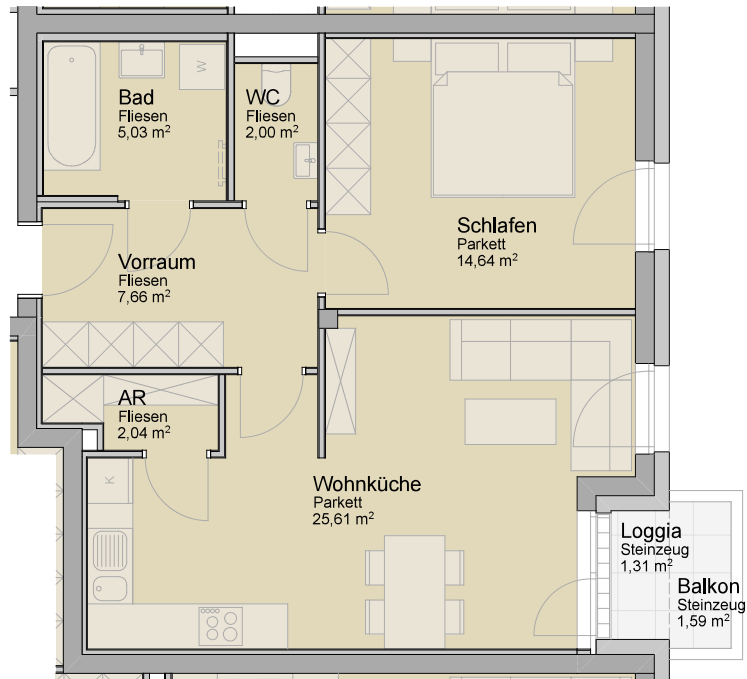

## TOP 16/2/6

2-ZIMMER WOHNUNG  
ERDGESCHOSS

TOP 16/2/6

### WOHNNUTZFLÄCHE

Abstellraum	2,04
Bad	5,03
Vorraum	7,66
WC	2,00
Wohnküche	25,61
Schlafen	14,64
<b>Gesamt</b>	<b>56,98 m<sup>2</sup></b>

### FREIFLÄCHEN

Loggia	1,31
Balkon	1,59