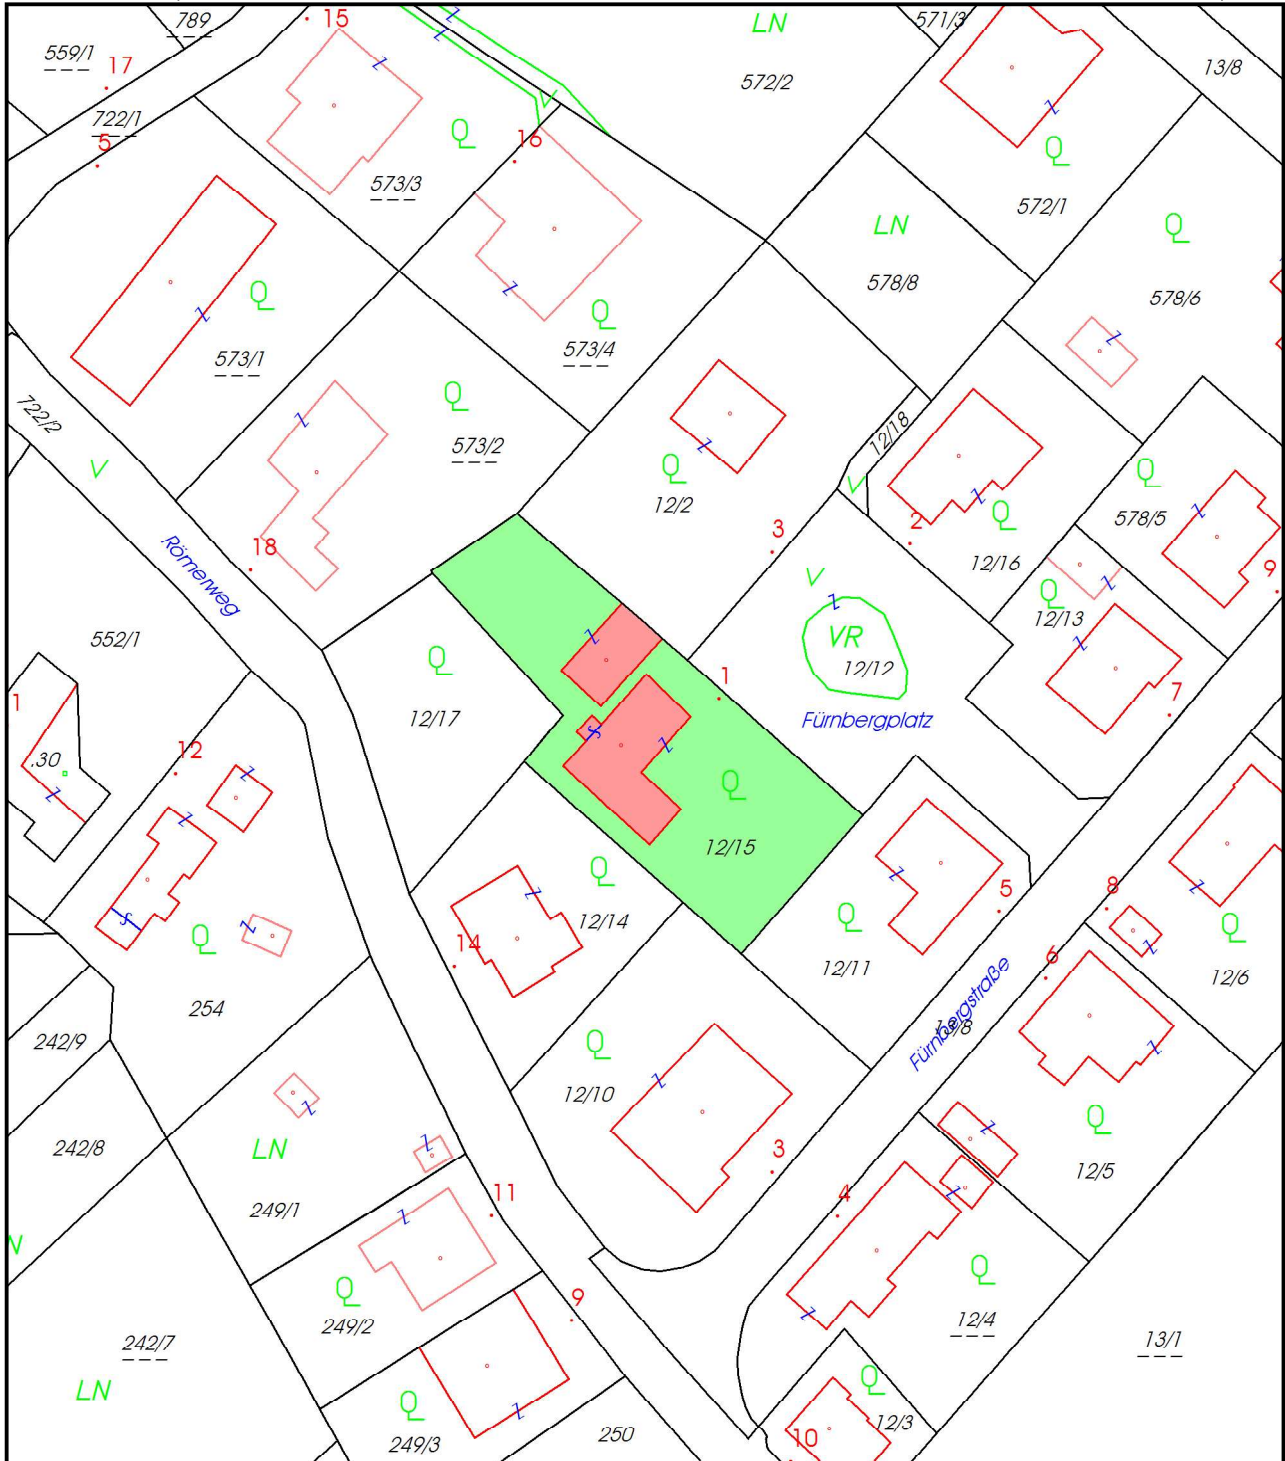

## Kataster Hausmappe Druck/PDF

Vermessungsamt: Vermessungsamt Amstetten  
Katastralgemeinde: Weinzierl (22142)  
Mappenblatt-Nr.: 6634-56/4  
Koordinatenrahmen: MGI Gauss-Krüger M34

HW = 5 333 257,99 m

RW = -90 002,60 m

RW = -90 171,50 m

HW = 5 333 064,99 m