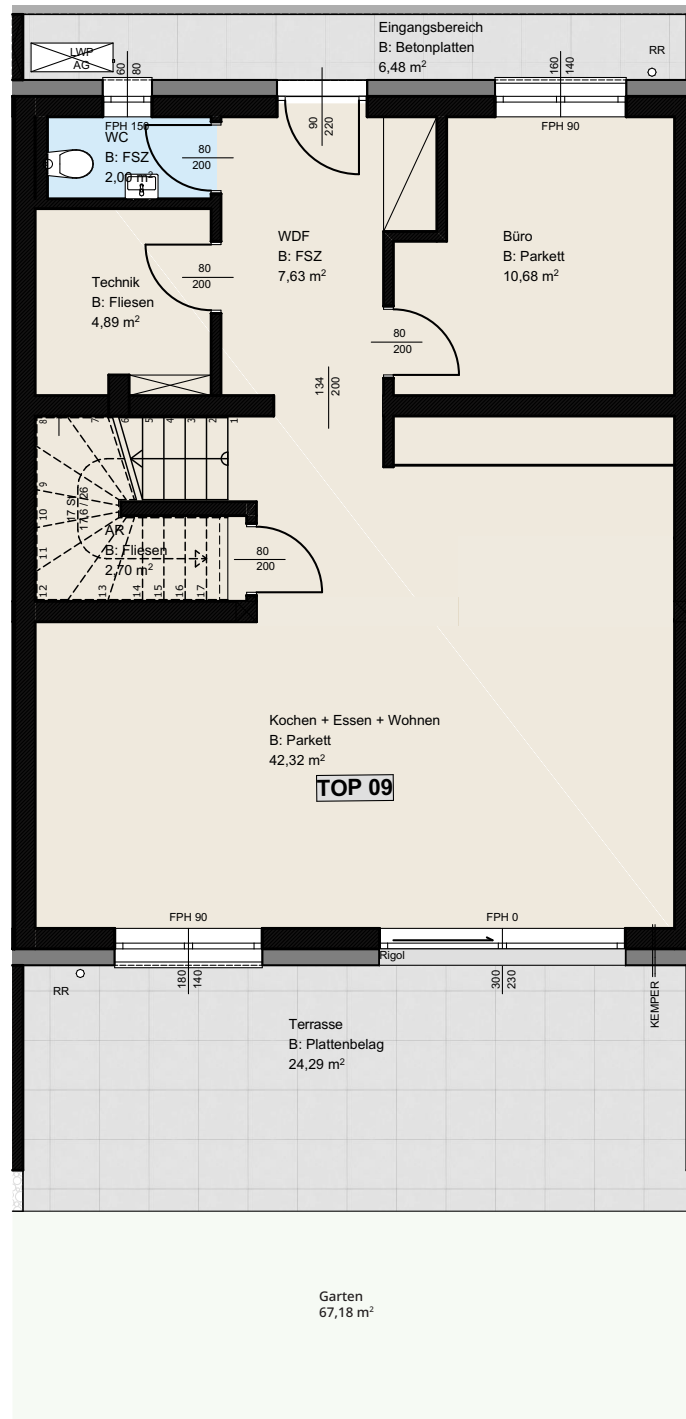

TOP 09 - ERDGESCHOSS

5 Zimmer
gesamte Wohnfläche
Terrasse
Eigengarten
Grundstücksfläche

138,21 m²
24,29 m²
67,18 m²
189,29 m²

TOP 09 - OBERGESCHOSS

5 Zimmer
gesamte Wohnfläche
Terrasse
Eigengarten
Grundstücksfläche

138,21 m²
24,29 m²
67,18 m²
189,29 m²