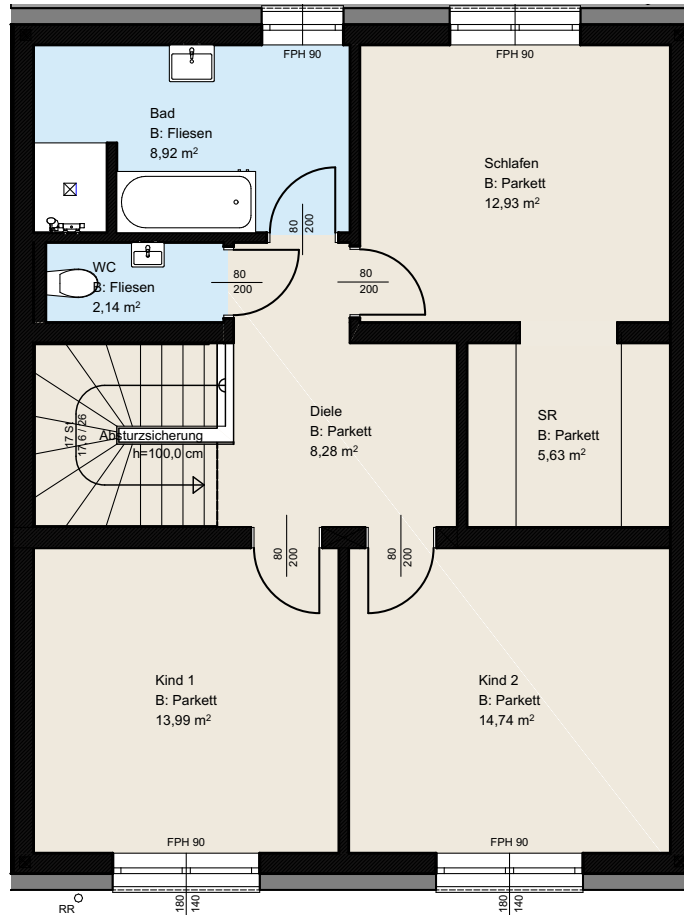

TOP 09 - ERDGESCHOSS

5 Zimmer
gesamte Wohnfläche
Terrasse
Eigengarten
Grundstücksfläche

138,21 m²
24,29 m²
67,18 m²
189,29 m²

TOP 09 - OBERGESCHOSS

5 Zimmer
gesamte Wohnfläche
Terrasse
Eigengarten
Grundstücksfläche

138,21 m²
24,29 m²
67,18 m²
189,29 m²