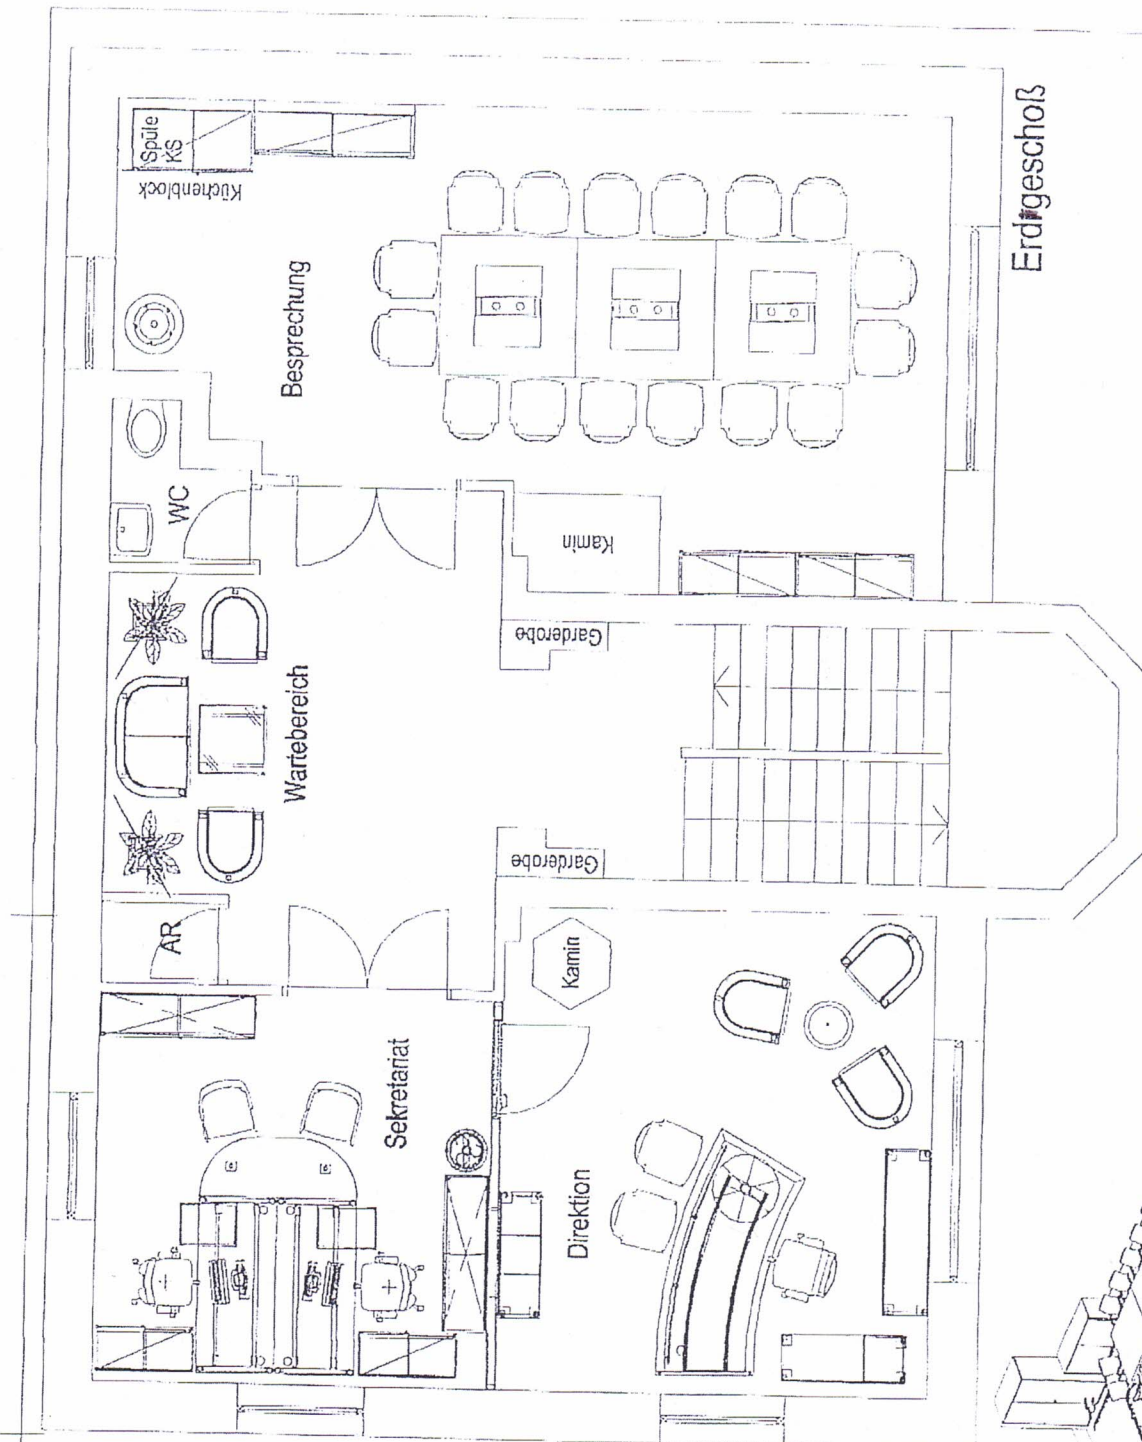

# Erdgeschoss

A-7201 Neudorf, Kom. Rott Karl-Markus-Str. 530  
 Tel. +43 262277 444, Fax +43 262277 444-3  
 e-mail: baedert@neudoerfler.com, http://www.neudoerfler.com

NAME: Dorothea Pfleger  
 KUNSTSTADT: Gießen  
 DISCIPLIN: 3D-Modellierung  
 PROJEKT: CS - Eisenstadt  
 ARCHITECT: G. Schmitt  
 SCALE: 1:50  
 DATE: 02.11.2011