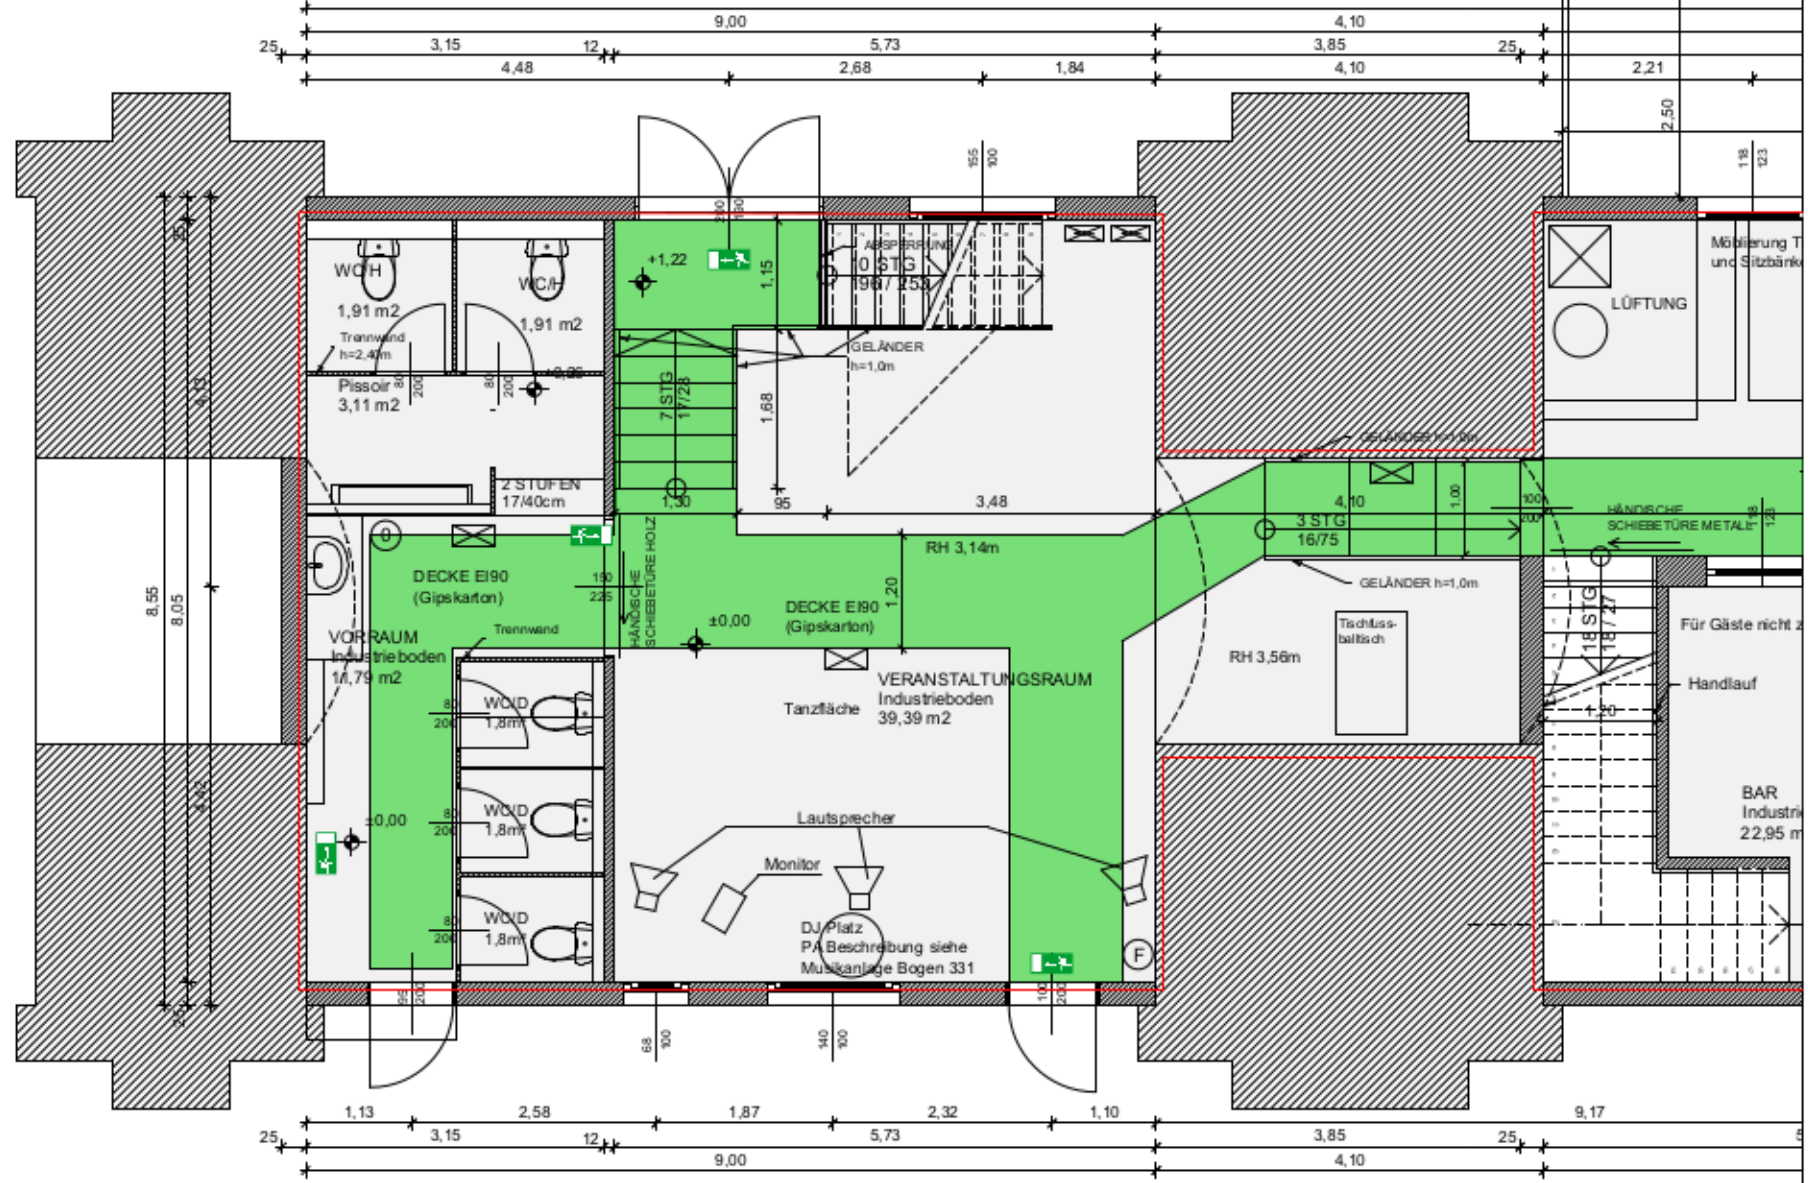

-  Notleuchte
-  Zusatzleuchte
-  Elektroverteiler
-  Betriebsanlagengrenze
-  Verkehrsweg (1,2m breit)
-  Raumfläche RH>2,00m

BOGEN 331

EINREICHUNG

U-Bahnbögen 331-333 /
Spittelauerfände 12
dasWerk
Spittelauerfände 12
1190 Wien
Tel: +43 676 95 85 389
Email: stizz@daswerk.org