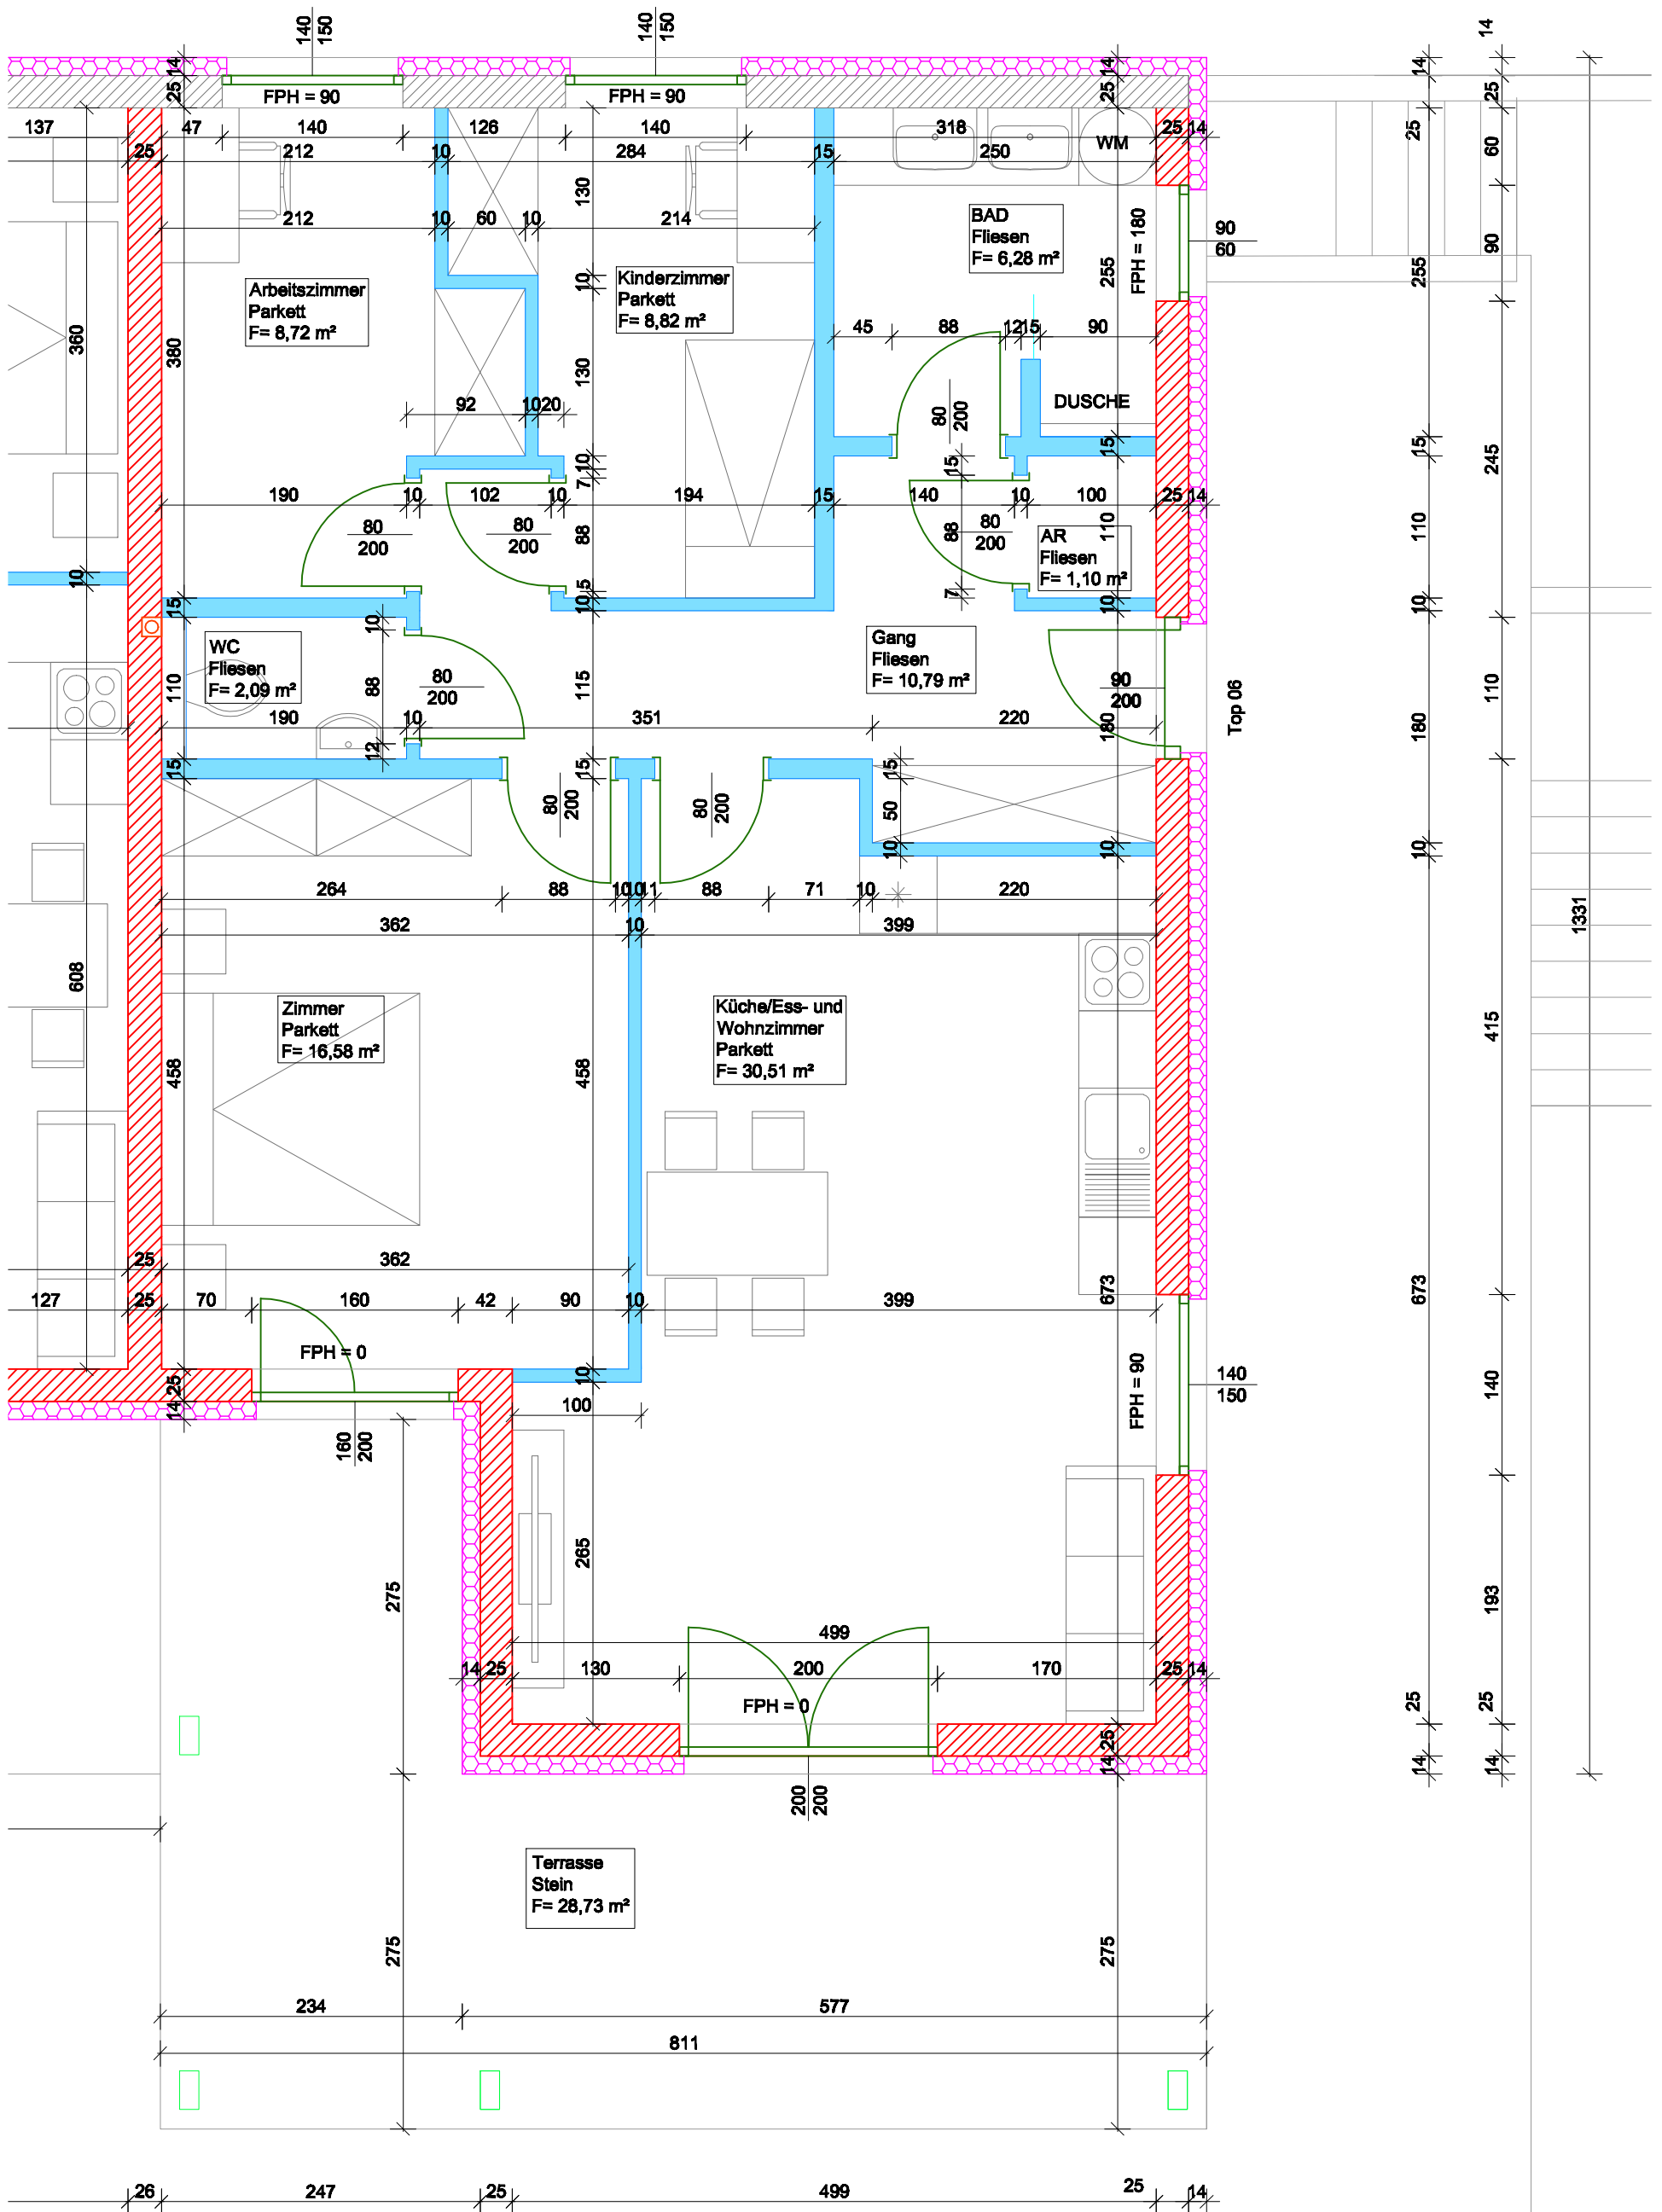

84,90 m²

Top 6
08.03.2023
M 1:50

Margarethengasse 3
8570 Voitsberg

RSF - Anlagen
8054 Graz, Kärntner Strasse 469
Tel.: 0316/28 59 09 - Fax: DW -10
office@rsf-anlagen.at