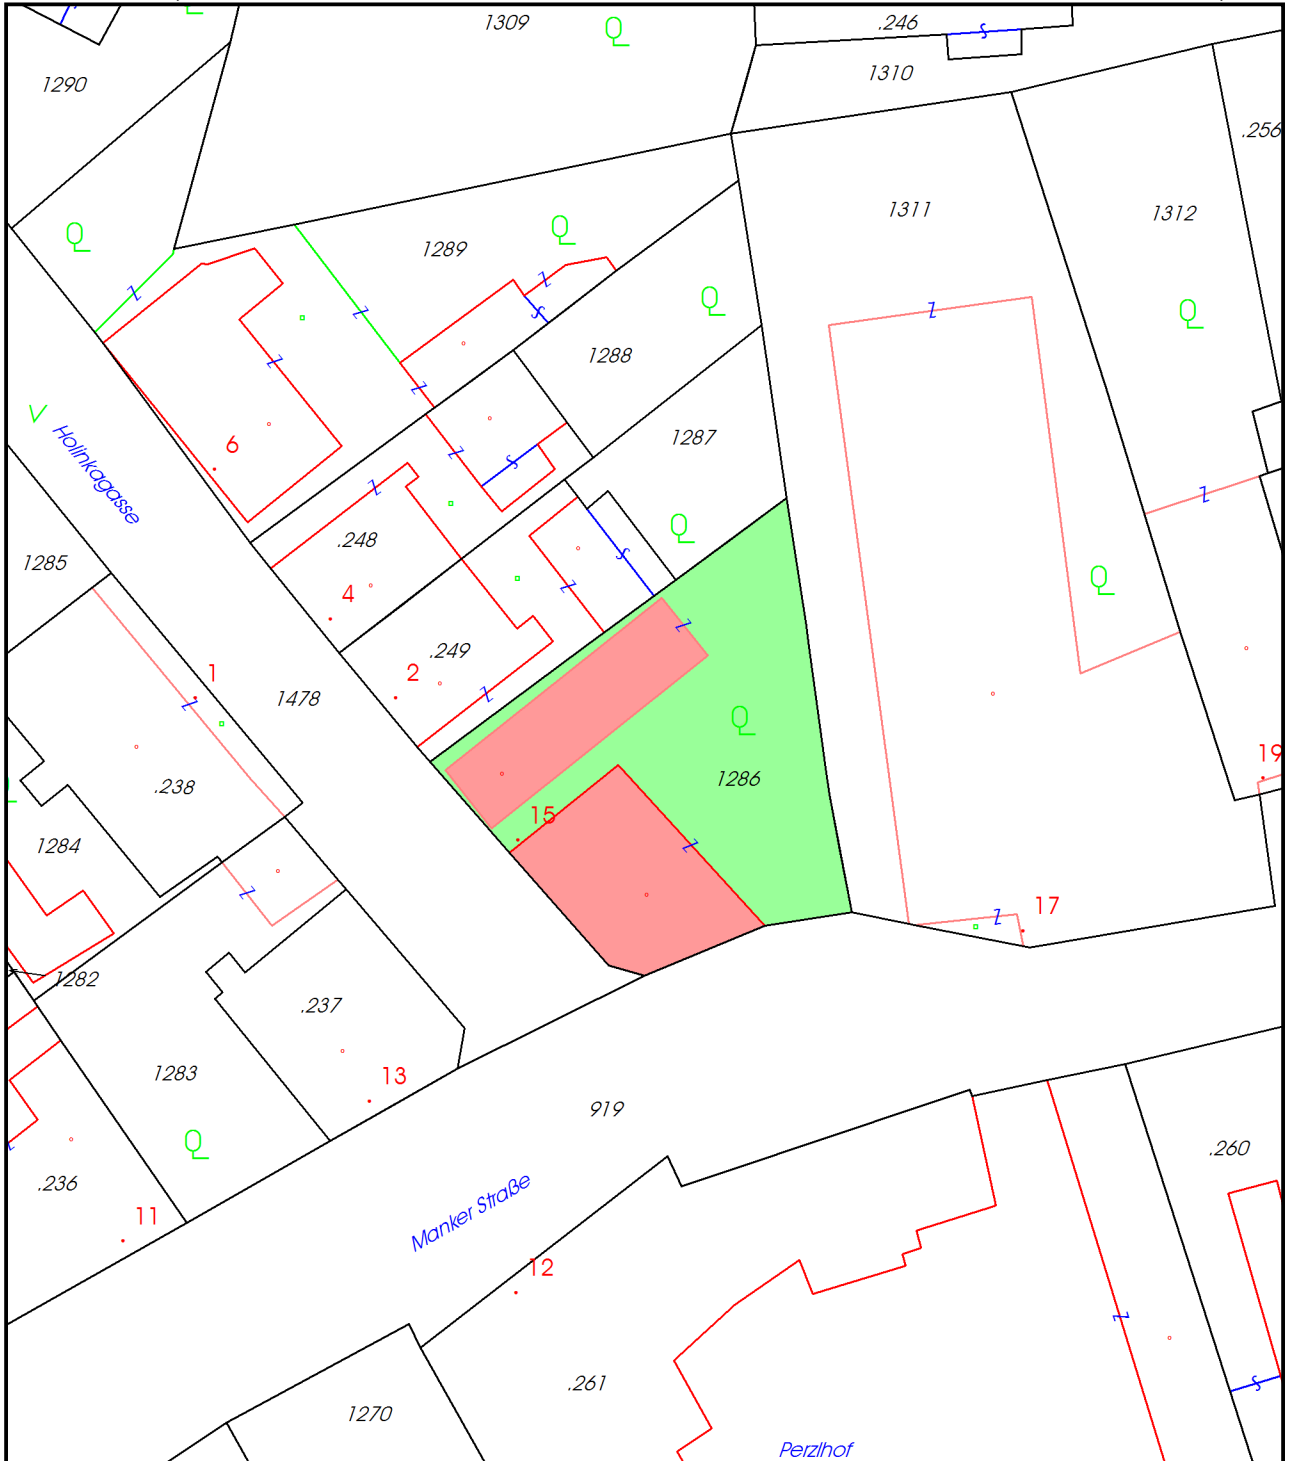

## Kataster Hausmappe Druck/PDF

Vermessungsamt: Vermessungsamt Amstetten  
Katastralgemeinde: Wieselburg (22143)  
Mappenblatt-Nr.: 6734-58/1  
Koordinatenrahmen: MGI Gauss-Krüger M34

HW = 5 332 915,79 m

RW = -88 528,62 m

RW = -88 613,07 m

HW = 5 332 819,29 m