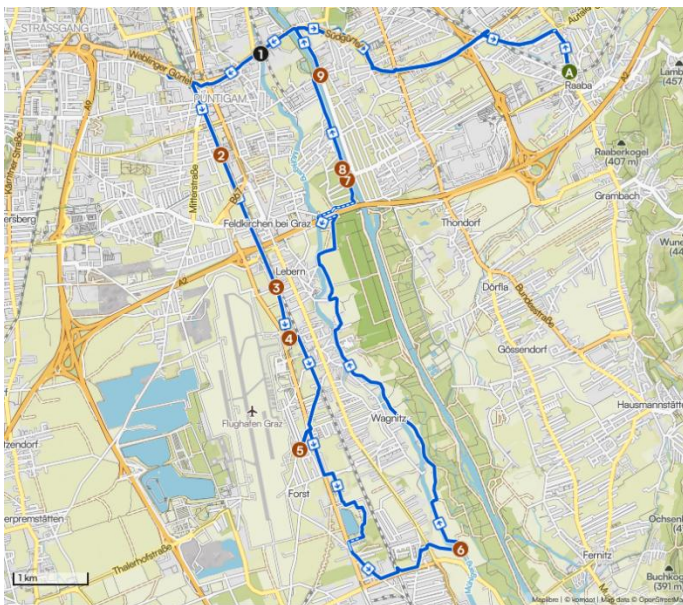

Grazer Bahnradweg – Mühlgangweg Runde von Raaba:

Quelle: <https://www.komoot.com/de-de/smarttour/27758416>