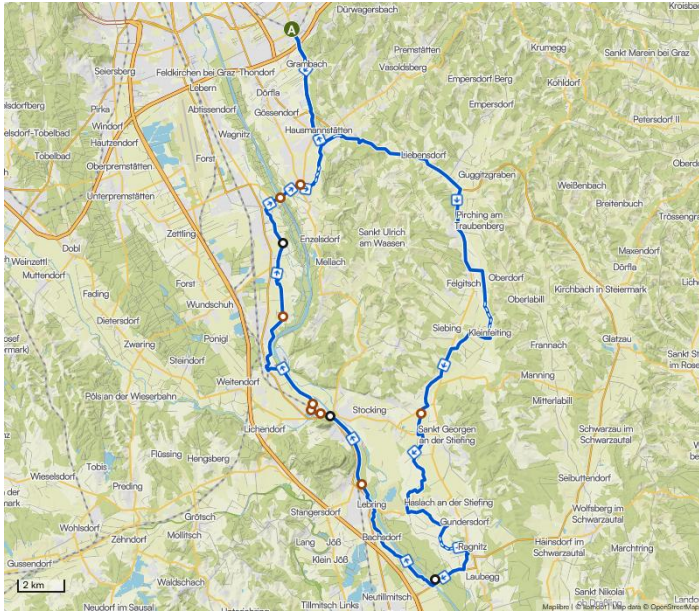

Radwege Raaba-Grambach:

Wildoner See – Murradweg R2 Runde von Raaba:

Quelle: <https://www.komoot.com/de-de/smarttour/21572117>