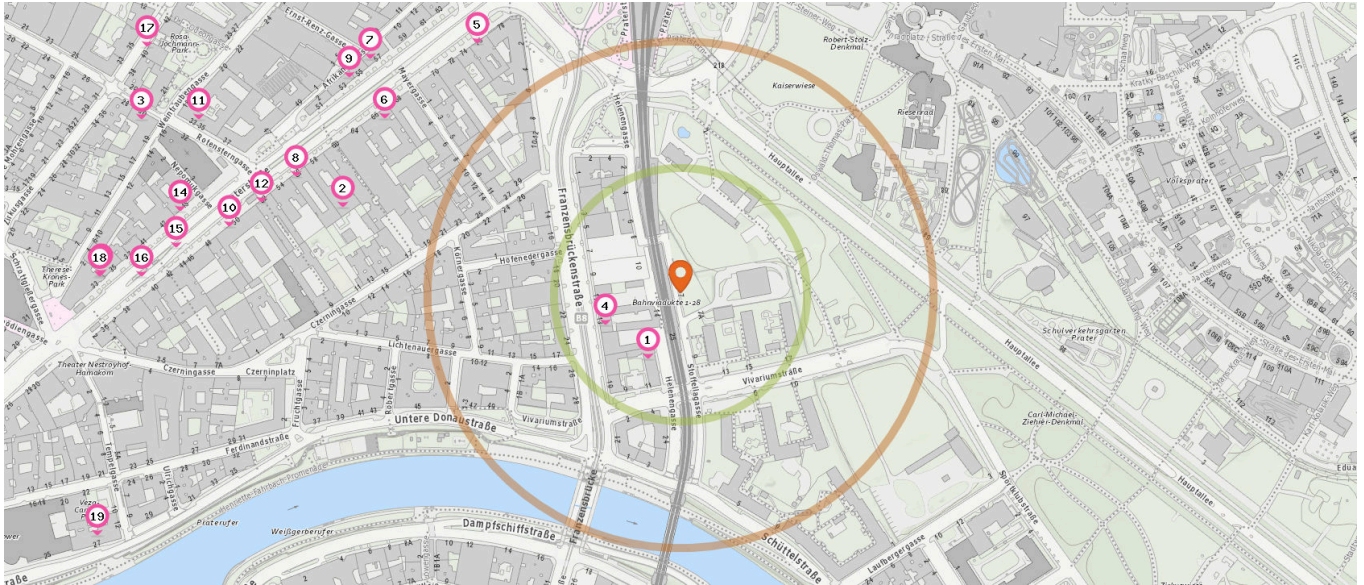

Shops

Pro Kategorie werden maximal 25 Einträge angezeigt.

Entspricht einer Gehzeit von ca. 2 Minuten

Entspricht einer Gehzeit von ca. 4 Minuten

Trafik

Anzahl im Umkreis: 3

1. Trafik Wien (70 m)
Franzensbrückenstraße 19, 1020 Wien
2. Trafik Wien (340 m)
Praterstraße 58, 1020 Wien
3. Trafik Wien (560 m)
Rotensterngasse 30, 1020 Wien

Bekleidungsgeschäft

Anzahl im Umkreis: 5

4. Jazy Fashion (80 m)
Franzensbrückenstraße 13, 1020 Wien
5. FIF (320 m)
Praterstraße 76, 1020 Wien
6. NKD Wien (340 m)
Praterstr. 66, 1020 Wien
7. Fashiondreams (380 m)
Praterstraße 57, 1020 Wien
8. Muck & Muck (400 m)
Praterstraße 56, 1020 Wien

Handy-Shop

Anzahl im Umkreis: 3

9. aria (390 m)
Praterstraße 53, 1020 Wien
10. SAMSUNG Customer Service Center (450 m)
Praterstraße 50, 1020 Wien
11. Nourzag (510 m)
Rotensterngasse 33-35, 1020 Wien

Pro Kategorie werden maximal 25 Einträge angezeigt.

■ Entspricht einer Gehzeit von ca. 2 Minuten ■ Entspricht einer Gehzeit von ca. 4 Minuten

Anzahl im Umkreis: 2

- 12. Kosmetik Marianne (420 m)
Praterstraße 52, 1020 Wien
- 13. slimheli (570 m)
Praterstraße 35, 1020 Wien