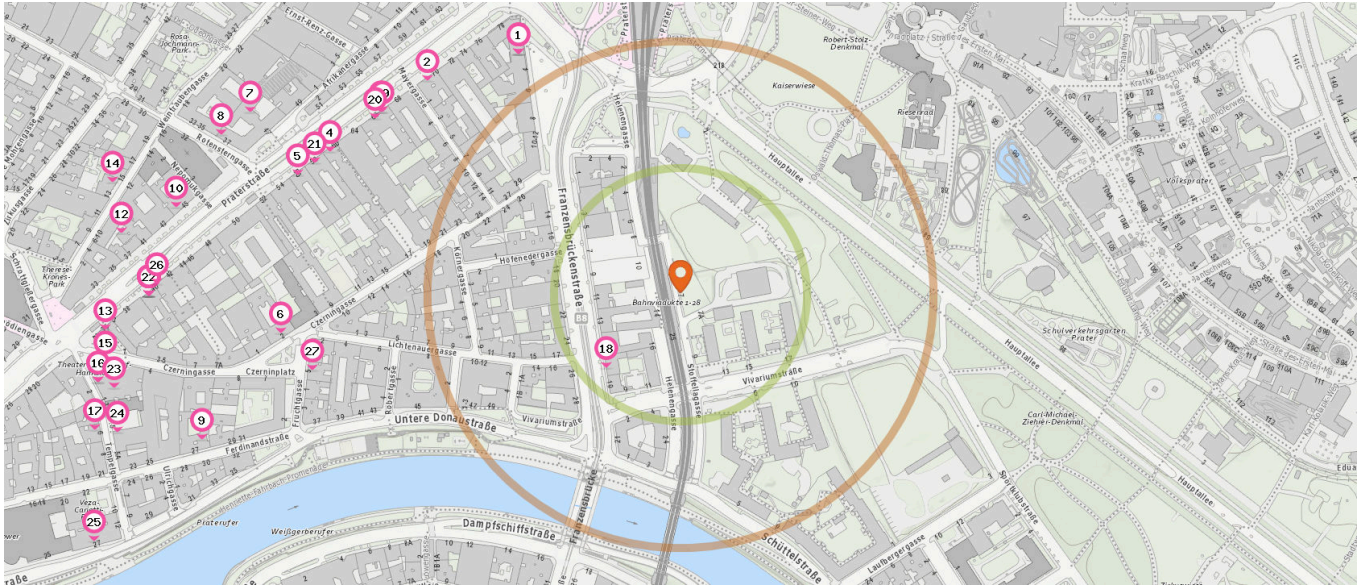

Pro Kategorie werden maximal 25 Einträge angezeigt.

■ Entspricht einer Gehzeit von ca. 2 Minuten ■ Entspricht einer Gehzeit von ca. 4 Minuten

Zahnarzt

Anzahl im Umkreis: 6

20. Dr. Prodingler Friedrich (350 m)
  Praterstraße 66, 1020 Wien
21. Dr. Launsky-Ludvik Gerda (380 m)
  Praterstraße 58, 1020 Wien
22. MR Dr. Hauke Wolf-Dietrich (520 m)
  Praterstraße 40/4, 1020 Wien
23. Dr. Budas Nikolaus Otto (570 m)
  Nestroyplatz 1/10, 1020 Wien
24. Univ.-Prof. DDr. Schedle Andreas (570 m)
  Tempelgasse 5/1+2, 1020 Wien
25. DDr. Florescu Dionisie (630 m)
  Untere Donaustraße 27/8a, 1020 Wien

Optiker

Anzahl im Umkreis: 1

26. Visionär (520 m)
  Praterstraße 40, 1020 Wien

Tierarzt

Anzahl im Umkreis: 1

27. Dipl.Tzt. Clarissa UDVARDI (370 m)
  Czerninplatz 5, 1020 Wien