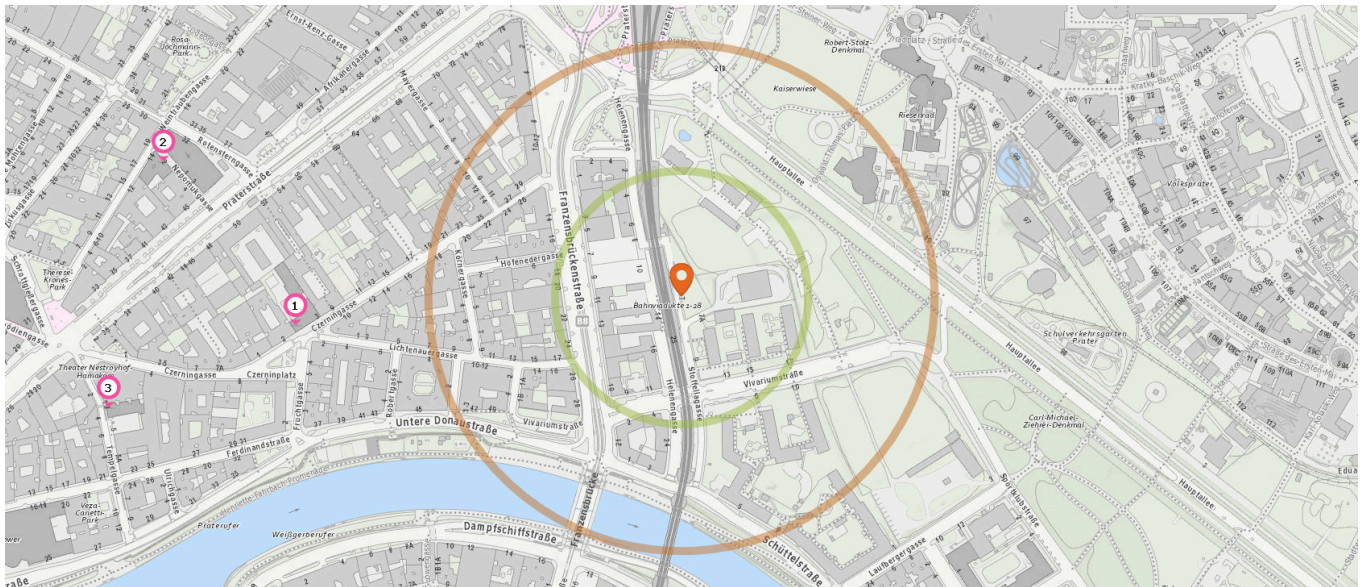

Bildungseinrichtungen

Pro Kategorie werden maximal 25 Einträge angezeigt.

Entspricht einer Gehzeit von ca. 2 Minuten

Entspricht einer Gehzeit von ca. 4 Minuten

Schule

Anzahl im Umkreis: 3

1. VS Czerninplatz 3 (380 m)
  Czerninplatz 3, 1020 Wien
2. PVS Nepomukgasse 2 (530 m)
  Nepomukgasse 2, 1020 Wien
3. „JESSODE-Hatora-Schule“ des Vereins
  „KHAL ISRAEL religiös-orthodoxer Verein
  Wien“ (580 m)
  Tempelgasse 3, 1020 Wien