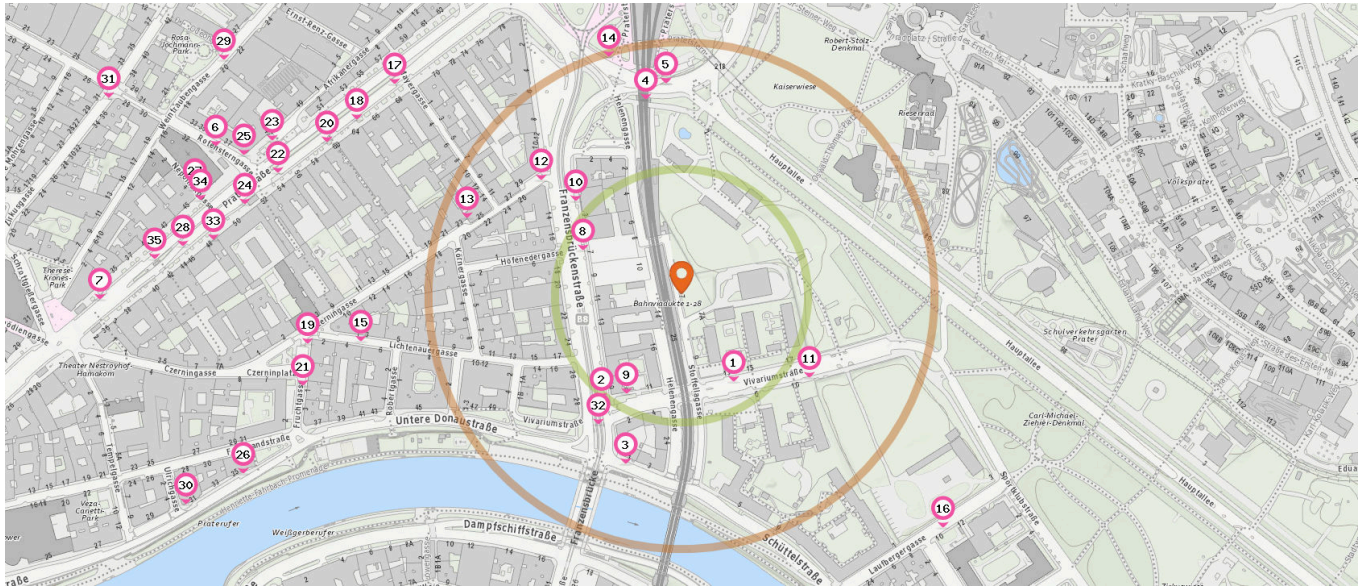

Tankstellen & Autowaschanlagen

Der nächste Standort:

- | | |
|---------|---------------------------------------|
| 1. Disk | Franzensbrückenstraße 15
1020 Wien |
|---------|---------------------------------------|

Öffentliche Verkehrsmittel und Haltestellen

Pro Kategorie werden maximal 25 Einträge angezeigt.

Entspricht einer Gehzeit von ca. 2 Minuten

Entspricht einer Gehzeit von ca. 4 Minuten

Bushaltestelle

Anzahl im Umkreis: 8

1. Vivariumstraße (80A) (100 m)
Vivariumstraße 13, 1020 Wien
2. Franzensbrücke (N29) (130 m)
Franzensbrückenstraße 19, 1020 Wien
3. Franzensbrücke (80A) (180 m)
Schüttelstraße 1, 1020 Wien
4. Praterstern (N81) (190 m)
Franzensbrückenstraße 10-12, 1020 Wien
5. Praterstern (N25, N29) (210 m)
Praterstern, 1020 Wien
5. Praterstern (N29) (210 m)
Praterstern, 1020 Wien

6. Praterstraße (5A) (480 m)
Rotensterngasse 37, 1020 Wien
7. Nestroyplatz (5A) (570 m)
Praterstraße 33, 1020 Wien

Fahrradständer

Anzahl im Umkreis: 24

8. Fahrradständer (110 m)
Franzensbrückenstraße 7, 1020 Wien
9. Fahrradständer (110 m)
Vivariumstraße 9, 1020 Wien
10. Fahrradständer (140 m)
Franzensbrückenstraße 9, 1020 Wien
11. Fahrradständer (150 m)
Vivariumstraße 10, 1020 Wien