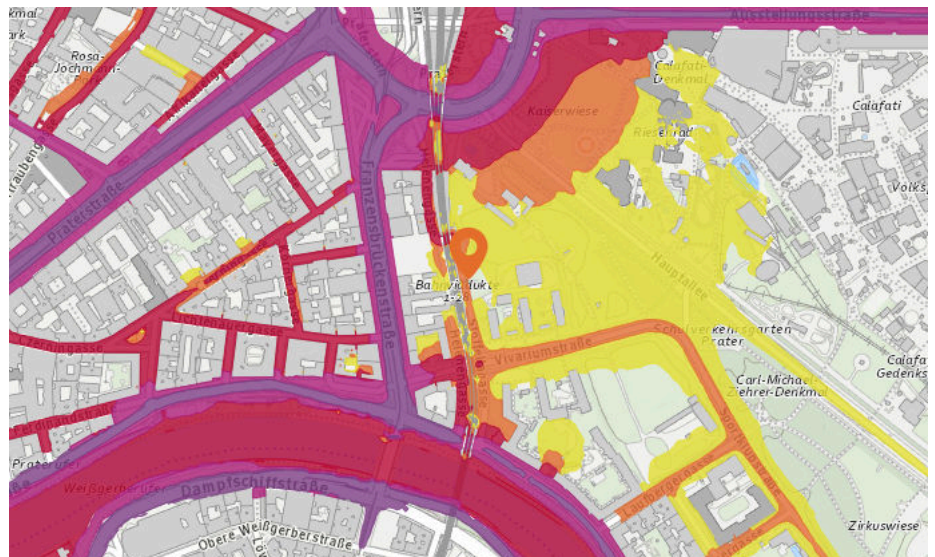

 Entspricht einer Gehzeit von ca. 4 Minuten

Polizeidienststelle

Anzahl im Umkreis: 1

1. Polizeiinspektion Wien-Tempelgasse (580 m)
Tempelgasse 5A, 1020 Wien

2. WIE LAUT IST ES IN IHRER UMGEBUNG?

Die Lärmkarten zeigen deutlich wo es in der Gegend durch erhöhtes Verkehrsaufkommen etwas lauter wird und wo mit weniger Geräuschkulisse zu rechnen ist.

Lärm Straßen

55 bis 60 db:

Entspricht der Lautstärke eines normalen Gesprächs, Radio/TV in Zimmerlautstärke

60 bis 65 db:

Entspricht einer lauten Unterhaltung, Rufen

65 bis 70 db:

Entspricht dem Geräuschpegel in einem Großraumbüro

70 bis 75 db:

Entspricht einem Föhn oder Staubsauger in 1m Entfernung

ab 75 db:

Entspricht starkem Straßenverkehr

Lärm Eisenbahn

Lärm Industrie

In diesem Gebiet wurde kein Lärm dieser Kategorie gemessen.

2. Wie laut ist es in Ihrer Umgebung?