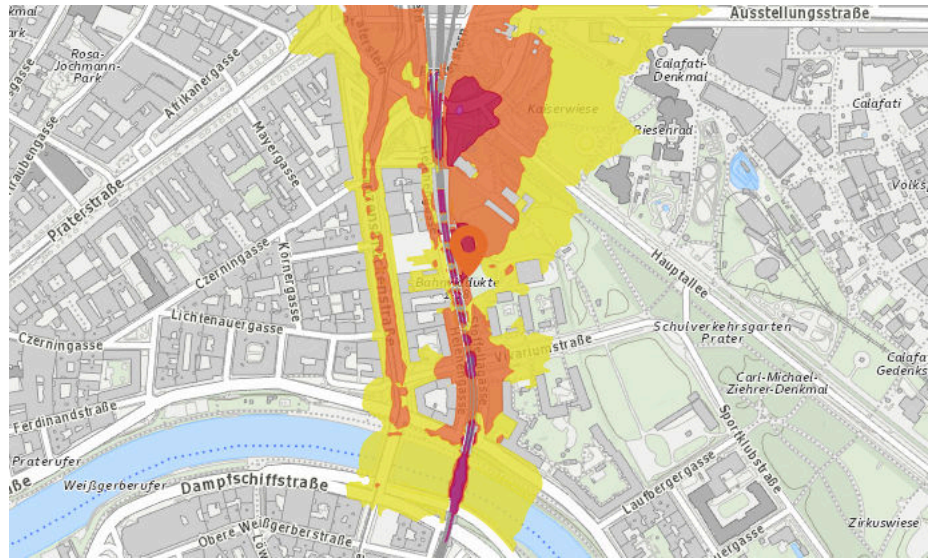

70 bis 75 db:

Entspricht einem Föhn oder Staubsauger in 1m Entfernung

ab 75 db:

Entspricht starkem Straßenverkehr

Lärm Eisenbahn

Lärm Industrie

In diesem Gebiet wurde kein Lärm dieser Kategorie gemessen.

2. Wie laut ist es in Ihrer Umgebung?