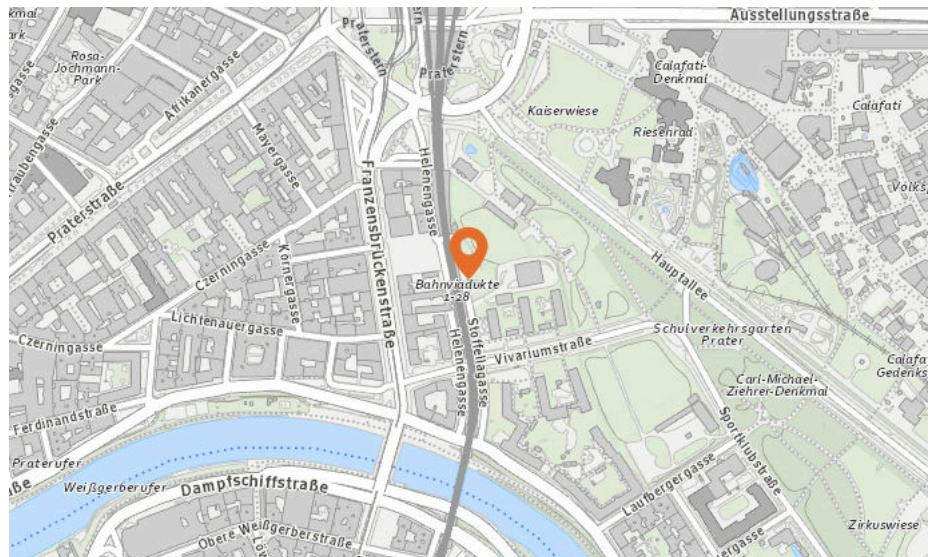

70 bis 75 db:

Entspricht einem Föhn oder Staubsauger in 1m Entfernung

ab 75 db:

Entspricht starkem Straßenverkehr

Lärm Eisenbahn

Lärm Industrie

In diesem Gebiet wurde kein Lärm dieser Kategorie gemessen.

2. Wie laut ist es in Ihrer Umgebung?