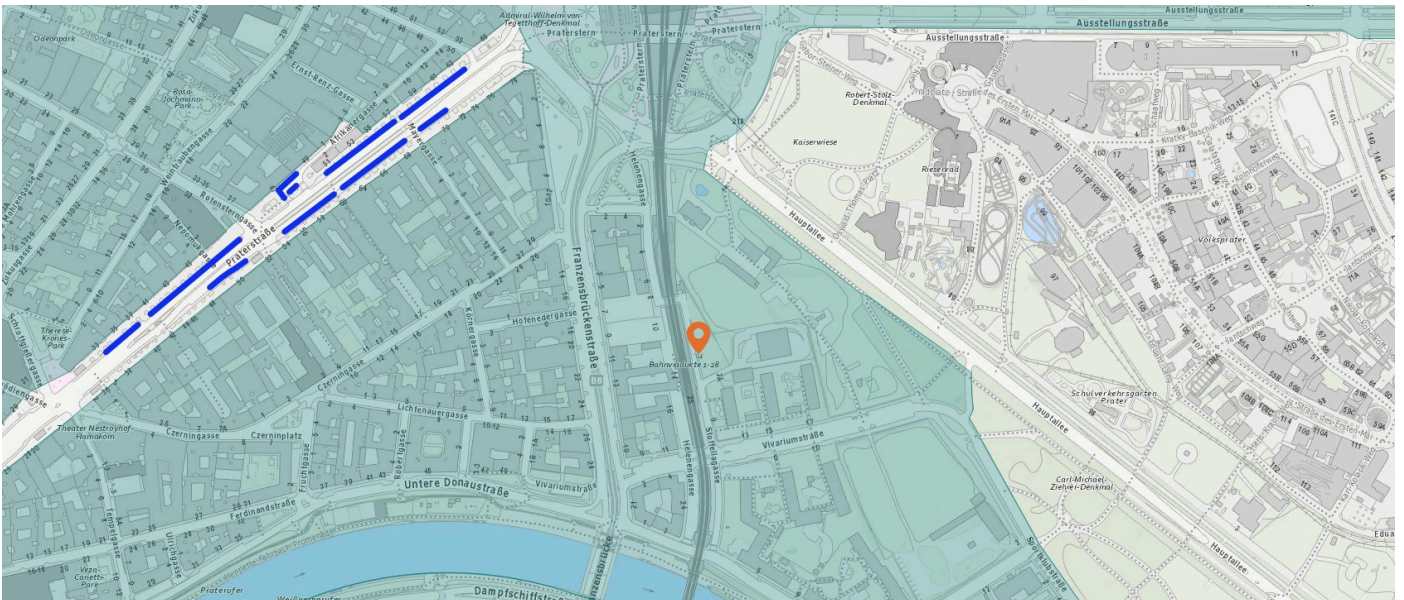

INHALTSVERZEICHNIS

---

1. Infrastruktur und Verkehrsanbindung	3
Individual- und öffentlicher Verkehr	3
Kurzparkzonen und Kurzparkstreifen	3
Parkgaragen	4
Tankstellen & Autowaschanlagen	4
Öffentliche Verkehrsmittel und Haltestellen	5
Alltags- & Nahversorgung	7
Shops	10
Gastronomie & Beherbergung	12
Gesundheit	15
Familien & Kinder	17
Bildungseinrichtungen	18
Freizeit & Tourismus	19
Sicherheit	22

---

2. Wie laut ist es in Ihrer Umgebung?	23
Lärm Straßen	23
Lärm Eisenbahn	24
Lärm Industrie	24
Lärm Flugzeuge	25

---

3. Bevölkerung	26
Haushaltsanzahl	26
Geschlechterverteilung	26
Altersstruktur	27
Lebensphase	27
Lebensphase Allgemein	27

---

4. Anhang	28

---

1. INFRASTRUKTUR UND VERKEHRSANBINDUNG

Kurzparkzonen und Kurzparkstreifen

Legende

Kurzparkzonen

Mo.-Fr. (werkt.) v. 9-22 Uhr 2 h

Kurzparkstreifen

Mo.-Fr. (w.) v. 8-18h, Sa. (w.) v. 8-12h 1,5 h