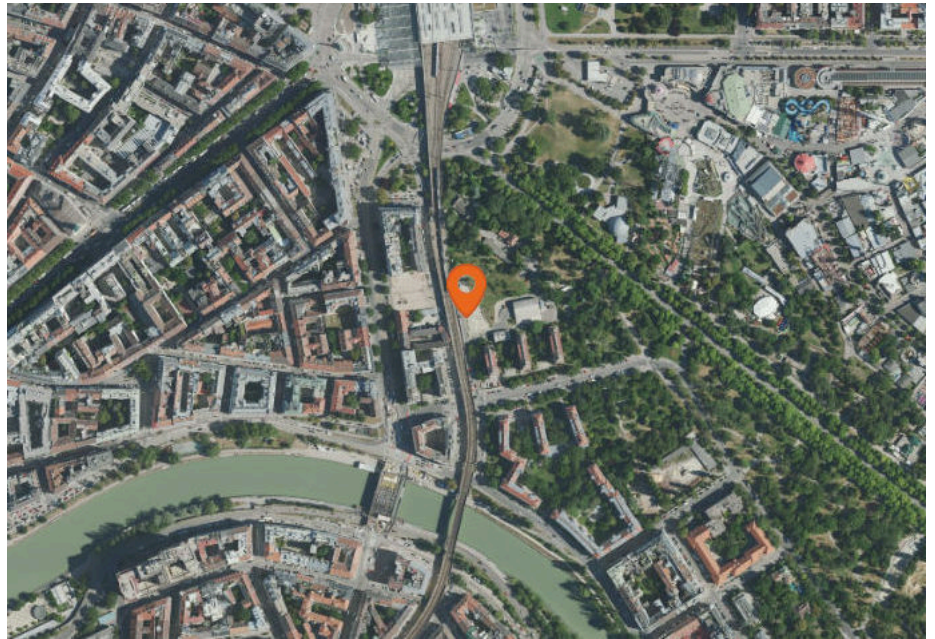

1020 Wien, Stoffellagasse 7

LAGEREPORT

Stoffellagasse 7
1020 Wien

LAGEREPORT-Nr.: 19504
Abfragestichtag: 13.02.2024
Erstellt von: wohnung@ehl.at

INHALTSVERZEICHNIS

1. Infrastruktur und Verkehrsanbindung	3
Individual- und öffentlicher Verkehr	3
Kurzparkzonen und Kurzparkstreifen	3
Parkgaragen	4
Tankstellen & Autowaschanlagen	4
Öffentliche Verkehrsmittel und Haltestellen	5
Alltags- & Nahversorgung	7
Shops	10
Gastronomie & Beherbergung	12
Gesundheit	15
Familien & Kinder	17
Bildungseinrichtungen	18
Freizeit & Tourismus	19
Sicherheit	22