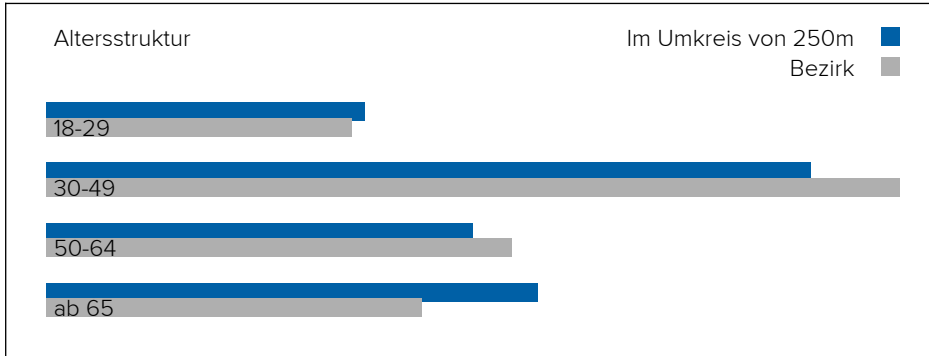

1020 Wien, Stoffellgasse 7

Lärm Flugzeuge

In diesem Gebiet wurde kein Lärm dieser Kategorie gemessen.

3. BEVÖLKERUNG

Haushalte: 57.815

Geschlechterverteilung

Altersstruktur

Lebensphase Allgemein

Junge	14%
Familien mit Kindern	13%
Midager (31 - 50 Jahre)	29%
Bestager (51 - 65 Jahre)	20%
Senioren (ab 66 Jahre)	24%

Anhang

Urheberrecht

Der Inhalt dieses Dokuments unterliegt dem Urheberrecht. Veränderungen, Kürzungen, Erweiterungen und Ergänzungen bedürfen der vorherigen schriftlichen Einwilligung von Checkmyplace.com