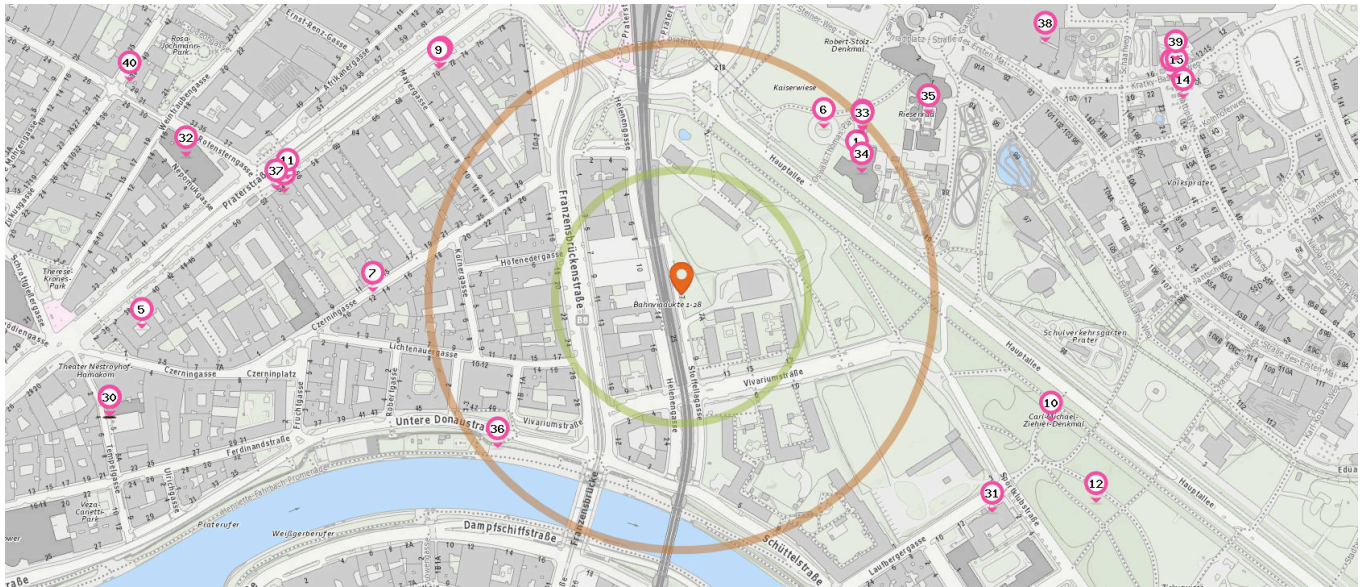

Gedenkstätte

Anzahl im Umkreis: 2

1. Pratermuseum (220 m)
Oswald-Thomas-Platz 1, 1020 Wien
2. Johann Strauss Wohnung (400 m)
Praterstraße 54, 1020 Wien

Schloss

Anzahl im Umkreis: 1

5. Palais Rohan (530 m)
Praterstraße 38, 1020 Wien

Anzahl im Umkreis: 25

6. Platz der Meilensteine (220 m)
Oswald-Thomas-Platz 1, 1020 Wien
7. Charlotte Mogany; Ibolya Schwarzmann;
Karl Handl (300 m)
Czerningasse 12, 1020 Wien
8. Max Steiner (330 m)
Praterstraße 72, 1020 Wien
9. Stanislaw Wyspianski (330 m)
Praterstraße 72, 1020 Wien
10. Carl Michael Ziehrer (390 m)
Hauptallee 3, 1020 Wien
11. Johann Strauss (410 m)
Praterstraße 54, 1020 Wien
12. Carl Michael Ziehrer (460 m)
Sportklubstraße 4, 1020 Wien

Kunstwerk

Anzahl im Umkreis: 2

3. Kunstwerk (240 m)
Oswald-Thomas-Platz 1, 1020 Wien

Pro Kategorie werden maximal 25 Einträge angezeigt.

■ Entspricht einer Gehzeit von ca. 2 Minuten ■ Entspricht einer Gehzeit von ca. 4 Minuten

■ Entspricht einer Gehzeit von ca. 2 Minuten ■ Entspricht einer Gehzeit von ca. 4 Minuten

Aussichtsplatz

Bar

Anzahl im Umkreis: 1

- 33. Aussichtsplatz (240 m)
Oswald-Thomas-Platz 1, 1020 Wien

Anzahl im Umkreis: 5