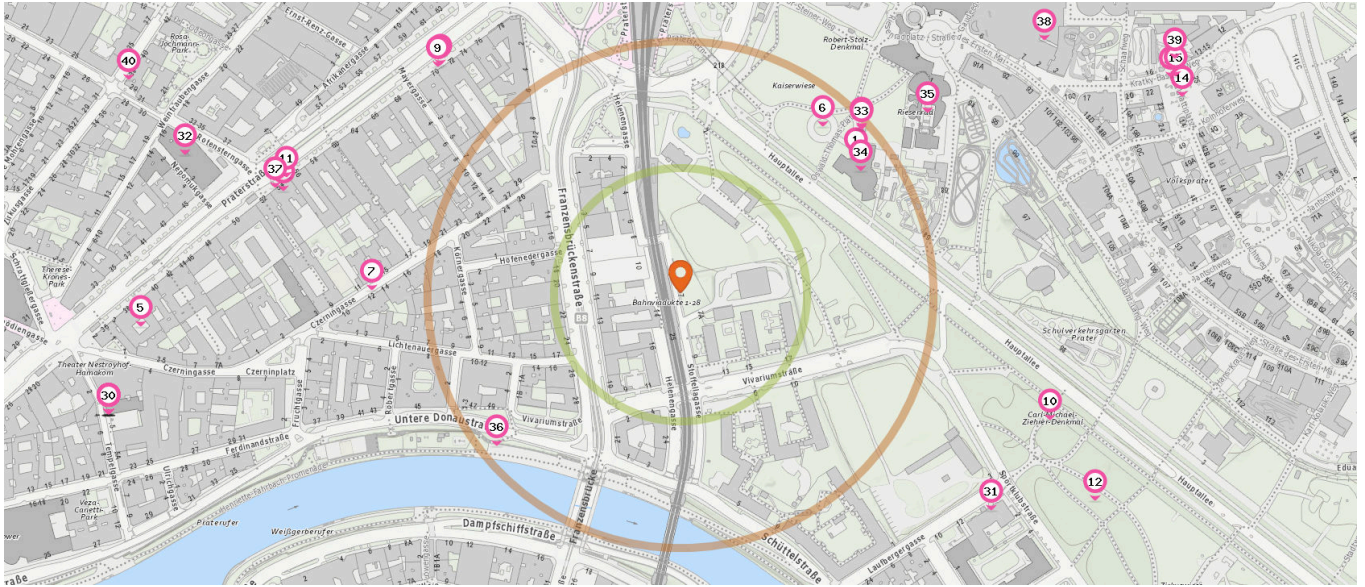

Gedenkstätte

Anzahl im Umkreis: 2

1. Pratermuseum (220 m)
Oswald-Thomas-Platz 1, 1020 Wien
2. Johann Strauss Wohnung (400 m)
Praterstraße 54, 1020 Wien

Schloss

Anzahl im Umkreis: 1

5. Palais Rohan (530 m)
Praterstraße 38, 1020 Wien

Anzahl im Umkreis: 25

6. Platz der Meilensteine (220 m)
Oswald-Thomas-Platz 1, 1020 Wien
7. Charlotte Mogany; Ibolya Schwarzmann;
Karl Handl (300 m)
Czerningasse 12, 1020 Wien
8. Max Steiner (330 m)
Praterstraße 72, 1020 Wien
9. Stanislaw Wyspianski (330 m)
Praterstraße 72, 1020 Wien
10. Carl Michael Ziehrer (390 m)
Hauptallee 3, 1020 Wien
11. Johann Strauss (410 m)
Praterstraße 54, 1020 Wien
12. Carl Michael Ziehrer (460 m)
Sportklubstraße 4, 1020 Wien

Kunstwerk

Anzahl im Umkreis: 2

3. Kunstwerk (240 m)
Oswald-Thomas-Platz 1, 1020 Wien

Pro Kategorie werden maximal 25 Einträge angezeigt.

■ Entspricht einer Gehzeit von ca. 2 Minuten ■ Entspricht einer Gehzeit von ca. 4 Minuten

■ Entspricht einer Gehzeit von ca. 2 Minuten ■ Entspricht einer Gehzeit von ca. 4 Minuten

Aussichtsplatz

Bar

Anzahl im Umkreis: 1

- 33. Aussichtsplatz (240 m)
Oswald-Thomas-Platz 1, 1020 Wien

Anzahl im Umkreis: 5