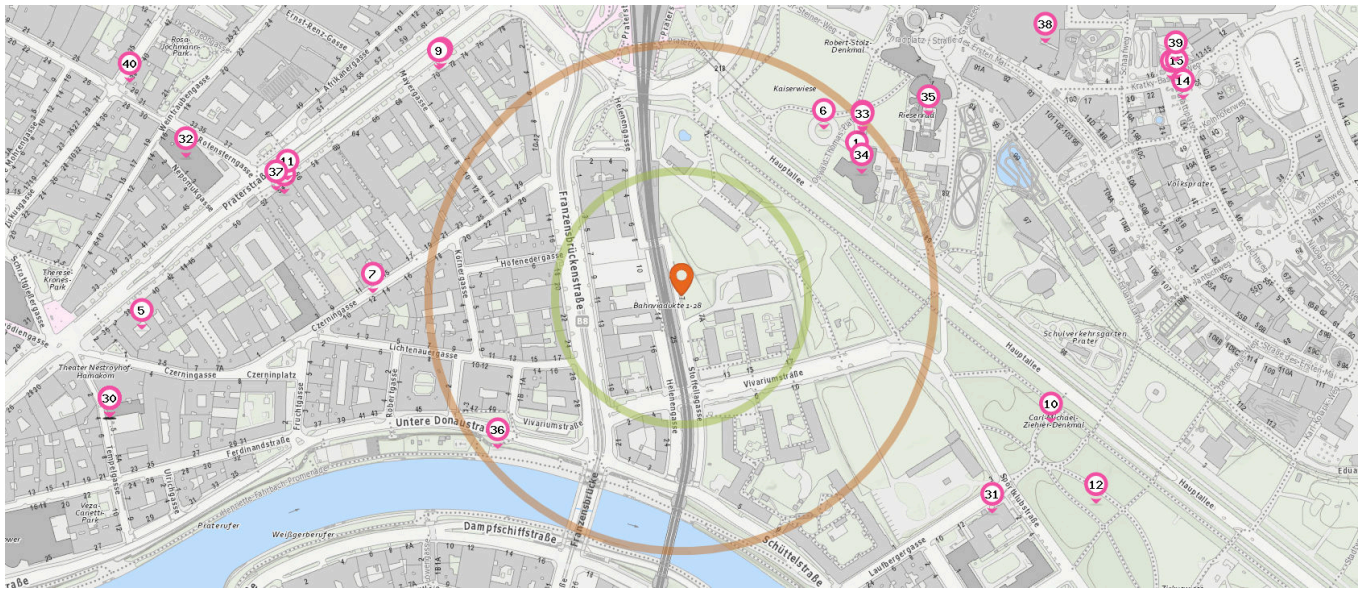

Pro Kategorie werden maximal 25 Einträge angezeigt.

 Entspricht einer Gehzeit von ca. 2 Minuten

 Entspricht einer Gehzeit von ca. 4 Minuten

Schule

Anzahl im Umkreis: 3

1. VS Czerninplatz 3 (380 m)
Czerninplatz 3, 1020 Wien
2. PVS Nepomukgasse 2 (530 m)
Nepomukgasse 2, 1020 Wien
3. „JESSODE-Hatora-Schule“ des Vereins
„KHAL ISRAEL religiös-orthodoxer Verein
Wien“ (580 m)
Tempelgasse 3, 1020 Wien

Freizeit & Tourismus

Pro Kategorie werden maximal 25 Einträge angezeigt.

 Entspricht einer Gehzeit von ca. 2 Minuten

 Entspricht einer Gehzeit von ca. 4 Minuten

Museum

4. Kunstwerk (580 m)
Tempelgasse 5, 1020 Wien

Gedenkstätte

Anzahl im Umkreis: 2

1. Pratermuseum (220 m)
Oswald-Thomas-Platz 1, 1020 Wien
2. Johann Strauss Wohnung (400 m)
Praterstraße 54, 1020 Wien

Schloss

Anzahl im Umkreis: 1

5. Palais Rohan (530 m)
Praterstraße 38, 1020 Wien

Anzahl im Umkreis: 25

6. Platz der Meilensteine (220 m)
Oswald-Thomas-Platz 1, 1020 Wien
7. Charlotte Mogany; Ibolya Schwarzmann;
Karl Handl (300 m)
Czerningasse 12, 1020 Wien
8. Max Steiner (330 m)
Praterstraße 72, 1020 Wien
9. Stanislaw Wyspianski (330 m)
Praterstraße 72, 1020 Wien
10. Carl Michael Ziehrer (390 m)
Hauptallee 3, 1020 Wien
11. Johann Strauss (410 m)
Praterstraße 54, 1020 Wien
12. Carl Michael Ziehrer (460 m)
Sportklubstraße 4, 1020 Wien