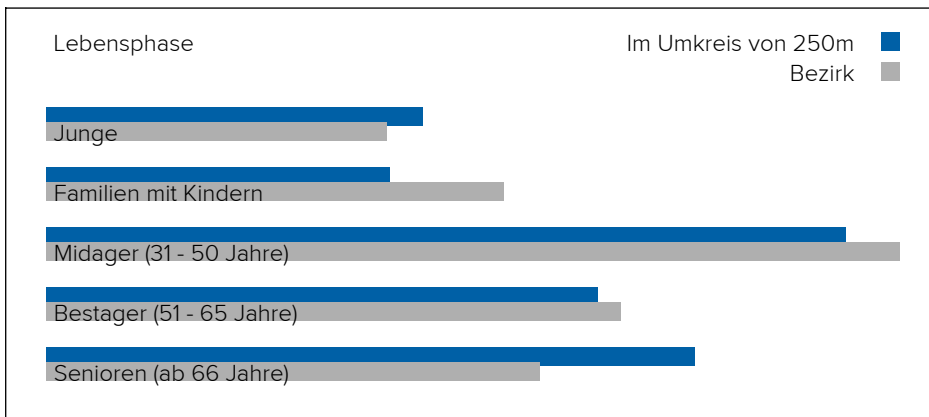

1020 Wien, Stoffellgasse 7

Lärm Flugzeuge

In diesem Gebiet wurde kein Lärm dieser Kategorie gemessen.

3. BEVÖLKERUNG

Haushalte: 57.815

Geschlechterverteilung

Altersstruktur

Lebensphase Allgemein

Junge	14%
Familien mit Kindern	13%
Midager (31 - 50 Jahre)	29%
Bestager (51 - 65 Jahre)	20%
Senioren (ab 66 Jahre)	24%

Anhang

Urheberrecht

Der Inhalt dieses Dokuments unterliegt dem Urheberrecht. Veränderungen, Kürzungen, Erweiterungen und Ergänzungen bedürfen der vorherigen schriftlichen Einwilligung von Checkmyplace.com