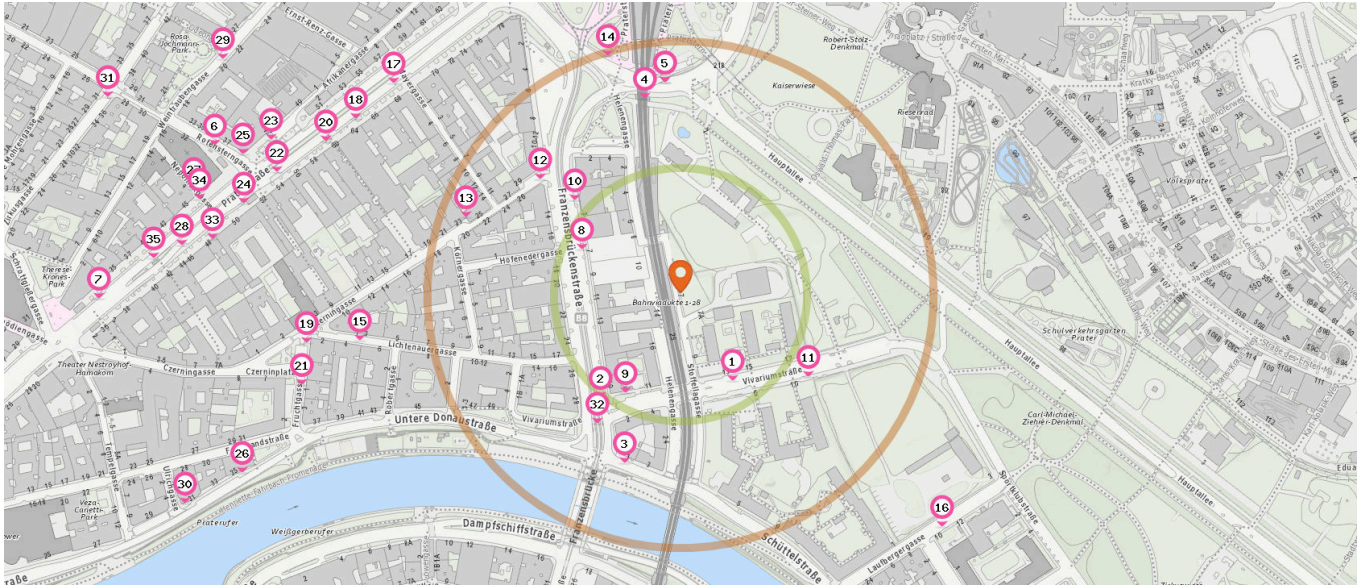

Pro Kategorie werden maximal 25 Einträge angezeigt.

Entspricht einer Gehzeit von ca. 2 Minuten

Entspricht einer Gehzeit von ca. 4 Minuten

22. Fahrradständer (420 m)
Praterstraße 54, 1020 Wien

23. Fahrradständer (430 m)
Praterstraße 47, 1020 Wien

24. Fahrradständer (440 m)
Praterstraße 50, 1020 Wien

25. Fahrradständer (450 m)
Rotensterngasse 37, 1020 Wien

26. Fahrradständer (470 m)
Donaukanal Straße 35a, 1020 Wien

27. Fahrradständer (490 m)
Praterstraße 45, 1020 Wien

28. Fahrradständer (490 m)
Praterstraße 44, 1020 Wien

29. Fahrradständer (510 m)
Weintraubengasse 20, 1020 Wien

30. Fahrradständer (530 m)
Untere Donaustraße 31, 1020 Wien

31. Fahrradständer (600 m)
Zirkusgasse 36, 1020 Wien

Straßenbahnhaltestelle

Anzahl im Umkreis: 1

32. Franzensbrücke (O) (150 m)
Angerner Straße 28, 1020 Wien

Fahrradverleih

Anzahl im Umkreis: 1

34. Citybike (480 m)
Praterstraße 45, 1020 Wien

Fahrradgeschäft

Anzahl im Umkreis: 1

33. Radsport RIH (460 m)
Praterstraße 48, 1020 Wien

U-Bahn Station

Anzahl im Umkreis: 1

35. Nestroyplatz (U1) (520 m)
Praterstraße 41, 1020 Wien