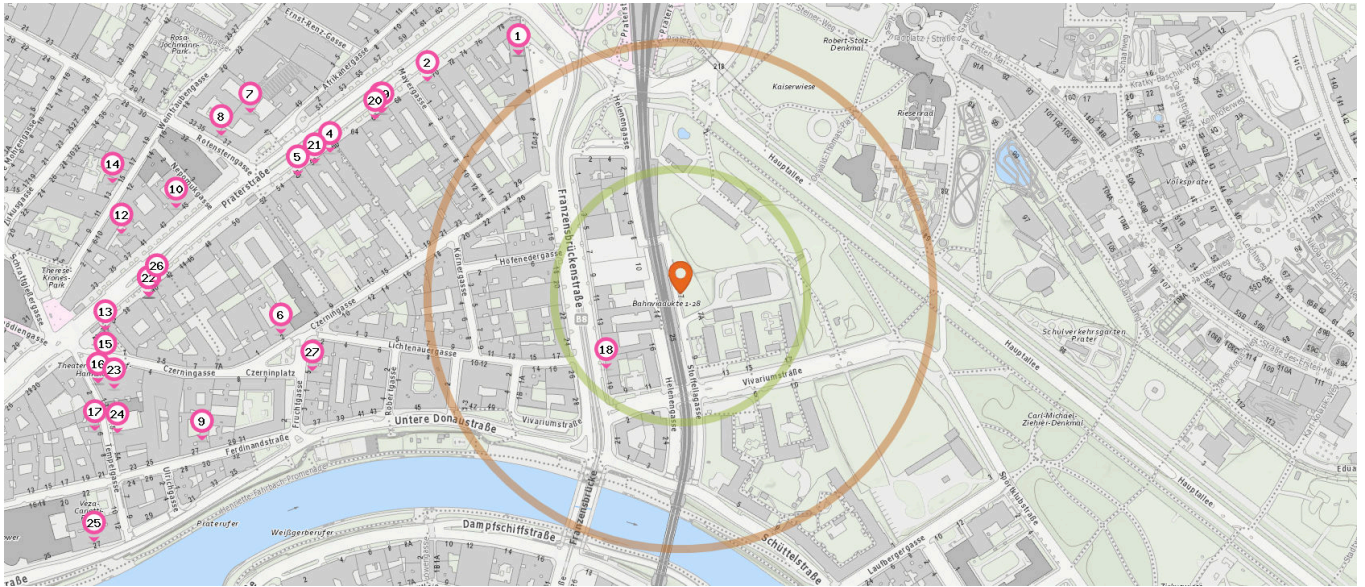

43. New Bar (580 m)
Rotensterngasse 29, 1020 Wien

Pro Kategorie werden maximal 25 Einträge angezeigt.

 Entspricht einer Gehzeit von ca. 2 Minuten

 Entspricht einer Gehzeit von ca. 4 Minuten

Anzahl im Umkreis: 7

Gesundheit

Pro Kategorie werden maximal 25 Einträge angezeigt.

Entspricht einer Gehzeit von ca. 2 Minuten

Entspricht einer Gehzeit von ca. 4 Minuten

Arzt

Anzahl im Umkreis: 23

- | | | |
|---|--|--|
| <ul style="list-style-type: none"> 1. MR Dr. Romeo Reichel (280 m)
Praterstraße 78/3/3, 1020 Wien 1. Dr. Peter Parth (280 m)
Praterstraße 78/3/5, 1020 Wien 1. Dr. Gertrude Reichel (280 m)
Praterstraße 78/3/3, 1020 Wien 2. Dr. Dietmar Rauchberger (330 m)
Praterstraße 70/3, 1020 Wien 3. Dr. Ewald Walder (350 m)
Praterstraße 66/1/69b, 1020 Wien 4. Dr. Astrid Sehorst (370 m)
Praterstraße 60/1/13, 1020 Wien 5. Dr. Josefine Herta Klade (390 m)
Praterstraße 56, 1020 Wien 6. Dr. Samir Arif Aref (400 m)
Czerninplatz 2, 1020 Wien | <ul style="list-style-type: none"> 7. Dr. Ewald Walder (460 m)
Praterstraße 47/3/10, 1020 Wien 8. Dr. Norbert Szabo (480 m)
Rotenstergasse 37/1/6, 1020 Wien 9. Dr. Andrea Kreissl (490 m)
Ferdinandstraße 27/1/10, 1020 Wien 10. Dr. Ingrid Spona (500 m)
Praterstraße 45/9a, 1020 Wien 11. Dr. Christoph Vavra (520 m)
Praterstraße 40/3, 1020 Wien 11. Prim. Dr. Helfried Feist (520 m)
Praterstraße 40/15, 1020 Wien 11. Dr. Alexander Feist (520 m)
Praterstraße 40/15, 1020 Wien 11. Univ.Doz. Dr. Norbert Vavra (520 m)
Praterstraße 40/3, 1020 Wien 12. Dr. Zipora-Liora Bunzl (560 m)
Weintraubengasse 6-10/2/1, 1020 Wien 13. DDr. Jürgen Kellersmann (570 m)
Praterstraße 36/10, 1020 Wien 14. MR Dr. Gerald Dolhyj (570 m)
Weintraubengasse 13, 1020 Wien | <ul style="list-style-type: none"> 15. Dr. Walter Zuchristian (570 m)
Nestroyplatz 1/1/21, 1020 Wien 16. Dr. Claudia Atteneder (580 m)
Nestroyplatz 1/10, 1020 Wien 16. Dr. Sonja Huppmann (580 m)
Nestroyplatz 1/10, 1020 Wien 17. Dr. Marianne Scheinost-Reimann (590 m)
Tempelgasse 6/10, 1020 Wien |
|---|--|--|