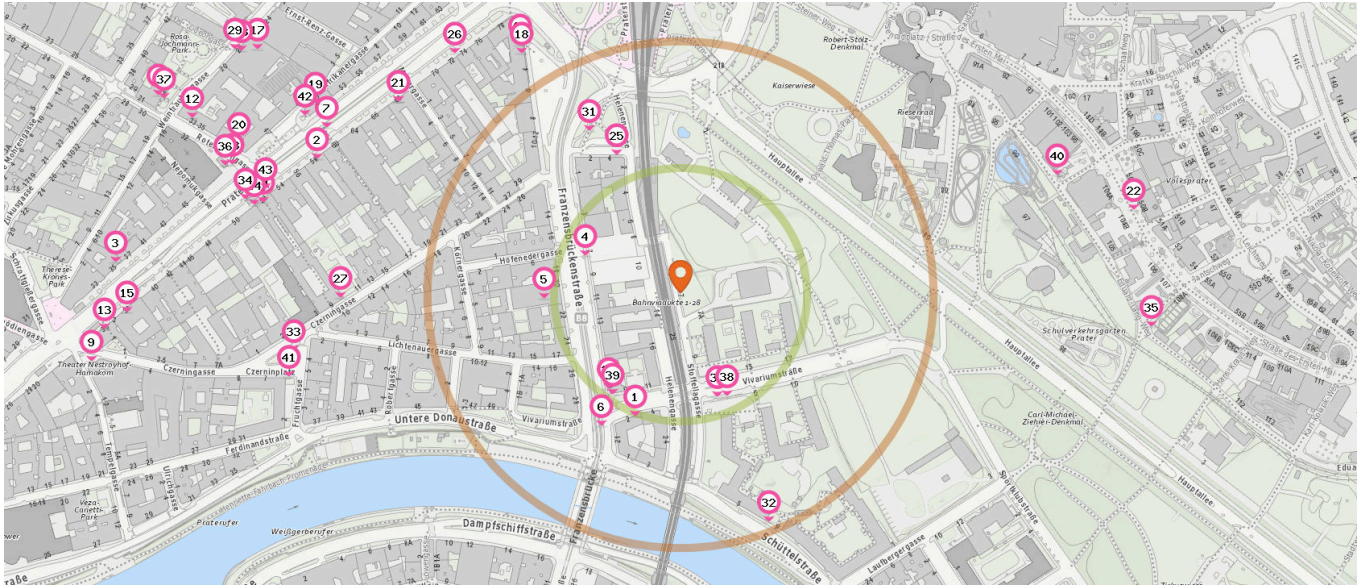

Anzahl im Umkreis: 6

- 24. Briefkasten (120 m)
Franzensbrückenstraße 19, 1020 Wien
- 25. Briefkasten (150 m)
Hedwiggasse 4, 1020 Wien
- 26. Briefkasten (320 m)
Praterstraße 74, 1020 Wien
- 27. Briefkasten (340 m)
Czerningasse 9, 1020 Wien
- 28. Briefkasten (460 m)
Rotensterngasse 32, 1020 Wien
- 29. Briefkasten (500 m)
Weintraubengasse 22, 1020 Wien

Anzahl im Umkreis: 2

- 16. Post (340 m)
Praterstraße 68 Stiege 1, 1020 Wien
- 17. Post Wien (480 m)
Weintraubengasse 22, 1020 Wien

Bankomat

Anzahl im Umkreis: 3

- 21. Bankomat BAWAG P.S.K. (340 m)
Praterstrasse 68, 1020 Wien
- 22. Bankomat ERSTE BANK (460 m)
Strasse Des 1.mai.parz., Punschkrapferl
104, 1020 Wien
- 23. Bankomat BAWAG P.S.K. (490 m)
Weintraubengasse 22, 1020 Wien

Friseur

Anzahl im Umkreis: 3

- 18. Friseur (280 m)
Franzensbrückenstraße 2, 1020 Wien

Pro Kategorie werden maximal 25 Einträge angezeigt.

Entspricht einer Gehzeit von ca. 2 Minuten

Entspricht einer Gehzeit von ca. 4 Minuten

Shops

Pro Kategorie werden maximal 25 Einträge angezeigt.

Entspricht einer Gehzeit von ca. 2 Minuten

Entspricht einer Gehzeit von ca. 4 Minuten

Trafik

Anzahl im Umkreis: 3

1. Trafik Wien (70 m)
Franzensbrückenstraße 19, 1020 Wien
2. Trafik Wien (340 m)
Praterstraße 58, 1020 Wien
3. Trafik Wien (560 m)
Rotensterngasse 30, 1020 Wien