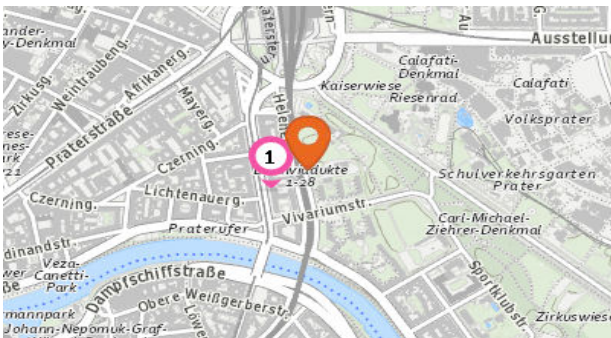

4. Anhang	28
-----------	----

1. INFRASTRUKTUR UND VERKEHRSANBINDUNG

Kurzparkzonen und Kurzparkstreifen

Legende

Kurzparkzonen

Mo.-Fr. (werkt.) v. 9-22 Uhr 2 h

Kurzparkstreifen

Mo.-Fr. (w.) v. 8-18h, Sa. (w.) v. 8-12h 1,5 h

Parkgaragen

Die nächsten 2 Standorte:

- | | |
|----------------------------------|----------------------------------|
| 1. Tiefgarage
Praterstraße 62 | Praterstraße 62- 64
1020 Wien |
| 2. Afrikanergasse | Afrikanergasse 3
1020 Wien |

Tankstellen & Autowaschanlagen

Der nächste Standort:

- | | |
|---------|---------------------------------------|
| 1. Disk | Franzensbrückenstraße 15
1020 Wien |
|---------|---------------------------------------|

1. Vivariumstraße (80A) (100 m)
Vivariumstraße 13, 1020 Wien
2. Franzensbrücke (N29) (130 m)
Franzensbrückenstraße 19, 1020 Wien
3. Franzensbrücke (80A) (180 m)
Schüttelstraße 1, 1020 Wien
4. Praterstern (N81) (190 m)
Franzensbrückenstraße 10-12, 1020 Wien
5. Praterstern (N25, N29) (210 m)
Praterstern, 1020 Wien
5. Praterstern (N29) (210 m)
Praterstern, 1020 Wien