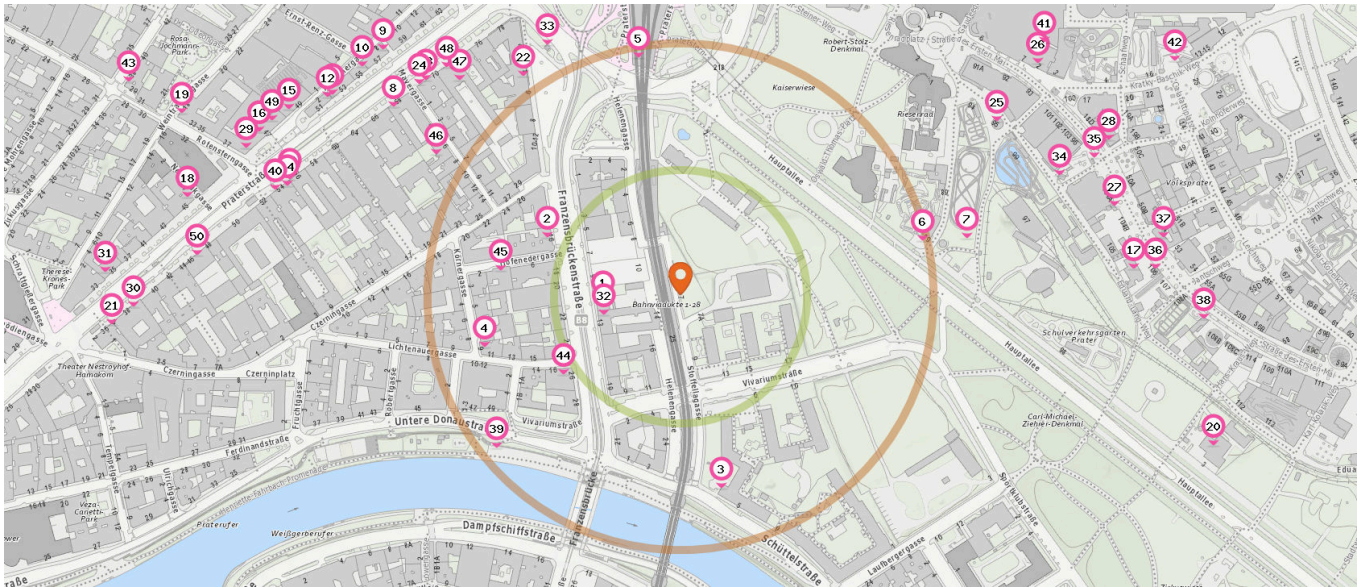

- 18. Space Flower (570 m)
Praterstraße 33, 1020 Wien

Anzahl im Umkreis: 1

- 14. LIBRO Wien (500 m)
Praterstrasse 45, 1020 Wien

Anzahl im Umkreis: 1

- 19. Lazelberger (620 m)
Untere Donaustraße 27, 1020 Wien

Gastronomie & Beherbergung

Pro Kategorie werden maximal 25 Einträge angezeigt.

Entspricht einer Gehzeit von ca. 2 Minuten

Entspricht einer Gehzeit von ca. 4 Minuten

Restaurant

Anzahl im Umkreis: 21

- | | | |
|--|---|--|
| <ul style="list-style-type: none"> 1. Schosztarich (80 m)
Franzensbrückenstraße 11, 1020 Wien 2. Mahlzeit (140 m)
Franzensbrückenstraße 16, 1020 Wien 3. Plovhaus (200 m)
Franz-Mair-Hof Stg., 1020 Wien 4. Gasthaus Bundesländer (200 m)
Körnergasse 9, 1020 Wien 5. Green (240 m)
Praterstern 5, 1020 Wien 6. Villa Victoria (250 m)
Antifaschismusplatz, 1020 Wien 7. Feuardorf (290 m)
Hauptallee 89, 1020 Wien | <ul style="list-style-type: none"> 8. 167° F (340 m)
Praterstraße 68, 1020 Wien 9. Tethys (380 m)
Afrikanergasse 8, 1020 Wien 10. Taeko Ramen (390 m)
Afrikanergasse 6, 1020 Wien 11. Coconut Curry (400 m)
Afrikanergasse 4, 1020 Wien 12. Shiyu (400 m)
Afrikanergasse 2, 1020 Wien 13. Restaurant Tempel (400 m)
Praterstraße 56, 1020 Wien 14. 3/4 Takt (400 m)
Praterstraße 54, 1020 Wien 15. Fischerie (430 m)
Praterstraße 47, 1020 Wien 16. Pizzeria-Ristorante Fiorino (450 m)
Praterstraße 47, 1020 Wien 17. Fercos (450 m)
Prater 106, 1020 Wien | <ul style="list-style-type: none"> 18. Praterwirt (500 m)
Praterstraße 45, 1020 Wien 19. Misada (520 m)
Weintraubengasse 18, 1020 Wien 20. meierei (550 m)
Hauptallee 3, 1020 Wien 21. Kosu (560 m)
Praterstraße 38, 1020 Wien |
|--|---|--|

Cafe

Anzahl im Umkreis: 10

- 22. Al Basha (270 m)
Franzensbrückenstraße 4, 1020 Wien
- 23. Dogenhof (330 m)
Praterstraße 70, 1020 Wien

Pro Kategorie werden maximal 25 Einträge angezeigt.

Entspricht einer Gehzeit von ca. 2 Minuten