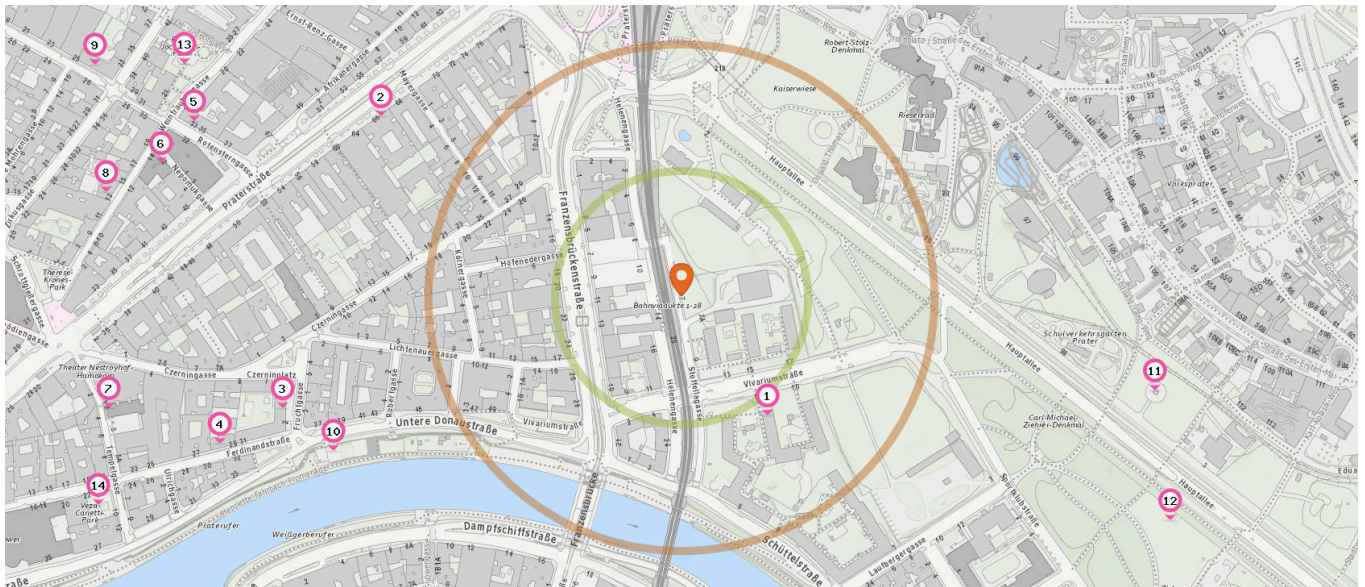

Apotheke

Anzahl im Umkreis: 2

- 18. Franzensbrücken-Apotheke (100 m)
Franzensbrückenstraße 17, 1020 Wien
- 19. Apotheke Zur alten Jägerzeile (340 m)
Praterstraße 66, 1020 Wien

Pro Kategorie werden maximal 25 Einträge angezeigt.

■ Entspricht einer Gehzeit von ca. 2 Minuten ■ Entspricht einer Gehzeit von ca. 4 Minuten

Zahnarzt

Anzahl im Umkreis: 6

- 20. Dr. Prodingler Friedrich (350 m)
Praterstraße 66, 1020 Wien
- 21. Dr. Launsky-Ludvik Gerda (380 m)
Praterstraße 58, 1020 Wien
- 22. MR Dr. Hauke Wolf-Dietrich (520 m)
Praterstraße 40/4, 1020 Wien
- 23. Dr. Budas Nikolaus Otto (570 m)
Nestroyplatz 1/10, 1020 Wien
- 24. Univ.-Prof. DDr. Schedle Andreas (570 m)
Tempelgasse 5/1+2, 1020 Wien
- 25. DDr. Florescu Dionisie (630 m)
Untere Donaustraße 27/8a, 1020 Wien

Optiker

Anzahl im Umkreis: 1

- 26. Visionär (520 m)
Praterstraße 40, 1020 Wien

Tierarzt

Anzahl im Umkreis: 1

- 27. Dipl.Tzt. Clarissa UDVARDI (370 m)
Czerninplatz 5, 1020 Wien

Familien & Kinder

Pro Kategorie werden maximal 25 Einträge angezeigt.

■ Entspricht einer Gehzeit von ca. 2 Minuten ■ Entspricht einer Gehzeit von ca. 4 Minuten

Kindergarten

Anzahl im Umkreis: 9

1. Kindergarten (150 m)
Vivariumstraße 8, 1020 Wien
2. 7 Zwerge Montessori Kindergruppe (350 m)
Praterstraße 66/4, 1020 Wien
3. Kindergarten (410 m)
Fruchtgasse 2, 1020 Wien
4. Kindergarten (480 m)
Ferdinandstraße 29, 1020 Wien
5. Pfarre St. Johann von Nepomuk (510 m)
Rotensterngasse 33-35, 1020 Wien
6. Verband d. schulerh. Wr.evang.Pfarrgem. A.B. (530 m)
Nepomukgasse 2, 1020 Wien
7. Kiga der ZAI-Wien (580 m)
Tempelgasse 3, 1020 Wien