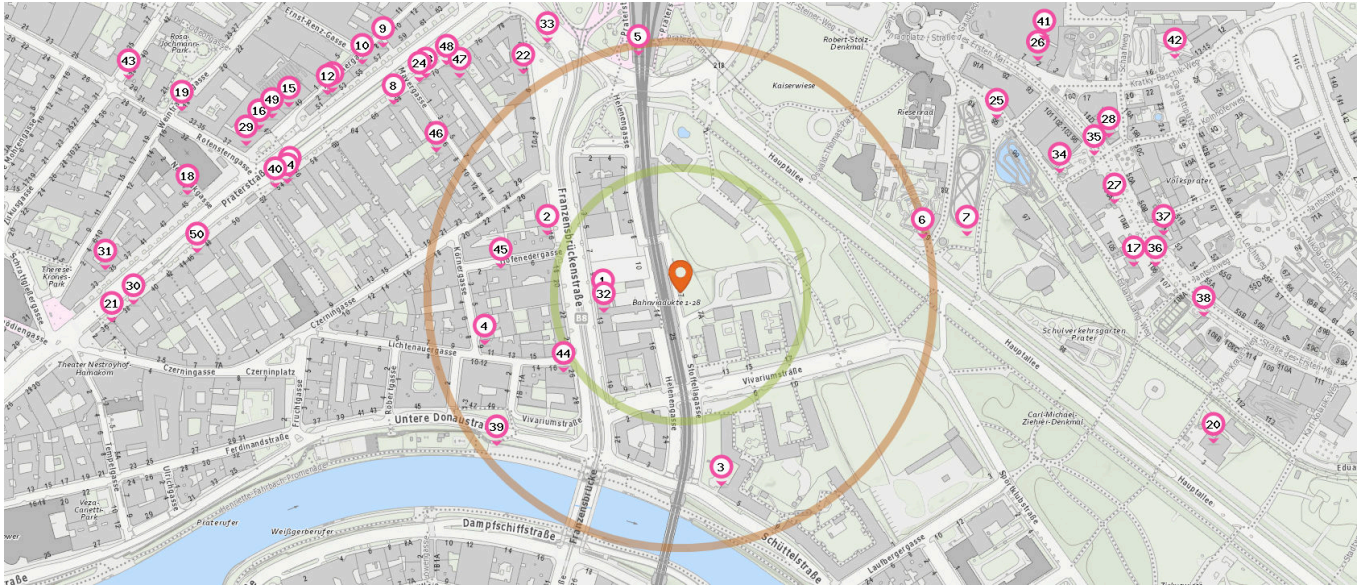

Bar

Anzahl im Umkreis: 5

39. Hafenkneipe (240 m)
Untere Donaustraße 47, 1020 Wien

40. 2Lounge (410 m)
Praterstraße 54, 1020 Wien

41. Prater Dome (440 m)
Riesenradplatz 7, 1020 Wien

42. The Bar (540 m)
Kratky-Baschik-Weg 16, 1020 Wien

43. New Bar (580 m)
Rotensterngasse 29, 1020 Wien

Pro Kategorie werden maximal 25 Einträge angezeigt.

 Entspricht einer Gehzeit von ca. 2 Minuten

 Entspricht einer Gehzeit von ca. 4 Minuten

Anzahl im Umkreis: 7