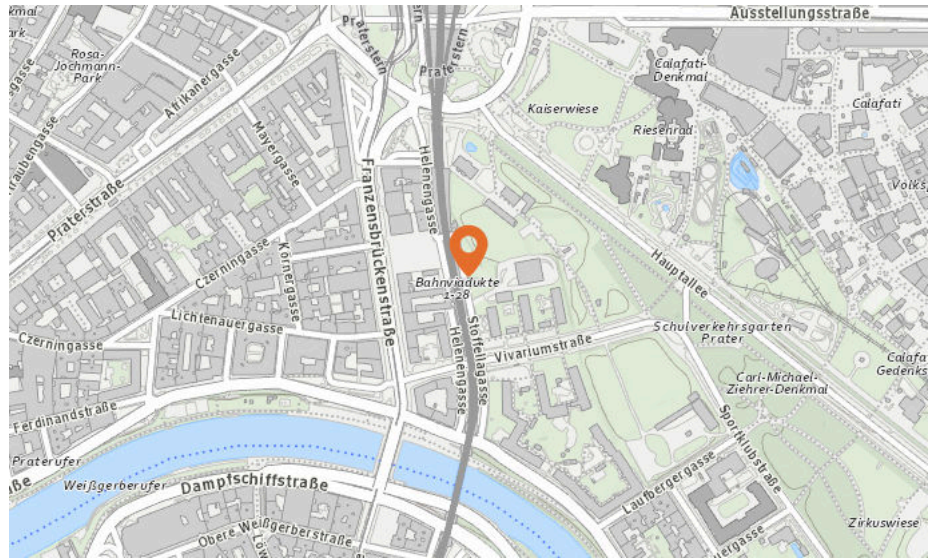

In diesem Gebiet wurde kein Lärm dieser Kategorie gemessen.