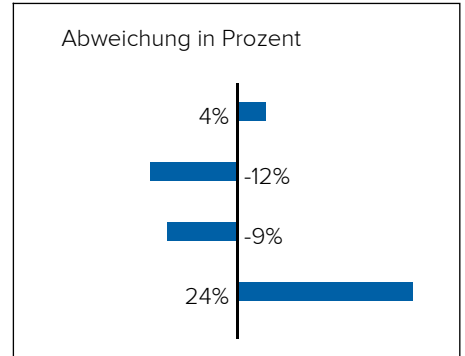

1020 Wien, Stoffellgasse 7

Lärm Flugzeuge

In diesem Gebiet wurde kein Lärm dieser Kategorie gemessen.

3. BEVÖLKERUNG

Haushalte: 57.815

Geschlechterverteilung

Altersstruktur

Lebensphase Allgemein