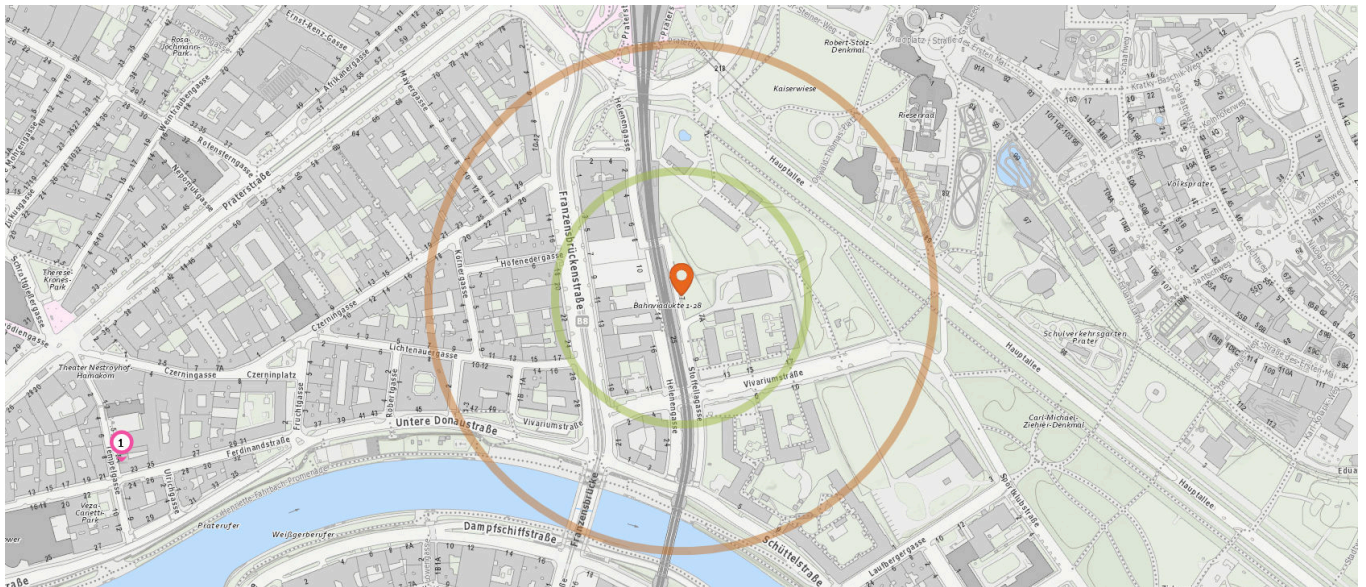

■ Entspricht einer Gehzeit von ca. 2 Minuten ■ Entspricht einer Gehzeit von ca. 4 Minuten

Aussichtsplatz

Bar

Anzahl im Umkreis: 1

- 33. Aussichtsplatz (240 m)
Oswald-Thomas-Platz 1, 1020 Wien

Anzahl im Umkreis: 5

- 36. Hafenkneipe (240 m)
Untere Donaustraße 47, 1020 Wien
- 37. 2Lounge (410 m)
Praterstraße 54, 1020 Wien

Attraktion

- 38. Prater Dome (440 m)
Riesenradplatz 7, 1020 Wien
- 39. The Bar (540 m)
Kratky-Baschik-Weg 16, 1020 Wien
- 40. New Bar (580 m)
Rotensterngasse 29, 1020 Wien

Anzahl im Umkreis: 2

- 34. Planetarium (210 m)
Oswald-Thomas-Platz 1, 1020 Wien
- 35. Riesenrad (300 m)
Prater, 1020 Wien

Sicherheit

Pro Kategorie werden maximal 25 Einträge angezeigt.

 Entspricht einer Gehzeit von ca. 2 Minuten