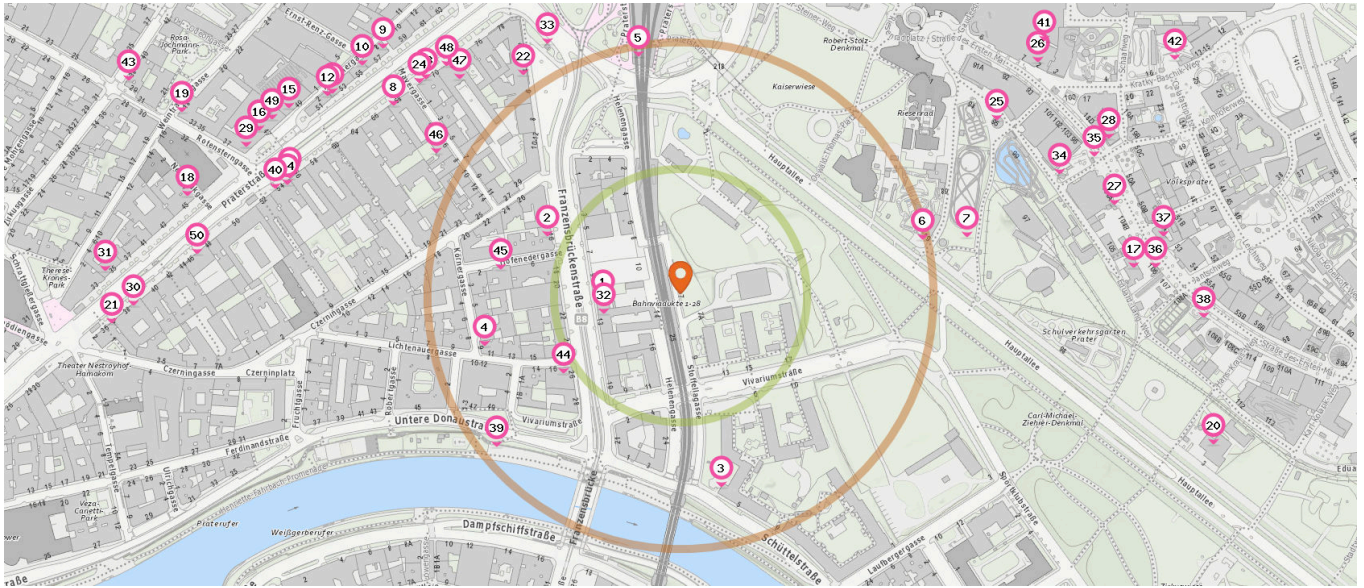

Anzahl im Umkreis: 3

- 15. Wien,Praterstrasse (500 m)
Praterstraße 44-46, 1020 Wien
- 16. Red Zac Wien (530 m)
Praterstraße 42, 1020 Wien
- 17. Tools At Work (580 m)
Zirkusgasse 40, 1020 Wien

Anzahl im Umkreis: 1

- 18. Space Flower (570 m)
Praterstraße 33, 1020 Wien

Anzahl im Umkreis: 1

- 14. LIBRO Wien (500 m)
Praterstrasse 45, 1020 Wien

Anzahl im Umkreis: 1

- 19. Lazelberger (620 m)
Untere Donaustraße 27, 1020 Wien

Gastronomie & Beherbergung

Pro Kategorie werden maximal 25 Einträge angezeigt.

Entspricht einer Gehzeit von ca. 2 Minuten

Entspricht einer Gehzeit von ca. 4 Minuten

Restaurant

Anzahl im Umkreis: 21

- | | | |
|--|---|--|
| <ul style="list-style-type: none"> 1. Schosztarich (80 m)
Franzensbrückenstraße 11, 1020 Wien 2. Mahlzeit (140 m)
Franzensbrückenstraße 16, 1020 Wien 3. Plovhaus (200 m)
Franz-Mair-Hof Stg., 1020 Wien 4. Gasthaus Bundesländer (200 m)
Körnergasse 9, 1020 Wien 5. Green (240 m)
Praterstern 5, 1020 Wien 6. Villa Victoria (250 m)
Antifaschismusplatz, 1020 Wien 7. Feuardorf (290 m)
Hauptallee 89, 1020 Wien | <ul style="list-style-type: none"> 8. 167° F (340 m)
Praterstraße 68, 1020 Wien 9. Tethys (380 m)
Afrikanergasse 8, 1020 Wien 10. Taeko Ramen (390 m)
Afrikanergasse 6, 1020 Wien 11. Coconut Curry (400 m)
Afrikanergasse 4, 1020 Wien 12. Shiyu (400 m)
Afrikanergasse 2, 1020 Wien 13. Restaurant Tempel (400 m)
Praterstraße 56, 1020 Wien 14. 3/4 Takt (400 m)
Praterstraße 54, 1020 Wien 15. Fischerie (430 m)
Praterstraße 47, 1020 Wien 16. Pizzeria-Ristorante Fiorino (450 m)
Praterstraße 47, 1020 Wien 17. Fercos (450 m)
Prater 106, 1020 Wien | <ul style="list-style-type: none"> 18. Praterwirt (500 m)
Praterstraße 45, 1020 Wien 19. Misada (520 m)
Weintraubengasse 18, 1020 Wien 20. meierei (550 m)
Hauptallee 3, 1020 Wien 21. Kosu (560 m)
Praterstraße 38, 1020 Wien |
|--|---|--|