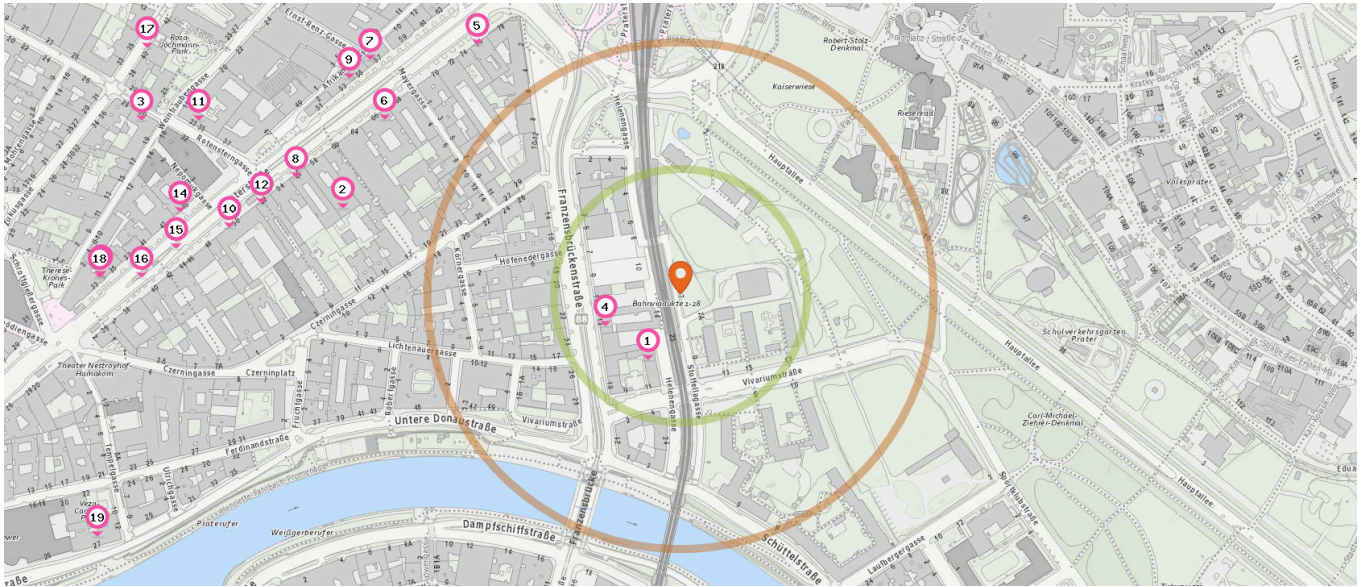

Friseur

Anzahl im Umkreis: 3

- 18. Friseur (280 m)
Franzensbrückenstraße 2, 1020 Wien

Pro Kategorie werden maximal 25 Einträge angezeigt.

Entspricht einer Gehzeit von ca. 2 Minuten

Entspricht einer Gehzeit von ca. 4 Minuten

Recycling

Telefon

Anzahl im Umkreis: 8

- 30. Recycling (110 m)
Vivariumstraße 6, 1020 Wien
- 31. Recycling (180 m)
Hedwiggasse 2, 1020 Wien
- 32. Recycling (240 m)
Schüttelstraße 7, 1020 Wien
- 33. Recycling (390 m)
Czerninplatz 7, 1020 Wien
- 34. Recycling (440 m)
Praterstraße 50, 1020 Wien
- 35. Recycling (470 m)
Eduard Lang Weg 108, 1020 Wien
- 36. Recycling (470 m)
Rotensterngasse 35, 1020 Wien
- 37. Recycling (540 m)
Weintraubengasse 21, 1020 Wien

Anzahl im Umkreis: 6

- 38. Telefon (110 m)
Vivariumstraße 6, 1020 Wien
- 39. Telefon (120 m)
Vivariumstraße 9, 1020 Wien
- 40. Telefon (390 m)
Prater-Platz F, 1020 Wien
- 41. Telefon (400 m)
Czerningasse 8, 1020 Wien
- 42. Telefon (410 m)
Afrikanergasse 2, 1020 Wien
- 43. Telefon (420 m)
Czernin Passage, 1020 Wien

Shops

Pro Kategorie werden maximal 25 Einträge angezeigt.

Entspricht einer Gehzeit von ca. 2 Minuten

Entspricht einer Gehzeit von ca. 4 Minuten

Trafik

Anzahl im Umkreis: 3

1. Trafik Wien (70 m)
Franzensbrückenstraße 19, 1020 Wien
2. Trafik Wien (340 m)
Praterstraße 58, 1020 Wien
3. Trafik Wien (560 m)
Rotensterngasse 30, 1020 Wien