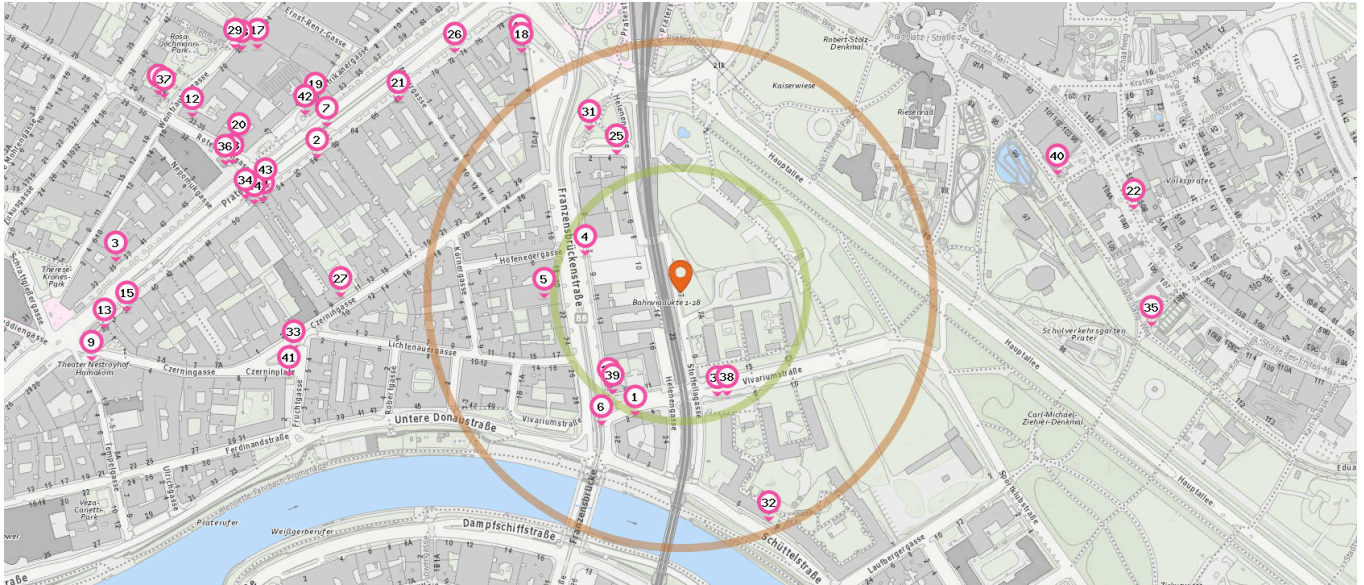

Anzahl im Umkreis: 9

Anzahl im Umkreis: 1

- 1. Lebensmittel (130 m)
Vivariumstraße 2, 1020 Wien
- 2. Natur und Reform (380 m)
Praterstraße 58, 1020 Wien
- 3. Asiana (560 m)
Praterstraße 33, 1020 Wien
- 4. HOFER (100 m)
Franzensbrückenstraße 7, 1020 Wien
- 5. BILLA Wien (130 m)
Franzensbrueckenstrasse 20, 1020 Wien
- 6. Penny Markt Wien (150 m)
Franzensbrueckenstr. 21, 1020 Wien
- 7. SPAR Gourmet 1020, Praterstraße (390 m)
Praterstraße 60, 1020 Wien

Bäckerei

Anzahl im Umkreis: 4

- 10. Bäckerei (290 m)
Franzensbrückenstraße 2, 1020 Wien
- 11. Der Mann (420 m)
Praterstrasse 52, 1020 Wien
- 12. Tullnerfelder (510 m)
Rotensterngasse 33-35, 1020 Wien
- 13. Felber (570 m)
Praterstraße 36, 1020 Wien

- 14. dm drogerie markt Wien (430 m)
Praterstraße 52, 1020 Wien

Bank

Anzahl im Umkreis: 1

- 15. Erste Bank und Sparkasse (550 m)
Praterstraße 38, 1020 Wien

Pro Kategorie werden maximal 25 Einträge angezeigt.

 Entspricht einer Gehzeit von ca. 2 Minuten  Entspricht einer Gehzeit von ca. 4 Minuten

Post

- 19. Martin Epply (410 m)
Praterstraße 51, 1020 Wien
- 20. Friseur (460 m)
Rotensterngasse 37, 1020 Wien

Briefkasten