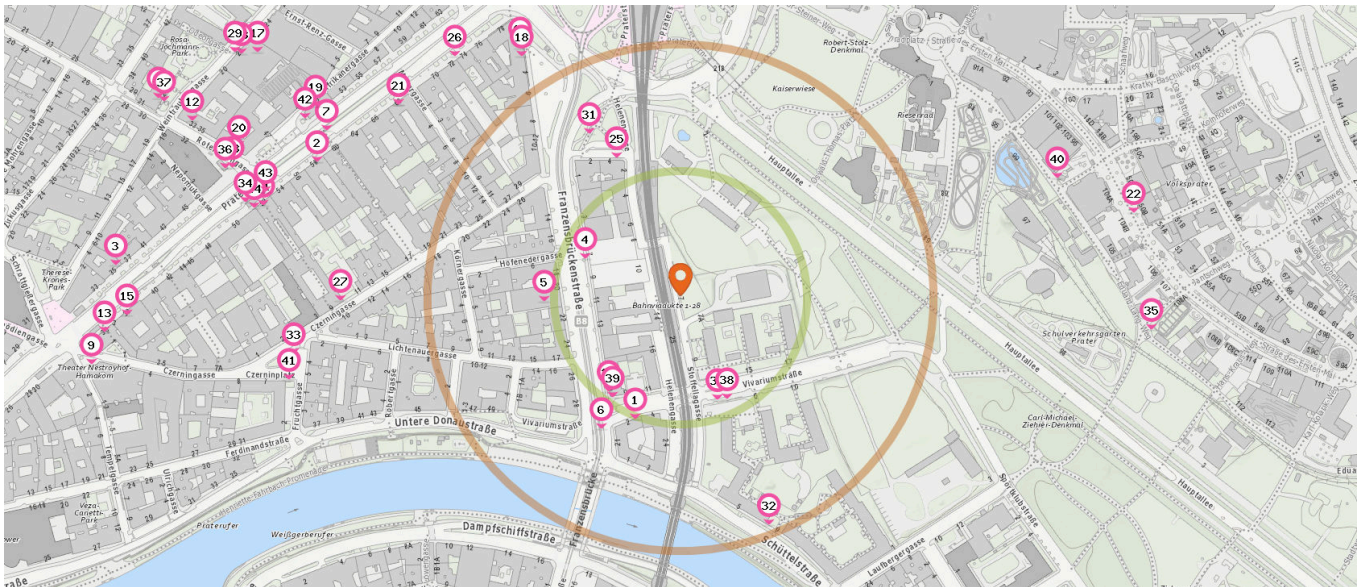

Straßenbahnhaltestelle

Anzahl im Umkreis: 1

32. Franzensbrücke (O) (150 m)
Angerner Straße 28, 1020 Wien

Fahrradverleih

Anzahl im Umkreis: 1

34. Citybike (480 m)
Praterstraße 45, 1020 Wien

Fahrradgeschäft

Anzahl im Umkreis: 1

33. Radsport RIH (460 m)
Praterstraße 48, 1020 Wien

U-Bahn Station

Anzahl im Umkreis: 1

35. Nestroyplatz (U1) (520 m)
Praterstraße 41, 1020 Wien

Alltags- & Nahversorgung

Pro Kategorie werden maximal 25 Einträge angezeigt.

 Entspricht einer Gehzeit von ca. 2 Minuten

 Entspricht einer Gehzeit von ca. 4 Minuten

Supermarkt

- 8. Nakwon (550 m)
Weintraubengasse 21, 1020 Wien
- 9. BILLA Wien (590 m)
Czerzingasse 4, 1020 Wien

Drogerie

Anzahl im Umkreis: 9

Anzahl im Umkreis: 1

- 1. Lebensmittel (130 m)
Vivariumstraße 2, 1020 Wien
- 2. Natur und Reform (380 m)
Praterstraße 58, 1020 Wien
- 3. Asiana (560 m)
Praterstraße 33, 1020 Wien
- 4. HOFER (100 m)
Franzensbrückenstraße 7, 1020 Wien
- 5. BILLA Wien (130 m)
Franzensbrueckenstrasse 20, 1020 Wien
- 6. Penny Markt Wien (150 m)
Franzensbrueckenstr. 21, 1020 Wien
- 7. SPAR Gourmet 1020, Praterstraße (390 m)
Praterstraße 60, 1020 Wien