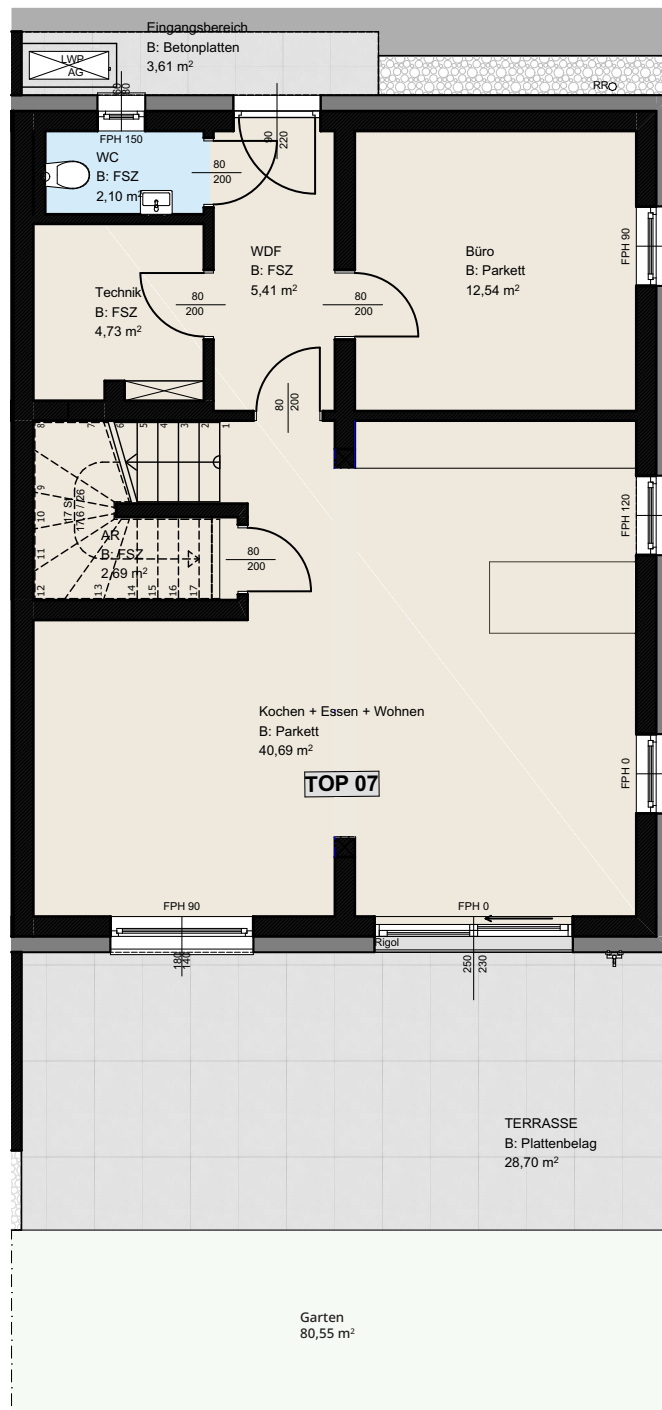

# TOP 07 - ERDGESCHOSS

5 Zimmer  
gesamte Wohnfläche  
Terrasse  
Eigengarten  
Grundstücksfläche

132,25 m<sup>2</sup>  
24,59 m<sup>2</sup>  
80,55 m<sup>2</sup>  
205,13 m<sup>2</sup>

# TOP 07 - OBERGESCHOSS

5 Zimmer  
gesamte Wohnfläche  
Terrasse  
Eigengarten  
Grundstücksfläche

132,25 m<sup>2</sup>  
24,59 m<sup>2</sup>  
80,55 m<sup>2</sup>  
205,13 m<sup>2</sup>