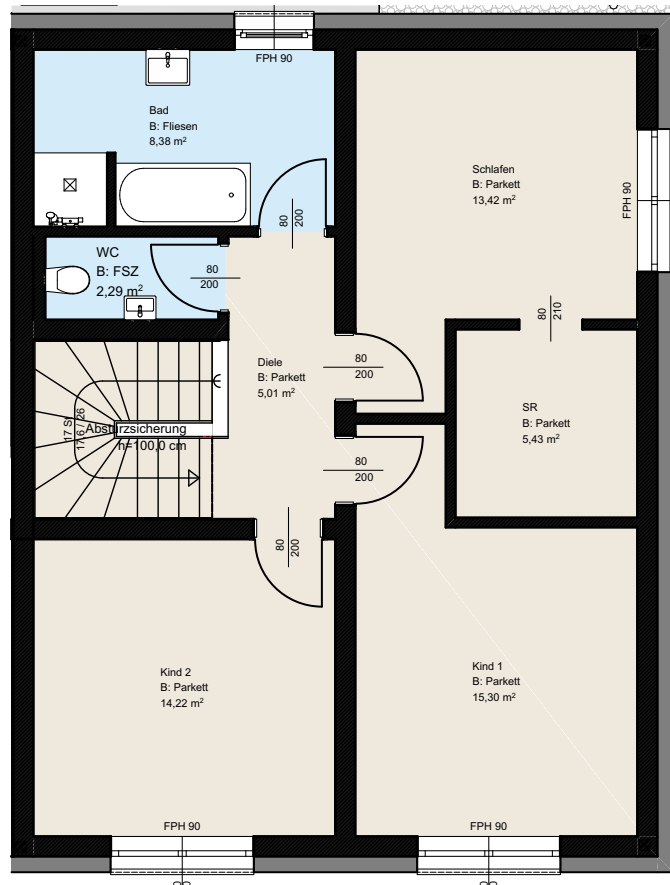

# TOP 07 - ERDGESCHOSS

5 Zimmer  
gesamte Wohnfläche  
Terrasse  
Eigengarten  
Grundstücksfläche

132,25 m<sup>2</sup>  
24,59 m<sup>2</sup>  
80,55 m<sup>2</sup>  
205,13 m<sup>2</sup>

# TOP 07 - OBERGESCHOSS

5 Zimmer  
gesamte Wohnfläche  
Terrasse  
Eigengarten  
Grundstücksfläche

132,25 m<sup>2</sup>  
24,59 m<sup>2</sup>  
80,55 m<sup>2</sup>  
205,13 m<sup>2</sup>