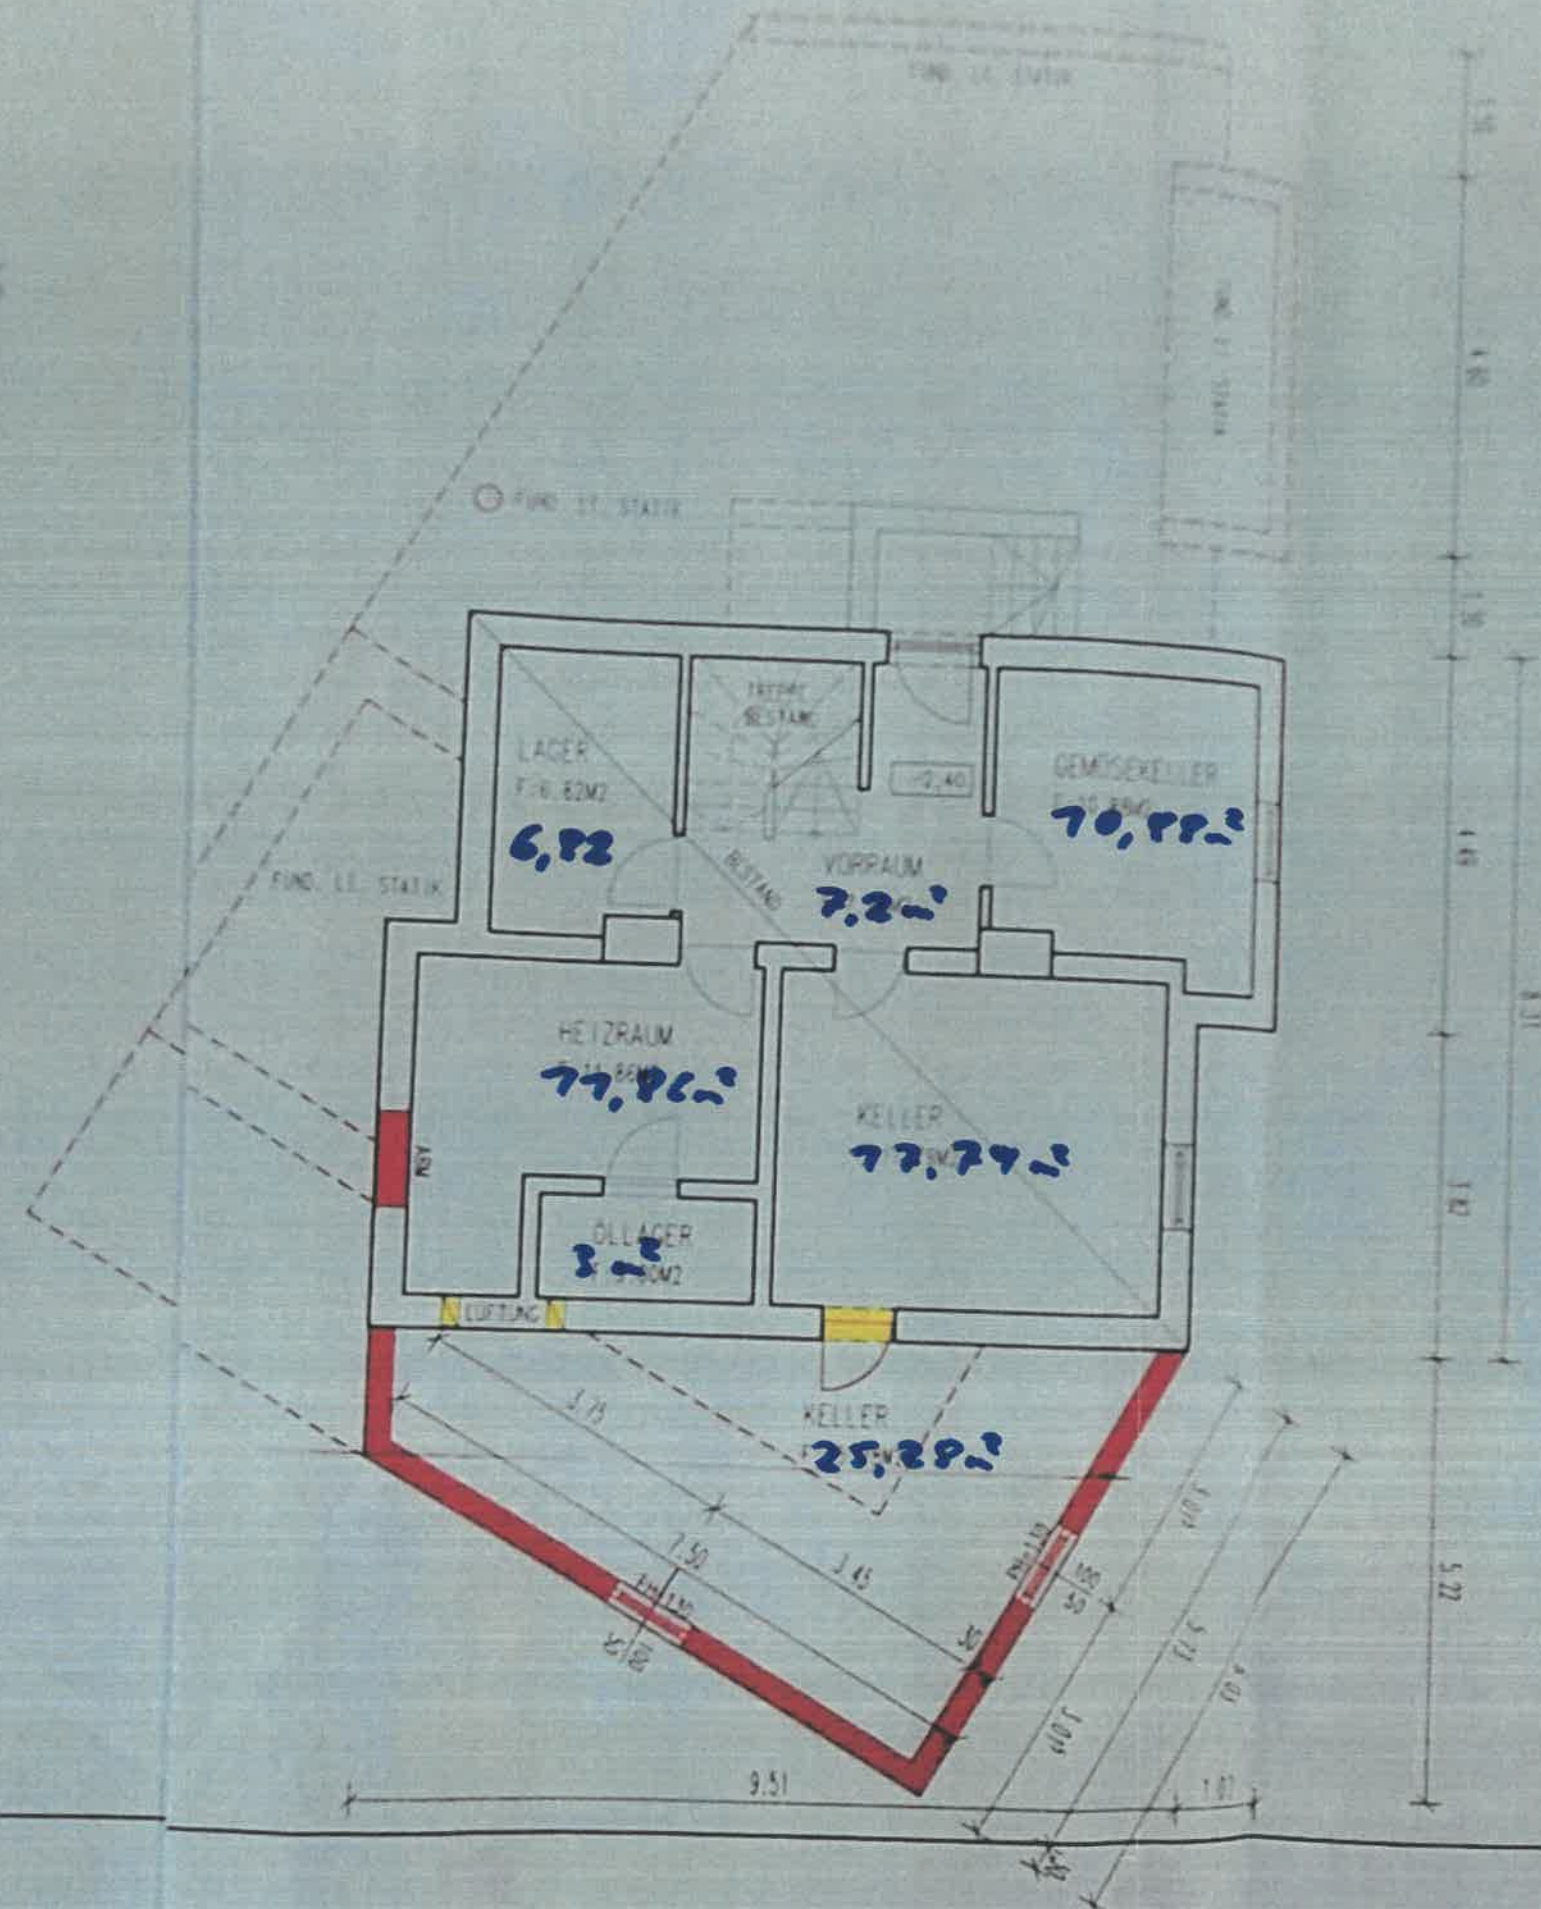

KELLER

NUTZFLÄCHE GES = 79,83 m²

- ABBRUCH
- BESTAND
- NEU

KELLER
GESCHOSS

M 1/100