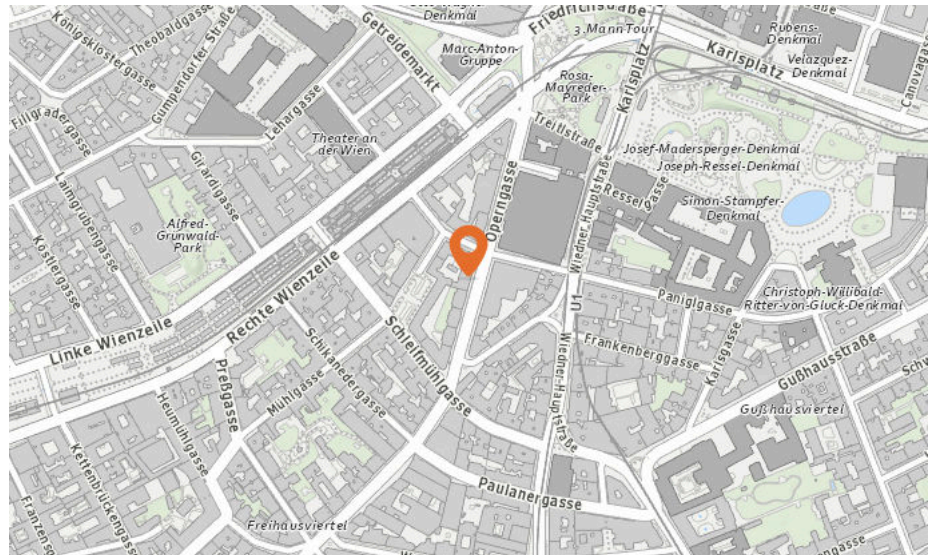

Lärm Industrie

In diesem Gebiet wurde kein Lärm dieser Kategorie gemessen.