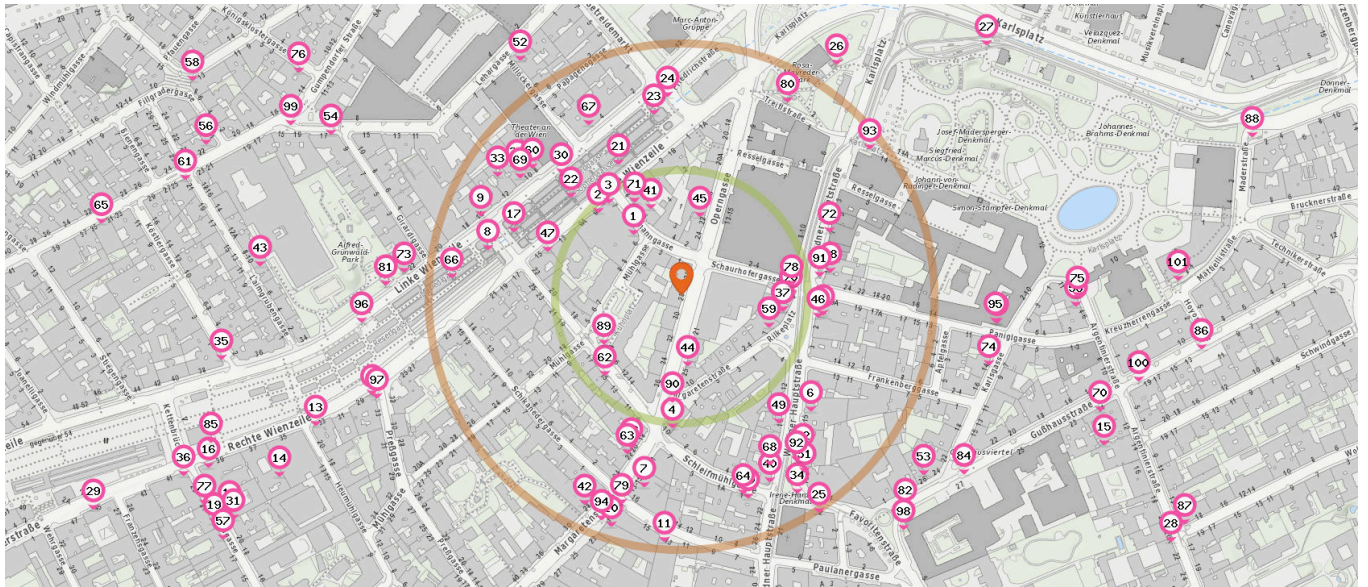

Pro Kategorie werden maximal 25 Einträge angezeigt.

Entspricht einer Gehzeit von ca. 2 Minuten Entspricht einer Gehzeit von ca. 4 Minuten

Wäscherei

Anzahl im Umkreis: 3

- 59. Putzerei Akyol (90 m)
Rilkeplatz 7, 1040 Wien
- 60. Putzerei Kaiser (190 m)
Linke Wienzeile 8, 1060 Wien
- 61. Putzerei Allram (500 m)
Laimgrubengasse 21, 1060 Wien

Getränke

Anzahl im Umkreis: 4

- 62. Grand Whisky (110 m)
Schleifmühlgasse 15, 1040 Wien
- 63. Rick Spirit World (170 m)
Margaretenstraße 22, 1050 Wien
- 64. Perlage (210 m)
Schleifmühlgasse 1, 1040 Wien
- 65. BeerLovers - all about craft (580 m)
Gumpendorfer Straße 35, 1060 Wien

Markt

Anzahl im Umkreis: 1

- 66. Naschmarkt (230 m)
Reserlgasse, 1060 Wien

Teehandlung

Anzahl im Umkreis: 1

- 67. Demmers Teehaus (190 m)
Linke Wienzeile 4, 1060 Wien

Pro Kategorie werden maximal 25 Einträge angezeigt.

■ Entspricht einer Gehzeit von ca. 2 Minuten ■ Entspricht einer Gehzeit von ca. 4 Minuten

Bankomat

Anzahl im Umkreis: 4

- 37. Bankomat OBERBANK AG (100 m)
Rilkeplatz 8, 1040 Wien
- 68. Bankomat ERSTE BANK (190 m)
Wiedner Hauptstrasse 20, 1040 Wien
- 69. Bankomat ERSTE BANK (200 m)
Linke Wienzeile 10, 1060 Wien
- 70. Bankomat RAIFFEISENLANDESBANK NÖ-
WIEN (430 m)
Gusshausstrasse 21, 1040 Wien