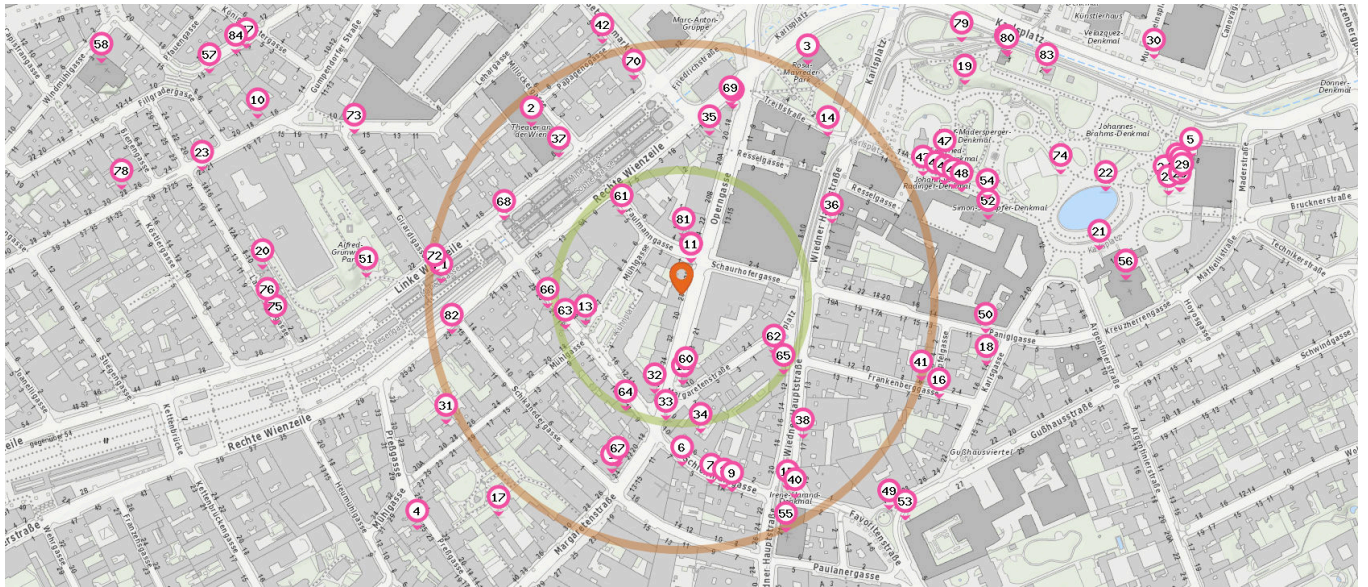

29. Sarkophag und Grabmalfigur für Adrienne
Neumann (510 m)
Karlsplatz 8, 1040 Wien

30. Kunstwerk (520 m)
Karlsplatz 6, 1040 Wien

 Schloss

Anzahl im Umkreis: 1

31. Palais Ehrbar (260 m)
Mühlgasse 28, 1100 Wien

Gedenkstätte

Anzahl im Umkreis: 25

11. Gedenkstätte (30 m)
Operngasse 26, 1040 Wien

12. Gedenkstätte (90 m)
Operngasse 25, 1040 Wien

32. Das alte Freihaus und die neuen
Straßenzüge (100 m)
Margaretenstraße 12-16, 1040 Wien

33. Josef Ettenreich (120 m)
Schleifmühlgasse 10, 1040 Wien

34. Gedenkstätte (140 m)
Schleifmühlgasse 6, 1040 Wien

35. Gedenkstätte (160 m)
Rechte Wienzeile 1A, 1050 Wien

36. Antonín Dvořák (160 m)
Wiedner Hauptstraße 7, 1040 Wien

Pro Kategorie werden maximal 25 Einträge angezeigt.

■ Entspricht einer Gehzeit von ca. 2 Minuten ■ Entspricht einer Gehzeit von ca. 4 Minuten

- 37. Gedenkstätte (180 m)
Linke Wienzeile 6, 1060 Wien
- 38. Fritz Imhoff (190 m)
Wiedner Hauptstraße 17, 1040 Wien
- 39. Bärenmühle (190 m)
Operngasse 18, 1010 Wien
- 40. Irene-Harand-Denkmal (230 m)
Favoritenstraße 2, 1040 Wien
- 41. George Enescu (250 m)
Frankenberggasse 6, 1040 Wien
- 42. Ferdinand von Saar (260 m)
Papagenogasse 1, 1060 Wien
- 43. Dr. Karl Lueger (270 m)
- 44. Johann von Radinger (270 m)
- 45. Ferdinand Ritter von Hochstetter (280 m)
- 46. Anton Schrötter von Kristelli (290 m)
- 47. Siegfried Marcus (290 m)
Resselpark 1, 1040 Wien
- 48. Adam Freiherr von Burg (290 m)
- 49. Erzherzog Johann (300 m)
Erzherzog-Johann-Platz 1, 1040 Wien