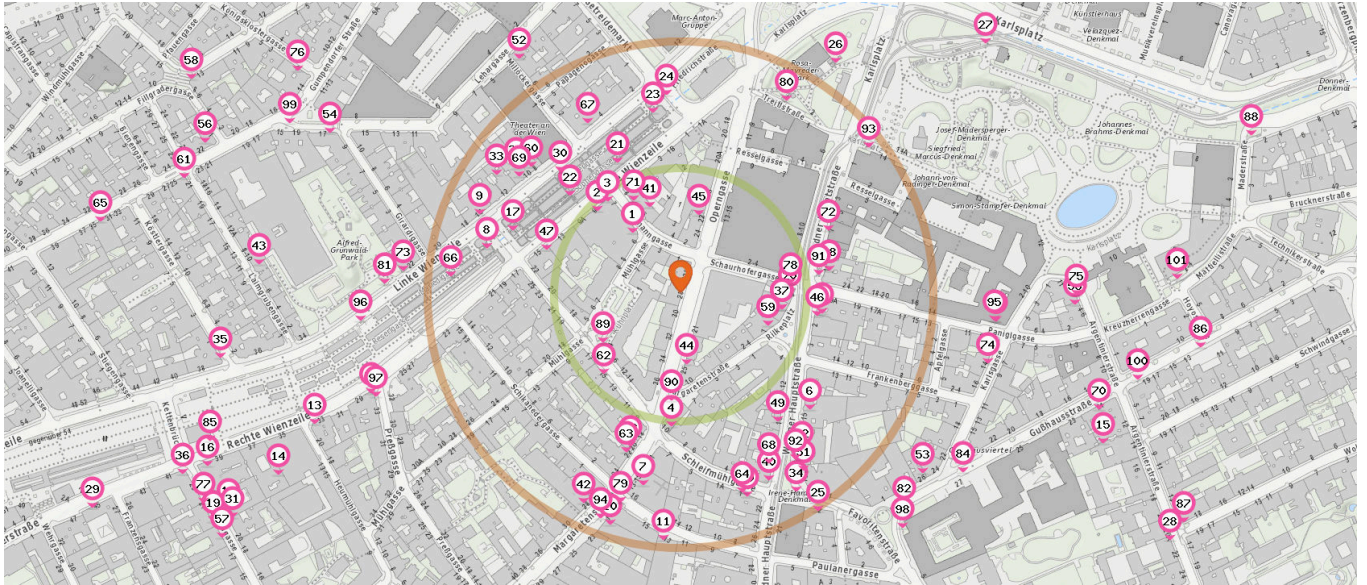

35. dm drogerie markt Wien (460 m)
Köstlergasse 1, 1060 Wien

36. BIPA Wien (520 m)
Rechte Wienzeile 41, 1050 Wien

Fleischhauer

Anzahl im Umkreis: 1

30. özer Fleischhauer (170 m)
Linke Wienzeile 6, 1060 Wien

Drogerie

Anzahl im Umkreis: 5

32. dm drogerie markt Wien (200 m)
Wiedner Hauptstraße 17, 1040 Wien

33. BIPA (220 m)
Linke Wienzeile 12, 1060 Wien

Bank

Anzahl im Umkreis: 4

37. Oberbank Wien (100 m)
Rilkeplatz 8, 1040 Wien

38. Bank Austria Filiale Beim Karlsplatz (150 m)

Wiedner Hauptstraße 11, 1040 Wien

39. Sparkasse Filiale Wien (200 m)
Linke Wienzeile 10, 1060 Wien

Pro Kategorie werden maximal 25 Einträge angezeigt.

Entspricht einer Gehzeit von ca. 2 Minuten

Entspricht einer Gehzeit von ca. 4 Minuten

40. Erste Bank und Sparkasse (200 m)
Wiedner Hauptstraße 20, 1040 Wien

Friseur

52. schneideraum (280 m)
Millöckergasse 8, 1060 Wien

53. Coiffeur Manuela (300 m)
Gußhausstraße 26, 1040 Wien