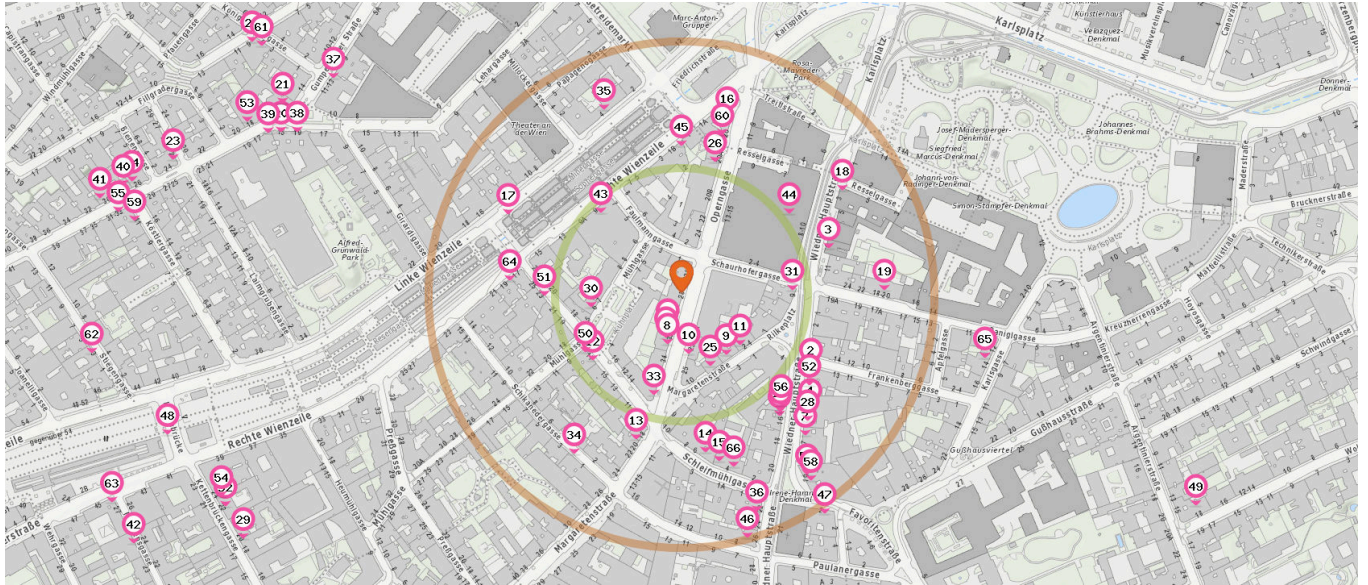

Shops

Pro Kategorie werden maximal 25 Einträge angezeigt.

■ Entspricht einer Gehzeit von ca. 2 Minuten ■ Entspricht einer Gehzeit von ca. 4 Minuten

Handy-Shop

Anzahl im Umkreis: 4

1. HANDYRETTUNG.at (40 m)
Operngasse 32, 1040 Wien
2. mobilestar (150 m)
Wiedner Hauptstraße 13, 1050 Wien
3. John's Handy (150 m)
Wiedner Hauptstraße 9, 1050 Wien
4. Magenta (170 m)
Wiedner Hauptstraße 15, 1040 Wien

Kosmetik

Anzahl im Umkreis: 2

8. Opern Nails (50 m)
Operngasse 32, 1010 Wien
9. Beauté chez "Vally" (80 m)
Margaretenstraße 6, 1040 Wien

Bekleidungsgeschäft

Anzahl im Umkreis: 15

10. Mass u. Änderungs-Schneiderei (60 m)
Operngasse 25, 1040 Wien

Pro Kategorie werden maximal 25 Einträge angezeigt.

Entspricht einer Gehzeit von ca. 2 Minuten

Entspricht einer Gehzeit von ca. 4 Minuten

- 11. kaRja (80 m)
Margaretenstraße 2-4, 1040 Wien
- 12. Nostalgische Mode (110 m)
Schleifmühlgasse 17, 1040 Wien
- 13. Angel-a Mode (150 m)
Margaretenstraße 20, 1040 Wien
- 14. Gabarage (160 m)
Schleifmühlgasse 6, 1040 Wien
- 15. Pregenzer (170 m)
Schleifmühlgasse 4, 1040 Wien
- 16. diciotto (180 m)
Operngasse 18, 1010 Wien
- 17. Indian Shop (190 m)
Linke Wienzeile 14, 1150 Wien
- 18. TU Wien alumni club (190 m)
Wiedner Hauptstraße 3, 1050 Wien
- 19. Vintage Shop (200 m)
Paniglgasse 18-20, 1040 Wien
- 20. Nachbarin (430 m)
Gumpendorfer Straße 15, 1060 Wien
- 21. Quas (440 m)
Gumpendorfer Straße 16, 1060 Wien

- 22. anzüglich (490 m)
Theobaldgasse 9, 1060 Wien
- 23. Draskovits (520 m)
Laimgrubengasse 23, 1060 Wien
- 24. Anukoo Fashion (550 m)
Gumpendorfer Straße 26, 1060 Wien

- 29. Seven Suns Travel (500 m)
Kettenbrückengasse 20, 1050 Wien