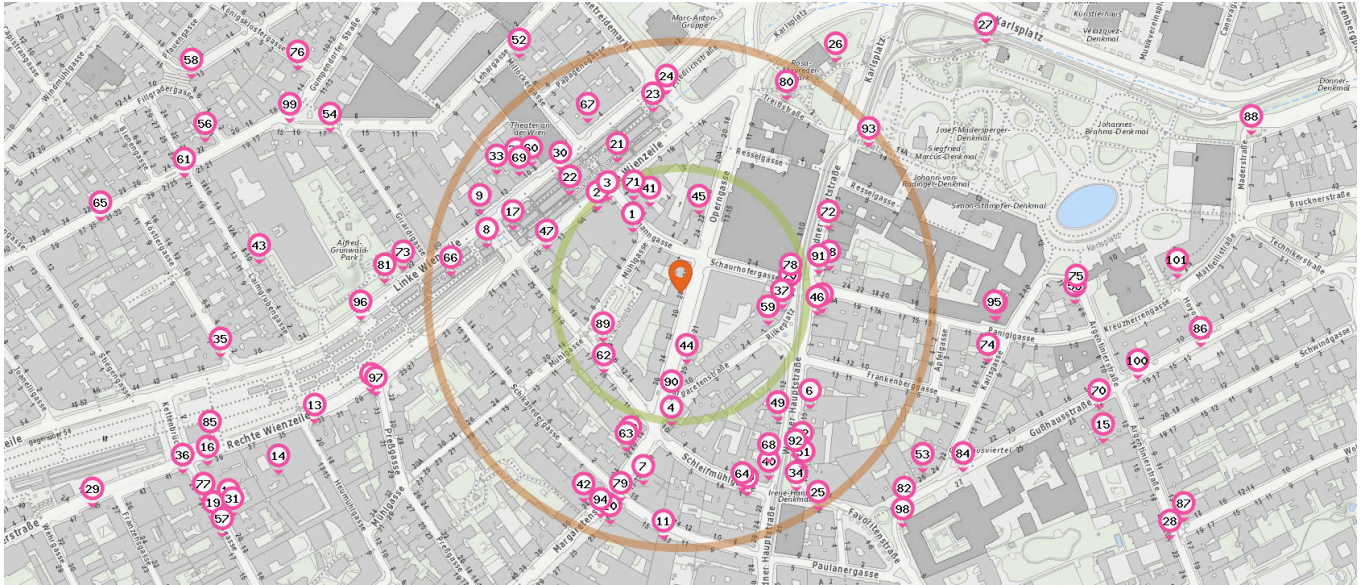

Pro Kategorie werden maximal 25 Einträge angezeigt.

Entspricht einer Gehzeit von ca. 2 Minuten

Entspricht einer Gehzeit von ca. 4 Minuten

86. Recycling (520 m)
  Gußhausstraße 13, 1040 Wien
87. Recycling (550 m)
  Wohllebengasse 19, 1040 Wien
88. Recycling (580 m)
  Maderstraße 1, 1040 Wien

Telefon

Anzahl im Umkreis: 13

89. Telefon (90 m)
  Kühnplatz 4, 1040 Wien
90. Telefon (110 m)
  Margaretenstraße 9, 1040 Wien
91. Telefon (140 m)
  Wiedner Hauptstraße 11, 1040 Wien
92. Telefon (200 m)
  Wiedner Hauptstraße 17, 1040 Wien

93. Telefon (230 m)
  Karlsplatz 14, 1040 Wien
94. Telefon (240 m)
  Margaretenstraße 21, 1040 Wien
95. Telefon (310 m)
  Paniglgasse 12-14, 1040 Wien
96. Telefon (320 m)
  Linke Wienzeile 34, 1060 Wien
97. Telefon (320 m)
  Preßgasse 33, 1040 Wien
98. Telefon (320 m)
  Gußhausstraße 27, 1040 Wien
99. Telefon (420 m)
  Lehargasse 19, 1060 Wien
100. Telefon (460 m)
  Gußhausstraße 17, 1040 Wien
101. Telefon (490 m)
  Mattliillastraße 2-4, 1040 Wien