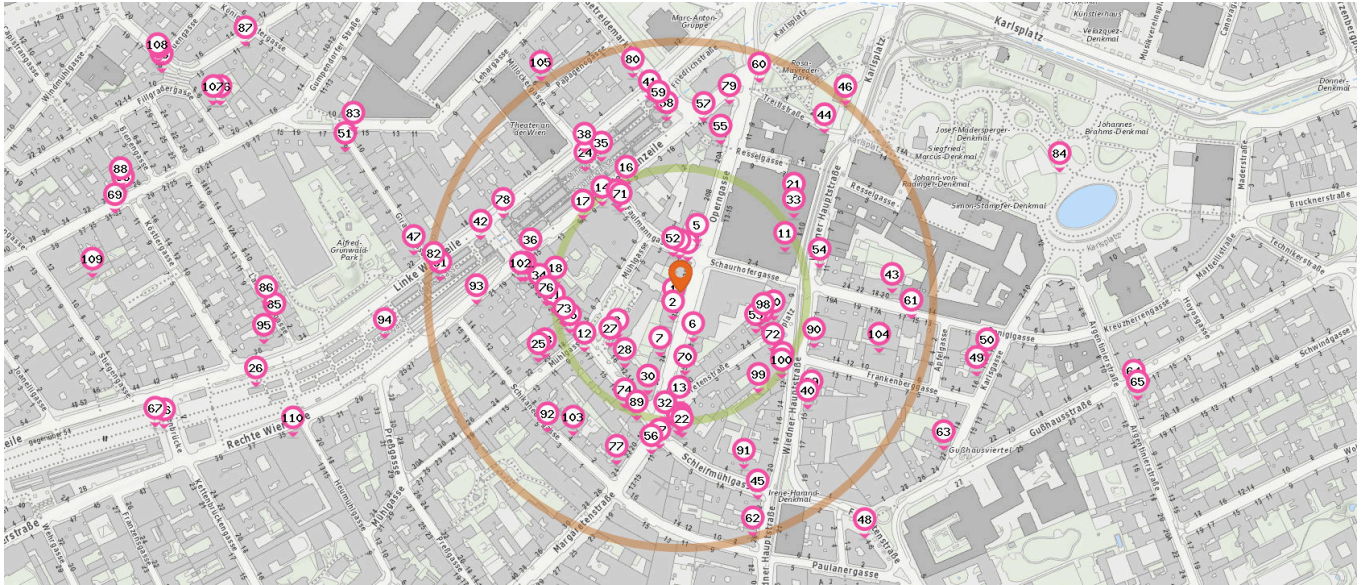

Entspricht einer Gehzeit von ca. 2 Minuten

Entspricht einer Gehzeit von ca. 4 Minuten

Restaurant

Anzahl im Umkreis: 25

- | | | |
|---|---|--|
| <ol style="list-style-type: none"> 1. SHU Spicy Sichuan Food (20 m)
Operngasse 30, 1040 Wien 2. Vinothek Eulennest (30 m)
Operngasse 30, 1040 Wien 3. Kebap-Haus (30 m)
Operngasse 26, 1040 Wien 4. Nam Nam Dabba (30 m)
Faulmannngasse 1, 1040 Wien 5. Swing Kitchen (50 m)
Operngasse 24, 1040 Wien 6. Matcha Komatchi (50 m)
Operngasse 23, 1040 Wien 7. Superfood Deli (70 m)
Operngasse 34, 1010 Wien | <ol style="list-style-type: none"> 8. Kojiro 2 (80 m)
Kühnplatz 4, 1040 Wien 9. Rohrböck Gastwirtschaft (90 m)
Rilkeplatz 7, 1040 Wien 10. Süd Länder Cafe Bistro (100 m)
Rilkeplatz 7, 1040 Wien 11. Café Schrödinger (110 m)
Schaurohofergasse 2-4, 1040 Wien 12. Babette's (110 m)
Schleifmühlgasse 17, 1040 Wien 13. El Burro (110 m)
Margaretenstraße 9, 1040 Wien 14. Kojiro 1 (110 m)
Rechte Wienzeile 9, 1040 Wien 15. Café Anzengruber (120 m)
Mühlgasse 20, 1040 Wien 16. Hanil Sushi (120 m)
Rechte Wienzeile 7, 1040 Wien 17. Yong Street Food (120 m)
B1 9a, 1040 Wien | <ol style="list-style-type: none"> 18. Otto e mezzo (120 m)
Schleifmühlgasse 20, 1040 Wien 19. Oliviers & Co (140 m)
Schleifmühlgasse 8, 1040 Wien 20. Nagoya Susji (140 m)
Schleifmühlgasse 6, 1040 Wien 21. TU Wien Mensa Freihaus (140 m)
Wiedner Hauptstraße 8-10, 1040 Wien 22. Kikko Bl (140 m)
Schleifmühlgasse 8, 1040 Wien 23. Lisboa Lounge (150 m)
Mühlgasse 20, 1040 Wien 24. Naschmarkt (150 m)
Naschmarkt 177-178, 1060 Wien 25. Craft Mühle (160 m)
Mühlgasse 20, 1040 Wien |
|---|---|--|

Pro Kategorie werden maximal 25 Einträge angezeigt.

■ Entspricht einer Gehzeit von ca. 2 Minuten ■ Entspricht einer Gehzeit von ca. 4 Minuten

Biergarten

Anzahl im Umkreis: 1

- 26. Bierhalle am Naschmarkt (430 m)
Naschmarkt V, 1060 Wien