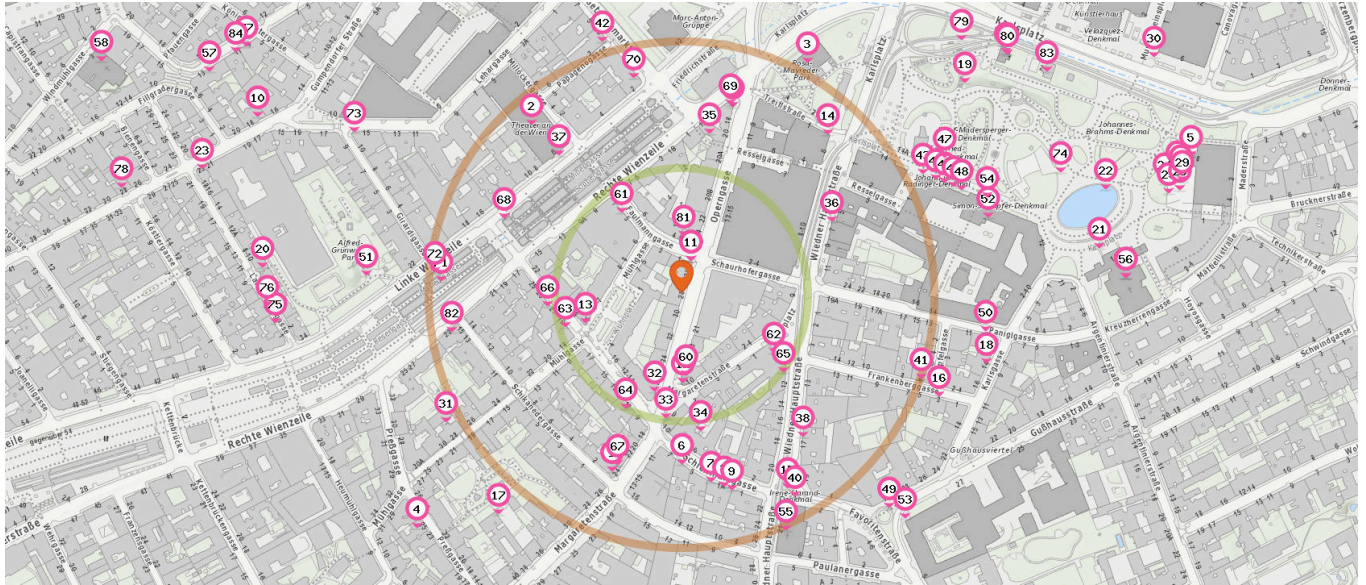

Anzahl im Umkreis: 4

- 55. Pfarrkirche Wieden (260 m)
Wiedner Hauptstraße 21, 1040 Wien
- 56. Pfarrkirche St. Karl Borromäus (440 m)
Karlsplatz, 1040 Wien
- 57. Königreichssaal (510 m)
Fillgradergasse 8, 1060 Wien
- 58. Pfarrkirche St. Josef ob der Laimgrube (620 m)
Windmühlgasse 3, 1060 Wien

Pro Kategorie werden maximal 25 Einträge angezeigt.

■ Entspricht einer Gehzeit von ca. 2 Minuten ■ Entspricht einer Gehzeit von ca. 4 Minuten

Attraktion

Anzahl im Umkreis: 2

- 59. Otto Wagner Pavillon (400 m)
Karlsplatz 12, 1010 Wien
- 56. Karlskirche (440 m)
Karlsplatz, 1040 Wien

Bar

Anzahl im Umkreis: 19

- 60. Cafe Nest (80 m)
Margaretenstraße 10, 1040 Wien

- | | |
|---|---|
| 61. Wiener Blut (100 m)
Faulmangasse 7, 1040 Wien | 72. Deli (240 m)
Linke Wienzeile 22, 1060 Wien |
| 62. Porto (110 m)
Rilkeplatz 4, 1040 Wien | 73. Puff (360 m)
Lehargasse 15, 1060 Wien |
| 63. Sektcomptoir (120 m)
Schleifmühlgasse 19, 1040 Wien | 74. Kiosk Calypso (390 m)
Karlsplatz 12, 1010 Wien |
| 64. Aruba (130 m)
Schleifmühlgasse 11, 1040 Wien | 75. Mango (400 m)
Laimgrubengasse 3, 1060 Wien |
| 65. Silver Bar (130 m)
Wiedner Hauptstraße 12, 1040 Wien | 76. Tonstube (410 m)
Laimgrubengasse 5, 1060 Wien |
| 66. Xeno (130 m)
Schleifmühlgasse 21, 1040 Wien | 77. Mon Ami (490 m)
Theobaldgasse 9, 1060 Wien |
| 67. Schikaneder (180 m)
Margaretenstraße 24, 1040 Wien | 78. Marea Alta (560 m)
Gumpendorfer Straße 28, 1060 Wien |
| 68. Weinkeller (190 m)
Naschmarkt 11-177, 1060 Wien | |
| 69. Admiral (190 m)
Rechte Wienzeile 1A, 1040 Wien | |
| 70. Wein & Co (220 m)
Linke Wienzeile 2, 1060 Wien | |
| 71. Doan (240 m)
Linke Wienzeile 22, 1060 Wien | |

Pro Kategorie werden maximal 25 Einträge angezeigt.

Entspricht einer Gehzeit von ca. 2 Minuten Entspricht einer Gehzeit von ca. 4 Minuten

Touristeninformation

Anzahl im Umkreis: 2

- 79. Touristeninformation (370 m)
Karlsplatz 3, 1010 Wien
- 80. Touristeninformation (400 m)
Karlsplatz 12, 1010 Wien