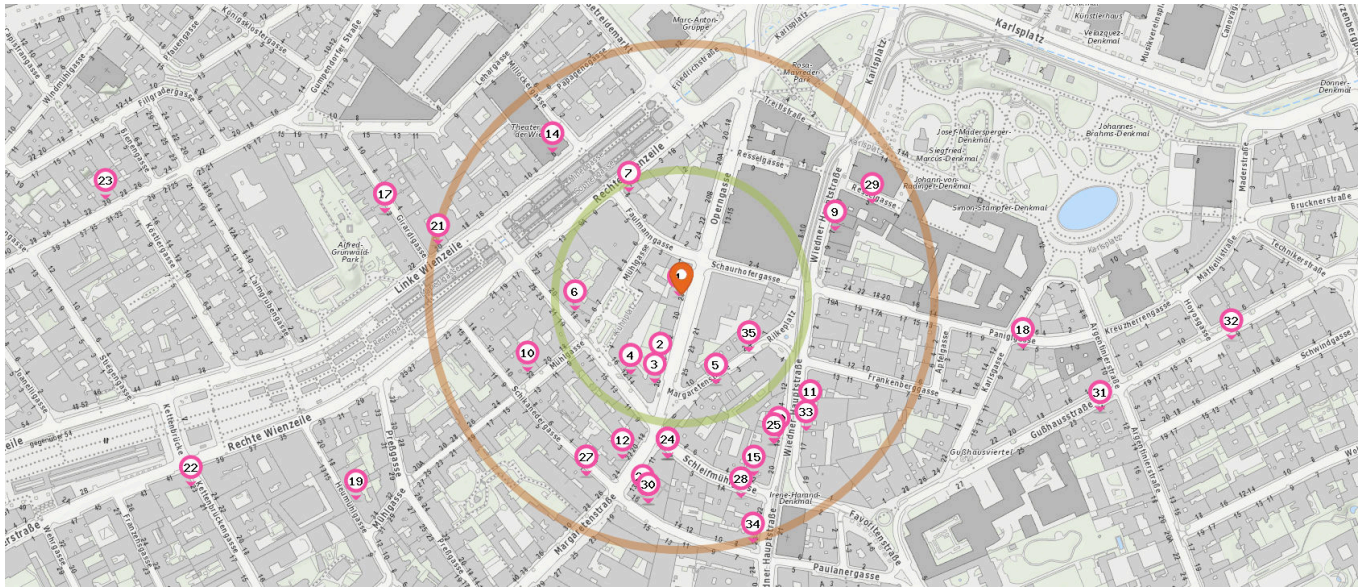

Pro Kategorie werden maximal 25 Einträge angezeigt.

■ Entspricht einer Gehzeit von ca. 2 Minuten ■ Entspricht einer Gehzeit von ca. 4 Minuten

Apotheke

Anzahl im Umkreis: 4

20. Paulaner-Apotheke (170 m)
  Wiedner Hauptstraße 18, 1040 Wien
21. Apotheke Am Naschmarkt (250 m)
  Linke Wienzeile 20, 1060 Wien
22. Apotheke an der Kettenbrücke (520 m)
  Kettenbrückengasse 23, 1050 Wien
23. St. Charles Apotheke (580 m)
  Gumpendorfer Straße 30, 1060 Wien

Zahnarzt

Anzahl im Umkreis: 15

24. Dr.-medic stom. Mick Simona (160 m)
  Schleifmühlgasse 7/8, 1040 Wien
24. Dr. Burian-Böhm Irene (160 m)
  Schleifmühlgasse 7/12, 1040 Wien
24. Prof. asoc. Dr. med. stom. Dr. Mick Michael (160 m)
  Schleifmühlgasse 7/9, 1040 Wien
25. Dr. Eder Carina (170 m)
  Wiedner Hauptstraße 18/9, 1040 Wien
25. DDr. Vachuda Marcus (170 m)
  Wiedner Hauptstraße 18, 1040 Wien
26. Dr. Zimonjic Jasmina, MSc (200 m)
  Schäffergasse 20, 1040 Wien
27. DDr. Höchtl-Nell Christina (200 m)
  Schikanedergasse 1/2, 1040 Wien

27. DDr. Stockner Andreas (200 m)
  Schikanedergasse 1/2, 1040 Wien
28. DDr. Peloschek Maria (210 m)
  Schleifmühlgasse 1/16, 1040 Wien
29. Dr. Gerschenson Alexander (210 m)
  Resselgasse 5/14, 1040 Wien
30. Dr. Pernatsch Michael (210 m)
  Schäffergasse 20, 1040 Wien
30. Dr. Pernatsch Michael (210 m)
  Schenk-Danziger Gasse 3, 1220 Wien
31. Zahnarzt Beklen Sami Serdar (430 m)
  Gußhausstraße 21/13, 1040 Wien
31. Zahnarzt Beklen Sami Serdar (430 m)
  Wienerbergstraße 13, 1100 Wien
32. Dr. Winkler Georg (550 m)
  Gußhausstraße 9/6, 1040 Wien