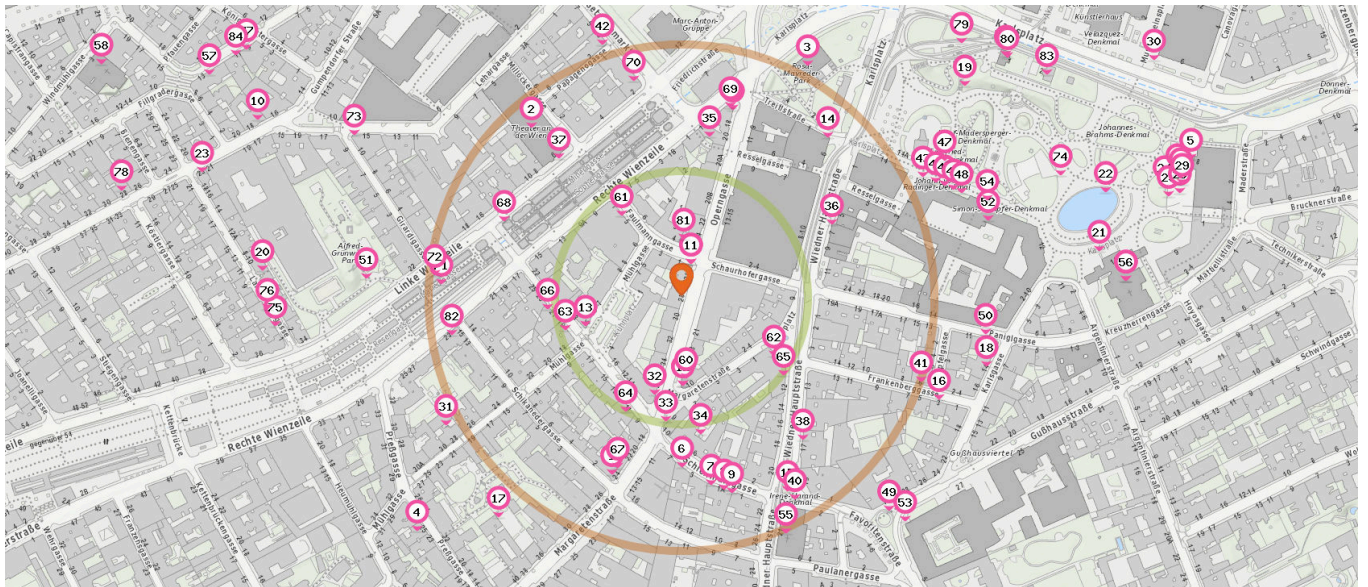

Bildungseinrichtungen

Pro Kategorie werden maximal 25 Einträge angezeigt.

■ Entspricht einer Gehzeit von ca. 2 Minuten ■ Entspricht einer Gehzeit von ca. 4 Minuten

Universität

- 15. Technische Universität Wien (370 m)
- 16. Technische Universität Wien (410 m)

Anzahl im Umkreis: 16

1. Technische Universität Wien (130 m)
2. Technische Universität Wien (150 m)
3. Technische Universität Wien (170 m)
4. Technische Universität Wien (200 m)
5. Technische Universität Wien (200 m)
6. Technische Universität Wien (210 m)
7. Technische Universität Wien (220 m)
8. Technische Universität Wien (220 m)
9. Technische Universität Wien (290 m)
10. Technische Universität Wien (310 m)
11. Technische Universität Wien (310 m)
12. Technische Universität Wien (320 m)
13. Technische Universität Wien (330 m)
14. Akademie der bildenden Künste Wien (350 m)

Schule

Anzahl im Umkreis: 3

- 17. PWMS Karlsplatz 14 (230 m)
Karlsplatz 14, 1040 Wien
- 18. PPTS Karlsplatz 14 (230 m)
Karlsplatz 14, 1040 Wien
- 19. PVS Karlsplatz 14 (250 m)
Karlsplatz 14, 1040 Wien

Freizeit & Tourismus

Pro Kategorie werden maximal 25 Einträge angezeigt.

■ Entspricht einer Gehzeit von ca. 2 Minuten ■ Entspricht einer Gehzeit von ca. 4 Minuten

Kino

Anzahl im Umkreis: 1

- Schikaneder Kino (190 m)
Margaretenstraße 24, 1040 Wien