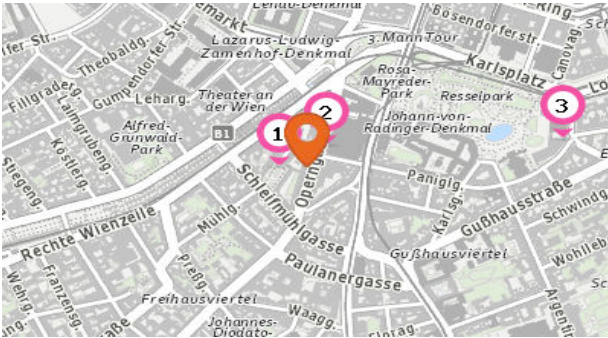

Sa. (w.) v. 8-18h 1,5 h

Mo.-Fr. (w.) v. 8-18h, Sa. (w.) v. 8-12h 1,5 h

Mo.-Fr. (w.) v. 8-18h 1,5 h

Parkgaragen

Die nächsten 3 Standorte:

- | | |
|---------------------------|----------------------------------|
| 1. Naschmarkt | Kühnplatz 1
1040 Wien |
| 2. Technische Universität | Operngasse 13
1040 Wien |
| 3. Karlsplatz | Matiellistraße 2- 4
1040 Wien |

Tankstellen & Autowaschanlagen

Die nächsten 2 Standorte:

- | | |
|-------------|----------------------------------|
| 1. Turmöl | Margaretenstraße 28
1040 Wien |
| 2. Spritinn | Rechte Wienzeile 43
1050 Wien |