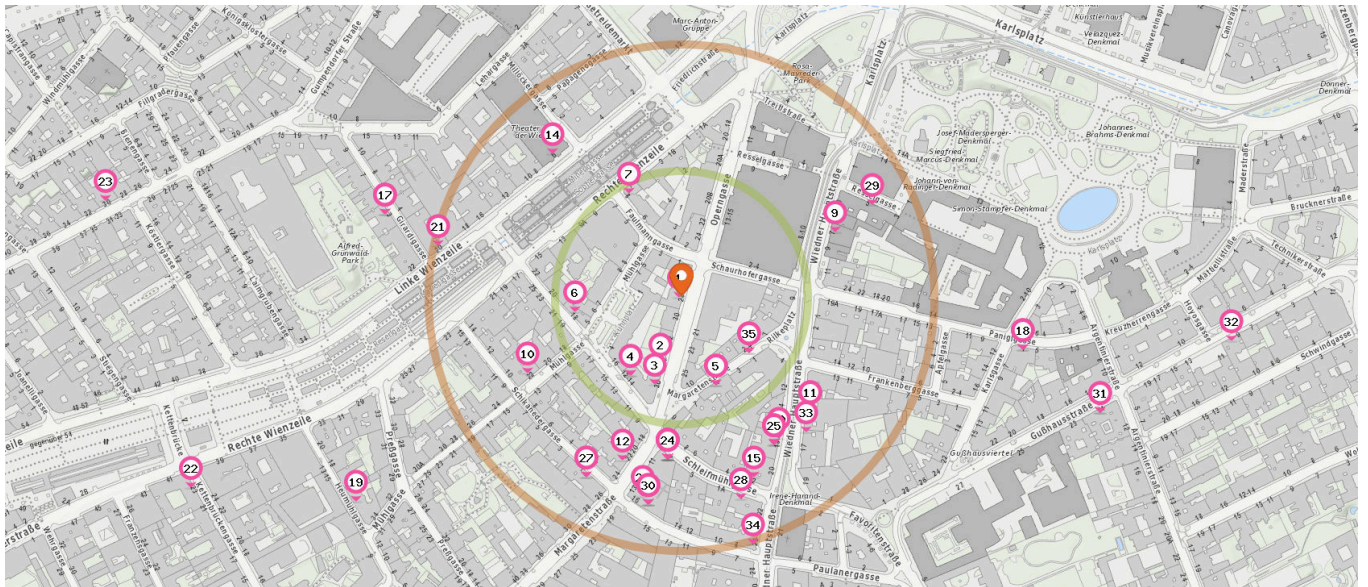

Gesundheit

Pro Kategorie werden maximal 25 Einträge angezeigt.

Entspricht einer Gehzeit von ca. 2 Minuten

Entspricht einer Gehzeit von ca. 4 Minuten

Arzt

Anzahl im Umkreis: 25

1. MR Dr. Victor Seklehner (0 m) Operngasse 28/16, 1040 Wien 2. Dr. Thomas Strauch (70 m) Operngasse 34/5/22, 1040 Wien 3. Ao.Univ.Prof. Dr. Regine Ahner (90 m) Operngasse 36/18, 1040 Wien 4. Dr. Barbara Kaspar (90 m) Schleifmühlgasse 12-14/2, 1040 Wien 4. Prim. Dr. Herbert Kurz (90 m) Schleifmühlgasse 12-14/2, 1040 Wien 5. Dr. Regina Pauer-Metzker (90 m) Margaretenstraße 5/Labor, 1040 Wien 5. Dr. Mariette Berset (90 m) Margaretenstraße 5, 1040 Wien 6. Rebecca Gomperts (110 m) Schleifmühlgasse 18/14, 1040 Wien	7. Dr. Heidrun Ziegler (110 m) Faulmannngasse 8/10, 1040 Wien 8. Prim.Univ.Prof. Dr. Martin Burian (160 m) Schleifmühlgasse 7/12, 1040 Wien 8. Assoc.Prof.Priv.Do. Dr. Claudia Lill (160 m) Schleifmühlgasse 7/12, 1040 Wien 9. Dr. Daniela Jelinek (160 m) Resselgasse 3, 1040 Wien 10. MR Dr. Johannes Georg Neuhofer (170 m) Mühlgasse 22/9, 1040 Wien 11. Dr. Andreas Braunsteiner (170 m) Wiedner Hauptstraße 15 Stg.2, 1040 Wien 11. Dr. Susanne Skriboth-Schandl (170 m) Wiedner Hauptstraße 15/1/4, 1040 Wien 12. DDr. Christine Butterfield-Meissl (170 m) Margaretenstraße 22/12A, 1040 Wien 13. Dr. Angelika Holzer-Frim (170 m) Wiedner Hauptstraße 18, 1040 Wien 14. Dr. Gabriele Hobisch (190 m) Linke Wienzeile 6/11, 1060 Wien	15. Dr. Kimon Vafiadis (190 m) Schleifmühlgasse 2, 1040 Wien 16. Dr. Markus Strasser (210 m) Paulanergasse 16/53, 1040 Wien 17. Dr. Eva Brownstone (300 m) Girardigasse 3/24, 1060 Wien 17. Dr. Dietmar Helmut Petzl (300 m) Girardigasse 3/5, 1060 Wien 18. Dr. Gabriele Karbus (340 m) Paniglgasse 7, 1040 Wien 18. Dr. Paul Köstler (340 m) Paniglgasse 7, 1040 Wien 19. Dr. Angelika Duarte (380 m) Heumühlgasse 14, 1040 Wien