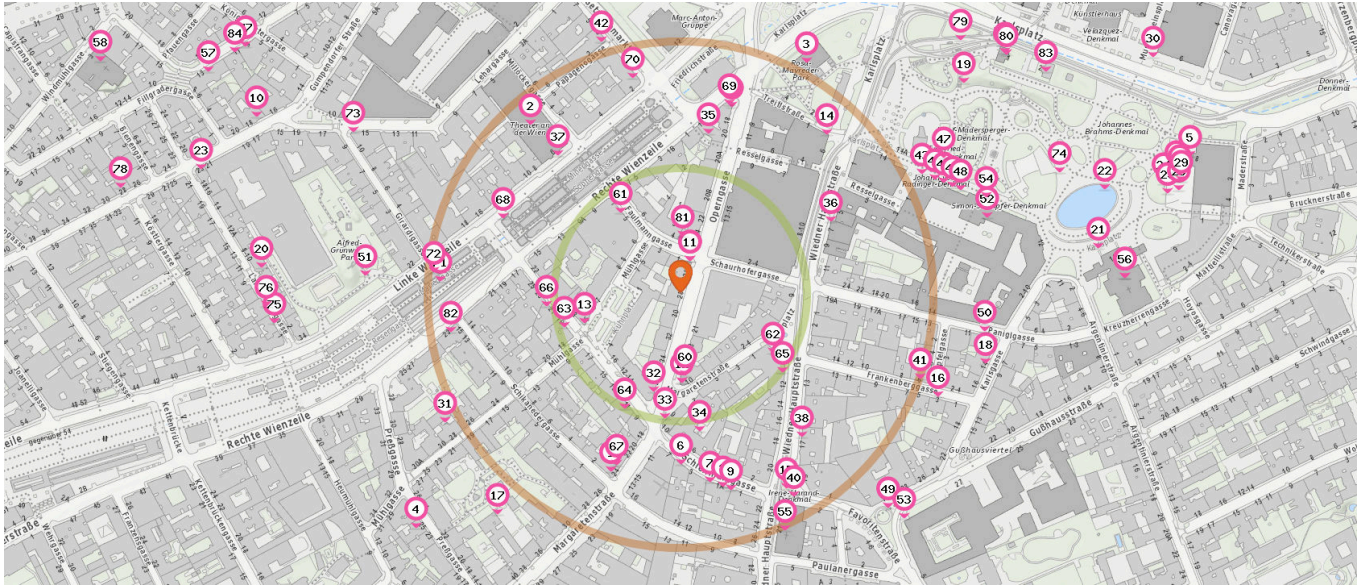

Pro Kategorie werden maximal 25 Einträge angezeigt.

■ Entspricht einer Gehzeit von ca. 2 Minuten ■ Entspricht einer Gehzeit von ca. 4 Minuten

Kino

Anzahl im Umkreis: 1

- Schikaneder Kino (190 m)
Margaretenstraße 24, 1040 Wien

Theater

Anzahl im Umkreis: 1

- Theater an der Wien (220 m)
Millöckergasse 1, 1060 Wien

Museum

Anzahl im Umkreis: 8

- Kunsthalle Wien Karlsplatz (260 m)
Treitlstraße 4, 1040 Wien
- Dritte Mann Museum (350 m)
Preßgasse 25, 1040 Wien
- Wien Museum Karlsplatz (520 m)
Karlsplatz 8, 1040 Wien
- Georg Kargl Fine Arts (170 m)
Schleifmühlgasse 5, 1040 Wien
- Galerie Kerstin Engholm (190 m)
Schleifmühlgasse 1A, 1040 Wien
- Christine König Galerie (200 m)
Schleifmühlgasse 1A, 1040 Wien
- Gabriele Senn Galerie (200 m)
Schleifmühlgasse 1, 1040 Wien
- Knoll Galerie (450 m)
Gumpendorfer Straße 18, 1060 Wien

Kunstwerk

Anzahl im Umkreis: 20

- Kunstwerk (30 m)
Operngasse 26, 1040 Wien
- Kunstwerk (90 m)
Operngasse 25, 1040 Wien
- Space Invader (100 m)
Mühlgasse 16, 1040 Wien
- Eule (210 m)
Treitlstraße 1, 1040 Wien
- Maria-Immaculata-Statue (220 m)
Irene-Harand-Platz, 1040 Wien
- Figur mit Tauben (270 m)
Frankenberggasse 3, 1040 Wien
- Kunstwerk (280 m)
Margaretenstraße 36, 1050 Wien
- Kunstwerk (310 m)
Karlgasse 14, 1040 Wien

Pro Kategorie werden maximal 25 Einträge angezeigt.

Entspricht einer Gehzeit von ca. 2 Minuten

Entspricht einer Gehzeit von ca. 4 Minuten

19. Knieende Mutter mit Kind (350 m)
Opernpassage, 1040 Wien

20. Kunstwerk (410 m)
Laimgrubengasse 6, 1060 Wien