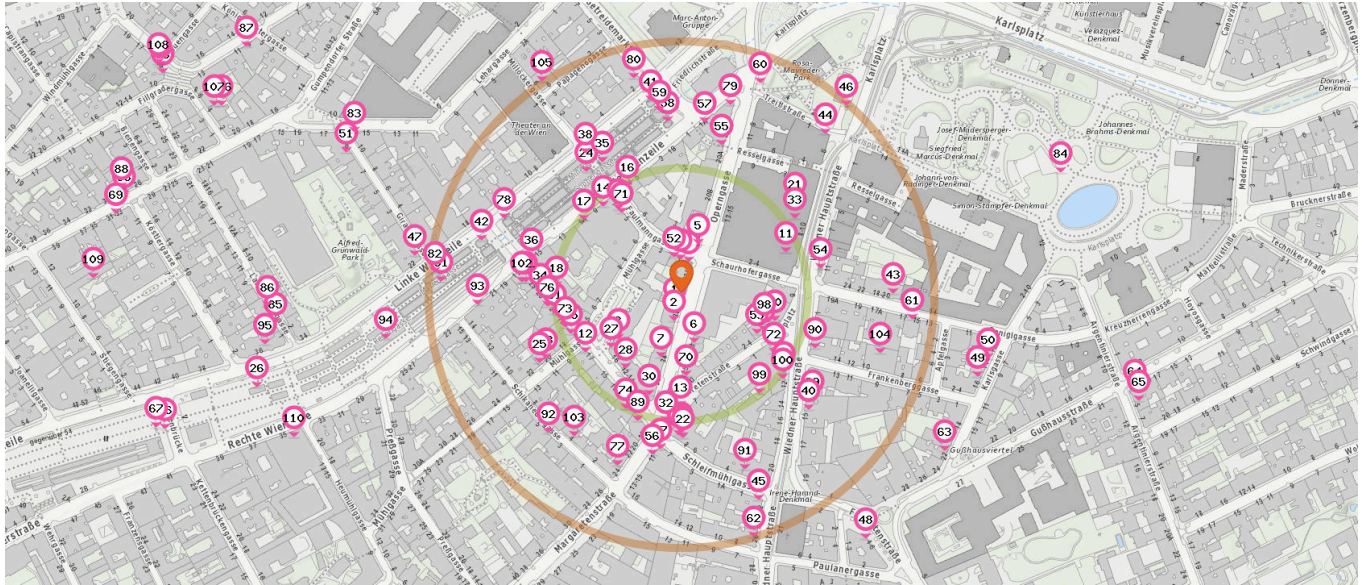

Pro Kategorie werden maximal 25 Einträge angezeigt.

■ Entspricht einer Gehzeit von ca. 2 Minuten ■ Entspricht einer Gehzeit von ca. 4 Minuten

50. Uni Café (310 m) Karlgasse 14, 1040 Wien 51. Cafe Girardi (360 m) Girardigasse 9, 1060 Wien	57. TASTY KEBAP PIZZA (170 m) Operngasse 18, 1040 Wien 58. Rinderwahn am Markt (170 m) Naschmarkt 1-4, 1060 Wien	68. Brutal doner (560 m) Gumpendorfer Straße 28, 1060 Wien 69. Döner Brutal (560 m) Gumpendorfer Straße 31-33, 1060 Wien

Anzahl im Umkreis: 18

52. Bánh Mì Vienna (40 m)
  Faulmannngasse 3, 1040 Wien
53. Bastis Sandwich Bar (80 m)
  Rilkeplatz 7, 1040 Wien
54. Denis (140 m)
  Wiedner Hauptstraße 11, 1050 Wien
55. Opern Schnitzel (150 m)
  Operngasse 20A, 1040 Wien
56. Smashbox Wien (160 m)
  Margaretenstraße 11, 1040 Wien

59. Nordsee (180 m)
  Friedrichstraße 7, 1010 Wien
60. Opernwurst Stadl (220 m)
  Treitlstraße 4, 1040 Wien
61. Kenny's (230 m)
  Paniglgasse 15, 1040 Wien
62. Berfin (250 m)
  Wiedner Hauptstraße 26, 1040 Wien
63. Salon Wichtig (300 m)
  Karlgasse 22, 1040 Wien
64. Gorilla Kitchen (460 m)
  Gußhausstraße 19, 1040 Wien
65. Gorilla Market (460 m)
  Argentinerstraße 5, 1040 Wien
66. Fast-Food Restaurant (530 m)
  Linke Wienzeile 42, 1060 Wien
67. Würstelinsel (540 m)
  Linke Wienzeile 44, 1060 Wien

Anzahl im Umkreis: 19

70. Cafe Nest (80 m)
  Margaretenstraße 10, 1040 Wien
71. Wiener Blut (100 m)
  Faulmannngasse 7, 1040 Wien
72. Porto (110 m)
  Rilkeplatz 4, 1040 Wien
73. Sektcomptoir (120 m)
  Schleifmühlgasse 19, 1040 Wien
74. Aruba (130 m)
  Schleifmühlgasse 11, 1040 Wien