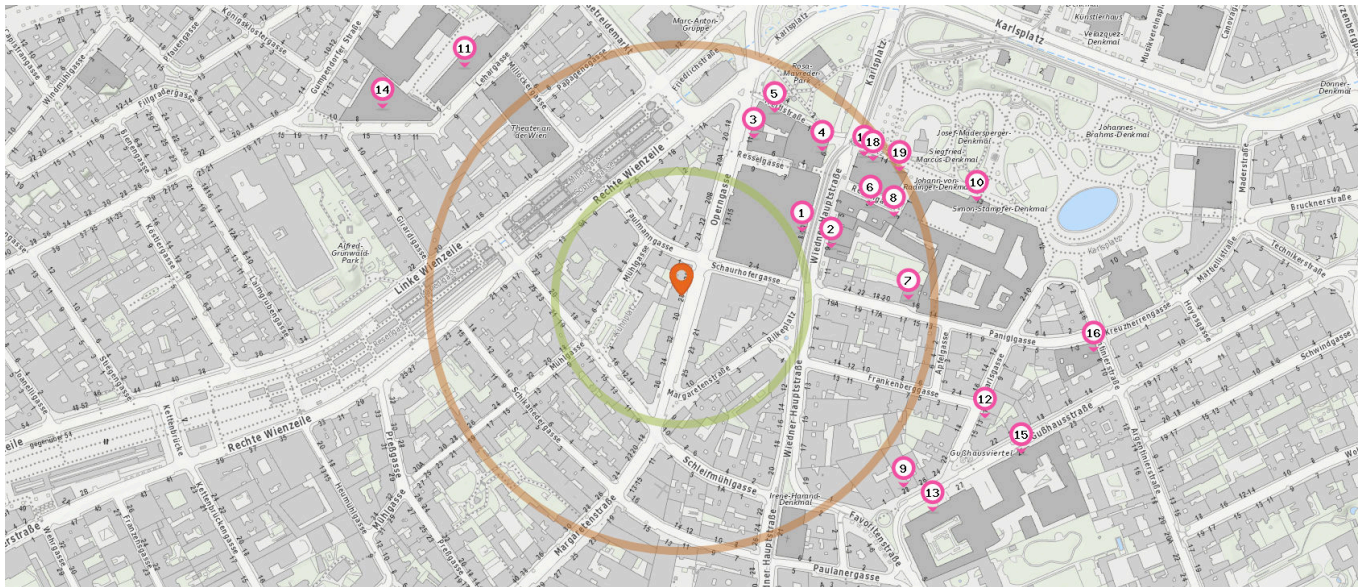

Anzahl im Umkreis: 2

- 33. Wieden Optik (180 m)
Wiedner Hauptstraße 17, 1040 Wien
- 34. Sichtbar - Optik Oliver (250 m)
Wiedner Hauptstraße 26, 1040 Wien

Tierarzt

Anzahl im Umkreis: 2

- 35. Dipl.Tzt. Katharina ROECKL (90 m)
Margaretenstrasse 2-4, 1040 Wien

Anzahl im Umkreis: 8

1. Betriebskindergarten - TU Wien (150 m)
Wiedner Hauptstraße 9, 1040 Wien
2. Verband der schulerhaltenden Wr. Evang. Pfarrg. AB (240 m)
Karlsplatz 14, 1040 Wien
3. Mobile (270 m)
Margaretenstraße 34/2, 1040 Wien
4. Regenbogen (270 m)
Mühlgasse 21, 1040 Wien
5. Kindergarten (290 m)
Mühlgasse 23-25, 1040 Wien
6. Privatkdg. TU Krabbelstube (370 m)
Gußhausstraße 25, 1040 Wien
7. Pfarre St. Karl (490 m)
Gußhausstraße 10, 1040 Wien

Spielplatz

Anzahl im Umkreis: 6

9. Spielplatz (70 m)
Kühnplatz 2, 1040 Wien
10. Spielplatz (260 m)
Margaretenstraße 34, 1040 Wien
11. Spielplatz (300 m)
Resselpark C, 1040 Wien
12. Spielplatz (340 m)
B1 30, 1060 Wien
13. Spielplatz (360 m)
14. Spielplatz (450 m)

Bildungseinrichtungen

Pro Kategorie werden maximal 25 Einträge angezeigt.

■ Entspricht einer Gehzeit von ca. 2 Minuten ■ Entspricht einer Gehzeit von ca. 4 Minuten

Universität

- 15. Technische Universität Wien (370 m)
- 16. Technische Universität Wien (410 m)