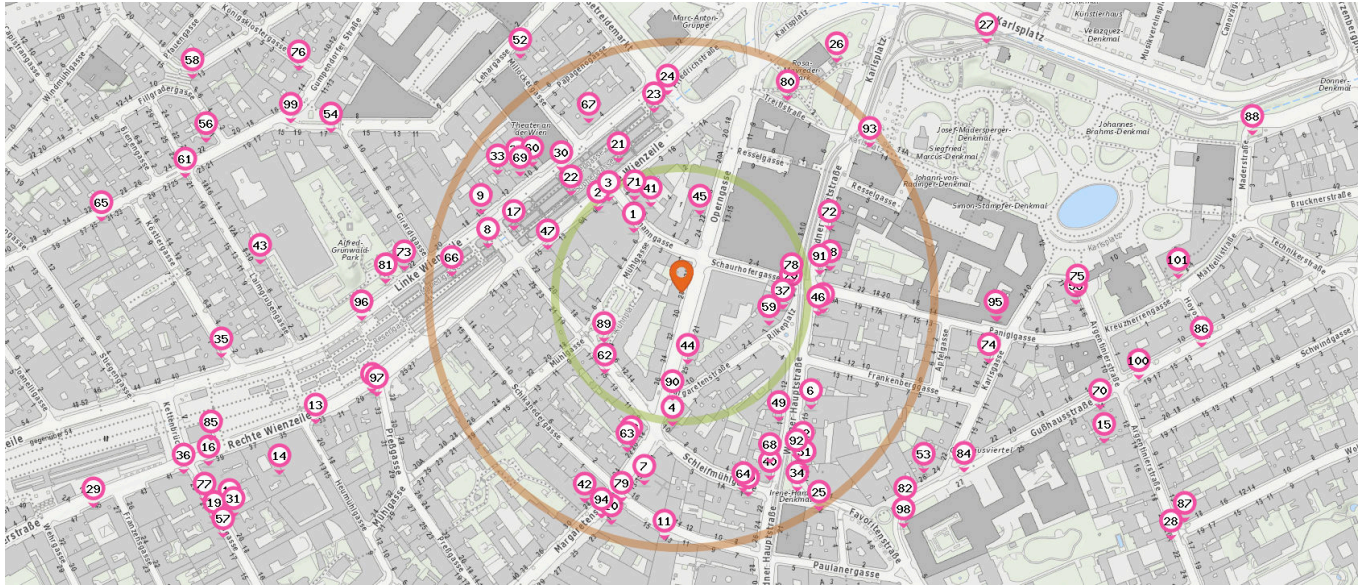

9. BILLA Wien (210 m)
Linke Wienzeile 18, 1060 Wien
10. Denny's BioMarkt Wien (240 m)
Margaretenstr. 21, 1040 Wien
11. HOFER (240 m)
Paulanergasse 13, 1040 Wien
12. Lili Market (320 m)
Rechte Wienzeile 29, 1040 Wien
13. Hy Huan Yu Asia Markt (380 m)
Rechte Wienzeile 33, 1040 Wien
14. HOFER (440 m)
Rechte Wienzeile 35, 1040 Wien
15. SPAR Gourmet 1040, Gußhausstraße (440 m)
Gußhausstraße 21, 1040 Wien
16. BILLA Wien (500 m)
Rechte Wienzeile 39, 1040 Wien
17. Rosenkönigin (180 m)
Naschmarkt 177, 1060 Wien
18. Hua - Lian Asia Shop (490 m)
Kettenbrückengasse 22, 1040 Wien

19. Fu Hao Shop (510 m)
Kettenbrückengasse 21, 1050 Wien

Bäckerei

Anzahl im Umkreis: 10

20. Anker Wien (110 m)
Rilkeplatz 9, 1040 Wien
21. Ströck Bäckerei Naschmarkt (140 m)
Naschmarkt Stand 115-119, 1040 Wien
22. Waldherr (140 m)
Rechte Wienzeile 9A, 1120 Wien
23. Gerald Gradwohl (180 m)
Naschmarkt 239, 1040 Wien
24. Der Mann (190 m)
Naschmarkt 11-14, 1040 Wien
25. Anker Wien (260 m)
Favoritenstraße 2, 1040 Wien

Pro Kategorie werden maximal 25 Einträge angezeigt.

■ Entspricht einer Gehzeit von ca. 2 Minuten ■ Entspricht einer Gehzeit von ca. 4 Minuten

26. Der Mann (270 m)
Karlsplatz 13, 1040 Wien

27. BackWerk Wien Opernpassage (390 m)
Karlsplatz 2, 1010 Wien

28. Café Orange (540 m)
Argentinerstraße 22, 1040 Wien

29. Gül (620 m)
Rechte Wienzeile 45, 1050 Wien

Gemüsehändler

Anzahl im Umkreis: 1

31. LGV-Gärtnerschäftl (490 m)
Kettenbrückengasse 22, 1040 Wien

34. BIPA Wien (230 m)
Favoritenstrasse 1, 1040 Wien