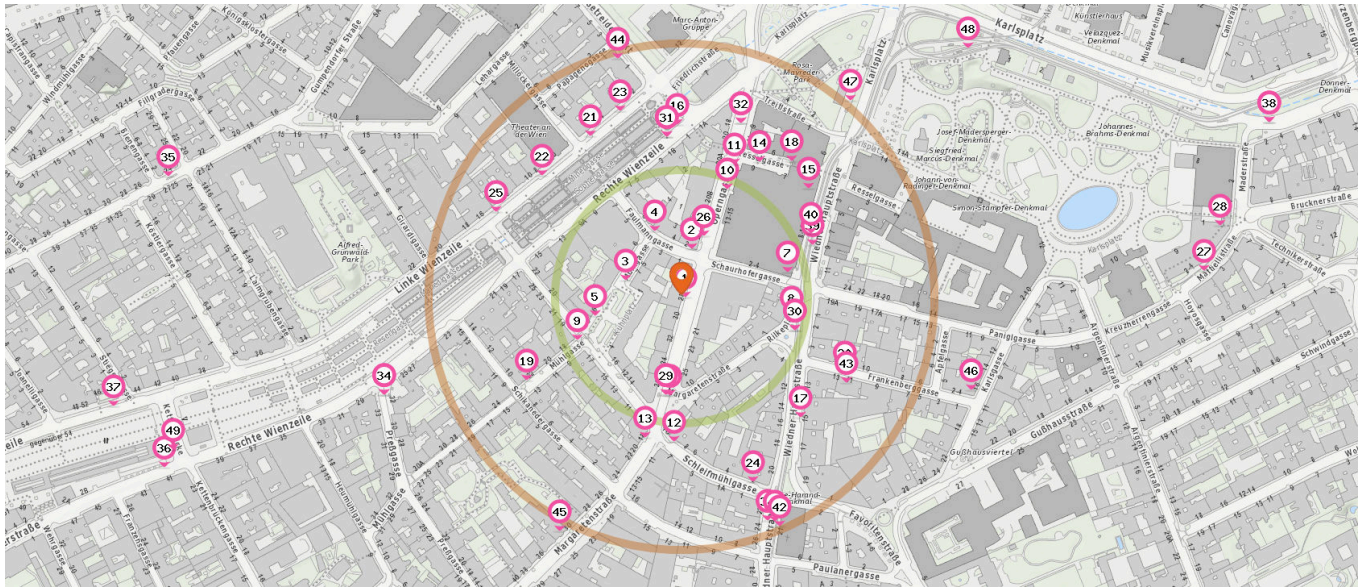

- | | | |
|---|--|---|
| <ol style="list-style-type: none"> 1. Fahrradständer (10 m)
Operngasse 30, 1040 Wien 2. Fahrradständer (50 m)
Faulmannngasse 2, 1040 Wien 3. Fahrradständer (60 m)
Mühlgasse 7, 1040 Wien 4. Fahrradständer (70 m)
Faulmannngasse 4, 1040 Wien 5. Fahrradständer (90 m)
Mühlgasse 16, 1040 Wien 6. Fahrradständer (100 m)
Margaretenstraße 9, 1040 Wien | <ol style="list-style-type: none"> 7. Fahrradständer (110 m)
Schaurhofergasse 2-4, Wiedner
Hauptstraße, 1040 Wien 8. Fahrradständer (110 m)
Rilkeplatz 8, 1040 Wien 9. Fahrradständer (110 m)
Mühlgasse 18, 1040 Wien 10. Fahrradständer (110 m)
Operngasse 13-15, 1040 Wien 11. Fahrradständer (140 m)
Operngasse 13, 1040 Wien 12. Fahrradständer (140 m)
Schleifmühlgasse 8, 1040 Wien 13. Fahrradständer (150 m)
Margaretenstraße 18, 1040 Wien 14. Fahrradständer (150 m)
Operngasse 11, 1040 Wien 15. Fahrradständer (160 m)
Wiedner Hauptstraße 8-10, 1040 Wien 16. Fahrradständer (170 m)
Rechte Wienzeile 18, 1060 Wien | <ol style="list-style-type: none"> 17. Fahrradständer (170 m)
Wiedner Hauptstraße 15, 1040 Wien 18. Fahrradständer (170 m)
Resselgasse 6, 1040 Wien 19. Fahrradständer (170 m)
Mühlgasse 22, 1040 Wien 20. Fahrradständer (180 m)
Frankenberggasse 11, 1040 Wien 21. Fahrradständer (180 m)
Linke Wienzeile 4, 1150 Wien 22. Fahrradständer (180 m)
Linke Wienzeile 8, 1060 Wien 23. Fahrradständer (190 m)
Linke Wienzeile 4, 1060 Wien 24. Fahrradständer (200 m)
Schleifmühlgasse 2, 1040 Wien 25. Fahrradständer (200 m)
Linke Wienzeile 16, 1060 Wien |
|---|--|---|

Pro Kategorie werden maximal 25 Einträge angezeigt.

■ Entspricht einer Gehzeit von ca. 2 Minuten ■ Entspricht einer Gehzeit von ca. 4 Minuten

Autoverleih

Anzahl im Umkreis: 3

- 26. Stadtauto carsharing (60 m)
Operngasse 24, 1040 Wien
- 27. CarSharing.at W04-Karlskirche (520 m)
Mattiellstraße 2, 1040 Wien
- 28. CarSharing.at (540 m)
Symphonikerstraße 1, 1040 Wien