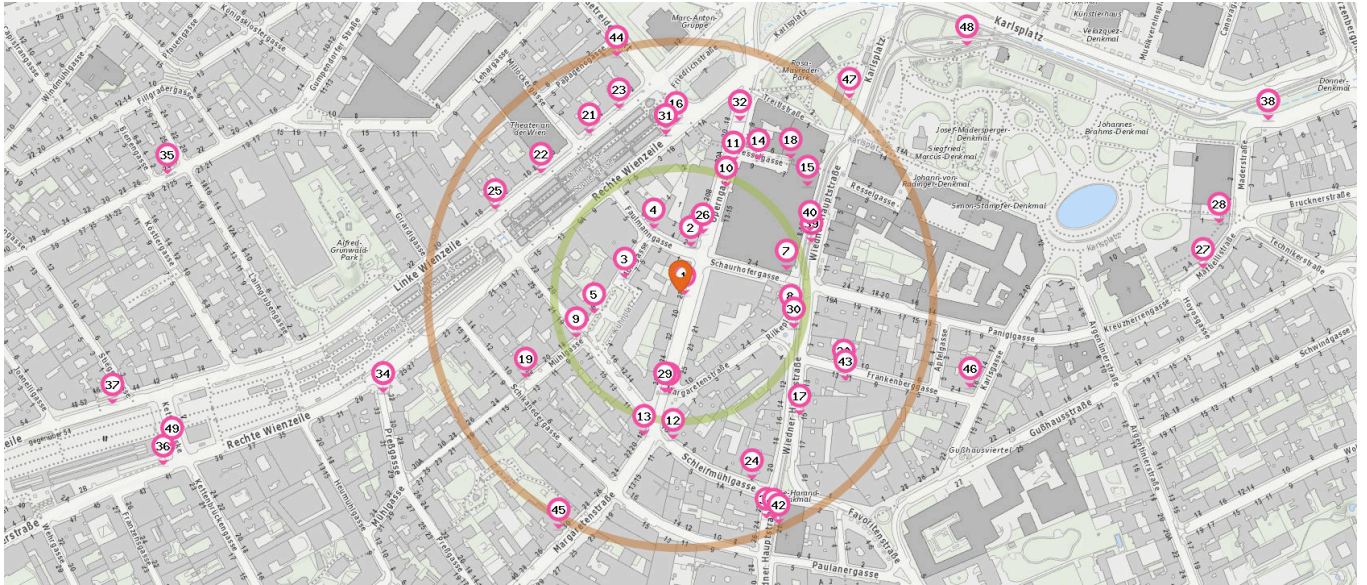

Pro Kategorie werden maximal 25 Einträge angezeigt.

■ Entspricht einer Gehzeit von ca. 2 Minuten ■ Entspricht einer Gehzeit von ca. 4 Minuten

Straßenbahnhaltestelle

Anzahl im Umkreis: 4

- 39. Resselgasse (WLB) (140 m)
Wiedner Hauptstraße 8-10, 1040 Wien
- 40. Resselgasse (1, 62) (140 m)
Wiedner Hauptstraße 8-10, 1040 Wien
- 41. Paulanergasse (1, 62) (240 m)
Wiedner Hauptstraße 21, 1040 Wien
- 42. Paulanergasse (WLB) (250 m)
Wiedner Hauptstraße 21, 1040 Wien

Fahrradverleih

Anzahl im Umkreis: 1

- 47. Citybike (250 m)
Karlsplatz 14, 1040 Wien

U-Bahn Station

Anzahl im Umkreis: 1

- 48. Karlsplatz (U4) (370 m)
Karlsplatz 3, 1010 Wien

Pro Kategorie werden maximal 25 Einträge angezeigt.

 Entspricht einer Gehzeit von ca. 2 Minuten

 Entspricht einer Gehzeit von ca. 4 Minuten

Taxi

Anzahl im Umkreis: 1

49. Taxi (520 m)

Rechte Wienzeile 41, 1050 Wien

Alltags- & Nahversorgung

Pro Kategorie werden maximal 25 Einträge angezeigt.

 Entspricht einer Gehzeit von ca. 2 Minuten

 Entspricht einer Gehzeit von ca. 4 Minuten

Supermarkt

Anzahl im Umkreis: 19

1. Nippon-Ya 日本 (80 m)
Mühlgasse 6, 1040 Wien
2. BILLA Wien (110 m)
Rechte Wienzeile 9-9a, 1040 Wien
3. Asia Shop (120 m)
Faulmanngasse 7, 1040 Wien
4. Bobby's Foodstore (130 m)
Schleifmühlgasse 8, 1040 Wien
5. BILLA Wien (140 m)
Rilkeplatz 1, 1040 Wien
6. Lidl Wien (170 m)
Wiedner Hauptstraße 15, 1040 Wien
7. BILLA Wien (190 m)
Paulanergasse 16, 1040 Wien
8. Schoko Company (200 m)
Linke Wienzeile 16, 1060 Wien