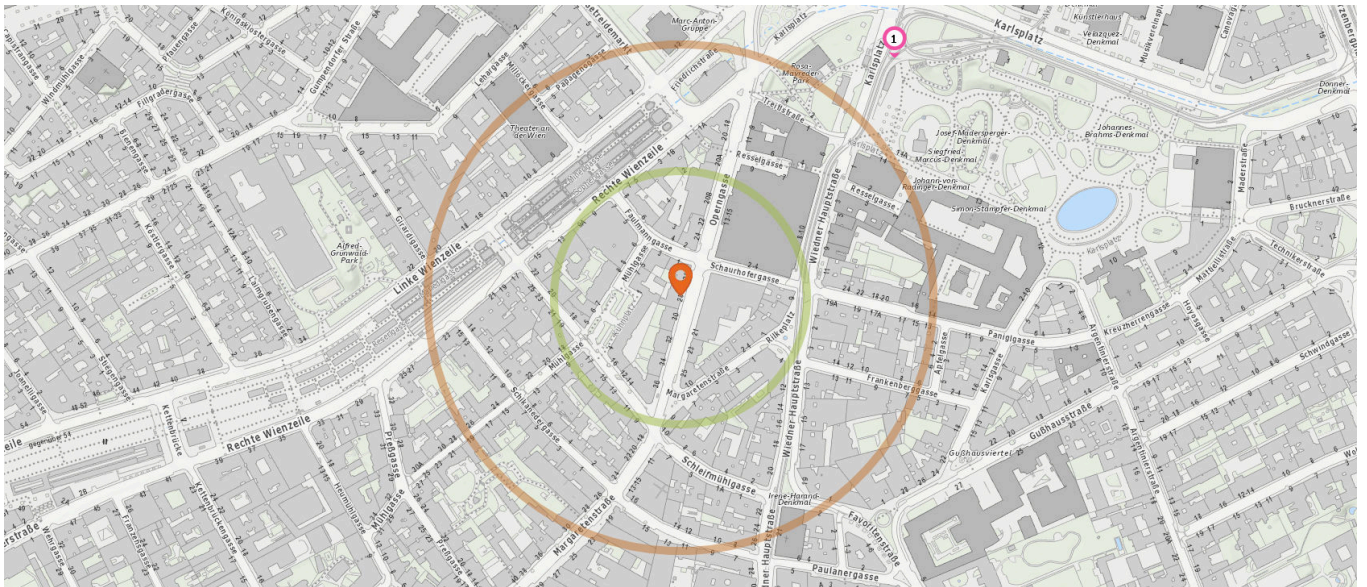

Pro Kategorie werden maximal 25 Einträge angezeigt.

Entspricht einer Gehzeit von ca. 2 Minuten Entspricht einer Gehzeit von ca. 4 Minuten

Touristeninformation

Anzahl im Umkreis: 2

- 79. Touristeninformation (370 m)
Karlsplatz 3, 1010 Wien
- 80. Touristeninformation (400 m)
Karlsplatz 12, 1010 Wien

- 82. Goodman (230 m)
Rechte Wienzeile 23, 1040 Wien
- 83. Club U (420 m)
Untergrundbahn Station Karlsplatz 2, 1010
Wien
- 84. Titanic (500 m)
Theobaldgasse 11, 1060 Wien

Nachtclub

Anzahl im Umkreis: 4

- 81. Club Roxy (60 m)
Faulmanngasse 2, 1040 Wien

Sicherheit

Pro Kategorie werden maximal 25 Einträge angezeigt.

 Entspricht einer Gehzeit von ca. 2 Minuten

 Entspricht einer Gehzeit von ca. 4 Minuten

Polizeidienststelle

Anzahl im Umkreis: 1

1. Polizeiinspektion Wien-
Kärntnerthorpassage (320 m)
Opernpassage 30, 1040 Wien