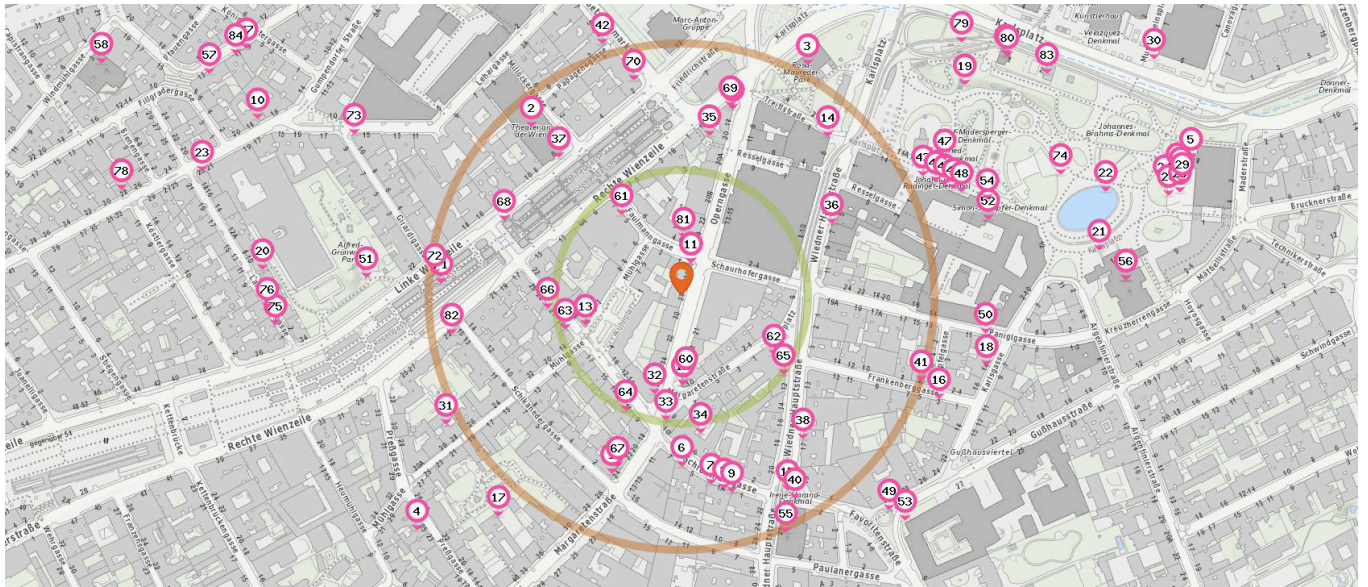

33. Josef Ettenreich (120 m)
Schleifmühlgasse 10, 1040 Wien

34. Gedenkstätte (140 m)
Schleifmühlgasse 6, 1040 Wien

35. Gedenkstätte (160 m)
Rechte Wienzeile 1A, 1050 Wien

36. Antonín Dvořák (160 m)
Wiedner Hauptstraße 7, 1040 Wien

Pro Kategorie werden maximal 25 Einträge angezeigt.

■ Entspricht einer Gehzeit von ca. 2 Minuten ■ Entspricht einer Gehzeit von ca. 4 Minuten

- 37. Gedenkstätte (180 m)
Linke Wienzeile 6, 1060 Wien
- 38. Fritz Imhoff (190 m)
Wiedner Hauptstraße 17, 1040 Wien
- 39. Bärenmühle (190 m)
Operngasse 18, 1010 Wien
- 40. Irene-Harand-Denkmal (230 m)
Favoritenstraße 2, 1040 Wien
- 41. George Enescu (250 m)
Frankenberggasse 6, 1040 Wien
- 42. Ferdinand von Saar (260 m)
Papagenogasse 1, 1060 Wien
- 43. Dr. Karl Lueger (270 m)
- 44. Johann von Radinger (270 m)
- 45. Ferdinand Ritter von Hochstetter (280 m)
- 46. Anton Schrötter von Kristelli (290 m)
- 47. Siegfried Marcus (290 m)
Resselpark 1, 1040 Wien
- 48. Adam Freiherr von Burg (290 m)
- 49. Erzherzog Johann (300 m)
Erzherzog-Johann-Platz 1, 1040 Wien

- 50. Paula Prager-Mandowsky;Erich Prager-Mandowsky (300 m)
Paniglgasse 9, 1040 Wien
- 51. Alfred Grünwald 1884 - 1951 (310 m)
Linke Wienzeile 22, 1150 Wien
- 52. Opfer des Faschismus (310 m)
Karlsplatz 13, 1040 Wien
- 53. k.k. Pferdecuren- und Operationsschule (310 m)
Erzherzog-Johann-Platz 1, 1040 Wien
- 54. Antonio Vivaldi (320 m)
Karlsplatz 13, 1010 Wien

Pro Kategorie werden maximal 25 Einträge angezeigt.

■ Entspricht einer Gehzeit von ca. 2 Minuten ■ Entspricht einer Gehzeit von ca. 4 Minuten

Attraktion

Anzahl im Umkreis: 2

- 59. Otto Wagner Pavillon (400 m)
Karlsplatz 12, 1010 Wien
- 56. Karlskirche (440 m)
Karlsplatz, 1040 Wien