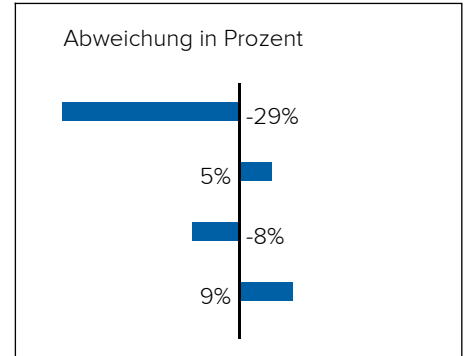

Altersstruktur