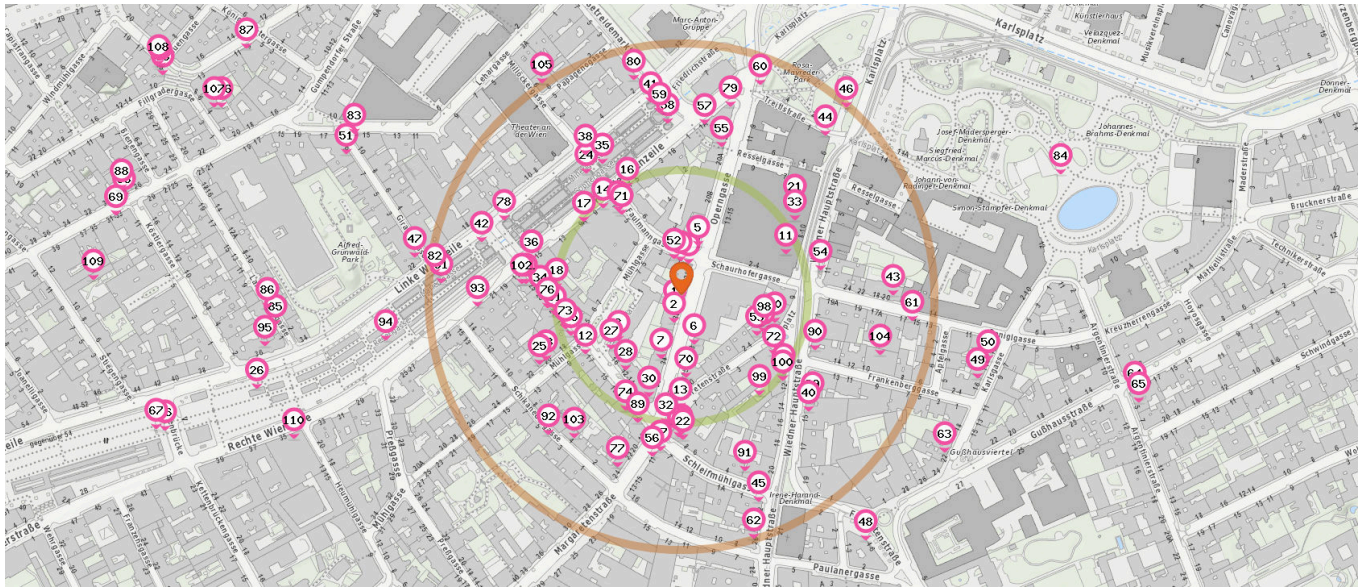

- 86. Tonstube (410 m)
Laimgrubengasse 5, 1060 Wien
- 87. Mon Ami (490 m)
Theobaldgasse 9, 1060 Wien
- 88. Marea Alta (560 m)
Gumpendorfer Straße 28, 1060 Wien

Pub

Anzahl im Umkreis: 9

- 89. Johnny's Pub (130 m)
Schleifmühlgasse 9, 1040 Wien
- 90. Trinity (140 m)
Rilkeplatz 3, 1040 Wien
- 91. Four Bells (190 m)
Schleifmühlgasse 2, 1040 Wien
- 92. schik (190 m)
Schikanedergasse 5, 1040 Wien

- 93. Výtopna (200 m)
Rechte Wienzeile 21, 1040 Wien
- 94. Papas (300 m)
Linke Wienzeile 22, 1060 Wien
- 95. Club tresor (410 m)
Linke Wienzeile 36, 1060 Wien
- 96. Downstairs (560 m)
Theobaldgasse 15, 1060 Wien
- 97. Laurel Leaf (560 m)
Theobaldgasse 15, 1060 Wien

Hotel

Anzahl im Umkreis: 12

- 98. Shermin (90 m)
Rilkeplatz 7, 1040 Wien
- 99. Hotel (130 m)
Wiedner Hauptstraße 14, 1040 Wien

Pro Kategorie werden maximal 25 Einträge angezeigt.

■ Entspricht einer Gehzeit von ca. 2 Minuten ■ Entspricht einer Gehzeit von ca. 4 Minuten

- 100. Das Triest (130 m)
Wiedner Hauptstraße 12, 1040 Wien
- 101. Drei Kronen (150 m)
Schleifmühlgasse 25, 1040 Wien
- 102. Hotel (160 m)
Schleifmühlgasse 25, 1040 Wien
- 103. Carlton Opera (180 m)
Schikanedergasse 4, 1040 Wien
- 104. Kaiserhof (210 m)
Frankenberggasse 10, 1040 Wien
- 105. Hotel Beethoven (250 m)
Papagenogasse 6, 1060 Wien
- 106. Hotel (490 m)
Fillgradergasse 4, 1060 Wien
- 107. Hotel Terminus (500 m)
Fillgradergasse 4, 1060 Wien
- 108. Pension Mozart (560 m)
Theobaldgasse 15, 1060 Wien
- 109. Hotel (580 m)
Stiegengasse 10, 1060 Wien