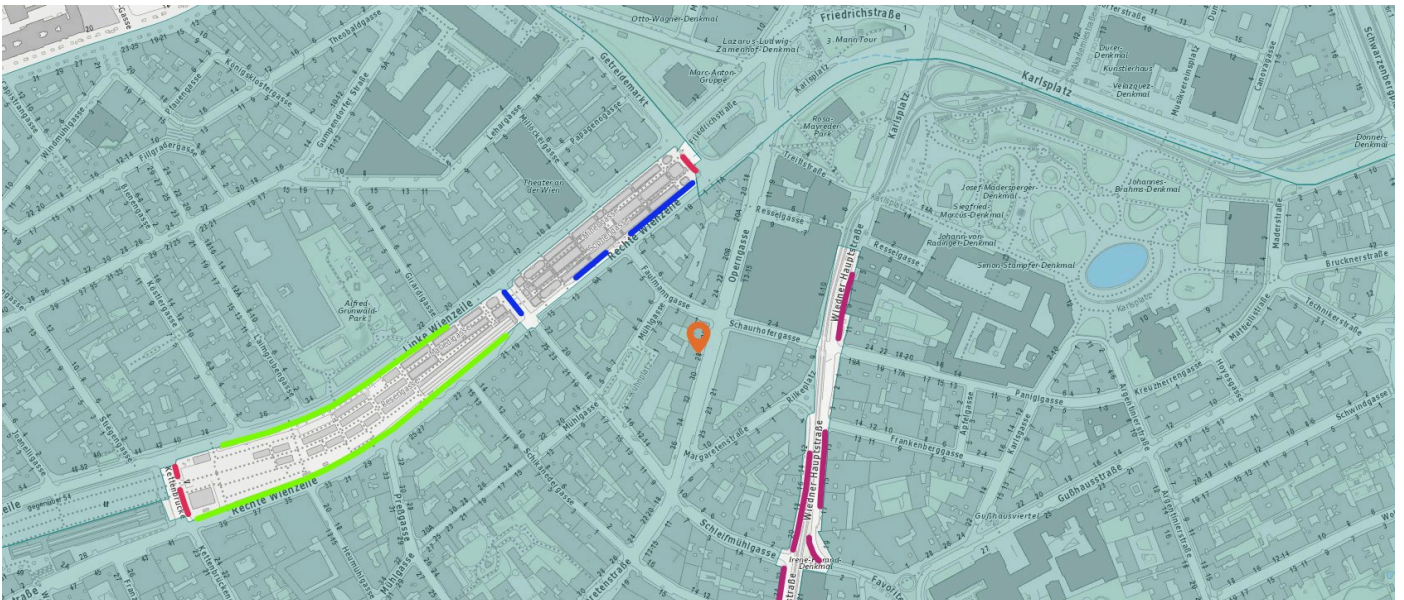

INHALTSVERZEICHNIS

---

1. Infrastruktur und Verkehrsanbindung	3
Individual- und öffentlicher Verkehr	3
Kurzparkzonen und Kurzparkstreifen	3
Parkgaragen	4
Tankstellen & Autowaschanlagen	4
Öffentliche Verkehrsmittel und Haltestellen	5
Alltags- & Nahversorgung	9
Shops	15
Gastronomie & Beherbergung	19
Gesundheit	24
Familien & Kinder	27
Bildungseinrichtungen	28
Freizeit & Tourismus	29
Sicherheit	34

---

2. Wie laut ist es in Ihrer Umgebung?	35
Lärm Straßen	35
Lärm Eisenbahn	36
Lärm Industrie	36
Lärm Flugzeuge	37

---

3. Bevölkerung	38
Haushaltsanzahl	38
Geschlechterverteilung	38
Altersstruktur	39
Lebensphase	39
Lebensphase Allgemein	39

---

4. Anhang	40

---

1. INFRASTRUKTUR UND VERKEHRSANBINDUNG

Kurzparkzonen und Kurzparkstreifen

Legende

Kurzparkzonen

Mo.-Fr. (werkt.) v. 9-22 Uhr 2 h

Kurzparkstreifen

Mo.-Sa. (w.) v. 8-18h 1,5 h

Sa. (w.) v. 8-18h 1,5 h

Mo.-Fr. (w.) v. 8-18h, Sa. (w.) v. 8-12h 1,5 h

Mo.-Fr. (w.) v. 8-18h 1,5 h