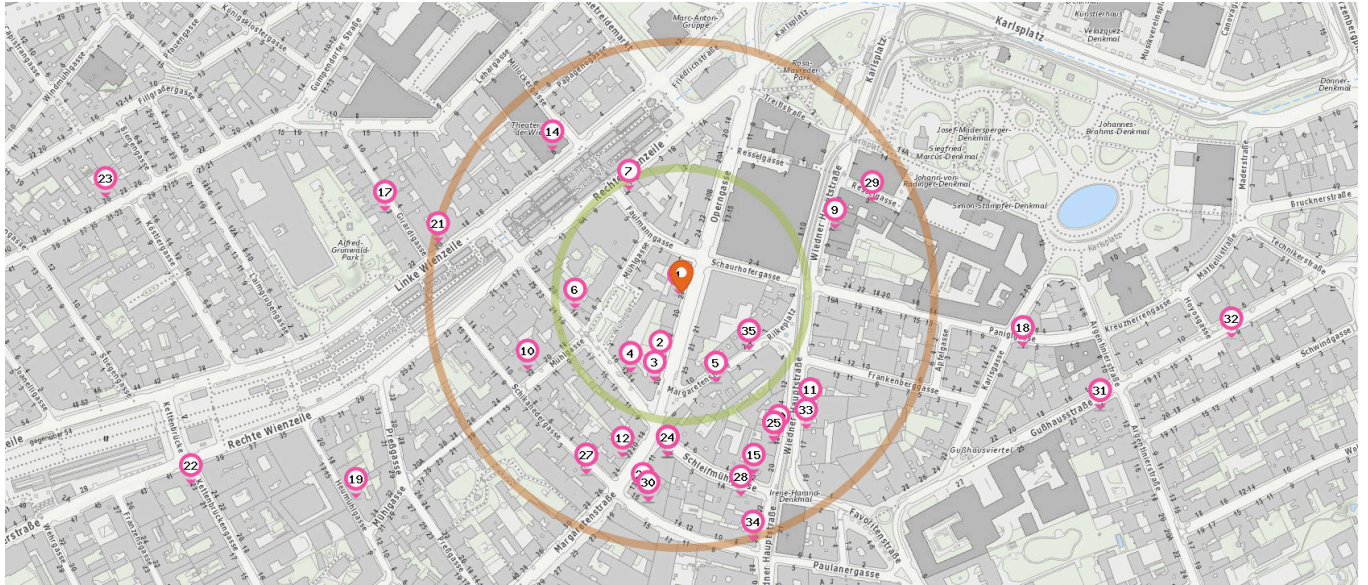

Pro Kategorie werden maximal 25 Einträge angezeigt.

■ Entspricht einer Gehzeit von ca. 2 Minuten   ■ Entspricht einer Gehzeit von ca. 4 Minuten

Optiker

35. Dipl.Tzt. Gilbert HAMAMCIYAN (90 m)
Margaretenstr. 2, 1040 Wien

Anzahl im Umkreis: 2

33. Wieden Optik (180 m)
  Wiedner Hauptstraße 17, 1040 Wien
34. Sichtbar - Optik Oliver (250 m)
  Wiedner Hauptstraße 26, 1040 Wien

Tierarzt

Anzahl im Umkreis: 2

35. Dipl.Tzt. Katharina ROECKL (90 m)
  Margaretenstrasse 2-4, 1040 Wien