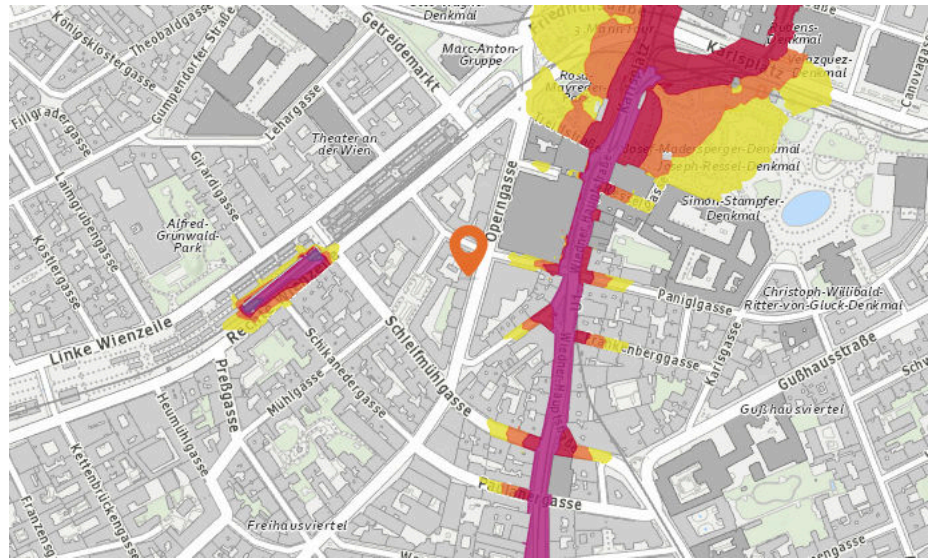

Lärm Eisenbahn