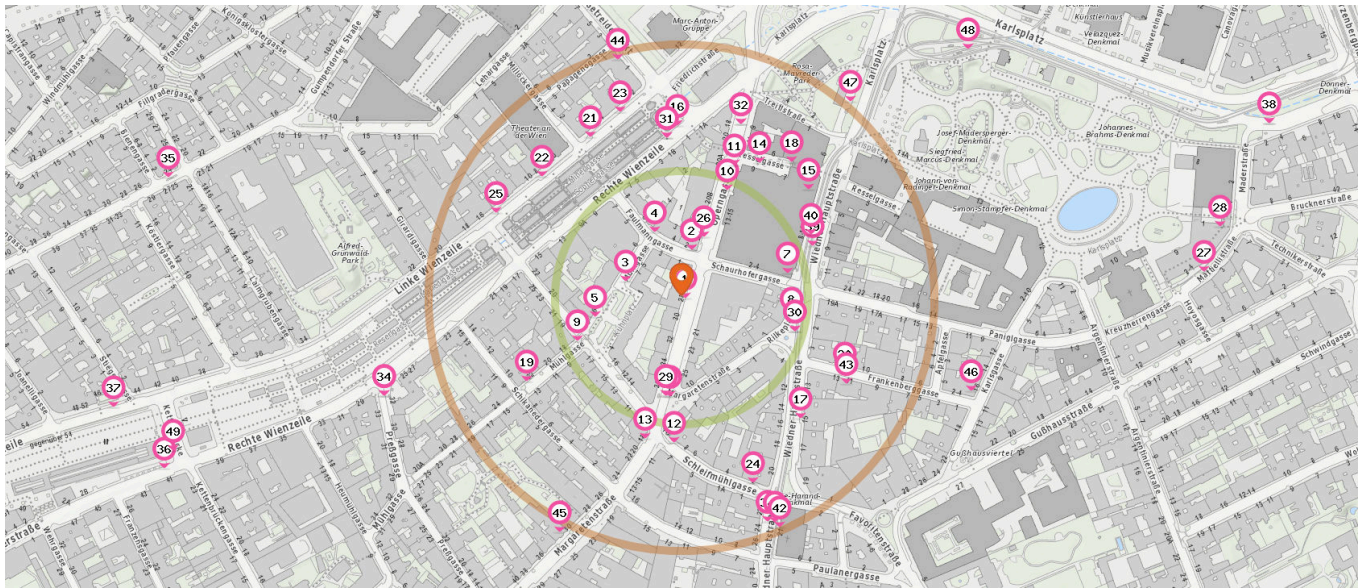

Öffentliche Verkehrsmittel und Haltestellen

Pro Kategorie werden maximal 25 Einträge angezeigt.

Entspricht einer Gehzeit von ca. 2 Minuten

Entspricht einer Gehzeit von ca. 4 Minuten

Fahrradständer

Anzahl im Umkreis: 25

1. Fahrradständer (10 m) Operngasse 30, 1040 Wien 2. Fahrradständer (50 m) Faulmannngasse 2, 1040 Wien 3. Fahrradständer (60 m) Mühlgasse 7, 1040 Wien 4. Fahrradständer (70 m) Faulmannngasse 4, 1040 Wien 5. Fahrradständer (90 m) Mühlgasse 16, 1040 Wien 6. Fahrradständer (100 m) Margaretenstraße 9, 1040 Wien	7. Fahrradständer (110 m) Schaurhofergasse 2-4, Wiedner Hauptstraße, 1040 Wien 8. Fahrradständer (110 m) Rilkeplatz 8, 1040 Wien 9. Fahrradständer (110 m) Mühlgasse 18, 1040 Wien 10. Fahrradständer (110 m) Operngasse 13-15, 1040 Wien 11. Fahrradständer (140 m) Operngasse 13, 1040 Wien 12. Fahrradständer (140 m) Schleifmühlgasse 8, 1040 Wien 13. Fahrradständer (150 m) Margaretenstraße 18, 1040 Wien 14. Fahrradständer (150 m) Operngasse 11, 1040 Wien 15. Fahrradständer (160 m) Wiedner Hauptstraße 8-10, 1040 Wien 16. Fahrradständer (170 m) Rechte Wienzeile 18, 1060 Wien	17. Fahrradständer (170 m) Wiedner Hauptstraße 15, 1040 Wien 18. Fahrradständer (170 m) Resselgasse 6, 1040 Wien 19. Fahrradständer (170 m) Mühlgasse 22, 1040 Wien 20. Fahrradständer (180 m) Frankenberggasse 11, 1040 Wien 21. Fahrradständer (180 m) Linke Wienzeile 4, 1150 Wien 22. Fahrradständer (180 m) Linke Wienzeile 8, 1060 Wien 23. Fahrradständer (190 m) Linke Wienzeile 4, 1060 Wien 24. Fahrradständer (200 m) Schleifmühlgasse 2, 1040 Wien 25. Fahrradständer (200 m) Linke Wienzeile 16, 1060 Wien