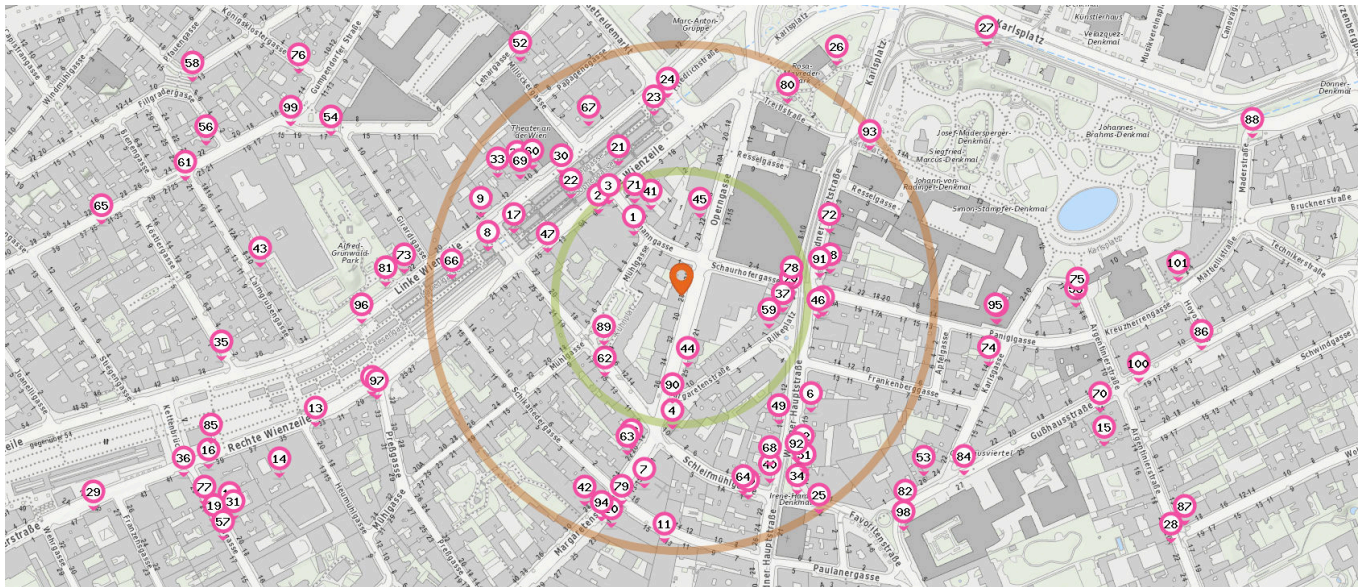

Fahrradverleih

Anzahl im Umkreis: 1

- 47. Citybike (250 m)
Karlsplatz 14, 1040 Wien

U-Bahn Station

Anzahl im Umkreis: 1

- 48. Karlsplatz (U4) (370 m)
Karlsplatz 3, 1010 Wien

Pro Kategorie werden maximal 25 Einträge angezeigt.

 Entspricht einer Gehzeit von ca. 2 Minuten

 Entspricht einer Gehzeit von ca. 4 Minuten

Taxi

Anzahl im Umkreis: 1

49. Taxi (520 m)

Rechte Wienzeile 41, 1050 Wien

Alltags- & Nahversorgung

Pro Kategorie werden maximal 25 Einträge angezeigt.

 Entspricht einer Gehzeit von ca. 2 Minuten

 Entspricht einer Gehzeit von ca. 4 Minuten

Supermarkt

Anzahl im Umkreis: 19

1. Nippon-Ya 日本 (80 m)
Mühlgasse 6, 1040 Wien
2. BILLA Wien (110 m)
Rechte Wienzeile 9-9a, 1040 Wien
3. Asia Shop (120 m)
Faulmanngasse 7, 1040 Wien
4. Bobby's Foodstore (130 m)
Schleifmühlgasse 8, 1040 Wien
5. BILLA Wien (140 m)
Rilkeplatz 1, 1040 Wien
6. Lidl Wien (170 m)
Wiedner Hauptstraße 15, 1040 Wien
7. BILLA Wien (190 m)
Paulanergasse 16, 1040 Wien
8. Schoko Company (200 m)
Linke Wienzeile 16, 1060 Wien

9. BILLA Wien (210 m)
Linke Wienzeile 18, 1060 Wien
10. Denny's BioMarkt Wien (240 m)
Margaretenstr. 21, 1040 Wien
11. HOFER (240 m)
Paulanergasse 13, 1040 Wien
12. Lili Market (320 m)
Rechte Wienzeile 29, 1040 Wien
13. Hy Huan Yu Asia Markt (380 m)
Rechte Wienzeile 33, 1040 Wien
14. HOFER (440 m)
Rechte Wienzeile 35, 1040 Wien
15. SPAR Gourmet 1040, Gußhausstraße (440 m)
Gußhausstraße 21, 1040 Wien
16. BILLA Wien (500 m)
Rechte Wienzeile 39, 1040 Wien
17. Rosenkönigin (180 m)
Naschmarkt 177, 1060 Wien
18. Hua - Lian Asia Shop (490 m)
Kettenbrückengasse 22, 1040 Wien