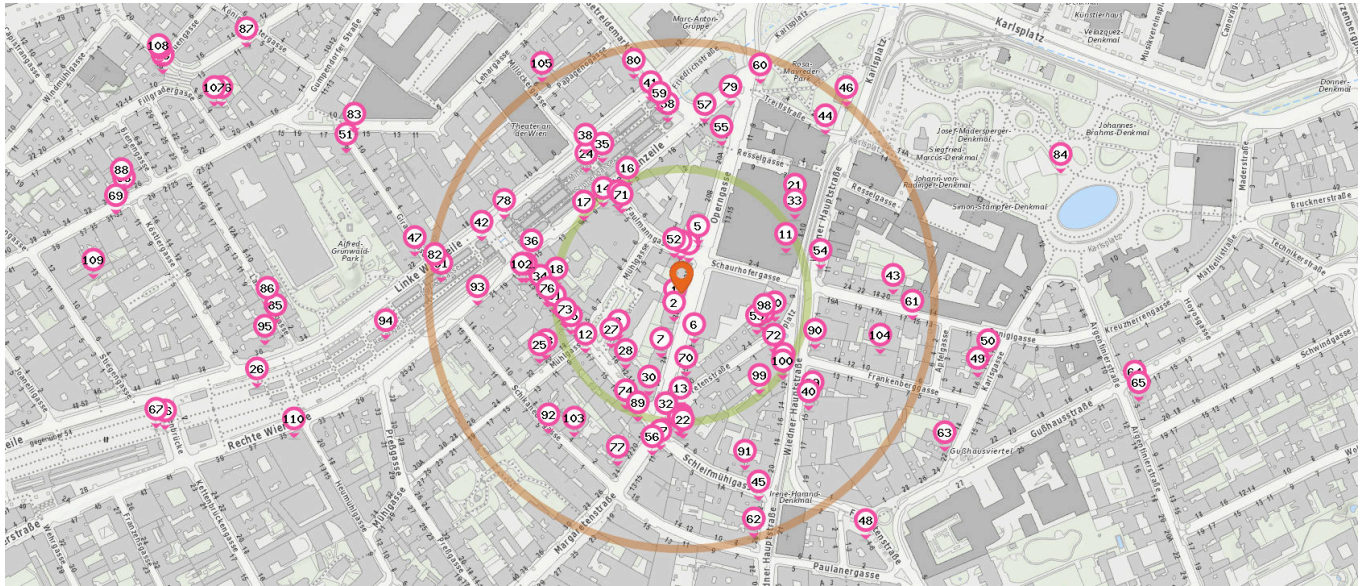

- 64. Jix (170 m)
Rechte Wienzeile 19, 1040 Wien
- 65. Wehsner (310 m)
Karlgasse 14, 1040 Wien

Anzahl im Umkreis: 1

- 66. Blumenkraft (180 m)
Schleifmühlgasse 4, 1040 Wien

Gastronomie & Beherbergung

Pro Kategorie werden maximal 25 Einträge angezeigt.

Pro Kategorie werden maximal 25 Einträge angezeigt.

■ Entspricht einer Gehzeit von ca. 2 Minuten ■ Entspricht einer Gehzeit von ca. 4 Minuten

Biergarten

Anzahl im Umkreis: 1

- 26. Bierhalle am Naschmarkt (430 m)
Naschmarkt V, 1060 Wien