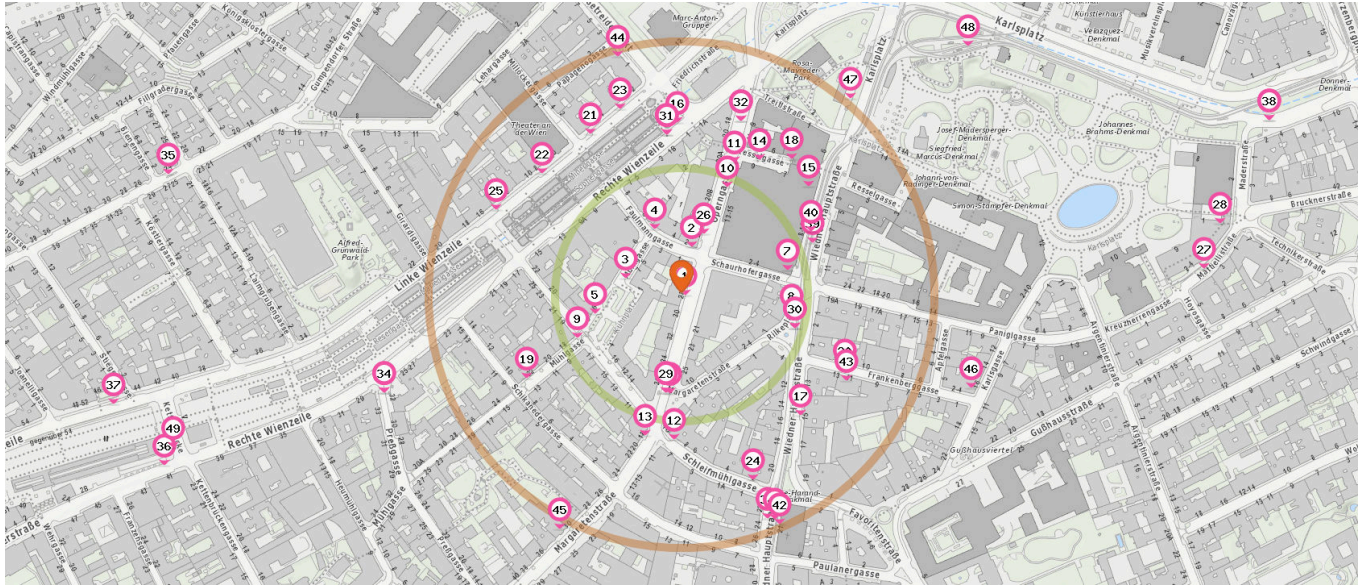

Pro Kategorie werden maximal 25 Einträge angezeigt.

■ Entspricht einer Gehzeit von ca. 2 Minuten ■ Entspricht einer Gehzeit von ca. 4 Minuten

Straßenbahnhaltestelle

Anzahl im Umkreis: 4

39. Resselgasse (WLB) (140 m)
  Wiedner Hauptstraße 8-10, 1040 Wien
40. Resselgasse (1, 62) (140 m)
  Wiedner Hauptstraße 8-10, 1040 Wien
41. Paulanergasse (1, 62) (240 m)
  Wiedner Hauptstraße 21, 1040 Wien
42. Paulanergasse (WLB) (250 m)
  Wiedner Hauptstraße 21, 1040 Wien

Fahrradgeschäft

Anzahl im Umkreis: 4

43. Argus Shop (180 m)
  Frankenberggasse 11, 1040 Wien
44. Bicycle Company (240 m)
  Papagenogasse 1, 1060 Wien
45. Fahrradmeister (260 m)
  Margaretenstraße 46, 1040 Wien
46. Stadradler (300 m)
  Karlsgasse 16, 1040 Wien

Fahrradverleih

Anzahl im Umkreis: 1

47. Citybike (250 m)
  Karlsplatz 14, 1040 Wien

U-Bahn Station

Anzahl im Umkreis: 1

48. Karlsplatz (U4) (370 m)
  Karlsplatz 3, 1010 Wien