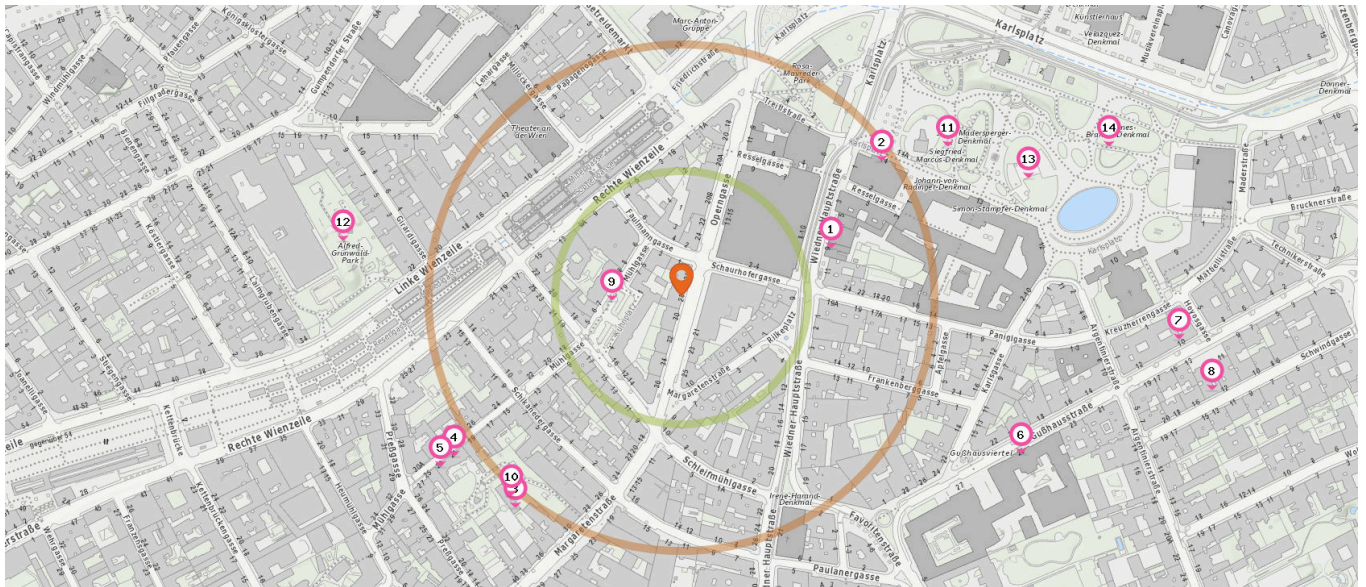

Pro Kategorie werden maximal 25 Einträge angezeigt.

■ Entspricht einer Gehzeit von ca. 2 Minuten ■ Entspricht einer Gehzeit von ca. 4 Minuten

Optiker

35. Dipl.Tzt. Gilbert HAMAMCIYAN (90 m)
Margaretenstr. 2, 1040 Wien

Anzahl im Umkreis: 2

- 33. Wieden Optik (180 m)
Wiedner Hauptstraße 17, 1040 Wien
- 34. Sichtbar - Optik Oliver (250 m)
Wiedner Hauptstraße 26, 1040 Wien

Tierarzt

Anzahl im Umkreis: 2

- 35. Dipl.Tzt. Katharina ROECKL (90 m)
Margaretenstrasse 2-4, 1040 Wien

Familien & Kinder

Pro Kategorie werden maximal 25 Einträge angezeigt.

■ Entspricht einer Gehzeit von ca. 2 Minuten ■ Entspricht einer Gehzeit von ca. 4 Minuten

Kindergarten

8. Dicja grupa Viverica (530 m)
Schwindgasse 14, 1040 Wien