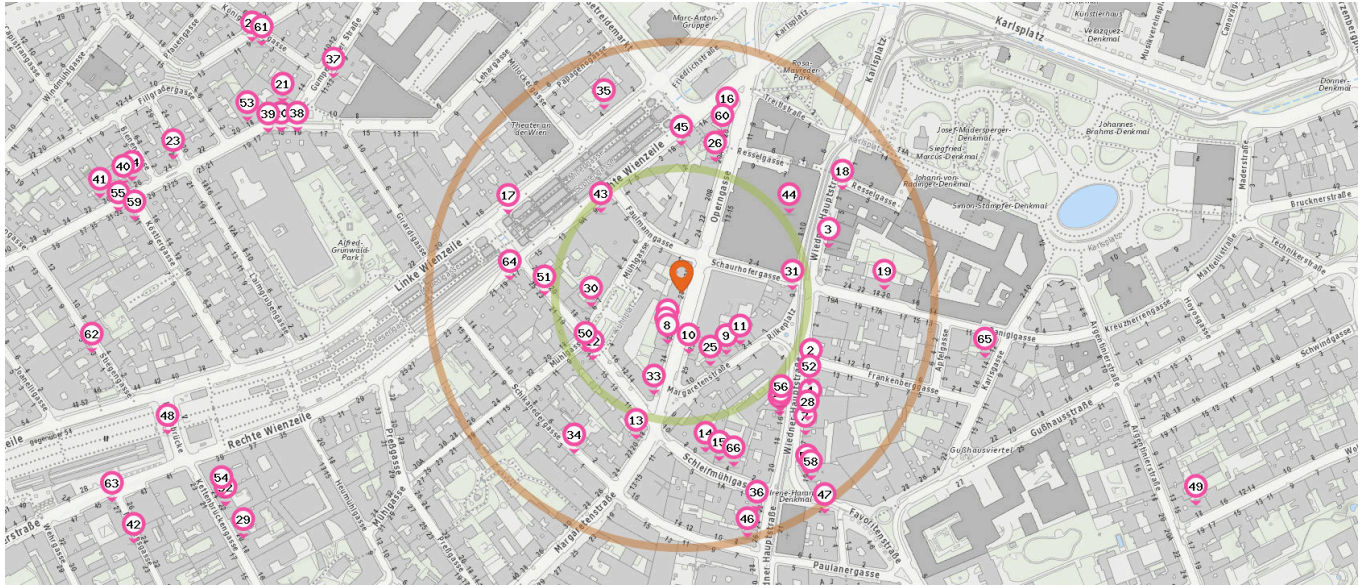

- 22. anzüglich (490 m)
Theobaldgasse 9, 1060 Wien
- 23. Draskovits (520 m)
Laimgrubengasse 23, 1060 Wien
- 24. Anukoo Fashion (550 m)
Gumpendorfer Straße 26, 1060 Wien

- 29. Seven Suns Travel (500 m)
Kettenbrückengasse 20, 1050 Wien

Reisebüro

Anzahl im Umkreis: 5

- 25. E.K. Reisebüro (80 m)
Margaretenstraße 8, 1040 Wien
- 26. Mondial (130 m)
Operngasse 20A, 1010 Wien
- 27. LATO (150 m)
Wiedner Hauptstraße 16, 1040 Wien
- 28. Blaguss Touristik (180 m)
Wiedner Hauptstraße 15, 1040 Wien

Schuhgeschäft

Anzahl im Umkreis: 3

- 30. Maftel (90 m)
Kühnplatz 6, 1040 Wien
- 31. Rudolf (110 m)
Rilkeplatz 9, 1040 Wien
- 32. Macsimo (500 m)
Kettenbrückengasse 22, 1040 Wien

Pro Kategorie werden maximal 25 Einträge angezeigt.