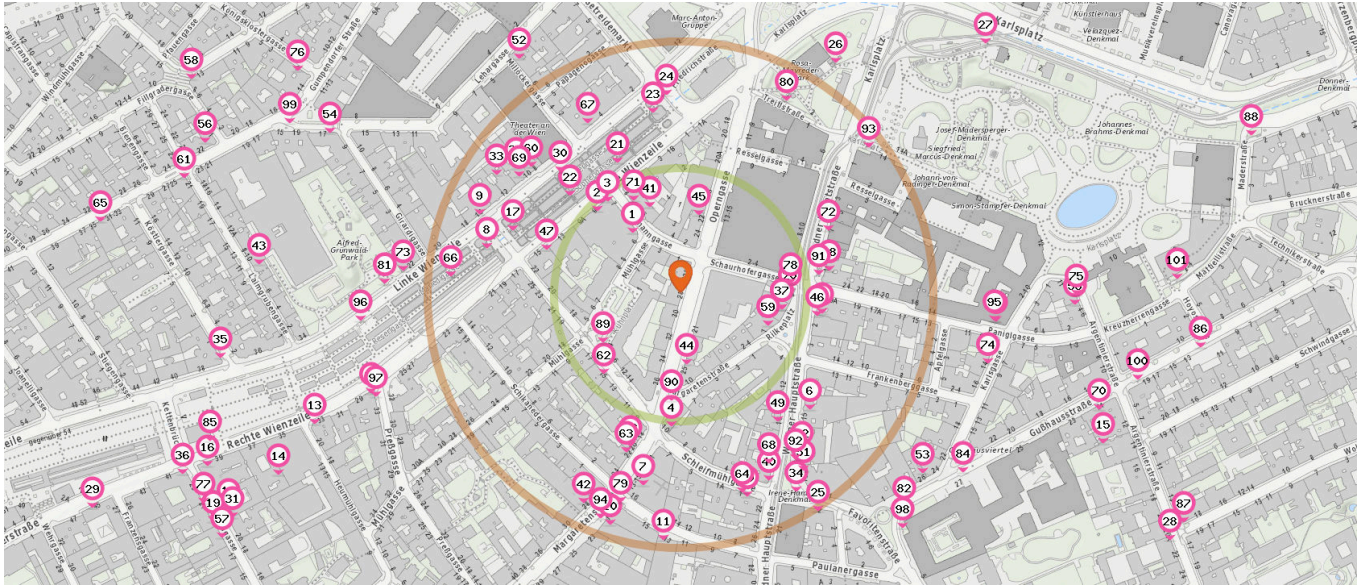

47. Fortschritt (140 m)
Rechte Wienzeile 15, 1040 Wien

48. GMBHaar (160 m)
Margaretenstraße 22, 1040 Wien

49. Coiffeur Wieden (160 m)
Wiedner Hauptstraße 16, 1040 Wien

50. Friseur Elfi (210 m)
Schleifmühlgasse 1, 1040 Wien

51. ego (210 m)
Wiedner Hauptstraße 19, 1040 Wien

Anzahl im Umkreis: 3

41. Post Wien (90 m)
Faulmannngasse 6, 1040 Wien

42. Turmöl Wien (Post Partner) (230 m)
Margarethenstraße 28, 1040 Wien

43. GMS Apa Austria (Post Partner) (420 m)
Laimgrubengasse 010, 1060 Wien

Pro Kategorie werden maximal 25 Einträge angezeigt.

Entspricht einer Gehzeit von ca. 2 Minuten Entspricht einer Gehzeit von ca. 4 Minuten

Wäscherei

Anzahl im Umkreis: 3

- 59. Putzerei Akyol (90 m)
Rilkeplatz 7, 1040 Wien
- 60. Putzerei Kaiser (190 m)
Linke Wienzeile 8, 1060 Wien
- 61. Putzerei Allram (500 m)
Laimgrubengasse 21, 1060 Wien

Getränke

Anzahl im Umkreis: 4

- 62. Grand Whisky (110 m)
Schleifmühlgasse 15, 1040 Wien
- 63. Rick Spirit World (170 m)
Margaretenstraße 22, 1050 Wien
- 64. Perlage (210 m)
Schleifmühlgasse 1, 1040 Wien
- 65. BeerLovers - all about craft (580 m)
Gumpendorfer Straße 35, 1060 Wien