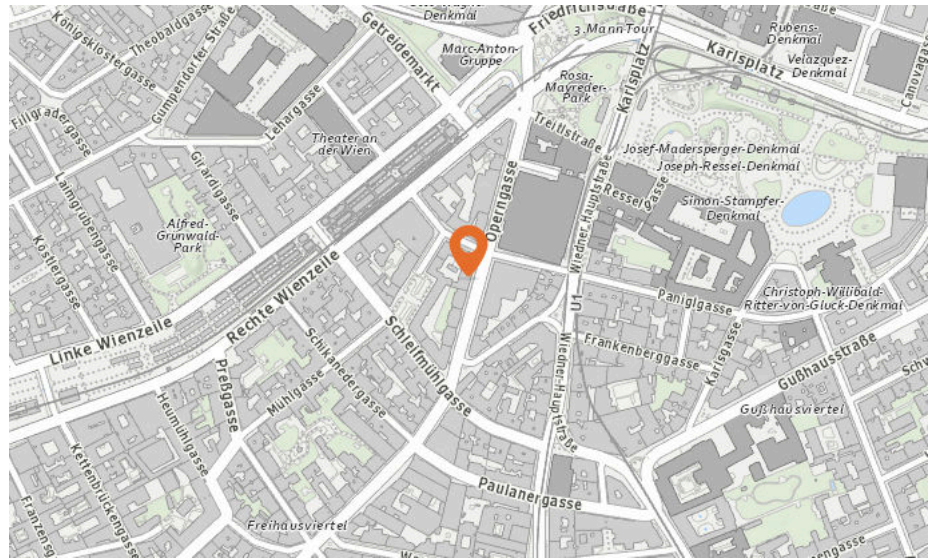

Lärm Flugzeuge

In diesem Gebiet wurde kein Lärm dieser Kategorie gemessen.