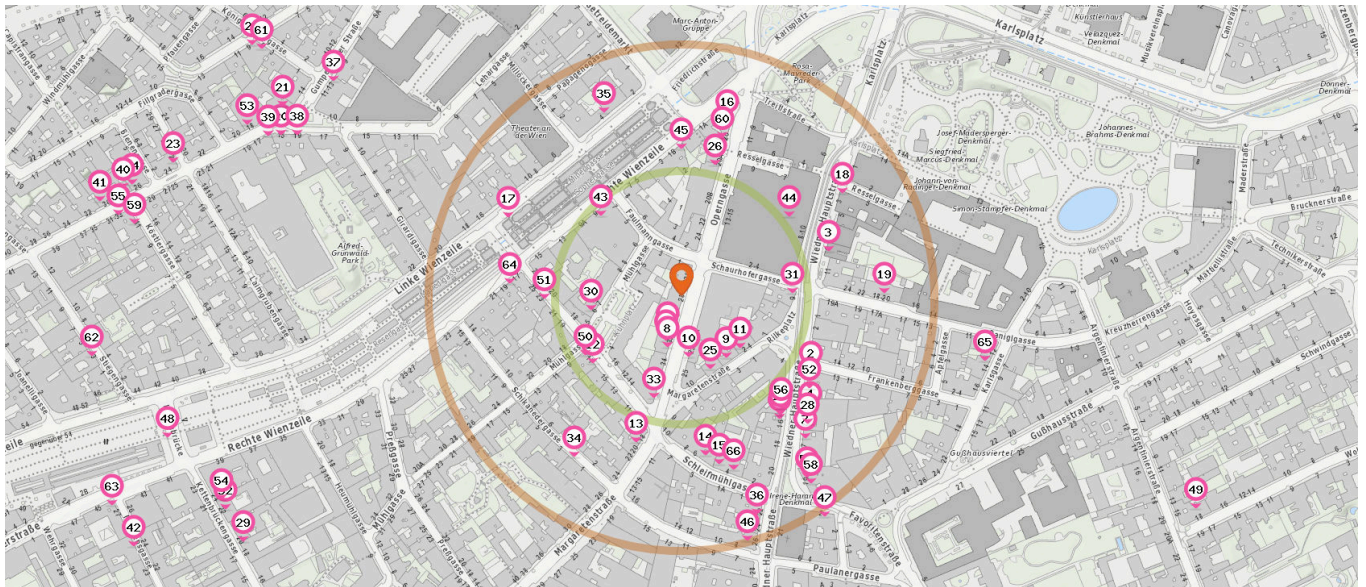

Pro Kategorie werden maximal 25 Einträge angezeigt.

Entspricht einer Gehzeit von ca. 2 Minuten

Entspricht einer Gehzeit von ca. 4 Minuten

- 86. Recycling (520 m)
Gußhausstraße 13, 1040 Wien
- 87. Recycling (550 m)
Wohllebengasse 19, 1040 Wien
- 88. Recycling (580 m)
Maderstraße 1, 1040 Wien

Telefon

Anzahl im Umkreis: 13

- 89. Telefon (90 m)
Kühnplatz 4, 1040 Wien
- 90. Telefon (110 m)
Margaretenstraße 9, 1040 Wien
- 91. Telefon (140 m)
Wiedner Hauptstraße 11, 1040 Wien
- 92. Telefon (200 m)
Wiedner Hauptstraße 17, 1040 Wien

Shops

Pro Kategorie werden maximal 25 Einträge angezeigt.

■ Entspricht einer Gehzeit von ca. 2 Minuten ■ Entspricht einer Gehzeit von ca. 4 Minuten

Handy-Shop

Anzahl im Umkreis: 4

1. HANDYRETTUNG.at (40 m)
Operngasse 32, 1040 Wien
2. mobilestar (150 m)
Wiedner Hauptstraße 13, 1050 Wien
3. John's Handy (150 m)
Wiedner Hauptstraße 9, 1050 Wien
4. Magenta (170 m)
Wiedner Hauptstraße 15, 1040 Wien