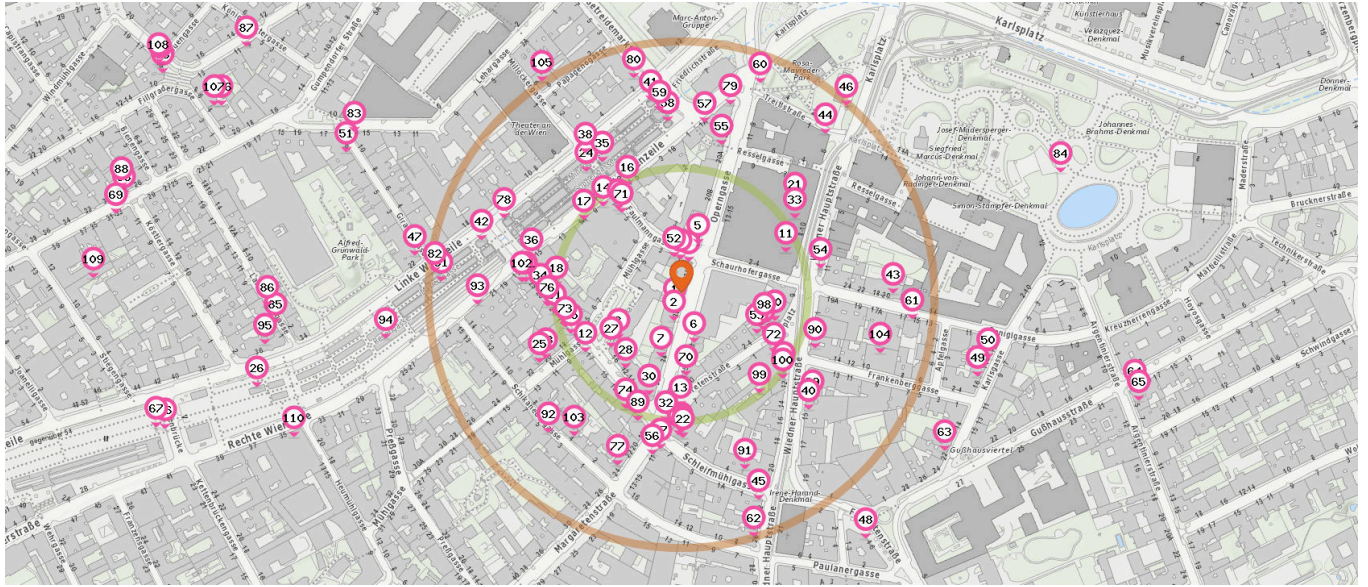

Pro Kategorie werden maximal 25 Einträge angezeigt.

■ Entspricht einer Gehzeit von ca. 2 Minuten   ■ Entspricht einer Gehzeit von ca. 4 Minuten

75. Silver Bar (130 m)
  Wiedner Hauptstraße 12, 1040 Wien
76. Xeno (130 m)
  Schleifmühlgasse 21, 1040 Wien
77. Schikaneder (180 m)
  Margaretenstraße 24, 1040 Wien
78. Weinkeller (190 m)
  Naschmarkt 11-177, 1060 Wien
79. Admiral (190 m)
  Rechte Wienzeile 1A, 1040 Wien
80. Wein & Co (220 m)
  Linke Wienzeile 2, 1060 Wien
81. Doan (240 m)
  Linke Wienzeile 22, 1060 Wien
82. Deli (240 m)
  Linke Wienzeile 22, 1060 Wien
83. Puff (360 m)
  Lehargasse 15, 1060 Wien
84. Kiosk Calypso (390 m)
  Karlsplatz 12, 1010 Wien
85. Mango (400 m)
  Laimgrubengasse 3, 1060 Wien

86. Tonstube (410 m)
  Laimgrubengasse 5, 1060 Wien
87. Mon Ami (490 m)
  Theobaldgasse 9, 1060 Wien
88. Marea Alta (560 m)
  Gumpendorfer Straße 28, 1060 Wien

Pub

Anzahl im Umkreis: 9

89. Johnny's Pub (130 m)
  Schleifmühlgasse 9, 1040 Wien
90. Trinity (140 m)
  Rilkeplatz 3, 1040 Wien
91. Four Bells (190 m)
  Schleifmühlgasse 2, 1040 Wien
92. schik (190 m)
  Schikanedergasse 5, 1040 Wien

93. Výtopna (200 m)
  Rechte Wienzeile 21, 1040 Wien
94. Papas (300 m)
  Linke Wienzeile 22, 1060 Wien
95. Club tresor (410 m)
  Linke Wienzeile 36, 1060 Wien
96. Downstairs (560 m)
  Theobaldgasse 15, 1060 Wien
97. Laurel Leaf (560 m)
  Theobaldgasse 15, 1060 Wien

Hotel

Anzahl im Umkreis: 12

98. Shermin (90 m)
  Rilkeplatz 7, 1040 Wien
99. Hotel (130 m)
  Wiedner Hauptstraße 14, 1040 Wien