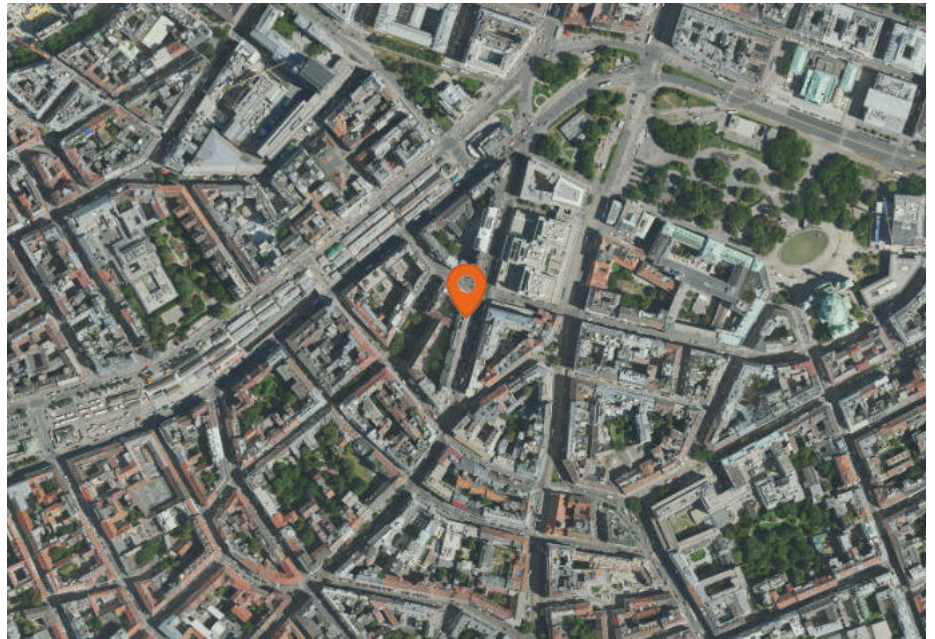

1040 Wien, Operngasse 28

LAGEREPORT

Operngasse 28
1040 Wien

LAGEREPORT-Nr.: 19592
Abfragestichtag: 11.03.2024
Erstellt von: miete.wohnen@ehl.at

INHALTSVERZEICHNIS

1. Infrastruktur und Verkehrsanbindung	3
Individual- und öffentlicher Verkehr	3
Kurzparkzonen und Kurzparkstreifen	3
Parkgaragen	4
Tankstellen & Autowaschanlagen	4
Öffentliche Verkehrsmittel und Haltestellen	5
Alltags- & Nahversorgung	9
Shops	15
Gastronomie & Beherbergung	19
Gesundheit	24
Familien & Kinder	27
Bildungseinrichtungen	28
Freizeit & Tourismus	29
Sicherheit	34