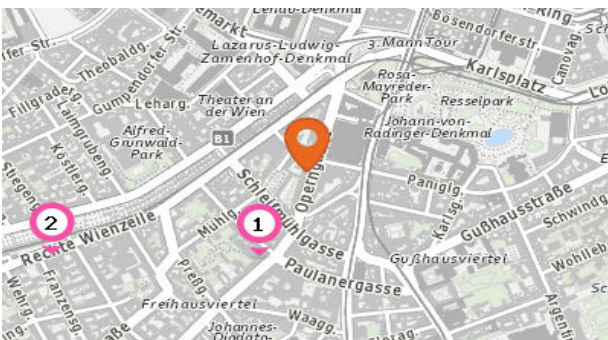

Sa. (w.) v. 8-18h 1,5 h

Mo.-Fr. (w.) v. 8-18h, Sa. (w.) v. 8-12h 1,5 h

Mo.-Fr. (w.) v. 8-18h 1,5 h

Parkgaragen

Die nächsten 3 Standorte:

- | | |
|---------------------------|----------------------------------|
| 1. Naschmarkt | Kühnplatz 1
1040 Wien |
| 2. Technische Universität | Operngasse 13
1040 Wien |
| 3. Karlsplatz | Matiellistraße 2- 4
1040 Wien |

Tankstellen & Autowaschanlagen

Die nächsten 2 Standorte:

- | | |
|-------------|----------------------------------|
| 1. Turmöl | Margaretenstraße 28
1040 Wien |
| 2. Spritinn | Rechte Wienzeile 43
1050 Wien |