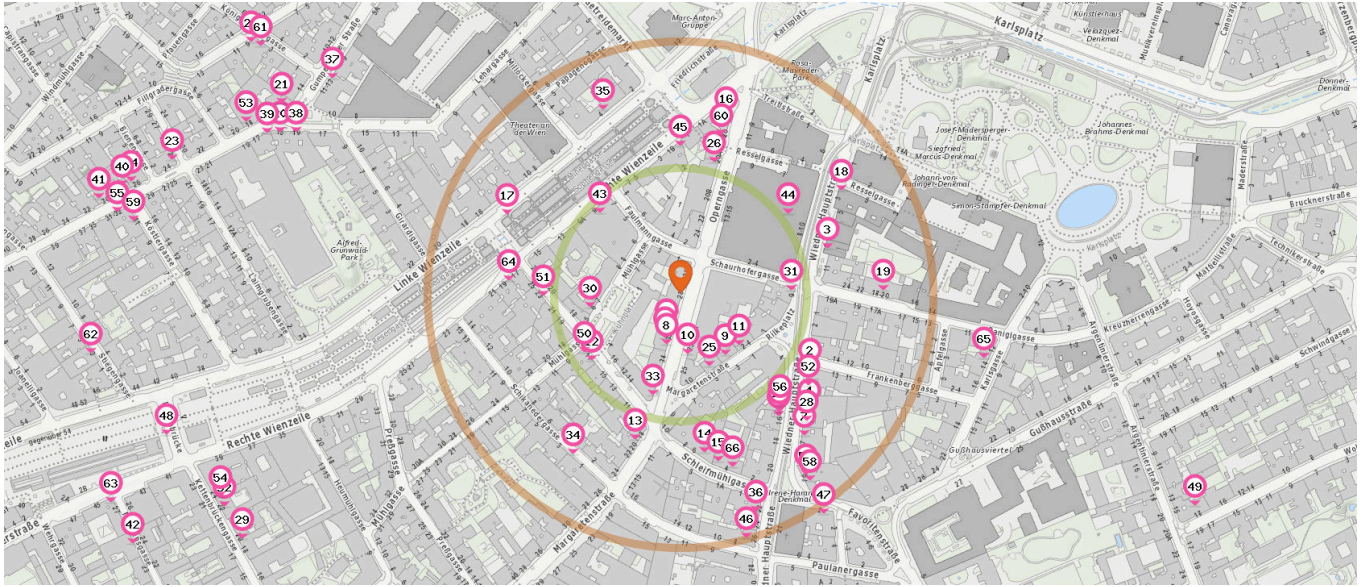

- 48. Trafik Wien (530 m)
U-Bahn Station Kettenbrückengasse, 1050 Wien
- 49. Trafik Wien (550 m)
Wohllebengasse 18, 1040 Wien

Anzahl im Umkreis: 10

- 33. LAMPENSCHIRME (100 m)
Margaretenstraße 9, 1040 Wien
- 34. Connexion (190 m)
Schikanedergasse 1-3, 1040 Wien
- 35. Wohnzeile4 (200 m)
Linke Wienzeile 2, 1060 Wien
- 36. Hannibals (230 m)
Schleifmühlgasse 1, 1040 Wien
- 37. Das Möbel (400 m)
Königsklostergasse 1, 1060 Wien
- 38. Lichterloh (410 m)
Lehargasse 19, 1060 Wien
- 39. Wohnverstärker (440 m)
Gumpendorfer Straße 17, 1060 Wien
- 40. Polyplex Duschwannen (560 m)
Gumpendorfer Straße 28, 1060 Wien

Trafik

Anzahl im Umkreis: 7

- 43. Trafik Wien (110 m)
Rechte Wienzeile 9, 1040 Wien
- 44. Trafik Wien (130 m)
Wiedner Hauptstraße 8 - 10, 1040 Wien
- 45. Trafik Wien (140 m)
Rechte Wienzeile 9, 1040 Wien
- 46. Trafik Wien (250 m)
Wiedner Hauptstraße 26, 1040 Wien
- 47. Trafik Wien (260 m)
Favoritenstraße 2, 1040 Wien

Buchhandlung

Anzahl im Umkreis: 6

- 50. Babelle's (110 m)
Schleifmühlgasse 17, 1040 Wien
- 51. Planet Buch (140 m)
Schleifmühlgasse 23, 1040 Wien
- 52. INTU Books (160 m)
Wiedner Hauptstraße 13, 1040 Wien
- 53. Antiquariat Helmut Heinzl (460 m)
Gumpendorfer Straße 18, 1060 Wien

Pro Kategorie werden maximal 25 Einträge angezeigt.

■ Entspricht einer Gehzeit von ca. 2 Minuten ■ Entspricht einer Gehzeit von ca. 4 Minuten

- 54. China Books (500 m)
Kettenbrückengasse 22, 1040 Wien
- 55. Antiquariat (560 m)
Gumpendorfer Straße 31-33, 1060 Wien