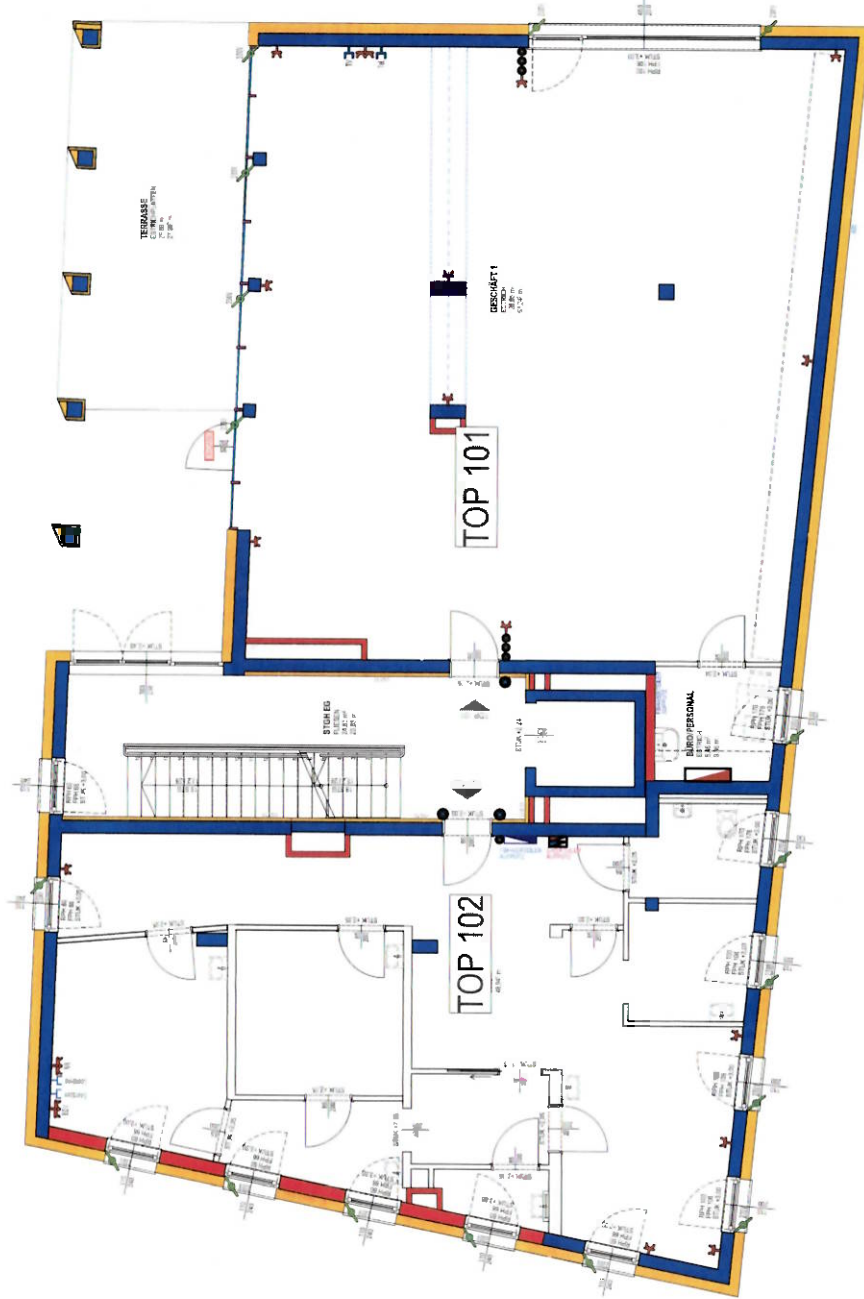

[Handwritten signature]

LEGENDE:
GRAU DARGESTELLTE WÄNDE WERDEN NICHT AUSGEFÜHRT