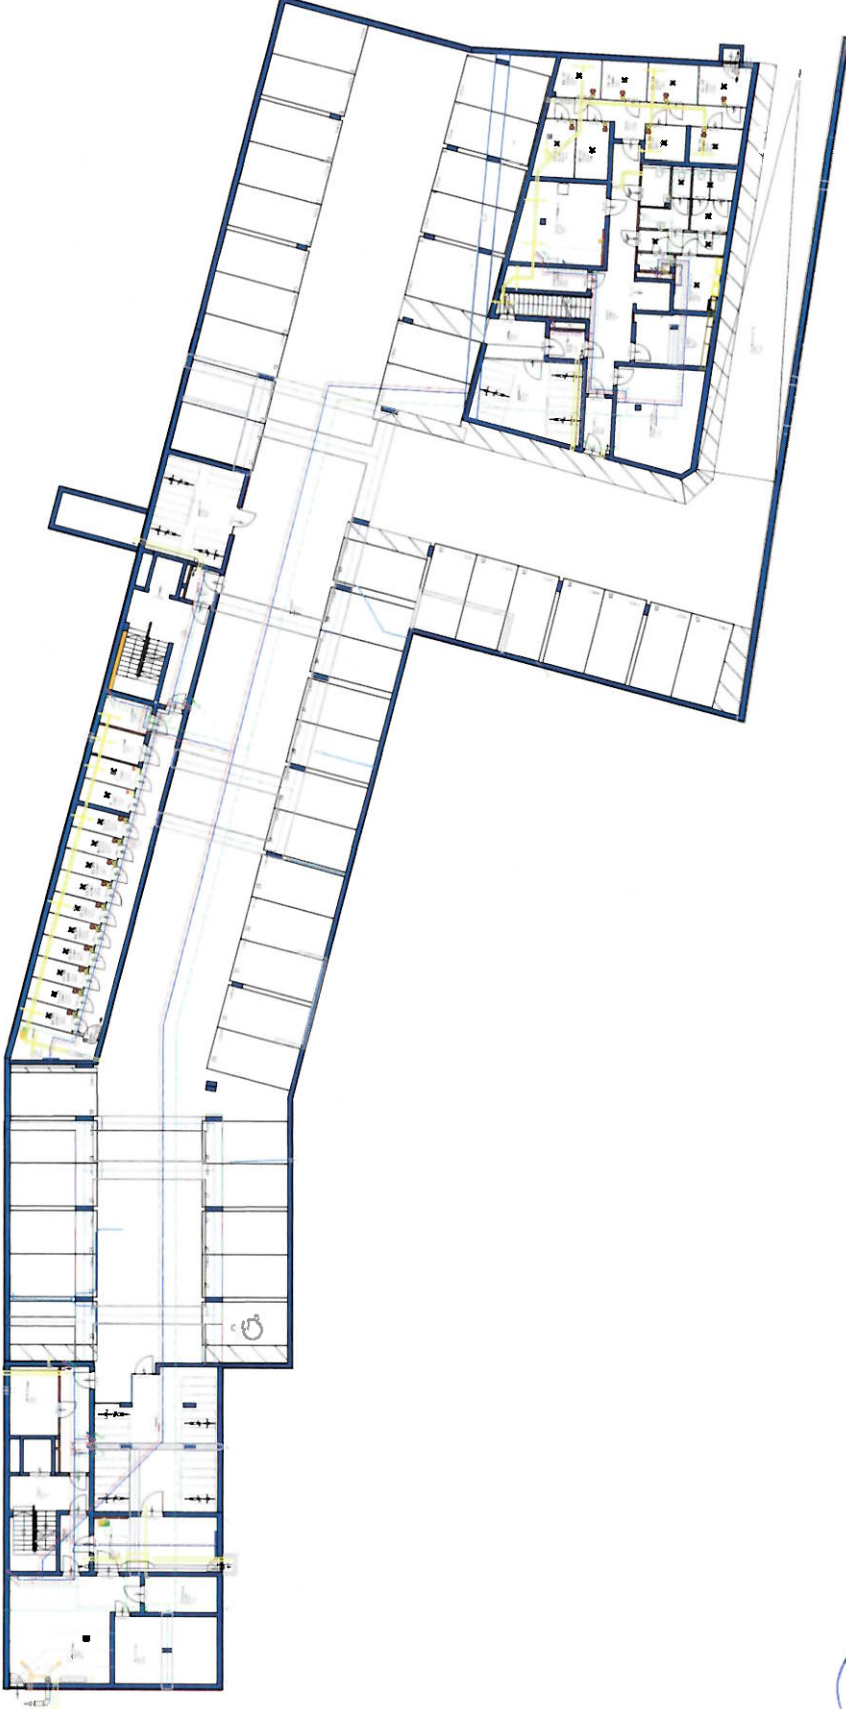

PROJEKT

HÖRSCHING
BRUCKNERPLATZ

OBJEKT Nr. 1242

ÜBERSICHT

DIESER PLAN DIENT AUSSCHLIESSLICH DER
ORIENTIERUNG, ERWEITERUNG, IN DER
SICHERHEIT SIND KEINE
VERTRIEBSPLANERSCHÜTLICH

VERTRIEBSPLAN

GESCHOSS TG
DATUM 02.12.2021
UNTERSCHRIFT

OÖWOHNBAU

LEGENDE:
GRAU DARGESTELLTE WÄNDE WERDEN NICHT AUSGEFÜHRT