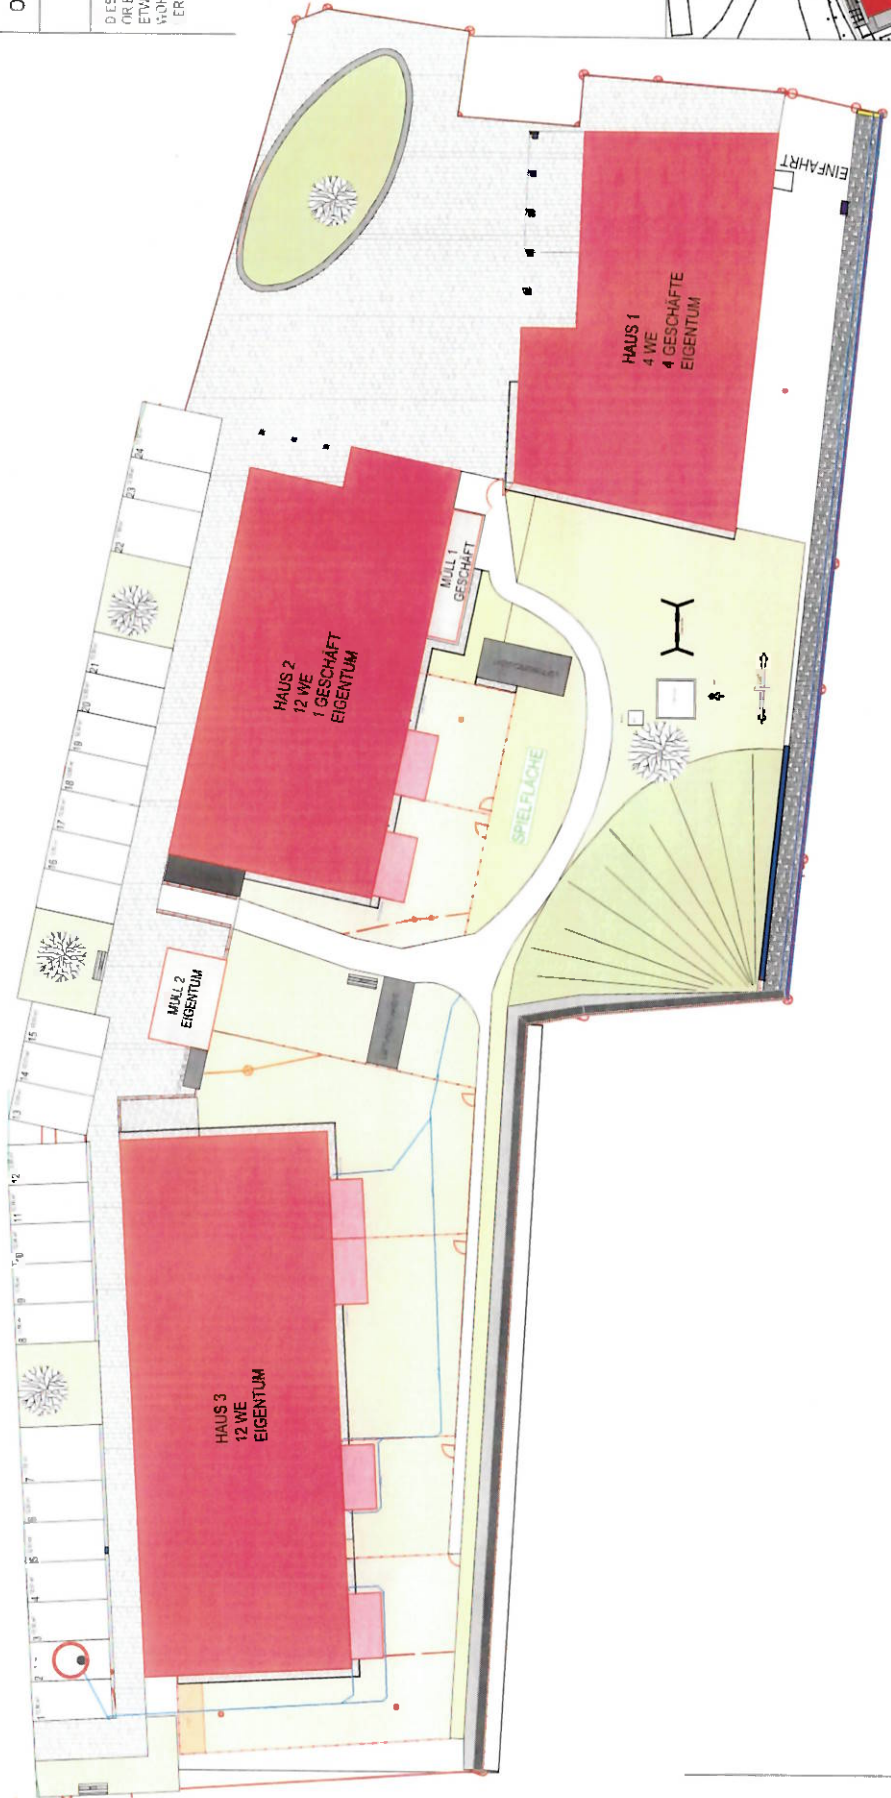

PROJEKT

HÖRSCHING
BRUCKNERPLATZ

OBJEKT Nr. 1242

LAGEPLAN

DIESER PLAN DIENT AUSSCHLIESSLICH DER
ORIENTIERUNG AN DER
ENTWURF-ÄNDERUNGEN IN DER
VORWEISE SIND IN
ERTRIEBSPLAN ERSICHTLICH

VERTRIEBSPLAN

GESCHOSS LP
DATUM 02.12.2021
UNTERSCHRIFT

OÖWOHNBAU

A handwritten signature in blue ink, located at the bottom right of the page.

PROJEKT

HÖRSCHING
BRUCKNERPLATZ

OBJEKT Nr. 1242

ÜBERSICHT H1

DIESER PLAN DIENT AUSSCHLIESSLICH FÜR
ORIENTIERUNG, ETWAIGE ANDERUNGEN IN DER
WOHNHEIT SIND IN JEWEILIGEN
VERTRIEBSPLAN ERSICHTLICH

VERTRIEBSPLAN

GESCHOSS EG
DATUM 02.12.2021
UNTERSCHRIFT

OÖWOHNBAU

[Handwritten signature]

LEGENDE:
GRAU DARGESTELLTE WÄNDE WERDEN NICHT AUSGEFÜHRT

PROJEKT

HÖRSCHING
BRUCKNERPLATZ

OBJEKT Nr. 1242

TOP 102

Geschäftsfläche 96,82 m²

SUMME 96,82 m²

Keller 6,48 m²

0 1 2 3m
MASSSTAB 1:75 BEI AUSDRUCK IN
ORIGINALGROSSE
RAU*HOHE=3,30m ROH

VERTRIEBSPLAN

GESCHOSS EG

DATUM 02.12.2021