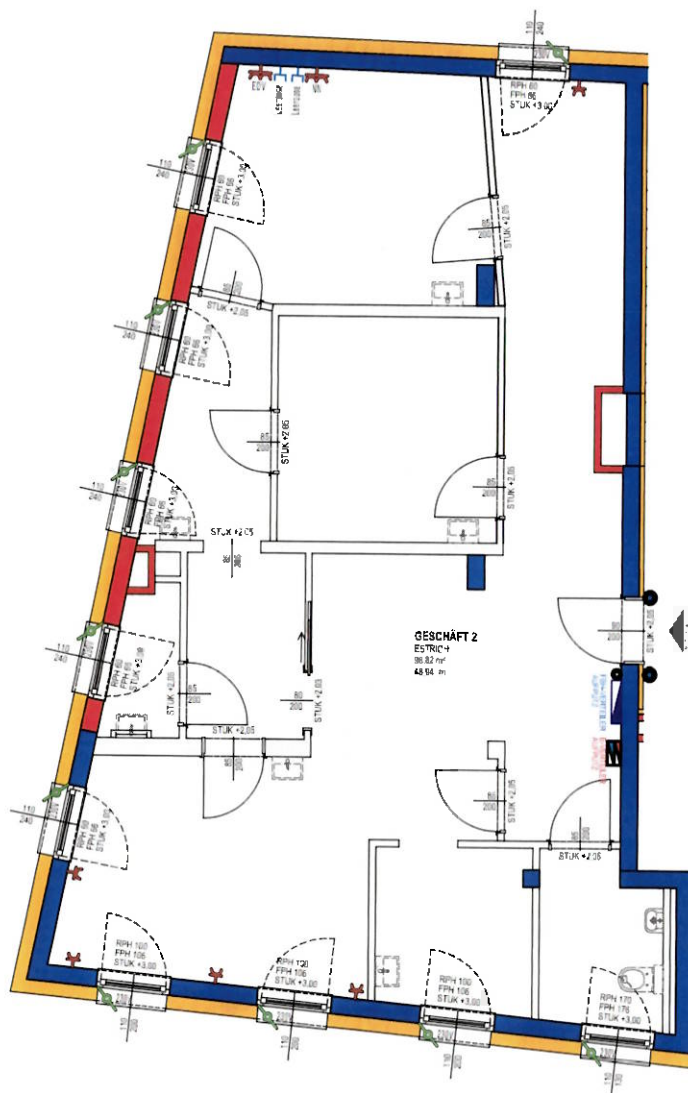

OÖWOHNBAU

A handwritten signature in blue ink, located at the bottom right of the page.

PROJEKT

HÖRSCHING
BRUCKNERPLATZ

OBJEKT Nr. 1242

ÜBERSICHT H1

DIESER PLAN DIENT AUSSCHLIESSLICH FÜR
ORIENTIERUNG, ETWAIGE ANDERUNGEN IN DER
WOHNHEIT SIND IN JEWEILIGEN
VERTRIEBSPLAN ERSICHTLICH

VERTRIEBSPLAN

GESCHOSS EG
DATUM 02.12.2021
UNTERSCHRIFT

OÖWOHNBAU

[Handwritten signature]

LEGENDE:
GRAU DARGESTELLTE WÄNDE WERDEN NICHT AUSGEFÜHRT

PROJEKT

HÖRSCHING
BRUCKNERPLATZ

OBJEKT Nr. 1242

TOP 102

Geschäftsfläche 96,82 m²

SUMME 96,82 m²

Keller 6,48 m²

0 1 2 3m
MASSSTAB 1:75 BEI AUSDRUCK IN
ORIGINALGROSSE
RAU*HOHE=3,30m ROH

VERTRIEBSPLAN

GESCHOSS EG

DATUM 02.12.2021

UNTERSCHRIFT

LEGENDE:
GRAU DARGESTELLTE WÄNDE WERDEN NICHT AUSGEFÜHRT

OÖWOHNBAU

PROJEKT

HÖRSCHING
BRUCKNERPLATZ

OBJEKT Nr. 1242

ÜBERSICHT H1

DESER PLAN DIENT AUSSCHLIEßLICH DER ORIENTIERUNG. VERÄNDERUNGEN IN DER WOHNHEIT SIND IM WECHSELNEN VERTRIEBSPLAN ERSICHTLICH.