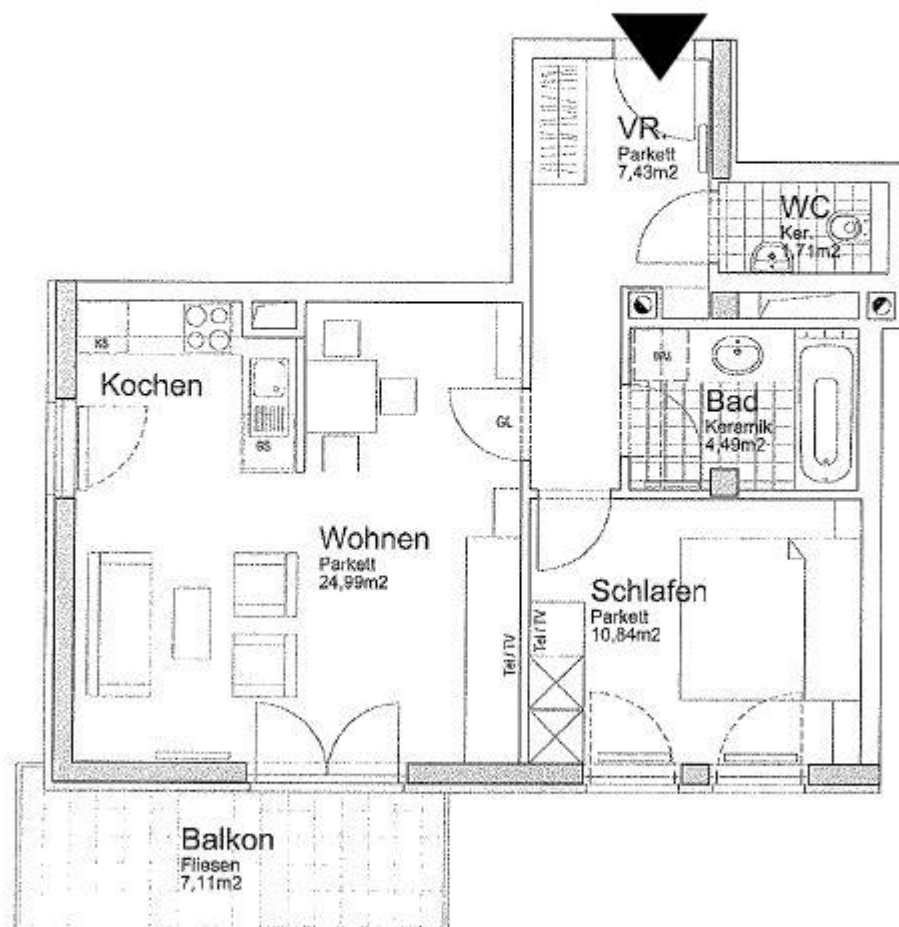

## 4.OBERGESCHOSS TOP

2 ZIMMER  
 NUTZFLÄCHE 49,46 m<sup>2</sup>  
 BALKON 7,11 m<sup>2</sup>

Für die Richtigkeit der Angaben wird keine Gewähr geleistet!