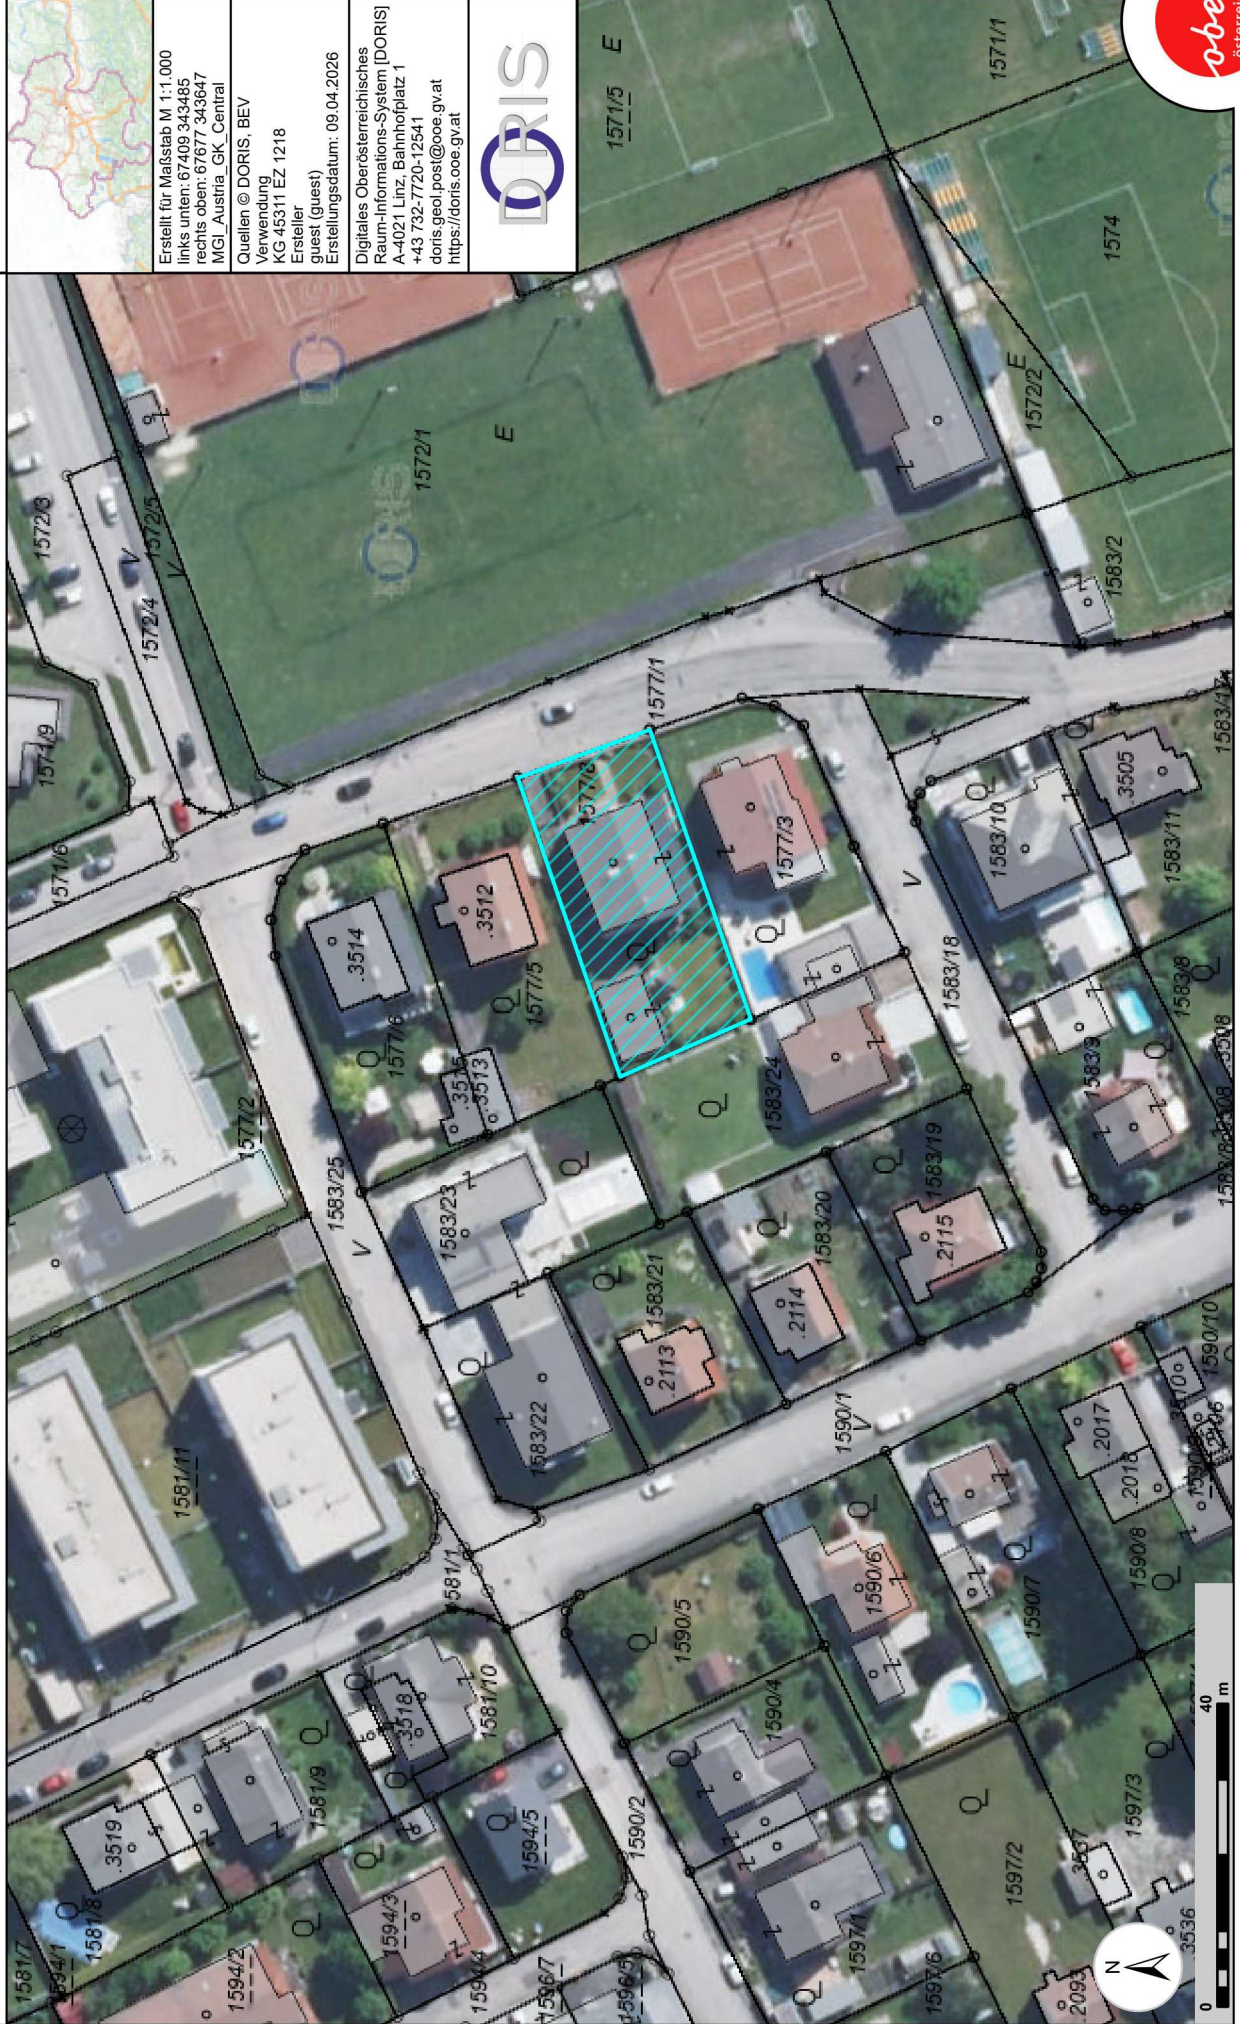

Erstellt für Maßstab M 1:1.000
links unten: 67409 343485
rechts oben: 67677 343647
MGI_Austria_GK_Central

Quellen © DORIS, BEV
Verwendung
KG 45311 EZ 1218
Ersteller
guest (Guest)
Erstellungsdatum: 09.04.2026

Digitales Oberösterreichisches
Raum-Informationssystem [DORIS]
A-4021 Linz, Bannhofsplatz 1
+43 732-7720-12541
doris.geol.post@ooe.gv.at
https://doris.ooe.gv.at

1571/5 E

DORIS

Für die inhaltliche Richtigkeit, Vollständigkeit oder für Fehlerfreiheit der Landkarte schließt das Land Oberösterreich eine Gewähr aus und übernimmt keine Haftung jeglicher Art. Des Weiteren ist die Haftung für Folgeschäden, die aus der unsachgemäßen und falschen Interpretation der Inhalte resultieren, ausgeschlossen.