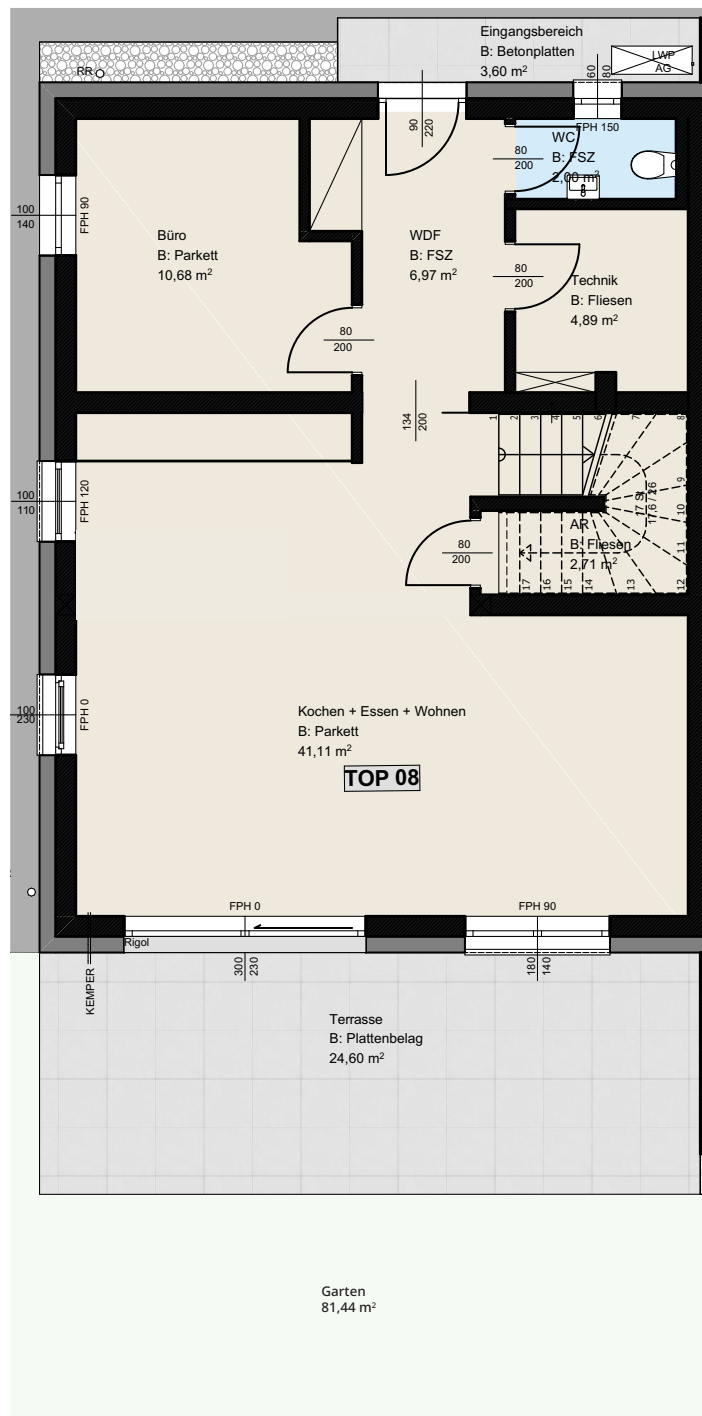

# TOP 08 - ERDGESCHOSS

5 Zimmer  
gesamte Wohnfläche  
Terrasse  
Eigengarten  
Grundstücksfläche

134,34 m<sup>2</sup>  
24,59 m<sup>2</sup>  
81,44 m<sup>2</sup>  
201,29 m<sup>2</sup>

# TOP 08 - OBERGESCHOSS

5 Zimmer  
gesamte Wohnfläche  
Terrasse  
Eigengarten  
Grundstücksfläche

134,34 m<sup>2</sup>  
24,59 m<sup>2</sup>  
81,44 m<sup>2</sup>  
201,29 m<sup>2</sup>