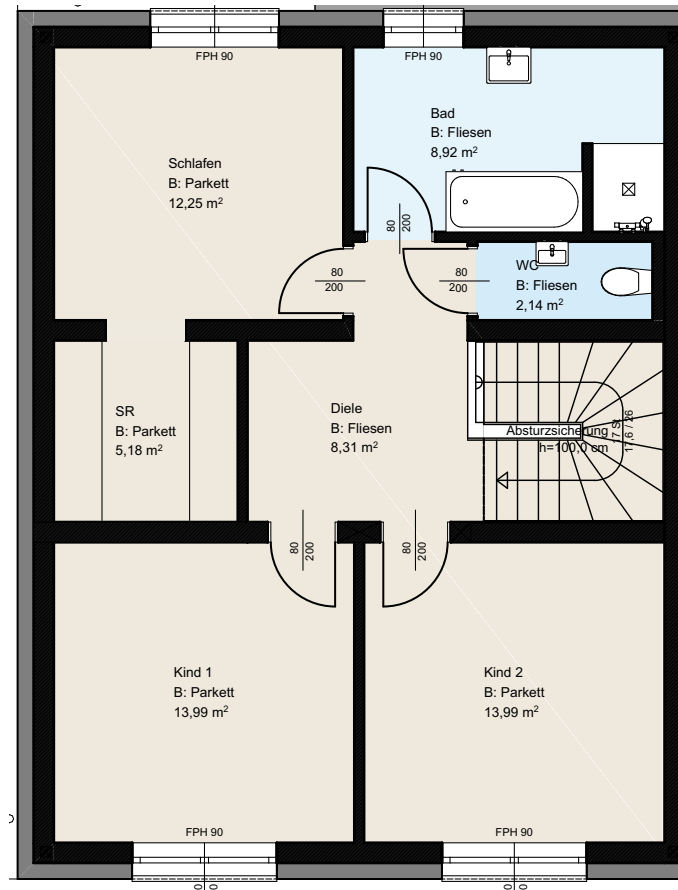

# TOP 08 - ERDGESCHOSS

5 Zimmer  
gesamte Wohnfläche  
Terrasse  
Eigengarten  
Grundstücksfläche

134,34 m<sup>2</sup>  
24,59 m<sup>2</sup>  
81,44 m<sup>2</sup>  
201,29 m<sup>2</sup>

# TOP 08 - OBERGESCHOSS

5 Zimmer  
gesamte Wohnfläche  
Terrasse  
Eigengarten  
Grundstücksfläche

134,34 m<sup>2</sup>  
24,59 m<sup>2</sup>  
81,44 m<sup>2</sup>  
201,29 m<sup>2</sup>