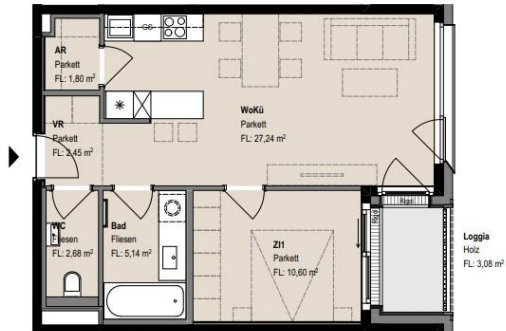

TOP 7 Stiege 1

2-ZIMMER-WHG || OG 1

Bad	5,14
VR	2,45
WC	2,68
WoKü	27,24
Z11	10,60
AR	1,80
Loggia	3,08
	52,99 m²

Für die Richtigkeit der Angaben wird keine Gewähr geleistet!