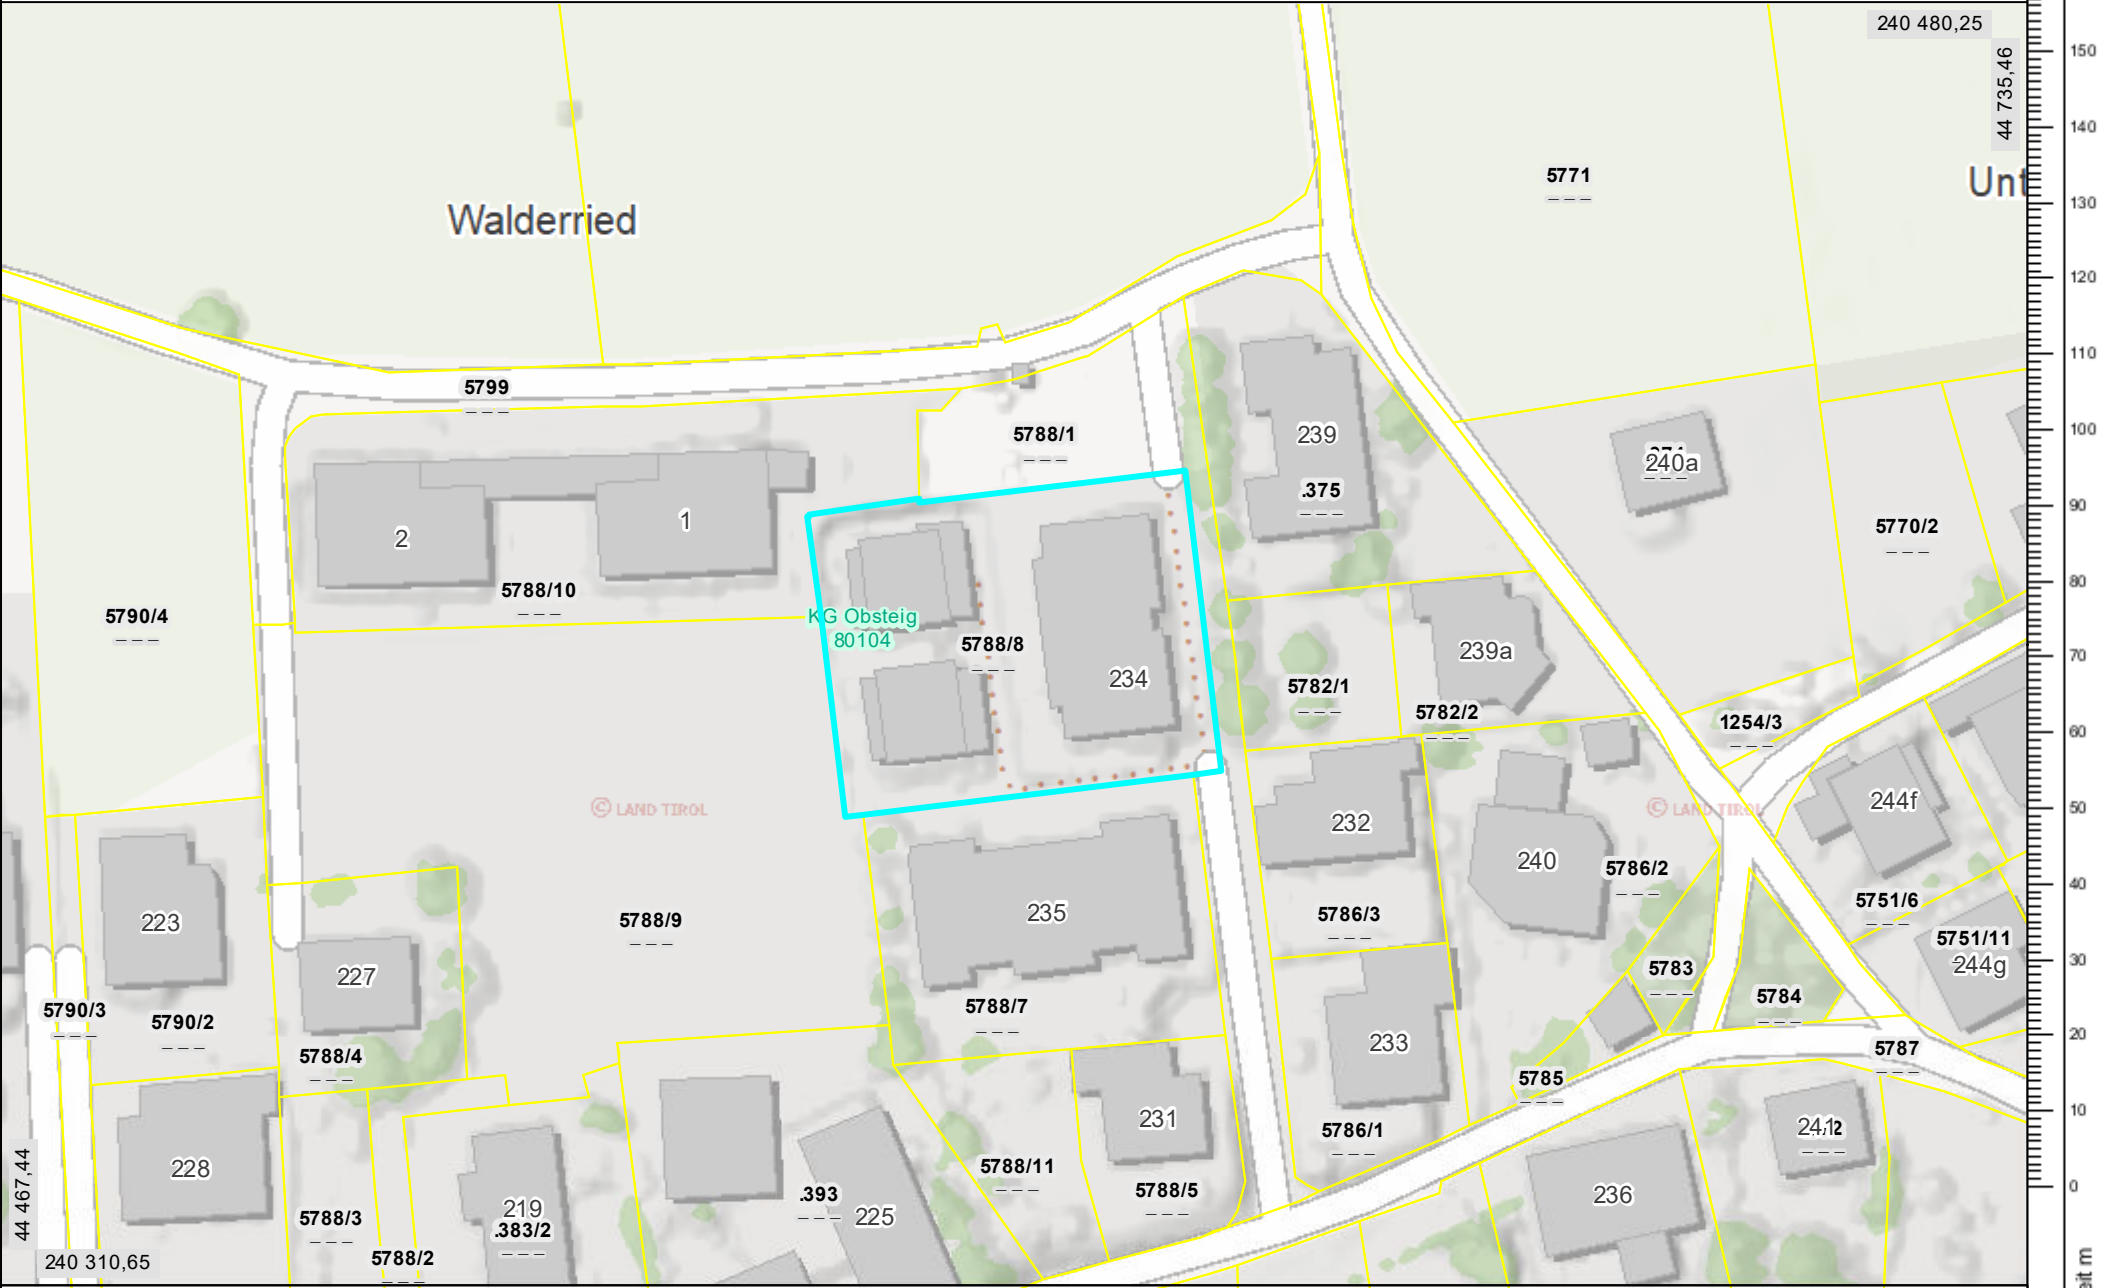

Walderried

Unt

44 467,44

160
150
140
130
120
110
100
90
80
70
60
50
40
30
20
10
0
Maßeinheit m