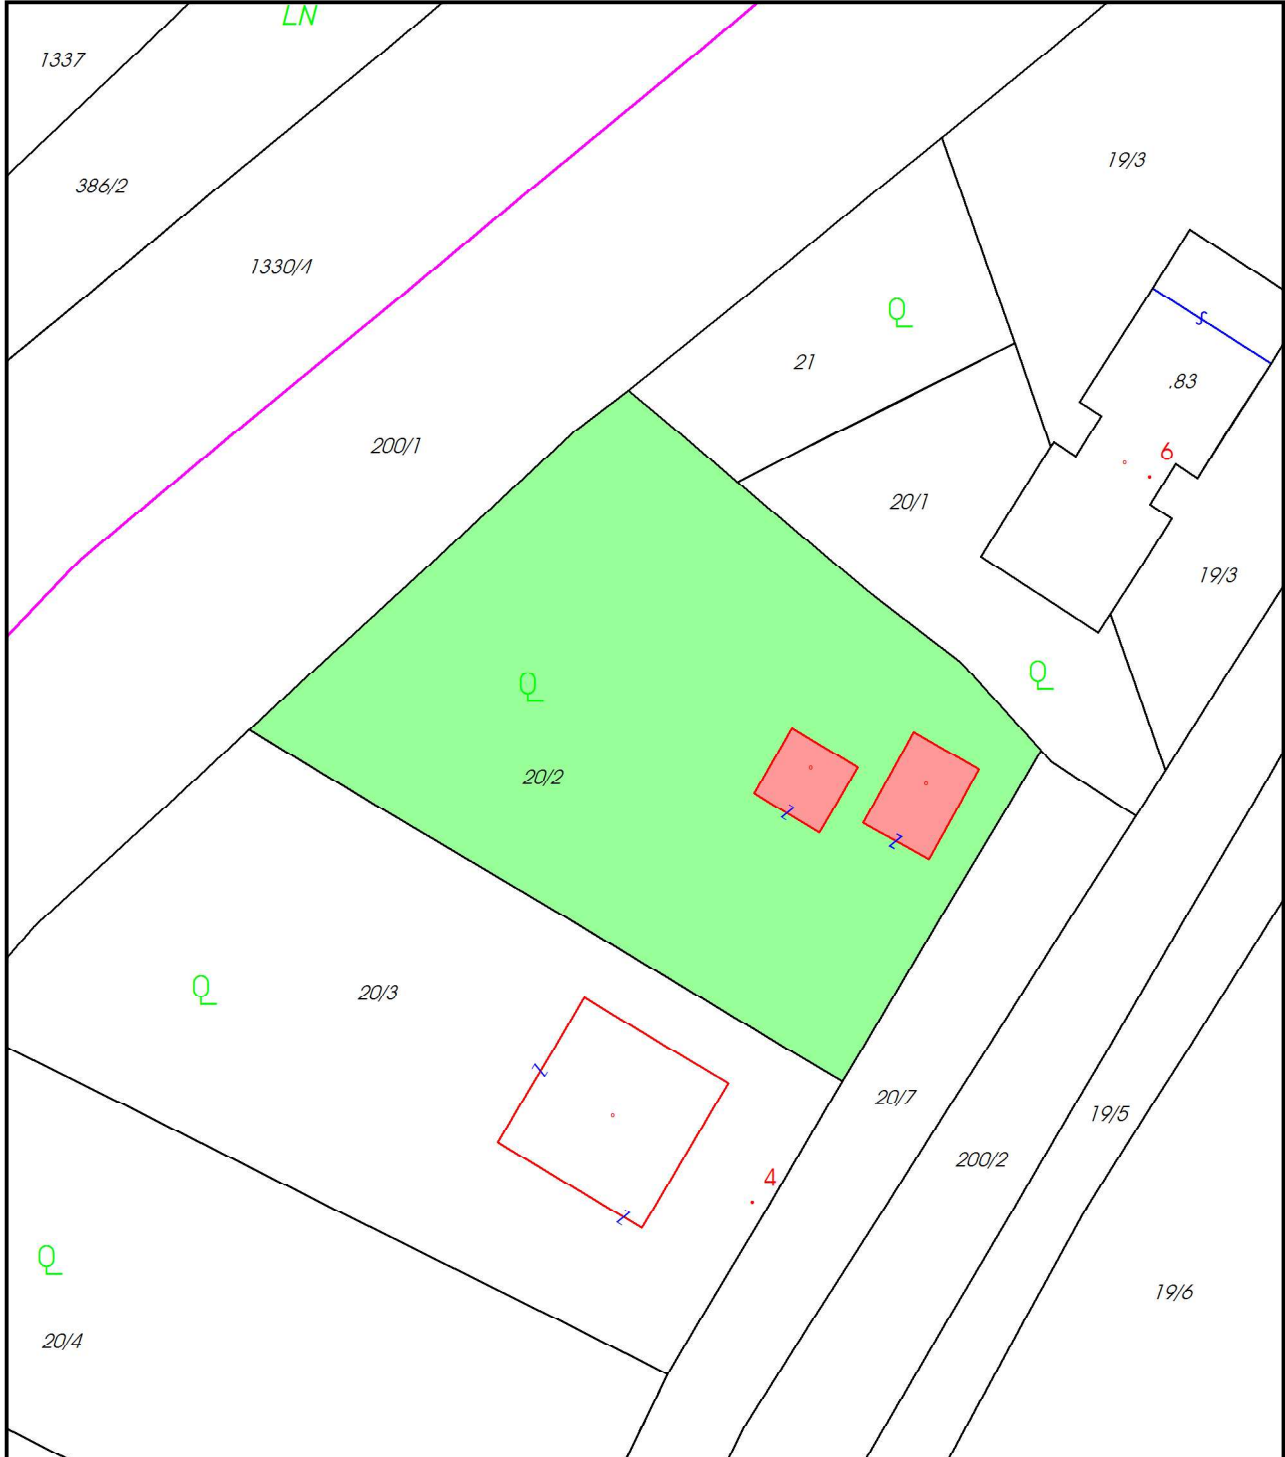

## Kataster Hausmappe Druck/PDF

Vermessungsamt: Vermessungsamt Amstetten  
Katastralgemeinde: Ahorn (22001), Seekopf (22031)  
Mappenblatt-Nr.: 6631-58/3, 6631-66/1  
Koordinatenrahmen: MGI Gauss-Krüger M34

HW = 5 302 079,53 m

RW = -98 338,16 m

RW = -98 422,61 m

HW = 5 301 983,03 m