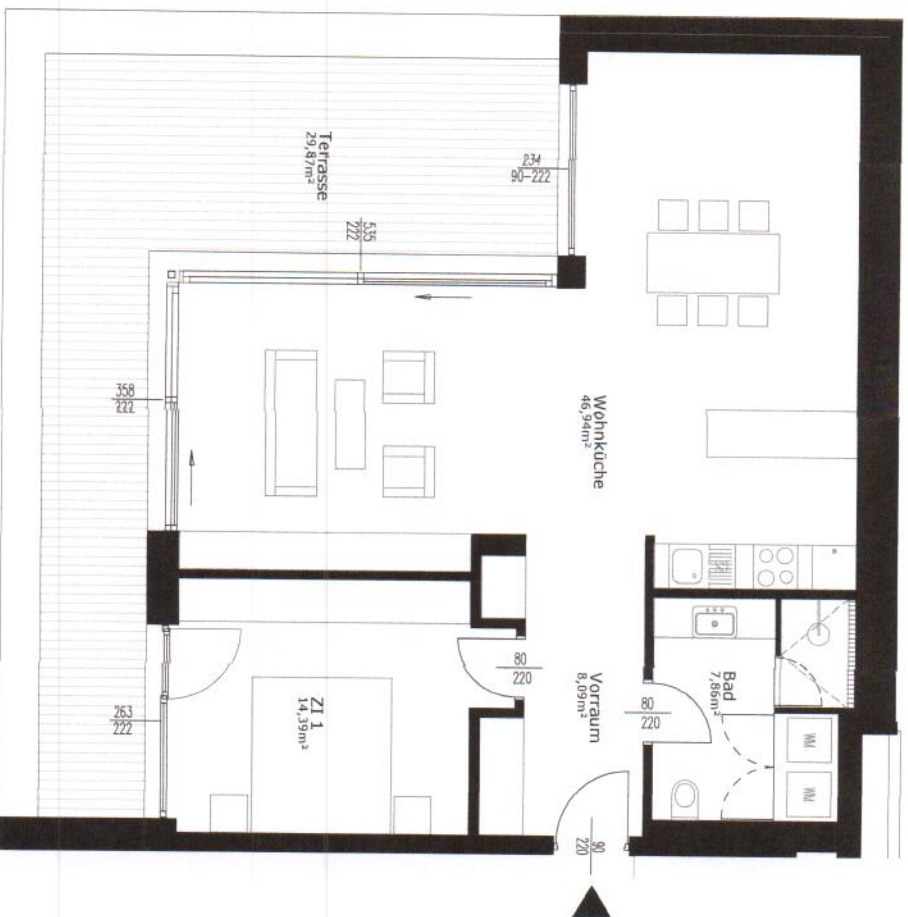

TOP5

2. Obergeschoss

Bad	7,86 m ²
Vorraum	8,09 m ²
Wohnküche	46,94 m ²
Zimmer 1	14,39 m ²
Gesamt	77,28 m ²
Terrasse	29,87 m ²
Einlagerungsraum(ER)	4,41 m ²

Vorbehaltlich geringerer Änderungen im Zuge der Ausführung. Die dargestellte Möblierung ist beispielhaft und nicht im Kaufpreis inkludiert. Die Ausführung erfolgt laut Bau- und Ausstattungsbeschreibung. Sämtliche Maße sind Rohbaumaße. Abtoleranzen bis 3% sind möglich.