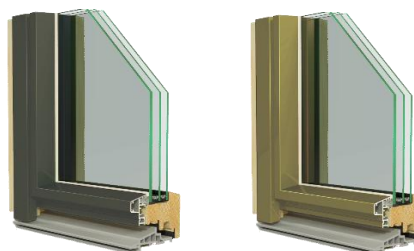

Referenzbild

FENSTER

Fabrikat: Felbermayer ECO-72 Plan oder Gleichwertiges
3-Fach Verglasung
Material: Holz - Alu pulverbeschichtet
Farbe: innen weiß / außen bronze-metallic-hell
innen weiß / außen umbragrau - in Rautenfass.