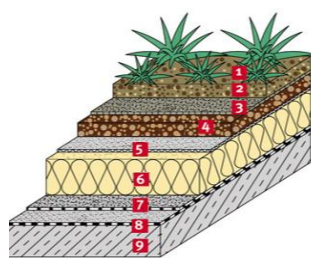

Referenzbild

ABSTURZSICHERUNG Fenster

Metallgeländer farbbeschichtet
Farbe: bronze-metallic-hell

FASSADE, DACH

Referenzbild

DACH

Fabrikat: Blechraute ca 29x29cm
Alu oder Stahlblech
Attikaverblechung, Leibungen
Labyrinthlüfter
Farbe: bronze-metallic-hell