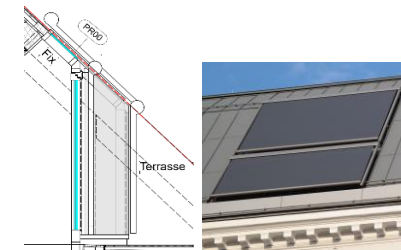

Referenzbild

WINTERGARTENKONSTRUKTION MIT SONNENSCHUTZ

Fabrikat: Wintergartenkonstruktion in Alu
Farbe: innen weiß / außen Umbragrau
Sonnenschutz: außenl., elektr. bedienb. Funkfernst
zweiteilig (senkrecht + schräg)