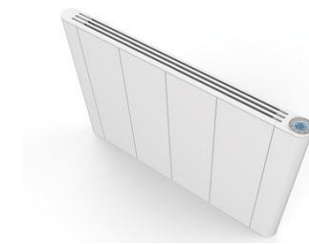

Referenzbild
E-HEIZKÖRPER
Fabrikat: Technotherm
PH Ultraslim 5cm tief
Stiegenhaus im Eingangsbereich
Farbe: weiß, glatt flach