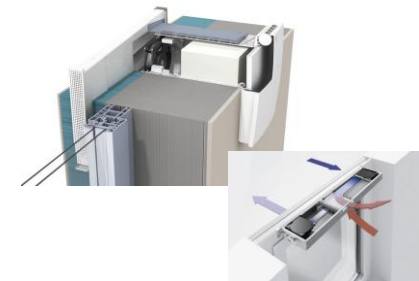

Referenzbilder

Nachströmelemente Frischluft

als Fensterrahmenlüfter oder Leibungslüfter
Ausführungsart und Anzahl lt. Vorgabe von
Bauphysik und Gebäudetechnik