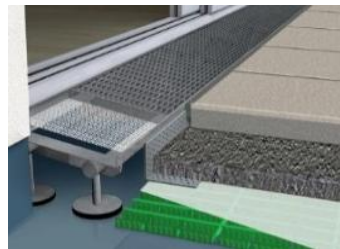

Referenzbild

EINFRIEDUNG

Fabrikat: Stabmattenzaun auf STB-Mauer entlang Grundgrenze Ost
bzw. Maschendrahtzaun auf STB-Mauer/Einzelfundamenten
Farbe: grauschwarz

Referenzbild

Referenzbild

ENTWÄSSERUNGSRINNEN