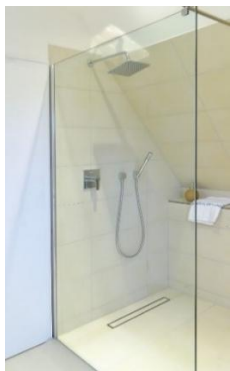

WOHNUNG SANITÄRAUSSTATTUNG BAD MIT DUSCH

Referenzbild

DUSCHTRENNWAND

Nurglas mit Stabilisierungsstange
Alu U-Profil wandseitig bzw Sichtschnitt
im Bodenbelag und Aquakeil