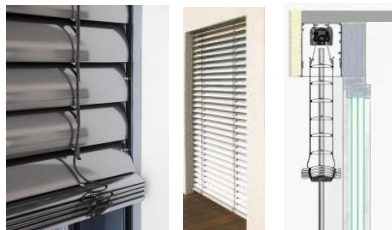

Fabrikat: Vorhangfass. inkl. Leibungen, pulverbeschichtet
Blechraute ca.29x29cm - Alu oder Stahlblech
Farbe: bronze-metallic-hell

Referenzbild

FASSADE

Fabrikat: Vorhangfassade Lochblech und Leibungen
Alu pulverbeschichtet
Farbe: bronze-metallic-hell