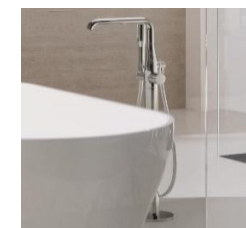

Referenzbild

EINHANDWANNENBATTERIE

Fabrikat: Grohe Essence
Bodenmontage
Farbe: verchromt

Diese Ausstattungsbroschüre ist keine Vertragsgrundlage,
Änderungen und Druckfehler vorbehalten.