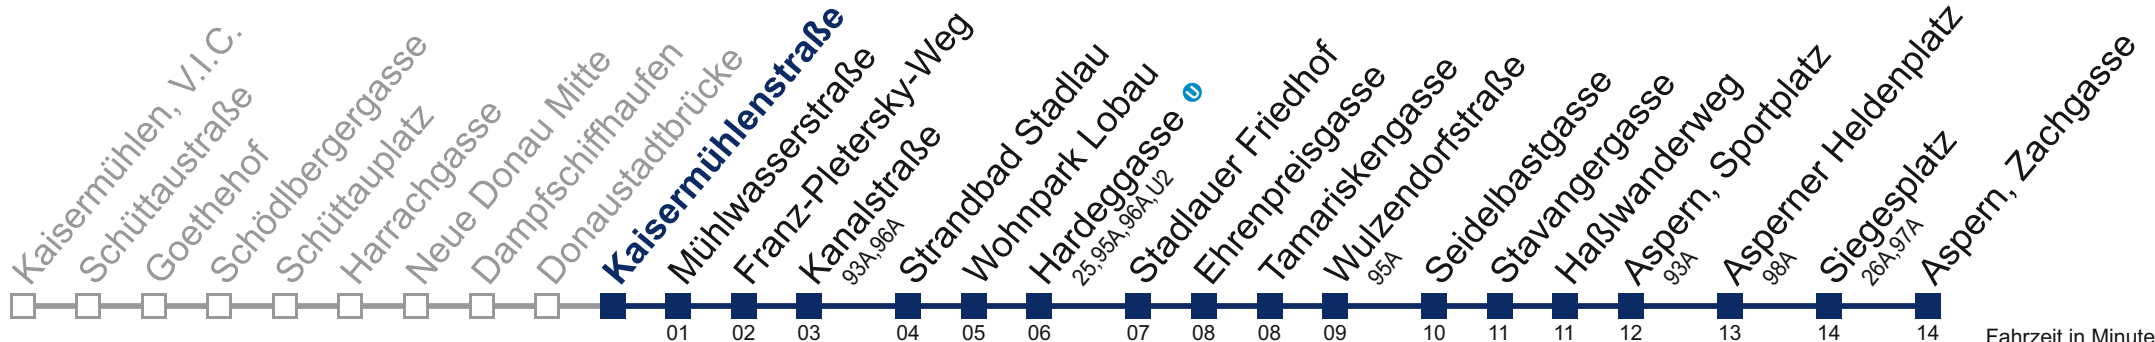

92A Aspern, Zachgasse

Fahrzeit in Minuten
zur Hauptverkehrszeit

Montag bis Freitag

5	06 28 43 58
6	13 28 41 51
7	01 11 21 31 41 51
8	01 11 21 31 41 51
9	01 14 29 44 59
10	14 29 44 59
11	14 29 44 59
12	14 29 44 59
13	14 29 44 59
14	14 29 44 56
15	08 20 32 44 56
16	08 20 32 44 56
17	08 20 32 44 56
18	08 20 32 44 56
19	08 20 32 44 56
20	08 20 32 44 56
21	08 20 32 44 58
22	13 28 43 58
23	13 28 43 58
0	28 56

Samstag

5	28 58
6	13 28 43 58
7	14 29 44 59
8	14 29 44 59
9	14 29 44 59
10	14 29 44 59
11	14 29 44 59
12	14 29 44 59
13	14 29 44 59
14	14 29 44 59
15	14 29 44 59
16	14 29 44 59
17	14 29 44 59
18	14 29 44 59
19	14 29 44 59
20	14 28 43 58
21	13 28 43 58
22	13 28 43 58
23	13 28 43 58
0	28 56

Sonn- und Feiertag

5	28 58
6	28 58
7	28 58
8	28 58
9	28 58
10	28 58
11	28 58
12	28 58
13	28 58
14	28 58
15	28 58
16	28 58
17	28 58
18	28 58
19	28 58
20	28 58
21	28 58
22	28 58
23	28 58
0	28 56

Kaufen Sie Ihre Tickets bequem mit der WienMobil-App.
Buy your tickets easily via our WienMobil app.