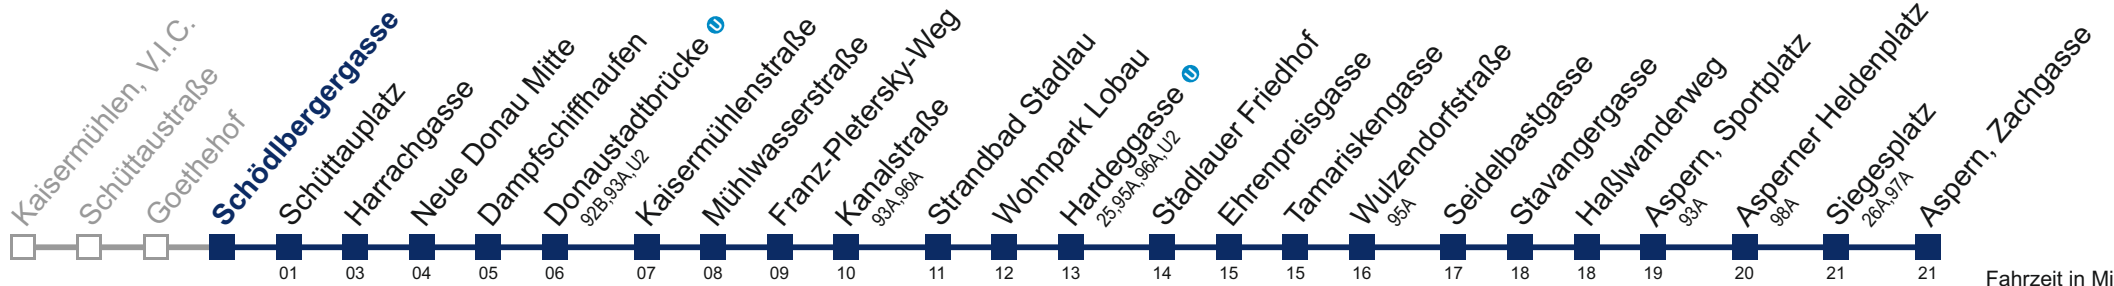

□ bis Donaustadtbrücke ^U

Kaufen Sie Ihre Tickets bequem mit der WienMobil-App.
Buy your tickets easily via our WienMobil app.

92A Aspern, Zachgasse

Fahrzeit in Minuten
zur Hauptverkehrszeit

Montag bis Freitag