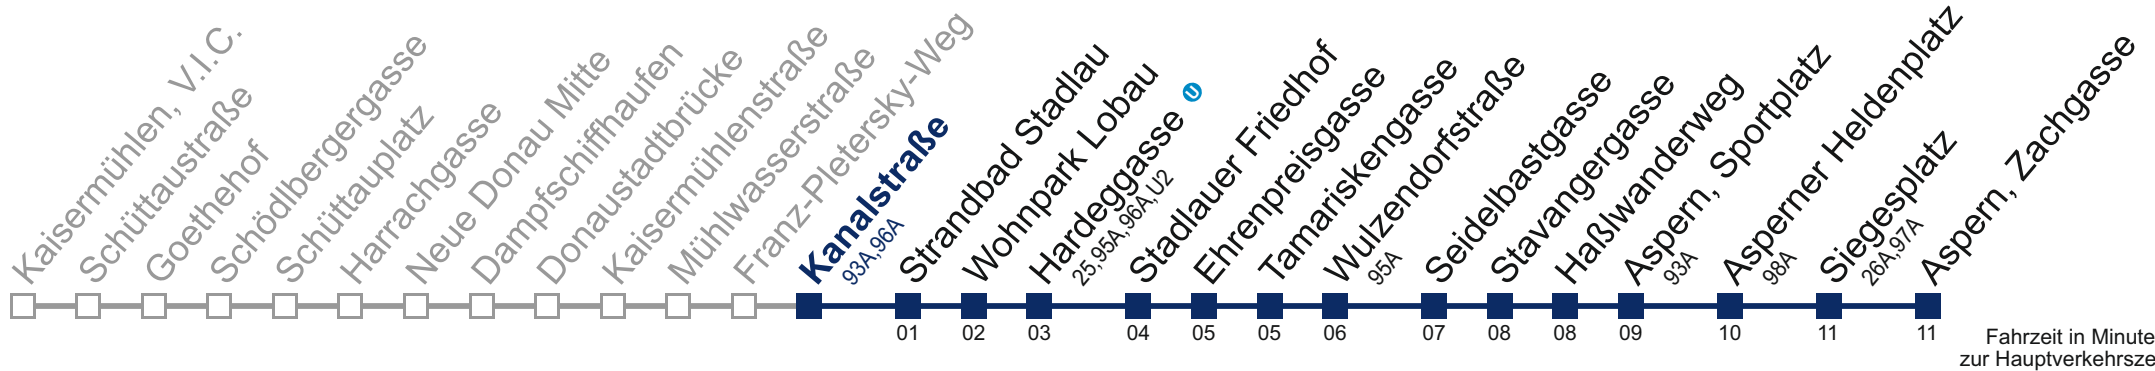

92A Aspern, Zachgasse

Montag bis Freitag

5	09 31 46
6	01 16 31 44 54
7	04 14 24 34 44 54
8	04 14 24 34 44 54
9	04 17 32 47
10	02 17 32 47
11	02 17 32 47
12	02 17 32 47
13	02 17 32 47
14	02 17 32 47 59
15	11 23 35 47 59
16	11 23 35 47 59
17	11 23 35 47 59
18	11 23 35 47 59
19	11 23 35 47 59
20	11 23 35 47 59
21	11 23 35 47
22	01 16 31 46
23	01 16 31 46
0	01 31 59

Samstag

5	31
6	01 16 31 46
7	01 17 32 47
8	02 17 32 47
9	02 17 32 47
10	02 17 32 47
11	02 17 32 47
12	02 17 32 47
13	02 17 32 47
14	02 17 32 47
15	02 17 32 47
16	02 17 32 47
17	02 17 32 47
18	02 17 32 47
19	02 17 32 47
20	02 17 31 46
21	01 16 31 46
22	01 16 31 46
23	01 16 31 46
0	01 31 59

Sonn- und Feiertag

5	31
6	01 31
7	01 31
8	01 31
9	01 31
10	01 31
11	01 31
12	01 31
13	01 31
14	01 31
15	01 31
16	01 31
17	01 31
18	01 31
19	01 31
20	01 31
21	01 31
22	01 31
23	01 31
0	01 31 59

Kaufen Sie Ihre Tickets bequem mit der WienMobil-App.
Buy your tickets easily via our WienMobil app.

Auskunft Servicetelefon 01/7909 100
Änderungen vorbehalten