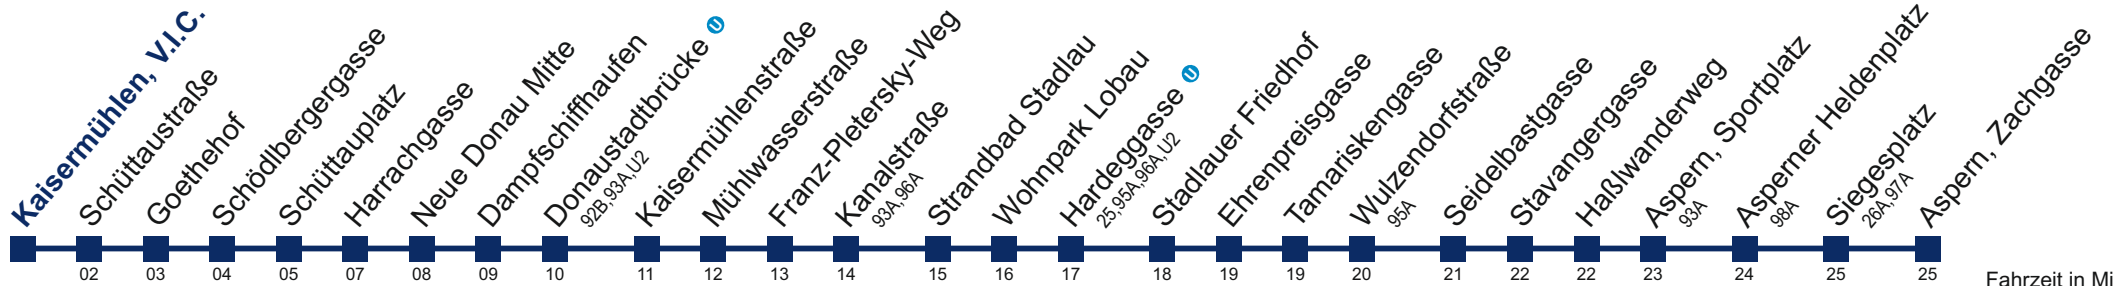

92A Aspern, Zachgasse

Fahrzeit in Minuten zur Hauptverkehrszeit

Montag bis Freitag

4	55
5	17 32 47
6	02 17 24 30 35 40 45 50 55
7	00 05 10 15 20 25 30 35 40 45 50 55
8	00 05 10 15 20 25 30 35 40 45 50 55
9	03 10 18 25 33 40 48 55
10	03 10 18 25 33 40 48 55
11	03 10 18 25 33 40 48 55
12	03 10 18 25 33 40 48 55
13	03 10 18 25 33 40 48 55
14	03 10 18 25 33 39 45 51 57
15	03 09 15 21 27 33 39 45 51 57
16	03 09 15 21 27 33 39 45 51 57
17	03 09 15 21 27 33 39 45 51 57
18	03 09 15 21 27 33 39 45 51 57
19	03 09 15 21 27 33 39 45 51 57
20	03 09 15 21 27 33 45 57
21	09 21 33 47
22	02 17 32 47
23	02 17 32 47
0	02 17 32 45