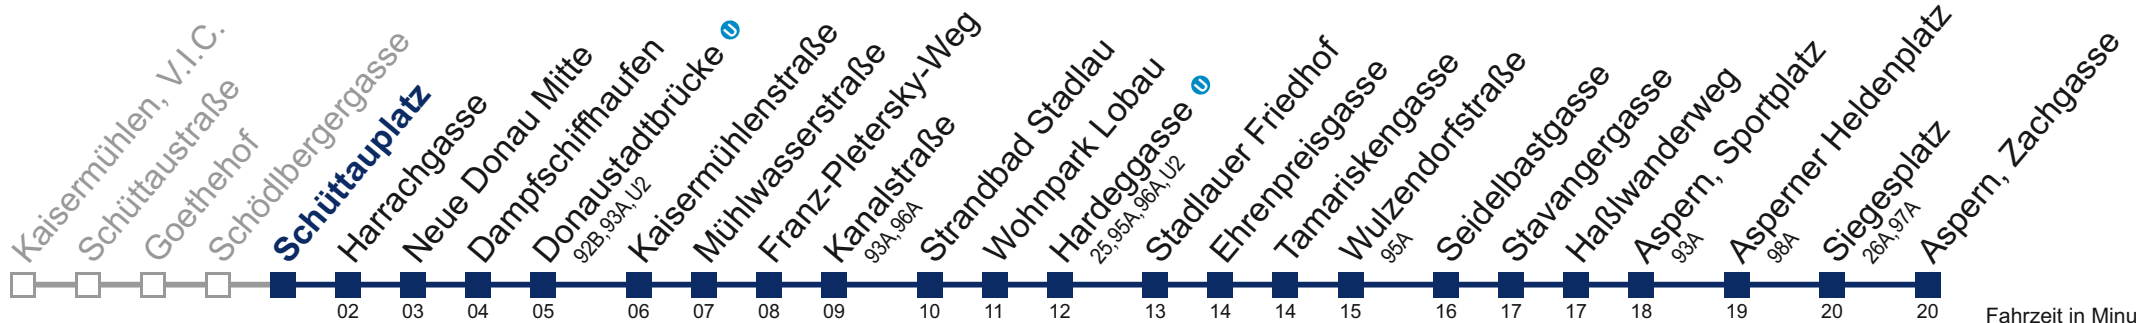

□ bis Donaustadtbrücke U

Kaufen Sie Ihre Tickets bequem mit der WienMobil-App.
Buy your tickets easily via our WienMobil app.

92A Aspern, Zachgasse

Fahrzeit in Minuten
zur Hauptverkehrszeit

Montag bis Freitag