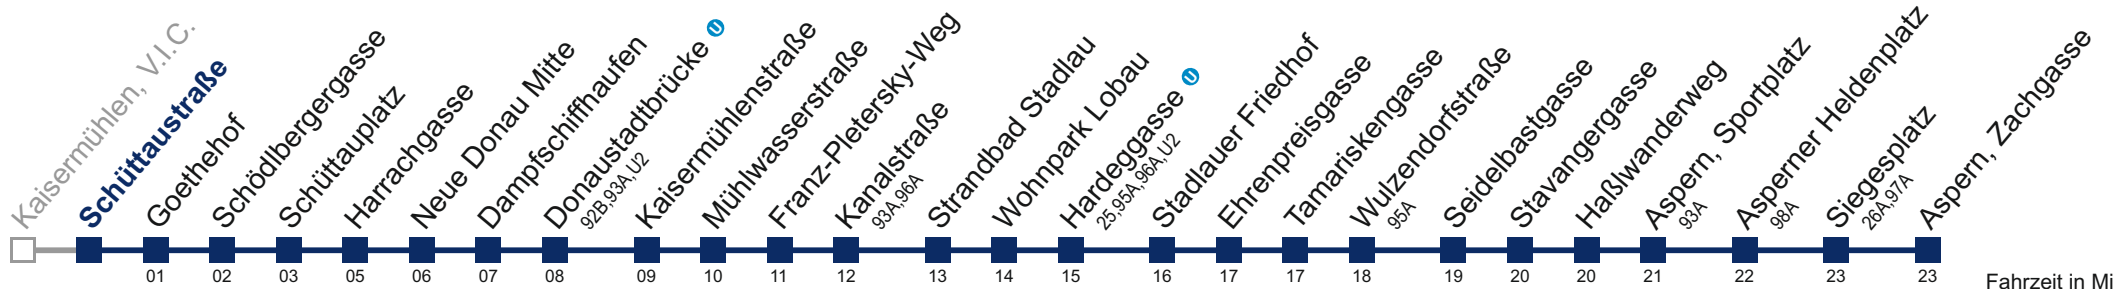

92A Aspern, Zachgasse

Fahrzeit in Minuten zur Hauptverkehrszeit

Montag bis Freitag

4	57
5	19 34 49
6	04 19 26 32 37 42 47 52 57
7	02 07 12 17 22 27 32 37 42 47 52 57
8	02 07 12 17 22 27 32 37 42 47 52 58
9	05 13 20 28 35 43 50 58
10	05 13 20 28 35 43 50 58
11	05 13 20 28 35 43 50 58
12	05 13 20 28 35 43 50 58
13	05 13 20 28 35 43 50 58
14	05 13 20 28 35 41 47 53 59
15	05 11 17 23 29 35 41 47 53 59
16	05 11 17 23 29 35 41 47 53 59
17	05 11 17 23 29 35 41 47 53 59
18	05 11 17 23 29 35 41 47 53 59
19	05 11 17 23 29 35 41 47 53 59
20	05 11 17 23 29 35 47 59
21	11 23 35 49
22	04 19 34 49
23	04 19 34 49
0	04 19 34 47

Samstag

4	57
5	19 34 49
6	04 19 34 49 58
7	05 13 20 28 35 43 50 58
8	05 20 28 35 50 58
9	05 20 28 35 50 58
10	05 20 28 35 50 58
11	05 20 28 35 50 58
12	05 20 28 35 50 58
13	05 20 28 35 50 58
14	05 20 28 35 50 58
15	05 20 28 35 50 58
16	05 20 28 35 50 58
17	05 20 28 35 50 58
18	05 20 28 35 43 50 58
19	05 13 20 28 35 43 50 58
20	05 19 34 49
21	04 19 34 49
22	04 19 34 49
23	04 19 34 49
0	04 19 34 47

Sonn- und Feiertag

4	57
5	19 34 49
6	04 19 34 49
7	04 19 34 49 59
8	19 29 49 59
9	19 29 49 59
10	19 29 49 59
11	19 29 49 59
12	19 29 49 59
13	19 29 49 59
14	19 29 49 59
15	19 29 49 59
16	19 29 49 59
17	19 29 49 59
18	19 34 49
19	04 19 34 49
20	04 19 34 49
21	04 19 34 49
22	04 19 34 49
23	04 19 34 49
0	04 19 34 47

□ bis Donaustadtbrücke 10

Kaufen Sie Ihre Tickets bequem mit der WienMobil-App.
Buy your tickets easily via our WienMobil app.

Auskunft Servicetelefon 01/7909 100
Änderungen vorbehalten