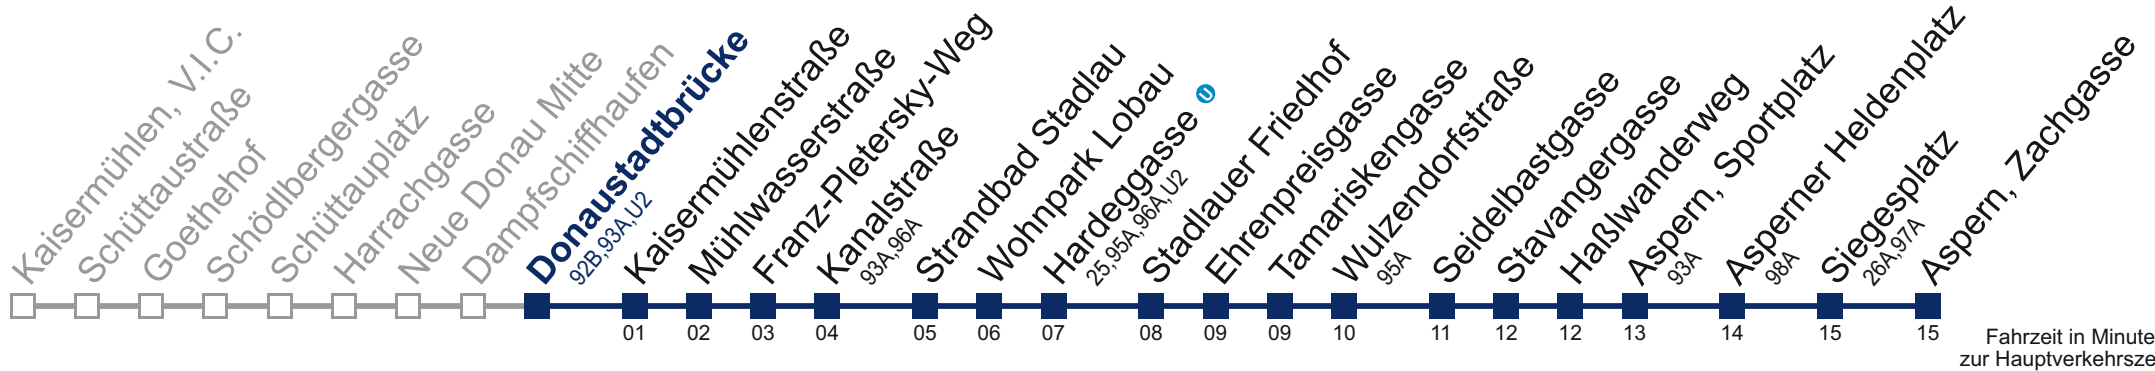

□ bis Donaustadtbrücke

Kaufen Sie Ihre Tickets bequem mit der WienMobil-App.
Buy your tickets easily via our WienMobil app.

92A Aspern, Zachgasse

Montag bis Freitag

5	05 27 42 57
6	12 27 40 50
7	00 10 20 30 40 50
8	00 10 20 30 40 50
9	00 13 28 43 58
10	13 28 43 58
11	13 28 43 58
12	13 28 43 58
13	13 28 43 58
14	13 28 43 55
15	07 19 31 43 55
16	07 19 31 43 55
17	07 19 31 43 55
18	07 19 31 43 55
19	07 19 31 43 55
20	07 19 31 43 55
21	07 19 31 43 57
22	12 27 42 57
23	12 27 42 57
0	27 55