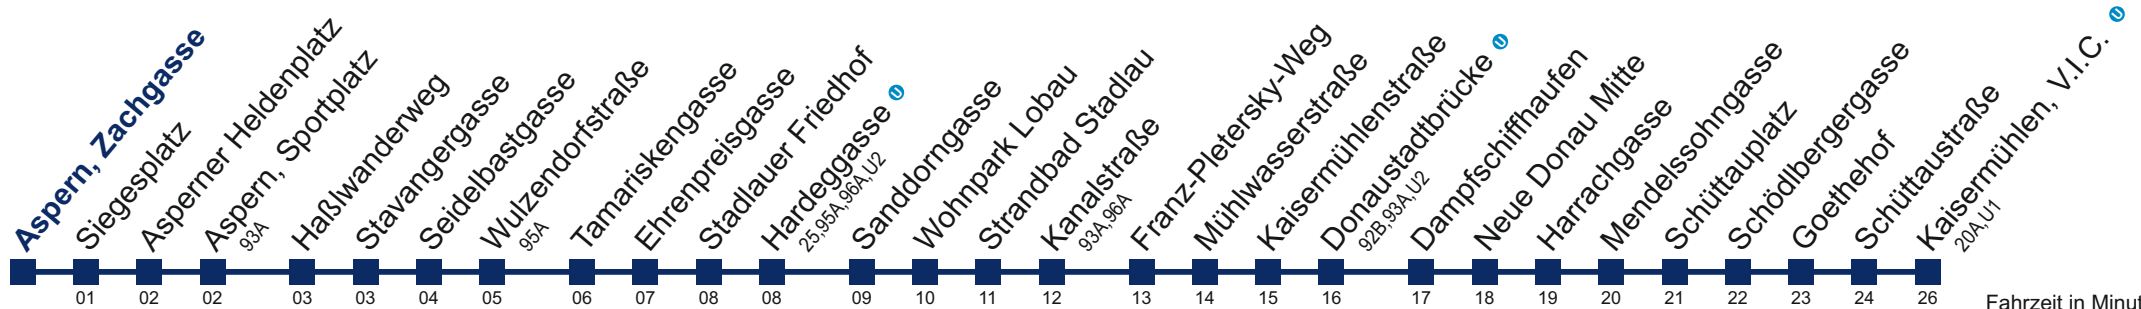

92A Kaisermühlen, V.I.C.

Fahrzeit in Minuten
zur Hauptverkehrszeit

Montag bis Freitag

4	45 59
5	14 29 40 52
6	02 13 23 33 42 52
7	02 12 22 32 42 52
8	02 12 22 32 42 55
9	10 25 40 55
10	11 26 41 56
11	11 26 41 56
12	11 26 41 56
13	11 26 41 56
14	11 26 38 50
15	01 13 25 37 49
16	01 13 25 37 49
17	01 13 25 37 49
18	01 13 25 37 50
19	02 14 26 39 51
20	05 17 29 41 53
21	05 17 29 44
22	00 15 30 45
23	00 15 30 45
0	15

Samstag

4	45
5	15 45
6	14 29 44 59
7	14 29 44 59
8	14 29 42 56
9	11 26 41 56
10	11 26 41 56
11	11 26 41 56
12	11 26 41 56
13	11 26 41 56
14	11 26 41 56
15	11 26 41 56
16	11 26 41 56
17	11 26 41 56
18	11 26 43 59
19	14 29 44 59
20	14 29 44 59
21	14 29 44
22	00 15 30 45
23	00 15 30 45
0	15

Sonn- und Feiertag

4	45
5	15 45
6	15 45
7	14 44
8	14 44
9	14 44
10	14 44
11	14 44
12	14 44
13	14 44
14	14 44
15	14 44
16	14 44
17	14 44
18	14 44
19	14 44
20	14 44
21	14 44
22	15 45
23	15 45
0	15

Kaufen Sie Ihre Tickets bequem mit der WienMobil-App.
Buy your tickets easily via our WienMobil app.