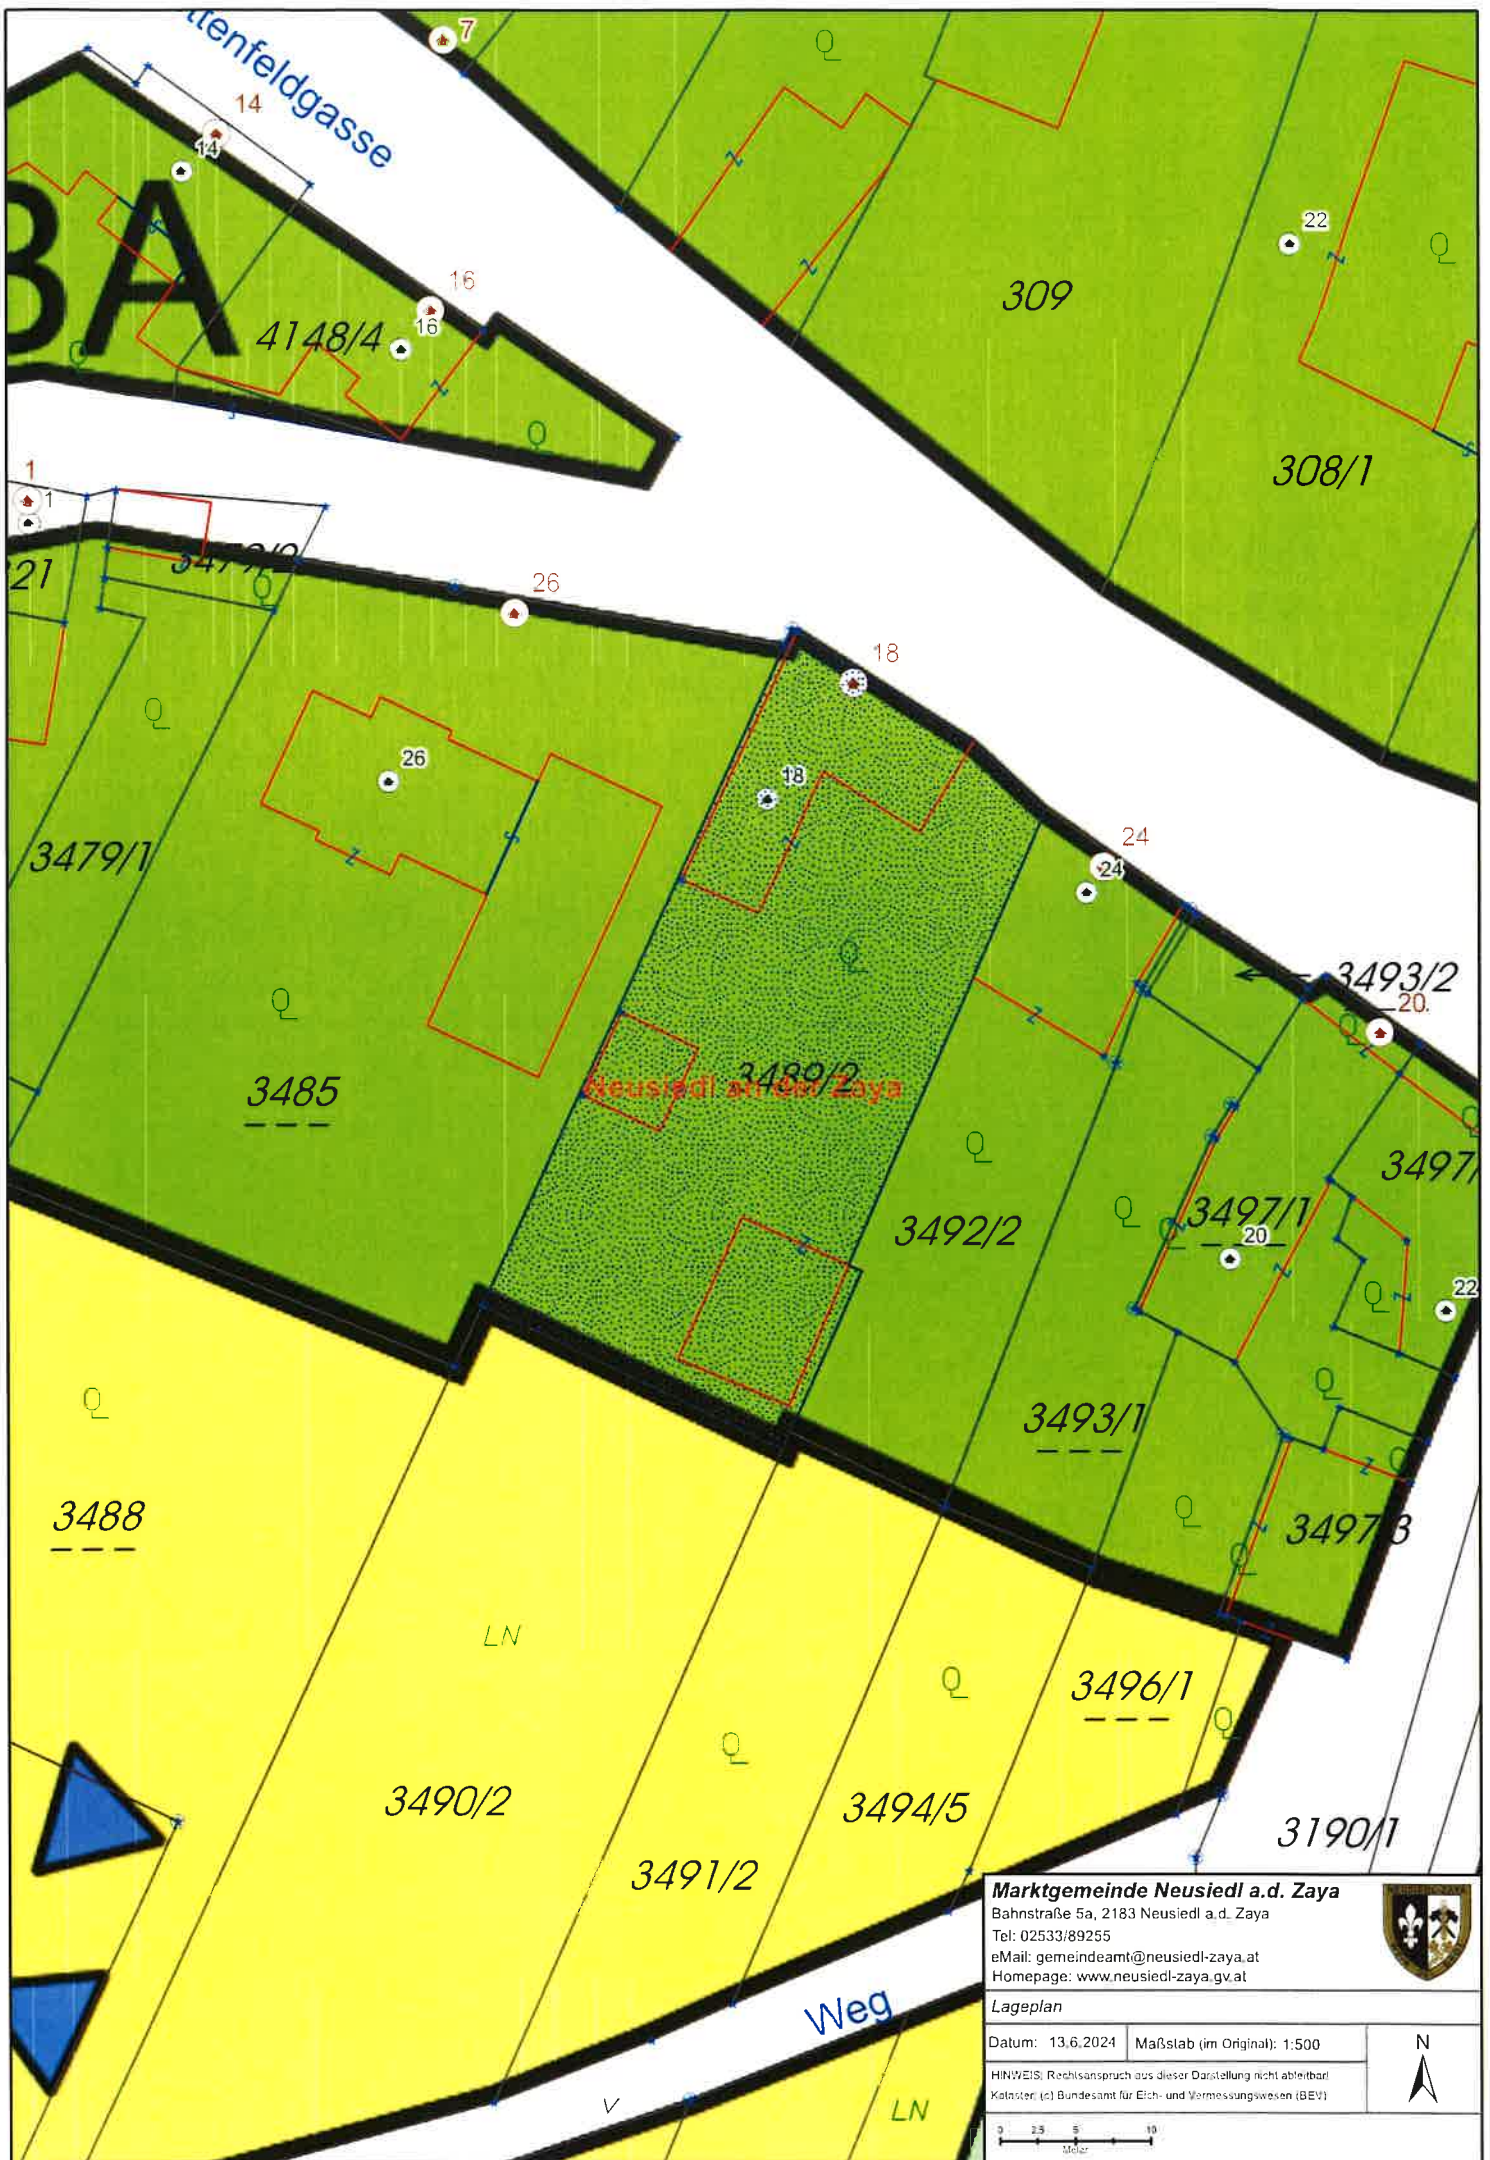

Marktgemeinde Neusiedl a.d. Zaya
Bahnstraße 5a, 2183 Neusiedl a.d. Zaya
Tel: 02533/89255
eMail: gemeindeamt@neusiedl-zaya.at
Homepage: www.neusiedl-zaya.gv.at

Lageplan

Datum: 13.6.2024	Maßstab (im Original): 1:500
HINWEIS: Rechtsanspruch aus dieser Darstellung nicht ableitbar	
Kataster: (c) Bundesamt für Eich- und Vermessungswesen (BEV)	

0 2,5 5 10
Meter

N