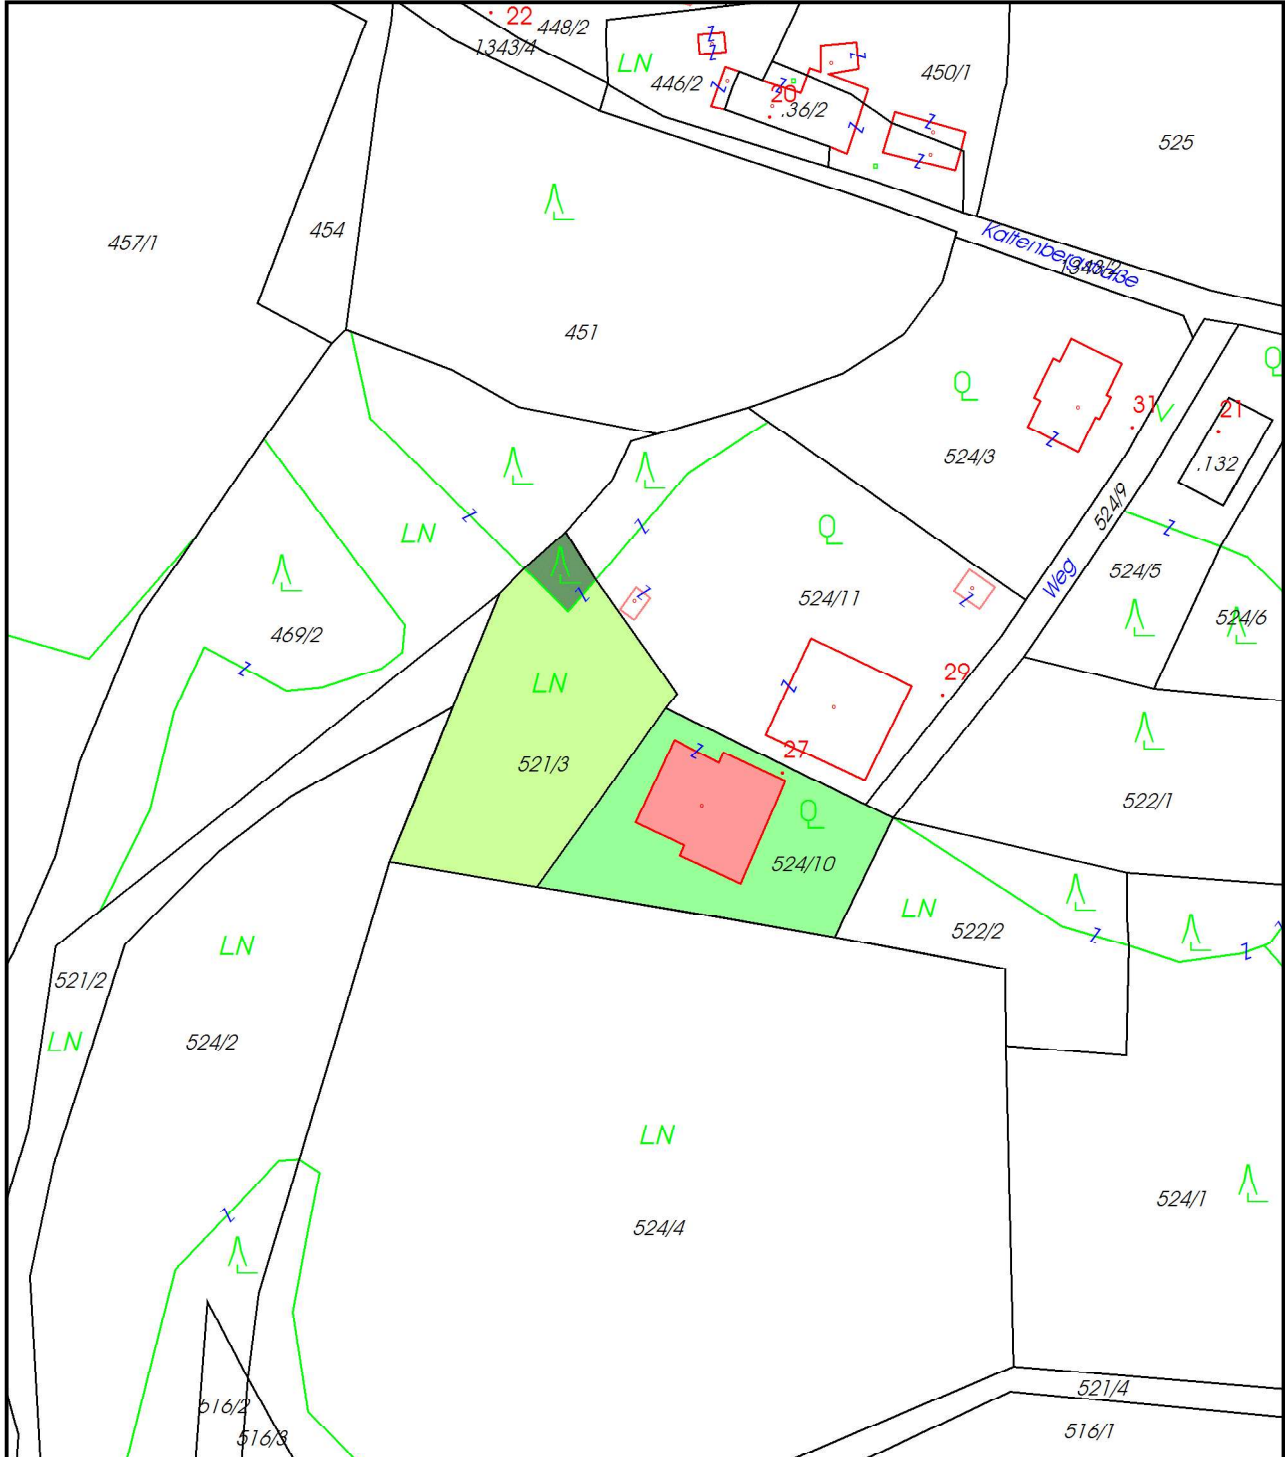

Kataster Hausmappe Druck/PDF

Vermessungsamt: Vermessungsamt St. Pölten
Katastralgemeinde: Wimberg (14241)
Mappenblatt-Nr.: 6636-38/3, 6636-46/1
Koordinatenrahmen: MGI Gauss-Krüger M34

HW = 5 355 004,69 m

RW = -93 365,98 m

RW = -93 534,88 m

HW = 5 354 811,69 m