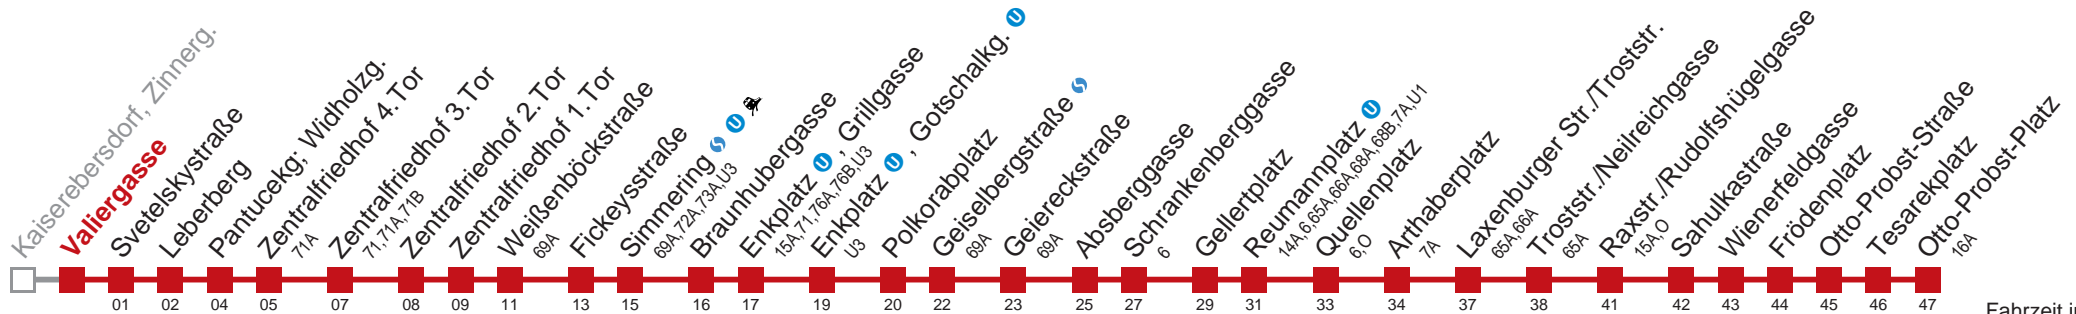

11 Otto-Probst-Platz

Fahrzeit in Minuten zur Hauptverkehrszeit

Montag-Freitag (Schule)

5	35 46 56
6	03 - - Intervall 4' - 6' - - -
7	- - - - - - - - - 54
8	00 06 07 12 18 19 24 - - - -
9	- - - - - Intervall 5' - 6' - - -
10	- - - - - - - - - -
11	- - - - - - - - - -
12	- - - - - - - - - -
13	- - - - - - - - - -
14	- - - - - - - - - -
15	- - - - - - - - - -
16	- - - - - - - - - -
17	- - - - 24 30 36 37 42 48 54
18	00 06 07 12 18 24 32 33 39 47 54
19	02 03 09 17 24 26 32 39 47 54 56
20	02 09 17 24 32 41 51 52
21	01 11 21 31 41 51
22	03 06 18 33 35 48
23	03 18 33 39 54
0	17

Montag-Freitag (Ferien)

5	35 46 56
6	03 10 17 24 - - - - -
7	- - - - - Intervall 6' - - - - -
8	- - - - - - - - - 54
9	02 03 09 17 24 32 33 39 47 54 56
10	02 09 17 24 32 39 47 54
11	02 09 17 24 32 39 47 54
12	02 09 17 24 32 39 47 54
13	02 09 17 24 32 39 47 54
14	00 - - - - - Intervall 6' - - - - -
15	- - - - - - - - - -
16	- - - - - - - - - -
17	- - - - - 24 32 39 41 47 54
18	02 09 11 17 24 32 33 39 47 54
19	02 09 17 24 32 39 47 54 56
20	02 09 17 24 32 41 51 52
21	01 11 21 31 41 51
22	03 06 18 33 35 48
23	03 18 33 39 54
0	17

Samstag

5	
6	
7	01 11 21 31 41 51
8	01 11 21 31 41 51
9	01 09 17 24 32 39 47 54
10	02 09 17 24 32 39 47 54
11	02 09 17 24 32 39 47 54
12	02 09 17 24 32 39 47 54
13	02 09 17 24 32 39 47 54
14	02 09 17 24 32 39 47 54
15	02 09 17 24 32 39 47 54
16	02 09 17 24 32 39 47 54
17	02 09 17 24 32 41 51 52
18	01 11 21 22 31 41 51
19	01 11 21 31 41 51
20	01 11 21 31 41 51
21	01 11 21 31 41 51
22	03 06 18 33 35 48
23	03 18 33 39 54
0	17

Sonn- und Feiertags

5	
6	
7	
8	
9	31 41 51
10	01 11 21 31 41 51
11	01 11 21 31 41 51
12	01 11 21 31 41 51
13	01 11 21 31 41 51
14	01 11 21 31 41 51
15	01 11 21 31 41 51
16	01 11 21 31 41 51
17	01 11 21 31 41 51
18	01 11 21 31 41 51
19	01 11 21 31 41 51
20	01 11 21 31 41 51
21	01 11 21 31 41 51
22	03 06 18 33 35 48
23	03 18 33 39 54
0	17

Am 24.12. Verkehr wie samstags
Am 31.12. durchgehender Linienbetrieb
□ bis Fickeysstraße

Kaufen Sie Ihre Tickets bequem mit der WienMobil-App.
Buy your tickets easily via our WienMobil app.