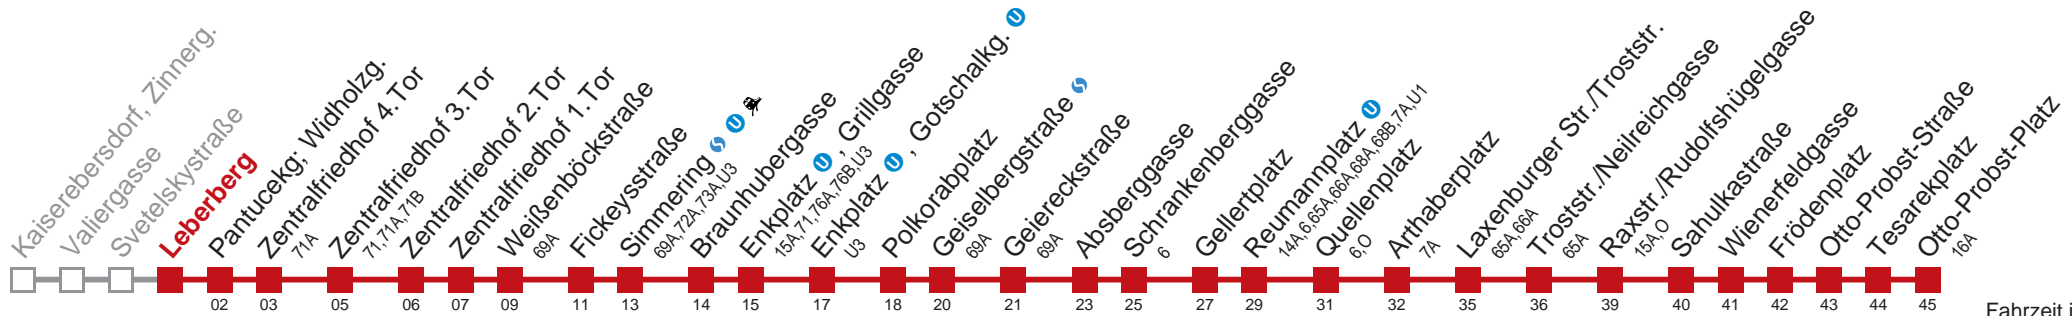

Am 24.12. Verkehr wie samstags
 Am 31.12. durchgehender Linienbetrieb
 □ bis Fickeysstraße

Kaufen Sie Ihre Tickets bequem mit der WienMobil-App.
 Buy your tickets easily via our WienMobil app.

11 Otto-Probst-Platz