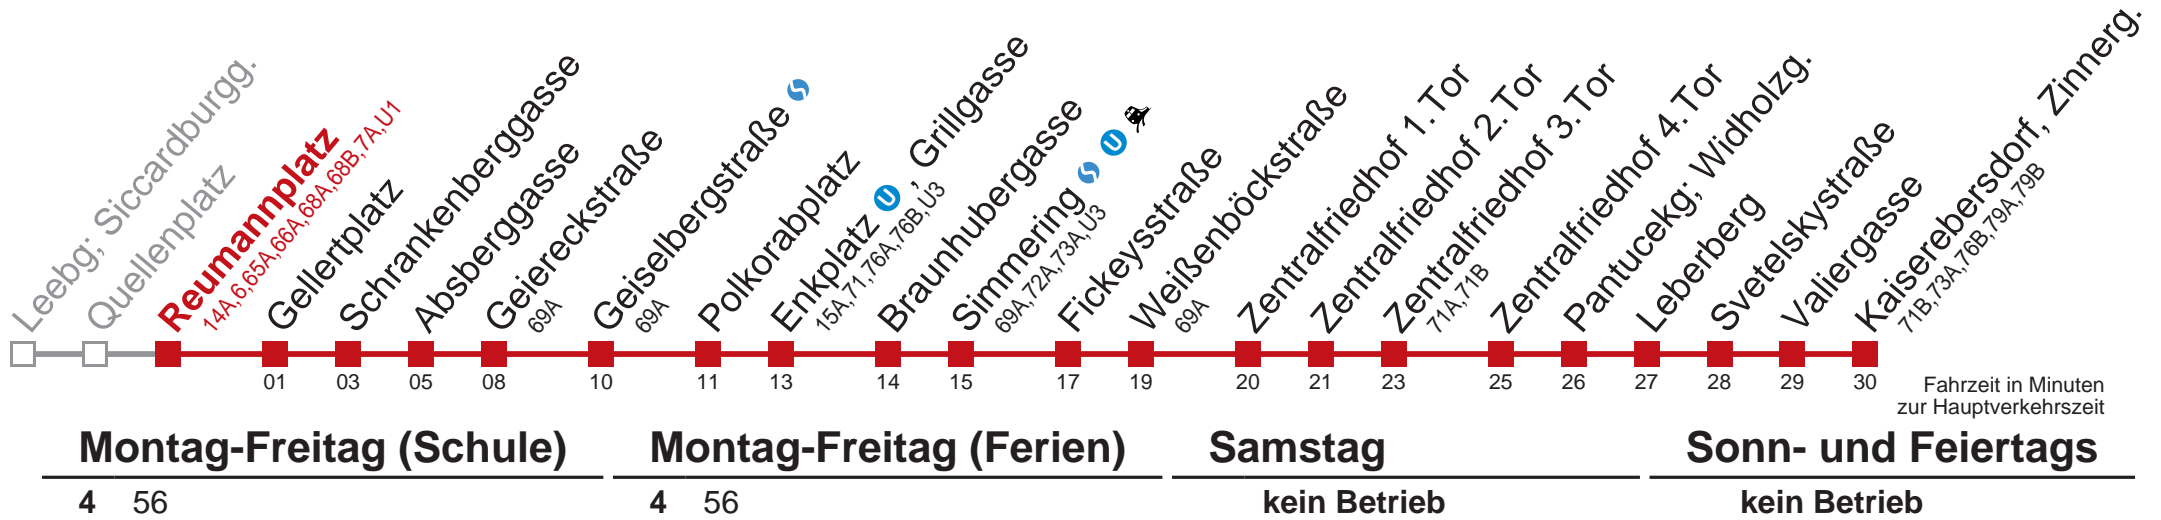

11 Kaiserebersdorf, Zinnerg.

Am 24.12. Verkehr wie samstags
Am 31.12. durchgehender Linienbetrieb

Kaufen Sie Ihre Tickets bequem mit der WienMobil-App.
Buy your tickets easily via our WienMobil app.

Auskunft Servicetelefon 01/7909 100
Änderungen vorbehalten