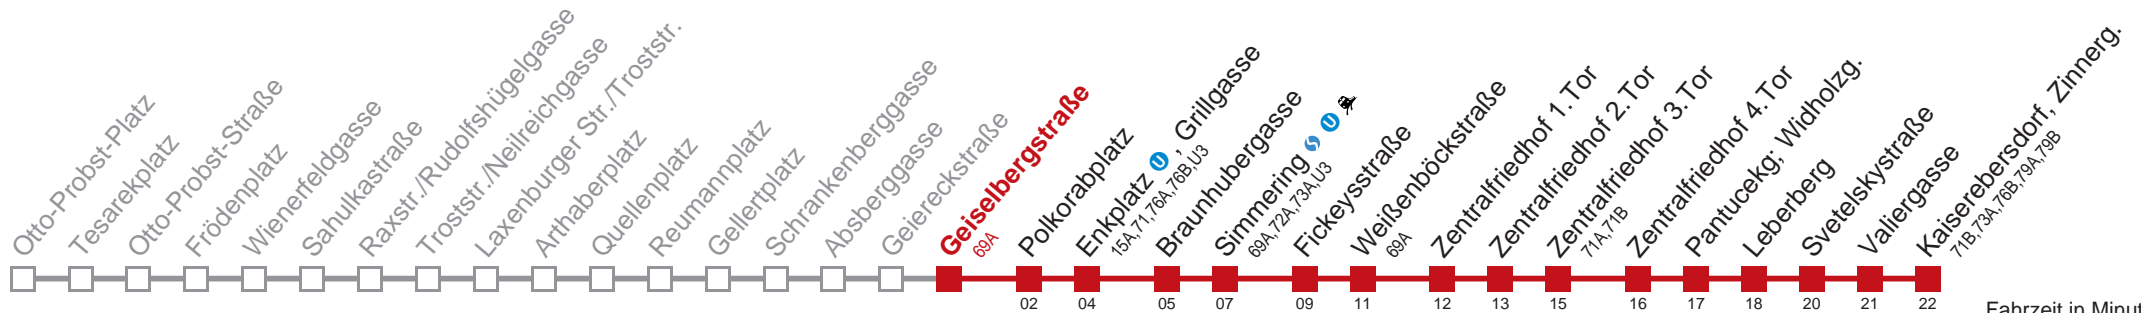

11 Kaiserebersdorf, Zinnerg.

Fahrzeit in Minuten zur Hauptverkehrszeit

Montag-Freitag (Schule)

5	06	17	27	36	44	52	59
6	07	14	22	29	-	-	-
7	-	-	-	Intervall 4' - 6'			
8	-	-	-	-	-	-	-
9	-	-	-	-	-	-	-
10	-	-	-	-	-	-	-
11	-	-	-	-	-	-	-
12	-	-	-	-	-	-	-
13	-	-	-	-	-	-	-
14	-	-	-	-	-	-	-
15	-	-	-	-	-	-	-
16	-	-	-	-	-	-	-
17	-	-	-	-	-	-	57
18	03	09	15	21	27	33	36 39 45 51 57
19	03	09	15	21	26	34	41 49 56
20	04	11	18	25	33	41	51
21	01	11	21	31	36	41	51
22	01	11	21	31	42	57	
23	12	27	42	57			
0	12	27	47				

Montag-Freitag (Ferien)

5	06	17	27	36	44	52	59
6	07	14	22	29	36	43	50 57
7	03	10	16	22	28	34	40 46 52 58
8	04	10	16	22	28	34	40 46 52 58
9	04	10	16	22	28	34	42 49 57
10	04	12	19	27	34	42	49 57
11	04	12	19	27	34	42	49 57
12	04	12	19	27	34	42	49 57
13	04	12	19	27	34	42	49 57
14	04	12	19	27	34	-	-
15	-	-	-	Intervall 6'			
16	-	-	-	-	-	-	-
17	-	-	-	-	-	-	-
18	-	-	-	-	28	35	42 50 57
19	05	12	19	26	34	41	49 56
20	04	11	18	25	33	41	51
21	01	11	21	31	41	51	
22	01	11	21	31	42	57	
23	12	27	42	57			
0	12	27	47				

Samstag

5	17	37	56
6	12	27	42 57
7	12	27	41 51
8	01	11	21 31 41 51
9	01	11	22 32 41 49 56
10	04	11	19 26 34 41 49 56
11	04	11	19 26 34 41 49 56
12	04	11	19 26 34 41 49 56
13	04	11	19 26 34 41 49 56
14	04	11	19 26 34 41 49 56
15	04	11	19 26 34 41 49 56
16	04	11	19 26 34 41 49 56
17	04	11	19 26 34 41 49 56
18	04	12	22 32 42 52
19	02	12	21 31 41 51
20	01	11	21 31 41 51
21	01	11	21 31 41 51
22	01	11	21 31 42 57
23	12	27	42 57
0	12	27	47

Sonn- und Feiertags

5	17	37	56
6	12	27	42 57
7	12	27	42 57
8	12	27	42 57
9	12	27	41 51
10	01	11	21 31 41 51
11	01	11	21 31 41 51
12	01	11	21 31 41 51
13	01	11	21 31 41 51
14	01	11	21 31 41 51
15	01	11	21 31 41 51
16	01	11	21 31 41 51
17	01	11	21 31 41 51
18	01	11	21 31 41 51
19	01	11	21 31 41 51
20	01	11	21 31 41 51
21	01	11	21 31 41 51
22	01	11	21 31 42 57
23	12	27	42 57
0	12	27	47

Am 24.12. Verkehr wie samstags
Am 31.12. durchgehender Linienbetrieb
bis Enkplatz , Grillgasse bis Fickeystraße

Kaufen Sie Ihre Tickets bequem mit der WienMobil-App.
Buy your tickets easily via our WienMobil app.