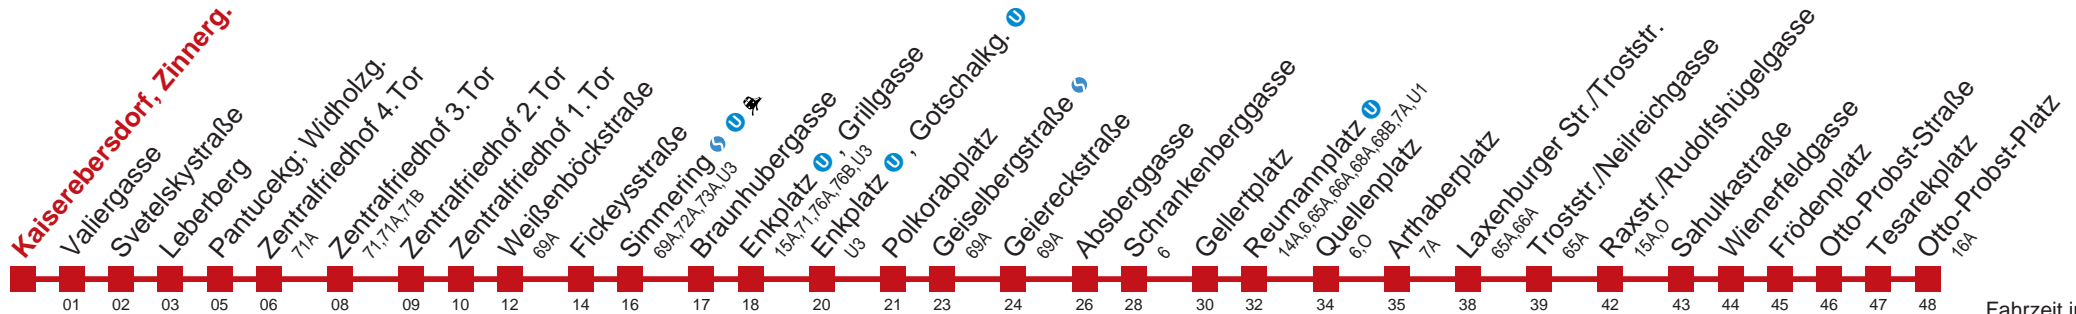

11 Otto-Probst-Platz

Fahrzeit in Minuten zur Hauptverkehrszeit

Montag-Freitag (Schule)

5	34 45 55
6	02 - - Intervall 4' - 6' - - -
7	- - - - - - - - - 59
8	05 06 11 17 18 23 - - - - -
9	- - - - - Intervall 5' - 6' - - -
10	- - - - - - - - - - -
11	- - - - - - - - - - -
12	- - - - - - - - - - -
13	- - - - - - - - - - -
14	- - - - - - - - - - -
15	- - - - - - - - - - -
16	- - - - - - - - - - -
17	- - - 23 29 35 36 41 47 53 59
18	05 06 11 17 23 31 32 38 46 53
19	01 02 08 16 23 25 31 38 46 53 55
20	01 08 16 23 31 40 50 51
21	00 10 20 30 40 50
22	02 05 17 32 34 47
23	02 17 32 38 53
0	16

Montag-Freitag (Ferien)

5	34 45 55
6	02 09 16 23 - - - - -
7	- - - - - Intervall 6' - - - - -
8	- - - - - - - - - - 53
9	01 02 08 16 23 31 32 38 46 53 55
10	01 08 16 23 31 38 46 53
11	01 08 16 23 31 38 46 53
12	01 08 16 23 31 38 46 53
13	01 08 16 23 31 38 46 53 59
14	05 - - - - - Intervall 6' - - - - -
15	- - - - - - - - - - -
16	- - - - - - - - - - -
17	- - - - - 23 31 38 40 46 53
18	01 08 10 16 23 31 32 38 46 53
19	01 08 16 23 31 38 46 53 55
20	01 08 16 23 31 40 50 51
21	00 10 20 30 40 50
22	02 05 17 32 34 47
23	02 17 32 38 53
0	16

Samstag

5	
6	
7	00 10 20 30 40 50
8	00 10 20 30 40 50
9	00 08 16 23 31 38 46 53
10	01 08 16 23 31 38 46 53
11	01 08 16 23 31 38 46 53
12	01 08 16 23 31 38 46 53
13	01 08 16 23 31 38 46 53
14	01 08 16 23 31 38 46 53
15	01 08 16 23 31 38 46 53
16	01 08 16 23 31 38 46 53
17	01 08 16 23 31 40 50 51
18	00 10 20 21 30 40 50
19	00 10 20 30 40 50
20	00 10 20 30 40 50
21	00 10 20 30 40 50
22	02 05 17 32 34 47
23	02 17 32 38 53
0	16

Sonn- und Feiertags

5	
6	
7	
8	
9	30 40 50
10	00 10 20 30 40 50
11	00 10 20 30 40 50
12	00 10 20 30 40 50
13	00 10 20 30 40 50
14	00 10 20 30 40 50
15	00 10 20 30 40 50
16	00 10 20 30 40 50
17	00 10 20 30 40 50
18	00 10 20 30 40 50
19	00 10 20 30 40 50
20	00 10 20 30 40 50
21	00 10 20 30 40 50
22	02 05 17 32 34 47
23	02 17 32 38 53
0	16

Am 24.12. Verkehr wie samstags
Am 31.12. durchgehender Linienbetrieb
☐ bis Fickeysstraße

Kaufen Sie Ihre Tickets bequem mit der WienMobil-App.
Buy your tickets easily via our WienMobil app.

Auskunft Servicetelefon 01/7909 100
Änderungen vorbehalten