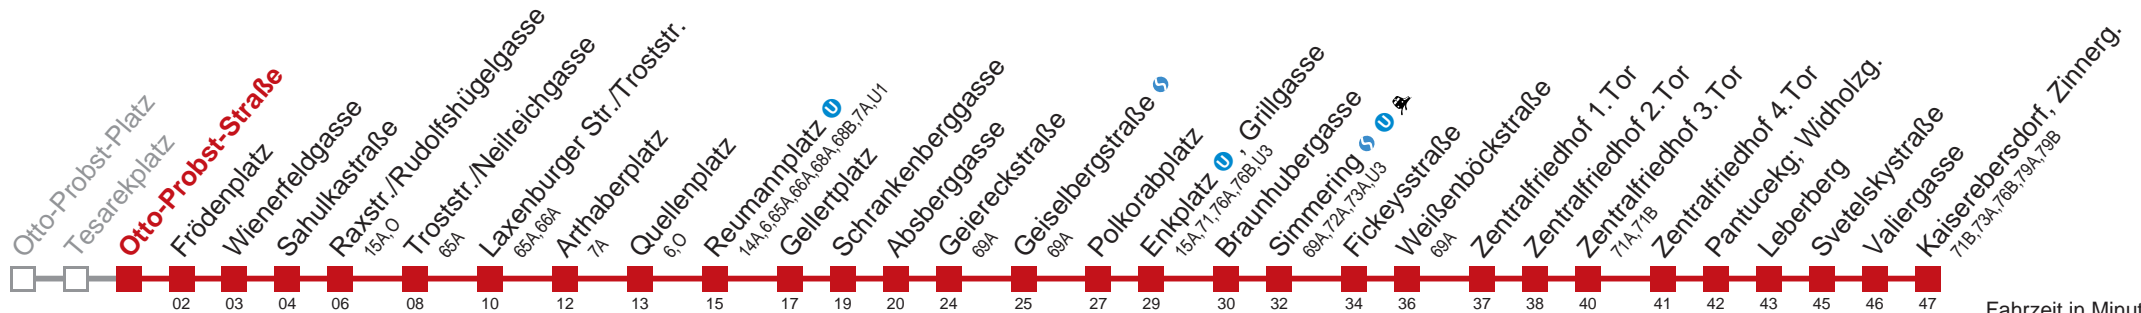

11 Kaiserebersdorf, Zinnerg.

Fahrzeit in Minuten zur Hauptverkehrszeit

Montag-Freitag (Schule)

4	54
5	03 12 20 27 35 42 50 57
6	05 - - Intervall 4' - 6' - - -
7	- - - - - - - - - 57
8	03 05 09 15 17 21 - - - -
9	- - - - - Intervall 5' - 6' - - -
10	- - - - - - - - - - -
11	- - - - - - - - - - -
12	- - - - - - - - - - -
13	- - - - - - - - - - -
14	- - - - - - - - - - -
15	- - - - - - - - - - -
16	- - - - - - - - - - -
17	- - - - - 32 38 40 44 50 56
18	02 08 11 14 20 26 32 38 44 50 56
19	02 09 17 24 32 33 39 47 54
20	02 09 17 27 37 39 47 57
21	07 12 17 27 37 47 57
22	07 09 19 34 39 49
23	04 19 34 49
0	04 24 40
1	03

Montag-Freitag (Ferien)

4	54
5	03 12 20 27 35 42 50 57
6	05 12 19 26 33 - - - - -
7	- - - - - Intervall 6' - - - - -
8	- - - - - - - - - - - 57
9	03 10 17 19 25 32 40 47 55
10	02 10 17 25 32 40 47 55
11	02 10 17 25 32 40 47 55
12	02 10 17 25 32 40 47 55
13	02 10 17 25 32 40 47 55
14	02 09 - - - - - - - - -
15	- - - - - Intervall 6' - - - - -
16	- - - - - - - - - - -
17	- - - - - - - - - - - 57
18	03 10 17 25 32 40 47 55
19	02 09 17 24 32 33 39 47 54
20	02 09 17 27 37 39 47 57
21	07 09 17 27 37 47 57
22	07 09 19 34 39 49
23	04 19 34 49
0	04 24 40
1	03

Samstag

4	54
5	14 33 49
6	04 19 34 49
7	04 17 27 37 47 57
8	07 17 27 37 47 57
9	07 17 24 32 39 47 54
10	02 09 17 24 32 39 47 54
11	02 09 17 24 32 39 47 54
12	02 09 17 24 32 39 47 54
13	02 09 17 24 32 39 47 54
14	02 09 17 24 32 39 47 54
15	02 09 17 24 32 39 47 54
16	02 09 17 24 32 39 47 54
17	02 09 17 24 32 39 47 57
18	07 17 19 27 37 47 57
19	07 17 27 37 47 57
20	07 17 27 37 47 57
21	07 17 27 37 47 57
22	07 09 19 34 39 49
23	04 19 34 49
0	04 24 40
1	03

Sonn- und Feiertags

4	54
5	14 33 49
6	04 19 34 49
7	04 19 34 49
8	04 19 34 49
9	04 17 27 37 47 57
10	07 17 27 37 47 57
11	07 17 27 37 47 57
12	07 17 27 37 47 57
13	07 17 27 37 47 57
14	07 17 27 37 47 57
15	07 17 27 37 47 57
16	07 17 27 37 47 57
17	07 17 27 37 47 57
18	07 17 27 37 47 57
19	07 17 27 37 47 57
20	07 17 27 37 47 57
21	07 17 27 37 47 57
22	07 09 19 34 39 49
23	04 19 34 49
0	04 24 40
1	03

Am 24.12. Verkehr wie samstags

Am 31.12. durchgehender Linienbetrieb

□ bis Quellenplatz   ■ bis Enkplatz   ● bis Fickeysstraße

Kaufen Sie Ihre Tickets bequem mit der WienMobil-App.
Buy your tickets easily via our WienMobil app.