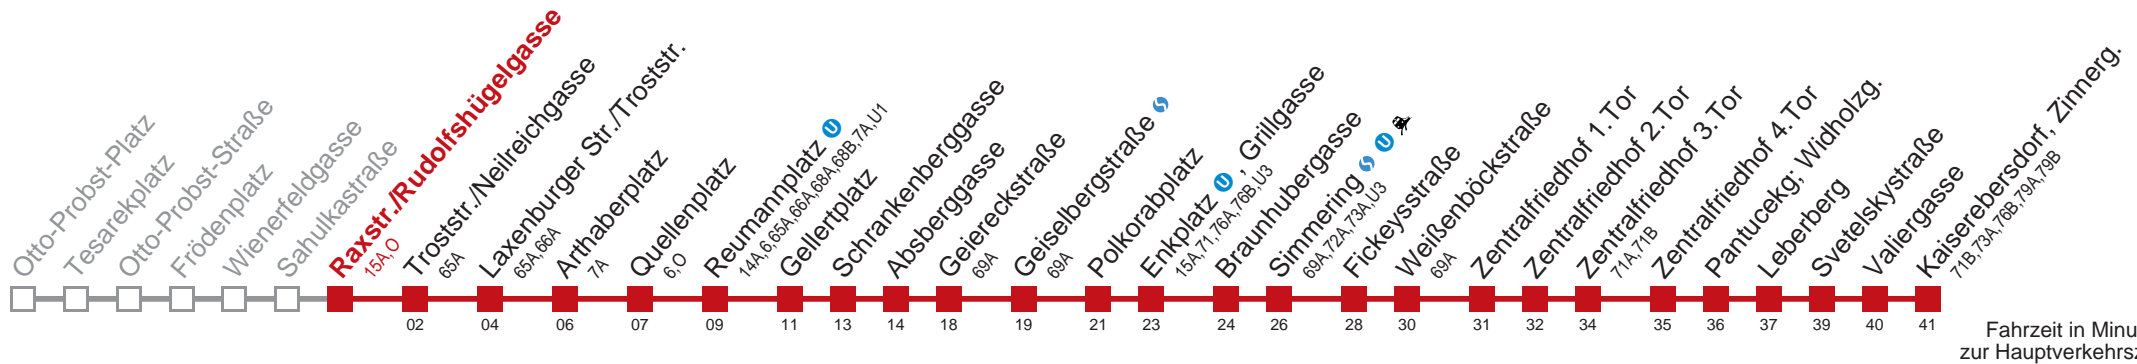

11 Kaiserebersdorf, Zinnerg.

Montag-Freitag (Schule)

4	59
5	09 18 26 33 41 48 56
6	03 11 17 23 29 35 41 46 51 56
7	01 06 11 16 21 25 29 33 37 42 47 52 57
8	03 09 11 15 21 23 27 - - - - -
9	- - - - - Intervall 5' - 6' - - - - -
10	- - - - -
11	- - - - -
12	- - - - -
13	- - - - -
14	- - - - -
15	- - - - -
16	- - - - -
17	- - - - - 38 44 46 50 56
18	02 08 14 17 20 26 32 38 44 50 56
19	02 08 15 23 30 38 39 45 53
20	00 07 15 23 33 43 44 53
21	03 13 18 23 33 43 53
22	03 13 14 24 39 44 54
23	09 24 39 54
0	09 29 45
1	08

Montag-Freitag (Ferien)

4	59
5	09 18 26 33 41 48 56
6	03 11 18 25 32 39 - - - - -
7	- - - Intervall 6' - - - - -
8	- - - - - - - - - 57
9	03 09 16 23 25 31 38 46 53
10	01 08 16 23 31 38 46 53
11	01 08 16 23 31 38 46 53
12	01 08 16 23 31 38 46 53
13	01 08 16 23 31 38 46 53
14	01 08 15 - - - - -
15	- - - Intervall 6' - - - - -
16	- - - - -
17	- - - - - - - - - 57
18	03 09 16 23 31 38 46 53
19	01 08 15 23 30 38 39 45 53
20	00 07 15 23 33 43 44 53
21	03 13 14 23 33 43 53
22	03 13 14 24 39 44 54
23	09 24 39 54
0	09 29 45
1	08

Samstag

4	59
5	19 38 54
6	09 24 39 54
7	09 23 33 43 53
8	03 13 23 33 43 53
9	03 13 23 30 38 45 53
10	00 08 15 23 30 38 45 53
11	00 08 15 23 30 38 45 53
12	00 08 15 23 30 38 45 53
13	00 08 15 23 30 38 45 53
14	00 08 15 23 30 38 45 53
15	00 08 15 23 30 38 45 53
16	00 08 15 23 30 38 45 53
17	00 08 15 23 30 38 45 53
18	03 13 23 25 33 43 53
19	03 13 23 33 43 53
20	03 13 23 33 43 53
21	03 13 23 33 43 53
22	03 13 14 24 39 44 54
23	09 24 39 54
0	09 29 45
1	08

Sonn- und Feiertags

4	59
5	19 38 54
6	09 24 39 54
7	09 24 39 54
8	09 24 39 54
9	09 23 33 43 53
10	03 13 23 33 43 53
11	03 13 23 33 43 53
12	03 13 23 33 43 53
13	03 13 23 33 43 53
14	03 13 23 33 43 53
15	03 13 23 33 43 53
16	03 13 23 33 43 53
17	03 13 23 33 43 53
18	03 13 23 33 43 53
19	03 13 23 33 43 53
20	03 13 23 33 43 53
21	03 13 23 33 43 53
22	03 13 14 24 39 44 54
23	09 24 39 54
0	09 29 45
1	08

Am 24.12. Verkehr wie samstags

Am 31.12. durchgehender Linienbetrieb

□ bis Quellenplatz   ■ bis Enkplatz , Grillgasse   ■ bis Fickesstraße

Kaufen Sie Ihre Tickets bequem mit der WienMobil-App.
Buy your tickets easily via our WienMobil app.

Auskunft Servicetelefon 01/7909 100

Änderungen vorbehalten