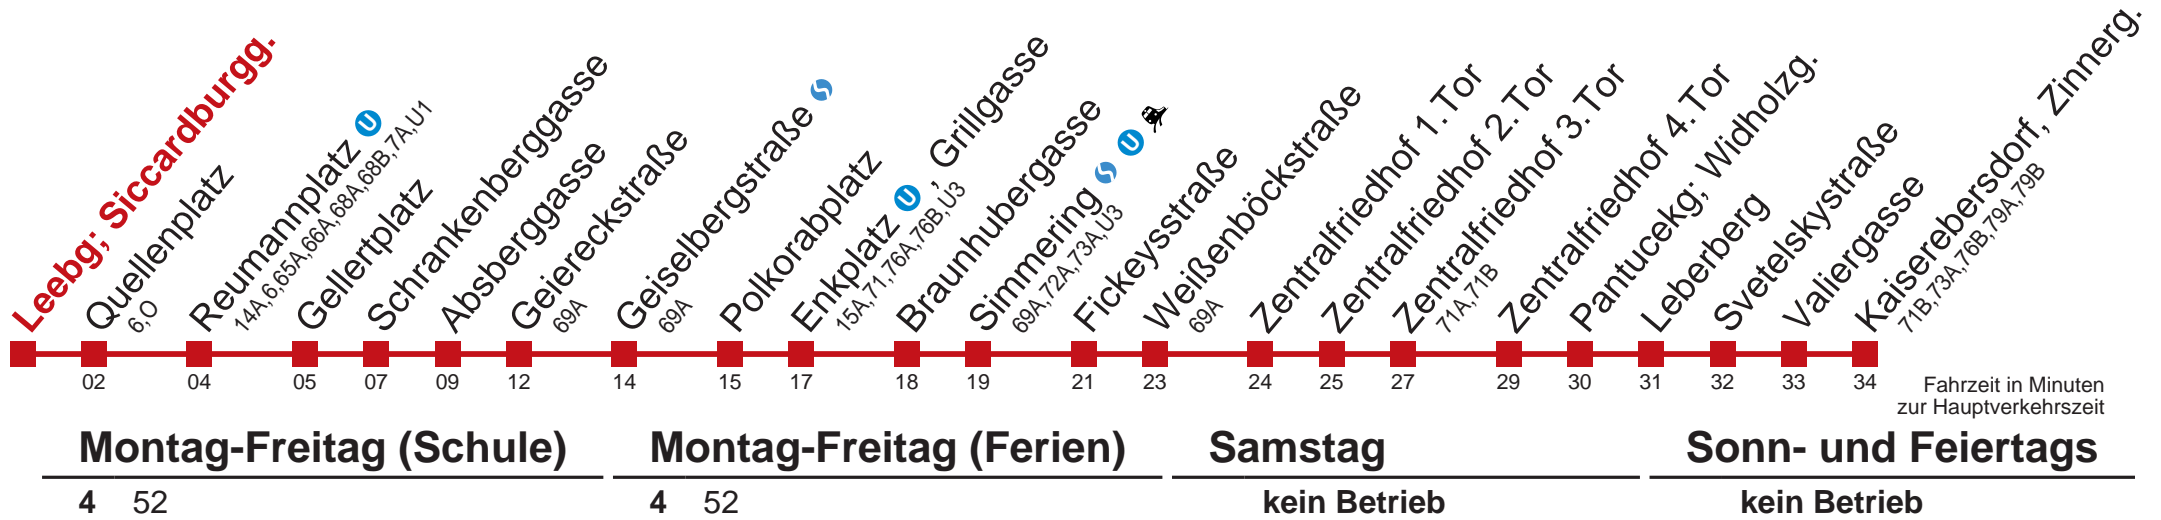

11 Kaiserebersdorf, Zinnerg.

Am 24.12. Verkehr wie samstags
Am 31.12. durchgehender Linienbetrieb

Kaufen Sie Ihre Tickets bequem mit der WienMobil-App.
Buy your tickets easily via our WienMobil app.

Auskunft Servicetelefon 01/7909 100
Änderungen vorbehalten