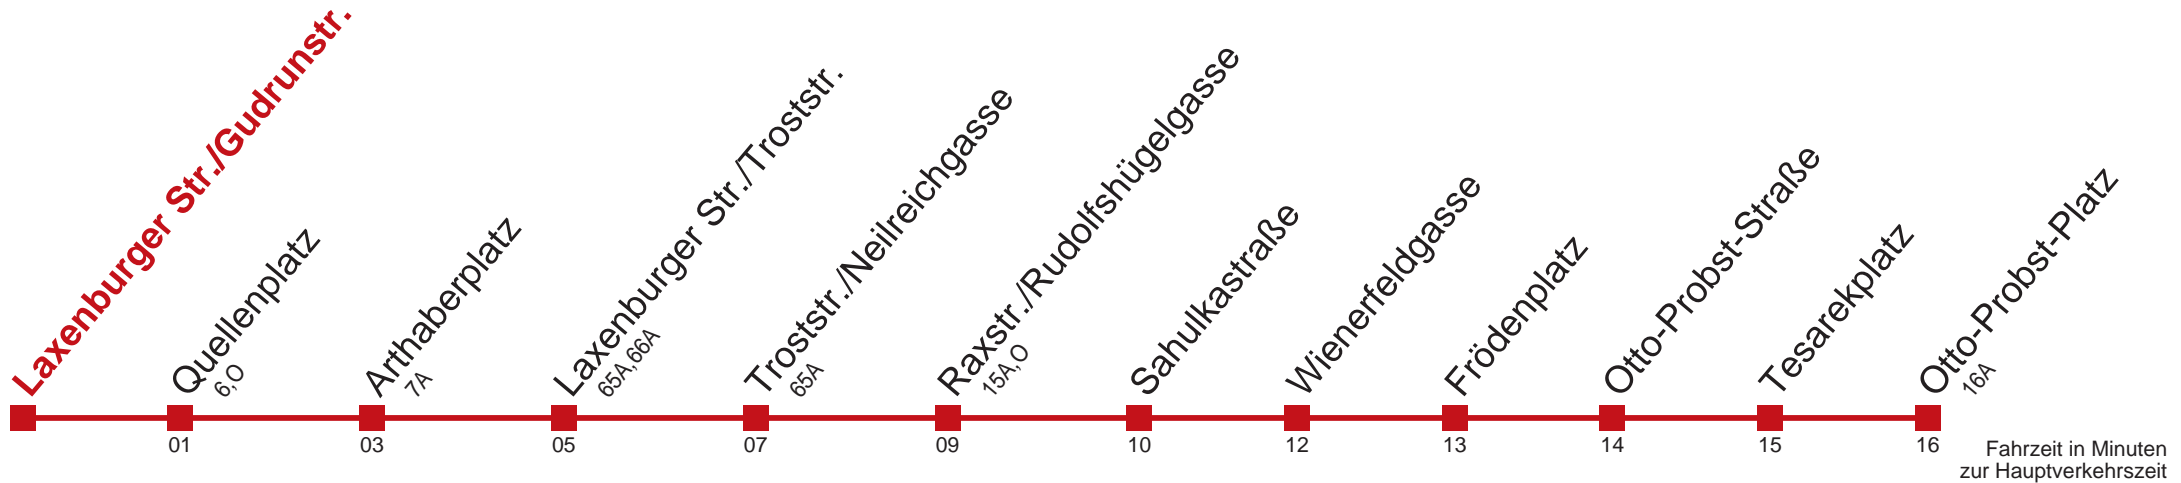

11 Otto-Probst-Platz

Fahrzeit in Minuten zur Hauptverkehrszeit

Montag-Freitag (Schule)

4	34 43 52
5	00 12 46
6	
7	
8	
9	
10	
11	
12	
13	22 52
14	

Montag-Freitag (Ferien)

4	34 43 52
5	00 12
6	43
7	
8	
9	
10	
11	
12	
13	
14	14

Samstag

4	34 54
5	
6	53
7	22
8	
9	04
10	
11	
12	
13	
14	

Sonn- und Feiertags

4	34 54
5	
6	
7	
8	53
9	22
10	
11	
12	
13	
14	

Am 24.12. Verkehr wie samstags
Am 31.12. durchgehender Linienbetrieb

Kaufen Sie Ihre Tickets bequem mit der WienMobil-App.
Buy your tickets easily via our WienMobil app.

Auskunft Servicetelefon 01/7909 100
Änderungen vorbehalten