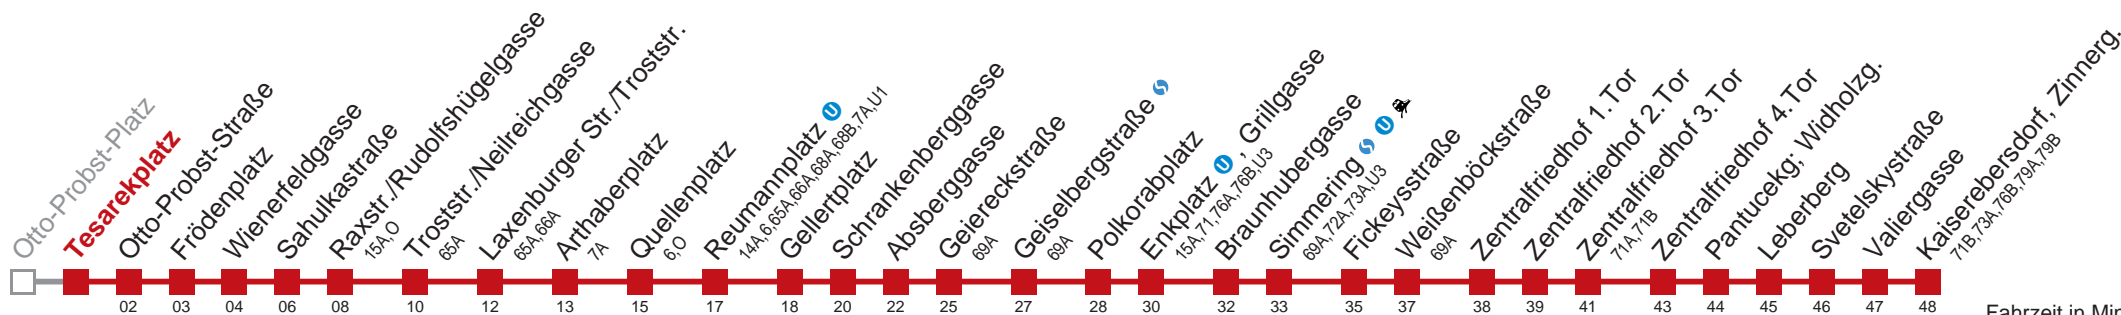

11 Kaiserebersdorf, Zinnerg.

Fahrzeit in Minuten zur Hauptverkehrszeit

Montag-Freitag (Schule)

4	53
5	02 11 19 26 34 41 49 56
6	04 - - Intervall 4' - 6' - - -
7	- - - - - - - - - 56
8	02 03 08 14 15 20 - - - -
9	- - - - - - - - - Intervall 5' - 6' - - -
10	- - - - - - - - - - - -
11	- - - - - - - - - - - -
12	- - - - - - - - - - - -
13	- - - - - - - - - - - -
14	- - - - - - - - - - - -
15	- - - - - - - - - - - -
16	- - - - - - - - - - - -
17	- - - - - - 31 37 38 43 49 55
18	01 07 10 13 19 25 31 37 43 49 55
19	01 08 16 23 31 32 38 46 53
20	01 08 16 26 36 38 46 56
21	06 11 16 26 36 46 56
22	06 08 18 33 38 48
23	03 18 33 48
0	03 23 39
1	02

Montag-Freitag (Ferien)

4	53
5	02 11 19 26 34 41 49 56
6	04 11 18 25 32 - - - - -
7	- - - - - - - - - - - -
8	- - - - - - - - - - - 56
9	02 08 16 17 23 31 38 46 53
10	01 08 16 23 31 38 46 53
11	01 08 16 23 31 38 46 53
12	01 08 16 23 31 38 46 53
13	01 08 16 23 31 38 46 53
14	01 08 - - - - - - - - -
15	- - - - - - - - - - - -
16	- - - - - - - - - - - -
17	- - - - - - - - - - - 56
18	02 08 16 23 31 38 46 53
19	01 08 16 23 31 32 38 46 53
20	01 08 16 26 36 38 46 56
21	06 08 16 26 36 46 56
22	06 08 18 33 38 48
23	03 18 33 48
0	03 23 39
1	02

Samstag

4	53
5	13 32 48
6	03 18 33 48
7	03 16 26 36 46 56
8	06 16 26 36 46 56
9	06 16 23 31 38 46 53
10	01 08 16 23 31 38 46 53
11	01 08 16 23 31 38 46 53
12	01 08 16 23 31 38 46 53
13	01 08 16 23 31 38 46 53
14	01 08 16 23 31 38 46 53
15	01 08 16 23 31 38 46 53
16	01 08 16 23 31 38 46 53
17	01 08 16 23 31 38 46 56
18	06 16 18 26 36 46 56
19	06 16 26 36 46 56
20	06 16 26 36 46 56
21	06 16 26 36 46 56
22	06 08 18 33 38 48
23	03 18 33 48
0	03 23 39
1	02

Sonn- und Feiertags

4	53
5	13 32 48
6	03 18 33 48
7	03 18 33 48
8	03 18 33 48
9	03 16 26 36 46 56
10	06 16 26 36 46 56
11	06 16 26 36 46 56
12	06 16 26 36 46 56
13	06 16 26 36 46 56
14	06 16 26 36 46 56
15	06 16 26 36 46 56
16	06 16 26 36 46 56
17	06 16 26 36 46 56
18	06 16 26 36 46 56
19	06 16 26 36 46 56
20	06 16 26 36 46 56
21	06 16 26 36 46 56
22	06 08 18 33 38 48
23	03 18 33 48
0	03 23 39
1	02

Am 24.12. Verkehr wie samstags

Am 31.12. durchgehender Linienbetrieb

□ bis Quellenplatz   ■ bis Enkplatz   ● bis Fickeysstraße

Kaufen Sie Ihre Tickets bequem mit der WienMobil-App. Buy your tickets easily via our WienMobil app.