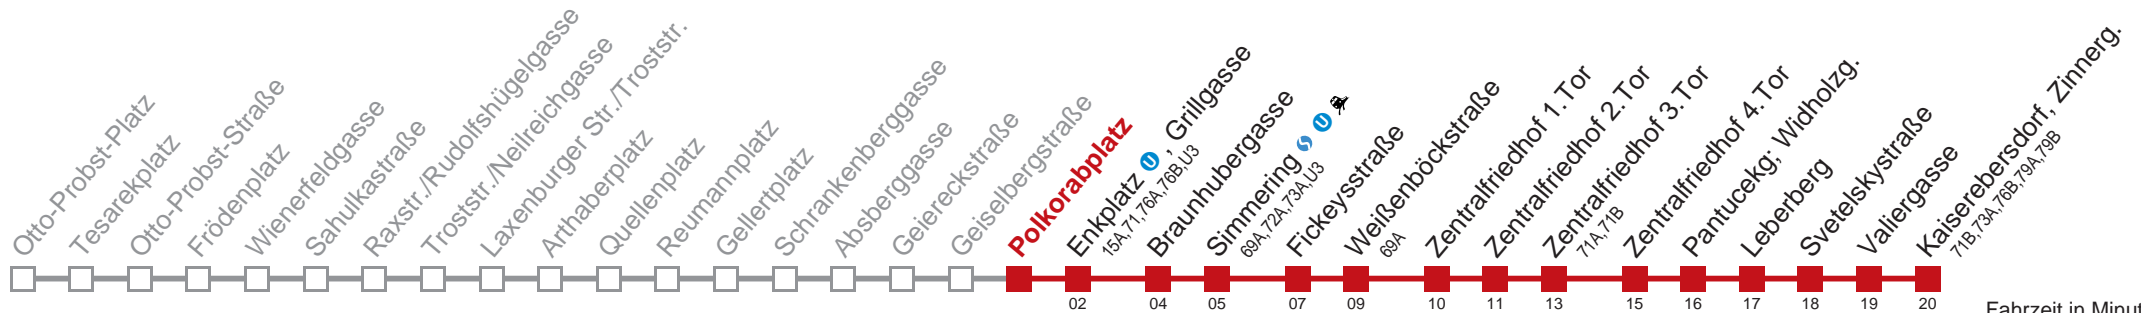

11 Kaiserebersdorf, Zinnerg.

Fahrzeit in Minuten zur Hauptverkehrszeit

Montag-Freitag (Schule)

5	07 19 29 38 46 53
6	01 08 16 23 31 - - - - -
7	- - - Intervall 4' - 6' - - -
8	- - - - - - - - - - -
9	- - - - - - - - - - -
10	- - - - - - - - - - -
11	- - - - - - - - - - -
12	- - - - - - - - - - -
13	- - - - - - - - - - -
14	- - - - - - - - - - -
15	- - - - - - - - - - -
16	- - - - - - - - - - -
17	- - - - - - - - - 59
18	05 11 17 23 29 35 38 41 47 53 59
19	05 11 16 22 28 35 43 50 58
20	05 13 20 27 34 42 52
21	02 12 22 32 37 42 52
22	02 12 22 32 44 59
23	14 29 44 59
0	14 29 49

Montag-Freitag (Ferien)

5	07 19 29 38 46 53
6	01 08 16 23 31 38 45 52 59
7	05 11 17 23 30 36 42 48 54
8	00 06 12 18 24 30 36 42 48 54
9	00 06 11 17 23 29 36 43 51 58
10	06 13 21 28 36 43 51 58
11	06 13 21 28 36 43 51 58
12	06 13 21 28 36 43 51 58
13	06 13 21 28 36 43 51 58
14	06 13 21 28 35 41 47 53 59
15	05 12 - - - - - - - - -
16	- - - Intervall 6' - - -
17	- - - - - - - - - - -
18	- - - - - - - 36 44 51 59
19	06 13 21 28 35 43 50 58
20	05 13 20 27 34 42 52
21	02 12 22 32 42 52
22	02 12 22 32 44 59
23	14 29 44 59
0	14 29 49

Samstag

5	19 39 58
6	14 29 44 59
7	14 29 42 52
8	02 12 22 32 42 52
9	02 12 23 33 43 50 58
10	05 13 20 28 35 43 50 58
11	05 13 20 28 35 43 50 58
12	05 13 20 28 35 43 50 58
13	05 13 20 28 35 43 50 58
14	05 13 20 28 35 43 50 58
15	05 13 20 28 35 43 50 58
16	05 13 20 28 35 43 50 58
17	05 13 20 28 35 43 50 58
18	05 13 23 33 43 53
19	03 13 22 32 42 52
20	02 12 22 32 42 52
21	02 12 22 32 42 52
22	02 12 22 32 44 59
23	14 29 44 59
0	14 29 49

Sonn- und Feiertags

5	19 39 58
6	14 29 44 59
7	14 29 44 59
8	14 29 44 59
9	14 29 42 52
10	02 12 22 32 42 52
11	02 12 22 32 42 52
12	02 12 22 32 42 52
13	02 12 22 32 42 52
14	02 12 22 32 42 52
15	02 12 22 32 42 52
16	02 12 22 32 42 52
17	02 12 22 32 42 52
18	02 12 22 32 42 52
19	02 12 22 32 42 52
20	02 12 22 32 42 52
21	02 12 22 32 42 52
22	02 12 22 32 44 59
23	14 29 44 59
0	14 29 49

Am 24.12. Verkehr wie samstags
Am 31.12. durchgehender Linienbetrieb
□ bis Enkplatz , Grillgasse bis Fickeystraße