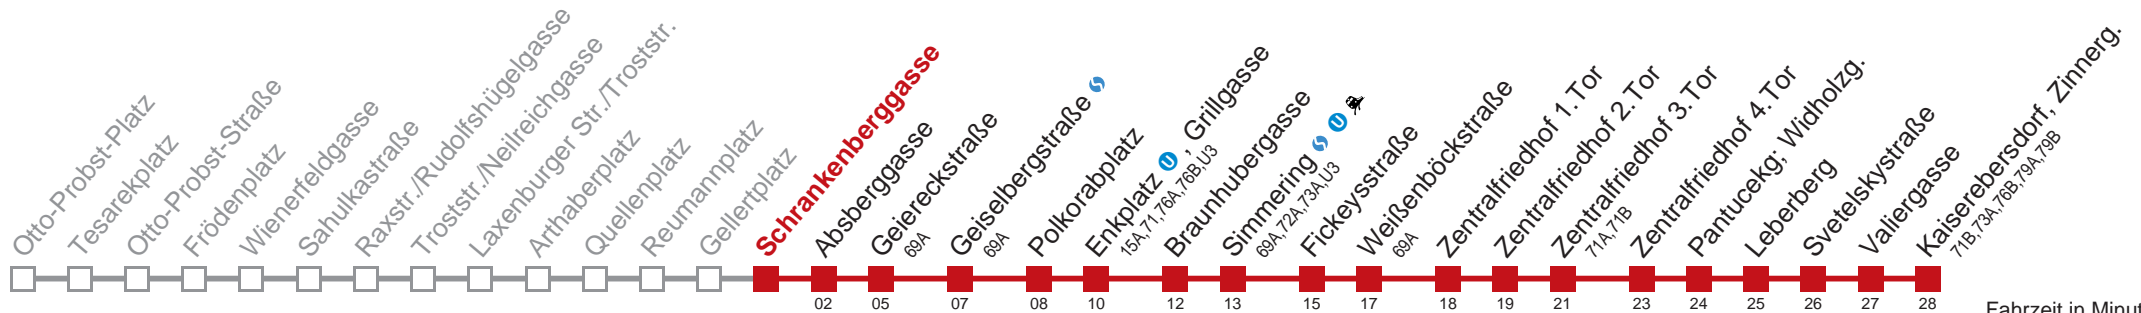

11 Kaiserebersdorf, Zinnerg.

Fahrzeit in Minuten zur Hauptverkehrszeit

Montag-Freitag (Schule)

4	59
5	11 21 30 38 45 53
6	00 08 15 23 - - - - -
7	- - - Intervall 4' - 6' - - - - -
8	- - - - - - - - - - -
9	- - - - - - - - - - -
10	- - - - - - - - - - -
11	- - - - - - - - - - -
12	- - - - - - - - - - -
13	- - - - - - - - - - -
14	- - - - - - - - - - -
15	- - - - - - - - - - -
16	- - - - - - - - - - -
17	- - - - - - - - - - -
18	- - - 27 30 33 39 45 51 57
19	03 08 14 20 27 35 42 50 57
20	05 12 19 26 34 44 54
21	04 14 24 29 34 44 54
22	04 14 24 36 51
23	06 21 36 51
0	06 21 41

Montag-Freitag (Ferien)

4	59
5	11 21 30 38 45 53
6	00 08 15 23 30 37 44 51 57
7	03 09 15 22 28 34 40 46 52 58
8	04 10 16 22 28 34 40 46 52 58
9	03 09 15 21 28 35 43 50 58
10	05 13 20 28 35 43 50 58
11	05 13 20 28 35 43 50 58
12	05 13 20 28 35 43 50 58
13	05 13 20 28 35 43 50 58
14	05 13 20 27 33 39 45 51 57
15	04 - - Intervall 6' - - -
16	- - - - - - - - - - -
17	- - - - - - - - - - -
18	- - - - - 28 36 43 51 58
19	05 13 20 27 35 42 50 57
20	05 12 19 26 34 44 54
21	04 14 24 34 44 54
22	04 14 24 36 51
23	06 21 36 51
0	06 21 41

Samstag

4	
5	11|31|50
6	06|21|36|51
7	06 21 34 44 54
8	04 14 24 34 44 54
9	04 15 25 35 42 50 57
10	05 12 20 27 35 42 50 57
11	05 12 20 27 35 42 50 57
12	05 12 20 27 35 42 50 57
13	05 12 20 27 35 42 50 57
14	05 12 20 27 35 42 50 57
15	05 12 20 27 35 42 50 57
16	05 12 20 27 35 42 50 57
17	05 12 20 27 35 42 50 57
18	05 15 25 35 45 55
19	05 14 24 34 44 54
20	04 14 24 34 44 54
21	04 14 24 34 44 54
22	04 14 24 36 51
23	06 21 36 51
0	06 21 41

Sonn- und Feiertags

4	
5	11|31|50
6	06|21|36|51
7	06|21|36|51
8	06|21|36|51
9	06 21 34 44 54
10	04 14 24 34 44 54
11	04 14 24 34 44 54
12	04 14 24 34 44 54
13	04 14 24 34 44 54
14	04 14 24 34 44 54
15	04 14 24 34 44 54
16	04 14 24 34 44 54
17	04 14 24 34 44 54
18	04 14 24 34 44 54
19	04 14 24 34 44 54
20	04 14 24 34 44 54
21	04 14 24 34 44 54
22	04 14 24 36 51
23	06 21 36 51
0	06 21 41

Am 24.12. Verkehr wie samstags
Am 31.12. durchgehender Linienbetrieb
□ bis Enkplatz, Grillgasse   ■ bis Fickeysstraße

Kaufen Sie Ihre Tickets bequem mit der WienMobil-App.
Buy your tickets easily via our WienMobil app.