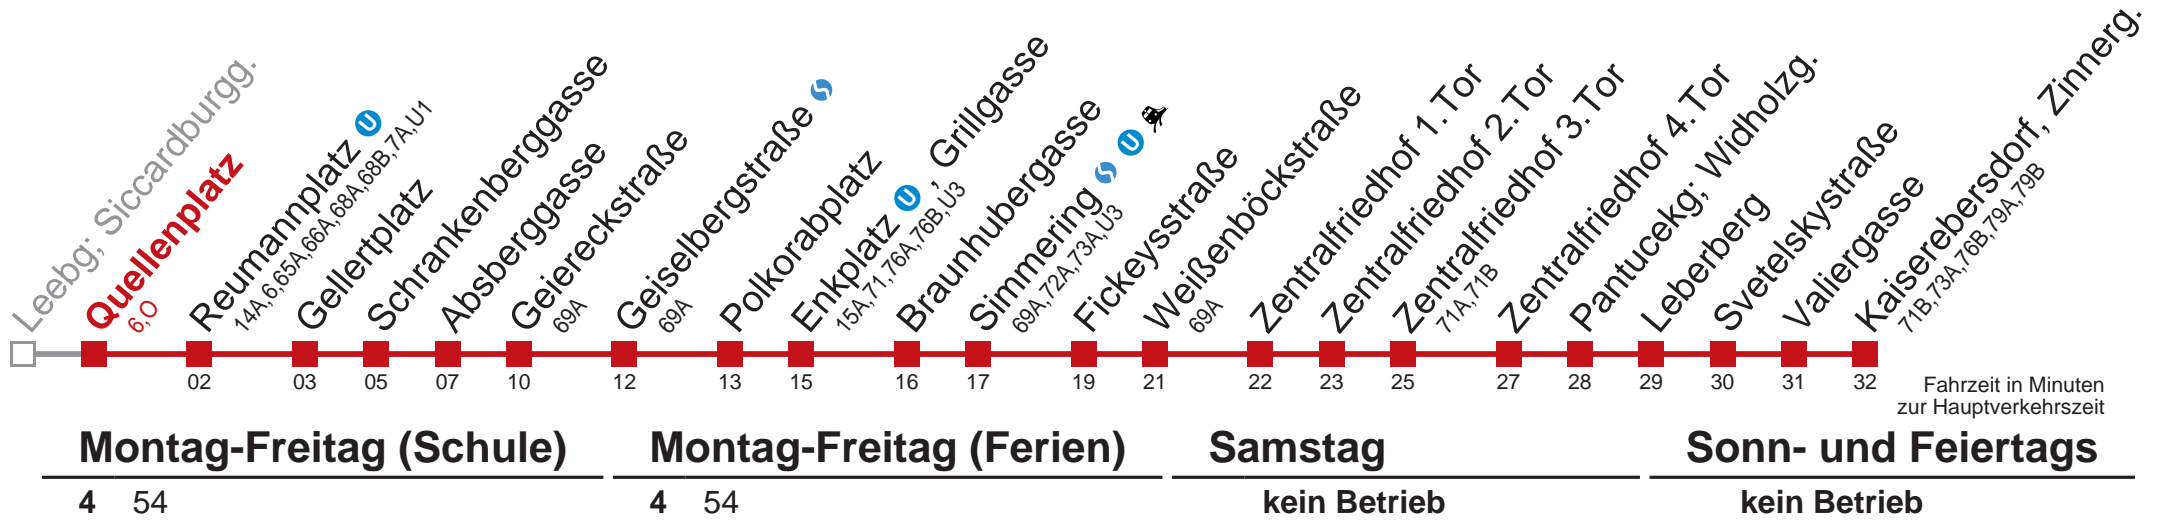

11 Kaiserebersdorf, Zinnerg.

Am 24.12. Verkehr wie samstags
Am 31.12. durchgehender Linienbetrieb

Kaufen Sie Ihre Tickets bequem mit der WienMobil-App.
Buy your tickets easily via our WienMobil app.