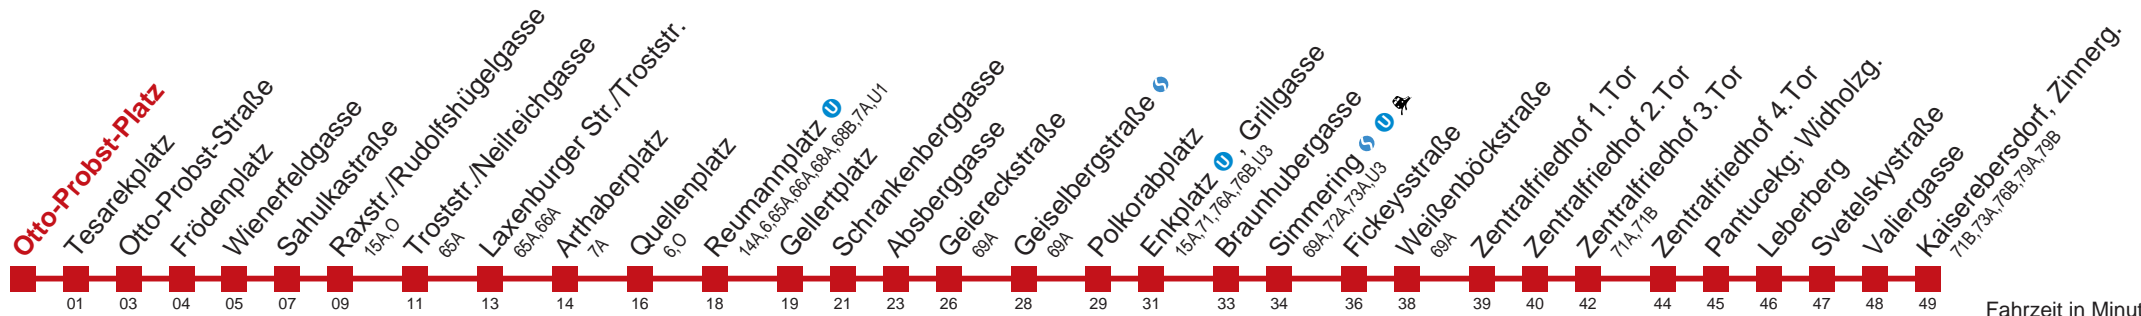

11 Kaiserebersdorf, Zinnerg.

Fahrzeit in Minuten zur Hauptverkehrszeit

Montag-Freitag (Schule)

4	52
5	01 10 18 25 33 40 48 55
6	03 - - Intervall 4' - 6' - - -
7	- - - - - - - - - 55
8	01 02 07 13 14 19 - - - -
9	- - - - - - - - - Intervall 5' - 6' - - -
10	- - - - - - - - - - - - -
11	- - - - - - - - - - - - -
12	- - - - - - - - - - - - -
13	- - - - - - - - - - - - -
14	- - - - - - - - - - - - -
15	- - - - - - - - - - - - -
16	- - - - - - - - - - - - -
17	- - - - - - 30 36 37 42 48 54
18	00 06 09 12 18 24 30 36 42 48 54
19	00 07 15 22 30 31 37 45 52
20	00 07 15 25 35 37 45 55
21	05 10 15 25 35 45 55
22	05 07 17 32 37 47
23	02 17 32 47
0	02 22 38
1	01