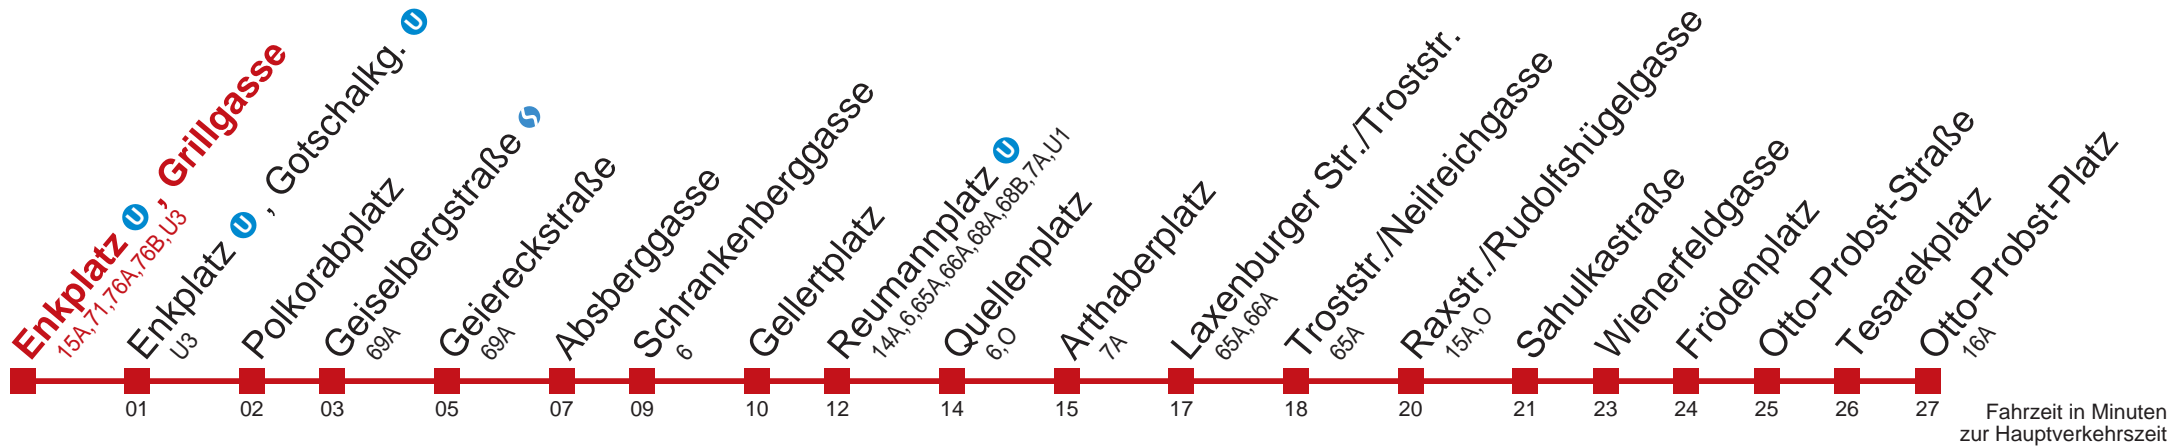

11 Otto-Probst-Platz

Montag-Freitag (Schule)

Montag-Freitag (Ferien)

Samstag

Sonn- und Feiertags

kein Betrieb

kein Betrieb

5 33 48
6 03 18
7
8

5 33 48
6 03 18 33 48
7 03 18 33 48
8 03 18 33 48

Am 24.12. Verkehr wie samstags
Am 31.12. durchgehender Linienbetrieb

Kaufen Sie Ihre Tickets bequem mit der WienMobil-App.
Buy your tickets easily via our WienMobil app.

Auskunft Servicetelefon 01/7909 100
Änderungen vorbehalten