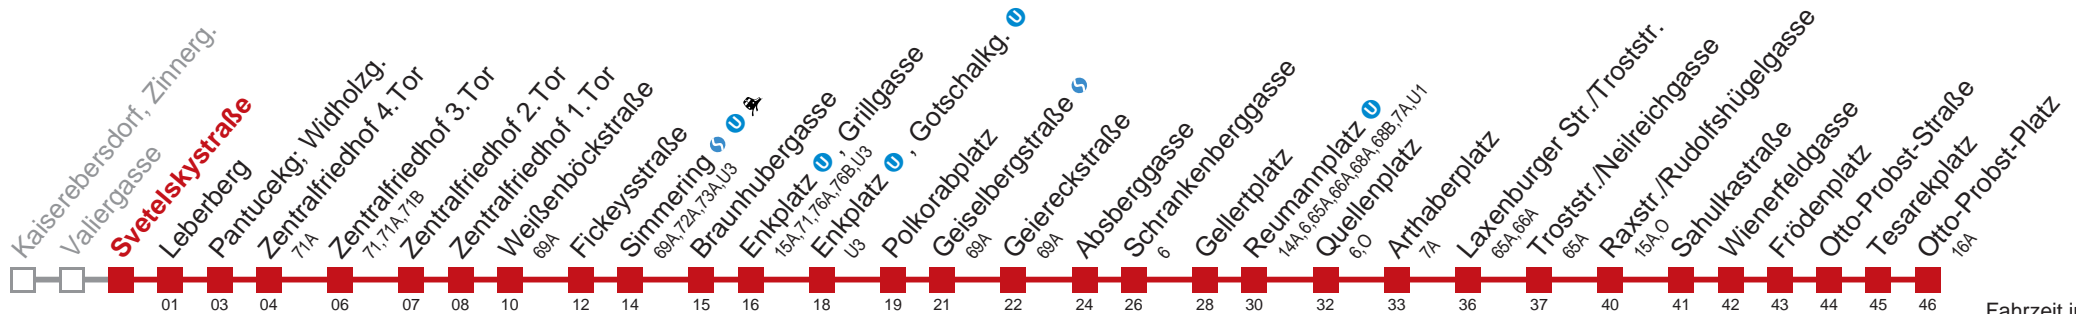

Am 24.12. Verkehr wie samstags
 Am 31.12. durchgehender Linienbetrieb
 □ bis Fickeysstraße

Kaufen Sie Ihre Tickets bequem mit der WienMobil-App.
 Buy your tickets easily via our WienMobil app.

11 Otto-Probst-Platz