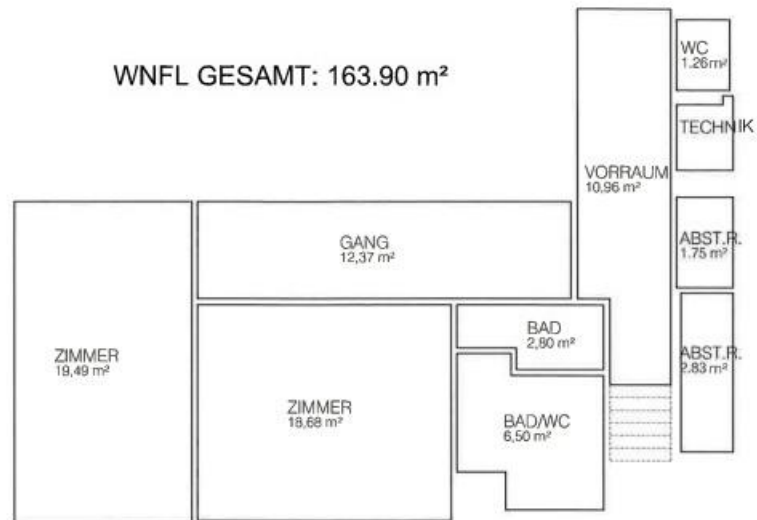

WNFL GESAMT: 163.90 m<sup>2</sup>

1. DG

2. DG

Für die Richtigkeit der Angaben wird keine Gewähr geleistet!