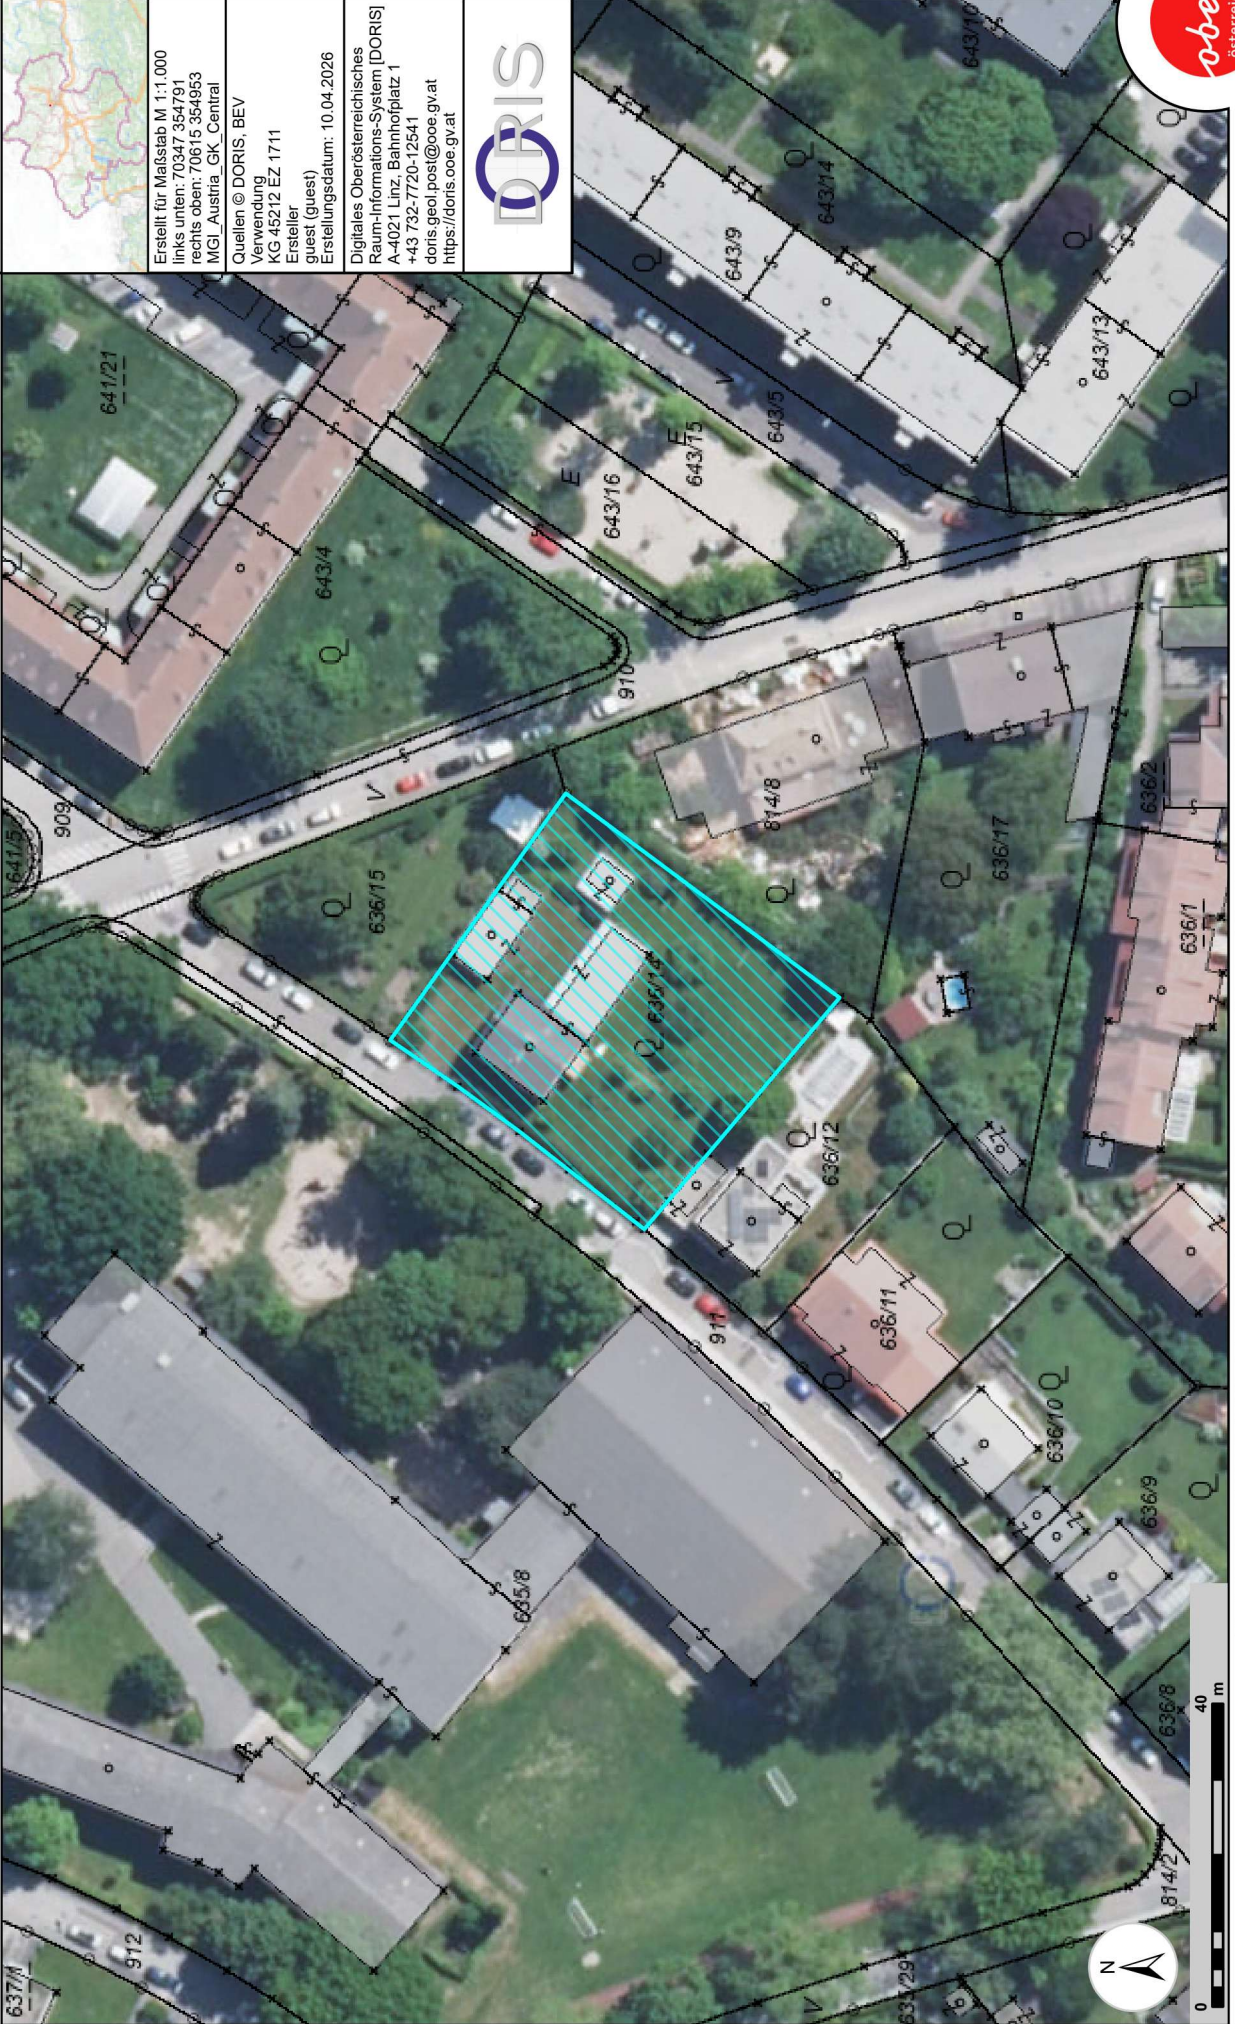

Erstellt für Maßstab M 1:1.000
links unten: 70347 354791
rechts oben: 70615 354953
MGI_Austria_GK_Central

Quellen © DORIS, BEV
Verwendung
KG 45212 EZ 1711
Ersteller
guest (Guest)
Erstellungsdatum: 10.04.2026

Digitales Oberösterreichisches
Raum-Informationssystem [DORIS]
A-4021 Linz, Bannhofsplatz 1
+43 732-7720-12541
doris.geol.post@ooe.gv.at
<https://doris.ooe.gv.at>

DORIS

Für die inhaltliche Richtigkeit, Vollständigkeit oder für Fehlerfreiheit der Landkarte schließt das Land Oberösterreich eine Gewähr aus und übernimmt keine Haftung jeglicher Art. Des Weiteren ist die Haftung für Folgeschäden, die aus der unsachgemäßen und falschen Interpretation der Inhalte resultieren, ausgeschlossen.