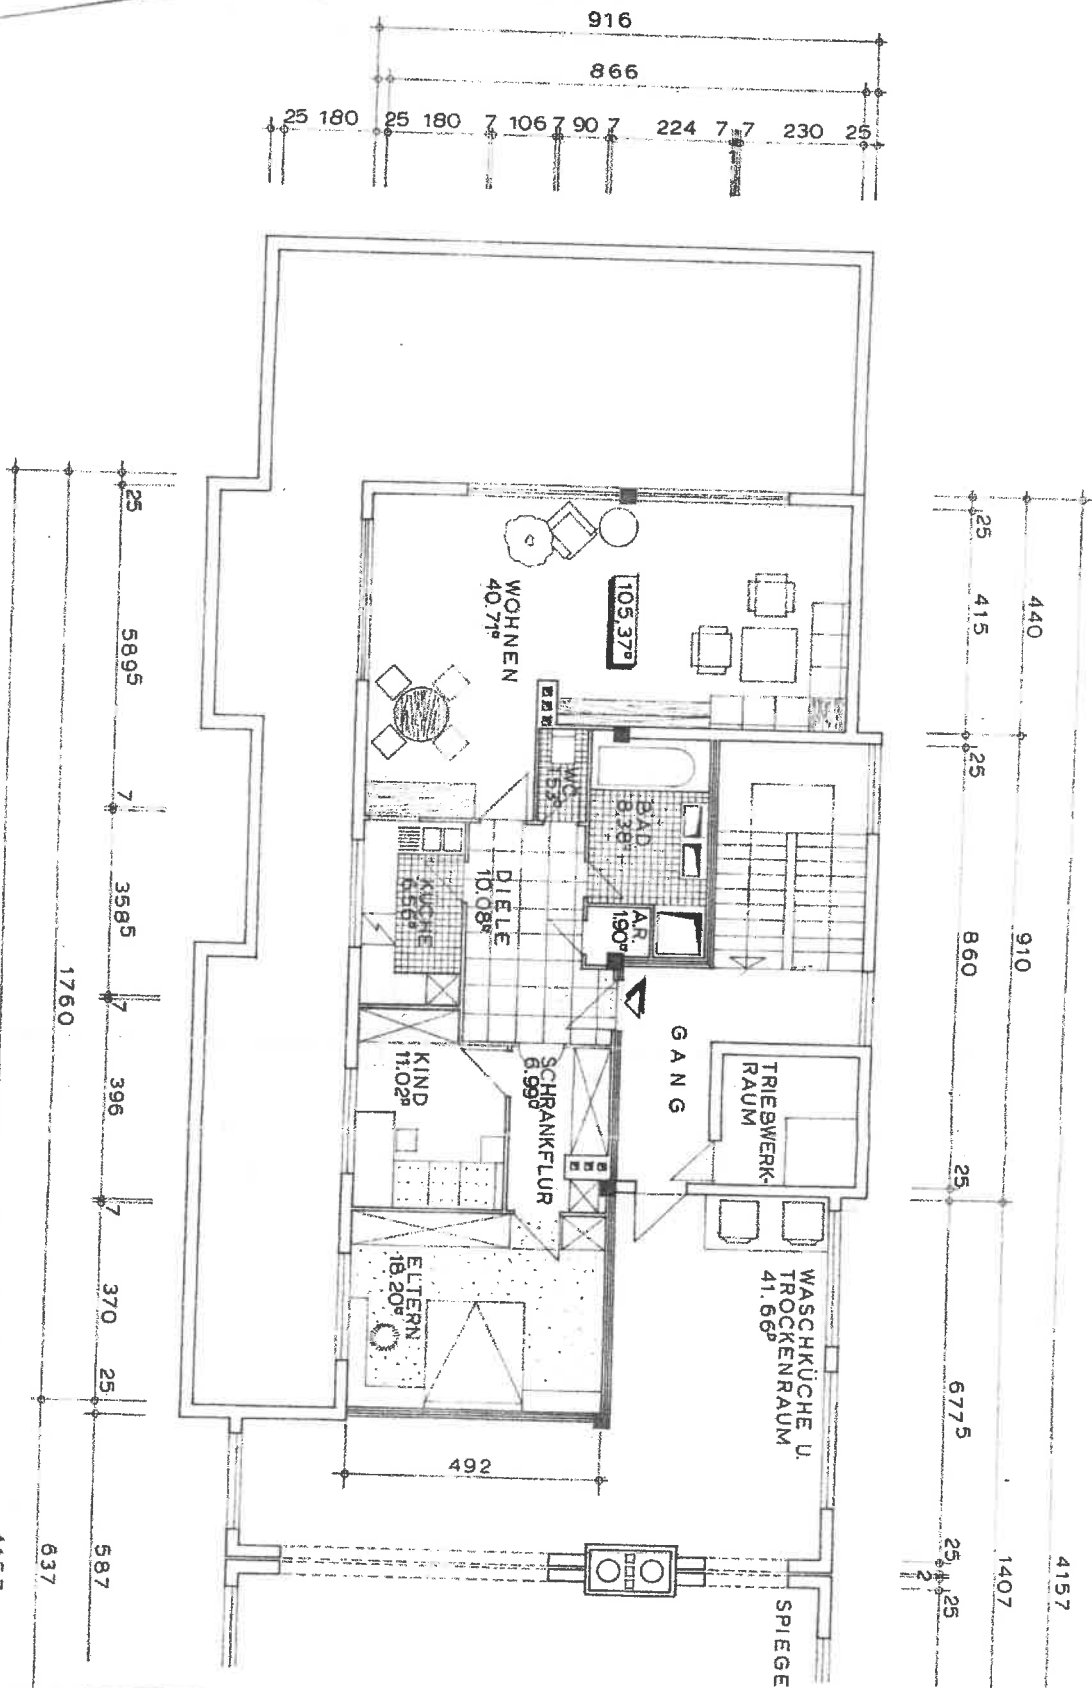

DACHGESCHOSS

GEMEINNÜTZIGE
SIEDLUNGSGESELLSCHAFT M. B. H.
für den Bezirk Vöcklabruck
4860 LENZING

EN: WOHNPROJEKT LENZING-SÜD
AUF PARZ.NR.: 406/

M-SSTAB:
1:100

BEHÖRDE:

DACHGESCHOSS
TAUSCHPLAN

PLAN NR.:
3/10