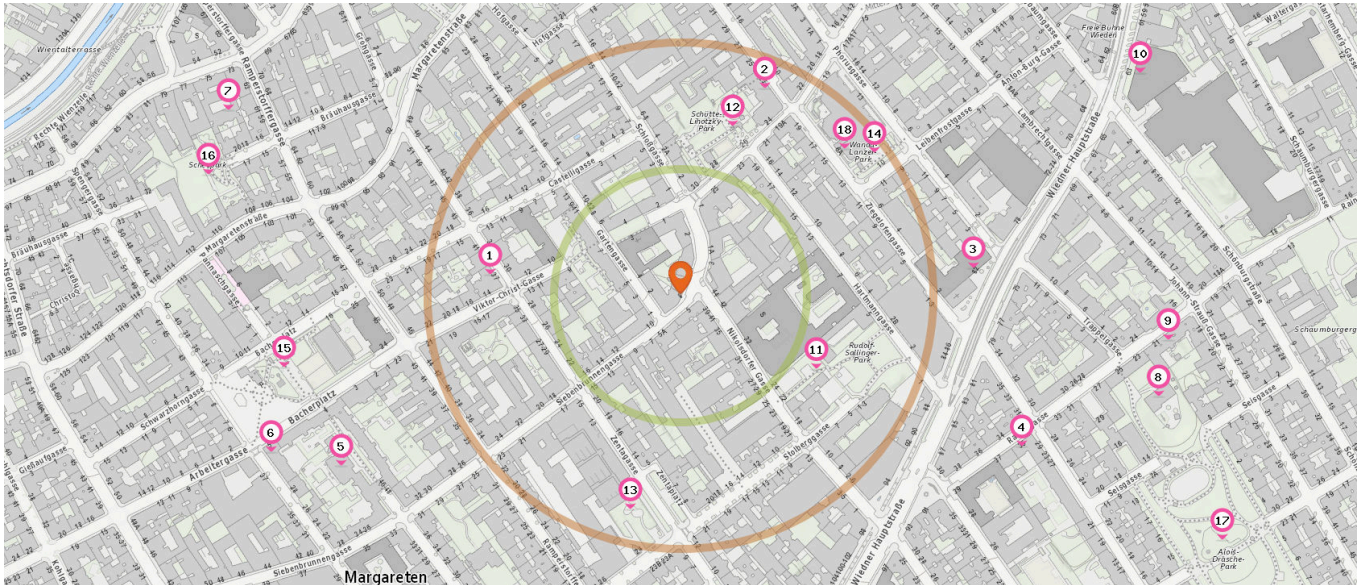

Apotheke

Anzahl im Umkreis: 1

- 20. Siebenbrunnen-Apotheke (330 m)
Siebenbrunnengasse 32, 1050 Wien

- 21. Dr. Wichlas Sandra (150 m)
Hartmannngasse 10/20, 1050 Wien
- 22. dr. dent. Linhartberger Oliver (200 m)
Mittersteig 24/2/1/2, 1050 Wien
- 23. Dr. Salem Elisabeth (250 m)
Zentagasse 40 - 42/1/Top 6, 1050 Wien
- 23. Dr. Salem Nicole (250 m)
Zentagasse 40-42/1/6, 1050 Wien
- 24. Dr. Pirko Wolfgang (310 m)
Wiedner Hauptstraße 81, 1050 Wien
- 25. Dr. Crepaz Lukas (340 m)
Trappelgasse 11/10, 1040 Wien
- 26. Dr. Crepaz Ibolya (350 m)
Trappelgasse 11/10, 1040 Wien
- 27. DDr. Emesz-Pantelic Veronika (420 m)
Bräuhausgasse 12-14, 1050 Wien

Pro Kategorie werden maximal 25 Einträge angezeigt.

Entspricht einer Gehzeit von ca. 2 Minuten Entspricht einer Gehzeit von ca. 4 Minuten

- 30. Dr. Pasler Ivana (460 m)
Rampersdorfergasse 68, 1050 Wien
- 30. MDDr. Schulz Eric (460 m)
Rampersdorfergasse 68, 1050 Wien
- 30. Dr.-medic stom. Revnic Claudia-Luminita (460 m)
Rampersdorfergasse 68, 1050 Wien
- 30. ZA Reimers Linda (460 m)
Rampersdorfergasse 68, 1050 Wien
- 30. Dr. Reichsthaler Theresa (460 m)
Rampersdorfergasse 68, 1050 Wien
- 30. Dr. Poljak Campara Anida (460 m)
Rampersdorfergasse 68, 1050 Wien
- 30. Dr. Pfanner Julia (460 m)
Rampersdorfergasse 68, 1050 Wien

Optiker

Anzahl im Umkreis: 2

- 31. Niebauer Optik (270 m)
Wiedner Hauptstraße 90, 1050 Wien
- 32. Pearle (610 m)
Reinprechtsdorfer Straße 35-37, 1050 Wien

Tierarzt

Anzahl im Umkreis: 2

- 33. Dipl.Tzt. Judith KATZENSTEINER (490 m)
Arbeitergasse 4, 1050 Wien
- 33. Dipl.Tzt. Birgit AHLBORN (490 m)
Arbeitergasse 4, 1050 Wien

Familien & Kinder

Pro Kategorie werden maximal 25 Einträge angezeigt.

 Entspricht einer Gehzeit von ca. 2 Minuten

 Entspricht einer Gehzeit von ca. 4 Minuten

Kindergarten

- 9. Kindergarten (480 m)
Rainergasse 21, 1040 Wien
- 10. Kindergarten (500 m)
Schönburgstraße 1a, 1040 Wien