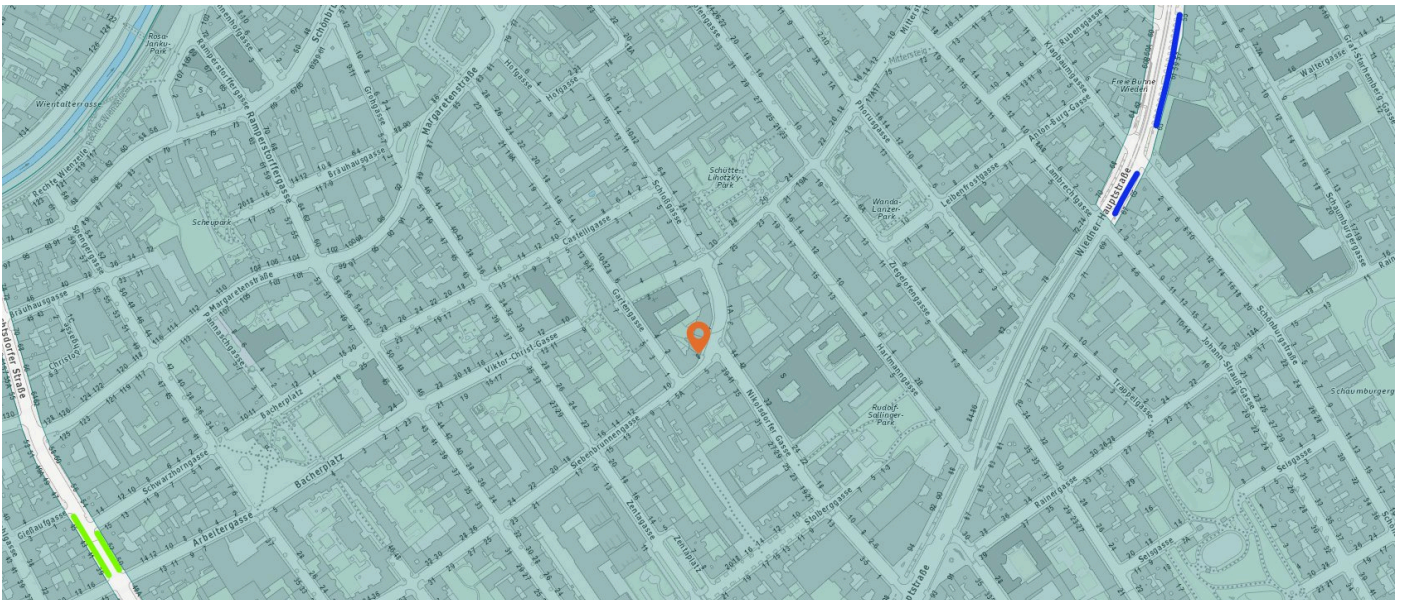

INHALTSVERZEICHNIS

---

1. Infrastruktur und Verkehrsanbindung	3
Individual- und öffentlicher Verkehr	3
Kurzparkzonen und Kurzparkstreifen	3
Parkgaragen	4
Öffentliche Verkehrsmittel und Haltestellen	5
Alltags- & Nahversorgung	8
Shops	12
Gastronomie & Beherbergung	15
Gesundheit	18
Familien & Kinder	21
Bildungseinrichtungen	22
Freizeit & Tourismus	23
Sicherheit	25

---

2. Wie laut ist es in Ihrer Umgebung?	26
Lärm Straßen	26
Lärm Eisenbahn	27
Lärm Industrie	27
Lärm Flugzeuge	28

---

3. Bevölkerung	29
Haushaltsanzahl	29
Geschlechterverteilung	29
Altersstruktur	30
Lebensphase	30
Lebensphase Allgemein	30

---

4. Anhang	31

---

1. INFRASTRUKTUR UND VERKEHRSANBINDUNG

Kurzparkzonen und Kurzparkstreifen

Legende

Kurzparkzonen

Mo.-Fr. (werkt.) v. 9-22 Uhr 2 h

Kurzparkstreifen

Mo.-Fr. (w.) v. 8-18h, Sa. (w.) v. 8-12h 1,5 h

Mo.-Fr. (w.) v. 9-19h, Sa. (w.) v. 9-12h 1,5 h