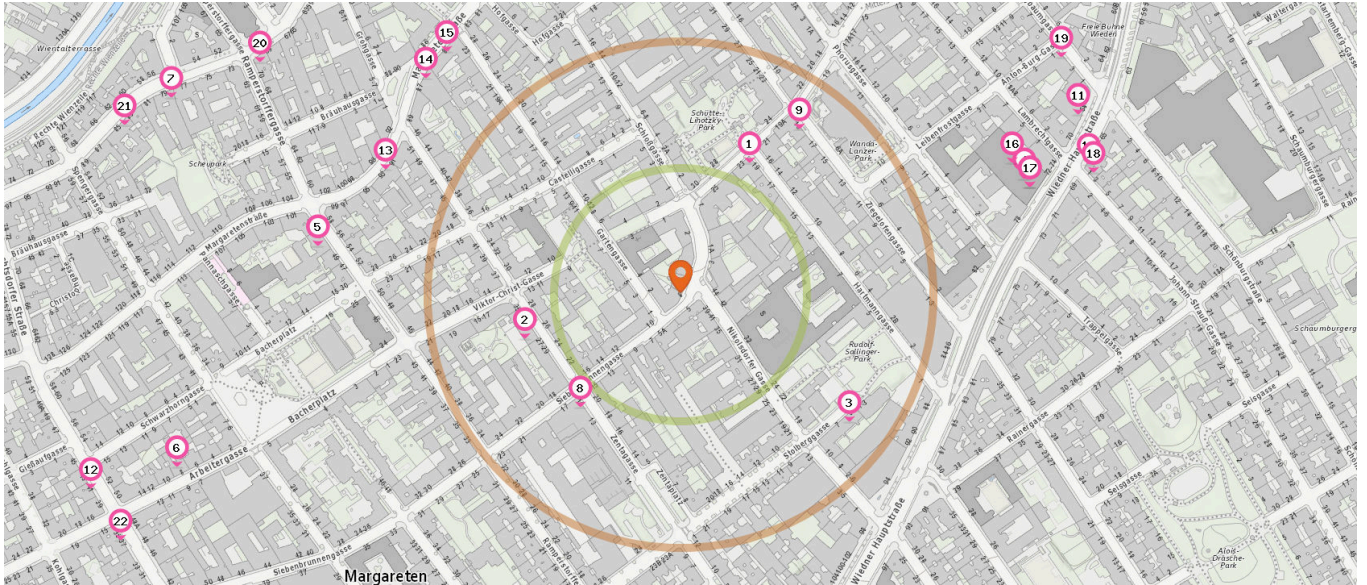

Schuhgeschäft

Anzahl im Umkreis: 1

18. Bernazky (420 m)

Computergeschäft

Anzahl im Umkreis: 2

20. McSHARK (470 m)
Schönbrunnerstraße 71, 1050 Wien
21. mac4u (570 m)
Schönbrunner Straße 85, 1130 Wien

Pro Kategorie werden maximal 25 Einträge angezeigt.

 Entspricht einer Gehzeit von ca. 2 Minuten

 Entspricht einer Gehzeit von ca. 4 Minuten

Juwelier

Anzahl im Umkreis: 1

- 22. Juwelier (600 m)
Reinprechtsdorfer Straße 35, 1050 Wien

Gastronomie & Beherbergung