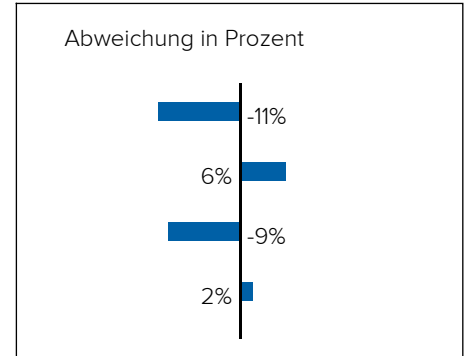

3. BEVÖLKERUNG

Haushalte: 36.926

Geschlechterverteilung

Altersstruktur

Lebensphase Allgemein

Junge	12%
Familien mit Kindern	12%
Midager (31 - 50 Jahre)	40%
Bestager (51 - 65 Jahre)	19%
Senioren (ab 66 Jahre)	17%