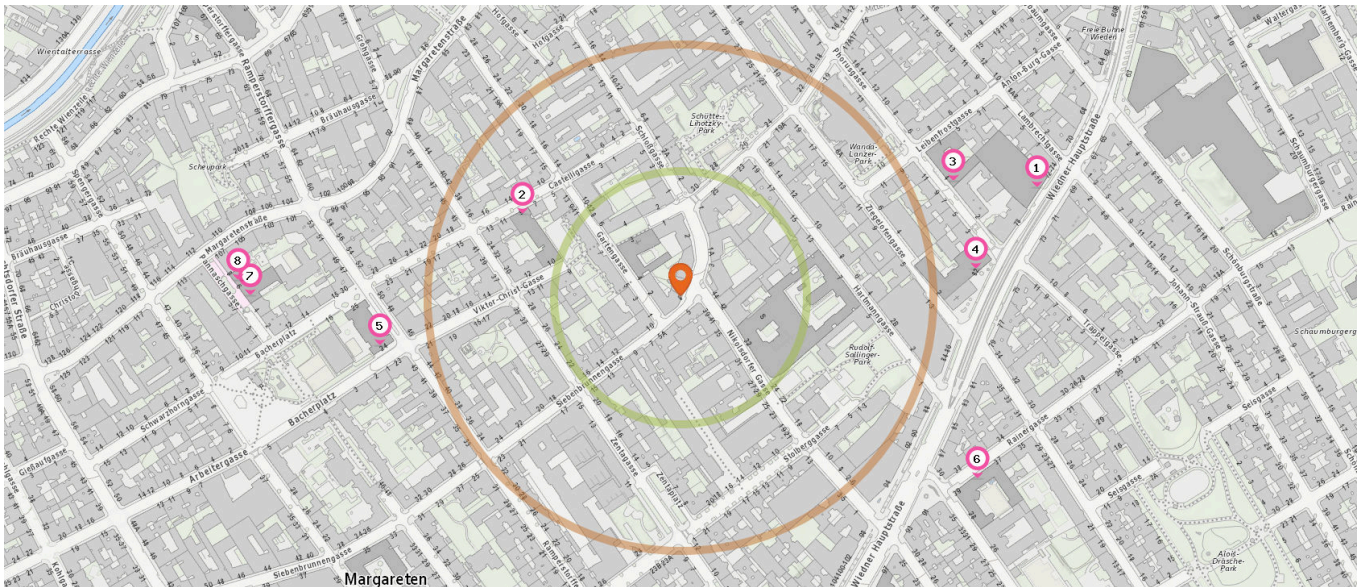

- 16. Spielplatz (480 m)
Bräuhausgasse 20, 1050 Wien
- 17. Spielplatz (590 m)
Alois-Drasche-Park W, 1040 Wien

Anzahl im Umkreis: 10

- 1. Sem Sem (190 m)
Zentagasse 37, 1050 Wien
- 2. Kindergarten (220 m)
Ziegelofengasse 21-23, 1050 Wien
- 3. Piristenhort St. Thekla (290 m)
Wiedner Hauptstraße 82, 1040 Wien
- 4. Mariam 4 (370 m)
Rainergasse 35, 1050 Wien
- 5. Kindergarten (380 m)
Bacherplatz 4, 1050 Wien
- 6. Kindergarten (430 m)
Spengergasse 32, 1050 Wien
- 7. Privatkindergarten Mozart (480 m)
Schönbrunner Straße 75/2, 1050 Wien
- 8. Kindergarten (480 m)
Rainergasse 23-25, 1040 Wien

Spielplatz

Anzahl im Umkreis: 7

- 11. Spielplatz (150 m)
Stolberggasse 1-3, 1050 Wien
- 12. Spielplatz (170 m)
Mittersteig 26, 1050 Wien
- 13. Spielplatz (220 m)
Zentagasse 11, 1050 Wien
- 14. Spielplatz (240 m)
Leibenfrostgasse 10, 1040 Wien
- 15. Spielplatz (400 m)
Bacherplatz T, 1050 Wien

Seniorenheim

Anzahl im Umkreis: 1

- 18. Haus Wieden, Kuratorium Wiener Pensionisten-Wohnhäuser (KWP) (220 m)
Ziegelofengasse 6A, 1040 Wien

Bildungseinrichtungen

Pro Kategorie werden maximal 25 Einträge angezeigt.

 Entspricht einer Gehzeit von ca. 2 Minuten

 Entspricht einer Gehzeit von ca. 4 Minuten

Universität

Anzahl im Umkreis: 1

1. Technische Universität Wien (370 m)

4. PVS Wiedner Hauptstraße 82 (290 m)
Wiedner Hauptstraße 82, 1040 Wien
5. MS Viktor-Christ-Gasse 24 (300 m)
Viktor-Christ-Gasse 24, 1050 Wien
6. GRg 5 Rainergasse 39 (340 m)
Rainergasse 39, 1050 Wien
7. VS Pannaschgasse 6 (420 m)
Pannaschgasse 6, 1050 Wien