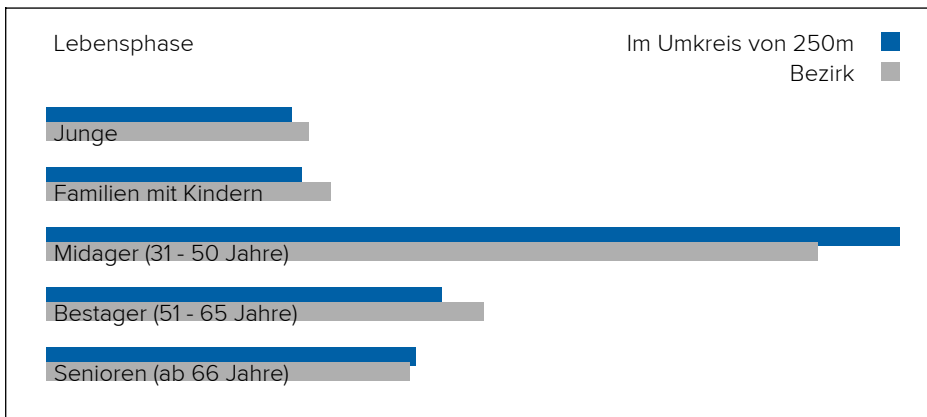

3. BEVÖLKERUNG

Haushalte: 36.926

Geschlechterverteilung

Altersstruktur

Lebensphase Allgemein

Junge	12%
Familien mit Kindern	12%
Midager (31 - 50 Jahre)	40%
Bestager (51 - 65 Jahre)	19%
Senioren (ab 66 Jahre)	17%