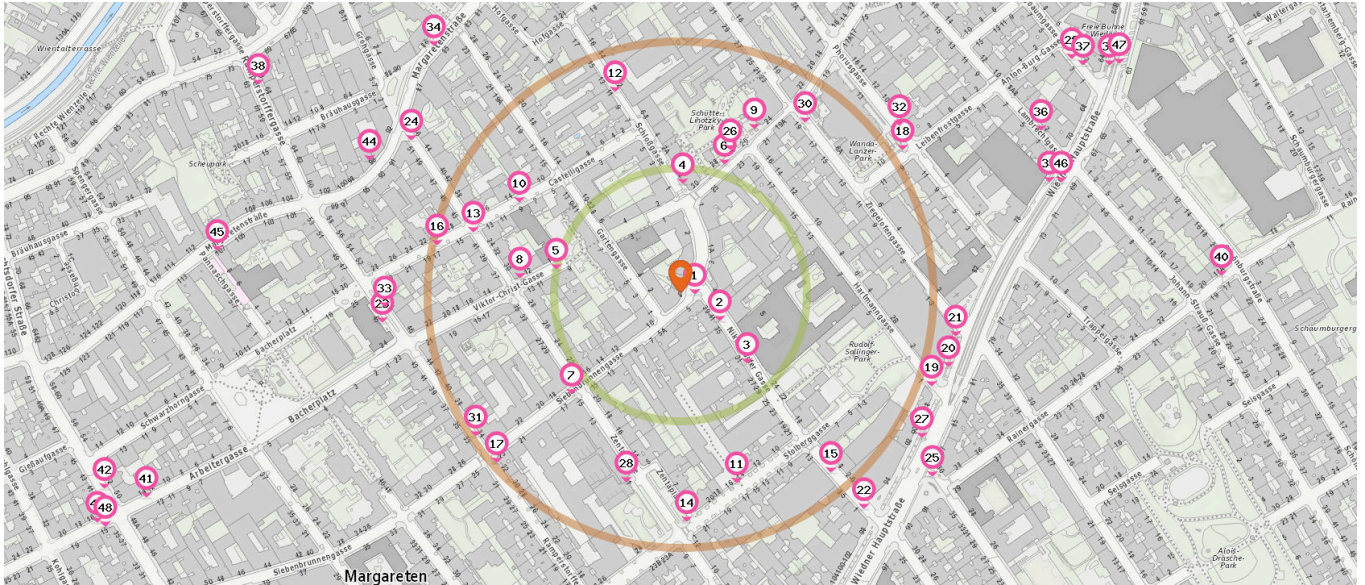

Pro Kategorie werden maximal 25 Einträge angezeigt.

■ Entspricht einer Gehzeit von ca. 2 Minuten ■ Entspricht einer Gehzeit von ca. 4 Minuten

 Fahrradverleih

Anzahl im Umkreis: 2

- 26. Citybike (150 m)
Mittersteig 26, 1050 Wien
- 27. Citybike (280 m)
Wiedner Hauptstraße 92, 1050 Wien

 Autoverleih

Anzahl im Umkreis: 2

- 28. CarSharing.at (190 m)
Zentgasse 11, 1050 Wien

- 29. Stadtauto carsharing (450 m)
Klagbaumgasse 3, 1040 Wien

 Bushaltestelle

Anzahl im Umkreis: 14

- 30. Leibenfrostgasse (13A) (210 m)
Ziegelofengasse 19, 1050 Wien
- 31. Siebenbrunnengasse (12A, 14A) (250 m)
Ramperstorffergasse 33, 1050 Wien
- 32. Leibenfrostgasse (13A) (270 m)
Phorusgasse 6, 1040 Wien
- 33. Bacherplatz (12A, 14A, 59A) (290 m)
Ramperstorffergasse 48, 1050 Wien
- 34. Margaretenplatz (12A, 59A) (340 m)
Margaretenstraße 86, 1050 Wien
- 35. Johann-Strauß-Gasse (N62) (380 m)
Wiedner Hauptstraße 72-74, 1040 Wien
- 36. Johann-Strauß-Gasse (13A) (390 m)
Lambrechtgasse 2, 1040 Wien
- 37. Johann-Strauß-Gasse (13A) (460 m)
Klagbaumgasse 2, 1040 Wien
- 38. Bezirksamt Margareten (12A, 14A) (460 m)
Ramperstorffergasse 68, 1050 Wien
- 39. Johann-Strauß-Gasse (N62) (480 m)
Wiedner Hauptstraße 62, 1040 Wien
- 40. Rainergasse (13A) (530 m)
Rainergasse 18, 1040 Wien
- 41. Reinprechtsd Str/Arbeitergasse (59A) (560 m)
Arbeitergasse 14, 1050 Wien
- 42. Reinprechtsd Str/Arbeitergasse (12A, 14A) (600 m)
Reinprechtsdorfer Straße 52, 1050 Wien
- 43. Reinprechtsd Str/Arbeitergasse (59A) (620 m)
Arbeitergasse 16, 1050 Wien

Pro Kategorie werden maximal 25 Einträge angezeigt.

 Entspricht einer Gehzeit von ca. 2 Minuten  Entspricht einer Gehzeit von ca. 4 Minuten

 Fahrradgeschäft

47. Johann-Strauß-Gasse (WLB) (490 m)
Wiedner Hauptstraße 61, 1040 Wien

Anzahl im Umkreis: 2

- 44. Genniges Fahrräder (330 m)
Margaretenstraße 96, 1040 Wien
- 45. Mitico (460 m)
Margaretenstraße 107, 1050 Wien

 Taxi

Anzahl im Umkreis: 1

48. Taxi (610 m)
Arbeitergasse 15, 1050 Wien