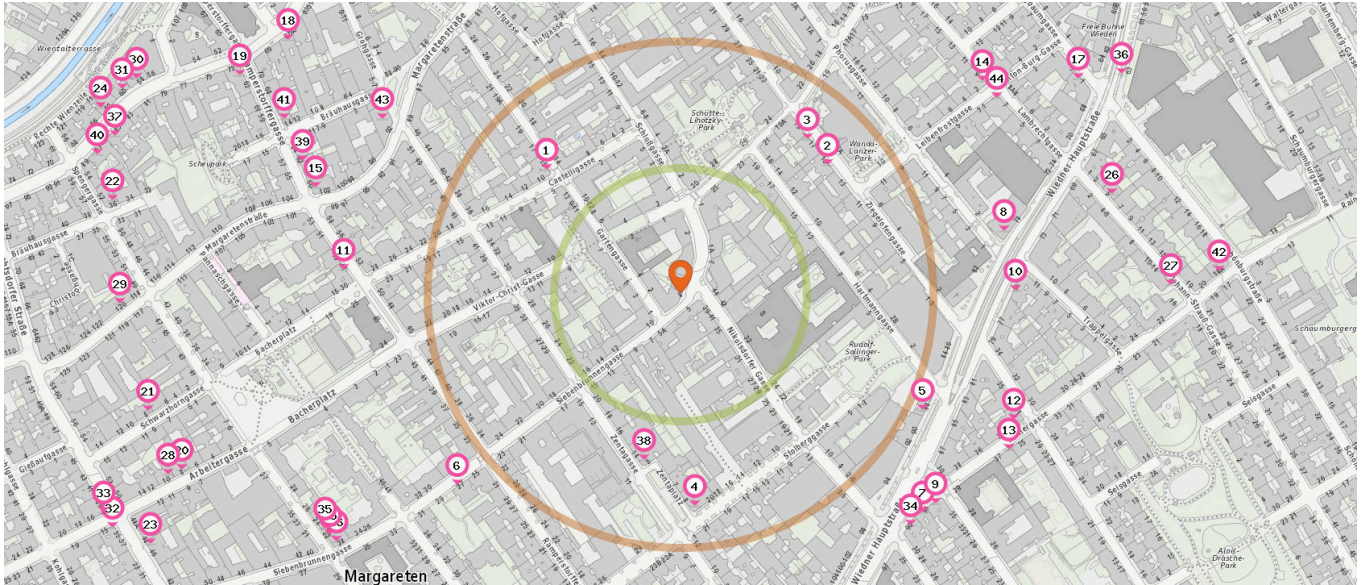

Bar

Anzahl im Umkreis: 9

- 25. Cafe Vindobona (420 m)
Siebenbrunnengasse 38, 1050 Wien
- 26. Tildas (440 m)
- 27. Café Vitrine (480 m)
Johann-Strauß-Gasse 10-14, 1040 Wien
- 28. Cafe Legend (540 m)
Arbeitergasse 10, 1050 Wien
- 29. Uko (550 m)
Margaretenstraße 120, 1050 Wien
- 30. Wiener Chic (580 m)
Schönbrunner Straße 58, 1050 Wien
- 31. Cafe 60 (590 m)
Schönbrunner Straße 60, 1050 Wien
- 32. Tchibo Wien (610 m)
Reinprechtsdorferstrasse 35-37, 1050 Wien

Fast-Food Restaurant

Anzahl im Umkreis: 4

- 34. La Turka (320 m)
Wiedner Hauptstraße 93, 1050 Wien
- 35. Eat Me Too (420 m)
Spengergasse 22, 1050 Wien
- 36. Fix Kebab (490 m)
Wiedner Hauptstraße 63, 1040 Wien
- 37. Nomes (580 m)
Schönbrunner Straße 85, 1050 Wien

Anzahl im Umkreis: 3

- 38. Tapete (170 m)
Zentaplatz 5, 1050 Wien
- 39. Tik Tak Lounge (390 m)
Ramperstorffergasse 62, 1050 Wien
- 40. Joker (590 m)
Schönbrunner Straße 87, 1050 Wien

Pro Kategorie werden maximal 25 Einträge angezeigt.

Entspricht einer Gehzeit von ca. 2 Minuten Entspricht einer Gehzeit von ca. 4 Minuten

Pub

Anzahl im Umkreis: 2

- 41. The Little Stage (430 m)
Bräuhausgasse 14, 1050 Wien
- 42. Rainer-Stüberl (530 m)
Rainergasse 18A, 1040 Wien