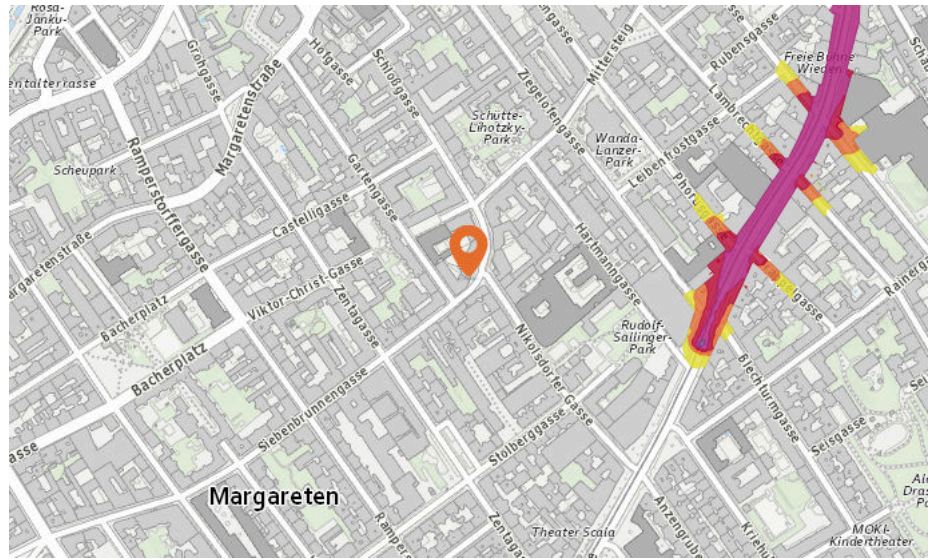

60 bis 65 db:

Entspricht einer lauten Unterhaltung, Rufen

65 bis 70 db:

Entspricht dem Geräuschpegel in einem Großraumbüro

70 bis 75 db:

Entspricht einem Föhn oder Staubsauger in 1m Entfernung

ab 75 db:

Entspricht starkem Straßenverkehr

Lärm Eisenbahn

Lärm Industrie

In diesem Gebiet wurde kein Lärm dieser Kategorie gemessen.

2. Wie laut ist es in Ihrer Umgebung?

1050 Wien, Siebenbrunnengasse 8

Lärm Flugzeuge

In diesem Gebiet wurde kein Lärm dieser Kategorie gemessen.