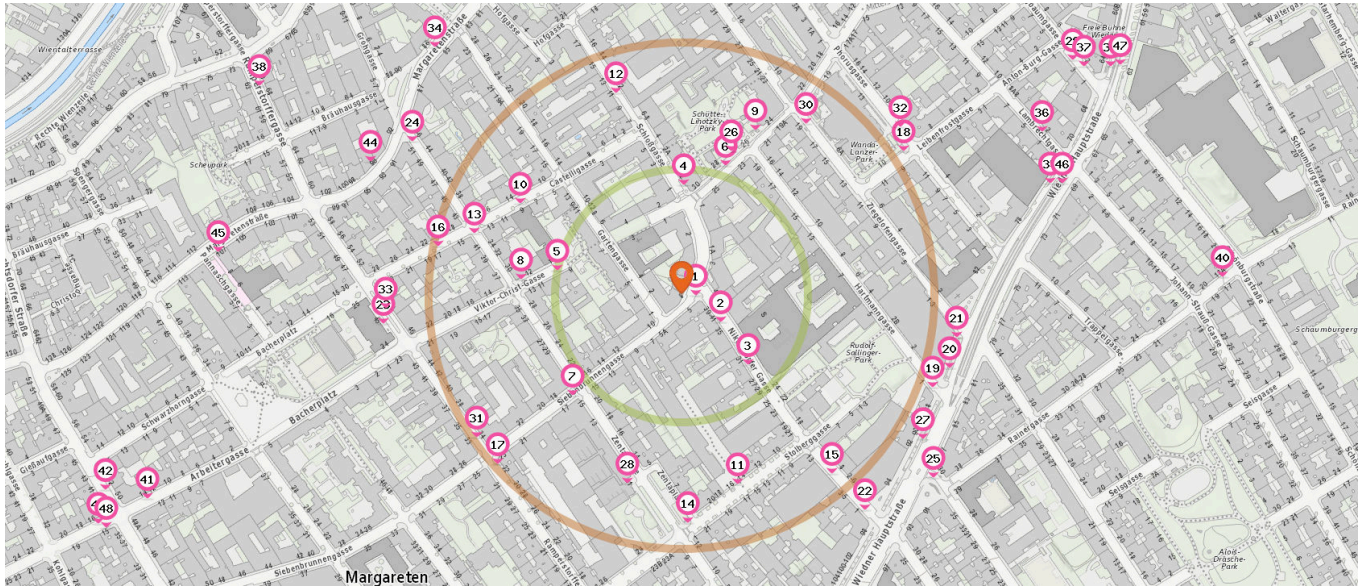

Mo.-Fr. (w.) v. 9-19h, Sa. (w.) v. 9-12h 1,5 h

Parkgaragen

Der nächste Standort:

1. Mittersteig

Ziegelofengasse 21- 23
1050 Wien

Öffentliche Verkehrsmittel und Haltestellen

Pro Kategorie werden maximal 25 Einträge angezeigt.

Entspricht einer Gehzeit von ca. 2 Minuten

Entspricht einer Gehzeit von ca. 4 Minuten

Fahrradständer

Anzahl im Umkreis: 25

- | | | |
|---|---|---|
| <ol style="list-style-type: none"> 1. Fahrradständer (10 m)
Siebenbrunnengasse 5, 1050 Wien 2. Fahrradständer (50 m)
Nikolsdorfer Gasse 35, 1050 Wien 3. Fahrradständer (100 m)
Nikolsdorfer Gasse 31, 1050 Wien 4. Fahrradständer (110 m)
Schlossgasse 2, 1050 Wien 5. Fahrradständer (120 m)
Viktor-Christ-Gasse 9, 1050 Wien 6. Fahrradständer (130 m)
Mittersteig 28, 1050 Wien 7. Fahrradständer (150 m)
Siebenbrunnengasse 17, 1050 Wien | <ol style="list-style-type: none"> 8. Fahrradständer (160 m)
Viktor-Christ-Gasse 12, 1050 Wien 9. Fahrradständer (180 m)
Mittersteig 24/8, 1050 Wien 10. Fahrradständer (180 m)
Castelligasse 9, 1050 Wien 11. Fahrradständer (200 m)
Stolberggasse 16, 1050 Wien 12. Fahrradständer (210 m)
Schlossgasse 11, 1050 Wien 13. Fahrradständer (210 m)
Zentagasse 41, 1050 Wien 14. Fahrradständer (230 m)
Stolberggasse 22, 1050 Wien 15. Fahrradständer (230 m)
Nikolsdorfer Gasse 8, 1050 Wien 16. Fahrradständer (240 m)
Castelligasse 17, 1050 Wien 17. Fahrradständer (250 m)
Ramperstorffergasse 32, 1050 Wien | <ol style="list-style-type: none"> 18. Fahrradständer (260 m)
Leibnifrostgasse 9, 1040 Wien 19. Fahrradständer (260 m)
Hartmannngasse 1, 1050 Wien 20. Fahrradständer (270 m)
Wiedner Hauptstraße 84-86, 1050 Wien 21. Fahrradständer (280 m)
Wiedner Hauptstraße 84-86, 1050 Wien 22. Fahrradständer (280 m)
Nikolsdorfer Gasse 1, 1050 Wien 23. Fahrradständer (300 m)
Ramperstorffergasse 45, 1050 Wien 24. Fahrradständer (310 m)
Margaretenstrasse 91, 1050 Wien 25. Fahrradständer (310 m)
Kriehubergasse 30, 1050 Wien |
|---|---|---|