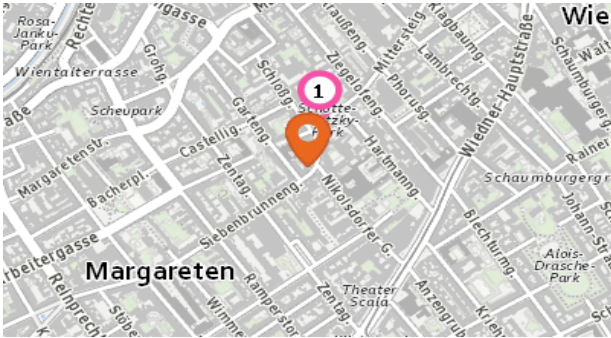

Mo.-Fr. (w.) v. 9-19h, Sa. (w.) v. 9-12h 1,5 h

Parkgaragen

Der nächste Standort:

1. Mittersteig

Ziegelofengasse 21- 23
1050 Wien

Öffentliche Verkehrsmittel und Haltestellen

Pro Kategorie werden maximal 25 Einträge angezeigt.

Pro Kategorie werden maximal 25 Einträge angezeigt.

■ Entspricht einer Gehzeit von ca. 2 Minuten ■ Entspricht einer Gehzeit von ca. 4 Minuten

 Fahrradverleih

Anzahl im Umkreis: 2

- 26. Citybike (150 m)
Mittersteig 26, 1050 Wien
- 27. Citybike (280 m)
Wiedner Hauptstraße 92, 1050 Wien