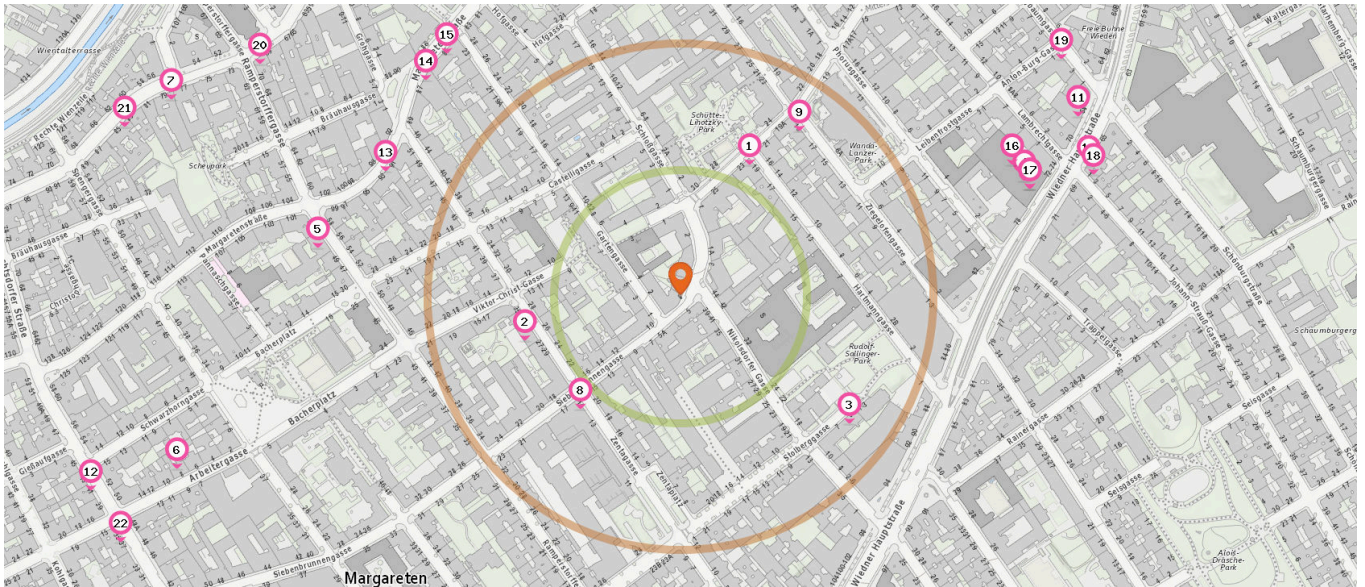

Shops

Pro Kategorie werden maximal 25 Einträge angezeigt.

■ Entspricht einer Gehzeit von ca. 2 Minuten ■ Entspricht einer Gehzeit von ca. 4 Minuten

Trafik

Anzahl im Umkreis: 7

1. Trafik Wien (140 m)
Mittersteig 23, 1050 Wien
2. Trafik Wien (160 m)
Zentagasse 33, 1050 Wien
3. Trafik Wien (210 m)
Nikolsdorfer Gasse 10, 1050 Wien
4. Trafik Wien (360 m)
Wiedner Hauptstraße 76, 1040 Wien
5. Trafik Wien (360 m)
Ramperstorffergasse 51, 1050 Wien
6. Trafik Wien (530 m)
Arbeitergasse 8, 1050 Wien
7. Trafik Wien (540 m)
Schönbrunner Straße 79, 1050 Wien

Bekleidungsgeschäft

Anzahl im Umkreis: 5

8. NKD Wien - Margareten (150 m)
Zentagasse 11-13, 1050 Wien
9. Boutique & Änderungsschneiderei (200 m)
Ziegelofengasse 19, 1040 Wien
10. White fashion (420 m)
Wiedner Hauptstraße 67, 1040 Wien
11. Takko (430 m)
Wiedner Hauptstraße 68, 1040 Wien
12. Palmers (610 m)
Reinprechtsdorfer Straße 41, 1050 Wien

Möbelhaus

Anzahl im Umkreis: 3

13. Grünbeck Einrichtungen (320 m)
Margaretenstraße 93, 1050 Wien
14. techo (330 m)
Margaretenstraße 87, 1050 Wien
15. göth (330 m)
Margaretenstraße 85, 1050 Wien

Pro Kategorie werden maximal 25 Einträge angezeigt.

■ Entspricht einer Gehzeit von ca. 2 Minuten ■ Entspricht einer Gehzeit von ca. 4 Minuten

Einkaufszentrum

Anzahl im Umkreis: 1

16. Galerie Wieden (350 m)
Wiedner Hauptstraße 76, 1040 Wien

Geschäft

Anzahl im Umkreis: 1