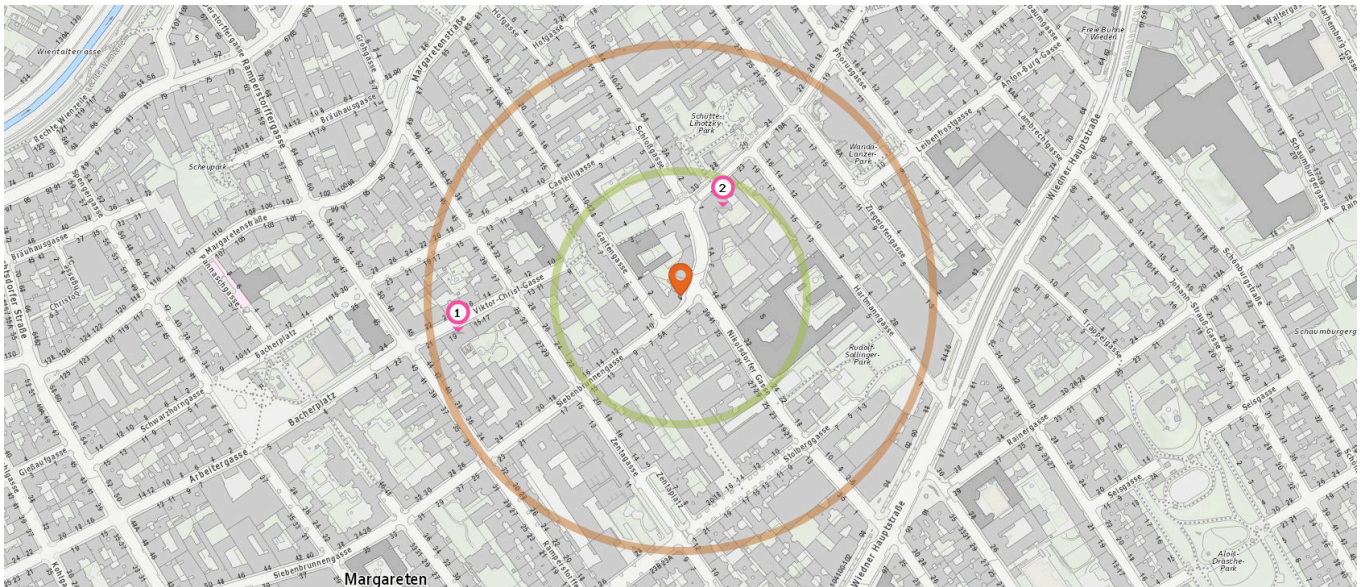

Bar

Anzahl im Umkreis: 3

- 21. Tapete (170 m)
Zentaplatz 5, 1050 Wien
- 22. Tik Tak Lounge (390 m)
Ramperstorffergasse 62, 1050 Wien
- 23. Joker (590 m)
Schönbrunner Straße 87, 1050 Wien

Touristeninformation

Anzahl im Umkreis: 1

- 24. Touristeninformation (200 m)
Hartmannngasse 2B, 1050 Wien

Nachtclub

Anzahl im Umkreis: 1

- 25. Arena Night Club (530 m)
Spengergasse 47, 1050 Wien

Sicherheit

Pro Kategorie werden maximal 25 Einträge angezeigt.