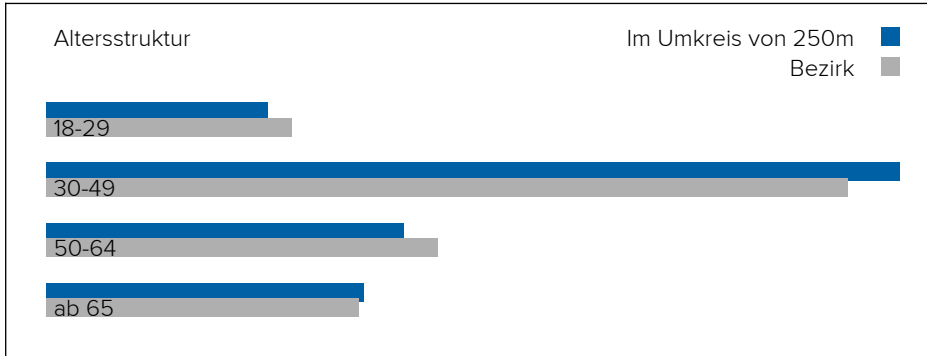

3. BEVÖLKERUNG

Haushalte: 36.926

Geschlechterverteilung

Altersstruktur

Lebensphase Allgemein

Junge	12%
Familien mit Kindern	12%
Midager (31 - 50 Jahre)	40%
Bestager (51 - 65 Jahre)	19%
Senioren (ab 66 Jahre)	17%