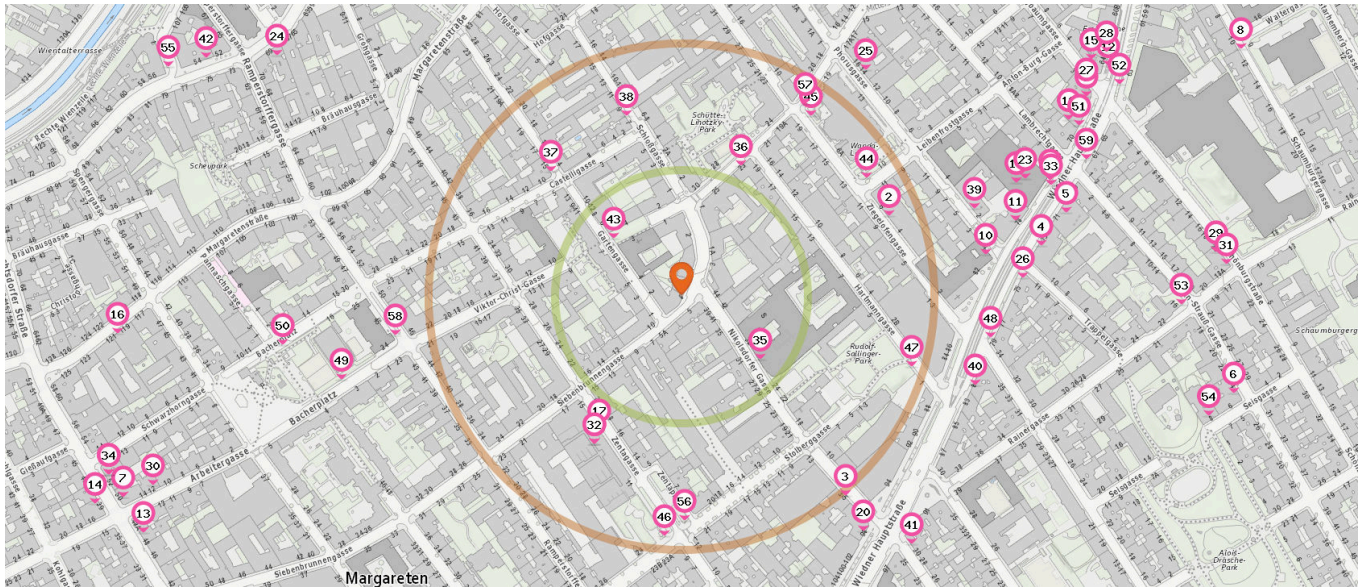

Drogerie

Anzahl im Umkreis: 3

- 17. dm drogerie markt Wien (160 m)
Zentagasse 11-13, 1050 Wien
- 18. BIPA Wien (350 m)
Wiedner Hauptstrasse 76, 1040 Wien
- 19. dm drogerie markt Wien (420 m)
Wiedner Hauptstraße 70, 1040 Wien

Bank

Anzahl im Umkreis: 3

- 20. Raiffeisenlandesbank (290 m)
Wiedner Hauptstraße 98, 1050 Wien
- 21. BAWAG P.S.K. Filiale (380 m)
Wiedner Hauptstraße 74, 1040 Wien
- 22. Sparkasse Filiale Wien (590 m)
Reinprechtsdorfer Straße 52, 1050 Wien

Post

Anzahl im Umkreis: 2

- 23. Post Wien (360 m)
Wiedner Hauptstraße 76, 1040 Wien
- 24. Post Wien (460 m)
Schönbrunner Straße 69 Stiege 1, 1050 Wien

Pro Kategorie werden maximal 25 Einträge angezeigt.

 Entspricht einer Gehzeit von ca. 2 Minuten  Entspricht einer Gehzeit von ca. 4 Minuten

 Friseur

Anzahl im Umkreis: 6

- 25. Friseur Annemarie (290 m)
Phorusgasse 14, 1040 Wien
- 26. Intercoiffeur Katharina Strassl (340 m)
Trappelgasse 11, 1040 Wien
- 27. Hair Affair Exclusive (450 m)
Wiedner Hauptstraße 66, 1040 Wien
- 28. Sportfriseur (480 m)
Wiedner Hauptstraße 62, 1040 Wien
- 29. Friseur Driti (530 m)
Schönburgstraße 20, 1040 Wien
- 30. Caprice (550 m)
Arbeitergasse 12, 1050 Wien