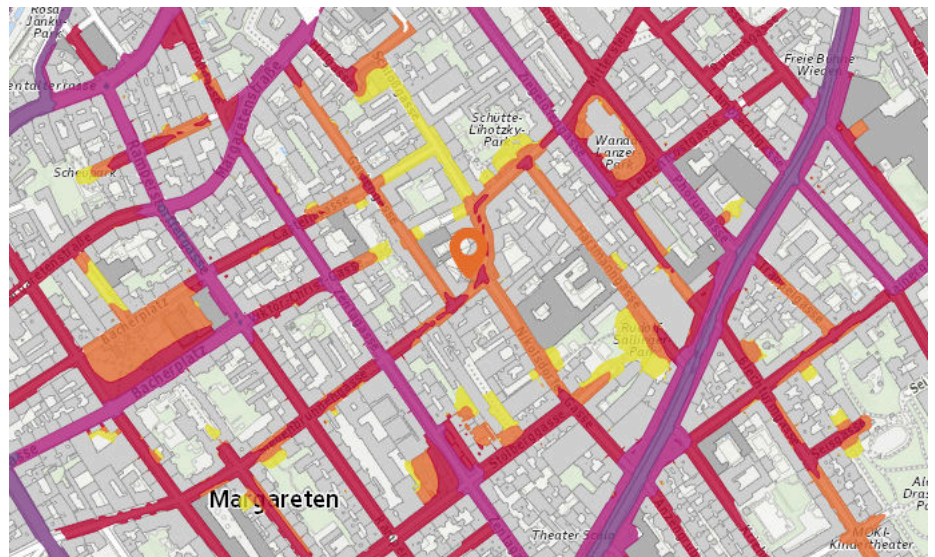

60 bis 65 db:

Entspricht einer lauten Unterhaltung, Rufen

65 bis 70 db:

Entspricht dem Geräuschpegel in einem Großraumbüro

70 bis 75 db:

Entspricht einem Föhn oder Staubsauger in 1m Entfernung

ab 75 db:

Entspricht starkem Straßenverkehr

Lärm Eisenbahn

Lärm Industrie

In diesem Gebiet wurde kein Lärm dieser Kategorie gemessen.

2. Wie laut ist es in Ihrer Umgebung?

1050 Wien, Siebenbrunnengasse 8

Lärm Flugzeuge

In diesem Gebiet wurde kein Lärm dieser Kategorie gemessen.