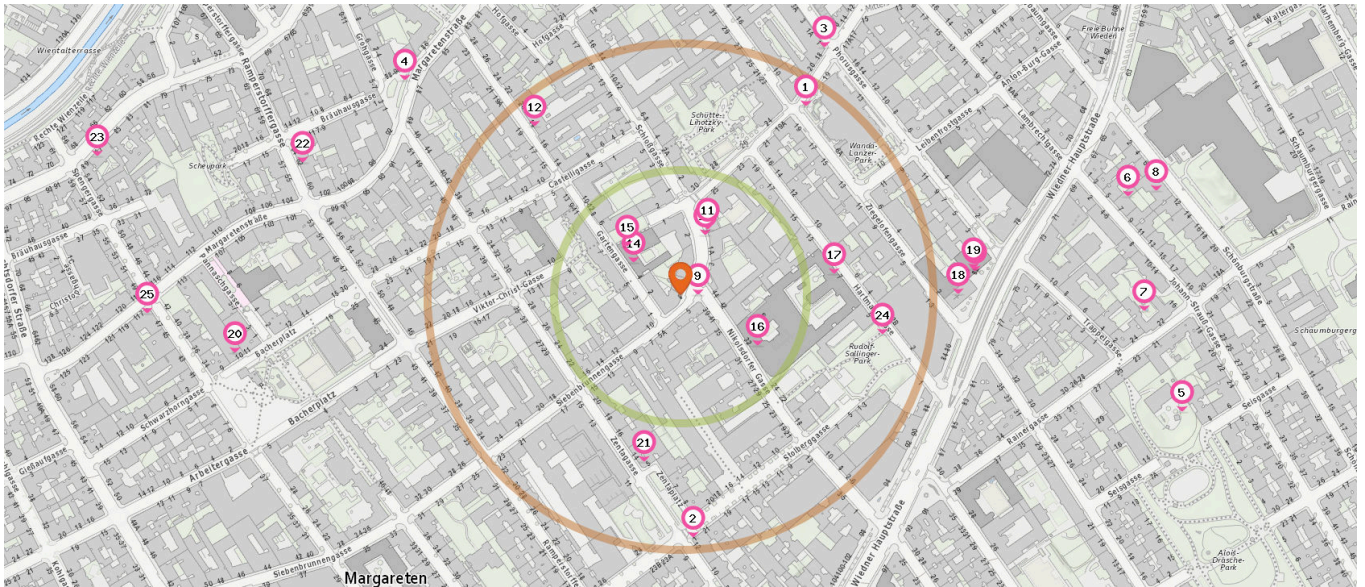

Freizeit & Tourismus

Pro Kategorie werden maximal 25 Einträge angezeigt.

■ Entspricht einer Gehzeit von ca. 2 Minuten ■ Entspricht einer Gehzeit von ca. 4 Minuten

Kunstwerk

Anzahl im Umkreis: 5

1. Kunstwerk (220 m)
Ziegelofengasse 19, 1040 Wien
2. Kunstwerk (240 m)
Zentaplatz 1, 1050 Wien
3. Kunstwerk (280 m)
Mittersteig 18, 1050 Wien
4. Hic et Nunc (340 m)
Margaretenstraße 87-89, 1050 Wien
5. Pinguin (510 m)
Seisgasse 8, 1040 Wien

Schloss

Anzahl im Umkreis: 3

6. Palais Apponyi (450 m)
Johann-Strauß-Gasse 7, 1040 Wien
7. Palais Thurn-Valsassina (460 m)
Rainergasse 22, 1050 Wien
8. Palais Hohenlohe-Bartenstein (480 m)
Schönburgstraße 8-10, 1040 Wien

Gedenkstätte

Anzahl im Umkreis: 5

9. Jubiläumstempel (20 m)
Siebenbrunnengasse 5, 1050 Wien
10. Lichtzeichen Jubiläumstempel (60 m)
Siebenbrunnengasse 1A, 1050 Wien
11. Jubiläumstempel (70 m)
Siebenbrunnengasse 1A, 1050 Wien
12. Franz Haydinger (220 m)
Margareten Gartengasse 18, 1050 Wien
13. Misson-Gedenktafel (290 m)
Wiedner Hauptstraße 82, 1040 Wien

Pro Kategorie werden maximal 25 Einträge angezeigt.

■ Entspricht einer Gehzeit von ca. 2 Minuten ■ Entspricht einer Gehzeit von ca. 4 Minuten

Religion

Anzahl im Umkreis: 7

- 14. Klarissen von der ewigen Anbetung
Kloster Gartengasse (60 m)
Gartengasse 4, 1050 Wien
- 15. Zur ewigen Anbetung (70 m)
Gartengasse 4, 1050 Wien
- 16. Hartmannspital (90 m)
Anton-Baumgartner-Straße 44J, 1050
Wien
- 17. Hartmannschwwestern Mutterhaus (150 m)
Hartmannngasse 7-11, 1050 Wien
- 18. Pfarrkirche St. Thekla (270 m)
Ziegelofengasse 2, 1040 Wien
- 19. Piaristen Kollegium St. Thekla (290 m)
Wiedner Hauptstraße 82, 1040 Wien
- 20. Shaolin Kultur Verein (440 m)
Bacherplatz 10, 1050 Wien