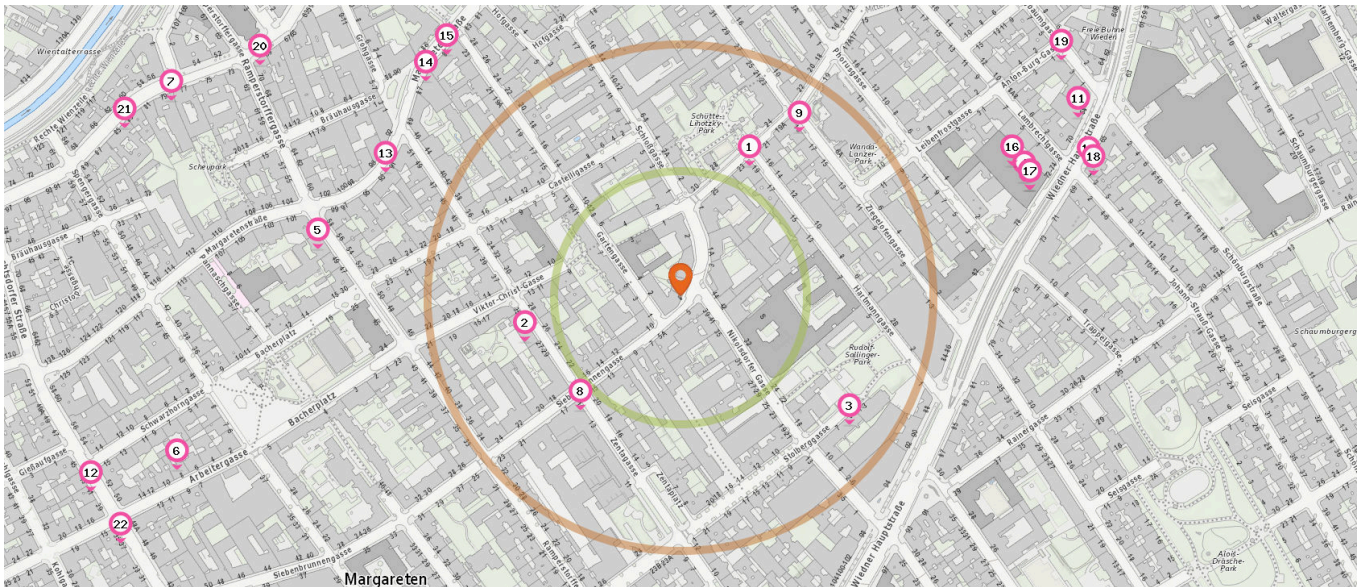

Pro Kategorie werden maximal 25 Einträge angezeigt.

■ Entspricht einer Gehzeit von ca. 2 Minuten ■ Entspricht einer Gehzeit von ca. 4 Minuten

- 40. Briefkasten (300 m)
Wiedner Hauptstraße 81, 1050 Wien
- 41. Briefkasten (330 m)
Anzengrubergasse 30, 1050 Wien
- 42. Briefkasten (520 m)
Schönbrunner Straße 54, 1040 Wien

- 47. Recycling (240 m)
Hartmannngasse 1, 1050 Wien
- 48. Recycling (310 m)
Wiedner Hauptstraße 79, 1040 Wien
- 49. Recycling (350 m)
Bacherplatz 3, 1050 Wien
- 50. Recycling (400 m)
Bacherplatz 13, 1050 Wien
- 51. Recycling (430 m)
Wiedner Hauptstraße 68, 1040 Wien
- 52. Recycling (480 m)
Wiedner Hauptstraße 63, 1040 Wien
- 53. Recycling (490 m)
Rainergasse 22, 1040 Wien
- 54. Recycling (530 m)
Seisgasse 8, 1040 Wien
- 55. Recycling (550 m)
Schönbrunner Straße 56, 1130 Wien

Telefon

Anzahl im Umkreis: 4

- 56. Telefon (220 m)
Zentaplatz 1, 1050 Wien
- 57. Telefon (230 m)
Mittersteig 19, 1050 Wien
- 58. Telefon (290 m)
Ramperstorffergasse 45, 1050 Wien
- 59. Telefon (420 m)
Wiedner Hauptstraße 67, 1040 Wien

Shops

Pro Kategorie werden maximal 25 Einträge angezeigt.

■ Entspricht einer Gehzeit von ca. 2 Minuten ■ Entspricht einer Gehzeit von ca. 4 Minuten

Trafik

Anzahl im Umkreis: 7

1. Trafik Wien (140 m)
Mittersteig 23, 1050 Wien
2. Trafik Wien (160 m)
Zentagasse 33, 1050 Wien
3. Trafik Wien (210 m)
Nikolsdorfer Gasse 10, 1050 Wien
4. Trafik Wien (360 m)
Wiedner Hauptstraße 76, 1040 Wien
5. Trafik Wien (360 m)
Ramperstorffergasse 51, 1050 Wien
6. Trafik Wien (530 m)
Arbeitergasse 8, 1050 Wien
7. Trafik Wien (540 m)
Schönbrunner Straße 79, 1050 Wien