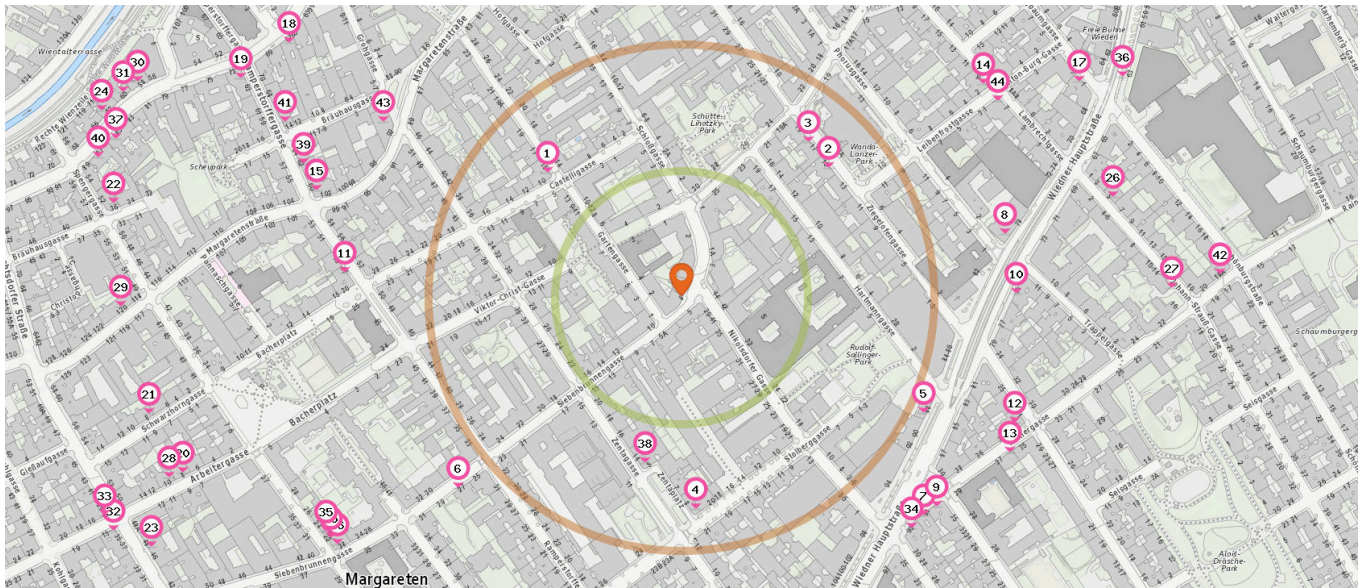

 Entspricht einer Gehzeit von ca. 2 Minuten

 Entspricht einer Gehzeit von ca. 4 Minuten

Juwelier

Anzahl im Umkreis: 1

- 22. Juwelier (600 m)
Reinprechtsdorfer Straße 35, 1050 Wien

Gastronomie & Beherbergung

Pro Kategorie werden maximal 25 Einträge angezeigt.

Entspricht einer Gehzeit von ca. 2 Minuten

Entspricht einer Gehzeit von ca. 4 Minuten

Restaurant

Anzahl im Umkreis: 24

- | | | |
|---|---|---|
| <ol style="list-style-type: none"> 1. Pizzeria Hotline 5 (180 m)
Gartengasse 15, 1050 Wien 2. La Fornace (190 m)
Ziegelofengasse 13, 1050 Wien 3. Cafe Restaurant Seasons (200 m)
Ziegelofengasse 17, 1050 Wien 4. Perchtenstüberl (210 m)
Zentaplatz 8, 1050 Wien 5. Rudi's Beisl (270 m)
Wiedner Hauptstraße 90, 1050 Wien 6. Hollywood (290 m)
Siebenbrunnengasse 27, 1050 Wien 7. Don Sergio (320 m)
Wiedner Hauptstraße 91, 1040 Wien | <ol style="list-style-type: none"> 8. Mishi (330 m)
Wiedner Hauptstraße 78, 1040 Wien 9. Wald/4ler Stub'n (330 m)
Wiedner Hauptstraße 89, 1050 Wien 10. Salz und Burger (330 m)
Wiedner Hauptstraße 75, 1050 Wien 11. Schmankerl Beisl (330 m)
Ramperstorffergasse 47, 1050 Wien 12. Chen (350 m)
Blechturm-gasse 31, 1050 Wien 13. Abbazia (360 m)
Rainergasse 37, 1050 Wien 14. DiningRuhm (360 m)
Lambrechtgasse 9, 1040 Wien 15. Tawa Indian Restaurant (370 m)
Ramperstorffergasse 60, 1050 Wien 16. OM NAMO (420 m)
Siebenbrunnengasse 38, 1050 Wien 17. Koo Contemporary Asia Cuisine (450 m)
Klagbaumgasse 1, 1040 Wien | <ol style="list-style-type: none"> 18. Asia Cuisine Bowl (460 m)
Schönbrunner Straße 67, 1050 Wien 19. Zum Stöger (490 m)
Ramperstorffergasse 63, 1050 Wien 20. nam nam deli (520 m)
Arbeitergasse 8, 1050 Wien 21. Senhor Vinho (540 m)
Schwarzhorngasse 8, 1050 Wien 22. Gasthaus Woraciczky (570 m)
Bräuhausgasse 36, 1050 Wien 23. Yummy Noodle (580 m)
Reinprechtsdorfer Straße 46, 1050 Wien 24. DA CAPO (600 m)
Schönbrunner Straße 64, 1050 Wien |
|---|---|---|