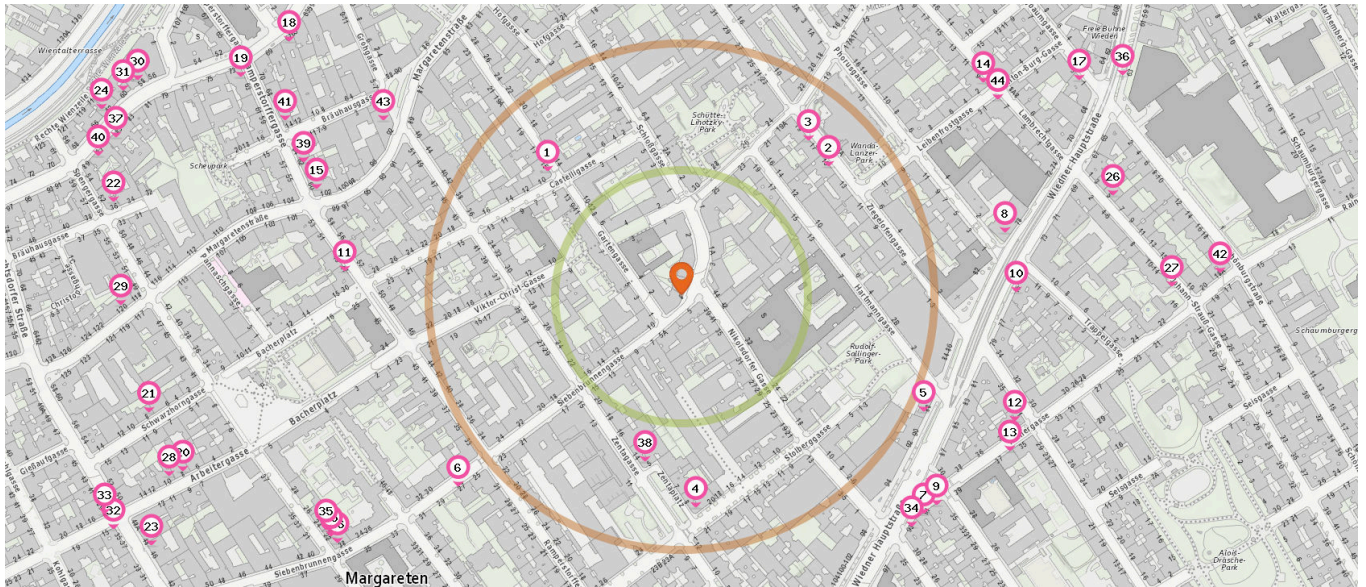

Pro Kategorie werden maximal 25 Einträge angezeigt.

■ Entspricht einer Gehzeit von ca. 2 Minuten ■ Entspricht einer Gehzeit von ca. 4 Minuten

Cafe

33. Mokador (610 m)
Reinprechtsdorferstrasse 39, 1050 Wien

Bar

Anzahl im Umkreis: 9

25. Cafe Vindobona (420 m)
  Siebenbrunnengasse 38, 1050 Wien
26. Tildas (440 m)
27. Café Vitrine (480 m)
  Johann-Strauß-Gasse 10-14, 1040 Wien
28. Cafe Legend (540 m)
  Arbeitergasse 10, 1050 Wien
29. Uko (550 m)
  Margaretenstraße 120, 1050 Wien
30. Wiener Chic (580 m)
  Schönbrunner Straße 58, 1050 Wien
31. Cafe 60 (590 m)
  Schönbrunner Straße 60, 1050 Wien
32. Tchibo Wien (610 m)
  Reinprechtsdorferstrasse 35-37, 1050 Wien

Fast-Food Restaurant

Anzahl im Umkreis: 4

34. La Turka (320 m)
  Wiedner Hauptstraße 93, 1050 Wien
35. Eat Me Too (420 m)
  Spengergasse 22, 1050 Wien
36. Fix Kebab (490 m)
  Wiedner Hauptstraße 63, 1040 Wien
37. Nomes (580 m)
  Schönbrunner Straße 85, 1050 Wien

Anzahl im Umkreis: 3

38. Tapete (170 m)
  Zentaplatz 5, 1050 Wien
39. Tik Tak Lounge (390 m)
  Ramperstorffergasse 62, 1050 Wien
40. Joker (590 m)
  Schönbrunner Straße 87, 1050 Wien