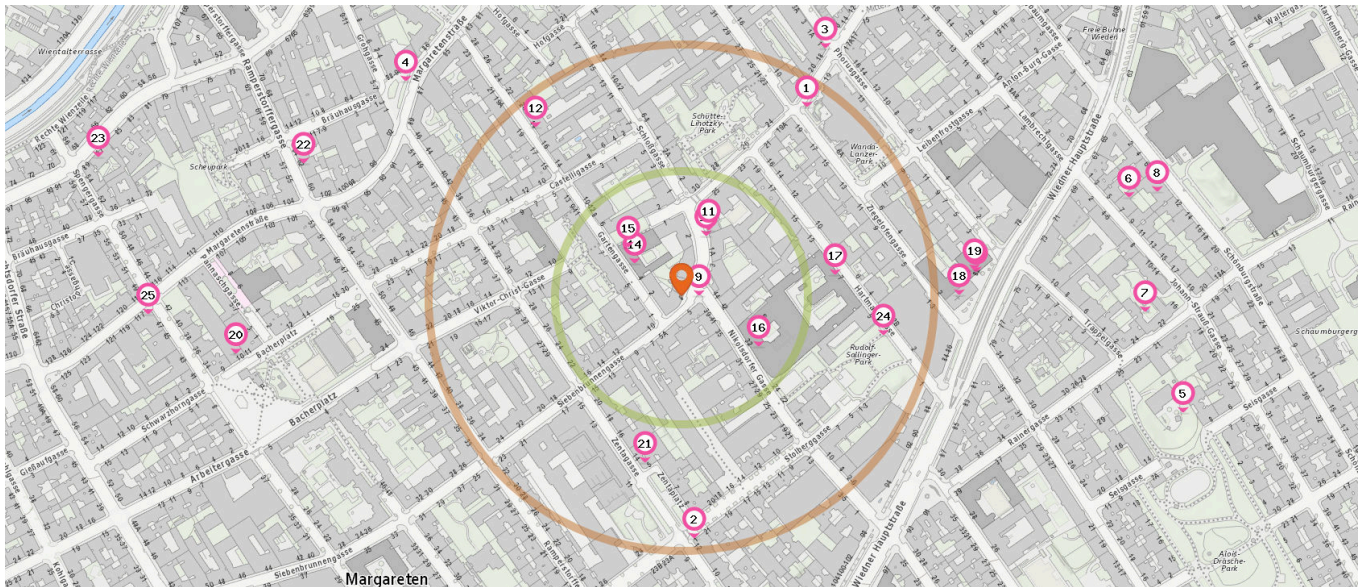

Seniorenheim

Anzahl im Umkreis: 1

- 18. Haus Wieden, Kuratorium Wiener Pensionisten-Wohnhäuser (KWP) (220 m)
Ziegelofengasse 6A, 1040 Wien

Bildungseinrichtungen

Pro Kategorie werden maximal 25 Einträge angezeigt.

 Entspricht einer Gehzeit von ca. 2 Minuten

 Entspricht einer Gehzeit von ca. 4 Minuten

Universität

Anzahl im Umkreis: 1

1. Technische Universität Wien (370 m)

4. PVS Wiedner Hauptstraße 82 (290 m)
Wiedner Hauptstraße 82, 1040 Wien
5. MS Viktor-Christ-Gasse 24 (300 m)
Viktor-Christ-Gasse 24, 1050 Wien
6. GRg 5 Rainergasse 39 (340 m)
Rainergasse 39, 1050 Wien
7. VS Pannaschgasse 6 (420 m)
Pannaschgasse 6, 1050 Wien

Schule

Anzahl im Umkreis: 6

2. Berufsschule für Verwaltungsberufe (180 m)
Castelligasse 9, 1050 Wien
3. VS Phorusgasse 4 (290 m)
Phorusgasse 4, 1040 Wien

Bücherei

Anzahl im Umkreis: 1

8. Bücherei Margareten (440 m)
Pannaschgasse 6, 1050 Wien

Freizeit & Tourismus

Pro Kategorie werden maximal 25 Einträge angezeigt.

■ Entspricht einer Gehzeit von ca. 2 Minuten ■ Entspricht einer Gehzeit von ca. 4 Minuten

Kunstwerk

Anzahl im Umkreis: 5

1. Kunstwerk (220 m)
Ziegelofengasse 19, 1040 Wien
2. Kunstwerk (240 m)
Zentaplatz 1, 1050 Wien
3. Kunstwerk (280 m)
Mittersteig 18, 1050 Wien
4. Hic et Nunc (340 m)
Margaretenstraße 87-89, 1050 Wien
5. Pinguin (510 m)
Seisgasse 8, 1040 Wien