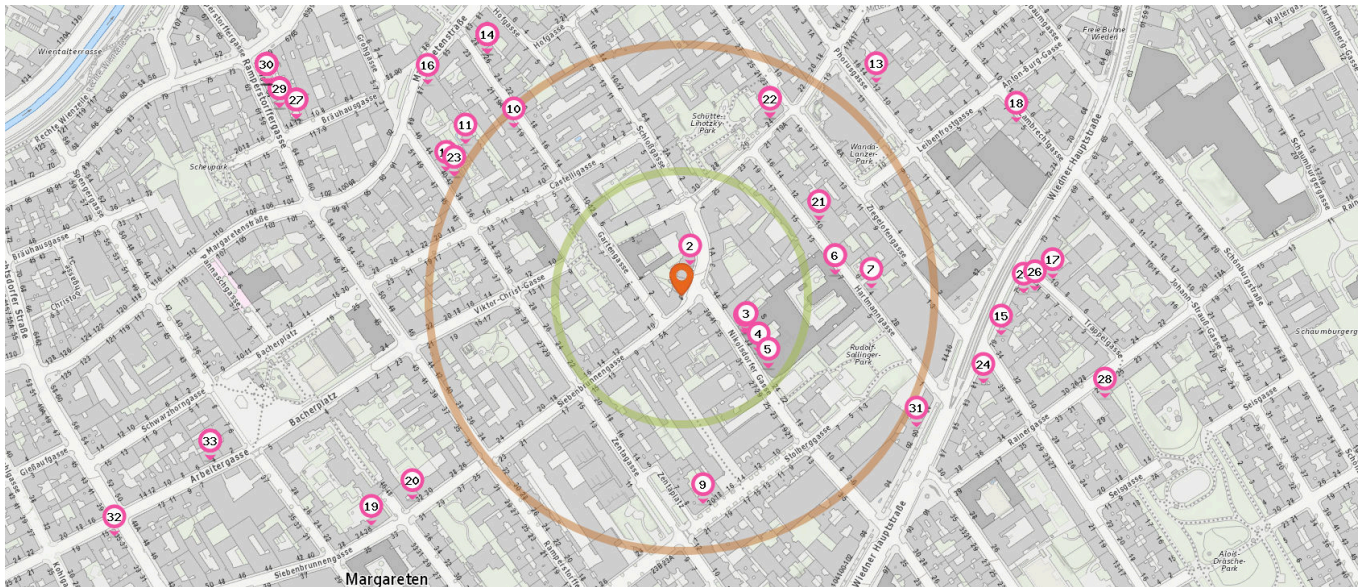

Entspricht einer Gehzeit von ca. 2 Minuten Entspricht einer Gehzeit von ca. 4 Minuten

Pub

Anzahl im Umkreis: 2

- 41. The Little Stage (430 m)
Bräuhausgasse 14, 1050 Wien
- 42. Rainer-Stüberl (530 m)
Rainergasse 18A, 1040 Wien

Hostel

Anzahl im Umkreis: 1

- 44. Pension Vienna Happymit (370 m)
Lambrechtgasse 7, 1040 Wien

Hotel

Anzahl im Umkreis: 1

- 43. Pentahotel Vienna (340 m)
Margaretenstraße 92, 1050 Wien

Gesundheit

Pro Kategorie werden maximal 25 Einträge angezeigt.

■ Entspricht einer Gehzeit von ca. 2 Minuten ■ Entspricht einer Gehzeit von ca. 4 Minuten

Krankenhaus

Anzahl im Umkreis: 1

- 1. FRANZISKUS SPITAL (70 m)
Nikolsdorfer Gasse 32, 1050 Wien

Arzt

Anzahl im Umkreis: 25

Pro Kategorie werden maximal 25 Einträge angezeigt.

■ Entspricht einer Gehzeit von ca. 2 Minuten ■ Entspricht einer Gehzeit von ca. 4 Minuten

- 18. Dr. Katarzyna Galas-Stankiewicz (370 m)
Lambrechtgasse 5/Top 1, 1040 Wien
- 19. Dr. Wolfgang Fuchs (380 m)
Siebenbrunnengasse 36/15/4, 1050 Wien