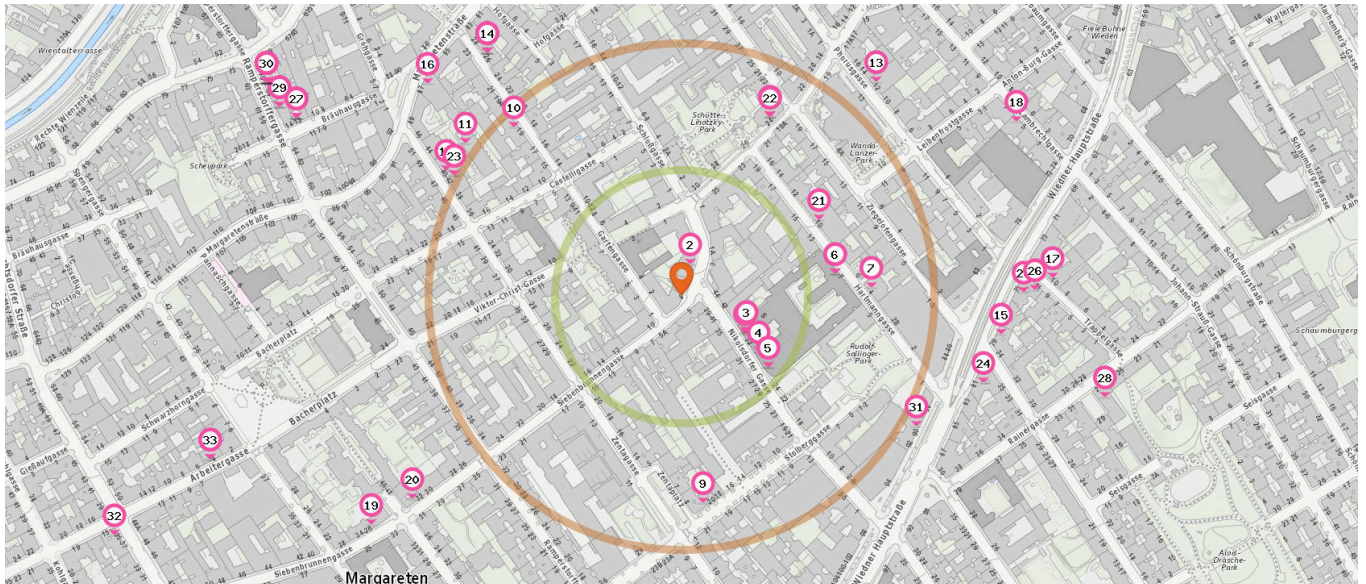

Hostel

Anzahl im Umkreis: 1

- 44. Pension Vienna Happymit (370 m)
Lambrechtgasse 7, 1040 Wien

Hotel

Anzahl im Umkreis: 1

- 43. Pentahotel Vienna (340 m)
Margaretenstraße 92, 1050 Wien

Gesundheit

Pro Kategorie werden maximal 25 Einträge angezeigt.

■ Entspricht einer Gehzeit von ca. 2 Minuten ■ Entspricht einer Gehzeit von ca. 4 Minuten

Krankenhaus

Anzahl im Umkreis: 1

- 1. FRANZISKUS SPITAL (70 m)
Nikolsdorfer Gasse 32, 1050 Wien

Arzt

Anzahl im Umkreis: 25

Pro Kategorie werden maximal 25 Einträge angezeigt.

■ Entspricht einer Gehzeit von ca. 2 Minuten ■ Entspricht einer Gehzeit von ca. 4 Minuten

- 18. Dr. Katarzyna Galas-Stankiewicz (370 m)
Lambrechtgasse 5/Top 1, 1040 Wien
- 19. Dr. Wolfgang Fuchs (380 m)
Siebenbrunnengasse 36/15/4, 1050 Wien