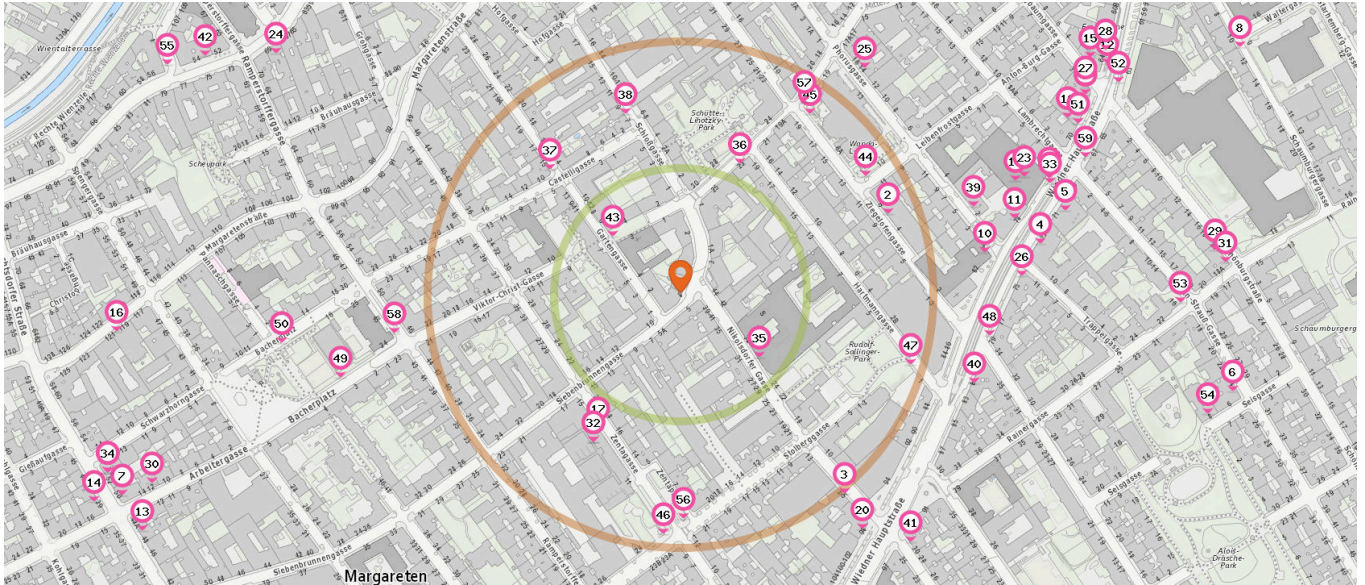

Anzahl im Umkreis: 9

- 1. EUROSPAR Wien (170 m)
Zentagasse 11-13, 1050 Wien
- 2. BILLA Wien (220 m)
Ziegelofengasse 4, 1040 Wien
- 3. HOFER (260 m)
Nikolsdorfergasse 7-11, 1050 Wien
- 4. SPAR Gourmet 1040, Wiedner Hauptstraße (360 m)
Wiedner Hauptstraße 73, 1040 Wien
- 5. Denms BioMarkt Wien (390 m)
Wiedner Hauptstr. 71, 1040 Wien
- 6. BILLA Wien (550 m)
Johann Strauss Gasse 24, 1040 Wien
- 7. Aycan (590 m)
Reinprechtsdorfer Straße 50, 1050 Wien

Bäckerei

Anzahl im Umkreis: 5

- 10. Bäckerei Natürlich Grimm (300 m)
Phorusgasse 1, 1040 Wien
- 11. Anker Wien (340 m)
Wiedner Hauptstraße 78, 1040 Wien
- 12. Der Mann (480 m)
Wiedner Hauptstrasse 64, 1040 Wien
- 13. Anker Wien (580 m)
Reinprechtsdorfer Straße 48, 1050 Wien

Fleischhauer

Anzahl im Umkreis: 2

- 15. Radatz (470 m)
Wiedner Hauptstraße 64, 1040 Wien
- 16. Radatz Markt (560 m)
Margaretenstraße 119, 1050 Wien

Pro Kategorie werden maximal 25 Einträge angezeigt.

Entspricht einer Gehzeit von ca. 2 Minuten Entspricht einer Gehzeit von ca. 4 Minuten

Drogerie

Anzahl im Umkreis: 3

- 17. dm drogerie markt Wien (160 m)
Zentagasse 11-13, 1050 Wien
- 18. BIPA Wien (350 m)
Wiedner Hauptstrasse 76, 1040 Wien
- 19. dm drogerie markt Wien (420 m)
Wiedner Hauptstraße 70, 1040 Wien