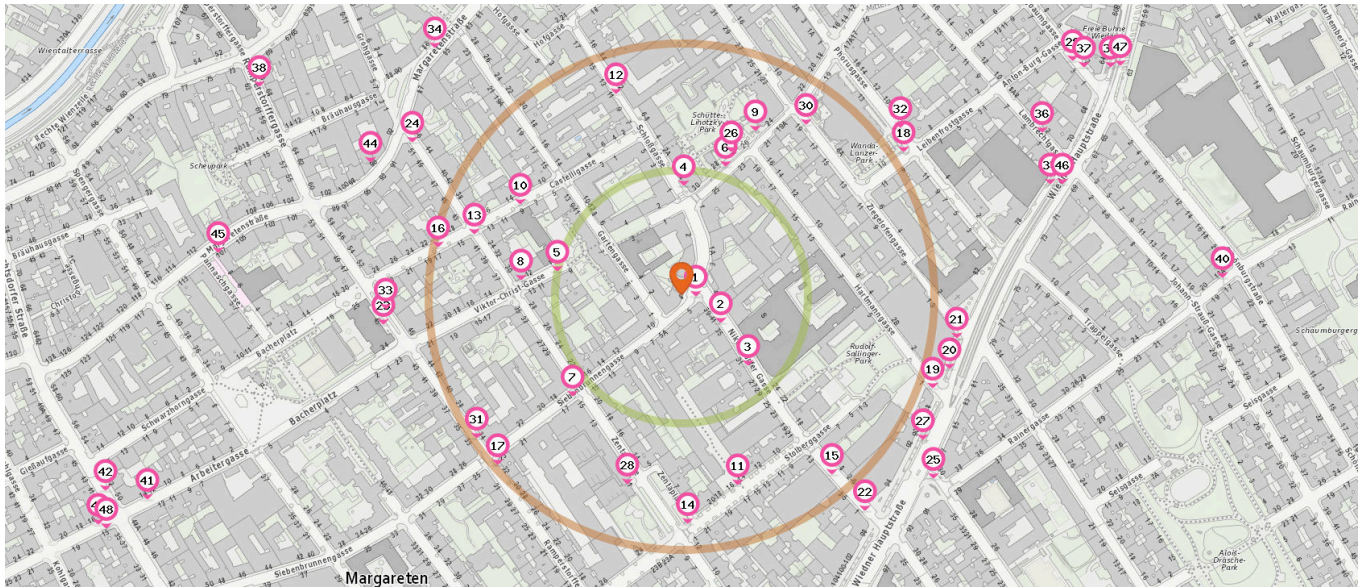

Entspricht einer Gehzeit von ca. 2 Minuten

Entspricht einer Gehzeit von ca. 4 Minuten

Fahrradständer

Anzahl im Umkreis: 25

- | | | |
|---|---|---|
| <ol style="list-style-type: none"> 1. Fahrradständer (10 m)
Siebenbrunnengasse 5, 1050 Wien 2. Fahrradständer (50 m)
Nikolsdorfer Gasse 35, 1050 Wien 3. Fahrradständer (100 m)
Nikolsdorfer Gasse 31, 1050 Wien 4. Fahrradständer (110 m)
Schlossgasse 2, 1050 Wien 5. Fahrradständer (120 m)
Viktor-Christ-Gasse 9, 1050 Wien 6. Fahrradständer (130 m)
Mittersteig 28, 1050 Wien 7. Fahrradständer (150 m)
Siebenbrunnengasse 17, 1050 Wien | <ol style="list-style-type: none"> 8. Fahrradständer (160 m)
Viktor-Christ-Gasse 12, 1050 Wien 9. Fahrradständer (180 m)
Mittersteig 24/8, 1050 Wien 10. Fahrradständer (180 m)
Castelligasse 9, 1050 Wien 11. Fahrradständer (200 m)
Stolberggasse 16, 1050 Wien 12. Fahrradständer (210 m)
Schlossgasse 11, 1050 Wien 13. Fahrradständer (210 m)
Zentagasse 41, 1050 Wien 14. Fahrradständer (230 m)
Stolberggasse 22, 1050 Wien 15. Fahrradständer (230 m)
Nikolsdorfer Gasse 8, 1050 Wien 16. Fahrradständer (240 m)
Castelligasse 17, 1050 Wien 17. Fahrradständer (250 m)
Ramperstorffergasse 32, 1050 Wien | <ol style="list-style-type: none"> 18. Fahrradständer (260 m)
Leibnifrostgasse 9, 1040 Wien 19. Fahrradständer (260 m)
Hartmannngasse 1, 1050 Wien 20. Fahrradständer (270 m)
Wiedner Hauptstraße 84-86, 1050 Wien 21. Fahrradständer (280 m)
Wiedner Hauptstraße 84-86, 1050 Wien 22. Fahrradständer (280 m)
Nikolsdorfer Gasse 1, 1050 Wien 23. Fahrradständer (300 m)
Ramperstorffergasse 45, 1050 Wien 24. Fahrradständer (310 m)
Margaretenstrasse 91, 1050 Wien 25. Fahrradständer (310 m)
Kriehubergasse 30, 1050 Wien |
|---|---|---|

Pro Kategorie werden maximal 25 Einträge angezeigt.

■ Entspricht einer Gehzeit von ca. 2 Minuten ■ Entspricht einer Gehzeit von ca. 4 Minuten

 Fahrradverleih

Anzahl im Umkreis: 2

- 26. Citybike (150 m)
Mittersteig 26, 1050 Wien
- 27. Citybike (280 m)
Wiedner Hauptstraße 92, 1050 Wien