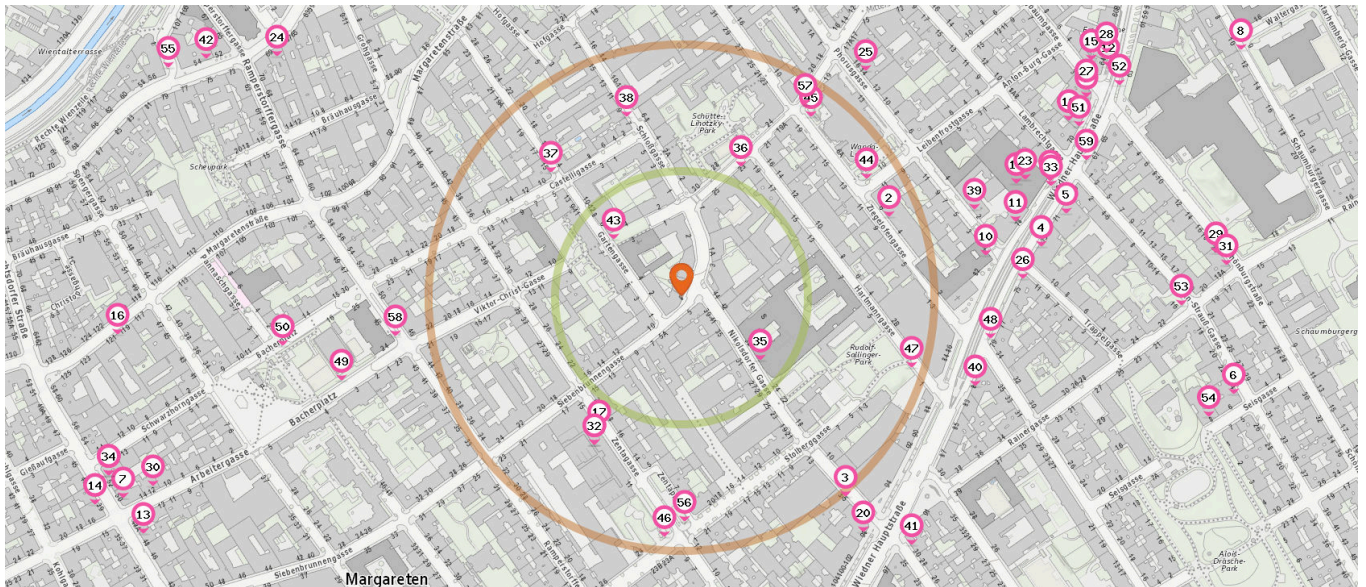

 Autoverleih

Anzahl im Umkreis: 2

- 28. CarSharing.at (190 m)
Zentgasse 11, 1050 Wien

- 29. Stadtauto carsharing (450 m)
Klagbaumgasse 3, 1040 Wien

 Bushaltestelle

Anzahl im Umkreis: 14

- 30. Leibenfrostgasse (13A) (210 m)
Ziegelofengasse 19, 1050 Wien
- 31. Siebenbrunnengasse (12A, 14A) (250 m)
Ramperstorffergasse 33, 1050 Wien
- 32. Leibenfrostgasse (13A) (270 m)
Phorusgasse 6, 1040 Wien
- 33. Bacherplatz (12A, 14A, 59A) (290 m)
Ramperstorffergasse 48, 1050 Wien
- 34. Margaretenplatz (12A, 59A) (340 m)
Margaretenstraße 86, 1050 Wien
- 35. Johann-Strauß-Gasse (N62) (380 m)
Wiedner Hauptstraße 72-74, 1040 Wien
- 36. Johann-Strauß-Gasse (13A) (390 m)
Lambrechtgasse 2, 1040 Wien
- 37. Johann-Strauß-Gasse (13A) (460 m)
Klagbaumgasse 2, 1040 Wien
- 38. Bezirksamt Margareten (12A, 14A) (460 m)
Ramperstorffergasse 68, 1050 Wien
- 39. Johann-Strauß-Gasse (N62) (480 m)
Wiedner Hauptstraße 62, 1040 Wien
- 40. Rainergasse (13A) (530 m)
Rainergasse 18, 1040 Wien
- 41. Reinprechtsd Str/Arbeitergasse (59A) (560 m)
Arbeitergasse 14, 1050 Wien
- 42. Reinprechtsd Str/Arbeitergasse (12A, 14A) (600 m)
Reinprechtsdorfer Straße 52, 1050 Wien
- 43. Reinprechtsd Str/Arbeitergasse (59A) (620 m)
Arbeitergasse 16, 1050 Wien

Pro Kategorie werden maximal 25 Einträge angezeigt.

 Entspricht einer Gehzeit von ca. 2 Minuten  Entspricht einer Gehzeit von ca. 4 Minuten

 Fahrradgeschäft

47. Johann-Strauß-Gasse (WLB) (490 m)
Wiedner Hauptstraße 61, 1040 Wien

Anzahl im Umkreis: 2

- 44. Genniges Fahrräder (330 m)
Margaretenstraße 96, 1040 Wien
- 45. Mitico (460 m)
Margaretenstraße 107, 1050 Wien

 Taxi

Anzahl im Umkreis: 1

48. Taxi (610 m)
Arbeitergasse 15, 1050 Wien

 Straßenbahnhaltestelle

Anzahl im Umkreis: 2

46. Johann-Strauß-Gasse (WLB) (390 m)
Wiedner Hauptstraße 69, 1040 Wien

Alltags- & Nahversorgung

Pro Kategorie werden maximal 25 Einträge angezeigt.

 Entspricht einer Gehzeit von ca. 2 Minuten