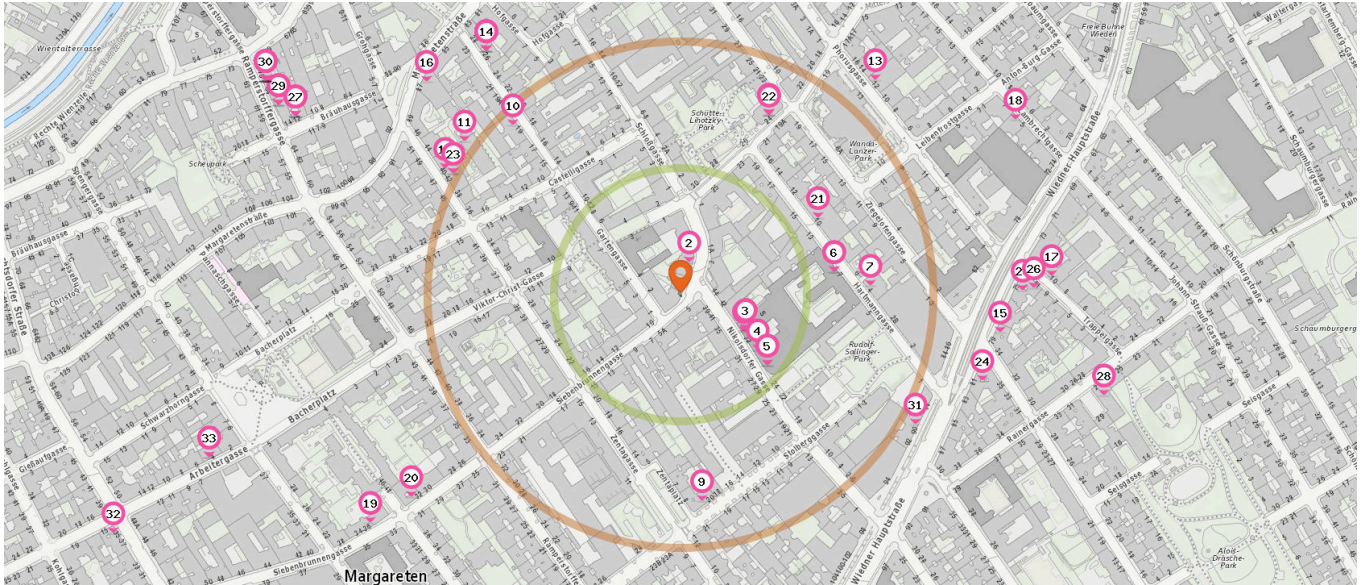

Pro Kategorie werden maximal 25 Einträge angezeigt.

Entspricht einer Gehzeit von ca. 2 Minuten Entspricht einer Gehzeit von ca. 4 Minuten

30. Dr. Pasler Ivana (460 m)
  Rampersdorfergasse 68, 1050 Wien
30. MDDr. Schulz Eric (460 m)
  Rampersdorfergasse 68, 1050 Wien
30. Dr.-medic stom. Revnic Claudia-Luminita (460 m)
  Rampersdorfergasse 68, 1050 Wien
30. ZA Reimers Linda (460 m)
  Rampersdorfergasse 68, 1050 Wien
30. Dr. Reichsthaler Theresa (460 m)
  Rampersdorfergasse 68, 1050 Wien
30. Dr. Poljak Campara Anida (460 m)
  Rampersdorfergasse 68, 1050 Wien
30. Dr. Pfanner Julia (460 m)
  Rampersdorfergasse 68, 1050 Wien

Optiker

Anzahl im Umkreis: 2

31. Niebauer Optik (270 m)
  Wiedner Hauptstraße 90, 1050 Wien
32. Pearle (610 m)
  Reinprechtsdorfer Straße 35-37, 1050 Wien

Tierarzt

Anzahl im Umkreis: 2

33. Dipl.Tzt. Judith KATZENSTEINER (490 m)
  Arbeitergasse 4, 1050 Wien
33. Dipl.Tzt. Birgit AHLBORN (490 m)
  Arbeitergasse 4, 1050 Wien