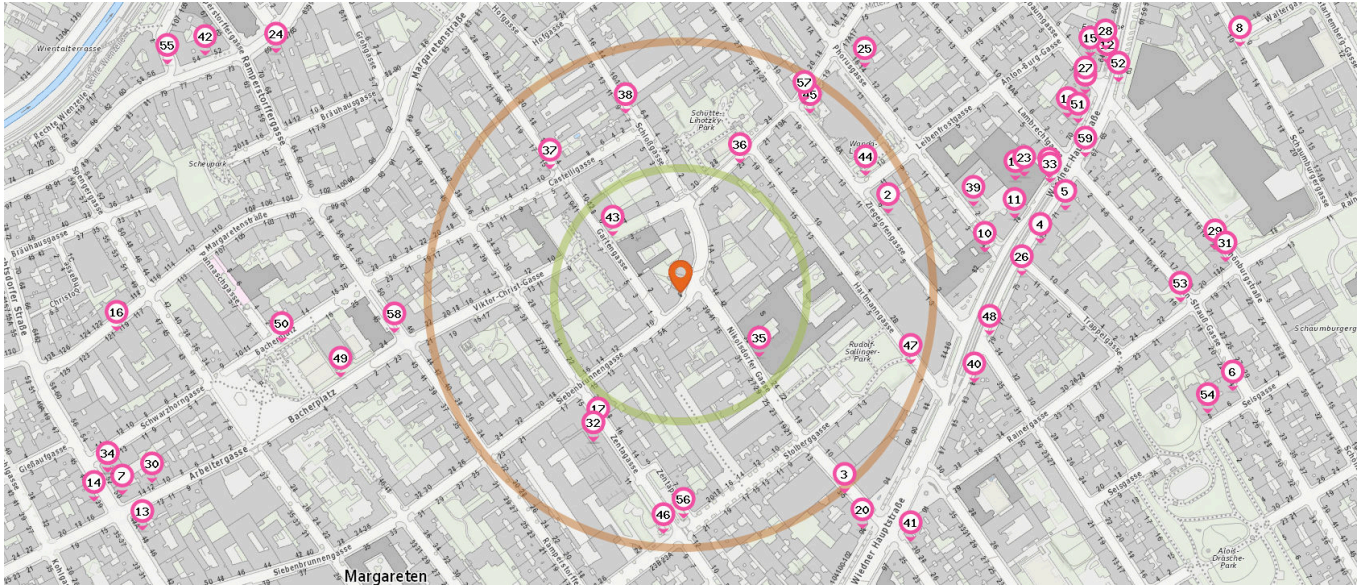

Post

Anzahl im Umkreis: 2

- 23. Post Wien (360 m)
Wiedner Hauptstraße 76, 1040 Wien
- 24. Post Wien (460 m)
Schönbrunner Straße 69 Stiege 1, 1050 Wien

Pro Kategorie werden maximal 25 Einträge angezeigt.

 Entspricht einer Gehzeit von ca. 2 Minuten  Entspricht einer Gehzeit von ca. 4 Minuten

 Friseur

Anzahl im Umkreis: 6

- 25. Friseur Annemarie (290 m)
Phorusgasse 14, 1040 Wien
- 26. Intercoiffeur Katharina Strassl (340 m)
Trappelgasse 11, 1040 Wien
- 27. Hair Affair Exclusive (450 m)
Wiedner Hauptstraße 66, 1040 Wien
- 28. Sportfriseur (480 m)
Wiedner Hauptstraße 62, 1040 Wien
- 29. Friseur Driti (530 m)
Schönburgstraße 20, 1040 Wien
- 30. Caprice (550 m)
Arbeitergasse 12, 1050 Wien

 Wäscherei

Anzahl im Umkreis: 1

- 31. Wäscherei Renate Lüderitz (540 m)
Rainergasse 18A, 1050 Wien

 Bankomat

Anzahl im Umkreis: 3

- 32. Bankomat RAIFFEISENLANDESBANK NÖ-WIEN (170 m)
Zentagasse 11-13, 1050 Wien
- 33. Bankomat BAWAG P.S.K. (380 m)
Wiedner Hauptstrasse 74, 1040 Wien

Pro Kategorie werden maximal 25 Einträge angezeigt.

■ Entspricht einer Gehzeit von ca. 2 Minuten ■ Entspricht einer Gehzeit von ca. 4 Minuten

- 40. Briefkasten (300 m)
Wiedner Hauptstraße 81, 1050 Wien
- 41. Briefkasten (330 m)
Anzengrubergasse 30, 1050 Wien
- 42. Briefkasten (520 m)
Schönbrunner Straße 54, 1040 Wien