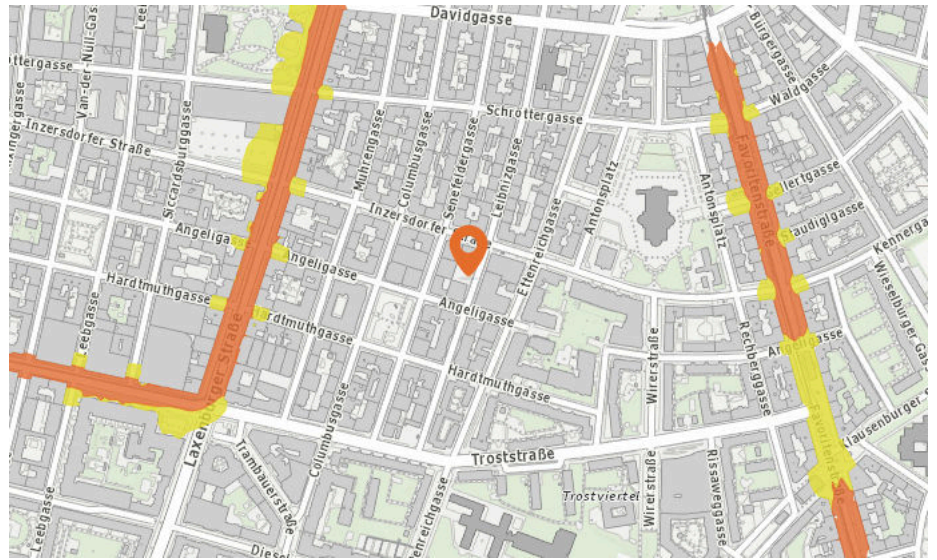

Lärm Eisenbahn