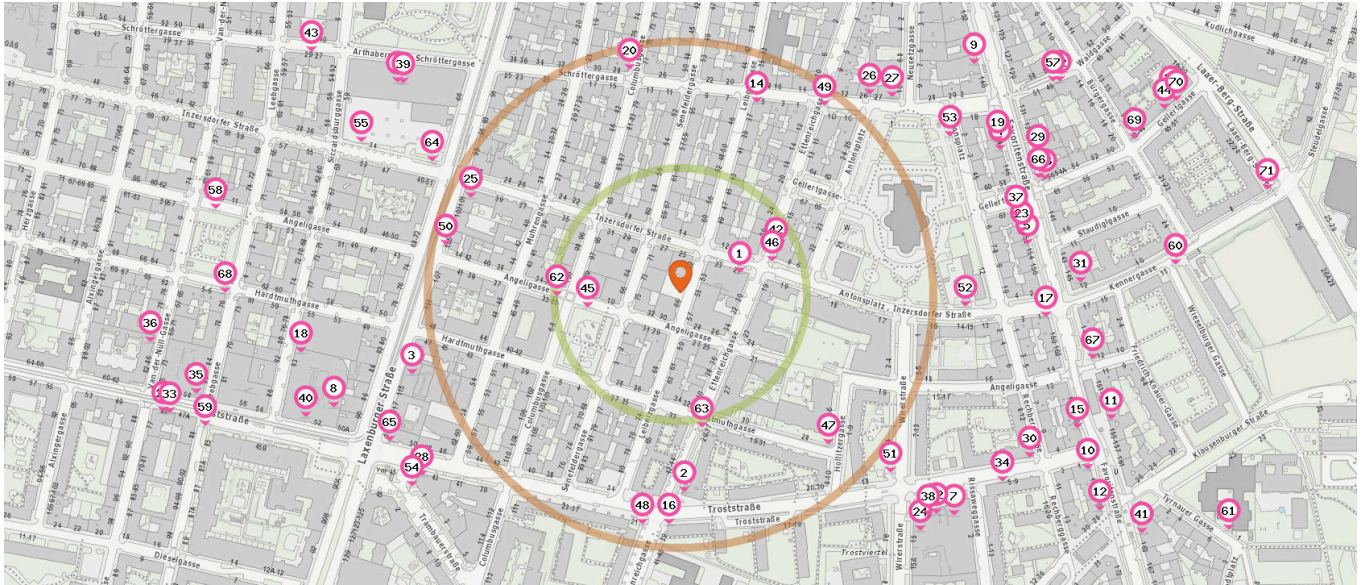

Pro Kategorie werden maximal 25 Einträge angezeigt.

■ Entspricht einer Gehzeit von ca. 2 Minuten ■ Entspricht einer Gehzeit von ca. 4 Minuten

Fleischhauer

Anzahl im Umkreis: 1

19. Tuna (350 m)  
Favoritenstraße 144, 1040 Wien

Drogerie

Anzahl im Umkreis: 1

22. dm drogerie markt Wien (330 m)  
Troststraße 11, 1100 Wien

Post

Anzahl im Umkreis: 1

24. Post Wien (330 m)  
Troststraße 11a, 1100 Wien

Gemüsehändler

Anzahl im Umkreis: 2

20. Gemüsehändler (230 m)  
Schröttergasse 28, 1100 Wien  
21. Gemüsehändler (520 m)  
Troststraße 47, 1100 Wien

Zeitungsgeschäft

Anzahl im Umkreis: 1

23. Pfeiffenstudio (340 m)  
Favoritenstraße 152, 1100 Wien

Friseur

Anzahl im Umkreis: 9

25. Hair&Nail (230 m)  
Inzersdorfer Straße 41-43, 1100 Wien  
26. Friseur (270 m)  
Antonsplatz 26, 1100 Wien

Pro Kategorie werden maximal 25 Einträge angezeigt.

Entspricht einer Gehzeit von ca. 2 Minuten