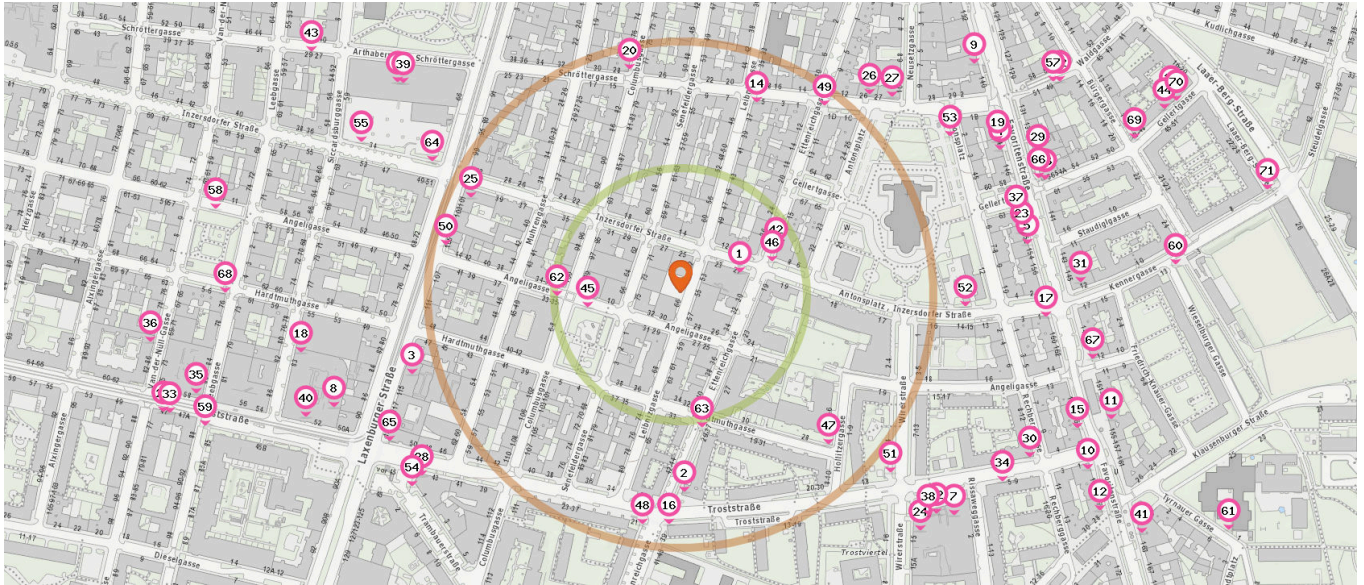

49. Recycling (230 m)  
Ettenreichgasse 11, 1100 Wien

50. Recycling (240 m)  
B230 105, 1100 Wien

51. Recycling (270 m)  
Wirerstraße 6, 1100 Wien

52. Recycling (280 m)  
Antonsplatz 13, 1100 Wien

Pro Kategorie werden maximal 25 Einträge angezeigt.

Entspricht einer Gehzeit von ca. 2 Minuten

Entspricht einer Gehzeit von ca. 4 Minuten

- 53. Recycling (310 m)  
Antonsplatz 1, 1100 Wien
- 54. Recycling (330 m)  
Trambauerstraße 1, 1100 Wien
- 55. Recycling (350 m)  
Inzersdorfer Straße 34, 1100 Wien
- 56. Recycling (380 m)  
Gellertgasse 56, 1100 Wien
- 57. Recycling (420 m)  
Waldgasse 47, 1100 Wien
- 58. Recycling (470 m)  
Paltramplatz 11, 1100 Wien
- 59. Recycling (490 m)  
Leebgasse 85, 1100 Wien
- 60. Recycling (490 m)  
Wieselburger Gasse, 1100 Wien
- 61. Recycling (590 m)  
Tyrnauer Gasse 1, 1100 Wien

## Shops

Pro Kategorie werden maximal 25 Einträge angezeigt.

 Entspricht einer Gehzeit von ca. 2 Minuten

 Entspricht einer Gehzeit von ca. 4 Minuten

Trafik

Anzahl im Umkreis: 6

1. Trafik Wien (230 m)  
Antonsplatz 25, 1100 Wien
2. Trafik Wien (320 m)  
Laxenburger Straße 82, 1100 Wien
3. Trafik Wien (340 m)  
Favoritenstraße 152, 1100 Wien
4. Trafik Wien (350 m)  
Laxenburger Straße 66, 1100 Wien
5. Trafik Wien (420 m)  
Rechberggasse 16-20/3/R3, 1100 Wien
6. Trafik Wien (570 m)  
Dieselgasse 16, 1100 Wien