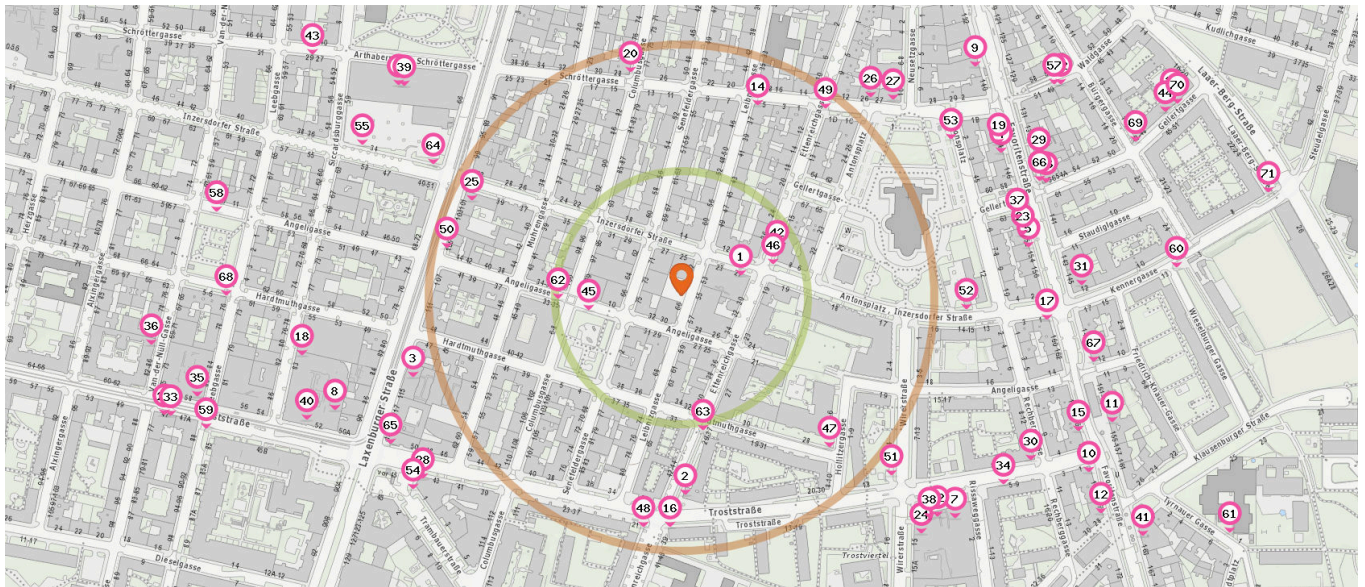

Alltags- & Nahversorgung

Pro Kategorie werden maximal 25 Einträge angezeigt.

Entspricht einer Gehzeit von ca. 2 Minuten

Entspricht einer Gehzeit von ca. 4 Minuten

Supermarkt

Anzahl im Umkreis: 15

1. BILLA Wien (60 m)
  Inzersdorferstr. 21-23, 1100 Wien
2. Erko (200 m)
  Ettenreichgasse 39, 1100 Wien
3. BILLA (280 m)
  Laxenburger Strasse 115, 1100 Wien
4. BabayMarkt Supermarkt (350 m)
  Favoritenstraße 142, 1100 Wien
5. Safa Bazar (350 m)
  Favoritenstraße 154, 1100 Wien
6. BILLA PLUS Wien (350 m)
  Laxenburger Str. 66, 1100 Wien
7. SPAR Wien (350 m)
  Troststraße 11, 1100 Wien
8. EUROSPAR Wien (360 m)
  Siccardsburggasse 83, 1100 Wien

9. BILLA Wien (370 m)
  Favoritenstrasse 138, 1100 Wien

10. S.A.R.A.Y (440 m)
  Troststraße 1, 1100 Wien

11. Landgut Markt (440 m)
  Favoritenstraße 155-157, 1100 Wien

12. Can (470 m)
  Klausenburger Straße 28, 1100 Wien

13. Sozialmarkt Samariterbund (520 m)
  Gellertgasse 42-48, 1100 Wien

14. Anatolien (200 m)
  Schrottergasse 5, 1100 Wien

15. Zion (410 m)
  Favoritenstraße 166, 1040 Wien

Bäckerei

Anzahl im Umkreis: 3

16. Back paradise (230 m)
  Ettenreichgasse 39, 1100 Wien
17. Apfel Bäckerei (360 m)
  Inzersdorfer Straße 1, 1100 Wien
18. Anker Wien (380 m)
  Siccardsburggasse 83-85, 1100 Wien