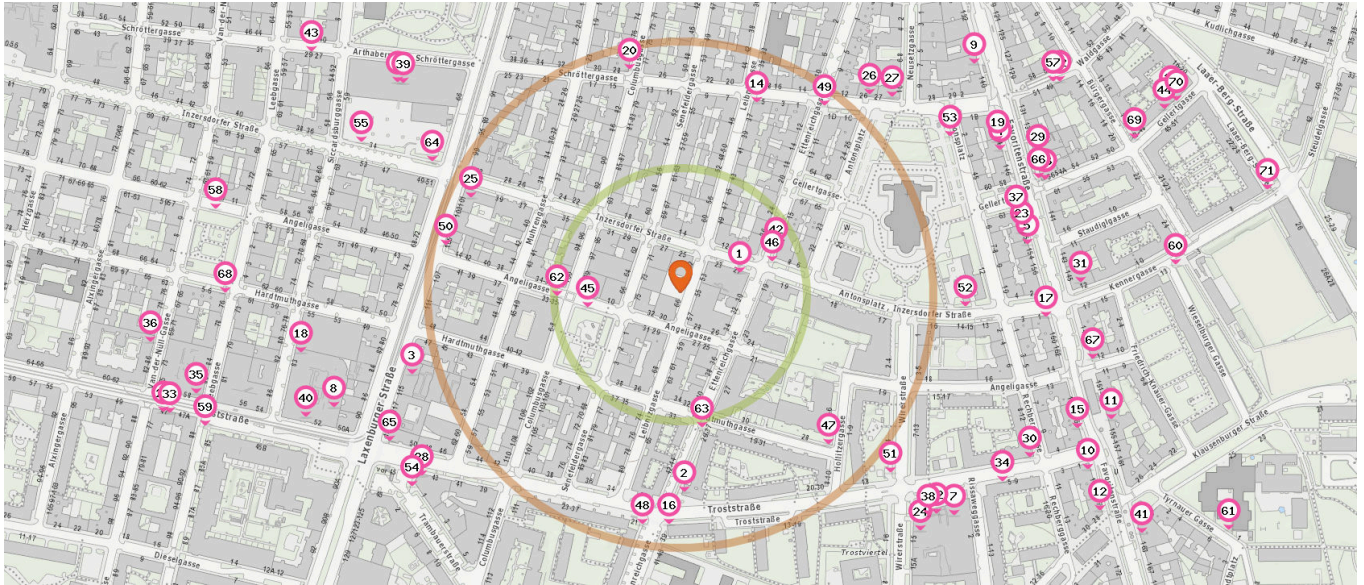

Friseur

Anzahl im Umkreis: 9

25. Hair&Nail (230 m)  
Inzersdorfer Straße 41-43, 1100 Wien  
26. Friseur (270 m)  
Antonsplatz 26, 1100 Wien

Pro Kategorie werden maximal 25 Einträge angezeigt.

Entspricht einer Gehzeit von ca. 2 Minuten

Wäscherei

Anzahl im Umkreis: 3

- 34. OS - Textilreinigung (370 m)  
Trostrasse 5-9, 1100 Wien
- 35. Waschtreff (490 m)  
Trostrasse 58, 1100 Wien
- 36. Janeba (530 m)  
Van-der-Nüll-Gasse 80, 1100 Wien

Getränke

Anzahl im Umkreis: 1

- 37. Getränkehandel Favoriten (340 m)  
Favoritenstraße 150, 1100 Wien

Bankomat

Anzahl im Umkreis: 4

- 38. Bankomat PSA PAYMENT SERVICES AUSTRIA (330 m)  
Trostrasse, Post 1106 11, 1100 Wien

Pro Kategorie werden maximal 25 Einträge angezeigt.

■ Entspricht einer Gehzeit von ca. 2 Minuten    ■ Entspricht einer Gehzeit von ca. 4 Minuten

39. Bankomat PSA PAYMENT SERVICES AUSTRIA (340 m)  
Laxenburger Strasse, Merkur 66, 1100 Wien