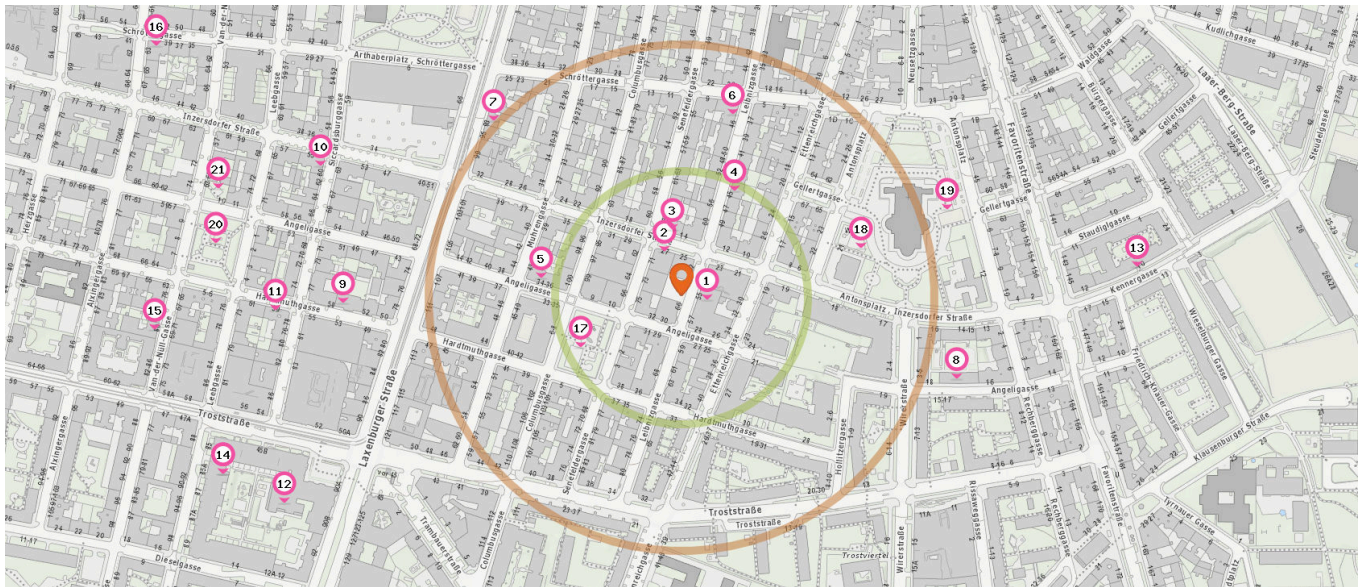

Familien & Kinder

Pro Kategorie werden maximal 25 Einträge angezeigt.

Entspricht einer Gehzeit von ca. 2 Minuten

Entspricht einer Gehzeit von ca. 4 Minuten

Kindergarten

Spielplatz

Anzahl im Umkreis: 17

1. Tuna 1 (30 m)
  Leibnizgasse 55-57, 1100 Wien
2. Schlümpfendorf 1 (50 m)
  Inzersdorferstraße 27, 1100 Wien
3. Kindergarten (70 m)
  Inzersdorfer Straße 16, 1100 Wien
4. Kindergruppe Kids Art (120 m)
  Leibnizgasse 45, 1100 Wien
5. Kindergarten (140 m)
  Angeligasse 34-36, 1100 Wien
6. Kindergarten "Tuna" (190 m)
  Leibnizgasse 46, 1100 Wien
7. Bunte Kinderwelt (250 m)
  Laxenburgerstraße 93, 1100 Wien
8. Pfarre St. Anton von Padua (280 m)
  Angeligasse 18c, 1100 Wien

9. Kindergarten (330 m)
  Hardtmuthgasse 54-56, 1100 Wien
10. Schmetterlingshaus (380 m)
  Siccardsburggasse 60, 1100 Wien
11. Kindergarten (400 m)
  Hardtmuthgasse 59, 1100 Wien
12. Kindergarten (440 m)
  Laxenburger Straße 90a, 1100 Wien
13. papilio 1 (450 m)
  Kennergasse 10, 1100 Wien
14. Ameise 4 (490 m)
  Leebgasse 85A/6, 1100 Wien
14. Ameise 3 (490 m)
  Leebgasse 85A/6, 1100 Wien
15. Mini Art 2 (520 m)
  Van der Nüll Gasse 80, 1100 Wien
16. Gänseblümchen 1 (570 m)
  Schrottergasse 39/EG, 1100 Wien

Anzahl im Umkreis: 5

17. Spielplatz (110 m)
  Suchenwirtplatz 6-8, 1100 Wien
18. Spielplatz (180 m)
  Antonsplatz 13, 1100 Wien
19. Spielplatz (280 m)
  Antonsplatz 13, 1100 Wien
20. Spielplatz (460 m)
  Paltramplatz 7, 1100 Wien
21. Spielplatz (470 m)
  Van-der-Nüll-Gasse 63, 1100 Wien