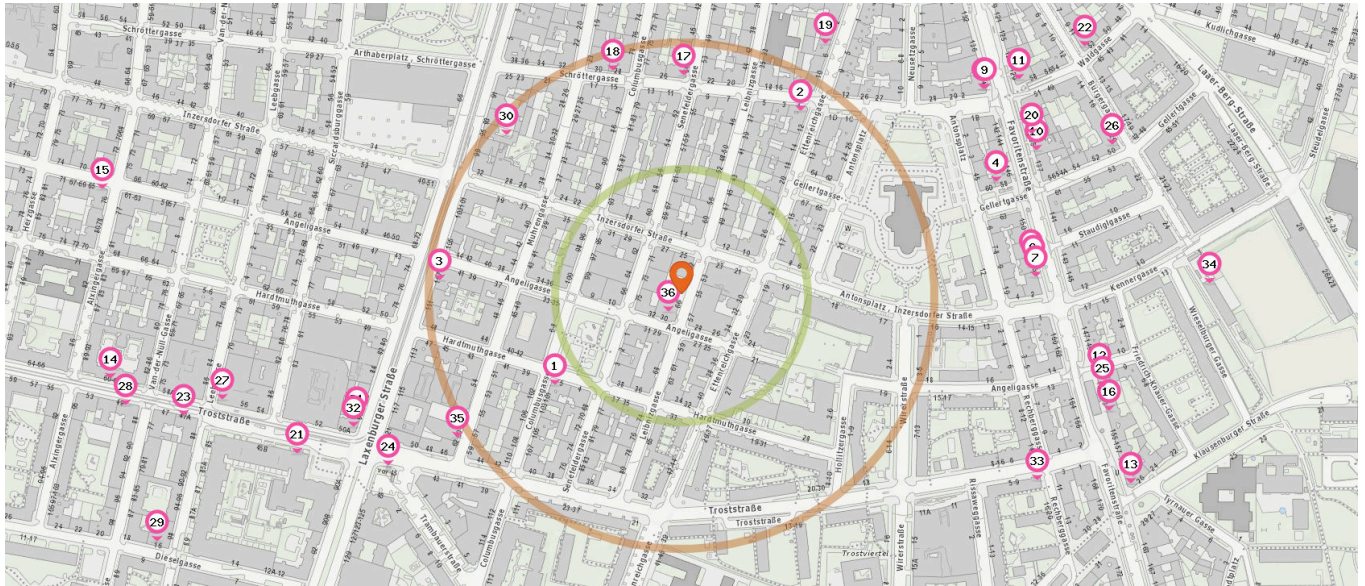

22. Eisenhandlung Mittelmeier (470 m)  
Favoritenstraße 161, 1100 Wien

16. Schweighofer Modellsport (340 m)  
Laxenburger Straße 88, 1100 Wien

17. Baumgarten (390 m)  
Favoritenstraße 131, 1100 Wien

Anzahl im Umkreis: 1

Anzahl im Umkreis: 1

20. Computer 4 you (400 m)  
Favoritenstraße 149, 1100 Wien

23. Trost Mobile (530 m)  
Troststraße 47, 1100 Wien

## Gastronomie & Beherbergung

Pro Kategorie werden maximal 25 Einträge angezeigt.

Entspricht einer Gehzeit von ca. 2 Minuten

Entspricht einer Gehzeit von ca. 4 Minuten

### Restaurant

Anzahl im Umkreis: 15

1. Seppis Beisl (150 m)  
Suchenwirtplatz 5, 1100 Wien
2. Goldene Rose (220 m)  
Schröttergasse 1, 1100 Wien
3. Casa Românească (240 m)  
Laxenburger Straße 107, 1100 Wien
4. Lovac (330 m)  
Gellertgasse 60, 1100 Wien
5. Dönerist (350 m)  
Favoritenstraße 156, 1100 Wien
6. Mr. Nam (350 m)  
Favoritenstraße 156, 1100 Wien
7. Loving Hut (350 m)  
Favoritenstraße 158, 1100 Wien