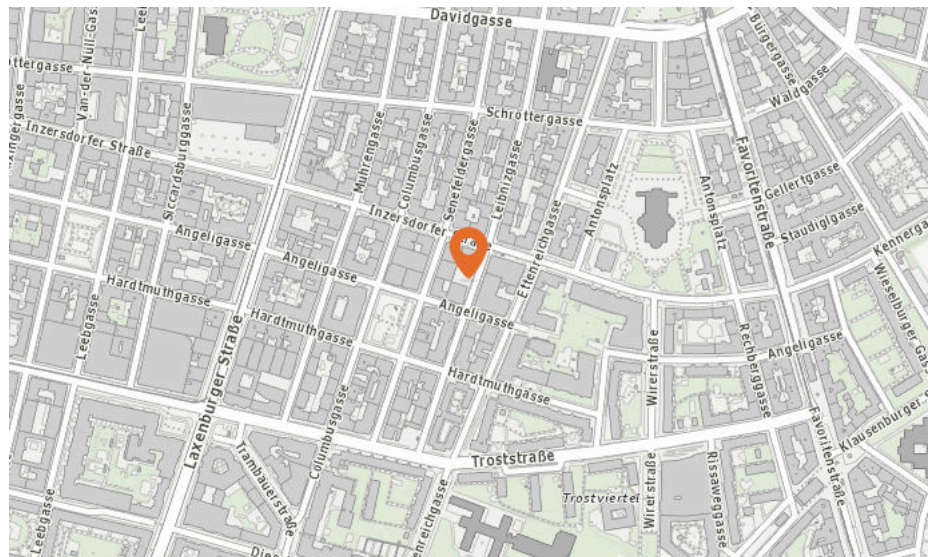

Lärm Industrie

In diesem Gebiet wurde kein Lärm dieser Kategorie gemessen.