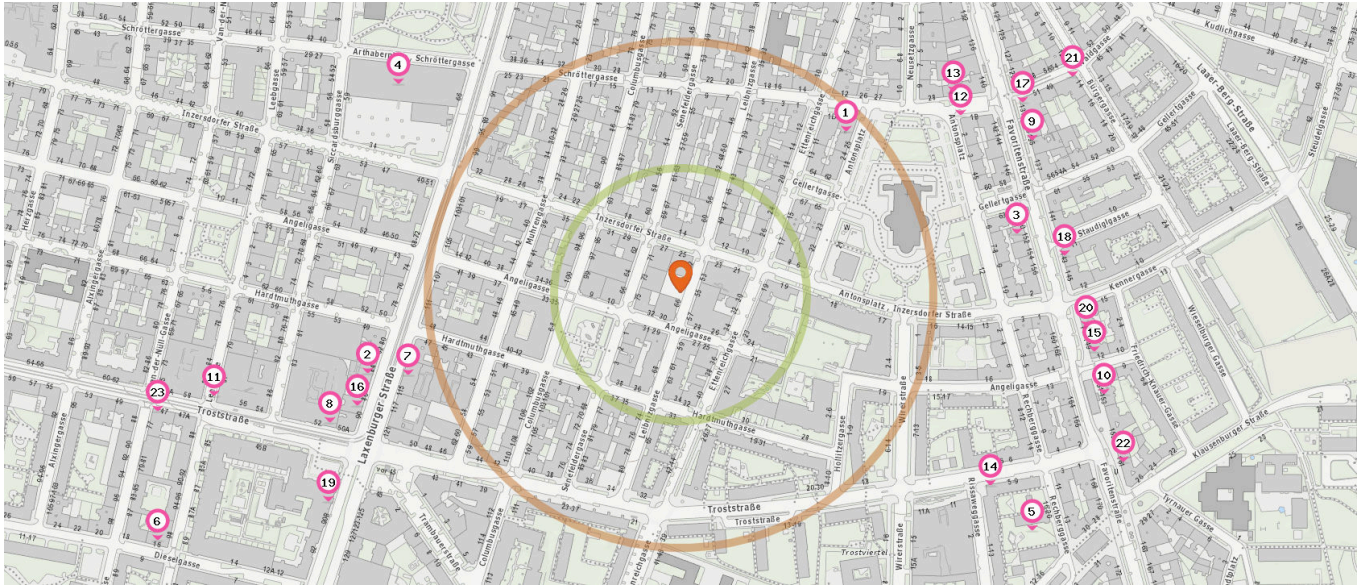

## Shops

Pro Kategorie werden maximal 25 Einträge angezeigt.

 Entspricht einer Gehzeit von ca. 2 Minuten

 Entspricht einer Gehzeit von ca. 4 Minuten

Trafik

Anzahl im Umkreis: 6

1. Trafik Wien (230 m)  
Antonsplatz 25, 1100 Wien
2. Trafik Wien (320 m)  
Laxenburger Straße 82, 1100 Wien
3. Trafik Wien (340 m)  
Favoritenstraße 152, 1100 Wien
4. Trafik Wien (350 m)  
Laxenburger Straße 66, 1100 Wien
5. Trafik Wien (420 m)  
Rechberggasse 16-20/3/R3, 1100 Wien
6. Trafik Wien (570 m)  
Dieselgasse 16, 1100 Wien

Bekleidungsgeschäft

Anzahl im Umkreis: 5

7. NKD Wien - Favoriten (280 m)  
Laxenburgerstraße 115, 4920  
Weissenbrunn
8. Nähzubehör (370 m)  
Troststraße 52, 1100 Wien
9. Amischka Kindermoden (380 m)  
Favoritenstraße 135, 1100 Wien
10. Boutique Molly (430 m)  
Favoritenstraße 153-157, 1100 Wien
11. KIK (470 m)  
Troststraße 56, 1100 Wien

Juwelier

Anzahl im Umkreis: 1

12. Perlen Laden (330 m)  
Schrottergasse 1B, 1100 Wien

Florist

Anzahl im Umkreis: 3

13. Blumen Lockl (330 m)  
Antonsplatz 29, 1100 Wien
14. Inn Spirit (360 m)  
Troststraße 5-9, 1100 Wien

Pro Kategorie werden maximal 25 Einträge angezeigt.

 Entspricht einer Gehzeit von ca. 2 Minuten  Entspricht einer Gehzeit von ca. 4 Minuten

15. Flower Field (410 m)  
Angeliggasse 10, 1100 Wien

Anzahl im Umkreis: 2