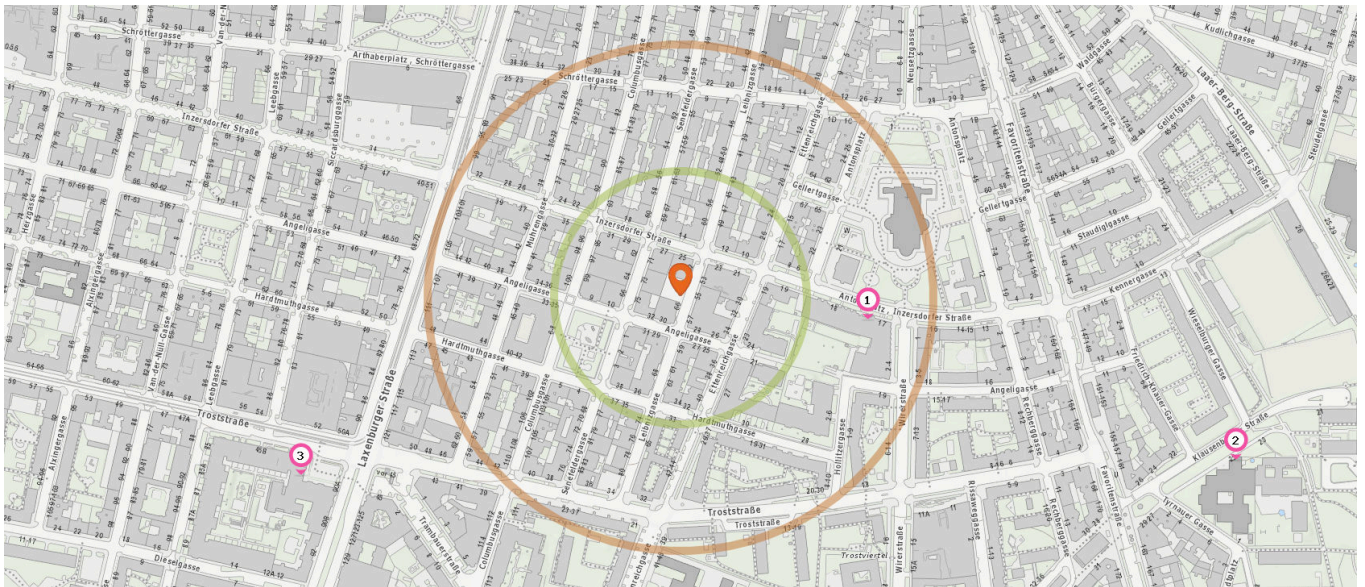

### Spielplatz

Anzahl im Umkreis: 17

1. Tuna 1 (30 m)  
Leibnizgasse 55-57, 1100 Wien
2. Schlümpfendorf 1 (50 m)  
Inzersdorferstraße 27, 1100 Wien
3. Kindergarten (70 m)  
Inzersdorfer Straße 16, 1100 Wien
4. Kindergruppe Kids Art (120 m)  
Leibnizgasse 45, 1100 Wien
5. Kindergarten (140 m)  
Angeligasse 34-36, 1100 Wien
6. Kindergarten "Tuna" (190 m)  
Leibnizgasse 46, 1100 Wien
7. Bunte Kinderwelt (250 m)  
Laxenburgerstraße 93, 1100 Wien
8. Pfarre St. Anton von Padua (280 m)  
Angeligasse 18c, 1100 Wien

Anzahl im Umkreis: 5

17. Spielplatz (110 m)  
Suchenwirtplatz 6-8, 1100 Wien
18. Spielplatz (180 m)  
Antonsplatz 13, 1100 Wien
19. Spielplatz (280 m)  
Antonsplatz 13, 1100 Wien
20. Spielplatz (460 m)  
Paltramplatz 7, 1100 Wien
21. Spielplatz (470 m)  
Van-der-Nüll-Gasse 63, 1100 Wien

## Bildungseinrichtungen

Pro Kategorie werden maximal 25 Einträge angezeigt.

 Entspricht einer Gehzeit von ca. 2 Minuten

 Entspricht einer Gehzeit von ca. 4 Minuten

Anzahl im Umkreis: 2

1. PVS Quellenstraße 87 (190 m)  
Antonsplatz 17, 1100 Wien
2. VS Klausenburger Straße 25 (570 m)  
Klausenburger Straße 25, 1100 Wien