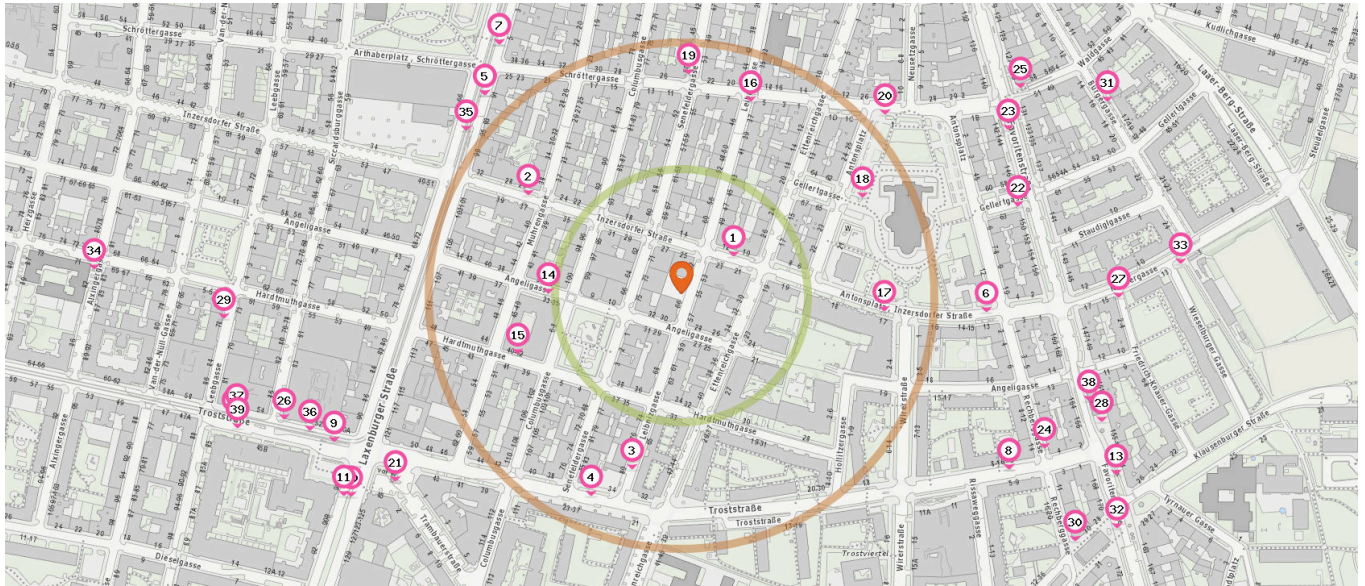

# 1. INFRASTRUKTUR UND VERKEHRSANBINDUNG

Kurzparkzonen und Kurzparkstreifen

Legende

Kurzparkzonen

Mo.-Fr. (werkt.) v. 9-22 Uhr 2 h

Kurzparkstreifen

Mo.-Fr. (w.) v. 8-18h, Sa. (w.) v. 8-12h 1,5 h

## Tankstellen & Autowaschanlagen

Der nächste Standort:

1. Turmöl Quick

Hardtmuthgasse 51  
1100 Wien

## Öffentliche Verkehrsmittel und Haltestellen

Pro Kategorie werden maximal 25 Einträge angezeigt.

 Entspricht einer Gehzeit von ca. 2 Minuten  Entspricht einer Gehzeit von ca. 4 Minuten

### Bushaltestelle

Anzahl im Umkreis: 16

1. Inzersdorfer Straße/Ettenreichgasse (7A) (60 m)  
Inzersdorfer Straße 10, 1100 Wien
2. Arthaberplatz (7A) (180 m)  
Inzersdorfer Straße 26, 1100 Wien
3. Ettenreichgasse/Schulzentrum (65A, 66A) (180 m)  
Leibnizgasse 65, 1100 Wien
4. Ettenreichgasse/Schulzentrum (65A, 66A) (220 m)  
Troststraße 34, 1100 Wien
5. Arthaberplatz (N65, N66) (280 m)  
B230 91, 1100 Wien
5. Arthaberplatz (N65) (280 m)  
B230 91, 1100 Wien