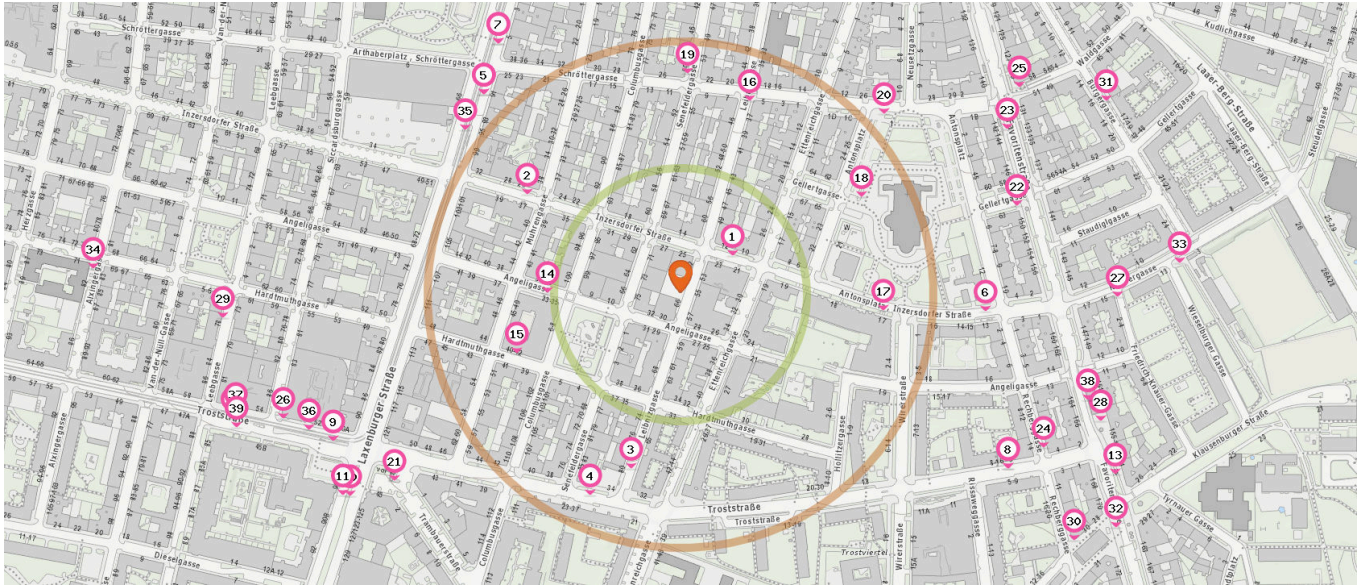

### Bushaltestelle

Anzahl im Umkreis: 16

1. Inzersdorfer Straße/Ettenreichgasse (7A) (60 m)  
Inzersdorfer Straße 10, 1100 Wien
2. Arthaberplatz (7A) (180 m)  
Inzersdorfer Straße 26, 1100 Wien
3. Ettenreichgasse/Schulzentrum (65A, 66A) (180 m)  
Leibnizgasse 65, 1100 Wien
4. Ettenreichgasse/Schulzentrum (65A, 66A) (220 m)  
Troststraße 34, 1100 Wien
5. Arthaberplatz (N65, N66) (280 m)  
B230 91, 1100 Wien
5. Arthaberplatz (N65) (280 m)  
B230 91, 1100 Wien

6. Antonsplatz (7A) (300 m)  
Antonsplatz 13, 1100 Wien
7. Arthaberplatz (7A) (300 m)  
Arthaberplatz 5, 1100 Wien
7. Arthaberplatz (N65, N66) (300 m)  
Arthaberplatz 5, 1100 Wien
8. Troststraße (N66) (370 m)  
Troststraße 6, 1100 Wien
8. Troststraße (65A, 66A) (370 m)  
Troststraße 6, 1100 Wien
9. Laxenburger Straße/Troststraße (65A) (370 m)  
Troststraße 45, 1100 Wien
10. Laxenburger Straße/Troststraße (66A) (380 m)  
B230 127, 1100 Wien
11. Laxenburger Straße/Troststraße (120, 200, 210) (390 m)  
B230 127, 1100 Wien

12. Laxenburger Straße/Troststraße (65A) (460 m)  
Troststraße 45, 1100 Wien
13. Troststraße (N67) (470 m)  
Favoritenstraße 161, 1100 Wien

Pro Kategorie werden maximal 25 Einträge angezeigt.

 Entspricht einer Gehzeit von ca. 2 Minuten  Entspricht einer Gehzeit von ca. 4 Minuten

- 18. Fahrradständer (200 m)  
Antonsplatz W, 1100 Wien
- 19. Fahrradständer (220 m)  
Senefeldergasse 50, 1100 Wien
- 20. Fahrradständer (270 m)  
Antonsplatz 27, 1100 Wien
- 21. Fahrradständer (340 m)  
Trambauerstraße 2, 1100 Wien
- 22. Fahrradständer (340 m)  
Favoritenstraße 150, 1100 Wien
- 23. Fahrradständer (360 m)  
Favoritenstraße 144, 1040 Wien
- 24. Fahrradständer (390 m)  
Rechberggasse 9, 1100 Wien
- 25. Fahrradständer (390 m)  
Favoritenstraße 129, 1100 Wien
- 26. Fahrradständer (410 m)  
Troststraße 52, 1100 Wien
- 27. Fahrradständer (430 m)  
Friedrich-Knauer-Gasse 2-4, 1100 Wien
- 28. Fahrradständer (430 m)  
Favoritenstraße 155-157, 1040 Wien