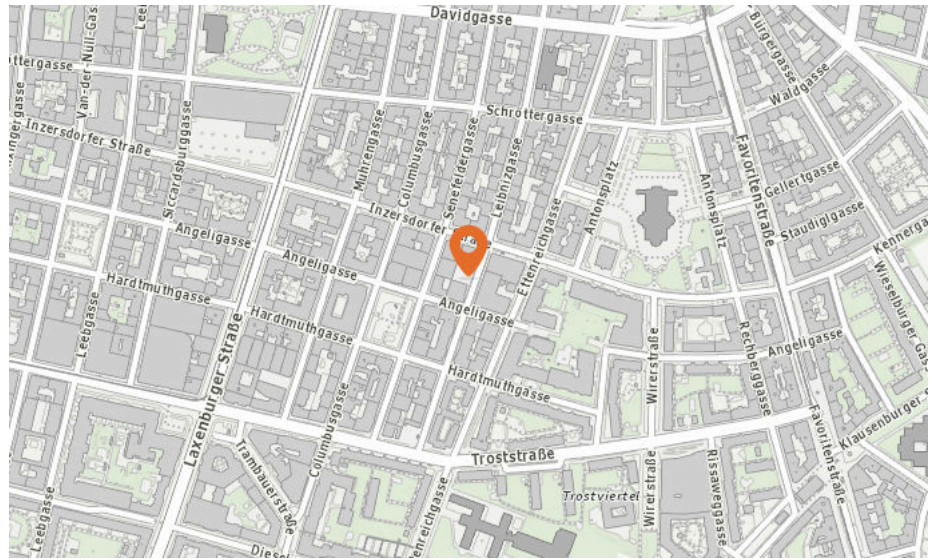

In diesem Gebiet wurde kein Lärm dieser Kategorie gemessen.