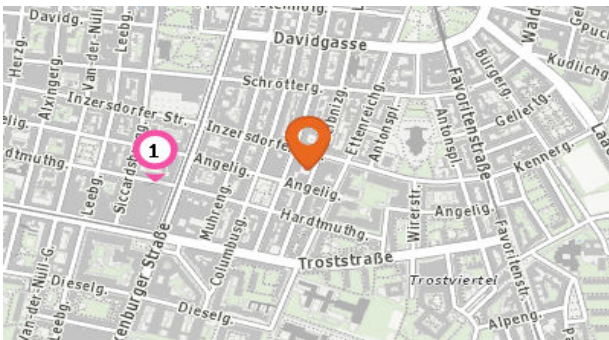

# 1. INFRASTRUKTUR UND VERKEHRSANBINDUNG

Kurzparkzonen und Kurzparkstreifen

Legende

Kurzparkzonen

Mo.-Fr. (werkt.) v. 9-22 Uhr 2 h

Kurzparkstreifen

Mo.-Fr. (w.) v. 8-18h, Sa. (w.) v. 8-12h 1,5 h

## Tankstellen & Autowaschanlagen

Der nächste Standort:

1. Turmöl Quick

Hardtmuthgasse 51  
1100 Wien

### Bushaltestelle

Anzahl im Umkreis: 16

1. Inzersdorfer Straße/Ettenreichgasse (7A) (60 m)  
Inzersdorfer Straße 10, 1100 Wien
2. Arthaberplatz (7A) (180 m)  
Inzersdorfer Straße 26, 1100 Wien
3. Ettenreichgasse/Schulzentrum (65A, 66A) (180 m)  
Leibnizgasse 65, 1100 Wien
4. Ettenreichgasse/Schulzentrum (65A, 66A) (220 m)  
Troststraße 34, 1100 Wien
5. Arthaberplatz (N65, N66) (280 m)  
B230 91, 1100 Wien
5. Arthaberplatz (N65) (280 m)  
B230 91, 1100 Wien