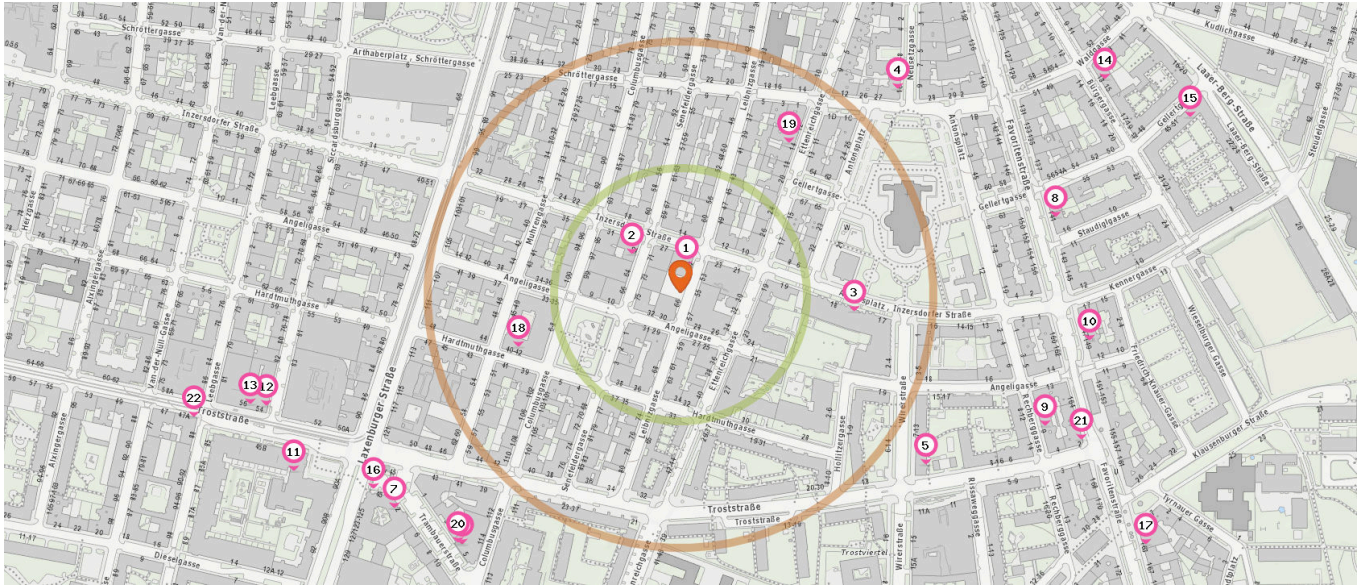

## Gesundheit

Pro Kategorie werden maximal 25 Einträge angezeigt.

 Entspricht einer Gehzeit von ca. 2 Minuten

 Entspricht einer Gehzeit von ca. 4 Minuten

Arzt

Apotheke

Anzahl im Umkreis: 15

1. Dr. Ursula Wolff (30 m)  
Leibnizgasse 62/3, 1100 Wien
2. Univ.Dozent Dr. Maximilian Franz Böhrler (60 m)  
Senefeldergasse 62/11, 1100 Wien
3. MR Dr. Helmut Schrems (170 m)  
Antonsplatz 18/1/6, 1100 Wien
4. Dr. Edith Promintzer (290 m)  
Neusetzgasse 10, 1100 Wien
5. Dr. Susanne Ventruba (300 m)  
Troststraße 8-16/1/2, 1100 Wien
6. Dr. Sonja Hrabcik (330 m)  
Trambauerstraße 5, 1100 Wien
7. MR Dr. Kurt Schuster (350 m)  
Trambauerstraße 2/3/10, 1100 Wien

8. Dr. Isolde Göttfried (380 m)  
Favoritenstraße 141, 1100 Wien
9. Dr. Arthur Wurmitzer (380 m)  
Rechberggasse 9/8, 1100 Wien
10. Dr. Andrea McMillen MPH (410 m)  
Favoritenstraße 149/14-16, 1100 Wien
11. Dr. Eyüp Savran (420 m)  
Laxenburger Straße 90A/10/8, 1100 Wien
12. Dr. Epaminondas Yannilos (420 m)  
Troststraße 54-56/3/17, 1100 Wien
13. Dr. Gerhard Suster (440 m)  
Troststraße 54-56, 1100 Wien
14. Dr. Michael Heber (470 m)  
Bürgergasse 15, 1100 Wien
15. Dr. Sevgi Emir (530 m)  
Bürgergasse 21-23/13/1, 1100 Wien

Anzahl im Umkreis: 2

16. Verdi-Apotheke (360 m)  
Laxenburger Straße 123-125, 1100 Wien
17. Apotheke U1 Troststraße (520 m)  
Favoritenstraße 163, 1100 Wien

Zahnarzt

Anzahl im Umkreis: 3

18. Zahnärztin Dakhkilgova Liliya (170 m)  
Hardtmuthgasse 42, 1100 Wien

Pro Kategorie werden maximal 25 Einträge angezeigt.

 Entspricht einer Gehzeit von ca. 2 Minuten

 Entspricht einer Gehzeit von ca. 4 Minuten

- 19. Zahnärztin Pilus Katarzyna (180 m)  
Ettenreichgasse 14/3-5, 1100 Wien
- 20. MR Dr. Cerny Kurt (330 m)  
Trambauerstraße 5/38, 1100 Wien