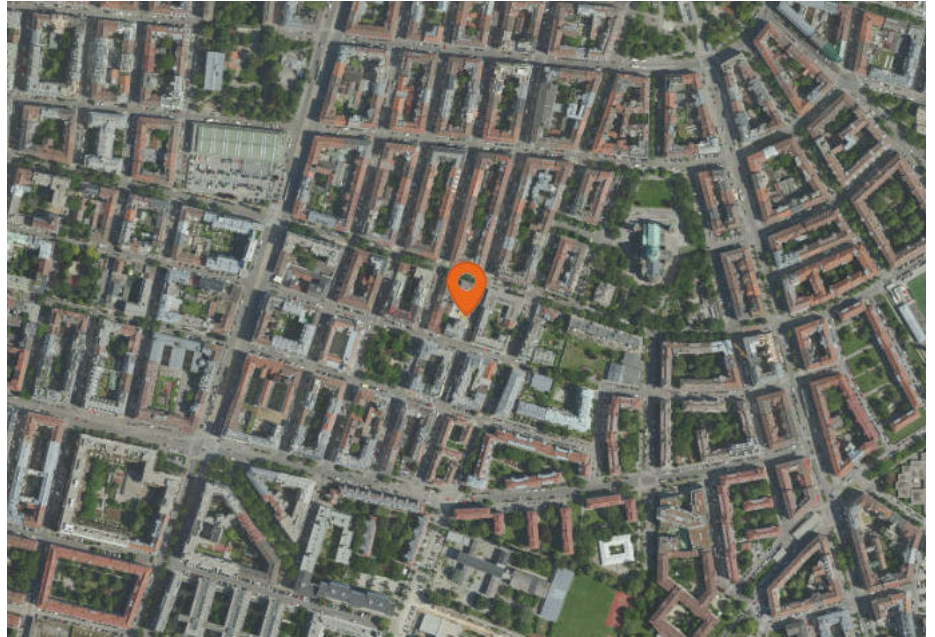

LAGEREPORT

Leibnizgasse 64
1100 Wien

LAGEREPORT-Nr.: 19572
Abfragestichtag: 04.03.2024
Erstellt von: wohnung@ehl.at