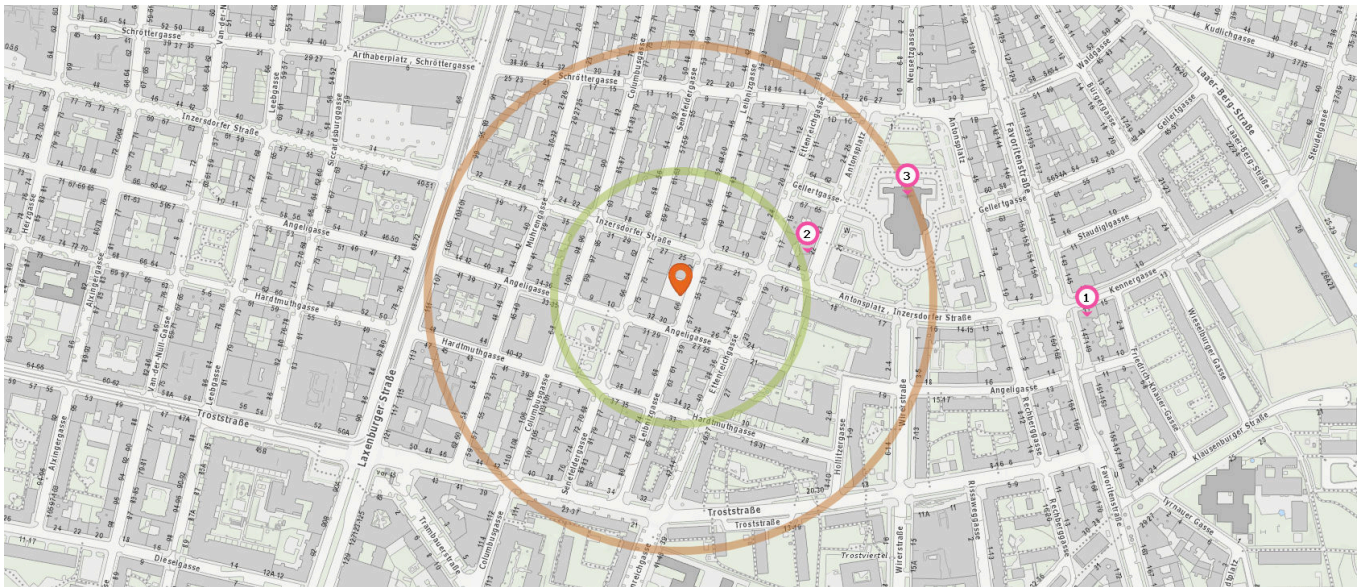

Anzahl im Umkreis: 5

17. Spielplatz (110 m)  
Suchenwirtplatz 6-8, 1100 Wien
18. Spielplatz (180 m)  
Antonsplatz 13, 1100 Wien
19. Spielplatz (280 m)  
Antonsplatz 13, 1100 Wien
20. Spielplatz (460 m)  
Paltramplatz 7, 1100 Wien
21. Spielplatz (470 m)  
Van-der-Nüll-Gasse 63, 1100 Wien

## Bildungseinrichtungen

Pro Kategorie werden maximal 25 Einträge angezeigt.

 Entspricht einer Gehzeit von ca. 2 Minuten

 Entspricht einer Gehzeit von ca. 4 Minuten

Anzahl im Umkreis: 2

1. PVS Quellenstraße 87 (190 m)  
Antonsplatz 17, 1100 Wien
2. VS Klausenburger Straße 25 (570 m)  
Klausenburger Straße 25, 1100 Wien

## Freizeit & Tourismus

Pro Kategorie werden maximal 25 Einträge angezeigt.

 Entspricht einer Gehzeit von ca. 2 Minuten

 Entspricht einer Gehzeit von ca. 4 Minuten

Kino

Anzahl im Umkreis: 1

1. Fortuna (400 m)  
Favoritenstraße 147, 1100 Wien