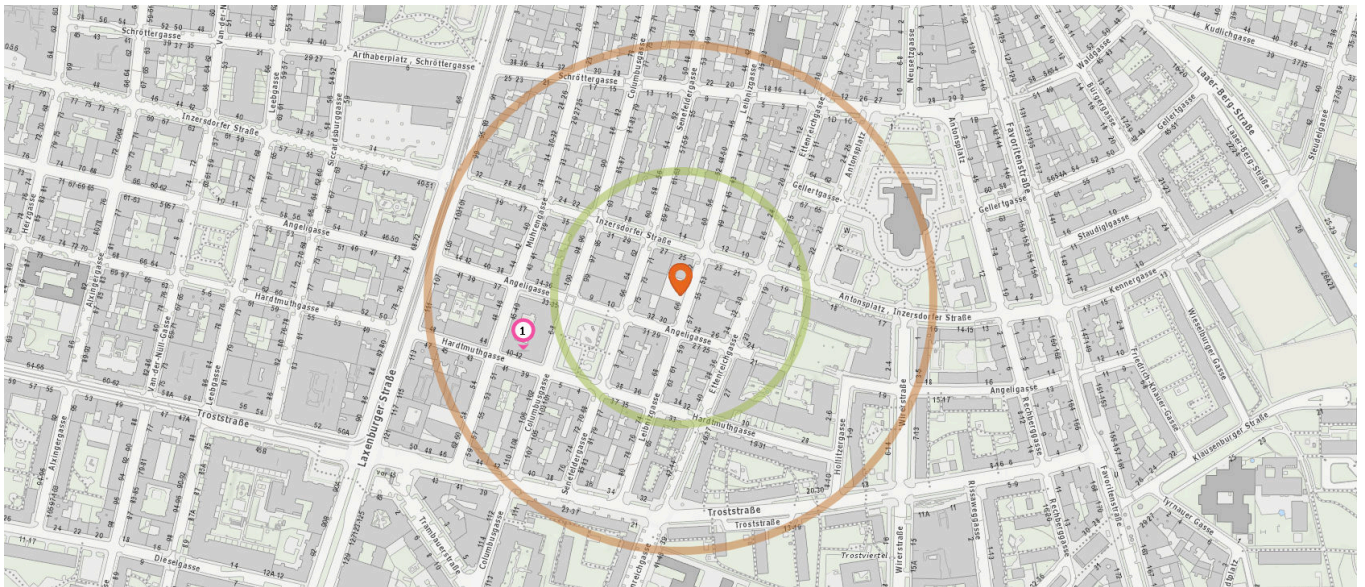

## Freizeit & Tourismus

Pro Kategorie werden maximal 25 Einträge angezeigt.

 Entspricht einer Gehzeit von ca. 2 Minuten

 Entspricht einer Gehzeit von ca. 4 Minuten

Kino

Anzahl im Umkreis: 1

1. Fortuna (400 m)  
Favoritenstraße 147, 1100 Wien

Religion

Anzahl im Umkreis: 2

2. Kleine Schwestern von Jesus  
Gemeinschaft Wien (130 m)  
Antonsplatz 22, 1100 Wien
3. Pfarrkirche St. Anton von Padua (250 m)  
Antonsplatz W, 1100 Wien

## Sicherheit

Pro Kategorie werden maximal 25 Einträge angezeigt.

 Entspricht einer Gehzeit von ca. 2 Minuten

 Entspricht einer Gehzeit von ca. 4 Minuten

Gefängnis

Anzahl im Umkreis: 1

1. Justizanstalt Wien-Favoriten (160 m)  
Hardtmuthgasse 40-42, 1100 Wien