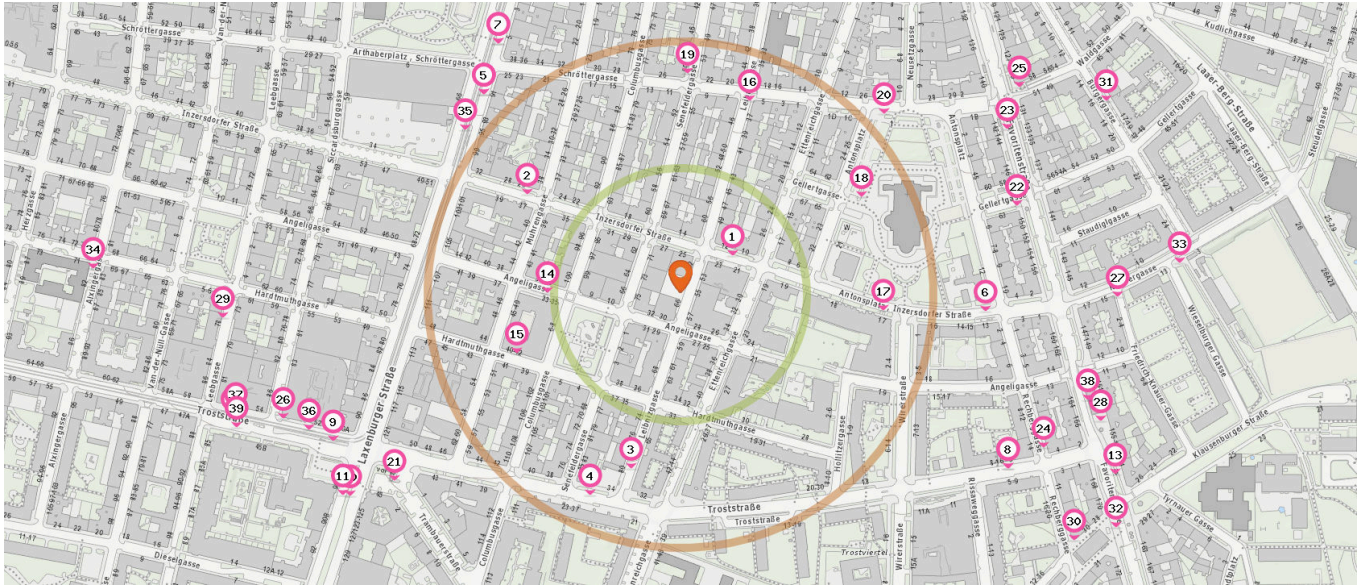

Pro Kategorie werden maximal 25 Einträge angezeigt.

 Entspricht einer Gehzeit von ca. 2 Minuten  Entspricht einer Gehzeit von ca. 4 Minuten

- 18. Fahrradständer (200 m)  
Antonsplatz W, 1100 Wien
- 19. Fahrradständer (220 m)  
Senefeldergasse 50, 1100 Wien
- 20. Fahrradständer (270 m)  
Antonsplatz 27, 1100 Wien
- 21. Fahrradständer (340 m)  
Trambauerstraße 2, 1100 Wien
- 22. Fahrradständer (340 m)  
Favoritenstraße 150, 1100 Wien
- 23. Fahrradständer (360 m)  
Favoritenstraße 144, 1040 Wien
- 24. Fahrradständer (390 m)  
Rechberggasse 9, 1100 Wien
- 25. Fahrradständer (390 m)  
Favoritenstraße 129, 1100 Wien
- 26. Fahrradständer (410 m)  
Troststraße 52, 1100 Wien
- 27. Fahrradständer (430 m)  
Friedrich-Knauer-Gasse 2-4, 1100 Wien
- 28. Fahrradständer (430 m)  
Favoritenstraße 155-157, 1040 Wien

- 29. Fahrradständer (450 m)  
Leebgasse 78, 1100 Wien
- 30. Fahrradständer (460 m)  
Klausenburger Straße 30, 1100 Wien
- 31. Fahrradständer (460 m)  
Bürgergasse 17-19, 1100 Wien
- 32. Fahrradständer (490 m)  
Klausenburger Straße 28, 1100 Wien
- 33. Fahrradständer (490 m)  
Wieselburger Gasse, 1100 Wien
- 34. Fahrradständer (580 m)  
Alxingergasse 82, 1100 Wien

Straßenbahnhaltestelle

Anzahl im Umkreis: 3

- 35. Arthaberplatz (11, O) (270 m)  
B230 66, 1100 Wien
- 36. Laxenburger Straße/Troststraße (11, O)  
(390 m)  
Troststraße 52, 1100 Wien
- 37. Laxenburger Straße/Troststraße (11, O)  
(460 m)  
Troststraße 56, 1100 Wien

Pro Kategorie werden maximal 25 Einträge angezeigt.

 Entspricht einer Gehzeit von ca. 2 Minuten

 Entspricht einer Gehzeit von ca. 4 Minuten

U-Bahn Station

Anzahl im Umkreis: 1

38. Troststraße (U1) (420 m)  
Favoritenstraße 151-153, 1100 Wien