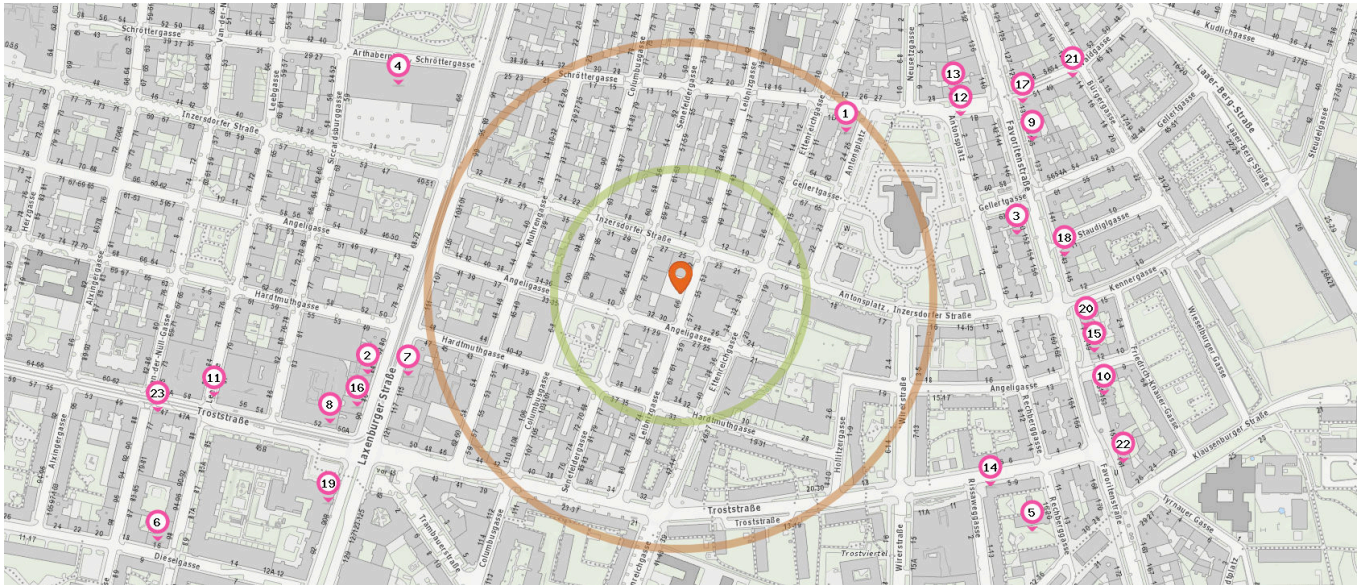

Entspricht einer Gehzeit von ca. 2 Minuten

Entspricht einer Gehzeit von ca. 4 Minuten

- 53. Recycling (310 m)  
Antonsplatz 1, 1100 Wien
- 54. Recycling (330 m)  
Trambauerstraße 1, 1100 Wien
- 55. Recycling (350 m)  
Inzersdorfer Straße 34, 1100 Wien
- 56. Recycling (380 m)  
Gellertgasse 56, 1100 Wien
- 57. Recycling (420 m)  
Waldgasse 47, 1100 Wien
- 58. Recycling (470 m)  
Paltramplatz 11, 1100 Wien
- 59. Recycling (490 m)  
Leebgasse 85, 1100 Wien
- 60. Recycling (490 m)  
Wieselburger Gasse, 1100 Wien
- 61. Recycling (590 m)  
Tyrnauer Gasse 1, 1100 Wien

Telefon

- 70. Telefon (530 m)  
Gellertgasse 42-48, 1100 Wien
- 71. Telefon (590 m)  
Laar-Berg-Straße 26, 1100 Wien

Anzahl im Umkreis: 10

- 62. Telefon (120 m)  
Angeliggasse 33-35, 1100 Wien
- 63. Telefon (130 m)  
Ettenreichgasse 39, 1100 Wien
- 64. Telefon (280 m)  
Inzersdorfer Straße 47-49, 1100 Wien
- 65. Telefon (320 m)  
Laxenburger Straße 121, 1230 Wien
- 66. Telefon (370 m)  
Gellertgasse 56, 1100 Wien
- 67. Telefon (410 m)  
Angeliggasse 10, 1100 Wien
- 68. Telefon (450 m)  
Leebgasse 76, 1100 Wien
- 69. Telefon (470 m)  
Bürgergasse 15, 1100 Wien

## Shops

Pro Kategorie werden maximal 25 Einträge angezeigt.

 Entspricht einer Gehzeit von ca. 2 Minuten

 Entspricht einer Gehzeit von ca. 4 Minuten

Trafik

Anzahl im Umkreis: 6

1. Trafik Wien (230 m)  
Antonsplatz 25, 1100 Wien
2. Trafik Wien (320 m)  
Laxenburger Straße 82, 1100 Wien
3. Trafik Wien (340 m)  
Favoritenstraße 152, 1100 Wien
4. Trafik Wien (350 m)  
Laxenburger Straße 66, 1100 Wien
5. Trafik Wien (420 m)  
Rechberggasse 16-20/3/R3, 1100 Wien
6. Trafik Wien (570 m)  
Dieselgasse 16, 1100 Wien

Juwelier

Anzahl im Umkreis: 1

12. Perlen Laden (330 m)  
Schrottergasse 1B, 1100 Wien

Florist

Anzahl im Umkreis: 3

13. Blumen Lockl (330 m)  
Antonsplatz 29, 1100 Wien
14. Inn Spirit (360 m)  
Troststraße 5-9, 1100 Wien