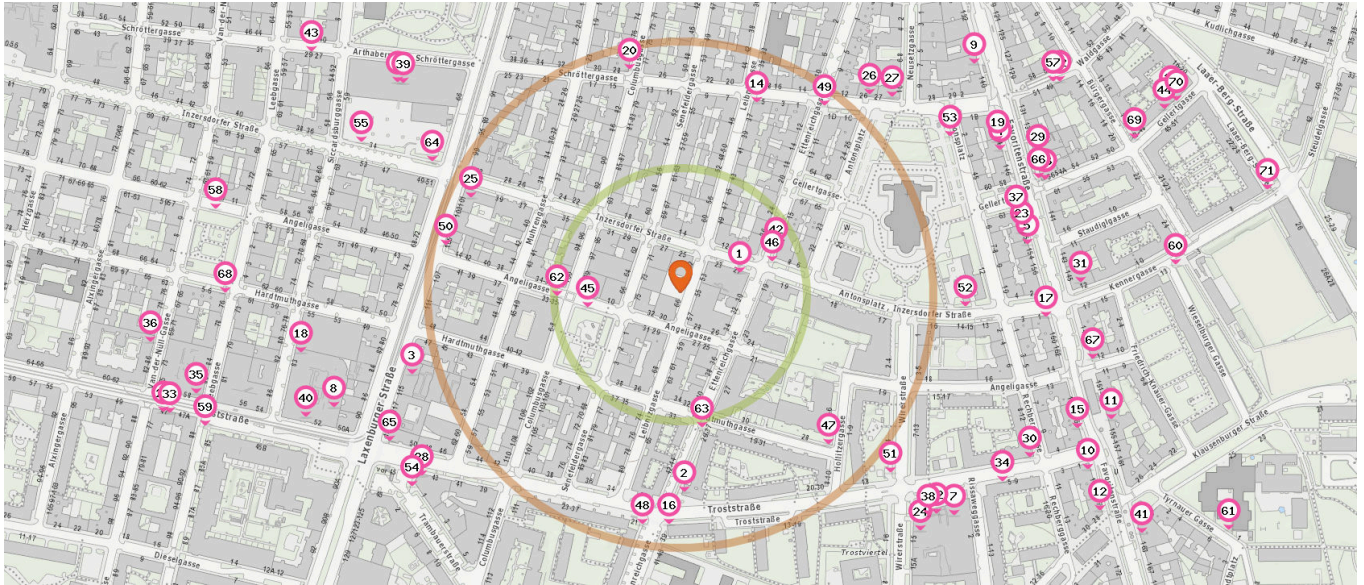

9. BILLA Wien (370 m)  
Favoritenstrasse 138, 1100 Wien

10. S.A.R.A.Y (440 m)  
Troststraße 1, 1100 Wien

11. Landgut Markt (440 m)  
Favoritenstraße 155-157, 1100 Wien

12. Can (470 m)  
Klausenburger Straße 28, 1100 Wien

13. Sozialmarkt Samariterbund (520 m)  
Gellertgasse 42-48, 1100 Wien

14. Anatolien (200 m)  
Schrottergasse 5, 1100 Wien

15. Zion (410 m)  
Favoritenstraße 166, 1040 Wien

### Bäckerei

Anzahl im Umkreis: 3

16. Back paradise (230 m)  
Ettenreichgasse 39, 1100 Wien
17. Apfel Bäckerei (360 m)  
Inzersdorfer Straße 1, 1100 Wien
18. Anker Wien (380 m)  
Siccardsburggasse 83-85, 1100 Wien

Pro Kategorie werden maximal 25 Einträge angezeigt.

■ Entspricht einer Gehzeit von ca. 2 Minuten ■ Entspricht einer Gehzeit von ca. 4 Minuten

Fleischhauer

Anzahl im Umkreis: 1

19. Tuna (350 m)  
Favoritenstraße 144, 1040 Wien