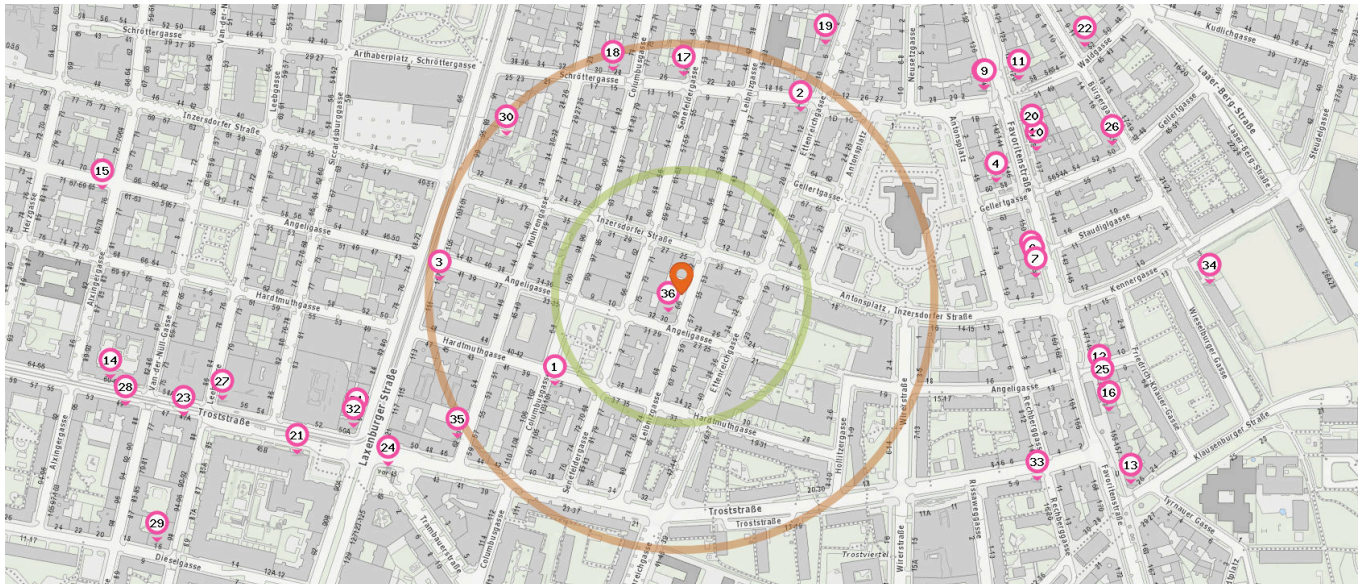

### Restaurant

Anzahl im Umkreis: 15

1. Seppis Beisl (150 m)  
Suchenwirtplatz 5, 1100 Wien
2. Goldene Rose (220 m)  
Schröttergasse 1, 1100 Wien
3. Casa Românească (240 m)  
Laxenburger Straße 107, 1100 Wien
4. Lovac (330 m)  
Gellertgasse 60, 1100 Wien
5. Dönerist (350 m)  
Favoritenstraße 156, 1100 Wien
6. Mr. Nam (350 m)  
Favoritenstraße 156, 1100 Wien
7. Loving Hut (350 m)  
Favoritenstraße 158, 1100 Wien

8. Gasthof Adlerbräu (360 m)  
Schröttergasse 2, 1100 Wien
9. Adlerbräu (360 m)  
Favoritenstraße 140, 1040 Wien
10. China Reumannplatz (380 m)  
Favoritenstraße 135, 1100 Wien
11. Kess (400 m)
12. Jamas (420 m)  
Angeligasse 11, 1100 Wien
13. Beladi (480 m)  
Klausenburger Straße 26, 1100 Wien
14. Zum Nepomuk (570 m)  
Troststraße 60-62, 1100 Wien
15. La Mare (580 m)  
Angeligasse 65, 1100 Wien

Pro Kategorie werden maximal 25 Einträge angezeigt.

■ Entspricht einer Gehzeit von ca. 2 Minuten ■ Entspricht einer Gehzeit von ca. 4 Minuten

23. Prinzess (510 m)  
Troststraße 47A, 1100 Wien

Pub

Hotel

Fast-Food Restaurant

Anzahl im Umkreis: 5

Anzahl im Umkreis: 1

Anzahl im Umkreis: 6

24. Ham Ham (340 m)  
Troststraße 45, 1100 Wien

25. Chaya (430 m)  
Favoritenstraße 151-153, 1040 Wien

26. Casa Linga (450 m)  
Gellertgasse 50, 1100 Wien