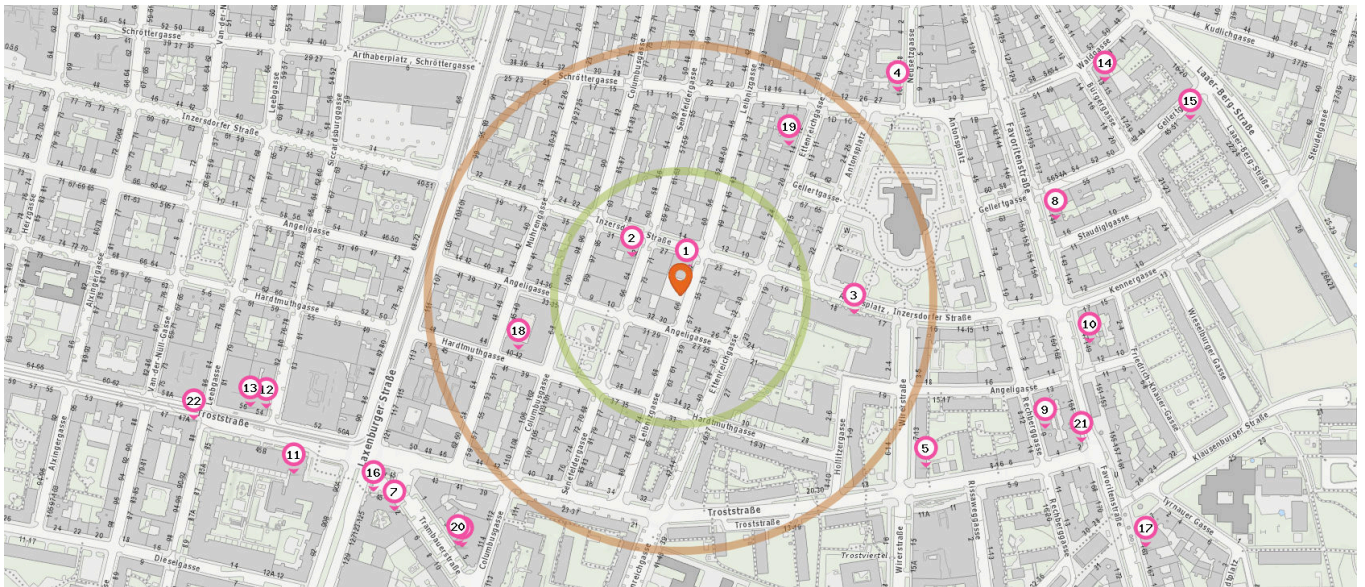

31. Chicago (340 m)  
Laxenburger Straße 90, 1100 Wien

32. Mabel's No90 (350 m)  
Laxenburger Straße 90, 1100 Wien

33. Servus Du (400 m)  
Troststraße 5, 1100 Wien

34. Pub (520 m)  
Wieselburger Gasse, 1100 Wien

35. Hotel (260 m)  
Muhrengasse 62, 1100 Wien

Hostel

Anzahl im Umkreis: 1

36. A&T Holiday Hostel (20 m)  
Leibnizgasse 66, 1100 Wien

## Gesundheit

Pro Kategorie werden maximal 25 Einträge angezeigt.

 Entspricht einer Gehzeit von ca. 2 Minuten

 Entspricht einer Gehzeit von ca. 4 Minuten

Arzt

Apotheke

Anzahl im Umkreis: 15

1. Dr. Ursula Wolff (30 m)  
Leibnizgasse 62/3, 1100 Wien
2. Univ.Dozent Dr. Maximilian Franz Böhrler (60 m)  
Senefeldergasse 62/11, 1100 Wien
3. MR Dr. Helmut Schrems (170 m)  
Antonsplatz 18/1/6, 1100 Wien
4. Dr. Edith Promintzer (290 m)  
Neusetzgasse 10, 1100 Wien
5. Dr. Susanne Ventruba (300 m)  
Troststraße 8-16/1/2, 1100 Wien
6. Dr. Sonja Hrabcik (330 m)  
Trambauerstraße 5, 1100 Wien
7. MR Dr. Kurt Schuster (350 m)  
Trambauerstraße 2/3/10, 1100 Wien

Anzahl im Umkreis: 2

16. Verdi-Apotheke (360 m)  
Laxenburger Straße 123-125, 1100 Wien
17. Apotheke U1 Troststraße (520 m)  
Favoritenstraße 163, 1100 Wien

Zahnarzt

Anzahl im Umkreis: 3

18. Zahnärztin Dakhkilgova Liliya (170 m)  
Hardtmuthgasse 42, 1100 Wien