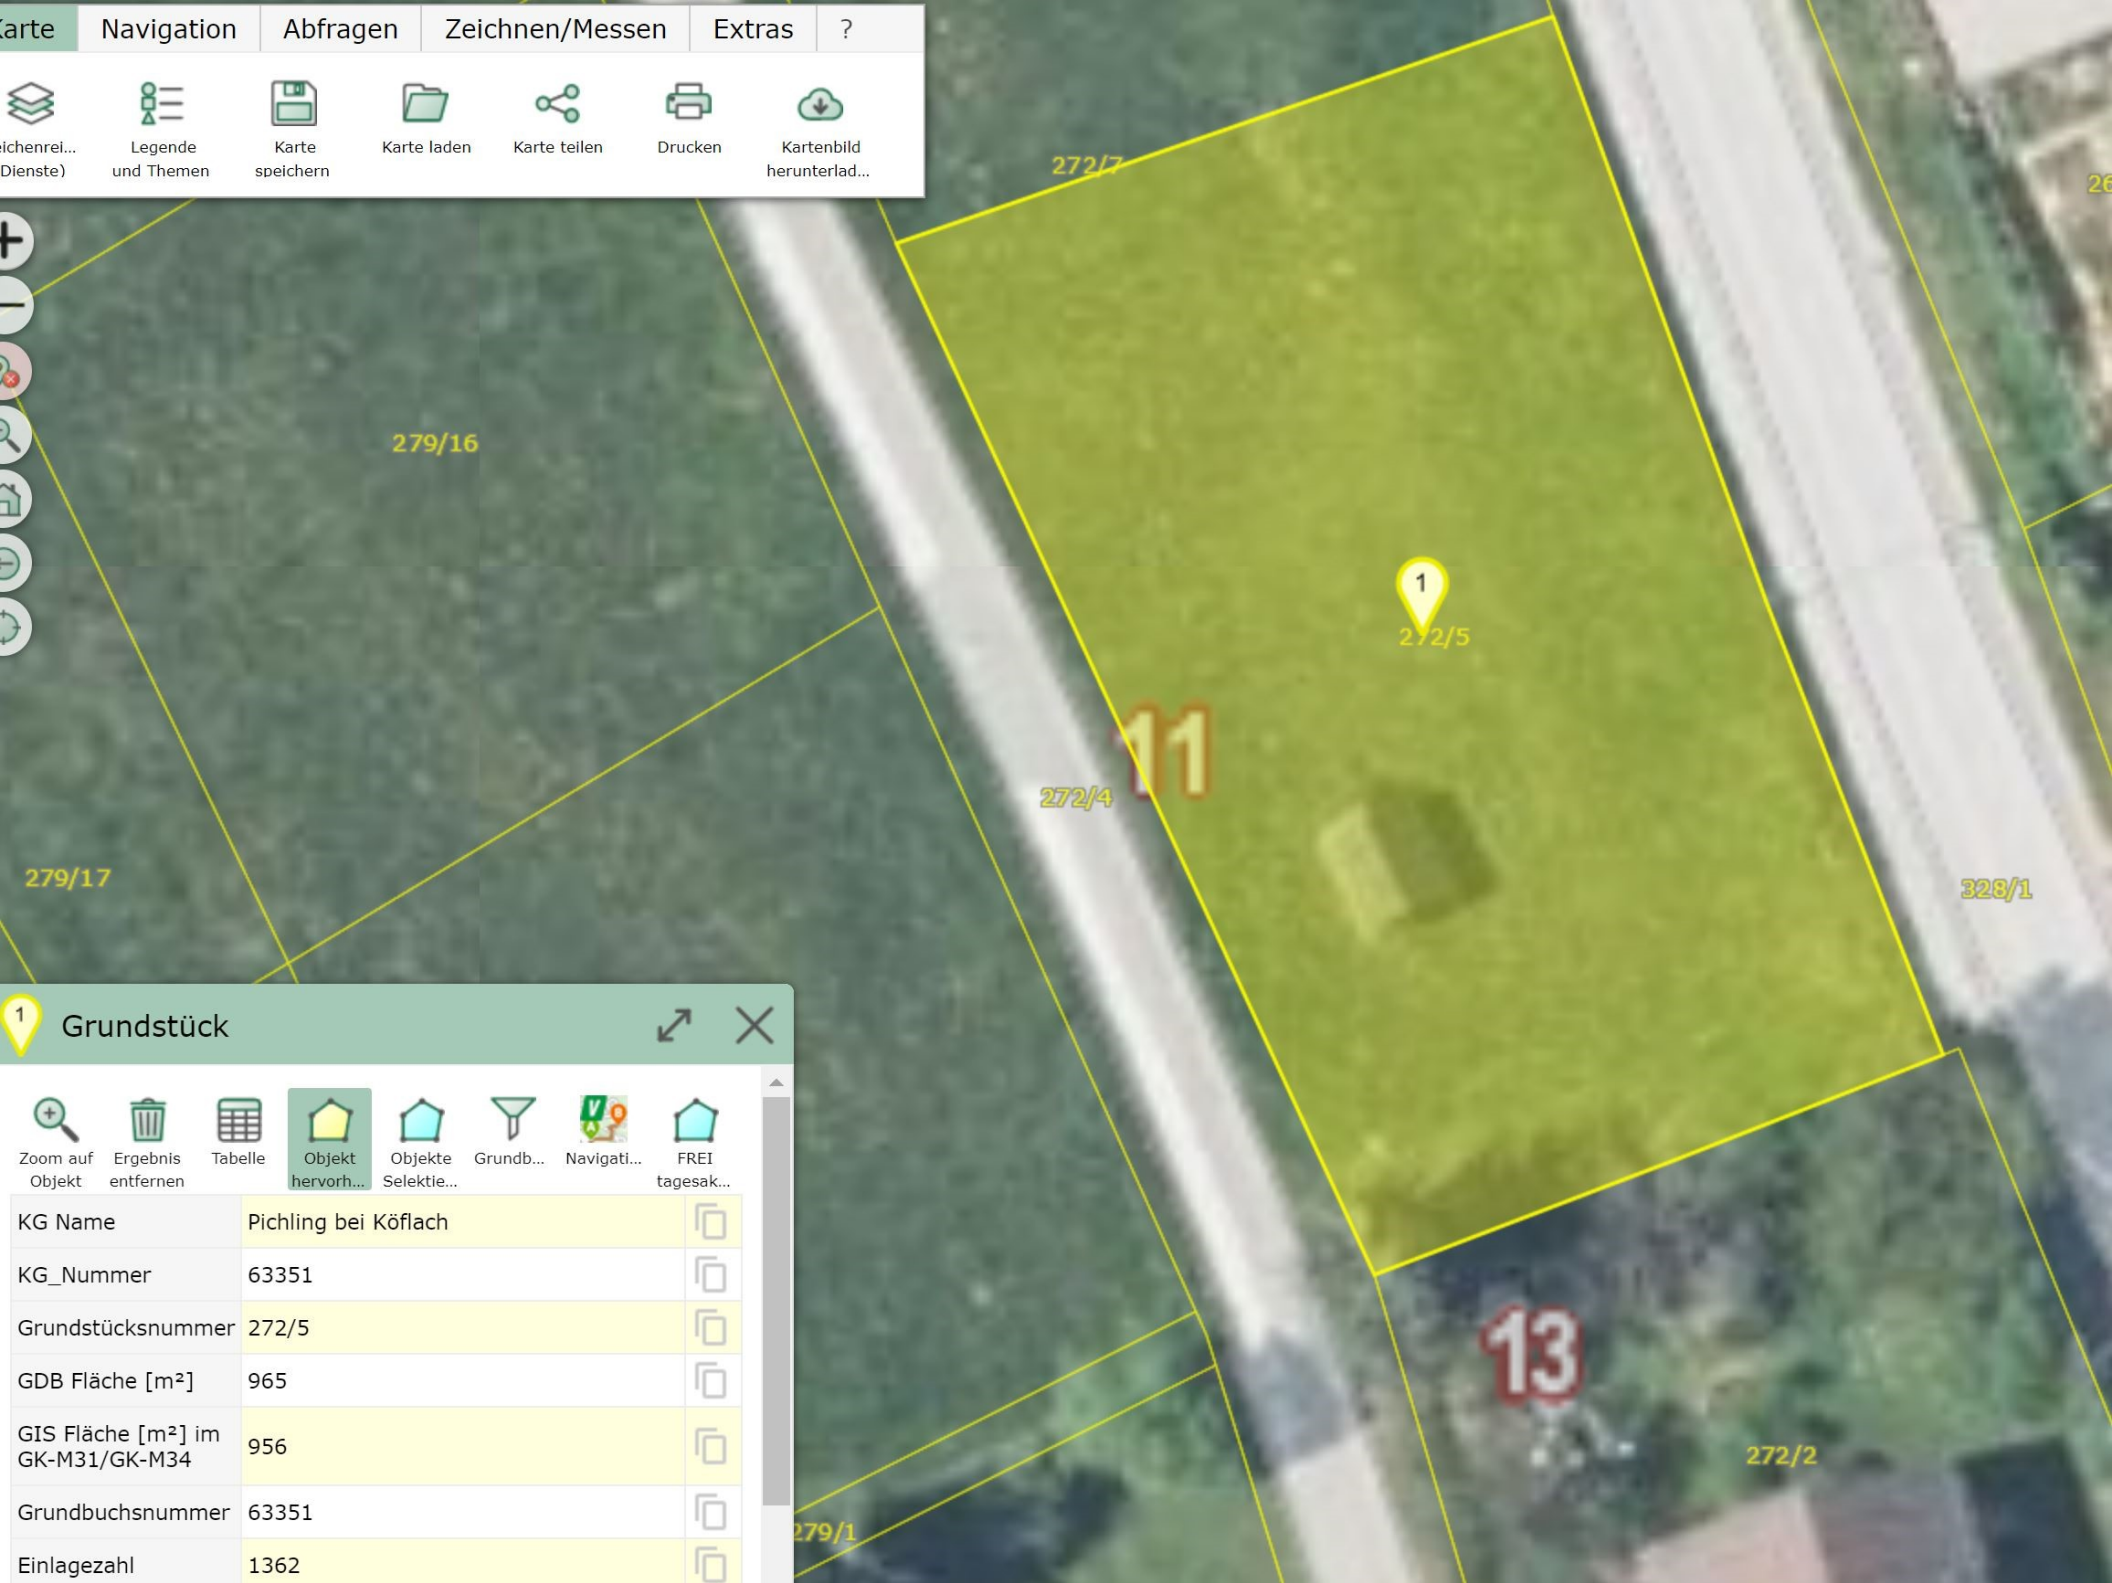

Schichtenrel... (Dienste)
 Legende und Themen
 Karte speichern
 Karte laden
 Karte teilen
 Drucken
 Kartenbild herunterlad...

1 Grundstück
↗
✕

Zoom auf Objekt
 Ergebnis entfernen
 Tabelle
 Objekt hervorh...
 Objekte Selektie...
 Grundb...
 Navigati...
 FREI tagesak...

| | | |
|----------------------------------|----------------------|--|
| KG Name | Pichling bei Köflach | |
| KG_Nummer | 63351 | |
| Grundstücksnummer | 272/5 | |
| GDB Fläche [m²] | 965 | |
| GIS Fläche [m²] im GK-M31/GK-M34 | 956 | |
| Grundbuchsnummer | 63351 | |
| Einlagezahl | 1362 | |