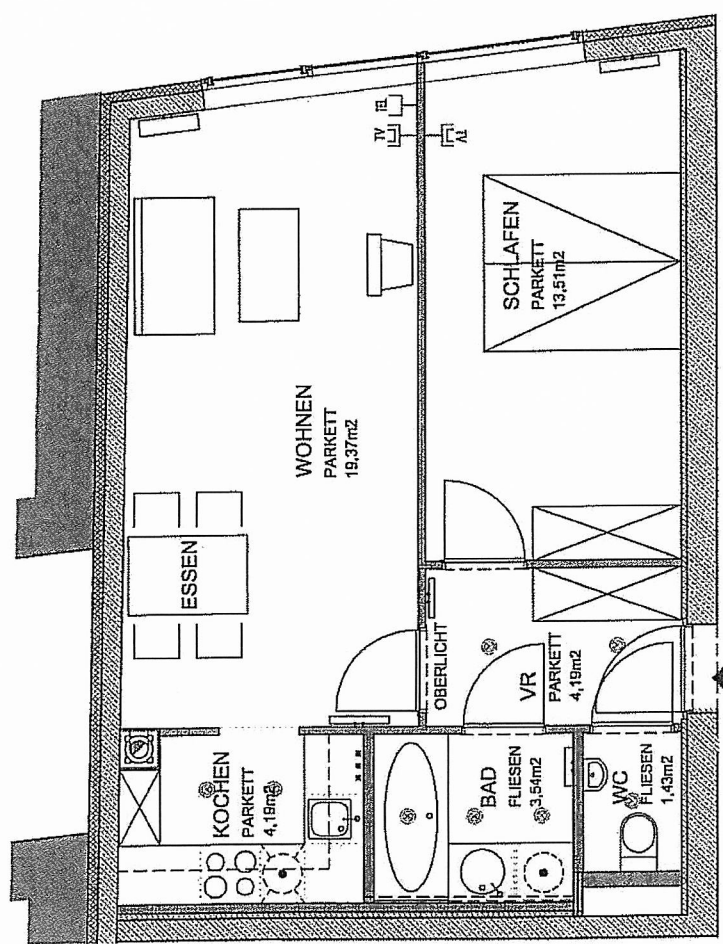

KAISERSTRASSE 68

1070 WIEN
WOHNHAUS

TOP 22 3.OG

NUTZFLÄCHE 46.23M²

15. DEZEMBER 2004

DIE DARGESTELLTE EINRICHTUNG
- AUSGENOMMEN WASCHTISCH, WC, BADEWANNE U. KÜCHE -
IST NICHT IM LIEFERUMFANG ENTHALTEN!

TOP 22

MÖBLIERUNGSVORSCHLAG