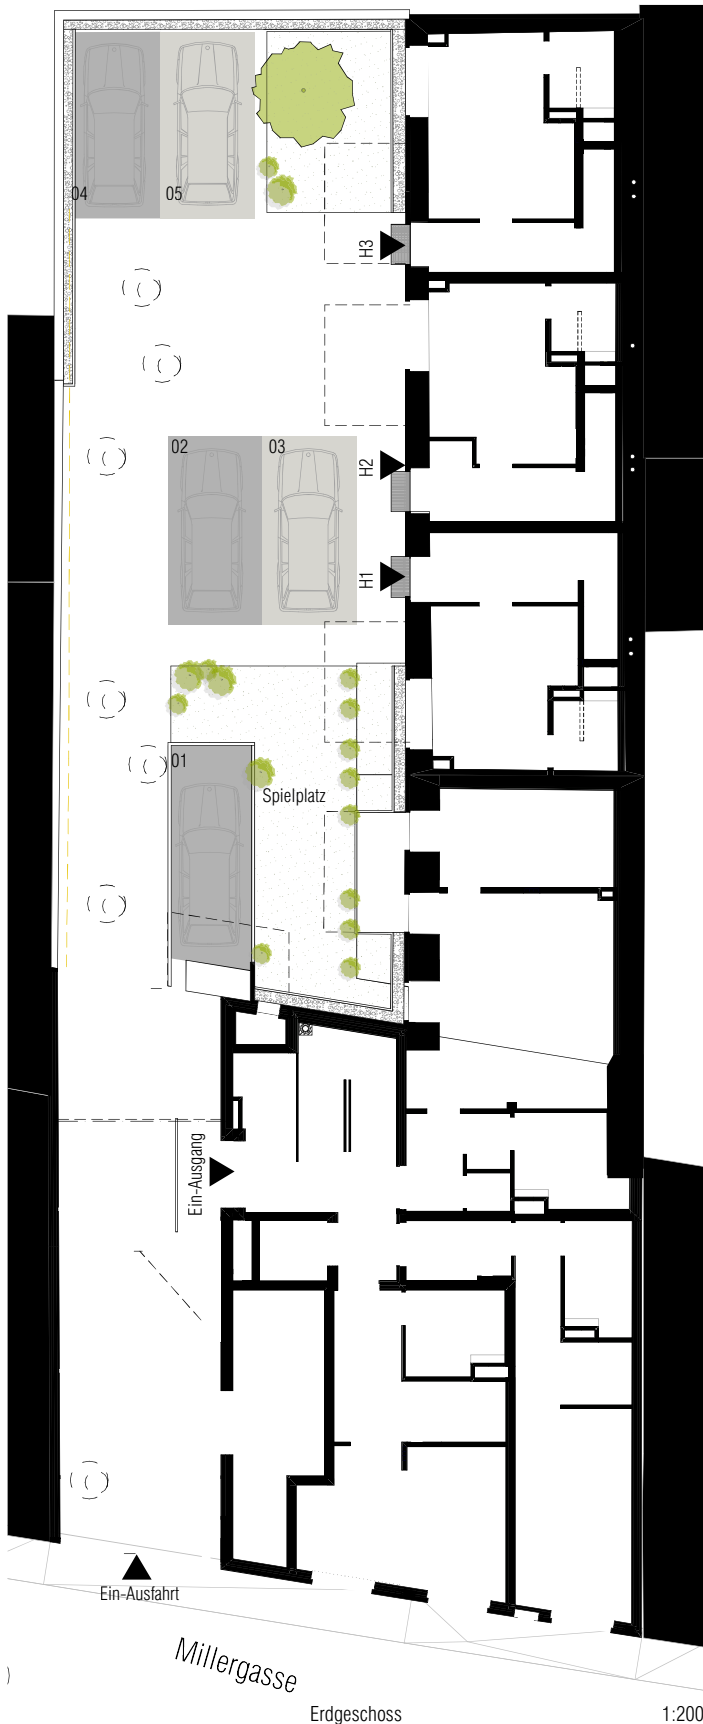

Erdgeschoss/Untergeschoss

M=1:200

Einrichtungen und Bepflanzungen sind nicht Gegenstand des
Vertrages und dienen nur zur Illustration.
Die in den Plänen vorhandenen Abmessungen sind
Rohbaumaße.