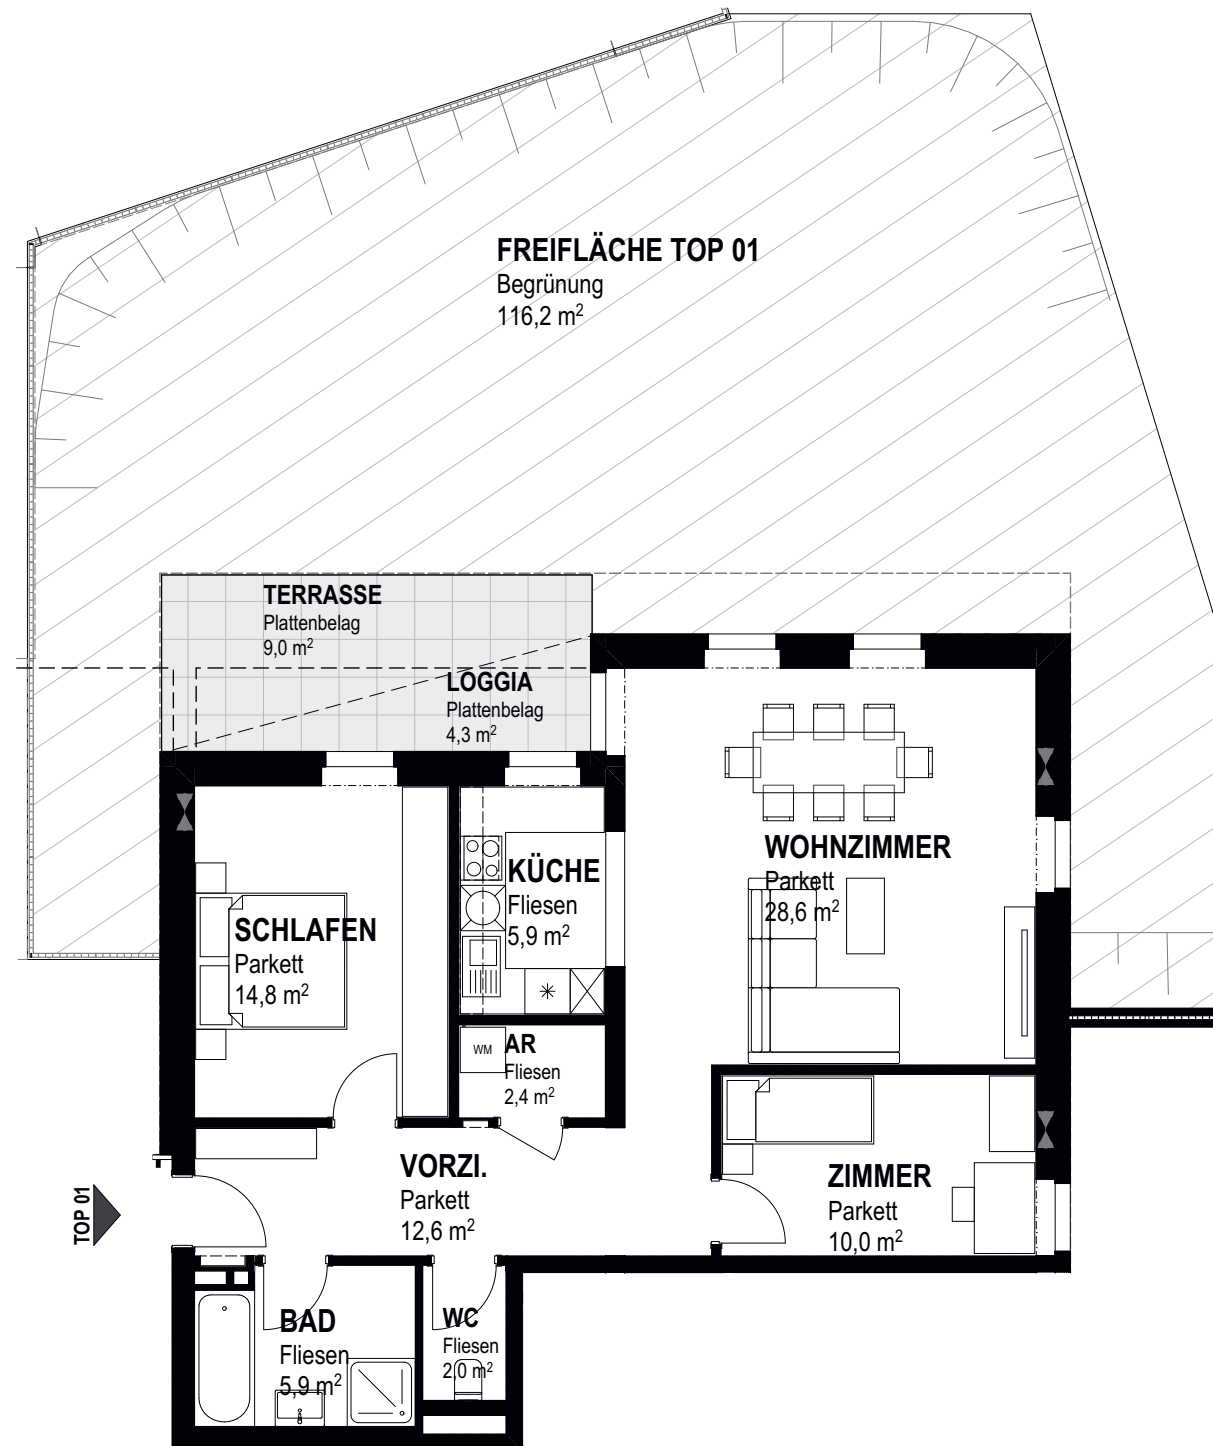

TOP 01

Zimmer	3
Wohnfläche	82,2 m ²
Loggia	4,3 m ²

Wohnnutzfläche 86,5 m²

Terrasse	9,0 m ²
Garten	116,2 m ²
Kellerabteil	7,0 m ²