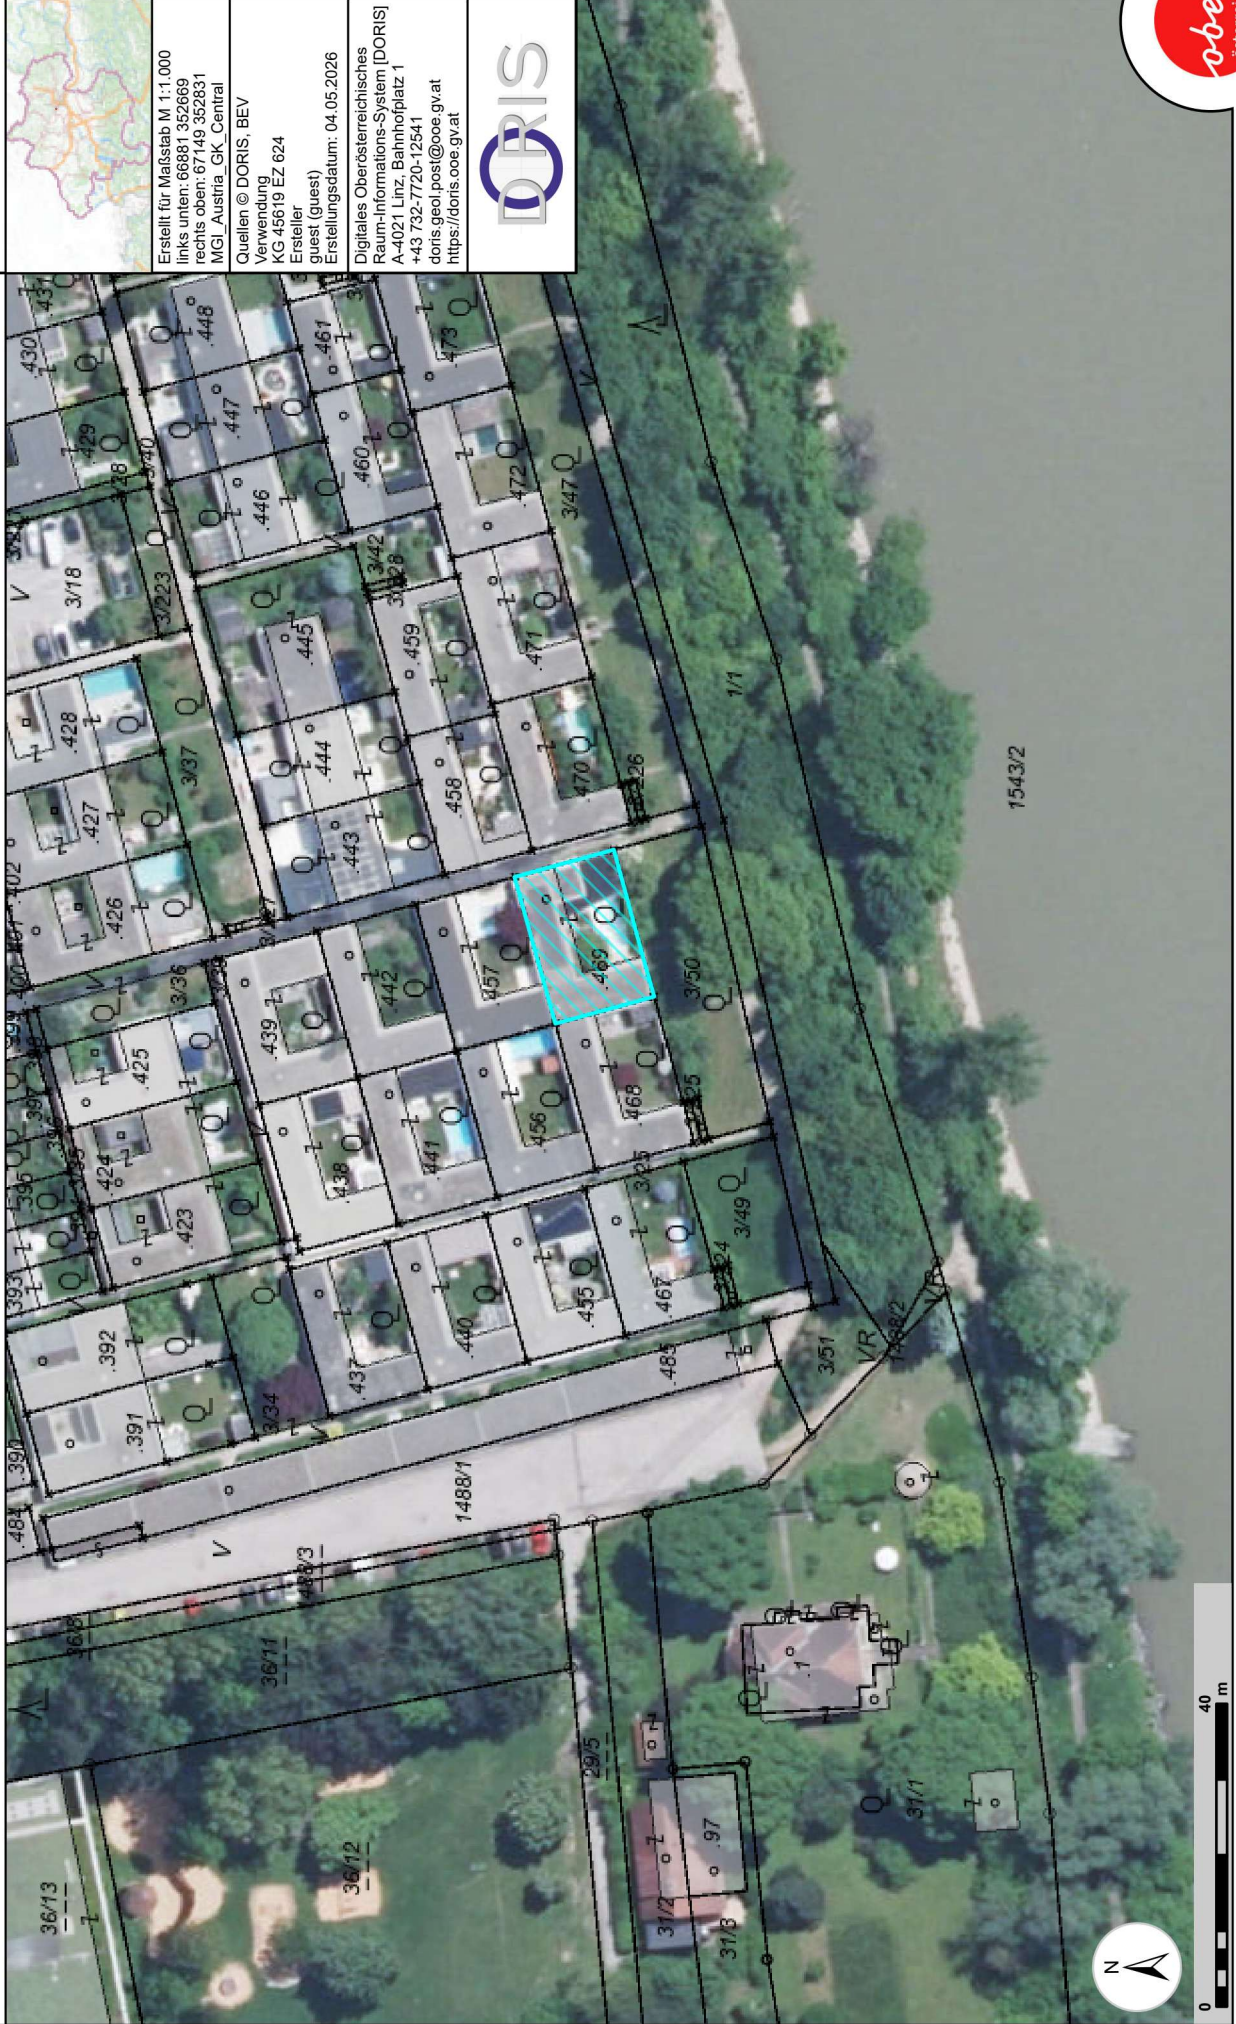

# DORIS

Erstellt für Maßstab M 1:1.000  
links unten: 66881 352669  
rechts oben: 67149 352831  
MGI\_Austria\_GK\_Central

Quellen © DORIS, BEV  
Verwendung  
KG 45619 EZ 624  
Ersteller  
guest (Guest)  
Erstellungsdatum: 04.05.2026

Digitales Oberösterreichisches  
Raum-Informationssystem [DORIS]  
A-4021 Linz, Bannhofsplatz 1  
doris.geol.post@ooe.gv.at  
+43 732-7720-12641  
<https://doris.ooe.gv.at>

Für die inhaltliche Richtigkeit, Vollständigkeit oder für Fehlerfreiheit der Landkarte schließt das Land Oberösterreich eine Gewähr aus und übernimmt keine Haftung jeglicher Art. Des Weiteren ist die Haftung für Folgeschäden, die aus der unsachgemäßen und falschen Interpretation der Inhalte resultieren, ausgeschlossen.