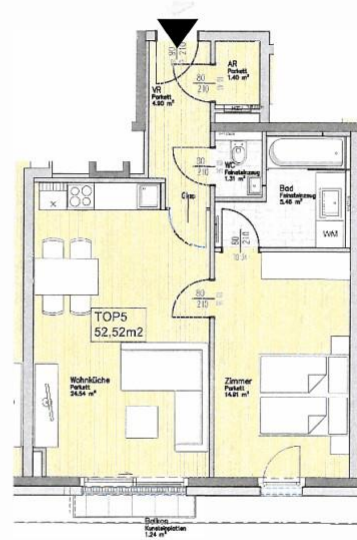

VR	4,90 m ²
AR	1,40 m ²
WC	1,31 m ²
BAD	5,46 m ²
WOHNKÜCHE	24,54 m ²
ZIMMER	14,91 m ²
<hr/>	
GESAMTWOHNNUTZFLÄCHE	52,52 m ²
BALKON	1,24 m ²

Für die Richtigkeit der Angaben wird keine Gewähr geleistet!