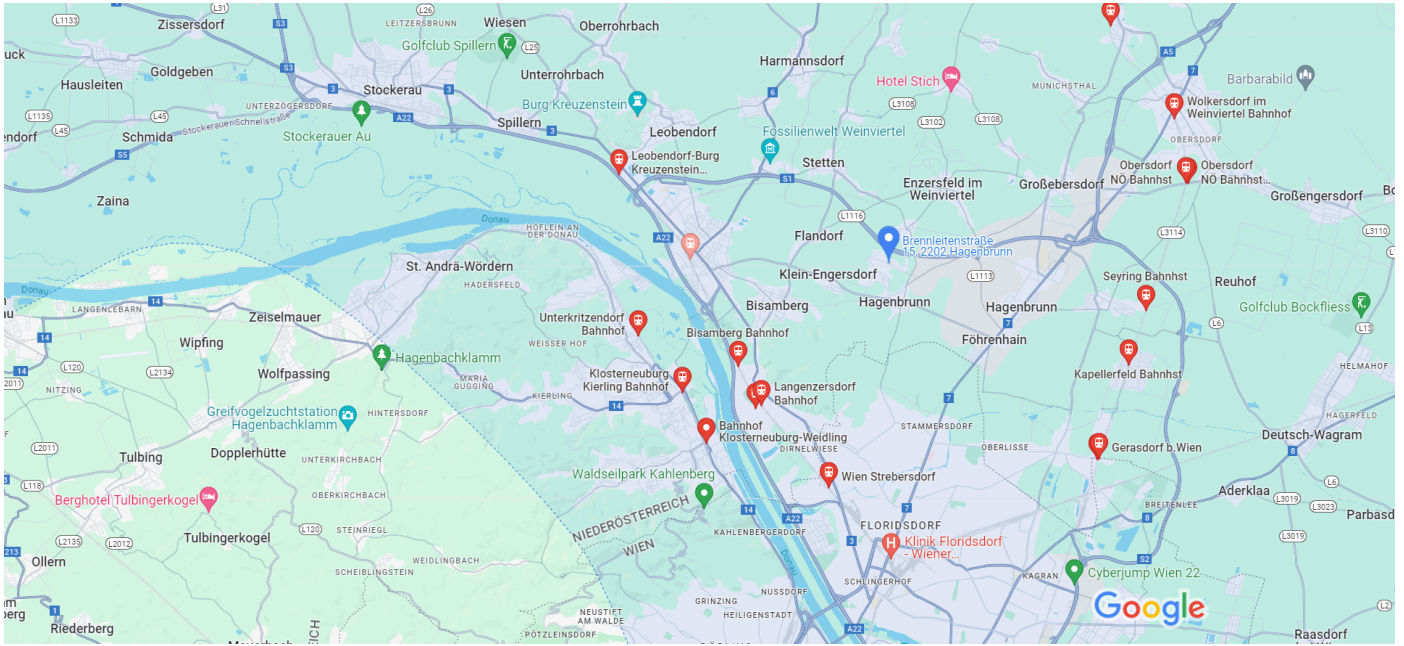

bahnhof

Kartendaten © 2024 Google 2 km

Ulrichskirchen Bahnhof

Bahnhof ·

[Routenplaner](#)

Langenzersdorf Bahnhof

Bahnhof

[Routenplaner](#)

Bisamberg Bahnhof

Bahnhof ·

[Routenplaner](#)

Korneuburg Bahnhof

Bahnhof · · Bahnhofpl. 1

[Routenplaner](#)

Seyring Bahnst

Bahnhof ·

[Routenplaner](#)

Korneuburg Bahnhof (Bahnhofplatz)

Bushaltestelle

[Routenplaner](#)