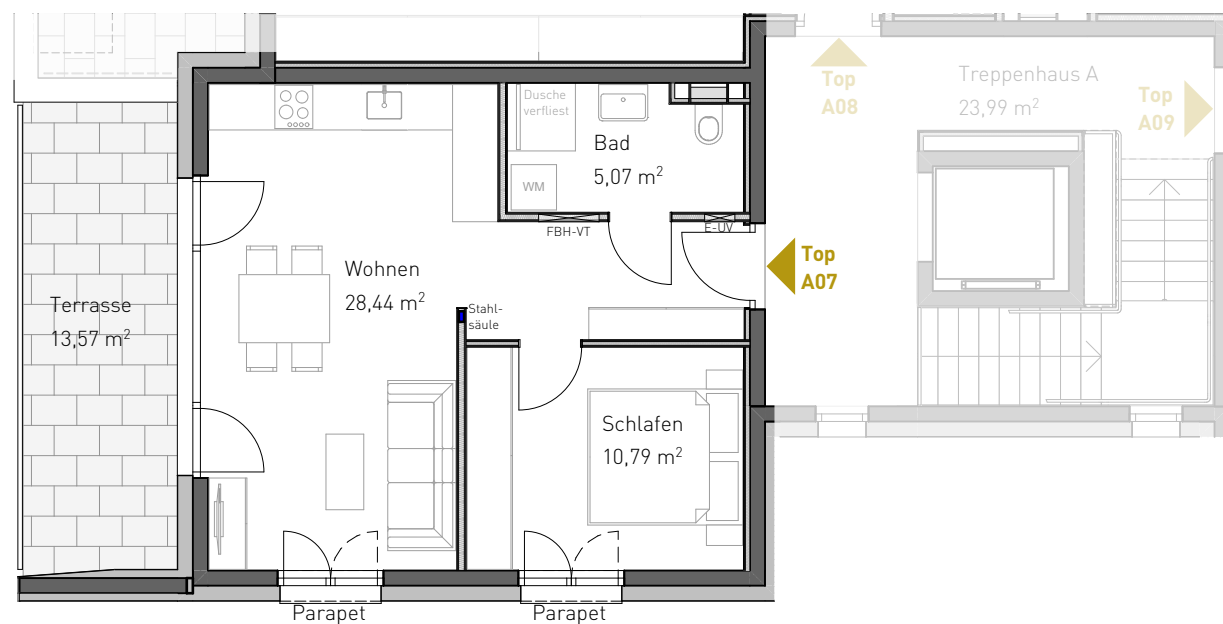

FLORA VÖLS

Haus A

Top A 07 Dachgeschoß

A 07

Wohnen	28,44
Schlafen	10,79
Bad	5,07
Wohnnutzfläche	44,30 m²
Terrasse	13,57
KA A07	4,07

Alle Maße und Flächenangaben sind Rohbaumaße. Änderungen im Zuge der Detailplanung, sowie Abweichungen bzw. Maßtoleranzen bis zu ±3 % sind möglich. Die dargestellte Möblierung ist ein Einrichtungsvorschlag und nicht im Kaufpreis enthalten. Für die Einrichtung sind Naturmaße vor Ort zu nehmen. Produkt- und Preisabweichungen sowie Irrtum und Druckfehler vorbehalten. Stand Oktober 2022.