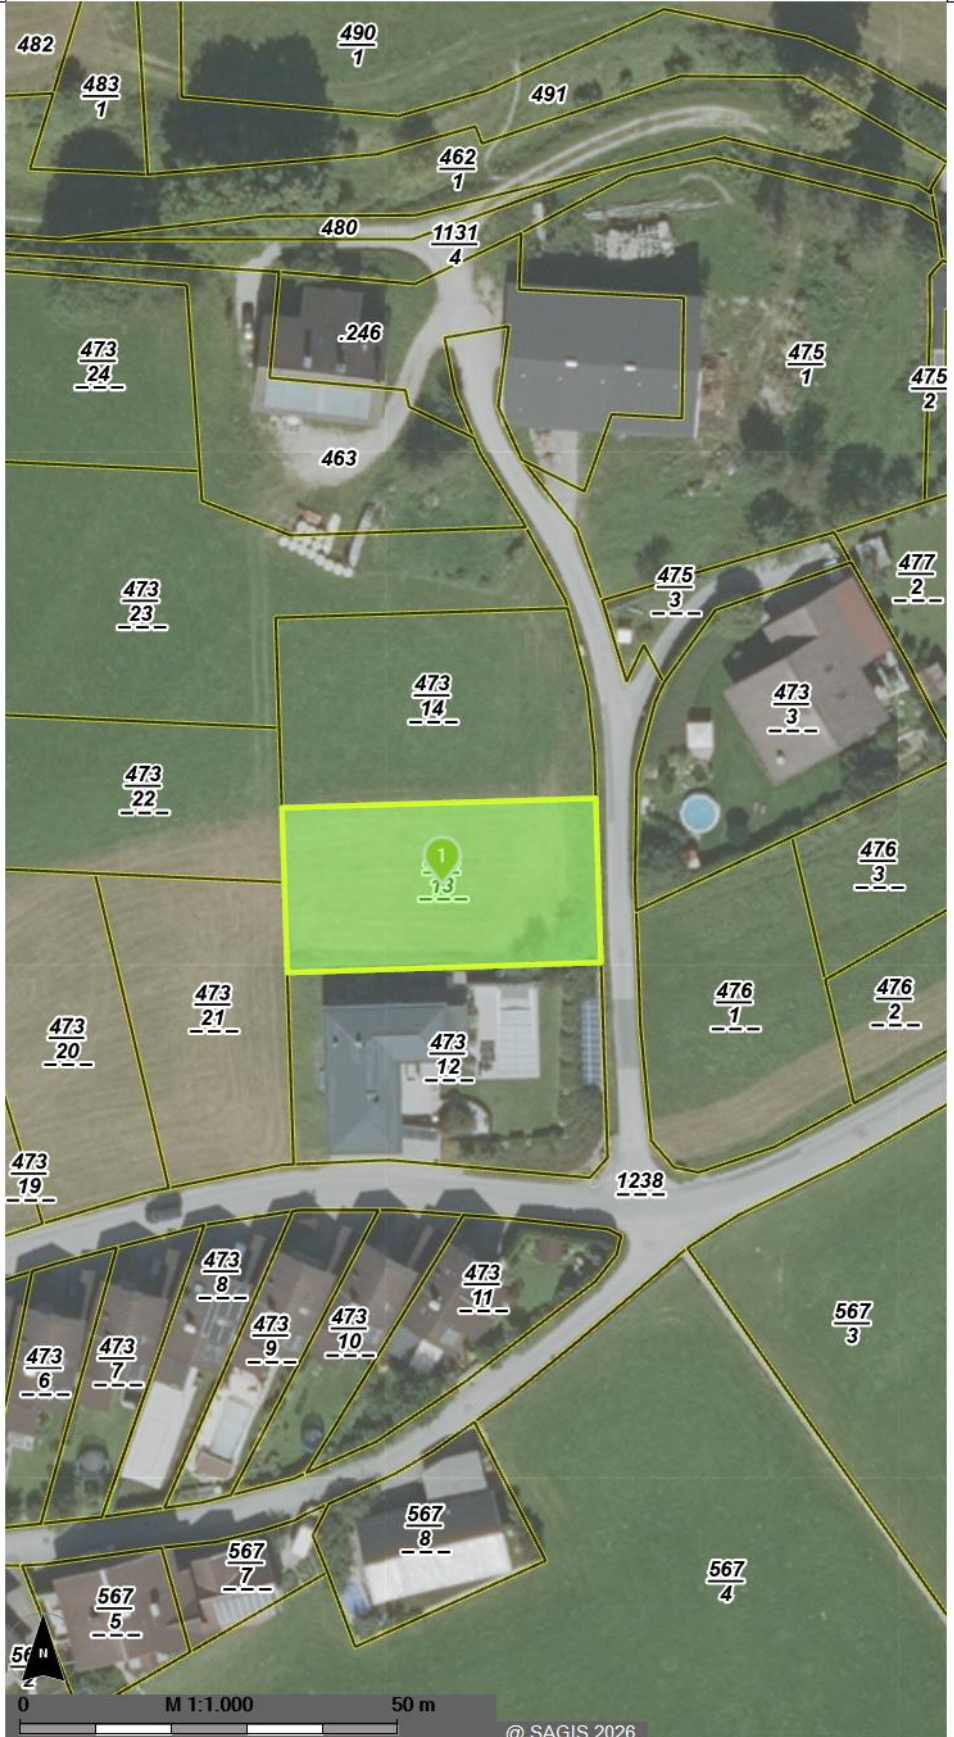

**Legende**

- Digitale Katastralmappe**  
DKM Grundstücksnummern
-  DKM Grundstücke

RW: 440522/ HW: 253282

RW: 440647/ HW: 253282

Verwendung: Sagis 1:1000  
Bearbeiter: Silvia Held\_Remax-Spirit  
Karte erstellt am: 03.02.2026  
Koordinatensystem: BMN M31  
Quellen: SAGIS, LFRZ, BEV,  
Österreichisches Adressregister  
**Hinweis:**  
Es gibt keine Garantie auf Vollständigkeit  
und Richtigkeit der Daten.

RW: 440522/ HW: 253052

RW: 440647/ HW: 253052