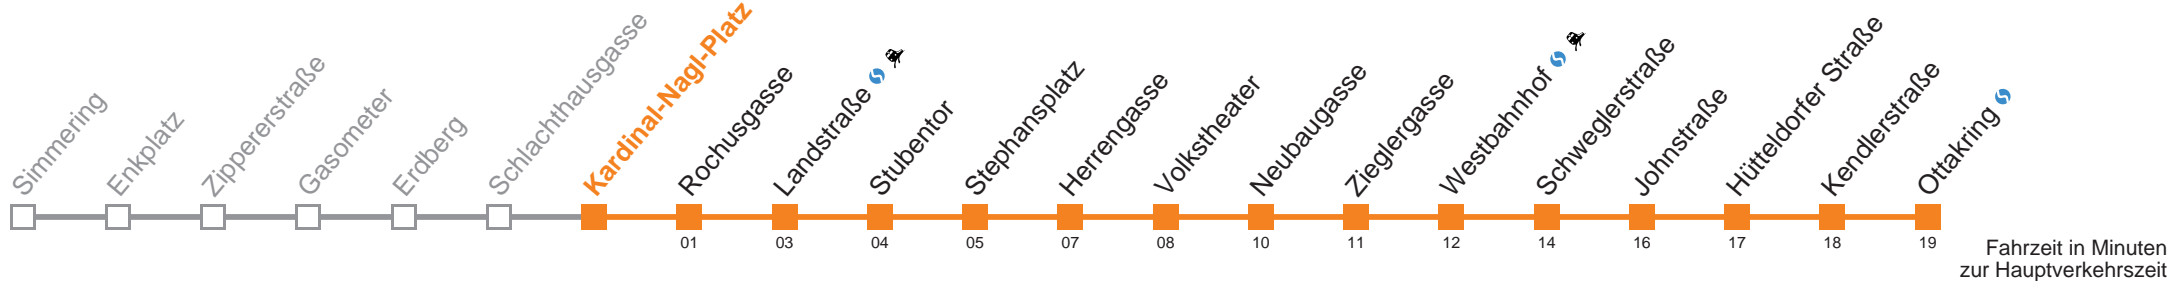

U3 Ottakring

Sonn- und Feiertag

0	41	56																		
1	11	26	41	56																
2	11	26	41	56																
3	11	26	41	56																
4	11	26	41	57																
5	14	24	34	-	-	-	-	-	-	-	-	-	-	-	-	-	-	-	-	-
6	-	-	-	Intervall 4' - 6'	-	-	-	-	-	-	-	-	-	-	-	-	-	-	-	-
7	-	-	-	-	-	-	-	-	-	-	-	-	-	-	-	-	-	-	-	-
8	-	-	-	-	-	-	-	-	-	-	-	-	-	-	-	-	-	-	-	-
9	-	-	-	-	-	-	-	-	-	-	-	-	-	-	-	-	-	-	-	-
10	-	-	-	-	-	-	-	-	-	-	-	-	-	-	-	-	-	-	-	-
11	-	-	-	-	-	-	-	-	-	-	-	-	-	-	-	-	-	-	-	-
12	-	-	-	-	-	-	-	-	-	-	-	-	-	-	-	-	-	-	-	-
13	-	-	-	-	-	-	-	-	-	-	-	-	-	-	-	-	-	-	-	-
14	-	-	-	-	-	-	-	-	-	-	-	-	-	-	-	-	-	-	-	-
15	-	-	-	-	-	-	-	-	-	-	-	-	-	-	-	-	-	-	-	-
16	-	-	-	-	-	-	-	-	-	-	-	-	-	-	-	-	-	-	-	-
17	-	-	-	-	-	-	-	-	-	-	-	-	-	-	-	-	-	-	-	-
18	-	-	-	-	-	-	-	-	-	-	-	-	-	-	-	-	-	-	-	-
19	-	-	-	-	-	-	-	-	-	-	-	-	-	-	-	-	-	-	-	-
20	-	-	-	-	-	-	-	-	-	-	42	48	56							
21	03	11	18	26	33	41	48	56												
22	03	11	18	26	33	41	48	56												
23	03	11	18	26	33	41	48	56												
0	05	15	22	30																

WienMobil

Kaufen Sie Ihre Tickets bequem mit der WienMobil-App.
Buy your tickets easily via our WienMobil app.