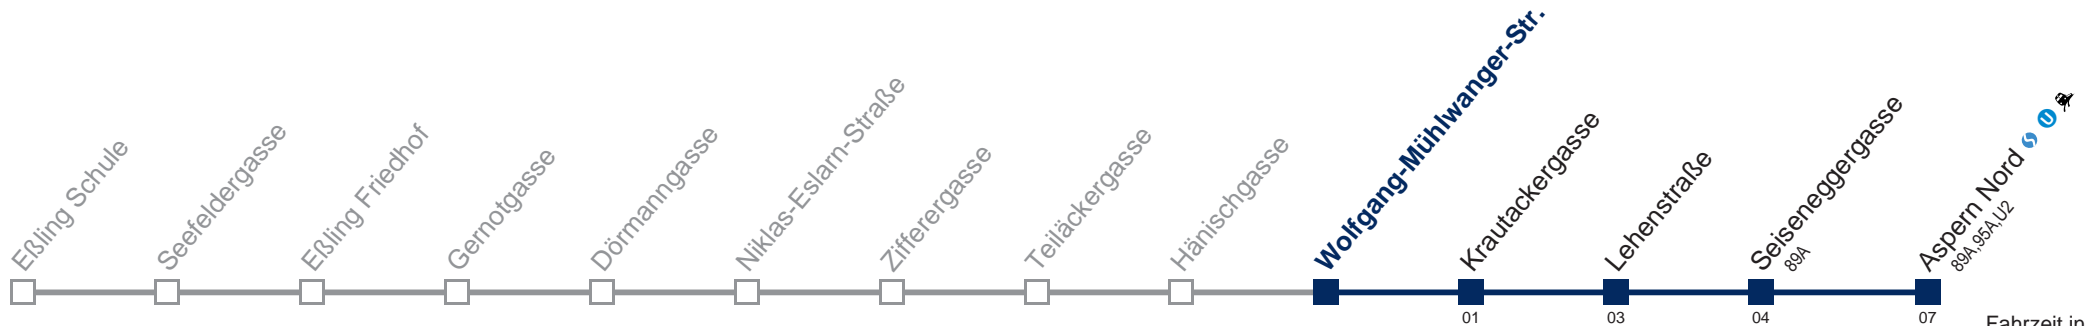

99A Aspern Nord

Fahrzeit in Minuten zur Hauptverkehrszeit

Montag bis Freitag

4	50
5	13 39 59
6	19 39 59
7	19 39 59
8	19 39 59
9	19 39 59
10	19 39 59
11	19 39 59
12	19 39 59
13	19 39 59
14	19 39
15	03 19 39
16	03 19 39
17	03 19 39 59
18	19 39 59
19	19 39 59
20	19 42
21	27 57
22	27 57
23	27 57
0	24 53

Samstag

4	50
5	30 57
6	27 59
7	39
8	09 39
9	09 39
10	09 39
11	09 39
12	09 39
13	09 39
14	09 39
15	09 39
16	09 39
17	09 39
18	09 39
19	09 39
20	09 37
21	04 28 57
22	27 57
23	27 57
0	24 53

Sonn- und Feiertag

4	50
5	30
6	10 50
7	27 57
8	27 57
9	27 57
10	39
11	09 39
12	09 39
13	09 39
14	09 39
15	09 39
16	09 39
17	09 39
18	09 39
19	09 39
20	09 37
21	04 28 57
22	27 57
23	27 57
0	24 53

Kaufen Sie Ihre Tickets bequem mit der WienMobil-App.
Buy your tickets easily via our WienMobil app.