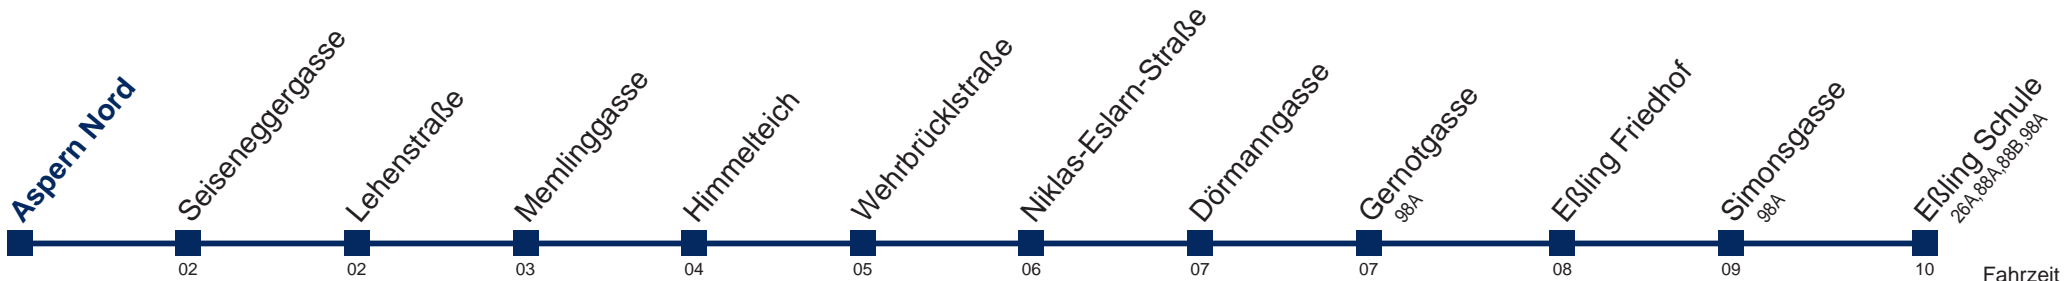

99A Eßling Schule

Fahrzeit in Minuten zur Hauptverkehrszeit

Montag bis Freitag

4	57
5	42
6	02 22 42
7	02 22 38
8	02 22 42
9	02 22 42
10	02 22 42
11	02 22 42
12	02 22 42
13	02 22 42
14	02 22 42
15	02 22 42
16	02 22 42
17	02 22 42
18	02 22 42
19	02 22 42
20	02 22 42
21	05 35
22	05 35
23	05 35
0	05 35
1	05