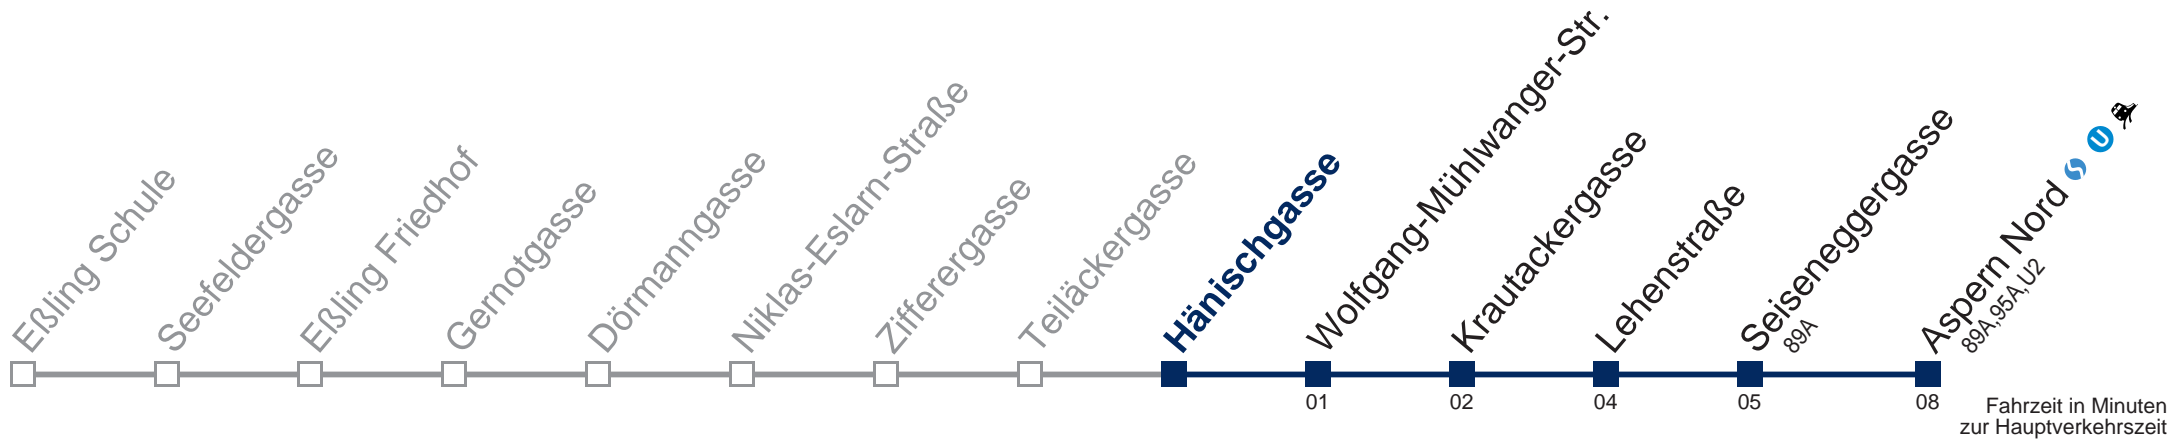

99A Aspern Nord

Montag bis Freitag

15 02
16 02
17 02

Samstag

kein Betrieb

Sonn- und Feiertag

kein Betrieb

Kaufen Sie Ihre Tickets bequem mit der WienMobil-App.
Buy your tickets easily via our WienMobil app.

Auskunft Servicetelefon 01/7909 100
Änderungen vorbehalten