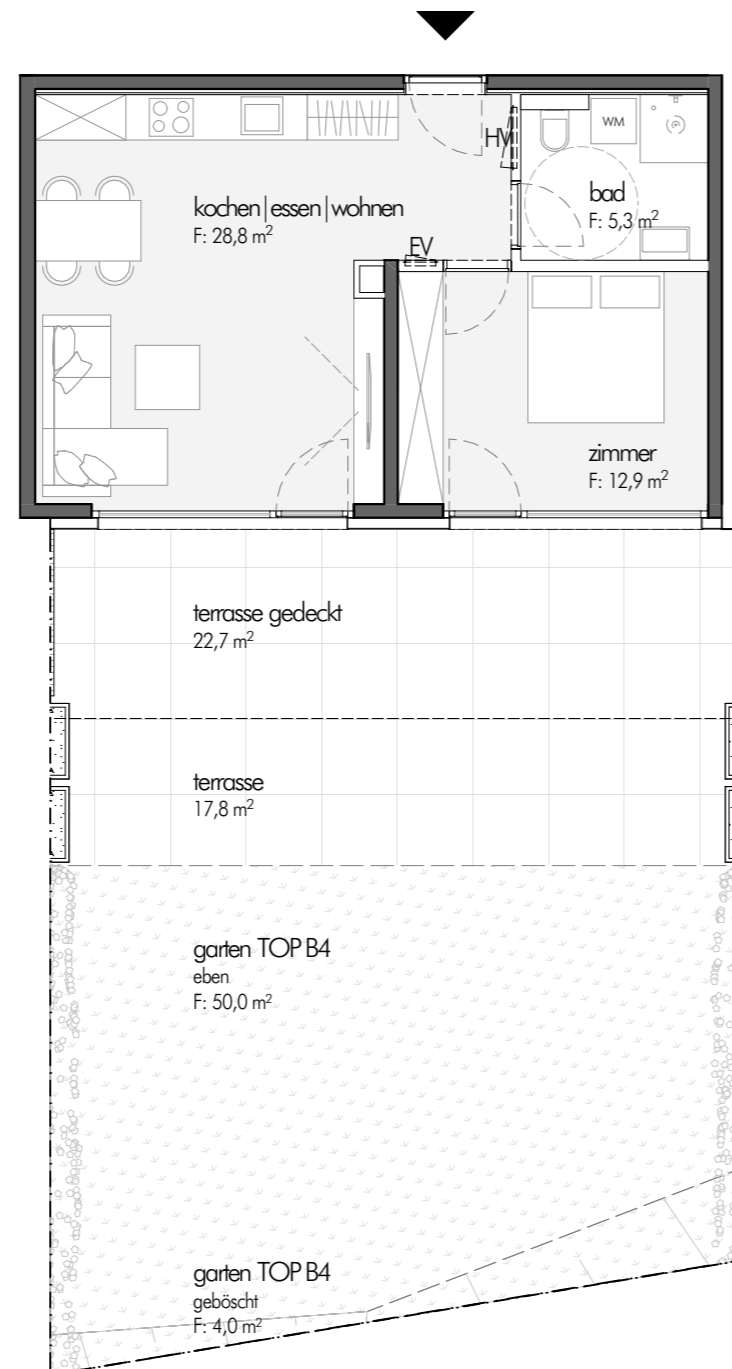

DAS
SISLAN

TOP B4

2-zimmer wohnung im 1.OG
süd orientiert
wohnutzfläche ca.47,0m²

- schlafzimmer mit großer terrasse nach süden orientiert
- wohnbereich nach süden
- großzügige terrasse zum garten terrasse teilweise überdacht

M 1:100

Alle Maße sind Rohbaumaße! | Wandbeläge sind nicht berücksichtigt! | Toleranzen +/-3% möglich! | Für Möblierung Naturmaße nehmen! | Sämtliche Einrichtungsgegenstände dienen ausschließlich der Illustration der Größenverhältnisse einer möglichen Möblierung und sind, soweit nicht gemäß B&A Beschreibung Bestandteil der Wohnung, nicht im Angebot enthalten! Artikel und Preisabweichungen, sowie Irrtum und Druckfehler vorbehalten!