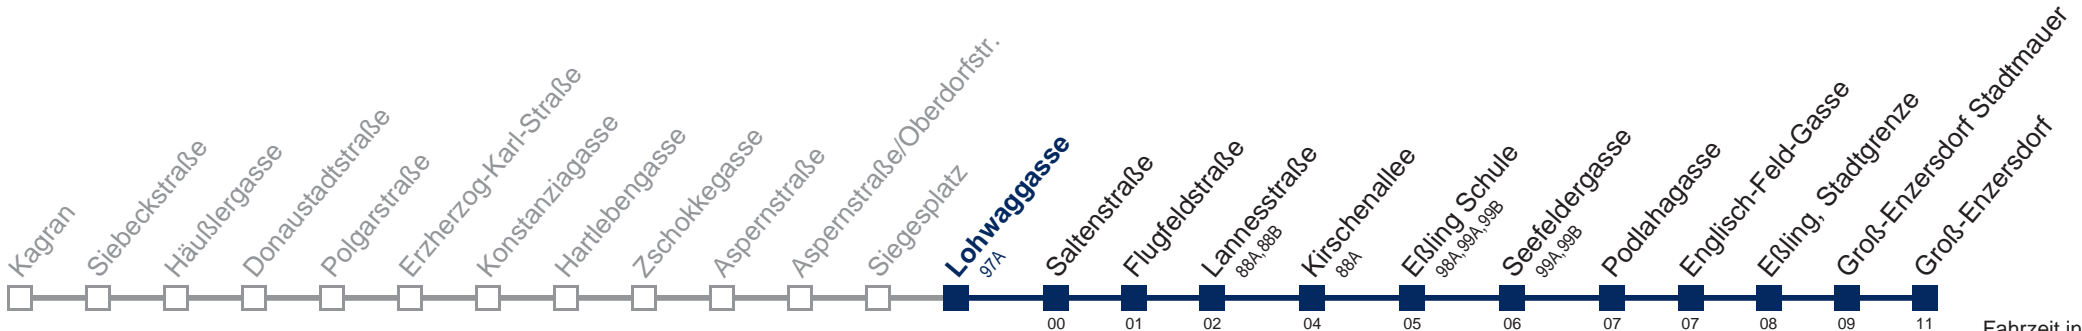

# 26A Groß-Enzersdorf

Fahrzeit in Minuten  
zur Hauptverkehrszeit