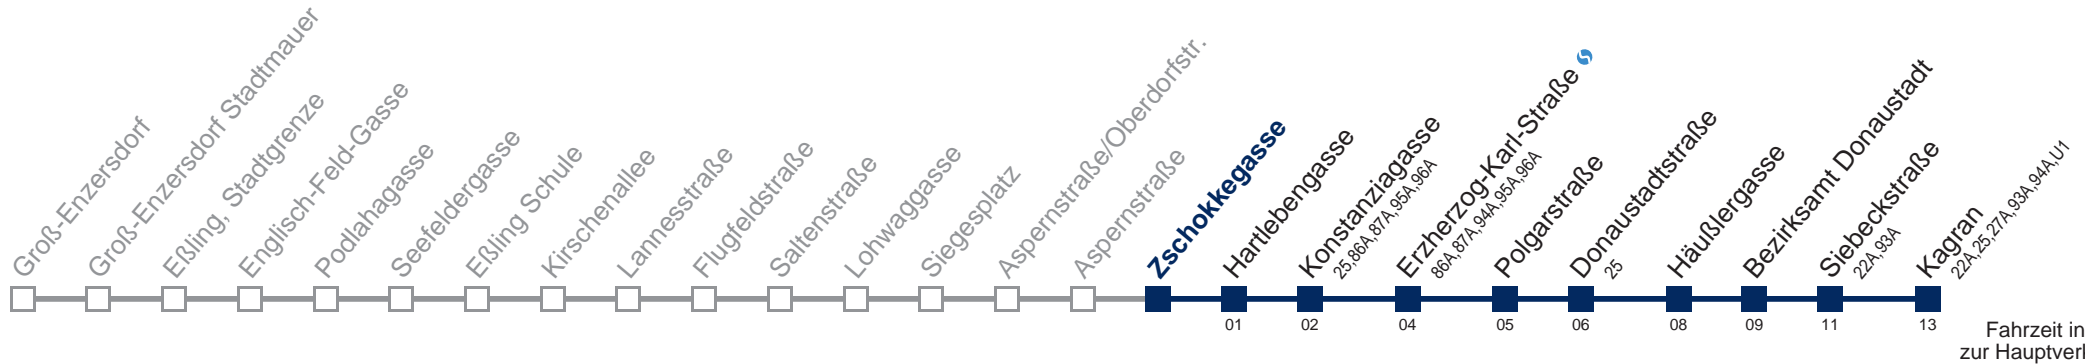

# 26A Kagran

Fahrzeit in Minuten  
zur Hauptverkehrszeit