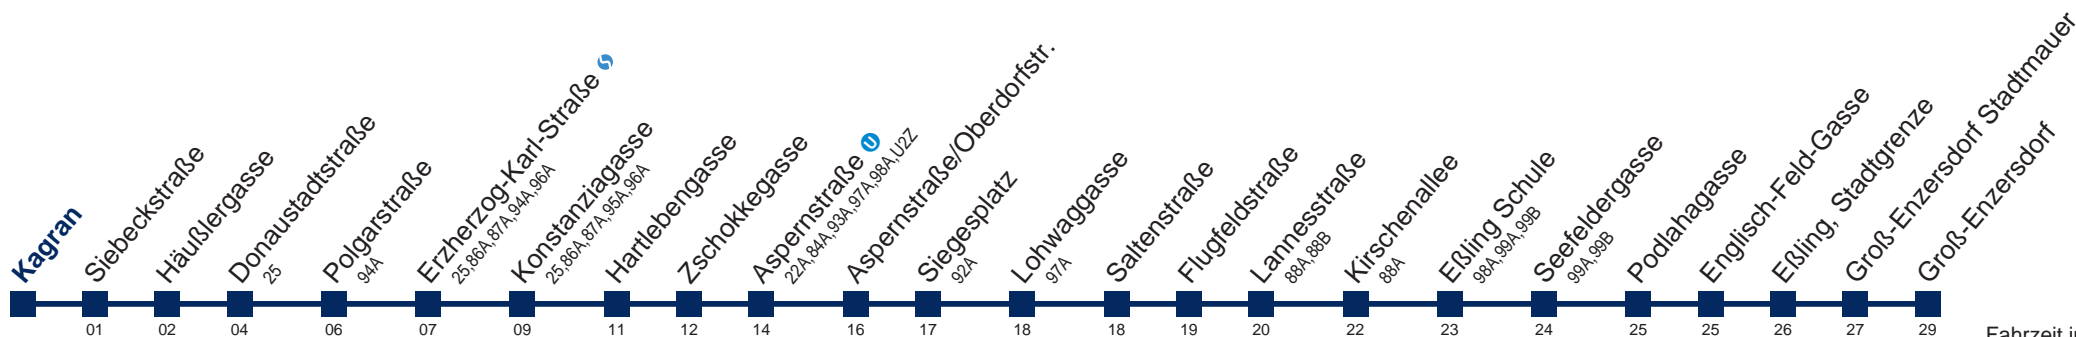

# 26A Groß-Enzersdorf

Fahrzeit in Minuten  
zur Hauptverkehrszeit