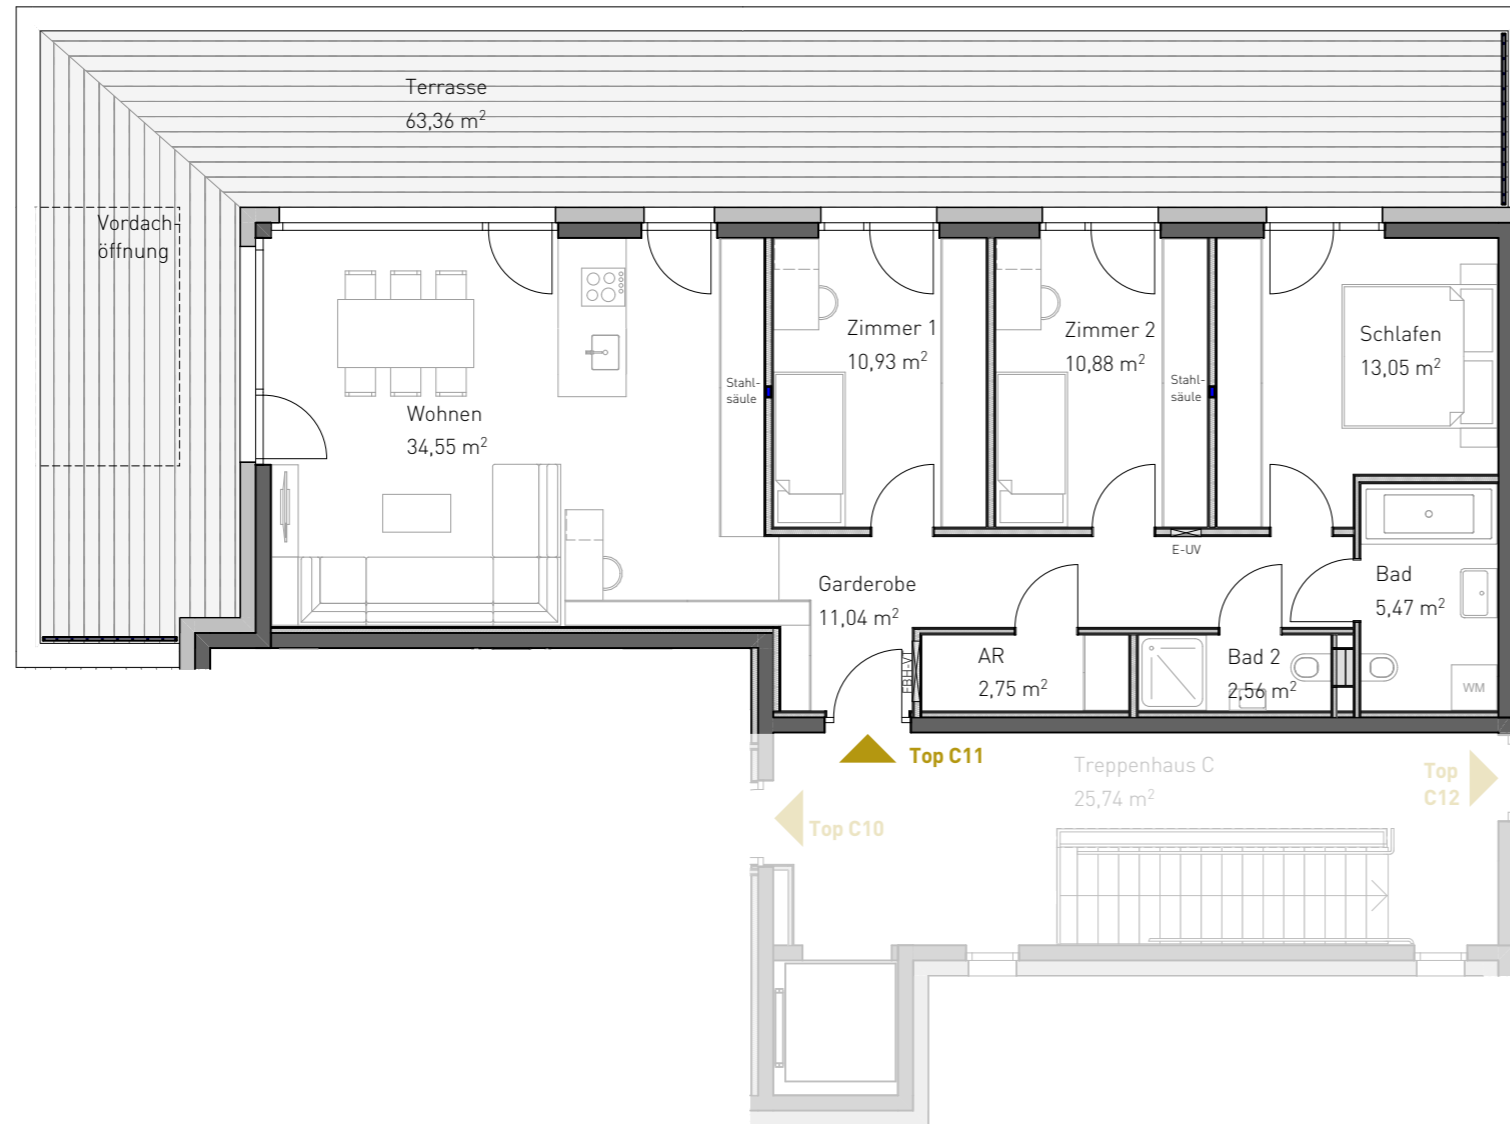

FLORA VÖLS

Haus C Top C 11 Dachgeschoß

C 11

Wohnen	34,55
Schlafen	13,05
Zimmer 1	10,93
Zimmer 2	10,88
Garderobe	11,04
AR	2,75
Bad	5,47
Bad 2	2,56
Wohnnutzfläche	91,23 m²

Terrasse	63,36
KA C11	8,10

0 5 10 m
MASSTAB 1:100

Alle Maße und Flächenangaben sind Rohbaumaße. Änderungen im Zuge der Detailplanung, sowie Abweichungen bzw. Maßtoleranzen bis zu ±3 % sind möglich. Die dargestellte Möblierung ist ein Einrichtungsvorschlag und nicht im Kaufpreis enthalten. Für die Einrichtung sind Naturmaße vor Ort zu nehmen. Produkt- und Preisabweichungen sowie Irrtum und Druckfehler vorbehalten. Stand Oktober 2022.