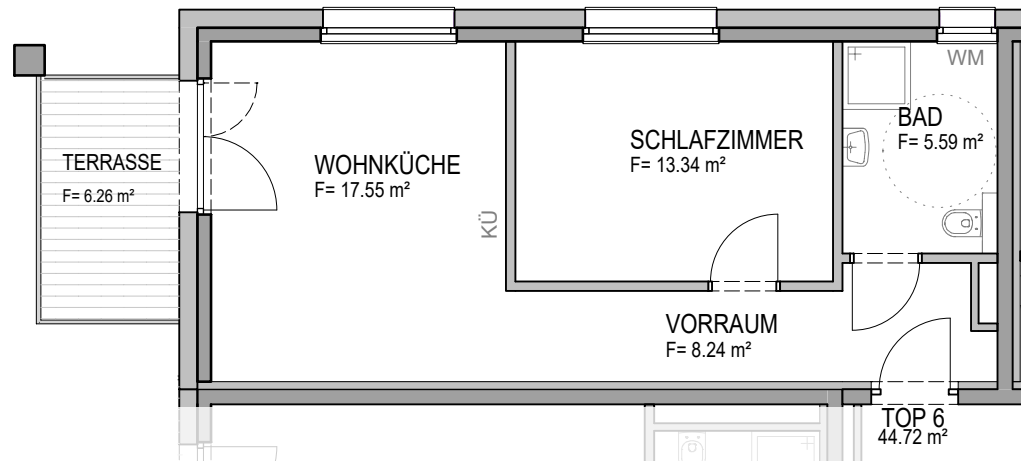

2-Zimmer Wohnung

Top 6

Wohnfläche: 44,72m²

Terrasse: 6,26m²

Alle Maße sind Rohbaumaße
Für Möbelplanung und Einbau sind unbedingt Naturmaße
am Bau zu nehmen.