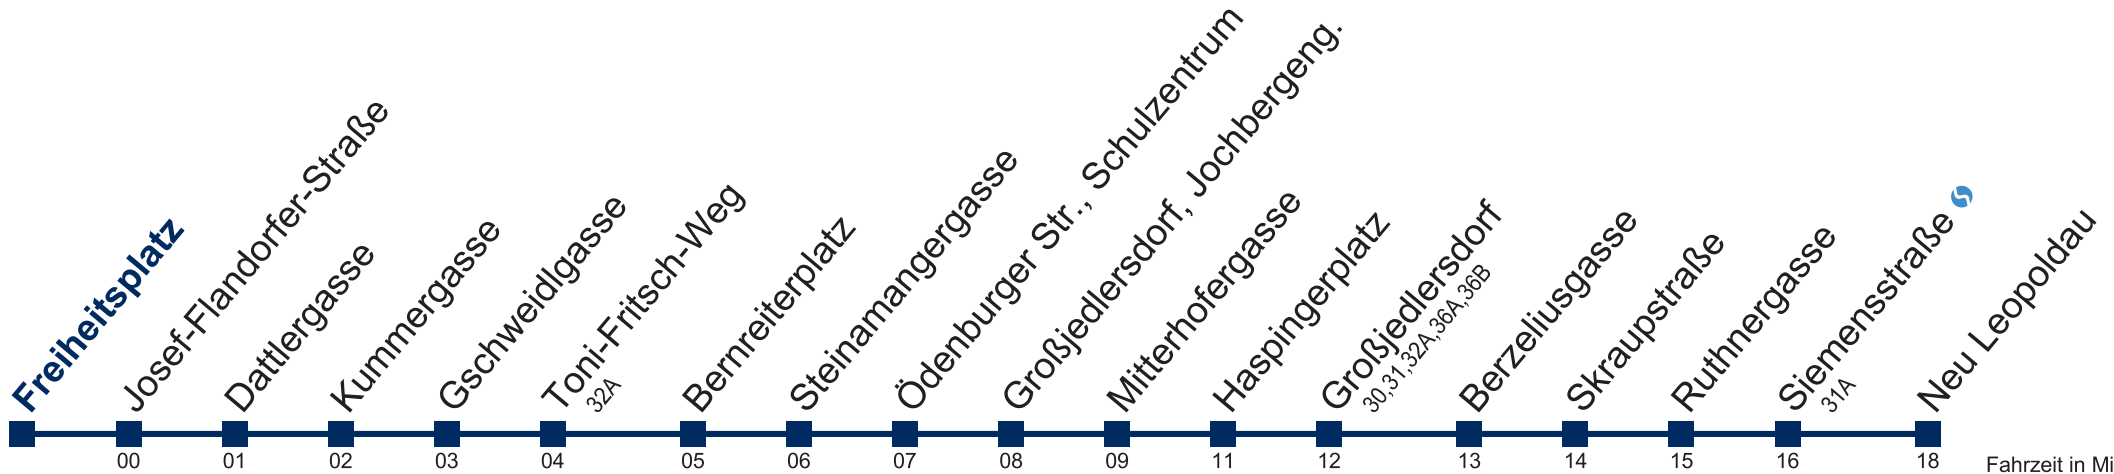

# 30A Neu Leopoldau

Fahrzeit in Minuten zur Hauptverkehrszeit

## Montag-Freitag (Schule)

5	26 41 56
6	09 21 31 41 50 57
7	04 11 19 26 34 41 49 56
8	04 11 19 29 39 49
9	00 10 20 30 42 55
10	10 25 40 55
11	10 25 40 52
12	01 16 28 40 52
13	01 16 28 40 50
14	04 16 28 40 52
15	04 16 28 40 52
16	04 16 28 40 52
17	04 16 28 40 52
18	04 16 28 40 52
19	04 16 28 40 56
20	12 27 42 52

## Montag-Freitag (Ferien)

5	26 41 56
6	09 21 31 41 50 59
7	09 19 29 39 49 59
8	09 19 29 39 49
9	00 10 20 30 42 55
10	10 25 40 55
11	10 25 40 55
12	10 25 40 55
13	10 25 40 55
14	10 25 40 52
15	04 16 28 40 52
16	04 16 28 40 52
17	04 16 28 40 52
18	04 16 28 40 52
19	04 16 28 40 56
20	12 27 42 52