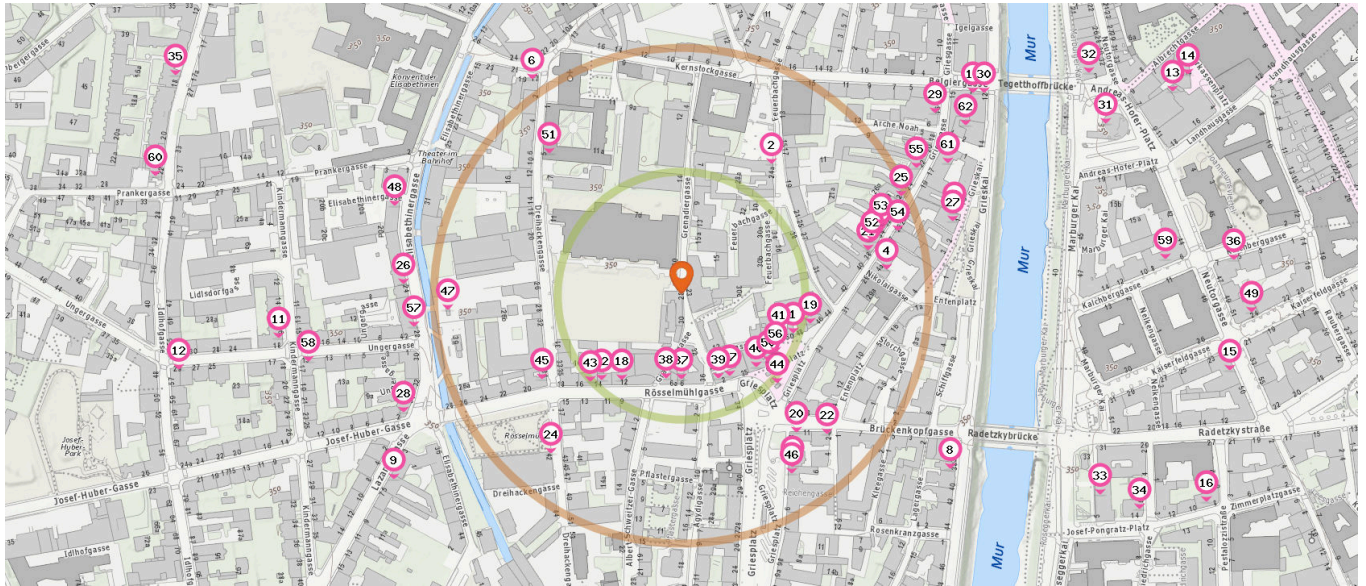

Bekleidungsgeschäft

Anzahl im Umkreis: 2

- 18. Asmira Mode (280 m)  
Elisabethinergasse 29, 8020 Graz
- 19. Frauenheil (510 m)  
Albrechtgasse 9, 8010 Graz

Sportgeschäft

Anzahl im Umkreis: 2

- 20. Fight & Fitness Sportsworld (280 m)  
Elisabethinergasse 29, 8020 Graz

Pro Kategorie werden maximal 25 Einträge angezeigt.

■ Entspricht einer Gehzeit von ca. 2 Minuten ■ Entspricht einer Gehzeit von ca. 4 Minuten

21. Wallride (320 m)  
Belgiergasse 6-8, 8020 Graz

Outdoor-Shop

## Gastronomie & Beherbergung

Pro Kategorie werden maximal 25 Einträge angezeigt.

Entspricht einer Gehzeit von ca. 2 Minuten

Entspricht einer Gehzeit von ca. 4 Minuten