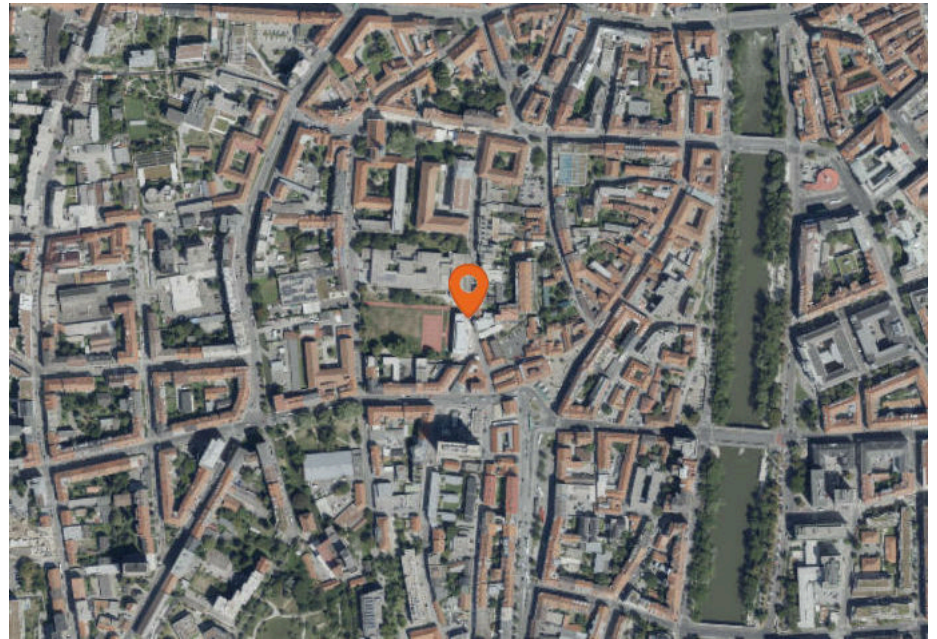

LAGERREPORT

Grenadiergasse 28
8020 Graz

LAGERREPORT-Nr.: 19683
Abfragestichtag: 19.04.2024
Erstellt von: c.rieder@ehl.at