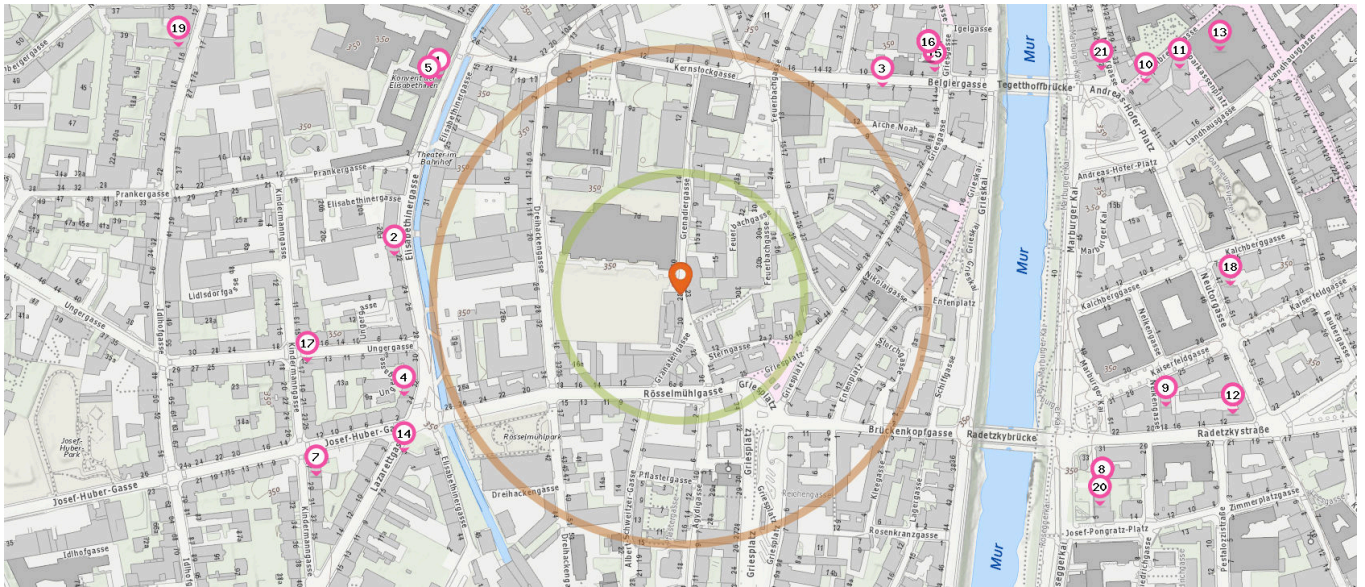

### Arzt

Anzahl im Umkreis: 17

2. Dr. Paul Knaller (290 m)  
Elisabethinergasse 22, 8020 Graz
3. Dr. Peter Winter (290 m)  
Belgiergasse 7, 8020 Graz

8. DDr. Dieter Rabensteiner (470 m)  
Roseggerkai 5, 8010 Graz
8. Dr. Ute Angelika Maurer-Fellbaum (470 m)  
Roseggerkai 5, 8010 Graz
8. Dr. Ursula Kainer (470 m)  
Roseggerkai 5, 8010 Graz
8. Dr. Petra Wochesländer (470 m)  
Roseggerkai 5, 8010 Graz
9. Dr. Angelika Böhme (500 m)  
Radetzkystraße 18, 8010 Graz

### Apotheke

Anzahl im Umkreis: 2

14. Dreifaltigkeits-Apotheke (320 m)  
Lazarettgasse 1, 8020 Graz
15. Apotheke Zum goldenen Engel (340 m)  
Griesgasse 12, 8020 Graz

Pro Kategorie werden maximal 25 Einträge angezeigt.

Entspricht einer Gehzeit von ca. 2 Minuten  Entspricht einer Gehzeit von ca. 4 Minuten

Zahnarzt

Optiker

Anzahl im Umkreis: 7

Anzahl im Umkreis: 2

- 16. MR Dr. med. univ. Lembeck Klaus (340 m)  
Griesgasse 12, 8020 Graz
- 16. Dr. med. dent. Navysany-Lembeck Marie (340 m)  
Griesgasse 12, 8020 Graz
- 16. Dr. Lembeck Marina (340 m)  
Griesgasse 12, 8020 Graz
- 16. DDr. Navysany Kawe (340 m)  
Griesgasse 12, 8020 Graz
- 17. Dr. Houben Magda (380 m)  
Ungergasse 15, 8020 Graz
- 18. Dr. med. dent. Kober Philipp (560 m)  
Neutorgasse 49, 8010 Graz
- 19. Dr. Kruchio Laszlo (560 m)  
Idlhofgasse 16//6, 8020 Graz