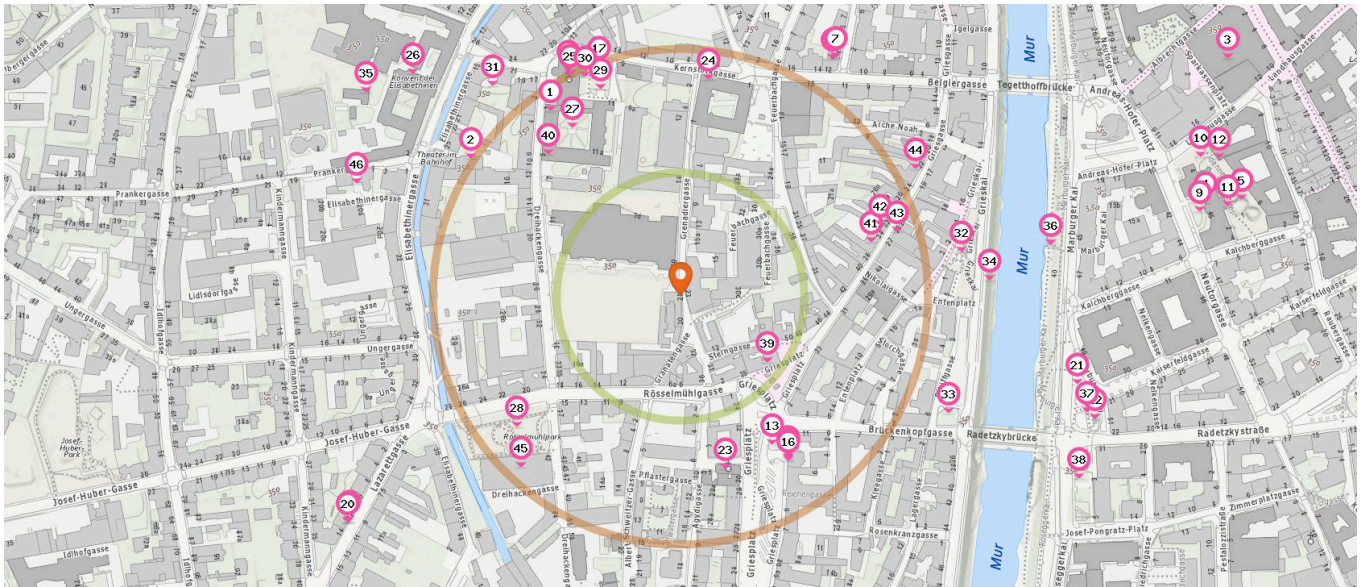

Anzahl im Umkreis: 5

7. Interkulturelle Fachbibliothek ISOP (250 m)  
Dreihackengasse 6, 8020 Graz
8. Mediathek (250 m)  
Kernstockgasse 4, 8020 Graz
9. Hauptbibliothek Zanklhof (260 m)  
Feuerbachgasse 16, 8020 Graz
10. Frauenbibliothek (510 m)  
Nelkengasse 5, 8010 Graz
11. Neue Galerie Graz (570 m)  
Joanneumsviertel 1, 8010 Graz

## Freizeit & Tourismus

Pro Kategorie werden maximal 25 Einträge angezeigt.

 Entspricht einer Gehzeit von ca. 2 Minuten

 Entspricht einer Gehzeit von ca. 4 Minuten

Theater

Anzahl im Umkreis: 3

1. Theater-Spielensemble (230 m)  
Dreihackengasse 5, 8020 Graz
2. Theater im Bahnhof (250 m)  
Elisabethinergasse 27a, 8020 Graz
3. Stefaniensaal (600 m)  
Landhausgasse 10, 8010 Graz

Museum

Anzahl im Umkreis: 4

4. Universalmuseum Joanneum (540 m)  
Neutorgasse 45, 8010 Graz
5. CoSA (570 m)  
Joanneumsviertel 1, 8010 Graz
6. Tonspielerei (280 m)  
Defreggergasse 1, 8020 Graz
7. Museum (290 m)  
Belgiergasse 12, 8020 Graz

Pro Kategorie werden maximal 25 Einträge angezeigt.

■ Entspricht einer Gehzeit von ca. 2 Minuten    ■ Entspricht einer Gehzeit von ca. 4 Minuten

Gedenkstätte

Anzahl im Umkreis: 10

- 13. Ecce-Homo-Säule (180 m)  
Griesplatz 1, 8020 Graz
- 14. Simon [Simche Chaim] Salzmann (200 m)  
Griesplatz 4, 8020 Graz
- 15. Elsa Salzmann (geb. Freudmann) (200 m)  
Griesplatz 4, 8020 Graz
- 16. Harald Salzmann (200 m)  
Griesplatz 4, 8020 Graz
- 17. Figurenbildstock Heiliger Nepomuk (240 m)  
Kernstockgasse 9, 8020 Graz
- 18. Elias Silber (400 m)  
Lazarettgasse 12-14, 8020 Graz