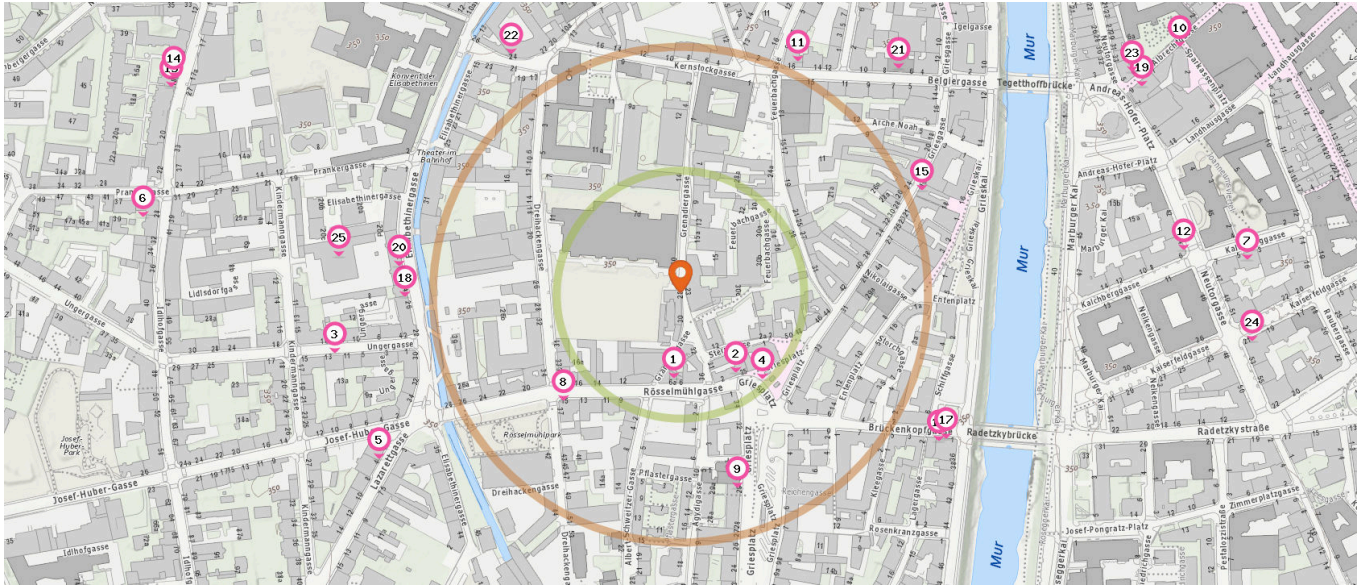

Trafik

Anzahl im Umkreis: 4

4. Trafik Graz (120 m)  
Griesplatz, 8020 Graz
5. Trafik Graz (350 m)  
Lazarettgasse 2, 8020 Graz
6. Trafik Graz (550 m)  
Prankergasse 28, 8020 Graz
7. Trafik Graz (570 m)  
Kalchberggasse 5, 8010 Graz

Gartencenter

Anzahl im Umkreis: 1

8. freiberger+stiger (160 m)  
Rösselmühlgasse 15, 8020 Graz

Reisebüro

Anzahl im Umkreis: 2

9. Marti Reisen (200 m)  
Griesplatz 29, 8020 Graz
10. Springer Reisen (560 m)  
Sparkassenplatz 2, 8010 Graz

Pro Kategorie werden maximal 25 Einträge angezeigt.

Entspricht einer Gehzeit von ca. 2 Minuten  Entspricht einer Gehzeit von ca. 4 Minuten

Kosmetik

Anzahl im Umkreis: 4

- 11. Pure (260 m)  
Belgiergasse 16, 8020 Graz
- 12. Wax in the City - Graz (510 m)  
Kalchberggasse 6, 8010 Graz
- 13. Holiday Sun (550 m)  
Idlhofgasse 18, 8020 Graz
- 14. Perfect Nails (550 m)  
Idlhofgasse 16a, 8020 Graz

Bekleidungsgeschäft

Anzahl im Umkreis: 2

- 18. Asmira Mode (280 m)  
Elisabethinergasse 29, 8020 Graz
- 19. Frauenheil (510 m)  
Albrechtgasse 9, 8010 Graz

Sportgeschäft

Anzahl im Umkreis: 2

- 20. Fight & Fitness Sportsworld (280 m)  
Elisabethinergasse 29, 8020 Graz