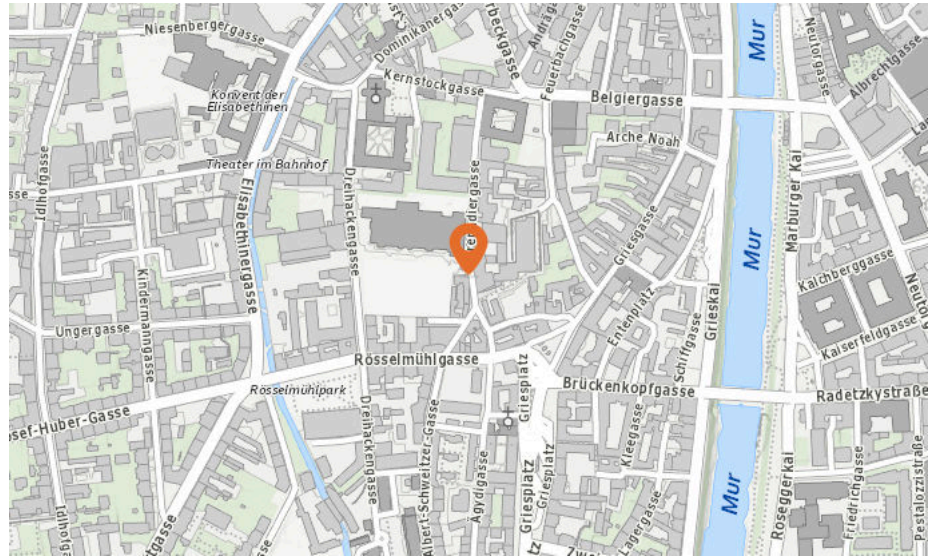

Lärm Eisenbahn

In diesem Gebiet wurde kein Lärm dieser Kategorie gemessen.