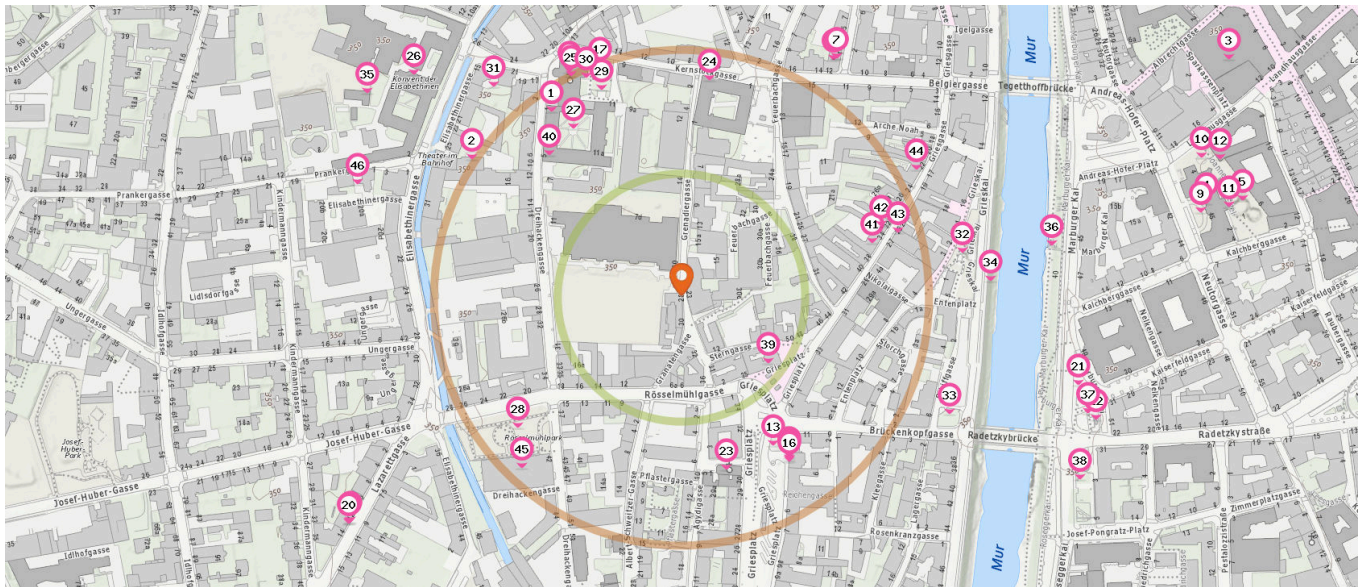

Spielplatz

Anzahl im Umkreis: 2

7. Spielplatz (580 m)  
Idlhofgasse 20a, 8020 Graz
8. Spielplatz (600 m)  
Idlhofgasse 16a, 8020 Graz

## Bildungseinrichtungen

Pro Kategorie werden maximal 25 Einträge angezeigt.

Entspricht einer Gehzeit von ca. 2 Minuten  Entspricht einer Gehzeit von ca. 4 Minuten

Schule

Bücherei

Anzahl im Umkreis: 6

1. Bundesgymnasium Graz (150 m)  
Dreihackengasse 11, 8020 Graz
2. Volksschule Graz-St. Andrä (180 m)  
Grenadiergasse 1, 8020 Graz
3. Johann-Joseph-Fux Konservatorium des Landes Steiermark (210 m)  
Nikolaigasse 2, 8020 Graz
4. Neue Mittelschule Graz - St. Andrä (220 m)  
Kernstockgasse 1, 8020 Graz
5. Volksschule Grieskai (290 m)  
Grieskai 62-66, 8020 Graz
6. Bundesgymnasium Graz Pestalozzistraße (600 m)  
Pestalozzistraße 5, 8010 Graz

Anzahl im Umkreis: 5

7. Interkulturelle Fachbibliothek ISOP (250 m)  
Dreihackengasse 6, 8020 Graz
8. Mediathek (250 m)  
Kernstockgasse 4, 8020 Graz
9. Hauptbibliothek Zanklhof (260 m)  
Feuerbachgasse 16, 8020 Graz
10. Frauenbibliothek (510 m)  
Nelkengasse 5, 8010 Graz
11. Neue Galerie Graz (570 m)  
Joanneumsviertel 1, 8010 Graz

## Freizeit & Tourismus

Pro Kategorie werden maximal 25 Einträge angezeigt.

 Entspricht einer Gehzeit von ca. 2 Minuten

 Entspricht einer Gehzeit von ca. 4 Minuten

Theater

Anzahl im Umkreis: 3

1. Theater-Spielensemble (230 m)  
Dreihackengasse 5, 8020 Graz
2. Theater im Bahnhof (250 m)  
Elisabethinergasse 27a, 8020 Graz
3. Stefaniensaal (600 m)  
Landhausgasse 10, 8010 Graz