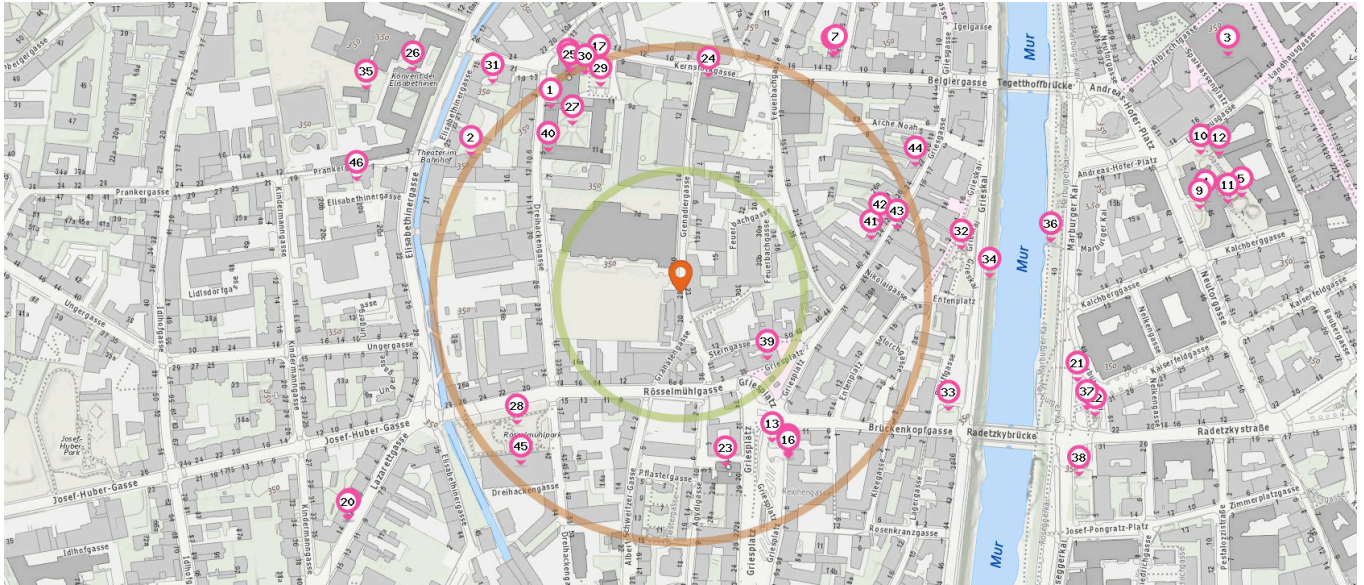

- 19. Rosa Engel (410 m)  
Lazarettgasse 12-14, 8020 Graz
- 20. Heinrich Engel (410 m)  
Lazarettgasse 12-14, 8020 Graz
- 21. Alfons Gorbach (410 m)  
Marburger Kai 51, 8010 Graz
- 22. Herzog Wilhelm von Württemberg (440 m)  
Marburger Kai 51, 8010 Graz

- 25. Pfarrkirche Sankt Andrä (250 m)  
Dreihackengasse 5, 8020 Graz
- 26. Elisabethinenklosterkirche hl. Laurentius (350 m)  
Elisabethinergasse 14, 8020 Graz

Religion

Anzahl im Umkreis: 4

- 23. Welsche Kirche (180 m)  
Griesplatz 30, 8020 Graz
- 24. Altkatholische Christophoruskirche (220 m)  
Grenadiergasse 1, 8020 Graz

Natur

Anzahl im Umkreis: 12

- 27. Park (200 m)  
Dreihackengasse 1, 8020 Graz
- 28. Rösselmühlpark (210 m)  
Rösselmühlgasse 22, 8020 Graz
- 29. Picknickplatz (220 m)  
Kernstockgasse 9a, 8020 Graz
- 30. St.-Andrä-Platz (240 m)  
Kernstockgasse 9, 8020 Graz

Pro Kategorie werden maximal 25 Einträge angezeigt.

Entspricht einer Gehzeit von ca. 2 Minuten

Entspricht einer Gehzeit von ca. 4 Minuten

- 31. Park (280 m)  
Kernstockgasse 21, 8020 Graz
- 32. Nikolaiplatz (290 m)  
Nikolaiplatz 3, 8020 Graz
- 33. Park (300 m)  
Schiffgasse 3, 8020 Graz
- 34. Park (310 m)  
Grieskai 16-24, 8020 Graz
- 35. Park (380 m)  
Prankergasse 2, 8020 Graz
- 36. Park (380 m)  
Marburger Kai 40, 8010 Graz
- 37. Gorbachplatz (430 m)  
Marburger Kai 51, 8010 Graz
- 38. Josef-Pongratz-Platz (440 m)  
Roseggerkai 5, 8010 Graz