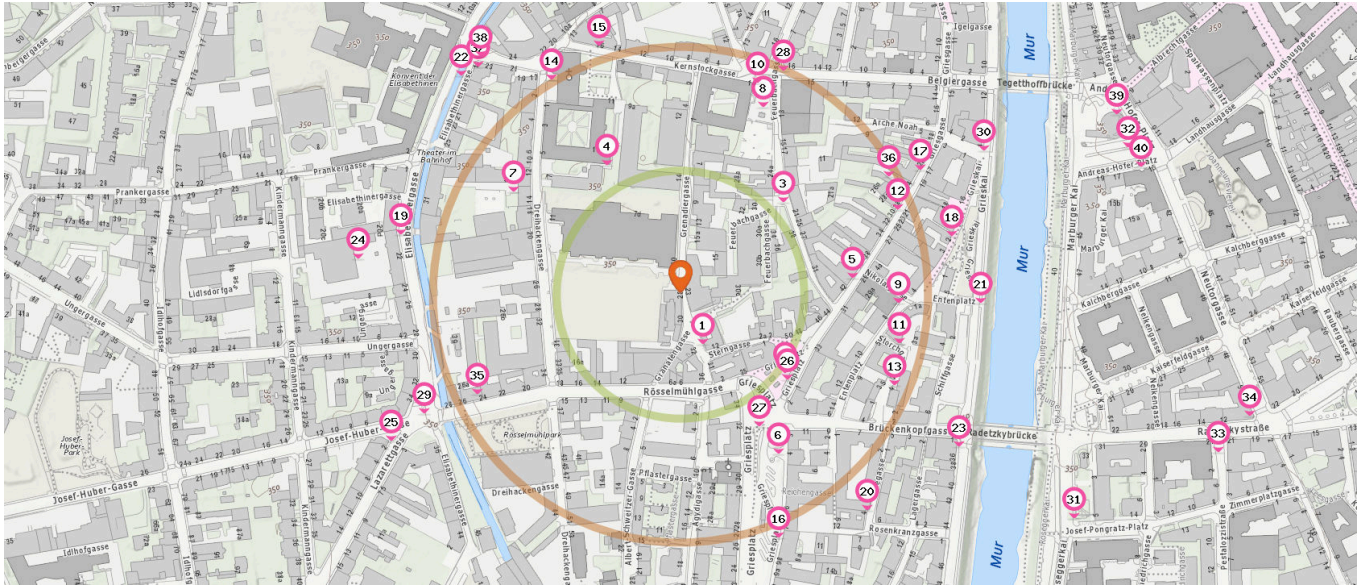

Fahradgeschäft

Anzahl im Umkreis: 3

35. Evolution Sports (230 m)  
Rösselmühlgasse 26, 8020 Graz

36. LEMUR Bike (240 m)  
Griesgasse 26a, 8020 Graz

37. Radsport Vychodil (310 m)  
Kernstockgasse 23, 8020 Graz

Pro Kategorie werden maximal 25 Einträge angezeigt.

 Entspricht einer Gehzeit von ca. 2 Minuten

 Entspricht einer Gehzeit von ca. 4 Minuten

Autoverleih

Anzahl im Umkreis: 3

- 38. tim Graz Kernstockgasse (310 m)  
Elisabethinergasse 15, 8020 Graz
- 39. Hertz (480 m)  
Andreas-Hofer-Platz 1, 8010 Graz
- 40. tim Carsharing (480 m)  
Andreas-Hofer-Platz 15, 8010 Graz

## Alltags- & Nahversorgung

Pro Kategorie werden maximal 25 Einträge angezeigt.

■ Entspricht einer Gehzeit von ca. 2 Minuten ■ Entspricht einer Gehzeit von ca. 4 Minuten

Supermarkt

Anzahl im Umkreis: 6

1. BILLA Graz (60 m)  
Roesselmuehlgasse 12, 8020 Graz
2. KARA Supermarkt (240 m)  
Griesplatz 6, 8020 Graz
3. Akdag Lebensmittel (260 m)  
Dreihackengasse 42, 8020 Graz
4. SPAR Graz (550 m)  
Prankergasse 28, 8020 Graz
5. Antep Market (170 m)  
Griesgasse 42, 8020 Graz
6. Halici (300 m)  
Elisabethinergasse 20, 8020 Graz

Bäckerei

Anzahl im Umkreis: 3

7. Arena (220 m)  
Griesplatz 29, 8020 Graz
8. Kara Bäckerei (530 m)  
Idlhofgasse 67, 8020 Graz
9. Martin Auer (540 m)  
Landhausgasse 16, 8010 Graz

Zeitungsgeschäft

Anzahl im Umkreis: 1