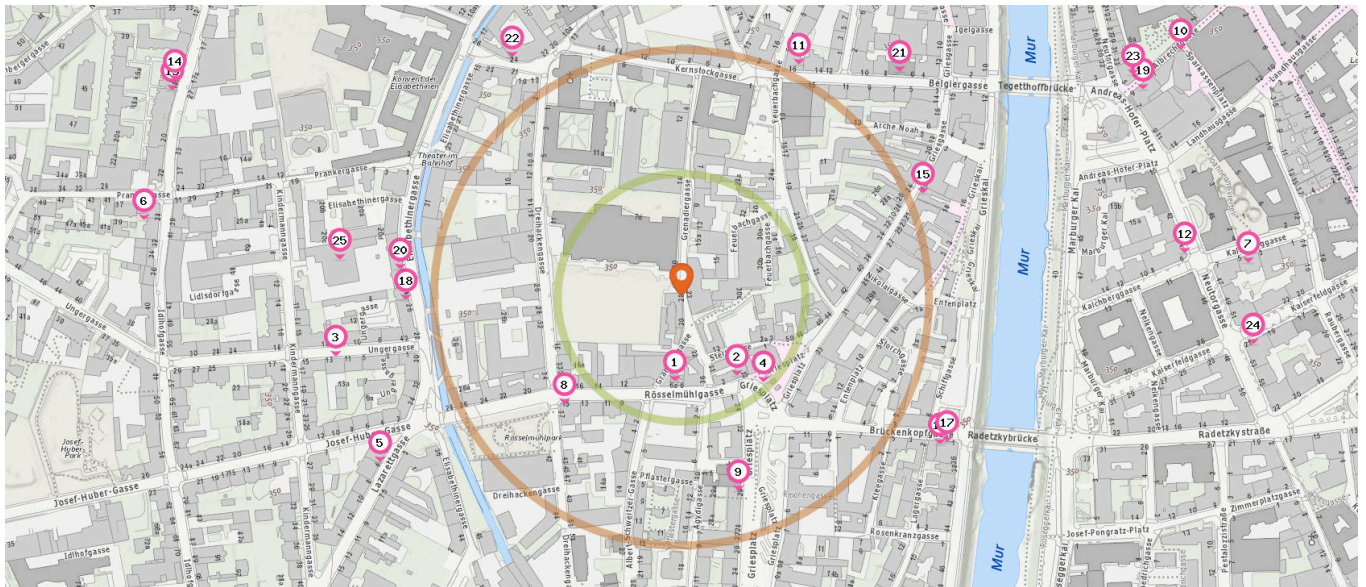

 Telefon

Anzahl im Umkreis: 7

- 47. Telefon (110 m)  
Rösselmühlgasse 3, 8020 Graz
- 48. Telefon (130 m)  
Griesgasse 33, 8020 Graz
- 49. Telefon (260 m)  
Dreihackengasse 5, 8020 Graz
- 50. Telefon (290 m)  
Elisabethinergasse 2, 8020 Graz

## Shops

Pro Kategorie werden maximal 25 Einträge angezeigt.

■ Entspricht einer Gehzeit von ca. 2 Minuten ■ Entspricht einer Gehzeit von ca. 4 Minuten

Handy-Shop

Anzahl im Umkreis: 3

1. Handy Express (90 m)  
Rösselmühlgasse 6a, 8020 Graz
2. HandyMan (100 m)  
Rösselmühlgasse 2, 8020 Graz
3. Merlin Handy Shop (350 m)  
Ungergasse 13a, 8020 Graz

Trafik

Anzahl im Umkreis: 4

4. Trafik Graz (120 m)  
Griesplatz, 8020 Graz
5. Trafik Graz (350 m)  
Lazarettgasse 2, 8020 Graz
6. Trafik Graz (550 m)  
Prankergasse 28, 8020 Graz
7. Trafik Graz (570 m)  
Kalchberggasse 5, 8010 Graz

Pro Kategorie werden maximal 25 Einträge angezeigt.

Entspricht einer Gehzeit von ca. 2 Minuten  Entspricht einer Gehzeit von ca. 4 Minuten

Kosmetik

Anzahl im Umkreis: 4

- 11. Pure (260 m)  
Belgiergasse 16, 8020 Graz
- 12. Wax in the City - Graz (510 m)  
Kalchberggasse 6, 8010 Graz
- 13. Holiday Sun (550 m)  
Idlhofgasse 18, 8020 Graz
- 14. Perfect Nails (550 m)  
Idlhofgasse 16a, 8020 Graz