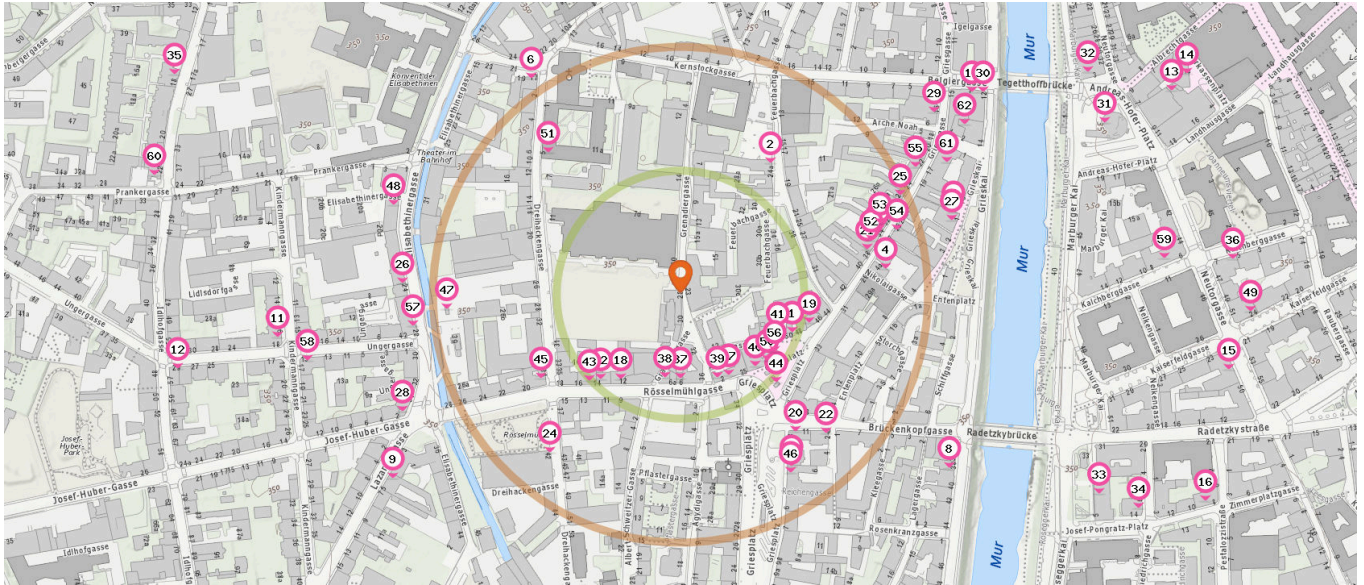

- 35. Internet Cafe (560 m)  
Idlhofgasse 16, 8020 Graz
- 36. Piccolino (560 m)  
Kalchberggasse 5, 8010 Graz
- 37. Akamese König Kebap (90 m)  
Rösselmühlgasse 6, 8020 Graz
- 38. Elit Kebab Haus (90 m)  
Rösselmühlgasse 6b, 8020 Graz
- 39. Ankara Grillhaus (90 m)  
Rösselmühlgasse 2, 8020 Graz
- 40. Kapadokya Grill House (110 m)  
Rösselmühlgasse 2, 8020 Graz
- 41. Abaawa Afro Shop (110 m)  
Sternegasse 2, 8020 Graz

- 42. Kara (120 m)  
Rösselmühlgasse 14a, 8020 Graz
- 43. Anten Sofrasi (130 m)  
Rösselmühlgasse 16, 8020 Graz
- 44. Mr. Tico (130 m)  
Griesgasse 50, 8020 Graz
- 45. Istanbul & Kabul Restaurant (160 m)  
Dreihackengasse 34, 8020 Graz
- 46. Figo's Pizza & Grill (210 m)  
Griesplatz 3, 8020 Graz
- 47. Hannes - Das Original (240 m)  
Elisabethinergasse 29, 8020 Graz
- 48. Halici (300 m)  
Elisabethinergasse 20, 8020 Graz
- 49. Brötchenparadies (580 m)  
Kaiserfeldgasse 24, 8010 Graz

Fast-Food Restaurant

Anzahl im Umkreis: 13

Pro Kategorie werden maximal 25 Einträge angezeigt.

Entspricht einer Gehzeit von ca. 2 Minuten  Entspricht einer Gehzeit von ca. 4 Minuten

Bar

Anzahl im Umkreis: 6

- 50. Solitär (110 m)  
Griesplatz 36, 8020 Graz
- 51. Locals (190 m)  
Dreihackengasse 1, 8020 Graz
- 52. die Beate (200 m)  
Griesgasse 34, 8020 Graz
- 53. Club-Cafe (210 m)  
Griesgasse 32, 8020 Graz
- 54. Club wakuu (230 m)  
Griesgasse 25, 8020 Graz
- 55. Bar (270 m)  
Griesgasse 22, 8020 Graz