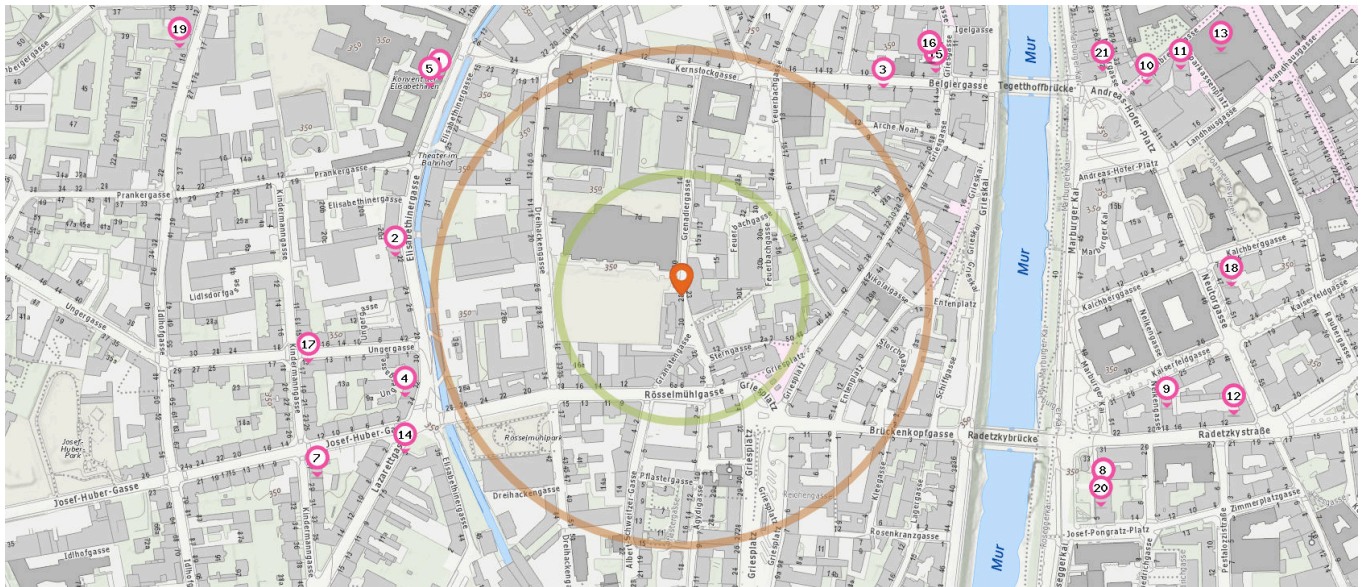

Pub

Anzahl im Umkreis: 5

- 56. Cinanbeyli Kulu (110 m)  
Griesplatz 36, 8020 Graz
- 57. Prince Charles (270 m)  
Elisabethinergasse 29, 8020 Graz
- 58. Cafe Monaco (380 m)  
Kindermannngasse 17, 8020 Graz
- 59. Timeless - Rock'n' Roll & Blues Cafe (490 m)  
Kalchberggasse 6, 8010 Graz
- 60. Cafe Melody (540 m)  
Idlhofgasse 31, 8020 Graz

Hotel

Anzahl im Umkreis: 2

- 61. Hotel (300 m)  
Griesgasse 17, 8020 Graz
- 62. Hotel Weitzer (330 m)  
Arche Noah 2, 8020 Graz

## Gesundheit

Pro Kategorie werden maximal 25 Einträge angezeigt.

Entspricht einer Gehzeit von ca. 2 Minuten  Entspricht einer Gehzeit von ca. 4 Minuten

### Krankenhaus

Anzahl im Umkreis: 1

1. Krankenhaus der Elisabethinen Graz (330 m)  
Elisabethinergasse 14, 8020 Graz

4. Dr. Barbara Leber (300 m)  
Elisabethinergasse 34, 8020 Graz
5. Dr. Josef Neuhold (330 m)  
Elisabethinergasse 14, 8020 Graz
6. Dr. Andreas Mahr (340 m)  
Griesgasse 12, 8020 Graz
7. Dr. Alexander Kozel (410 m)  
Kindermannngasse 29, 8020 Graz
7. Dr. Gloria Kozel (410 m)  
Kindermannngasse 29, 8020 Graz