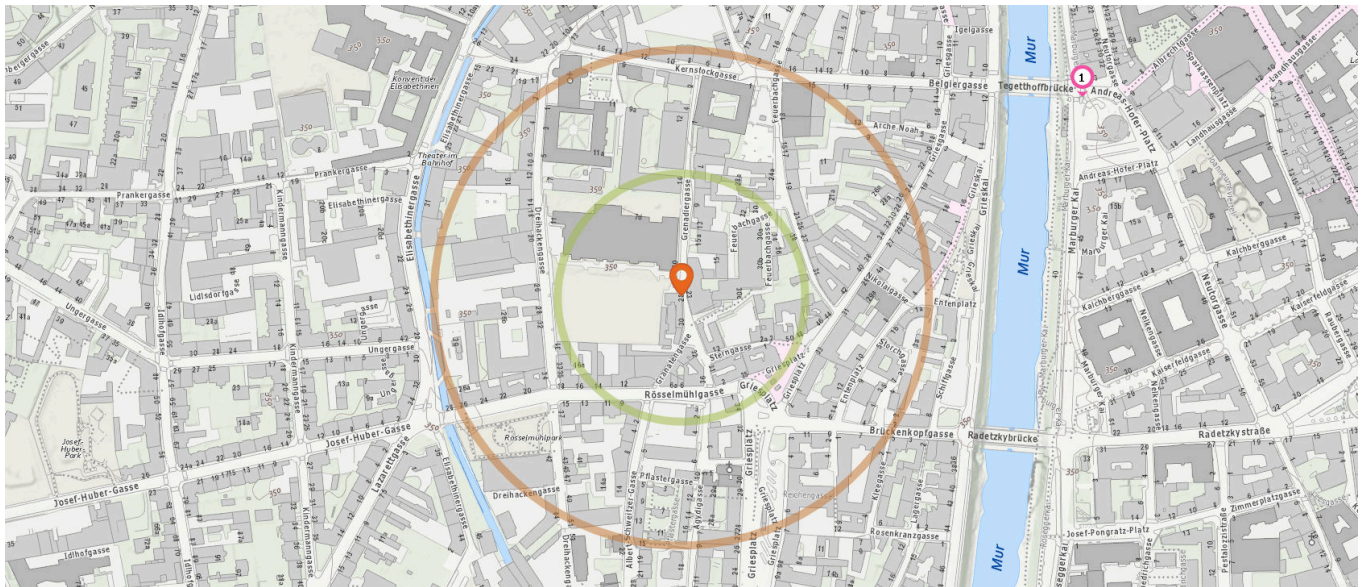

Pro Kategorie werden maximal 25 Einträge angezeigt.

Entspricht einer Gehzeit von ca. 2 Minuten

Entspricht einer Gehzeit von ca. 4 Minuten

- 31. Park (280 m)  
Kernstockgasse 21, 8020 Graz
- 32. Nikolaiplatz (290 m)  
Nikolaiplatz 3, 8020 Graz
- 33. Park (300 m)  
Schiffgasse 3, 8020 Graz
- 34. Park (310 m)  
Grieskai 16-24, 8020 Graz
- 35. Park (380 m)  
Prankergasse 2, 8020 Graz
- 36. Park (380 m)  
Marburger Kai 40, 8010 Graz
- 37. Gorbachplatz (430 m)  
Marburger Kai 51, 8010 Graz
- 38. Josef-Pongratz-Platz (440 m)  
Roseggerkai 5, 8010 Graz

Bar

Nachtclub

Anzahl im Umkreis: 6

Anzahl im Umkreis: 2

- 39. Solitär (110 m)  
Griesplatz 36, 8020 Graz
- 40. Locals (190 m)  
Dreihackengasse 1, 8020 Graz
- 41. die Beate (200 m)  
Griesgasse 34, 8020 Graz
- 42. Club-Cafe (210 m)  
Griesgasse 32, 8020 Graz
- 43. Club wakuum (230 m)  
Griesgasse 25, 8020 Graz
- 44. Bar (270 m)  
Griesgasse 22, 8020 Graz

## Sicherheit

Pro Kategorie werden maximal 25 Einträge angezeigt.

 Entspricht einer Gehzeit von ca. 2 Minuten

 Entspricht einer Gehzeit von ca. 4 Minuten

Radar

Anzahl im Umkreis: 1

1. Radar (450 m)  
Marburger Kai 45, 8010 Graz