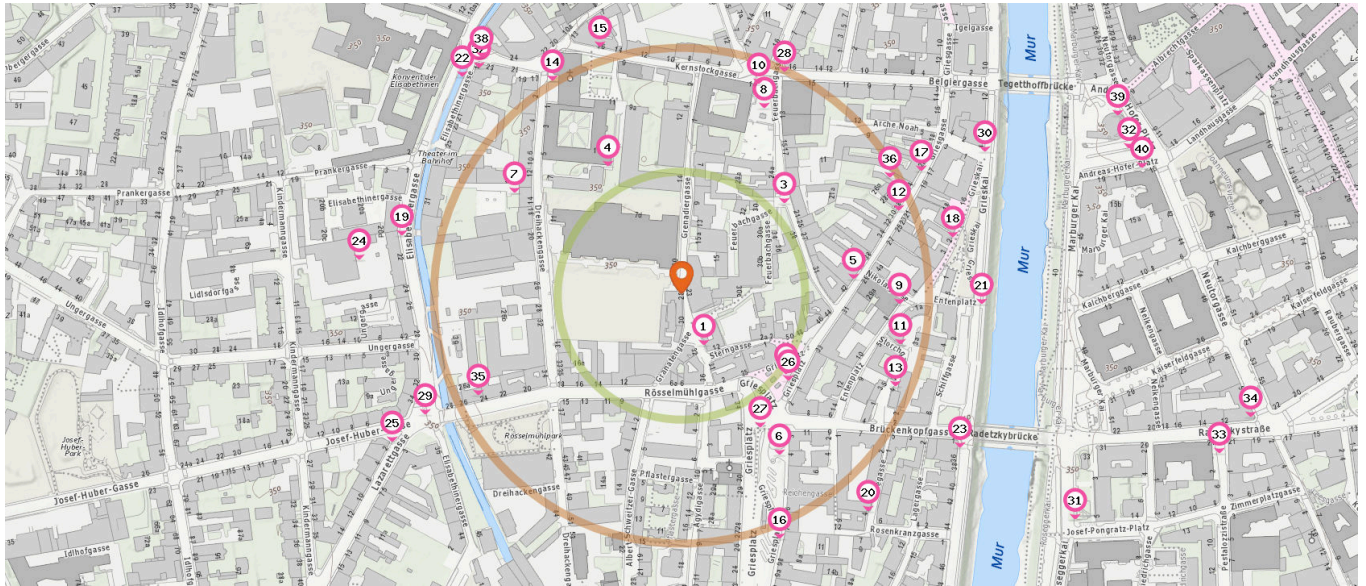

Öffentliche Verkehrsmittel und Haltestellen

Pro Kategorie werden maximal 25 Einträge angezeigt.

Entspricht einer Gehzeit von ca. 2 Minuten

Entspricht einer Gehzeit von ca. 4 Minuten

Fahrradständer

Anzahl im Umkreis: 25

1. Fahrradständer (60 m) Grenadiergasse 36, 8020 Graz 2. Fahrradständer (130 m) Griesgasse 33, 8020 Graz 3. Fahrradständer (140 m) Feuerbachgasse 32-34, 8020 Graz 4. Fahrradständer (150 m) Dreihackengasse 1, 8020 Graz 5. Fahrradständer (170 m) Griesgasse 42, 8020 Graz 6. Fahrradständer (190 m) Griesplatz 2, 8020 Graz 7. Fahrradständer (200 m) Dreihackengasse 16, 8020 Graz	8. Fahrradständer (200 m) Feuerbachgasse 24-26, 8020 Graz 9. Fahrradständer (220 m) Entenplatz 8, 8020 Graz 10. Fahrradständer (230 m) Platz der Freiwilligen Schützen, 8020 Graz 11. Fahrradständer (230 m) Entenplatz 1a, 8020 Graz 12. Fahrradständer (230 m) Griesgasse 28a, 8020 Graz 13. Fahrradständer (240 m) Storchgasse 4, 8020 Graz 14. Fahrradständer (250 m) Dreihackengasse 5-7, 8020 Graz 15. Fahrradständer (260 m) Kernstockgasse 16, 8020 Graz 16. Fahrradständer (270 m) Griesplatz 8, 8020 Graz 17. Fahrradständer (270 m) Griesgasse 22, 8020 Graz	18. Fahrradständer (280 m) Nikolaiplatz 1, 8020 Graz 19. Fahrradständer (290 m) Elisabethinergasse 29, 8020 Graz 20. Fahrradständer (290 m) Kleegasse 3, 8020 Graz 21. Fahrradständer (300 m) Grieskai 26, 8020 Graz 22. Fahrradständer (310 m) Elisabethinergasse 17, 8020 Graz 23. Fahrradständer (320 m) Grieskai 38-40, 8020 Graz 24. Fahrradständer (330 m) Elisabethinergasse 20d, 8020 Graz 25. Fahrradständer (330 m) Lazarettgasse 2, 8020 Graz