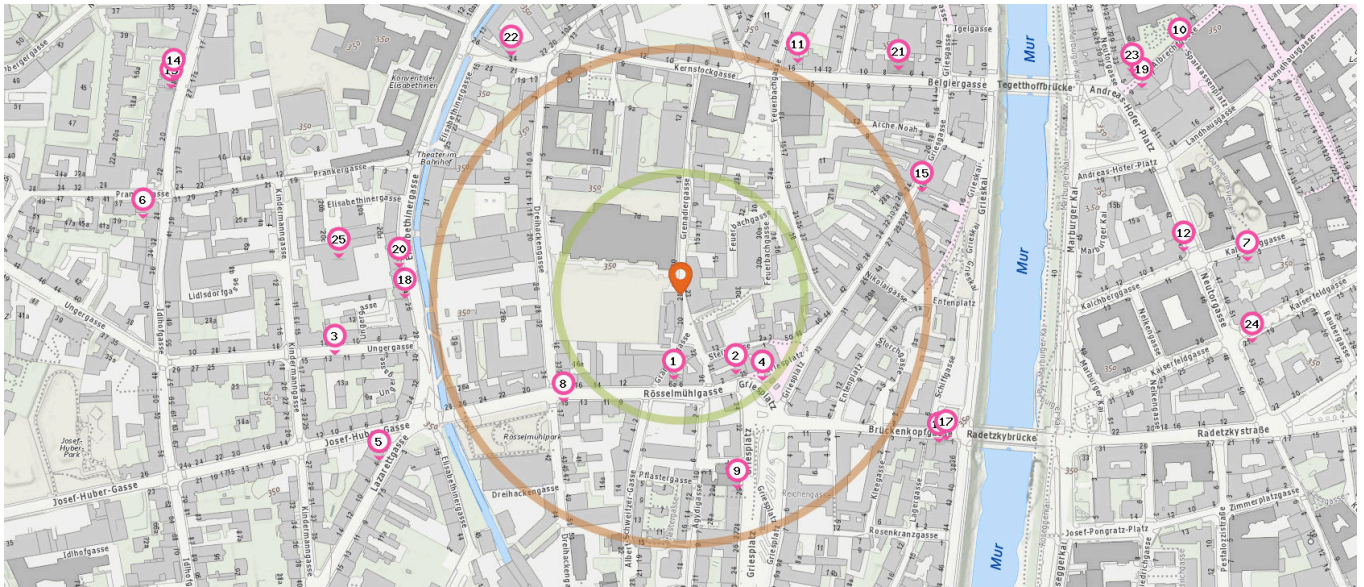

Pro Kategorie werden maximal 25 Einträge angezeigt.

Entspricht einer Gehzeit von ca. 2 Minuten  Entspricht einer Gehzeit von ca. 4 Minuten

Kosmetik

Anzahl im Umkreis: 4

- 11. Pure (260 m)  
Belgiergasse 16, 8020 Graz
- 12. Wax in the City - Graz (510 m)  
Kalchberggasse 6, 8010 Graz
- 13. Holiday Sun (550 m)  
Idlhofgasse 18, 8020 Graz
- 14. Perfect Nails (550 m)  
Idlhofgasse 16a, 8020 Graz

Bekleidungsgeschäft

Anzahl im Umkreis: 2

- 18. Asmira Mode (280 m)  
Elisabethinergasse 29, 8020 Graz
- 19. Frauenheil (510 m)  
Albrechtgasse 9, 8010 Graz

Sportgeschäft

Anzahl im Umkreis: 2

- 20. Fight & Fitness Sportsworld (280 m)  
Elisabethinergasse 29, 8020 Graz

Pro Kategorie werden maximal 25 Einträge angezeigt.

■ Entspricht einer Gehzeit von ca. 2 Minuten ■ Entspricht einer Gehzeit von ca. 4 Minuten

21. Wallride (320 m)  
Belgiergasse 6-8, 8020 Graz

Outdoor-Shop