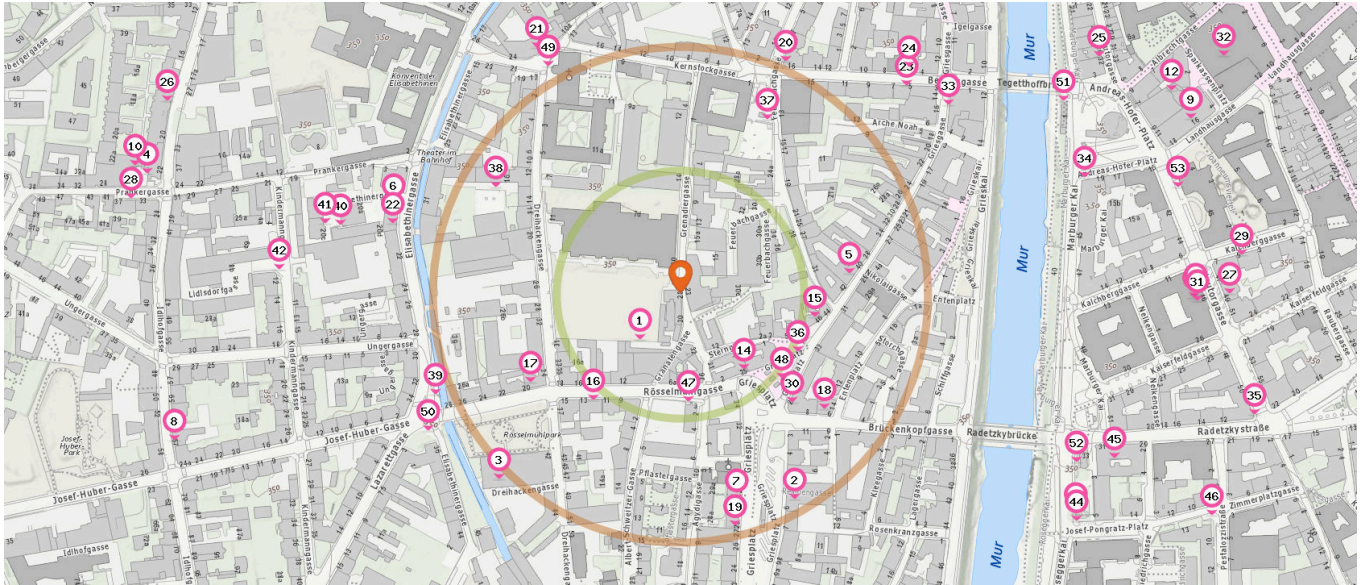

- 16. Prestij Herren Friseur (140 m)  
Dreihackengasse 34, 8020 Graz
- 17. La Figora (180 m)  
Rösselmühlgasse 20, 8020 Graz
- 18. Frieseursalon Palmira (190 m)  
Brückenkopfgasse 6, 8020 Graz
- 19. Barbers Club (240 m)  
Griesplatz 28, 8020 Graz

- 20. Einhaar (260 m)  
Feuerbachgasse 9, 8020 Graz
- 21. Salon Dora (290 m)  
Elisabethinergasse 11, 8020 Graz
- 22. Haarstudio Nevlana (300 m)  
Elisabethinergasse 20, 8020 Graz
- 23. Elfi (310 m)  
Belgiergasse 5, 8020 Graz
- 24. Doppelhofer & Steininger (320 m)  
Belgiergasse 4, 8020 Graz
- 25. bamballo (480 m)  
Andreas-Hofer-Platz 3, 8010 Graz
- 26. Haarlekin (550 m)  
Idlhofgasse 18, 8020 Graz

- 27. Hairstyling P3 (550 m)  
Neutorgasse 49, 8010 Graz
- 28. Frisör Käfer (560 m)  
Prankergasse 33, 8020 Graz
- 29. La Bionda (570 m)  
Kalchberggasse 5, 8010 Graz

Wäscherei

Anzahl im Umkreis: 1

- 30. Schnell&Sauber (160 m)  
Griesgasse 33, 8020 Graz

Pro Kategorie werden maximal 25 Einträge angezeigt.

Entspricht einer Gehzeit von ca. 2 Minuten  Entspricht einer Gehzeit von ca. 4 Minuten

Bankomat

Anzahl im Umkreis: 2

- 31. Bankomat BAWAG P.S.K. (520 m)  
Neutorgasse 46, 8010 Graz
- 32. Bankomat SCHELHAMMER &  
SCHATTERA AG (600 m)  
Landhausgasse, Casino 10, 8010 Graz