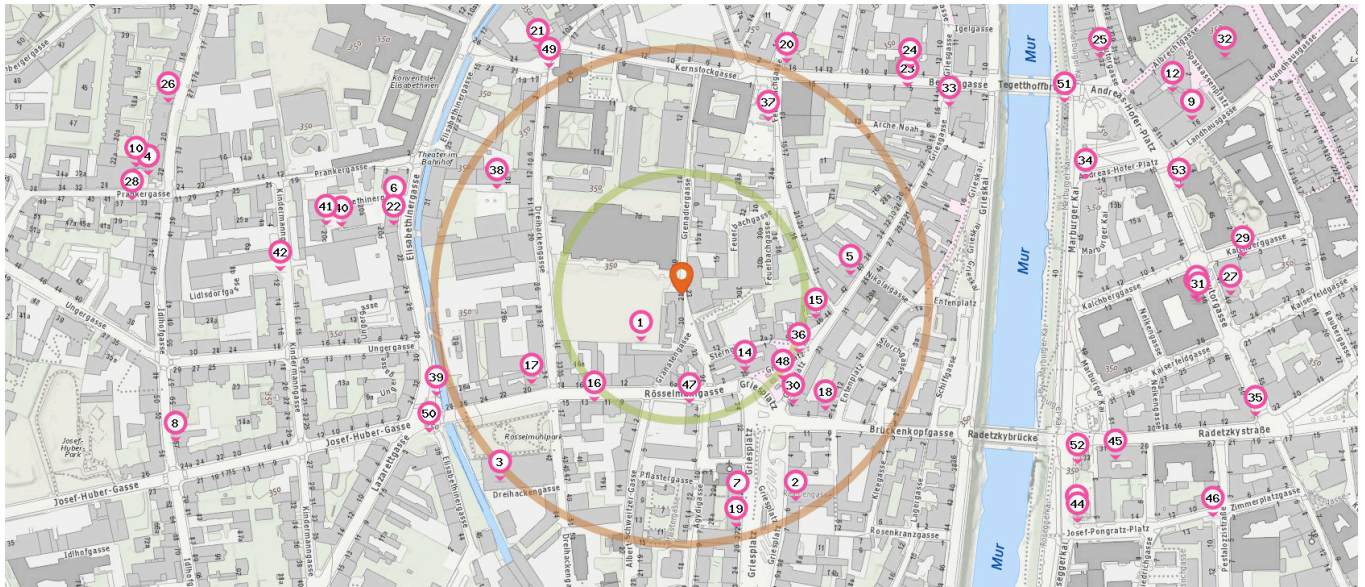

Pro Kategorie werden maximal 25 Einträge angezeigt.

Entspricht einer Gehzeit von ca. 2 Minuten   Entspricht einer Gehzeit von ca. 4 Minuten

44. Recycling Glas (460 m) Josef-Pongratz-Platz 1, 8010 Graz 45. Recycling Glas (470 m) Friedrichgasse 4, 8010 Graz 46. Recycling Glas (580 m) Pestalozzistraße 10, 8010 Graz	51. Telefon (430 m) Andreas-Hofer-Platz 1, 8010 Graz 52. Telefon (430 m) Radetzkystraße 33, 8010 Graz 53. Telefon (510 m) Neutorgasse 45, 8010 Graz

Telefon

Anzahl im Umkreis: 7

47. Telefon (110 m)
  Rösselmühlgasse 3, 8020 Graz
48. Telefon (130 m)
  Griesgasse 33, 8020 Graz
49. Telefon (260 m)
  Dreihackengasse 5, 8020 Graz
50. Telefon (290 m)
  Elisabethinergasse 2, 8020 Graz