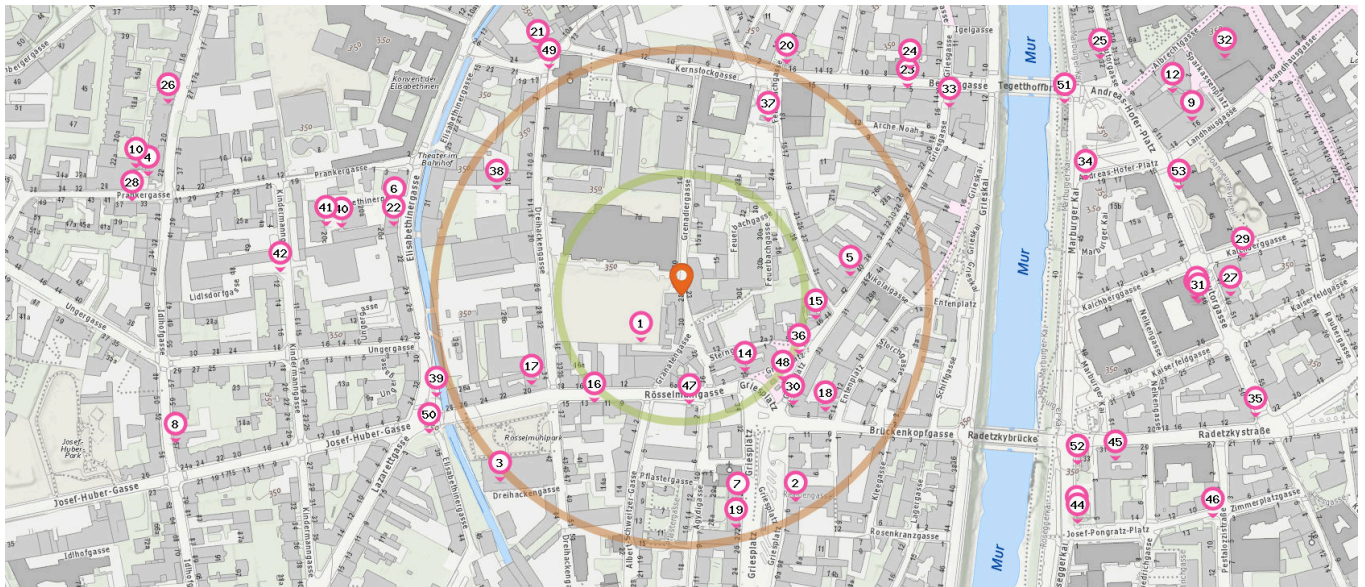

Pro Kategorie werden maximal 25 Einträge angezeigt.

 Entspricht einer Gehzeit von ca. 2 Minuten

 Entspricht einer Gehzeit von ca. 4 Minuten

Autoverleih

Anzahl im Umkreis: 3

- 38. tim Graz Kernstockgasse (310 m)  
Elisabethinergasse 15, 8020 Graz
- 39. Hertz (480 m)  
Andreas-Hofer-Platz 1, 8010 Graz
- 40. tim Carsharing (480 m)  
Andreas-Hofer-Platz 15, 8010 Graz

## Alltags- & Nahversorgung

Pro Kategorie werden maximal 25 Einträge angezeigt.

■ Entspricht einer Gehzeit von ca. 2 Minuten ■ Entspricht einer Gehzeit von ca. 4 Minuten

Supermarkt

Anzahl im Umkreis: 6

1. BILLA Graz (60 m)  
Roesselmuehlgasse 12, 8020 Graz
2. KARA Supermarkt (240 m)  
Griesplatz 6, 8020 Graz
3. Akdag Lebensmittel (260 m)  
Dreihackengasse 42, 8020 Graz
4. SPAR Graz (550 m)  
Prankergasse 28, 8020 Graz
5. Antep Market (170 m)  
Griesgasse 42, 8020 Graz
6. Halici (300 m)  
Elisabethinergasse 20, 8020 Graz

Bäckerei

Anzahl im Umkreis: 3

7. Arena (220 m)  
Griesplatz 29, 8020 Graz
8. Kara Bäckerei (530 m)  
Idlhofgasse 67, 8020 Graz
9. Martin Auer (540 m)  
Landhausgasse 16, 8010 Graz

Zeitungsgeschäft

Anzahl im Umkreis: 1