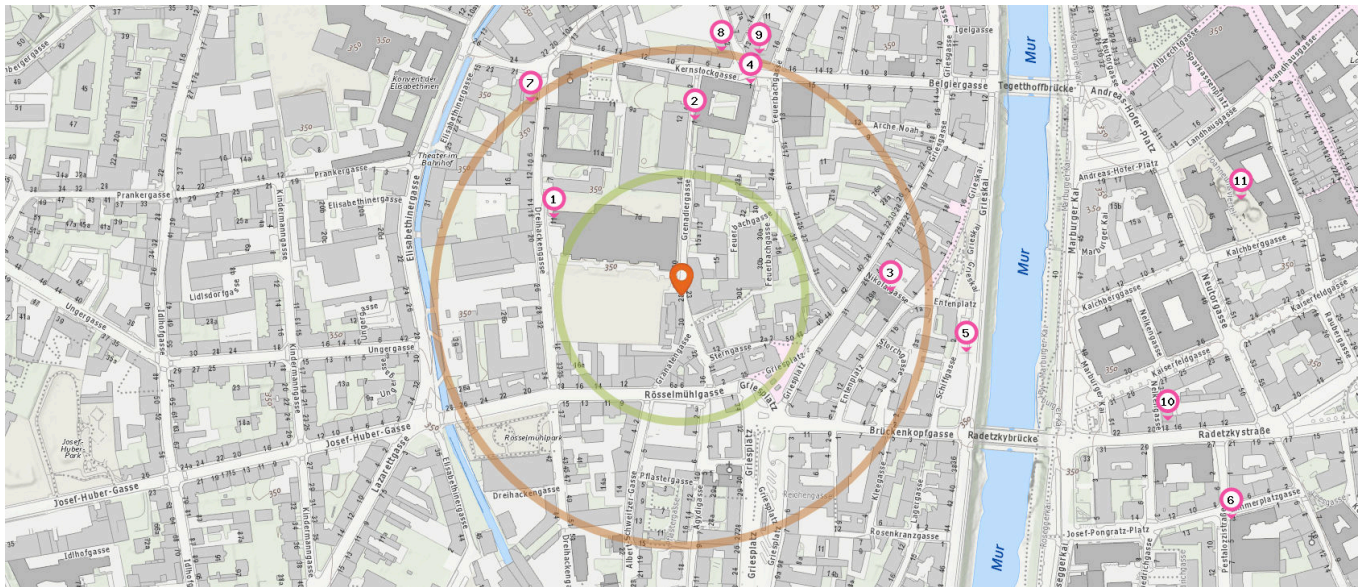

Bildungseinrichtungen

Pro Kategorie werden maximal 25 Einträge angezeigt.

Entspricht einer Gehzeit von ca. 2 Minuten Entspricht einer Gehzeit von ca. 4 Minuten

Schule

Bücherei

Anzahl im Umkreis: 6

1. Bundesgymnasium Graz (150 m)
  Dreihackengasse 11, 8020 Graz
2. Volksschule Graz-St. Andrä (180 m)
  Grenadiergasse 1, 8020 Graz
3. Johann-Joseph-Fux Konservatorium des Landes Steiermark (210 m)
  Nikolaigasse 2, 8020 Graz
4. Neue Mittelschule Graz - St. Andrä (220 m)
  Kernstockgasse 1, 8020 Graz
5. Volksschule Grieskai (290 m)
  Grieskai 62-66, 8020 Graz
6. Bundesgymnasium Graz Pestalozzistraße (600 m)
  Pestalozzistraße 5, 8010 Graz

Anzahl im Umkreis: 5

7. Interkulturelle Fachbibliothek ISOP (250 m)
  Dreihackengasse 6, 8020 Graz
8. Mediathek (250 m)
  Kernstockgasse 4, 8020 Graz
9. Hauptbibliothek Zanklhof (260 m)
  Feuerbachgasse 16, 8020 Graz
10. Frauenbibliothek (510 m)
  Nelkengasse 5, 8010 Graz
11. Neue Galerie Graz (570 m)
  Joanneumsviertel 1, 8010 Graz