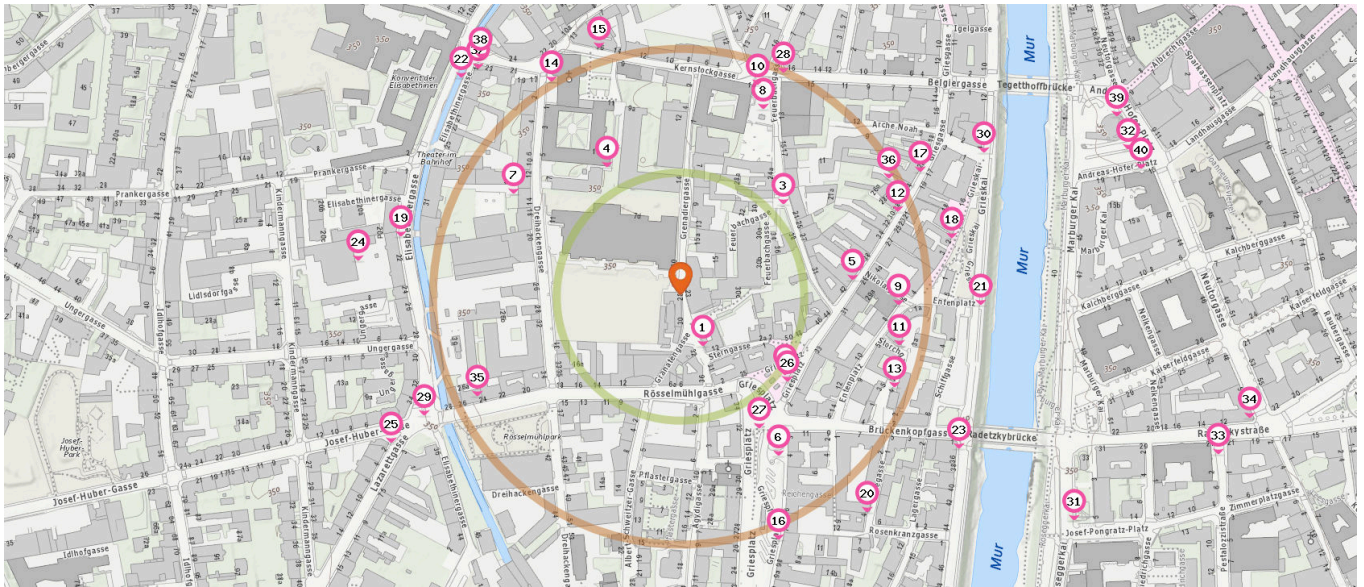

Pro Kategorie werden maximal 25 Einträge angezeigt.

Entspricht einer Gehzeit von ca. 2 Minuten   Entspricht einer Gehzeit von ca. 4 Minuten

Taxi

Anzahl im Umkreis: 1

26. Taxi (140 m)
Griesgasse 33, 8020 Graz

Bushaltestelle

Anzahl im Umkreis: 8

27. Griesplatz (681, 671, 691, 541, 551, 610, 620, 30, 31, 32) (160 m)
Griesplatz 34, 8020 Graz

28. Bad zur Sonne (67) (250 m)
Belgiergasse 15, 8020 Graz

29. Elisabethnergasse (681, 691, 30, 31, 32, 33, 34, 39) (290 m)
Elisabethnergasse 42, 8020 Graz

30. Hotel Weitzer (340 m)
Arche Noah 12, 8020 Graz

31. Gebietskrankenkasse (35, 30, 31, 32, 33, 34, 39, 40, 60, 63, 64, 67, 77, N02) (460 m)
Josef-Pongratz-Platz 1, 8010 Graz

32. Andreas-Hofer-Platz (681, NS0, 300, 331, X30, X31, 67, 400) (480 m)
Andreas-Hofer-Platz 13-19, 8010 Graz

33. Wielandgasse-Süd (30, 34, N08) (570 m)
Pestalozzistraße 2, 8010 Graz

34. Wielandgasse-West (300, X30, X31, 541, 67, 400, 200, 201, 220, 221, 250, 260, 270, 360, 361, 420, 460) (590 m)
Radetzkystraße 14, 8010 Graz

Fahradgeschäft

Anzahl im Umkreis: 3

35. Evolution Sports (230 m)
Rösselmühlgasse 26, 8020 Graz

36. LEMUR Bike (240 m)
Griesgasse 26a, 8020 Graz

37. Radsport Vychodil (310 m)
Kernstockgasse 23, 8020 Graz