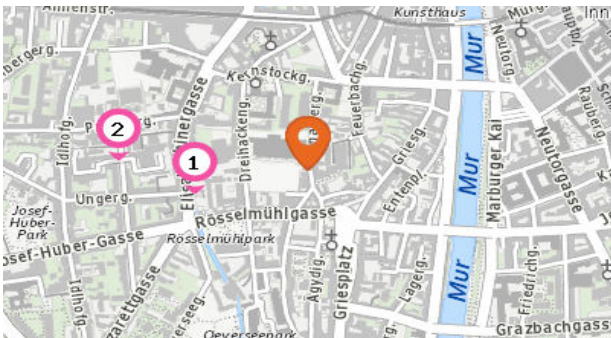

#### Kurzparkzonen

Zone (blau) Parkscheinautomaten

Zone (grün) Parkscheinautomaten

## Parkgaragen

Die nächsten 5 Standorte:

1. Dominikanerkloster Dreihackengasse 7  
8020 Graz
2. Am Rösselmühlpark Dreihackengasse 42  
8020 Graz
3. GriesPARKplatz Griesplatz 6  
8020 Graz
4. City Garage Weitzer Grieskai 14  
8020 Graz
5. Parkhaus Griesgasse 10  
8020 Graz

## Tankstellen & Autowaschanlagen

Die nächsten 2 Standorte:

1. F. Leitner Elisabethnergasse 39  
8020 Graz
2. Sprudel Garage Kindermannngasse 8  
8020 Graz