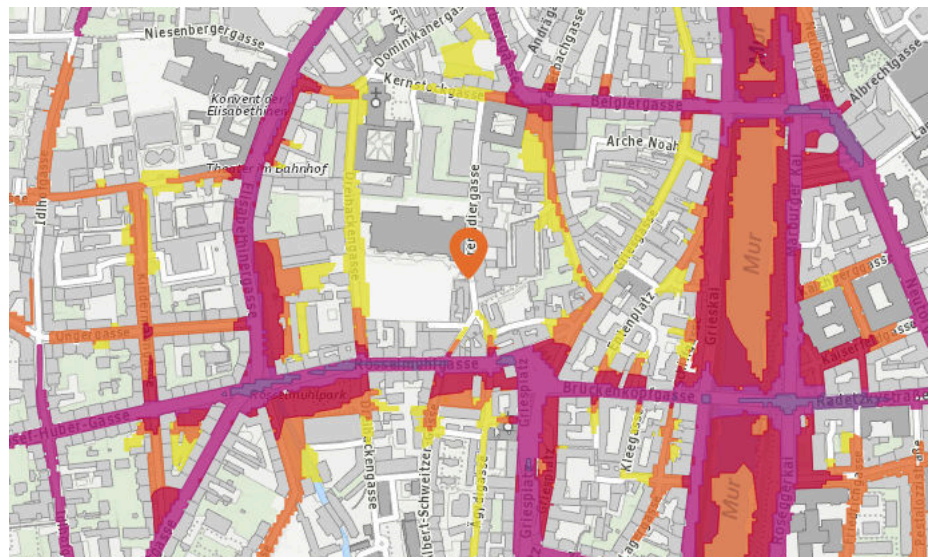

2. WIE LAUT IST ES IN IHRER UMGEBUNG?

Die Lärmkarten zeigen deutlich wo es in der Gegend durch erhöhtes Verkehrsaufkommen etwas lauter wird und wo mit weniger Geräuschkulisse zu rechnen ist.

Lärm Straßen

55 bis 60 db:

Entspricht der Lautstärke eines normalen Gesprächs, Radio/TV in Zimmerlautstärke

60 bis 65 db:

Entspricht einer lauten Unterhaltung, Rufen

65 bis 70 db:

Entspricht dem Geräuschpegel in einem Großraumbüro

70 bis 75 db:

Entspricht einem Fön oder Staubsauger in 1m Entfernung

ab 75 db:

Entspricht starkem Straßenverkehr