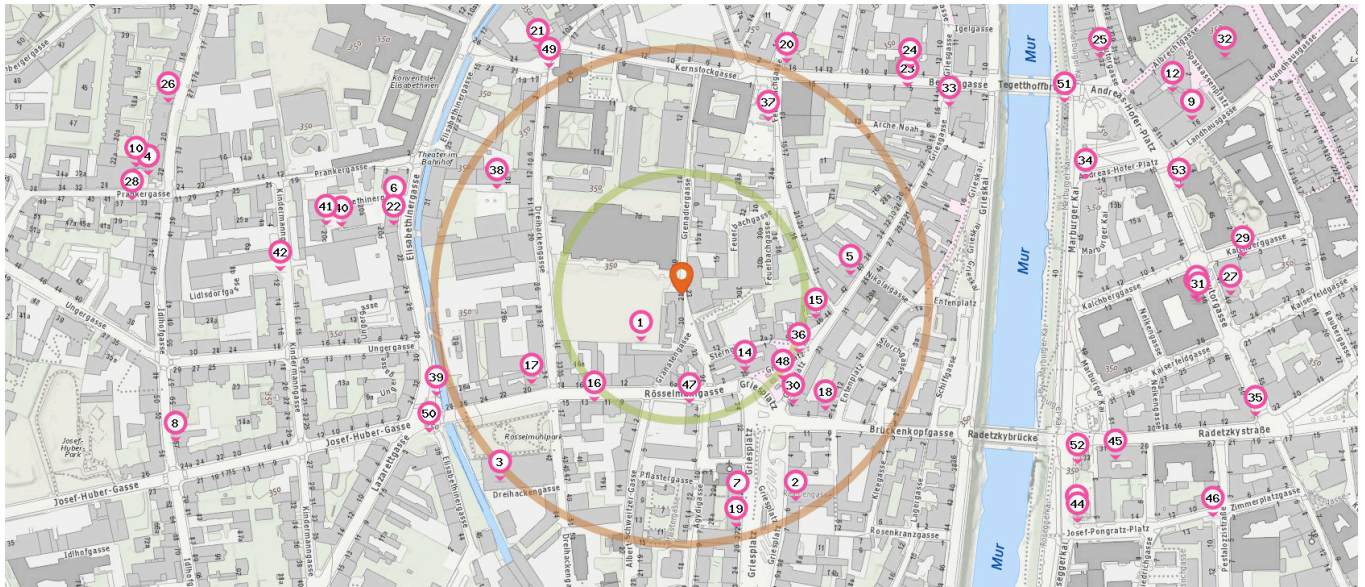

Bäckerei

Anzahl im Umkreis: 3

7. Arena (220 m)  
Griesplatz 29, 8020 Graz
8. Kara Bäckerei (530 m)  
Idlhofgasse 67, 8020 Graz
9. Martin Auer (540 m)  
Landhausgasse 16, 8010 Graz

Zeitungsgeschäft

Anzahl im Umkreis: 1

10. Zeitungsgeschäft (560 m)  
Idlhofgasse 22a, 8020 Graz

Bank

Anzahl im Umkreis: 2

11. BAWAG PSK (520 m)  
Neutorgasse 46, 8010 Graz
12. Sparkasse Filiale Graz (540 m)  
Sparkassenplatz 4, 8010 Graz

Pro Kategorie werden maximal 25 Einträge angezeigt.

Entspricht einer Gehzeit von ca. 2 Minuten     Entspricht einer Gehzeit von ca. 4 Minuten

Post

Anzahl im Umkreis: 1

- 13. Post Graz (520 m)  
Neutorgasse 46, 8010 Graz

Friseur

Anzahl im Umkreis: 16

- 14. Babilon Barber (100 m)  
Griesplatz 35, 8020 Graz
- 15. Salon Renate (140 m)  
Griesgasse 46, 8020 Graz

- 16. Prestij Herren Friseur (140 m)  
Dreihackengasse 34, 8020 Graz
- 17. La Figora (180 m)  
Rösselmühlgasse 20, 8020 Graz
- 18. Frieseursalon Palmira (190 m)  
Brückenkopfgasse 6, 8020 Graz
- 19. Barbers Club (240 m)  
Griesplatz 28, 8020 Graz