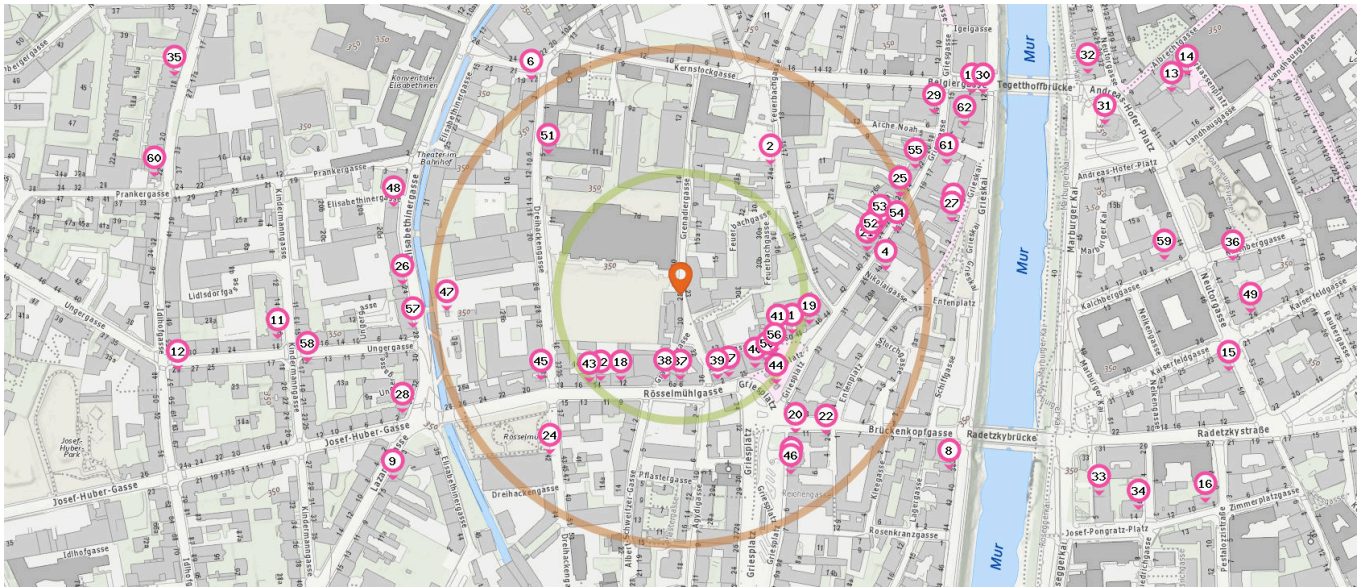

Pro Kategorie werden maximal 25 Einträge angezeigt.

Entspricht einer Gehzeit von ca. 2 Minuten

Entspricht einer Gehzeit von ca. 4 Minuten

24. Postgarage cafe (210 m)
  Dreihackengasse 42, 8020 Graz
25. Cafe vergissmeinnicht (240 m)
  Griesgasse 26, 8020 Graz
26. Verein Dostlar (280 m)
  Elisabethinergasse 24, 8020 Graz
27. Omas Teekanne (280 m)
  Nikolaiplatz 1, 8020 Graz
28. Moses' (300 m)
  Josef-Huber-Gasse 2, 8020 Graz
29. Cafe Royal (310 m)
  Griesgasse 16, 8020 Graz
30. Kaffee Weitzer (370 m)
  Grieskai 12, 8020 Graz
31. Stix II (460 m)
  Andreas-Hofer-Platz 133/2, 8010 Graz
32. Café Erde (470 m)
  Andreas-Hofer-Platz 3, 8010 Graz
33. Astello (470 m)
  Roseggerkai 5, 8010 Graz
34. Cafe Restaurant Traude (510 m)
  Friedrichgasse 6, 8010 Graz

35. Internet Cafe (560 m)
  Idlhofgasse 16, 8020 Graz
36. Piccolino (560 m)
  Kalchberggasse 5, 8010 Graz
37. Akamese König Kebap (90 m)
  Rösselmühlgasse 6, 8020 Graz
38. Elit Kebab Haus (90 m)
  Rösselmühlgasse 6b, 8020 Graz
39. Ankara Grillhaus (90 m)
  Rösselmühlgasse 2, 8020 Graz
40. Kapadokya Grill House (110 m)
  Rösselmühlgasse 2, 8020 Graz
41. Abaawa Afro Shop (110 m)
  Sternegasse 2, 8020 Graz

42. Kara (120 m)
  Rösselmühlgasse 14a, 8020 Graz
43. Anten Sofrasi (130 m)
  Rösselmühlgasse 16, 8020 Graz
44. Mr. Tico (130 m)
  Griesgasse 50, 8020 Graz
45. Istanbul & Kabul Restaurant (160 m)
  Dreihackengasse 34, 8020 Graz
46. Figo's Pizza & Grill (210 m)
  Griesplatz 3, 8020 Graz
47. Hannes - Das Original (240 m)
  Elisabethinergasse 29, 8020 Graz
48. Halici (300 m)
  Elisabethinergasse 20, 8020 Graz
49. Brötchenparadies (580 m)
  Kaiserfeldgasse 24, 8010 Graz

Fast-Food Restaurant

Anzahl im Umkreis: 13