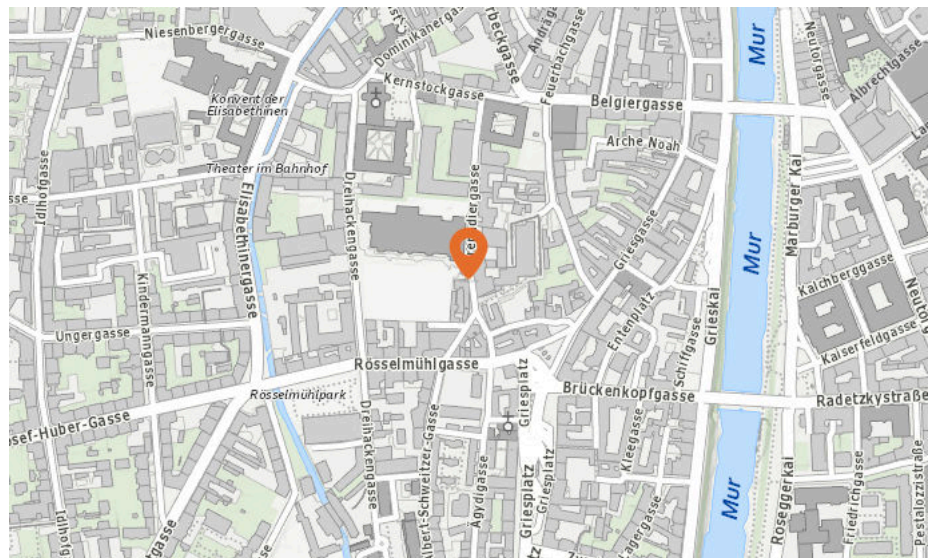

Lärm Industrie

In diesem Gebiet wurde kein Lärm dieser Kategorie gemessen.