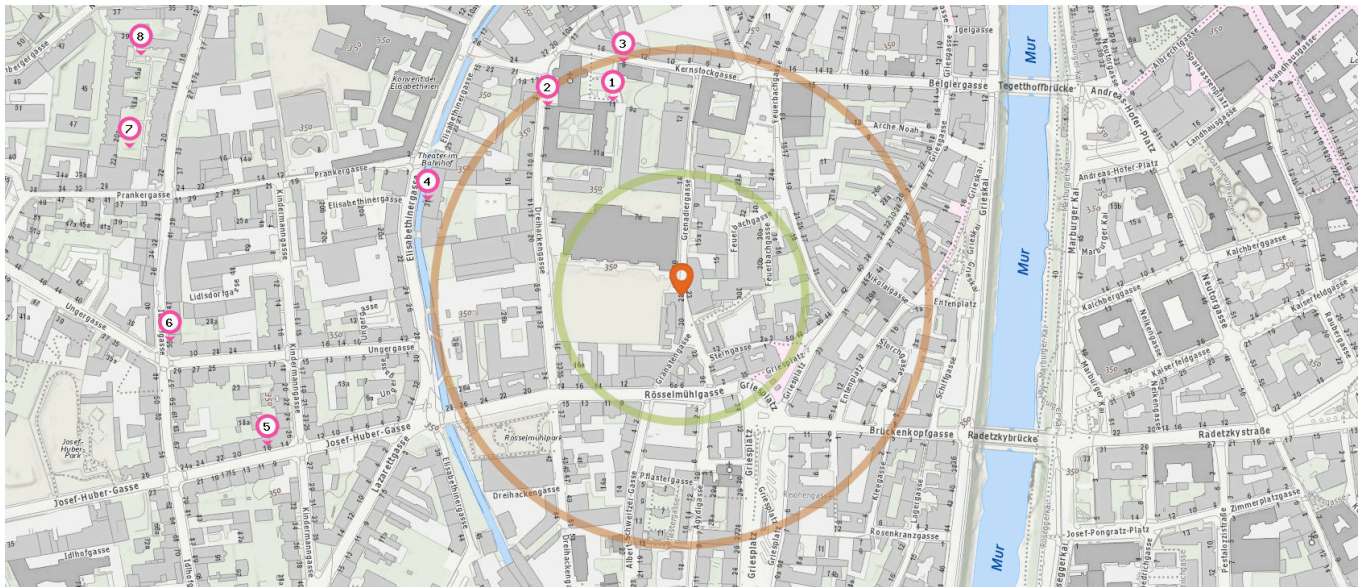

### Apotheke

Anzahl im Umkreis: 2

14. Dreifaltigkeits-Apotheke (320 m)  
Lazarettgasse 1, 8020 Graz
15. Apotheke Zum goldenen Engel (340 m)  
Griesgasse 12, 8020 Graz

Pro Kategorie werden maximal 25 Einträge angezeigt.

Entspricht einer Gehzeit von ca. 2 Minuten  Entspricht einer Gehzeit von ca. 4 Minuten

Zahnarzt

Optiker

Anzahl im Umkreis: 7

Anzahl im Umkreis: 2

- 16. MR Dr. med. univ. Lembeck Klaus (340 m)  
Griesgasse 12, 8020 Graz
- 16. Dr. med. dent. Navysany-Lembeck Marie (340 m)  
Griesgasse 12, 8020 Graz
- 16. Dr. Lembeck Marina (340 m)  
Griesgasse 12, 8020 Graz
- 16. DDr. Navysany Kawe (340 m)  
Griesgasse 12, 8020 Graz
- 17. Dr. Houben Magda (380 m)  
Ungergasse 15, 8020 Graz
- 18. Dr. med. dent. Kober Philipp (560 m)  
Neutorgasse 49, 8010 Graz
- 19. Dr. Kruchio Laszlo (560 m)  
Idlhofgasse 16//6, 8020 Graz

## Familien & Kinder

Pro Kategorie werden maximal 25 Einträge angezeigt.

 Entspricht einer Gehzeit von ca. 2 Minuten

 Entspricht einer Gehzeit von ca. 4 Minuten

Kindergarten

6. Städtische Kinderkrippe Idlhofgasse (520 m)  
Idlhofgasse 74, 8020 Graz