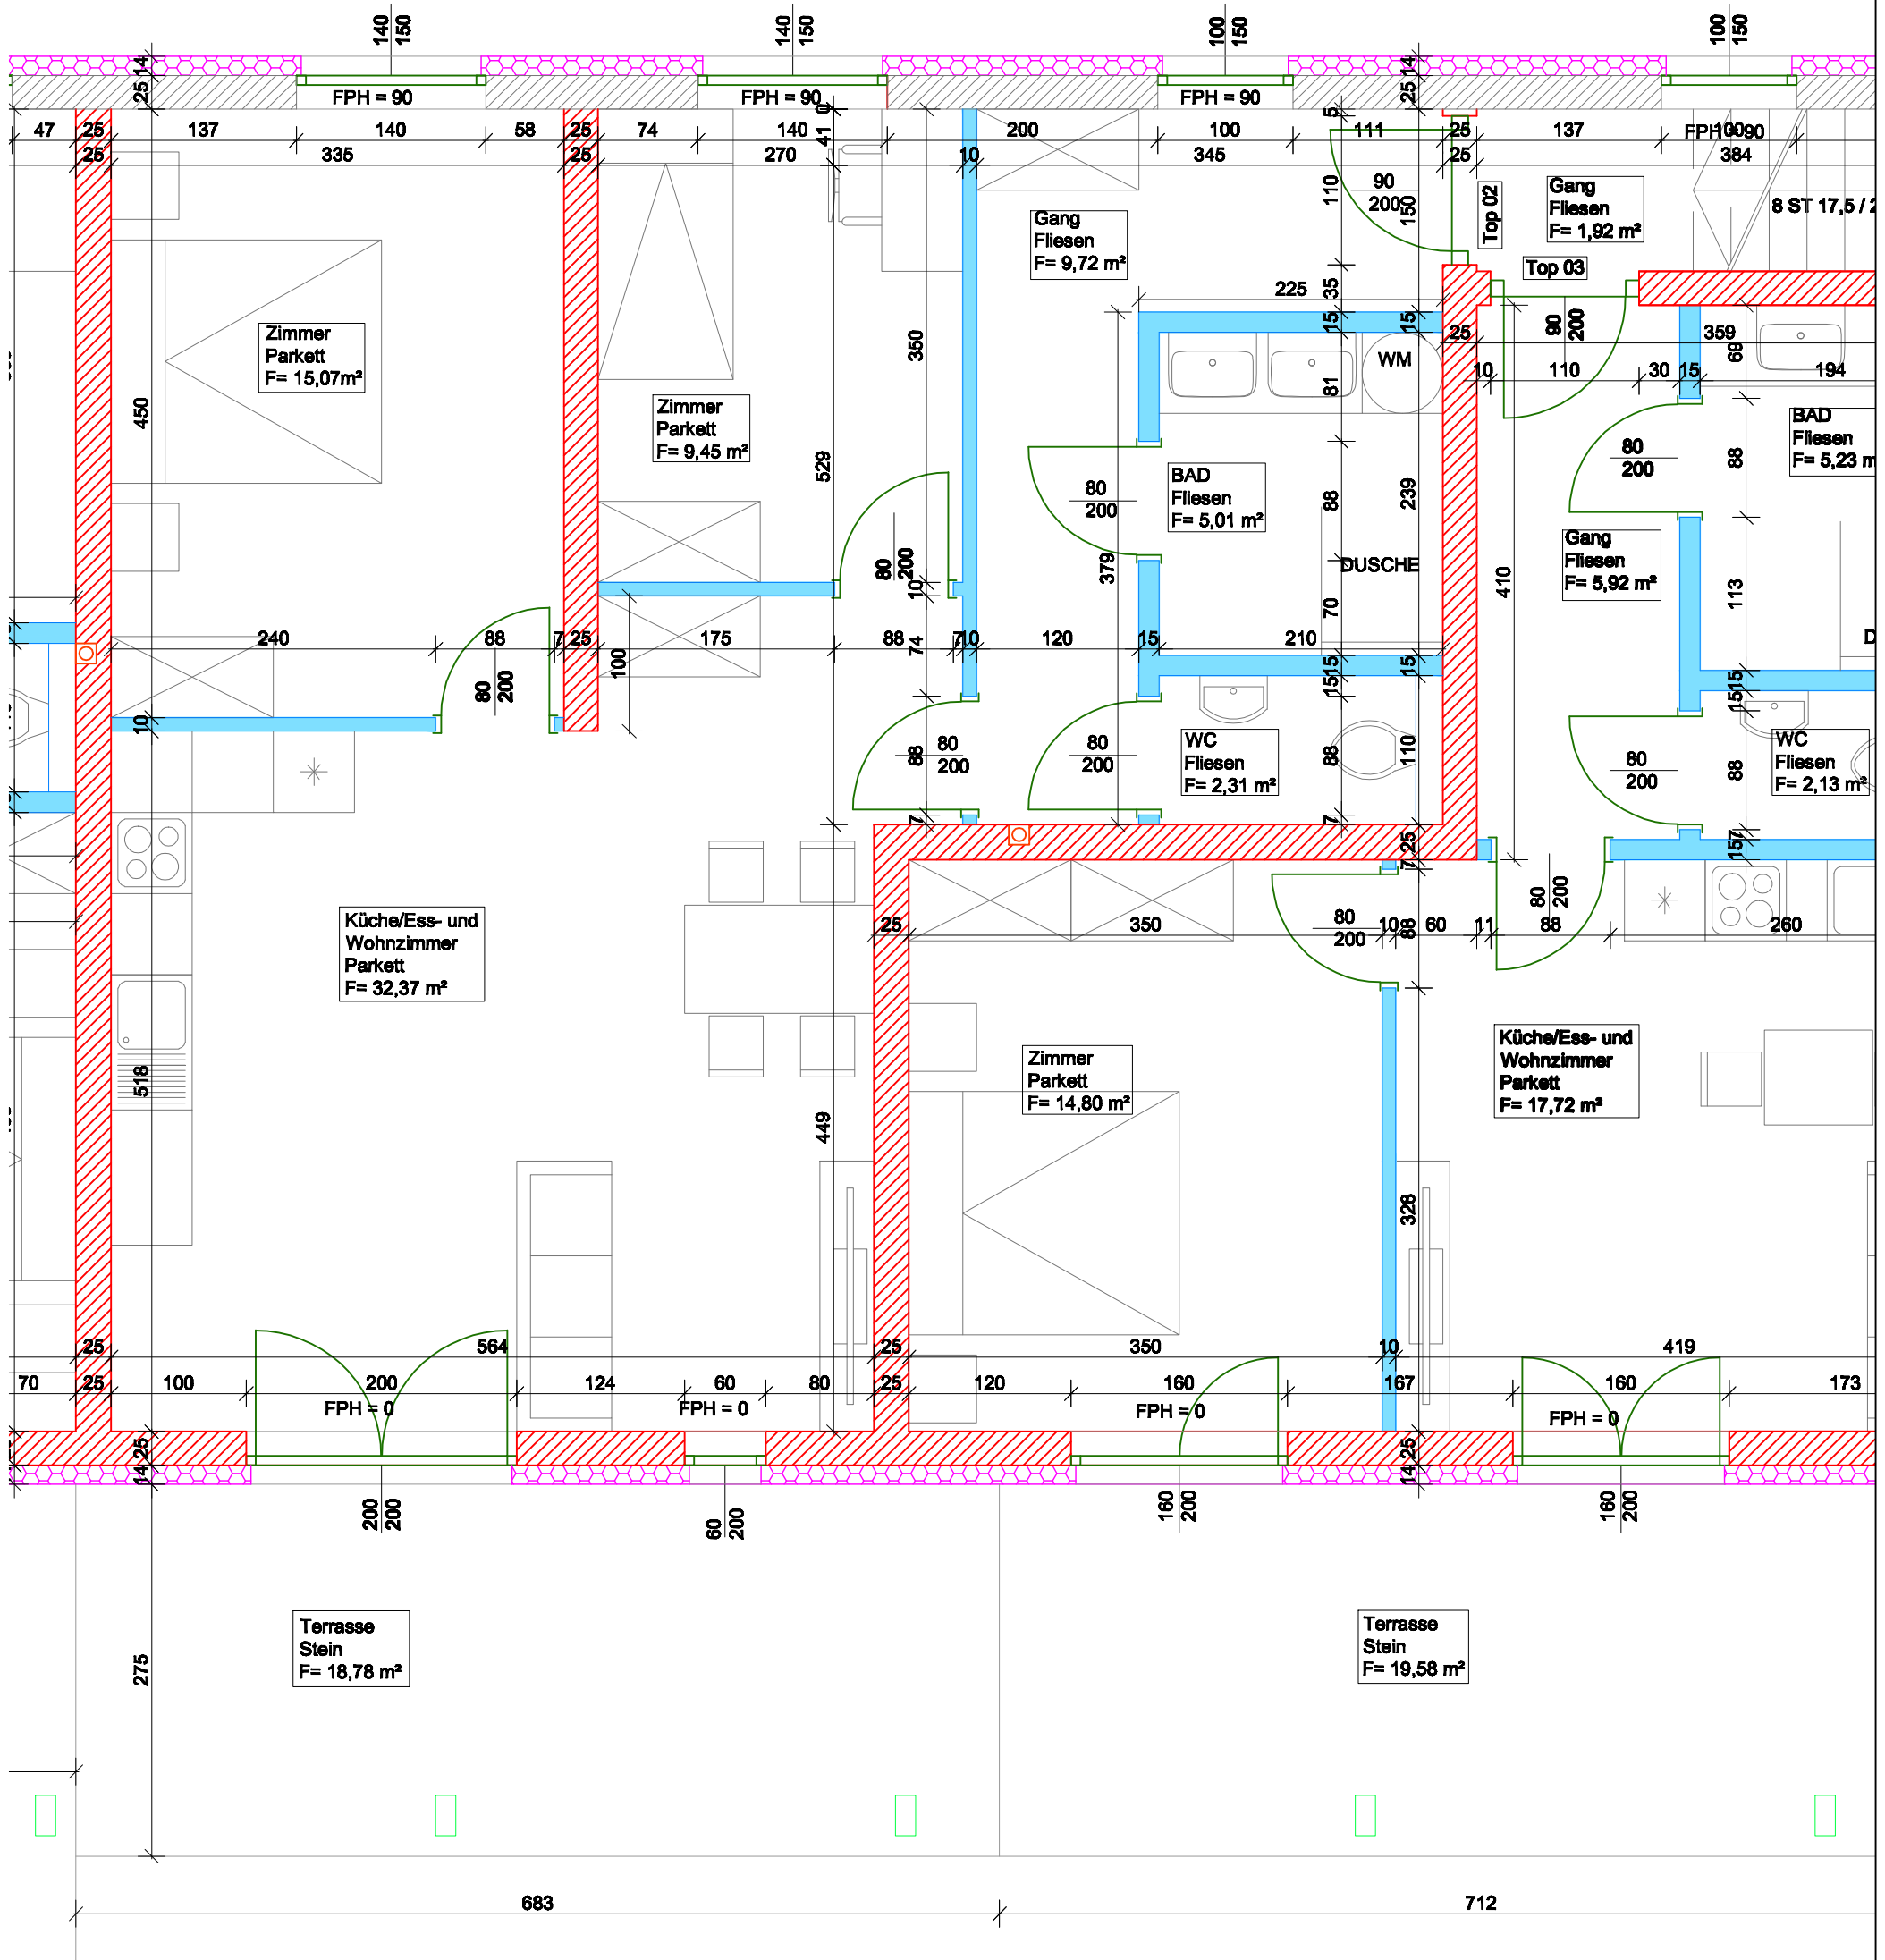

**EG - TOP 02**  
73,93 m<sup>2</sup>

**EG - TOP 03**  
45,80 m<sup>2</sup>

Top 2  
27.02.2023  
M 1:50

**Margarethengasse 3**  
**8570 Voitsberg**

**RSF - Anlagen**  
8054 Graz, Kärntner Strasse 469  
Tel.: 0316/28 59 09 - Fax: DW -10  
office@rsf-anlagen.at