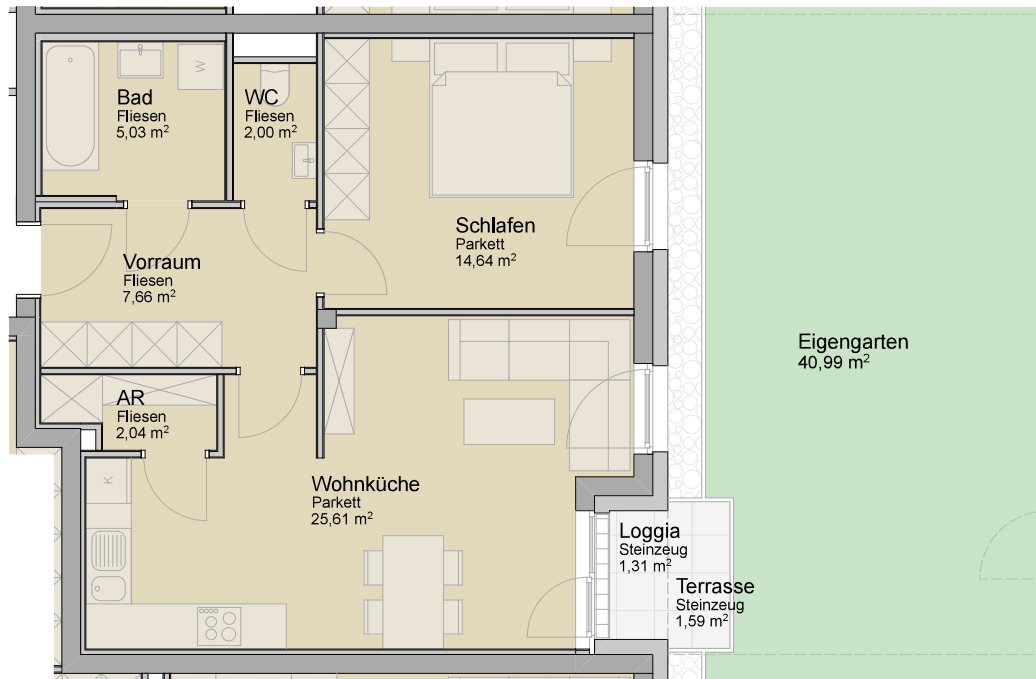

## TOP 16/1/2

2-ZIMMER WOHNUNG  
ERDGESCHOSS

TOP 16/1/2

### WOHNNUTZFLÄCHE

Abstellraum	2,04
Bad	5,03
Vorraum	7,66
WC	2,00
Wohnküche	25,61
Schlafen	14,64

**56,98 m<sup>2</sup>**

### FREIFLÄCHEN

Garten	40,99
Loggia	1,31
Terrasse	1,59