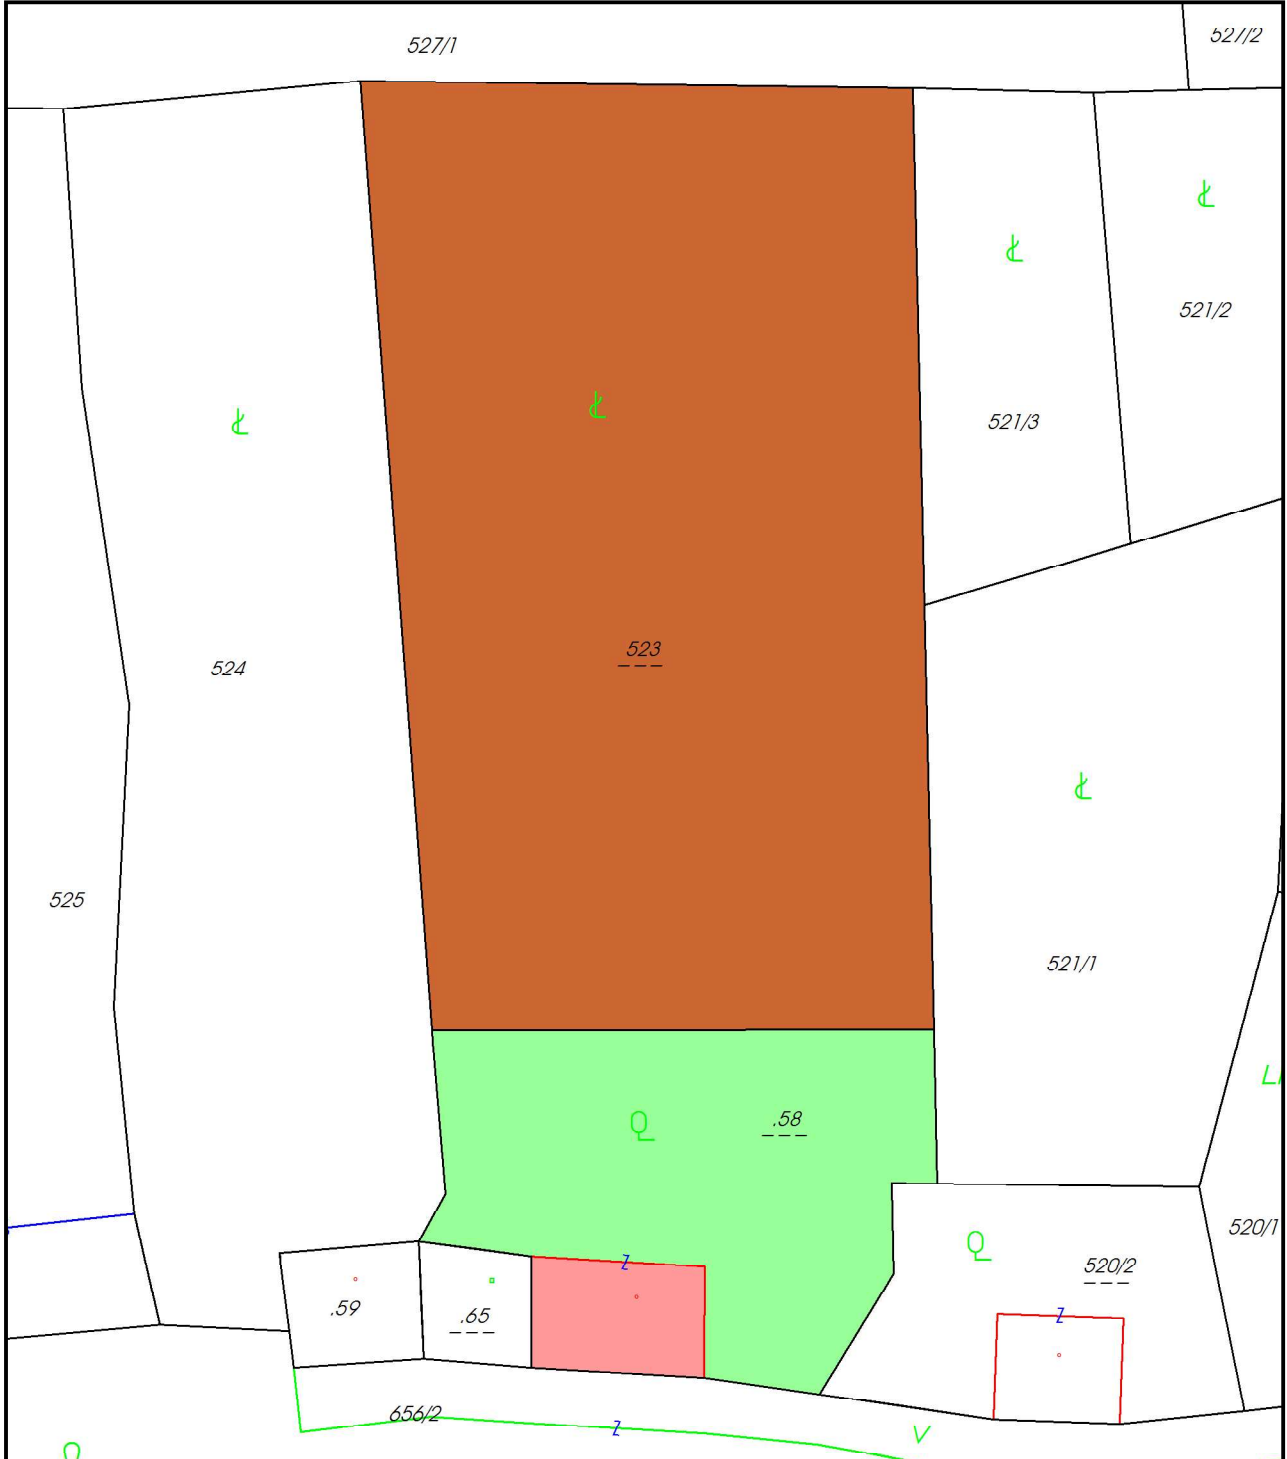

Kataster Hausmappe Druck/PDF

Vermessungsamt: Vermessungsamt St. Pölten
Katastralgemeinde: Franzhausen (19115)
Mappenblatt-Nr.: 7136-27/2
Koordinatenrahmen: MGI Gauss-Krüger M34

HW = 5 356 962,08 m

RW = -46 718,14 m

RW = -46 802,59 m

HW = 5 356 865,58 m